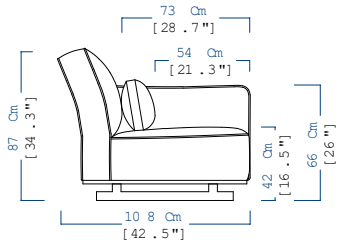

MEILAND

design Studio Roche Bobois

rochebobois
PARIS

INFORMATIONS TECHNIQUES / TECHNICAL SPECIFICATIONS / CARACTERISTICAS TECNICAS:

Structure : Métal
Suspension : Sangles élastiques
Assise : Mousse polyuréthane multi-densité 30C+40PH+OSF35 kg/m³ et fibre polyester 200 g/m²
Dossier et accoudoirs : Mousse polyuréthane multi-densité 30C+40PH+OSF35 kg/m³, plumes d'oie et canard et fibre polyester 100 gr
Coussins cale-reins : Plume d'oie et canard et fibre polyester 100 gr/m²
Socle : Noyer massif teinté
Piètement : Métal verni teinte Bronze

ME01
CANAPE 5 PLACES
5-SEAT SOFA
SOFÁ 5 PLAZAS

ME02
CANAPE 4 PLACES
4-SEAT SOFA
SOFÁ 4 PLAZAS

ME03
GRAND CANAPE 3 PLACES
LARGE 3-SEAT SOFA
GRAN SOFA 3 PLAZAS

ME04
CANAPE 1,5 PLACE (LOVESEAT)
1.5-SEAT SOFA (LOVESEAT)
SOFÁ 1,5 PLAZA (LOVESEAT)