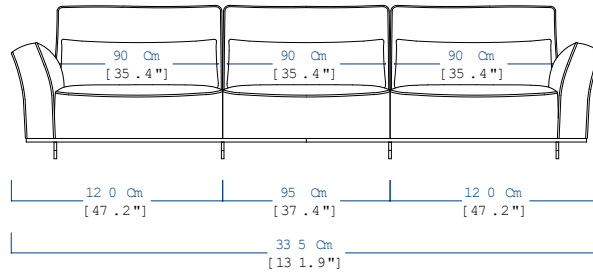

MEILAND

design Studio Roche Bobois

rochebobois
PARIS

INFORMATIONS TECHNIQUES / TECHNICAL SPECIFICATIONS / CARACTERISTICAS TECNICAS:

Structure : Métal
Suspension : Sangles élastiques
Assise : Mousse polyuréthane multi-densité 30C+40PH+OSF35 kg/m³ et fibre polyester 200 g/m²
Dossier et accoudoirs : Mousse polyuréthane multi-densité 30C+40PH+OSF35 kg/m³, plumes d'oie et canard et fibre polyester 100 gr
Coussins cale-reins : Plume d'oie et canard et fibre polyester 100 gr/m²
Socle : Noyer massif teinté
Piètement : Métal verni teinte Bronze

Frame: Metal
Suspension: Elastic straps
Seat: Multi-density polyurethane foam 30C-PH40-OSF35 kg/m³, polyester fibre 200 g/m²
Backrest and armrests : Multi-density polyurethane foam 30C-PH40-OSF35 kg/m³, goose and duck feathers and 100 g/m² polyester fibre
Lumbar cushions: Goose and duck feathers and 100 g/m² polyester fibre
Base: Stained solid walnut
Legs: Bronze-colored varnished metal

Estructura: Metal
Suspensión: Cinchas elásticas
Asiento: Espuma de poliuretano multidensidad 30C-PH40-OSF35 kg/m³, fibra de poliéster de 200 g/m²
Respaldo y reposabrazos: Espuma de poliuretano multidensidad 30C-PH40-OSF35 kg/m³, plumas de ganso y pato y fibra de poliéster de 100 g/m²
Cojines riñoneros: Plumás de ganso y pato y fibra de poliéster de 100 g/m²
Base: Nogal macizo tintado
Pata: Metal pintado en bronce

ME01
CANAPE 5 PLACES
5-SEAT SOFA
SOFÁ 5 PLAZAS

ME02
CANAPE 4 PLACES
4-SEAT SOFA
SOFÁ 4 PLAZAS

ME03
GRAND CANAPE 3 PLACES
LARGE 3-SEAT SOFA
GRAN SOFA 3 PLAZAS

ME04
CANAPE 1,5 PLACE (LOVESEAT)
1.5-SEAT SOFA (LOVESEAT)
SOFÁ 1,5 PLAZA (LOVESEAT)