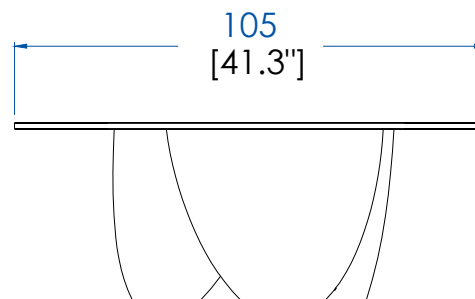

# Collection DREAM

design David Rockwell

**rochebobois**  
PARIS

**Table basse rectangulaire – Rectangular cocktail table – Mesa de centro ovalada**

# Collection DREAM

design David Rockwell

rochebobois  
PARIS

**P.DR.MC01 – Table basse rectangulaire - L 140 H 39.5 P 105 cm**

Panneau de fibres de moyenne densité plaqué Chêne teinté (nombreuses teintes) et panneau de fibres de moyenne densité lacqué (nombreux coloris). Plateau verre trempé clair ou extra clair ép.15 mm

**P.DR.MC01 – Rectangular cocktail table - L 55.1" H 15.5" P 41.3"**

Medium-density fiberboard panel veneered in stained oak (various shades available) and medium-density fiberboard panel in lacquer finish (various colors available). Clear or extra-clear tempered glass top, 15 mm thick.

**P.DR.MC01 – Mesa de centro ovalada - L 140 A 39.5 P 105 cm**

Panel de fibras de densidad media chapado en roble tintado (disponible en varios tonos) y panel de fibras de densidad media lacado (disponible en varios colores). Sobre de cristal templado transparente o extra claro, grosor 15 mm.