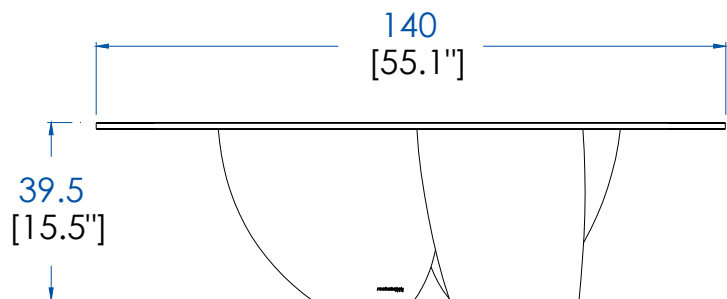

# Collection DREAM

design David Rockwell

**rochebobois**  
PARIS

**Table basse rectangulaire – Rectangular cocktail table – Mesa de centro ovalada**

# Collection DREAM

design David Rockwell

rochebobois  
PARIS

**P.DR.MC01 – Table basse rectangulaire - L 140 H 39.5 P 105 cm**

Panneau de fibres de moyenne densité plaqué Chêne teinté (nombreuses teintes) et panneau de fibres de moyenne densité lacqué (nombreux coloris). Plateau verre trempé clair ou extra clair ép.15 mm

**P.DR.MC01 – Rectangular cocktail table - L 55.1" H 15.5" P 41.3"**

Medium-density fiberboard panel veneered in stained oak (various shades available) and medium-density fiberboard panel in lacquer finish (various colors available). Clear or extra-clear tempered glass top, 15 mm thick.

**P.DR.MC01 – Mesa de centro ovalada - L 140 A 39.5 P 105 cm**

Panel de fibras de densidad media chapado en roble tintado (disponible en varios tonos) y panel de fibras de densidad media lacado (disponible en varios colores). Sobre de cristal templado transparente o extra claro, grosor 15 mm.