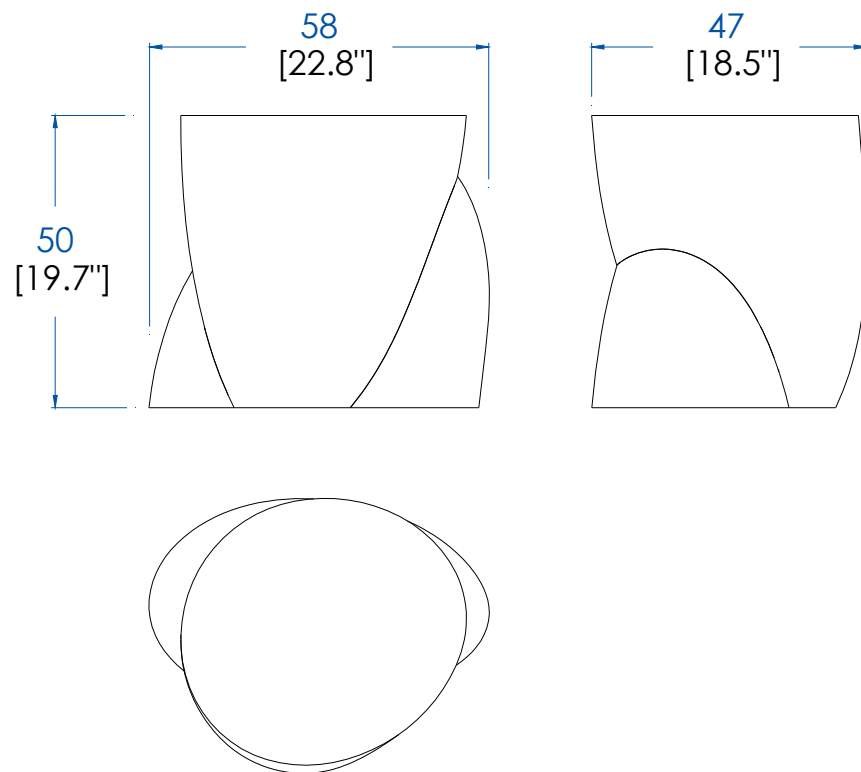

**P.DR.MC01 – Rectangular cocktail table - L 55.1" H 15.5" P 41.3"**

Medium-density fiberboard panel veneered in stained oak (various shades available) and medium-density fiberboard panel in lacquer finish (various colors available). Clear or extra-clear tempered glass top, 15 mm thick.

**P.DR.MC01 – Mesa de centro ovalada - L 140 A 39.5 P 105 cm**

Panel de fibras de densidad media chapado en roble tintado (disponible en varios tonos) y panel de fibras de densidad media lacado (disponible en varios colores). Sobre de cristal templado transparente o extra claro, grosor 15 mm.

# Collection DREAM

design David Rockwell

**rochebobo**  
PARIS

**P.DR.MA01 – Bout de canapé rond - L 58 H 50 P 47 cm**

Panneau de fibres de moyenne densité plaqué Chêne teinté (plusieurs teintes).

OPTION : Port USB

**P.DR.MA01 – Round end table - L 22.8" H 19.7" P 18.5"**

Medium-density fiberboard panel veneered in stained oak (various shades available).

OPTION : USB Port

**P.DR.MA01 – Mesa de rincón redonda - L 58 A 50 P 47 cm**