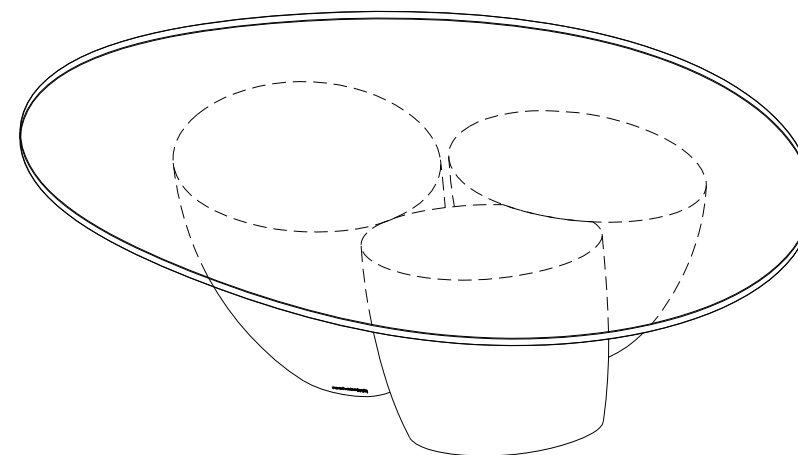

# Collection DREAM

design David Rockwell

**rochebobois**  
PARIS

**Table basse rectangulaire – Rectangular cocktail table – Mesa de centro ovalada**

# Collection DREAM

design David Rockwell

rochebobois  
PARIS

**P.DR.MC01 – Table basse rectangulaire - L 140 H 39.5 P 105 cm**

Panneau de fibres de moyenne densité plaqué Chêne teinté (nombreuses teintes) et panneau de fibres de moyenne densité lacqué (nombreux coloris). Plateau verre trempé clair ou extra clair ép.15 mm

**P.DR.MC01 – Rectangular cocktail table - L 55.1" H 15.5" P 41.3"**

Medium-density fiberboard panel veneered in stained oak (various shades available) and medium-density fiberboard panel in lacquer finish (various colors available). Clear or extra-clear tempered glass top, 15 mm thick.

**P.DR.MC01 – Mesa de centro ovalada - L 140 A 39.5 P 105 cm**

Panel de fibras de densidad media chapado en roble tintado (disponible en varios tonos) y panel de fibras de densidad media lacado (disponible en varios colores). Sobre de cristal templado transparente o extra claro, grosor 15 mm.