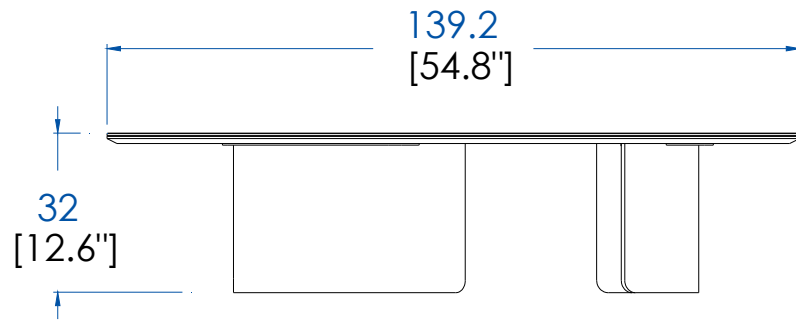

Collection SIMA

design Maurizio Manzoni

rochebobo
PARIS

P.SM.MC01 – Table basse rectangulaire GM - L 139.2 H 32 P 86.6 cm

Piètement en panneaux de fibres de moyenne densité laqué (nombreux coloris).
Plateau céramique (3 finitions).

P.SM.MC01 – Large rectangular coffee table - L 54.8" H 12.6" P 34.1"

Base in lacquered medium-density fiberboard (various colors available).
Ceramic top (3 finishes).

P.SM.MC01 – Mesa de centro rectangular GM - L 139.2 A 32 P 86.6 cm

Collection SIMA

design Maurizio Manzoni

rochebobois
PARIS

P.SM.MC02 – Table basse rectangulaire PM - L 104 H 32 P 61.7 cm

Piètement en panneaux de fibres de moyenne densité laqué (nombreux coloris).
Plateau céramique (3 finitions).

P.SM.MC02 – Small rectangular coffee table - L 40.9" H 12.6" P 24.3"

Base in lacquered medium-density fiberboard (various colors available).
Ceramic top (3 finishes).

P.SM.MC02 – Mesa de centro rectangular PM - L 104 A 32 P 61.7 cm