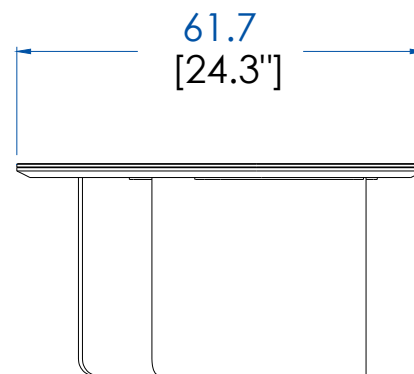

P.SM.MC01 – Large rectangular coffee table - L 54.8" H 12.6" P 34.1"

Base in lacquered medium-density fiberboard (various colors available).
Ceramic top (3 finishes).

P.SM.MC01 – Mesa de centro rectangular GM - L 139.2 A 32 P 86.6 cm

Pata en paneles de fibras de densidad media lacada (varios colores disponibles).
Sobre de cerámica (varios acabados disponibles).

Collection SIMA

design Maurizio Manzoni

rochebobois
PARIS

Table basse rectangulaire PM – Small rectangular coffee table – Mesa de centro rectangular PM

Collection SIMA

design Maurizio Manzoni

rochebobois
PARIS

P.SM.MC02 – Table basse rectangulaire PM - L 104 H 32 P 61.7 cm

Piètement en panneaux de fibres de moyenne densité laqué (nombreux coloris).
Plateau céramique (3 finitions).

P.SM.MC02 – Small rectangular coffee table - L 40.9" H 12.6" P 24.3"

Base in lacquered medium-density fiberboard (various colors available).
Ceramic top (3 finishes).

P.SM.MC02 – Mesa de centro rectangular PM - L 104 A 32 P 61.7 cm