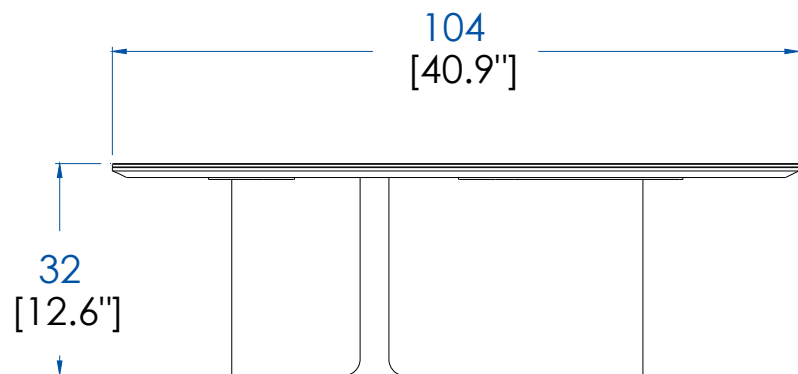

P.SM.MC01 – Large rectangular coffee table - L 54.8" H 12.6" P 34.1"

Base in lacquered medium-density fiberboard (various colors available).
Ceramic top (3 finishes).

P.SM.MC01 – Mesa de centro rectangular GM - L 139.2 A 32 P 86.6 cm

Pata en paneles de fibras de densidad media lacada (varios colores disponibles).
Sobre de cerámica (varios acabados disponibles).

Collection SIMA

design Maurizio Manzoni

rochebobois
PARIS

Table basse rectangulaire PM – Small rectangular coffee table – Mesa de centro rectangular PM

Collection SIMA

design Maurizio Manzoni

rochebobois
PARIS

P.SM.MC02 – Table basse rectangulaire PM - L 104 H 32 P 61.7 cm

Piètement en panneaux de fibres de moyenne densité laqué (nombreux coloris).
Plateau céramique (3 finitions).

P.SM.MC02 – Small rectangular coffee table - L 40.9" H 12.6" P 24.3"

Base in lacquered medium-density fiberboard (various colors available).
Ceramic top (3 finishes).

P.SM.MC02 – Mesa de centro rectangular PM - L 104 A 32 P 61.7 cm