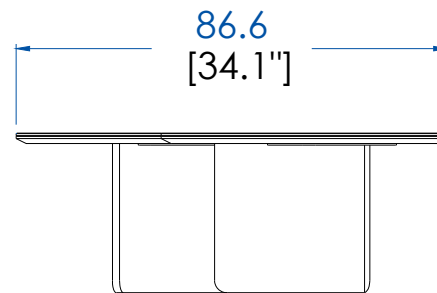

Collection SIMA

design Maurizio Manzoni

rochebobo
PARIS

P.SM.MC01 – Table basse rectangulaire GM - L 139.2 H 32 P 86.6 cm

Piètement en panneaux de fibres de moyenne densité laqué (nombreux coloris).
Plateau céramique (3 finitions).

P.SM.MC01 – Large rectangular coffee table - L 54.8" H 12.6" P 34.1"

Base in lacquered medium-density fiberboard (various colors available).
Ceramic top (3 finishes).

P.SM.MC01 – Mesa de centro rectangular GM - L 139.2 A 32 P 86.6 cm

Collection SIMA

design Maurizio Manzoni

rochebobois
PARIS

P.SM.MC02 – Table basse rectangulaire PM - L 104 H 32 P 61.7 cm

Piètement en panneaux de fibres de moyenne densité laqué (nombreux coloris).
Plateau céramique (3 finitions).

P.SM.MC02 – Small rectangular coffee table - L 40.9" H 12.6" P 24.3"

Base in lacquered medium-density fiberboard (various colors available).
Ceramic top (3 finishes).

P.SM.MC02 – Mesa de centro rectangular PM - L 104 A 32 P 61.7 cm