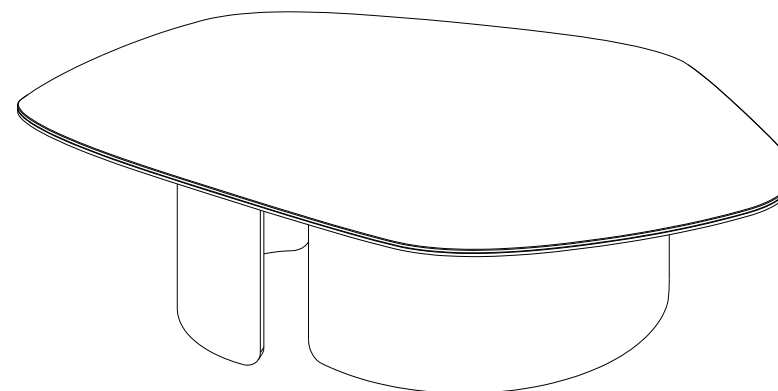

P.SM.MC01 – Large rectangular coffee table - L 54.8" H 12.6" P 34.1"

Base in lacquered medium-density fiberboard (various colors available).
Ceramic top (3 finishes).

P.SM.MC01 – Mesa de centro rectangular GM - L 139.2 A 32 P 86.6 cm

Pata en paneles de fibras de densidad media lacada (varios colores disponibles).
Sobre de cerámica (varios acabados disponibles).

Collection SIMA

design Maurizio Manzoni

rochebobois
PARIS

Table basse rectangulaire PM – Small rectangular coffee table – Mesa de centro rectangular PM

Collection SIMA

design Maurizio Manzoni

rochebobois
PARIS

P.SM.MC02 – Table basse rectangulaire PM - L 104 H 32 P 61.7 cm

Piètement en panneaux de fibres de moyenne densité laqué (nombreux coloris).
Plateau céramique (3 finitions).

P.SM.MC02 – Small rectangular coffee table - L 40.9" H 12.6" P 24.3"

Base in lacquered medium-density fiberboard (various colors available).
Ceramic top (3 finishes).

P.SM.MC02 – Mesa de centro rectangular PM - L 104 A 32 P 61.7 cm