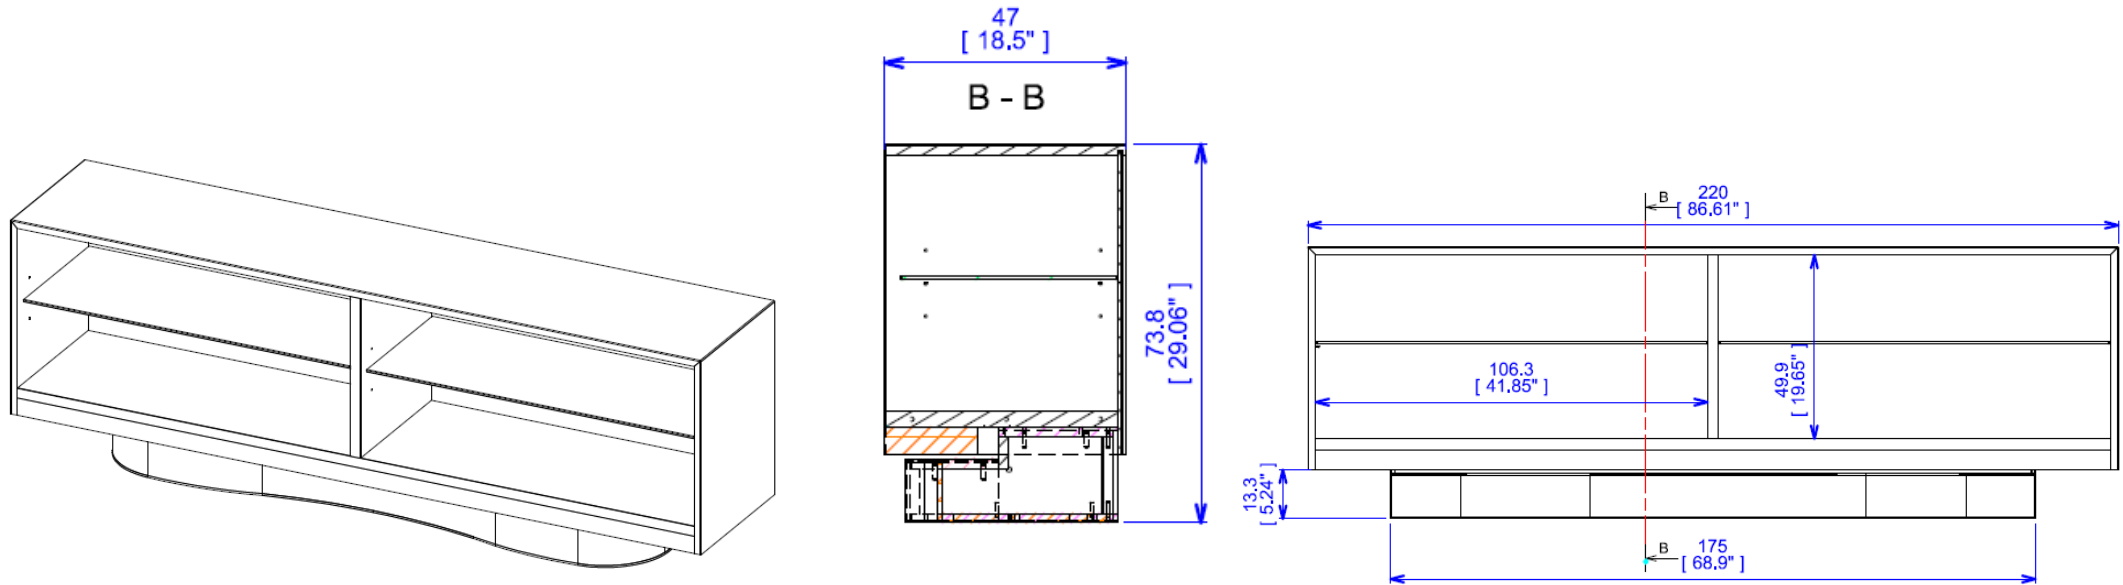

Apoyado sobre una base de acero cepillado con un tacto refinado, Icy trasciende el simple mobiliario: es una obra escultórica, donde diseño y emoción se funden en uno solo.

Collection ICY DAQUACRYL®

design Bina Baitel

rochebobois
PARIS

Buffet - Sideboard - Aparador

DL036

Collection ICY DAQUACRYL®

rochebobois
PARIS

design Bina Baitel

ICY32 - Buffet - L220.00 x H74.00 x P50.00 cm

Buffet 2 portes coplanaires, structure en Daquacryl® (nombreux coloris disponibles).
Intérieur avec 2 tablettes en verre ép. 8mm. Piétement panneaux de fibres de moyenne densité, finition stratifié alu brossé.
Fabrication européenne.

ICY32 - Sideboard - L220.00 x H74.00 x P50.00 cm

Sideboard with two coplanar doors, structure in Daquacryl® (available in various colors).
Interior with 2 shelves in 8mm thick glass.
Base made of medium-density fiberboard panels, finished with brushed aluminum laminate.
Manufactured in Europe.

ICY32 - Sideboard - L220.00 x H74.00 x P50.00 cm

Aparador de 2 puertas coplanares, estructura en Daquacryl® (disponible en varios colores).
Interior con 2 estantes de vidrio de 8 mm de espesor. Base de paneles de fibra de densidad media, acabado en laminado de aluminio cepillado.
Fabricación europea