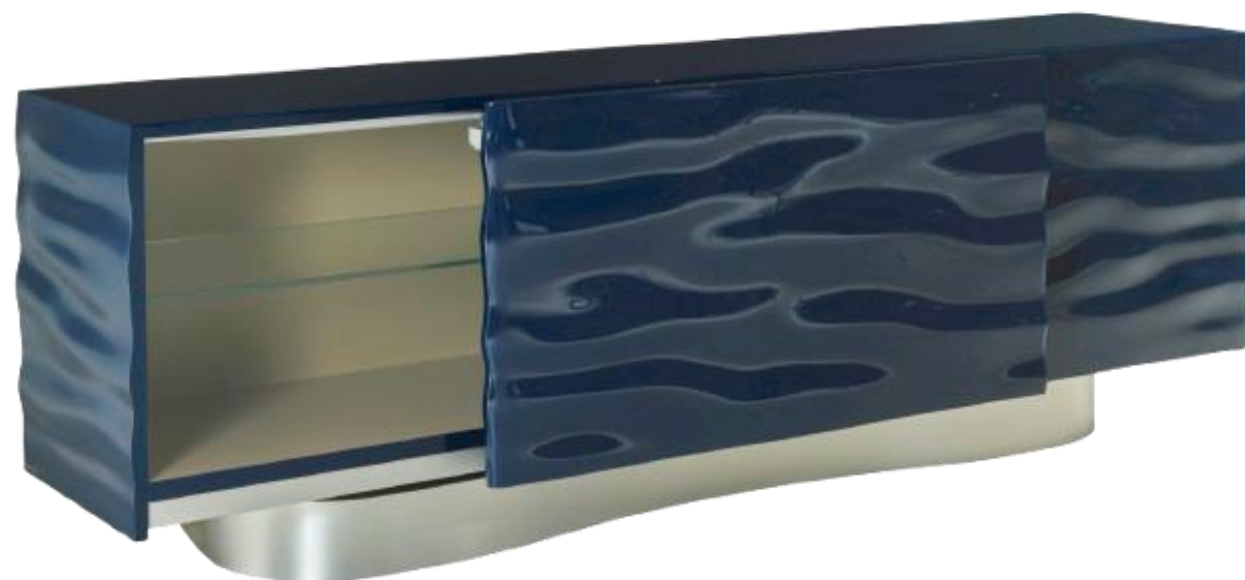

Collection ICY DAQUACRYL®

design Bina Baitel

rochebobois
PARIS

Buffet - Sideboard - Aparador

DL036