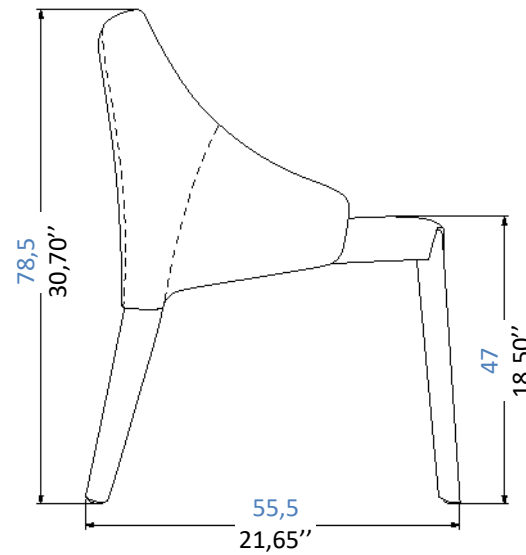

PIA

design Maurizio Manzoni

rochebobo
PARIS