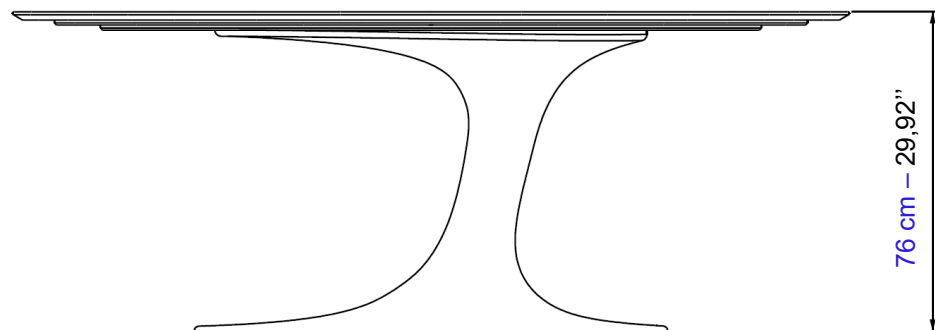

# Collection SPEED UP

design Sacha Lakic

**rochebobo**  
PARIS

Table de Repas - Dining Table - Mesa De Comedor

S2733

# Collection SPEED UP

design Sacha Lakic

**rochebobo**  
PARIS

90 cm – 35,43"

69,2 cm – 27,24"

Table basse – Cocktail table – Mesa de centro

Guéridon - Pedestal Table - Mesa Pedestal