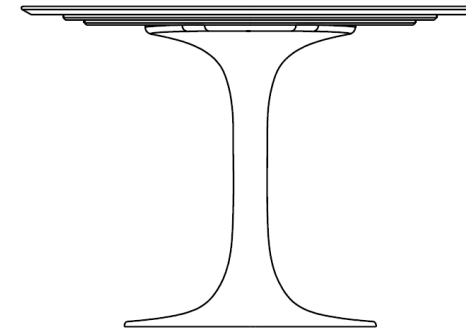

# Collection SPEED UP

design Sacha Lakic

**rochebobo**  
PARIS

Table de Repas - Dining Table - Mesa De Comedor

S2733

# Collection SPEED UP

design Sacha Lakic

**rochebobo**  
PARIS

90 cm – 35,43"

69,2 cm – 27,24"

Table basse – Cocktail table – Mesa de centro

Guéridon - Pedestal Table - Mesa Pedestal