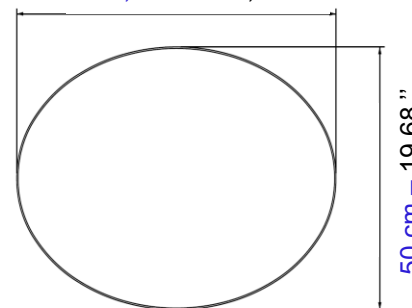

# Collection SPEED UP

design Sacha Lakic

**rochebobo**  
PARIS

90 cm – 35,43"

69,2 cm – 27,24"

Table basse – Cocktail table – Mesa de centro

Guéridon - Pedestal Table - Mesa Pedestal