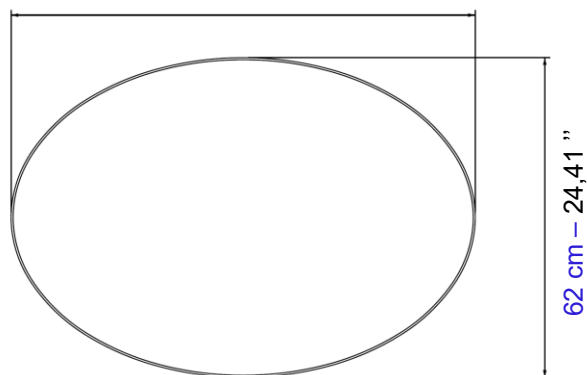

# Collection SPEED UP

design Sacha Lakic

**rochebobo**  
PARIS

90 cm – 35,43"

69,2 cm – 27,24"

Table basse – Cocktail table – Mesa de centro

Guéridon - Pedestal Table - Mesa Pedestal