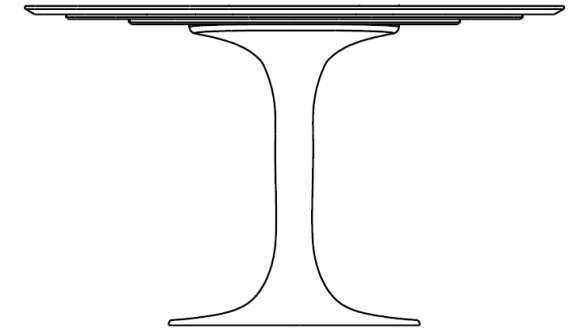

# Collection SPEED UP

design Sacha Lakic

**rochebobo**is  
PARIS

Table de Repas - Dining Table - Mesa De Comedor

S2733

# Collection SPEED UP

design Sacha Lakic

**rochebobo**  
PARIS

90 cm – 35,43"

69,2 cm – 27,24"

Table basse – Cocktail table – Mesa de centro

Guéridon - Pedestal Table - Mesa Pedestal