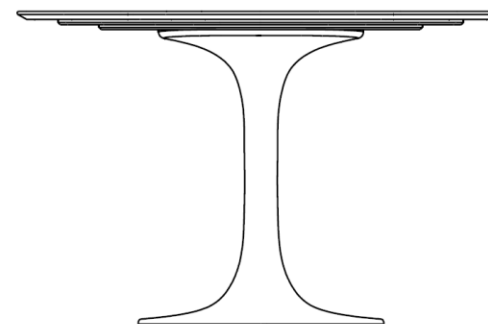

# Collection SPEED UP

design Sacha Lakic

**rochebobo**  
PARIS

Table de Repas - Dining Table - Mesa De Comedor

S2733

# Collection SPEED UP

design Sacha Lakic

**rochebobo**is  
PARIS

Table de Repas - Dining Table - Mesa De Comedor

S2733

# Collection SPEED UP

design Sacha Lakic

**rochebobo**  
PARIS

90 cm – 35,43"

69,2 cm – 27,24"

Table basse – Cocktail table – Mesa de centro

Guéridon - Pedestal Table - Mesa Pedestal