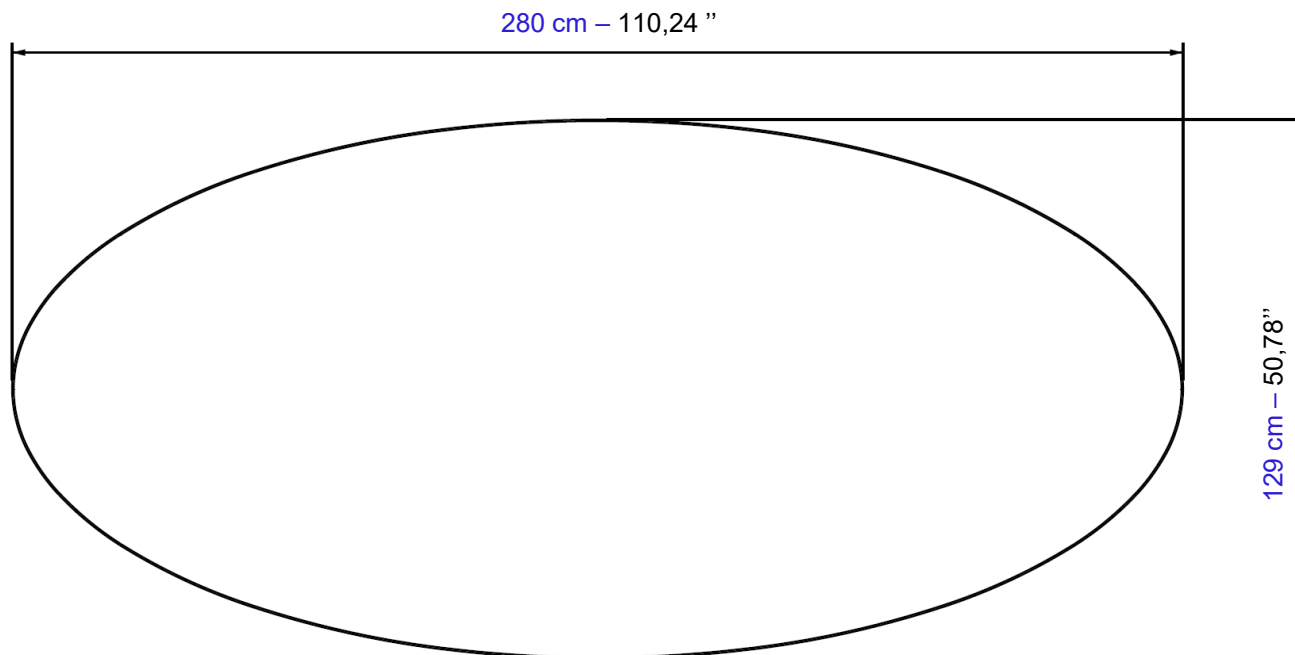

Collection SPEED UP

design Sacha Lakic

rochebobois
PARIS

Table de Repas - Dining Table - Mesa De Comedor

S2733