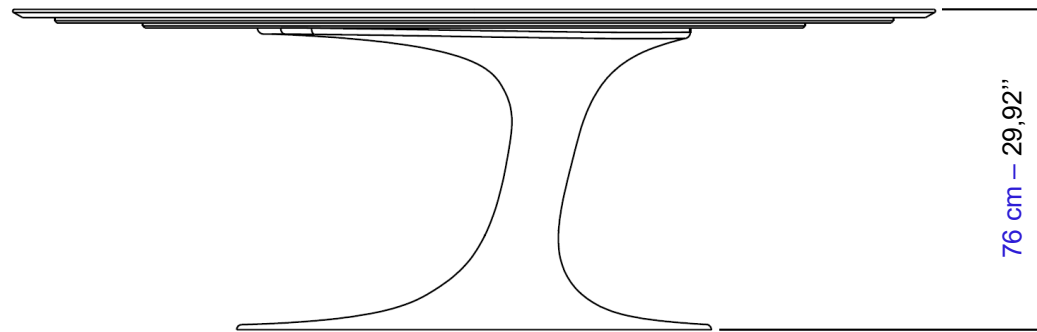

# Collection SPEED UP

design Sacha Lakic

**rochebobo**  
PARIS

Table de Repas - Dining Table - Mesa De Comedor

S2733

# Collection SPEED UP

design Sacha Lakic

**rochebobo**  
PARIS

90 cm – 35,43"

69,2 cm – 27,24"

Table basse – Cocktail table – Mesa de centro

Guéridon - Pedestal Table - Mesa Pedestal