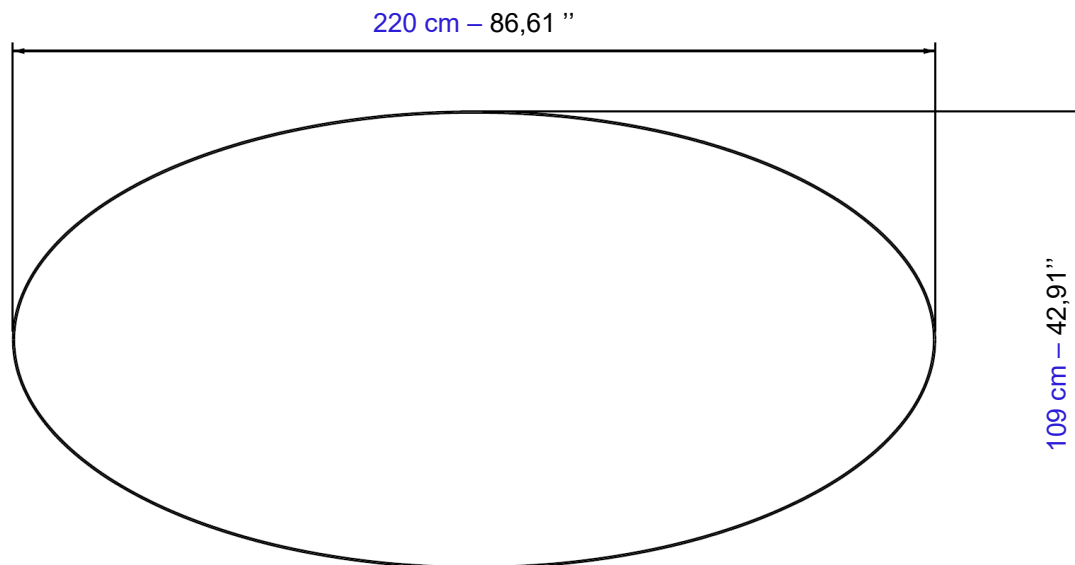

Collection SPEED UP

design Sacha Lakic

rochebobo
PARIS

Table de Repas - Dining Table - Mesa De Comedor

S2733