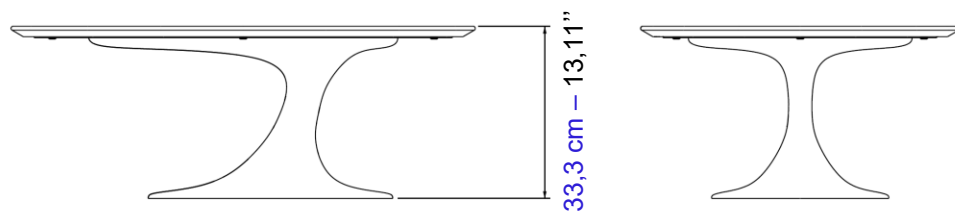

# Collection SPEED UP

design Sacha Lakic

**rochebobo**is  
PARIS

Table de Repas - Dining Table - Mesa De Comedor

S2733

# Collection SPEED UP

design Sacha Ladic

**rochebobo**  
PARIS

Console – Console – Consola

S2733

# Collection SPEED UP

design Sacha Lakic

**rochebobo**  
PARIS

90 cm – 35,43"

69,2 cm – 27,24"

Table basse – Cocktail table – Mesa de centro

Guéridon - Pedestal Table - Mesa Pedestal