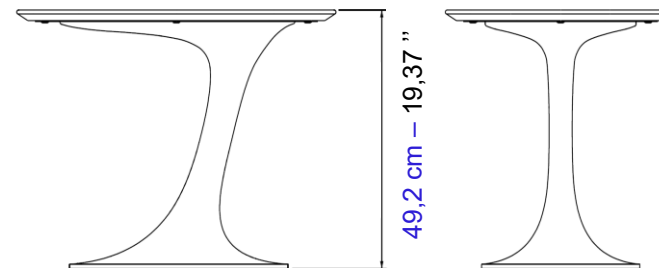

# Collection SPEED UP

design Sacha Lakic

**rochebobo**  
PARIS

90 cm – 35,43"

69,2 cm – 27,24"

Table basse – Cocktail table – Mesa de centro

Guéridon - Pedestal Table - Mesa Pedestal