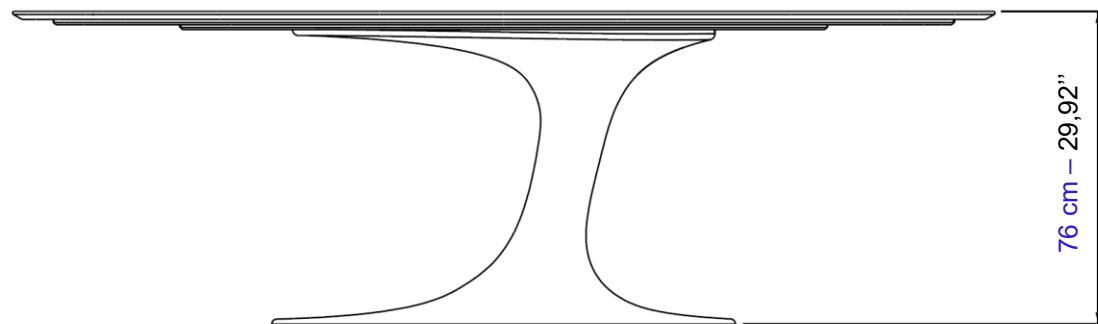

# Collection SPEED UP

design Sacha Lakic

**rochebobo**  
PARIS

Table de Repas - Dining Table - Mesa De Comedor

S2733

# Collection SPEED UP

design Sacha Lakic

**rochebobo**is  
PARIS

Table de Repas - Dining Table - Mesa De Comedor

S2733

# Collection SPEED UP

design Sacha Lakic

**rochebobo**  
PARIS

90 cm – 35,43"

69,2 cm – 27,24"

Table basse – Cocktail table – Mesa de centro

Guéridon - Pedestal Table - Mesa Pedestal