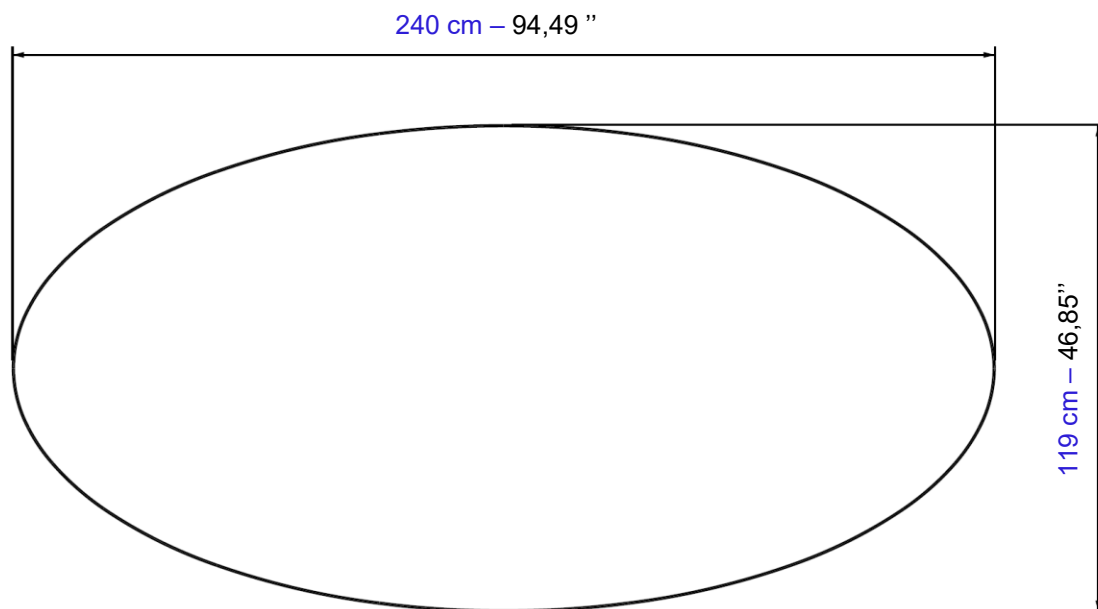

Collection SPEED UP

design Sacha Lakic

rochebobo
PARIS

Table de Repas - Dining Table - Mesa De Comedor

S2733