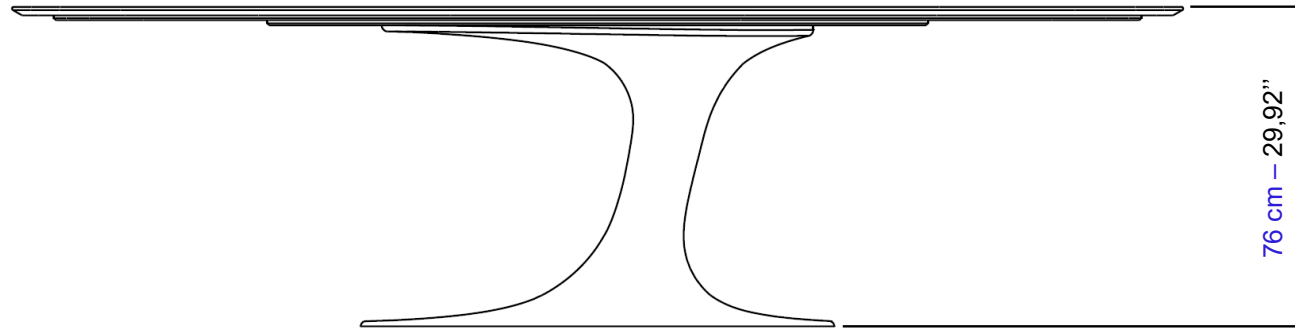

# Collection SPEED UP

design Sacha Lakic

**rochebobo**is  
PARIS

Table de Repas - Dining Table - Mesa De Comedor

S2733

# Collection SPEED UP

design Sacha Lakic

**rochebobo**  
PARIS

90 cm – 35,43"

69,2 cm – 27,24"

Table basse – Cocktail table – Mesa de centro

Guéridon - Pedestal Table - Mesa Pedestal