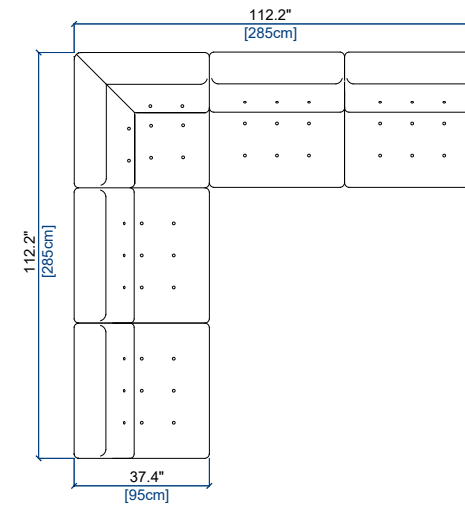

LOUNGE EL DESEO

design Hans HOPFER

LOUNGE EL DESEO PEDRO ALMODOVAR - Composition 9 éléments / LOUNGE EL DESEO PEDRO ALMODOVAR - Composition 9 elements / LOUNGE EL DESEO PEDRO ALMODOVAR – Composición 9 elementos

TISSUS / FABRICS / TELAS