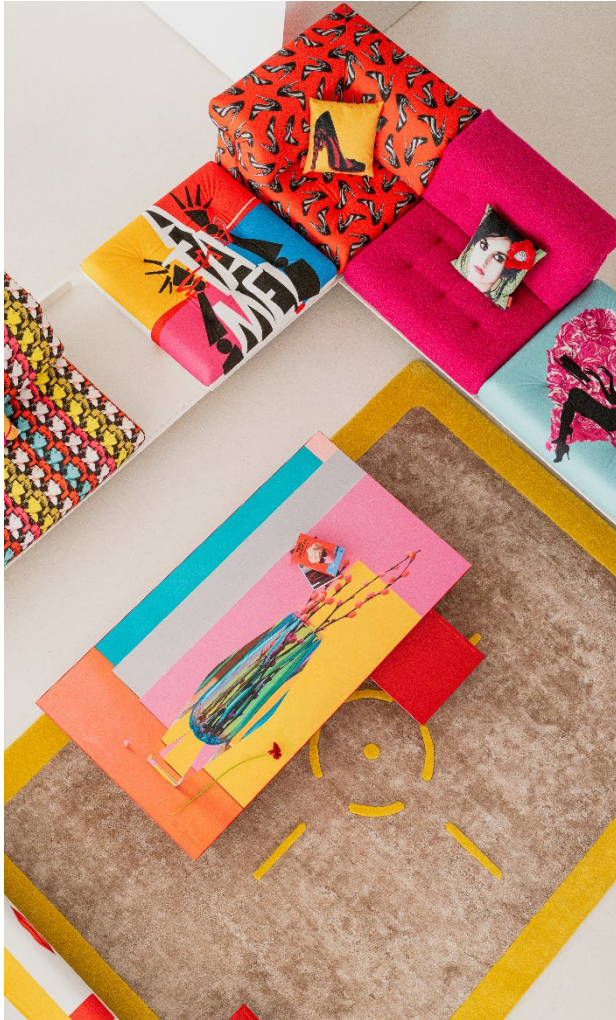

A true homage to his body of work, the 'El Deseo' edition is composed of **nine elements**, with microfiber upholstery featuring a reimagined palette of **seven iconic film posters from his career**, along with **two solid-colored pieces** that bring rhythm and contrast to the ensemble.

Blending graphic art and design, this is a statement piece released in **50 numbered and signed editions by Pedro Almodóvar**.

The Lounge El Deseo Pedro Almodóvar is more than a sofa. It is a stage, an invitation to l'Art De Vivre in color.

De esta colaboración surgió una pieza excepcional: el sofá **Lounge «El Deseo» de Pedro Almodóvar**, en una edición limitada de 50 ejemplares numerados y firmados por Pedro Almodóvar.

El sofá modular Lounge, diseñado por Hans Hopfer y reeditado especialmente para la ocasión, se convierte en un soporte que recorre el universo gráfico y la filmografía del cineasta.

Un auténtico homenaje a su obra, la versión «El Deseo» consta de nueve elementos cuyo revestimiento de microfibra presenta, en una paleta renovada, **siete carteles emblemáticos de su filmografía**, así como dos colores lisos que realzan el conjunto.

Entre el arte gráfico y el diseño, esta pieza manifiesto se produce en una edición limitada de **50 ejemplares numerados y firmados por Pedro Almodóvar**.

El sofá Lounge «El Deseo» de Pedro Almodóvar no es solo un sofá. Es un escenario, una invitación al art de vivre a todo color.