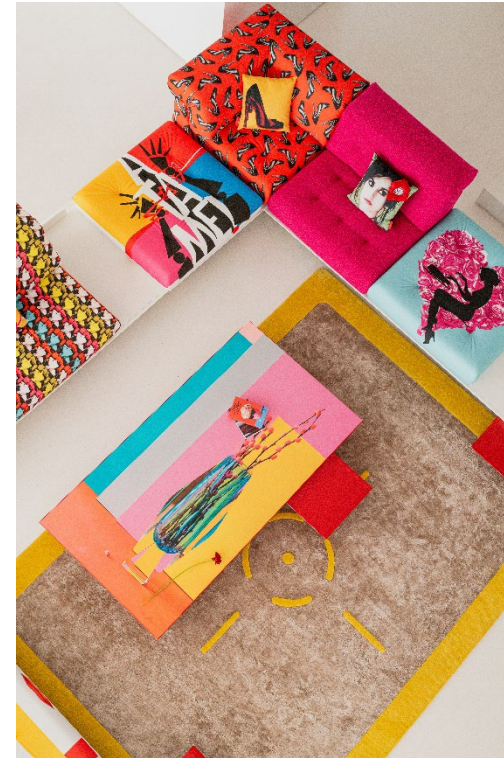

LOUNGE EL DESEO

design Studio ROCHE BOBOIS

Pedro Almodóvar
rochebobo
PARIS

LOUNGE EL DESEO PEDRO ALMODOVAR / LOUNGE EL DESEO PEDRO ALMODOVAR / LOUNGE EL DESEO PEDRO ALMODOVAR

TABLE BASSE ET TABLES PONT / COCKTAIL TABLE AND SIDE TABLE / MESA DE SALÓN Y MESAS PUENTE

Détail des tables :

- 4 Tables basses Pont GM en laque Haute Brilliance Rouge,
- 1 Table basse rectangulaire finition Haute Brilliance, plateau Digital Print

Tables details:

- 4 large side tables in high-gloss red lacquer,
- 1 rectangular coffee table with high-gloss finish and digitally printed top.

Detalles de la mesa:

- 4 mesas de centro Pont GM lacadas en rojo de alto brillo
- 1 mesa de centro rectangular con acabado de alto brillo y sobre con impresión digital

Plateformes en laque haute brillance Blanc, Tables basses en laque haute brillante Rouge Feu, Grande table basse El Deseo à commander auprès du fournisseur 321 / High gloss lacquered platform col. Blanc, High gloss lacquered Cocktail tables col. Rouge Feu to order from supplier 321 / Plataformas lacadas en alto brillo Blanc, Mesas de centro en alto brillo Rouge Feu a pedir al proveedor 321