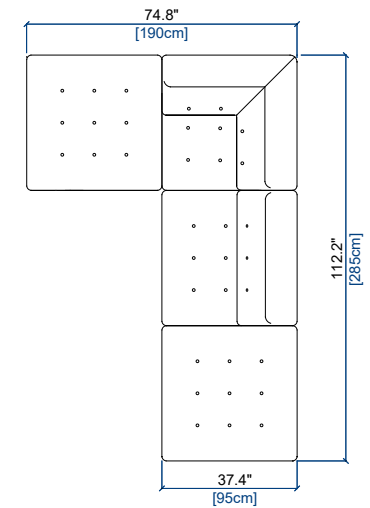

LOUNGE EL DESEO

design Hans HOPFER

LOUNGE EL DESEO PEDRO ALMODOVAR - Composition 9 éléments / LOUNGE EL DESEO PEDRO ALMODOVAR - Composition 9 elements / LOUNGE EL DESEO PEDRO ALMODOVAR – Composición 9 elementos

TISSUS / FABRICS / TELAS