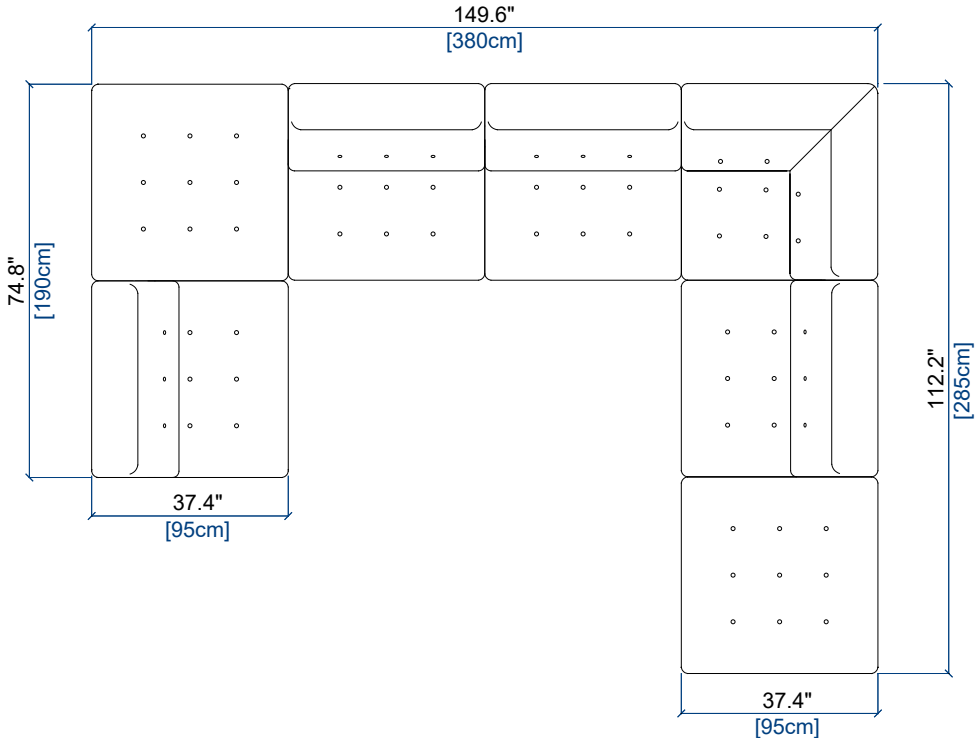

LOUNGE

design Hans HOPFER

rochebobois
PARIS

INFORMATIONS TECHNIQUES / TECHNICAL SPECIFICATIONS / FICHA TECNICA :

Structure dossier bois FSC : Sapin massif, multiplis de pin (CARB)
Coussin d'assise : Mousse polyuréthane bi-densité 30-25 kg/m³ et ouate
Coussin dossier : Mousse polyuréthane densité 23 kg/m³ et ouate
Etriers laqués : Baydur® Polyuréthane rigide, finition brillante ou mate
Etriers revêtus de tissu : Multiplis de hêtre (bois FSC)