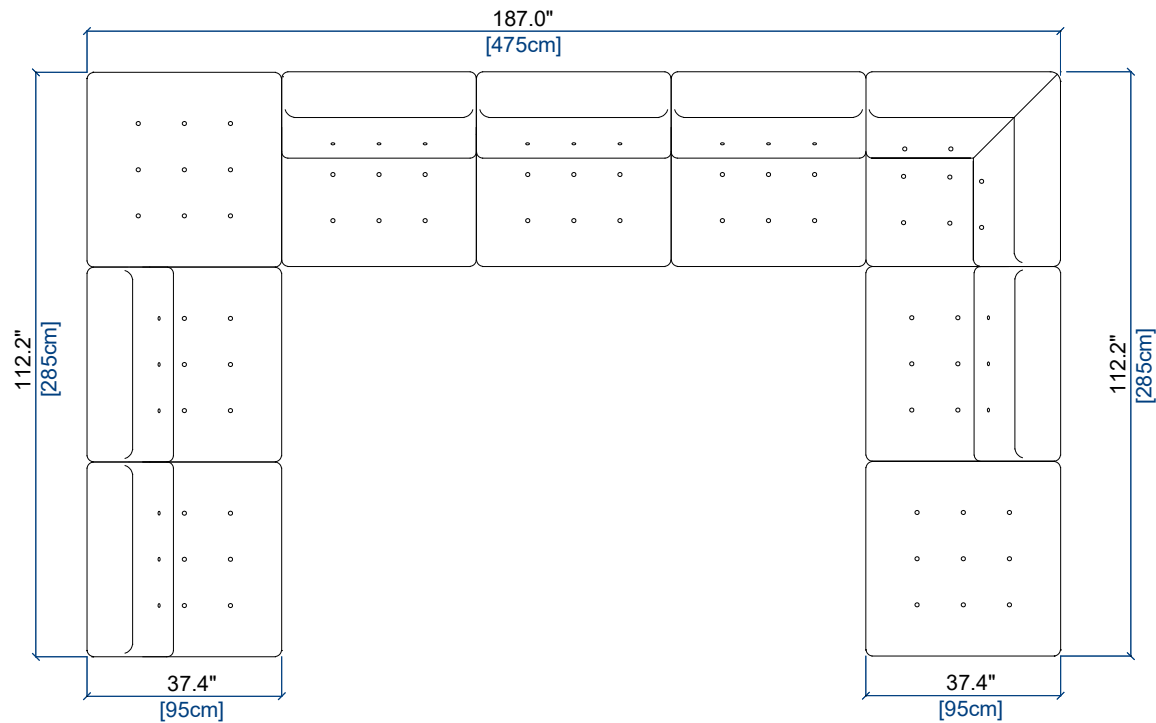

LOUNGE

design Hans HOPFER

rochebobois
PARIS

COMPOSITION 9 ELEMENTS / 9 ELEMENTS COMPOSITION / COMPOSICIÓN 9 ELEMENTOS