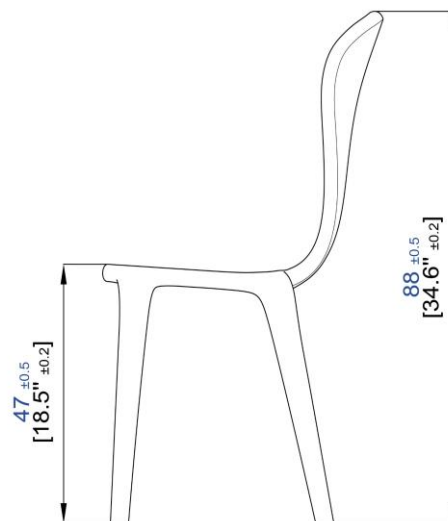

# LANA

**rochebobo**is  
PARIS

design Sacha LAKIC

Chaise- Chair - Silla

design Sacha LAKIC

**Chaise:**

Chaise avec coque réalisée en mousse froide densité 70 kg/m<sup>3</sup>, recouverte de tissu bi-élastique. Avec une fermeture invisible.

Hauteur d'assise 47cm.

Finitions et revêtements disponibles: se référer aux échantillons.

**Chair:**

Chair with shell made of cold foam, density 70 kg/m<sup>3</sup>, covered with bi-elastic fabric. Features an invisible zipper.

Seat height: 47 cm. Available coverings: see samples.

Seat height: 47 cm. Available coverings: see samples.

**Silla:**

Silla con cavidad de espuma fría de 70 kg/m<sup>3</sup> de densidad, revestida de tela bielástica. Con cremallera invisible.

Altura del asiento: 47 cm.

Acabados y revestimientos disponibles: ver muestrario.