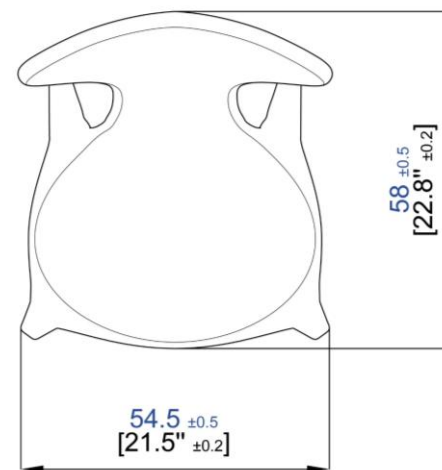

# LANA

**rochebobo**is  
PARIS

design Sacha LAKIC

Chaise- Chair - Silla

design Sacha LAKIC

**Chaise:**

Chaise avec coque réalisée en mousse froide densité 70 kg/m<sup>3</sup>, recouverte de tissu bi-élastique. Avec une fermeture invisible.

Hauteur d'assise 47cm.

Finitions et revêtements disponibles: se référer aux échantillons.

**Chair:**

Chair with shell made of cold foam, density 70 kg/m<sup>3</sup>, covered with bi-elastic fabric. Features an invisible zipper.

Seat height: 47 cm. Available coverings: see samples.

Seat height: 47 cm. Available coverings: see samples.

**Silla:**

Silla con cavidad de espuma fría de 70 kg/m<sup>3</sup> de densidad, revestida de tela bielástica. Con cremallera invisible.

Altura del asiento: 47 cm.

Acabados y revestimientos disponibles: ver muestrario.