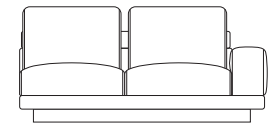

Las medidas mencionadas (altura del elemento, profundidad y altura del asiento, ancho de los apoyabrazos), son comunes a todos los elementos.

30 Canapé 3 places
3-seat sofa
Sofá 3 plazas

85^{1/2}
(217)

35 Grand Canapé 3 places
Large 3-seat sofa
Gran Sofá 3 plazas

94^{1/2}
(240)

36 Grand Canapé 4 places
Large 4-seat sofa
Gran Sofá 4 plazas

110^{1/4}
(280)

35^{1/8}
(89)

41^{3/4}
(106)

28 Bâtard 2 places gauche
2-seat 1-arm unit left armrest
Batard 2 plazas izquierdo

27 Bâtard 2 places droit
2-seat 1-arm unit right armrest
Batard 2 plazas derecho

33 Bâtard 2.5 places gauche
2.5-seat 1-arm unit left armrest
Batard 2.5 plazas izquierdo

32 Bâtard 2.5 places droit
2.5-seat 1-arm unit right armrest
Batard 2.5 plazas derecho

38 Bâtard 3 places gauche
3-seat 1-arm unit left armrest
Batard 3 plazas izquierdo