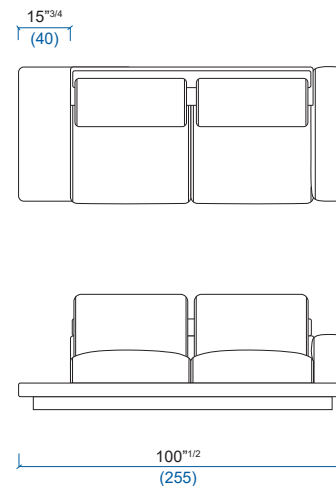

72 Bâtard 4 places droit avec trottoir
4-seat 1-arm unit right armrest with platform
Batard 4 plazas derecho con estrado