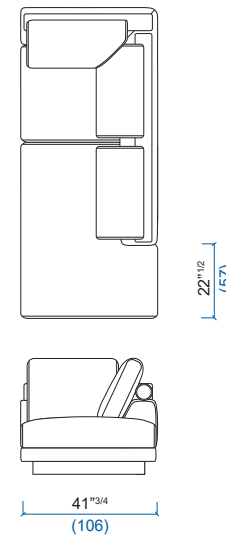

82 Grand Batard d'angle 3 places droit
Large Corner Terminale 3 place - Right
Gran Batard d'Ángulo 3 plazas derecha