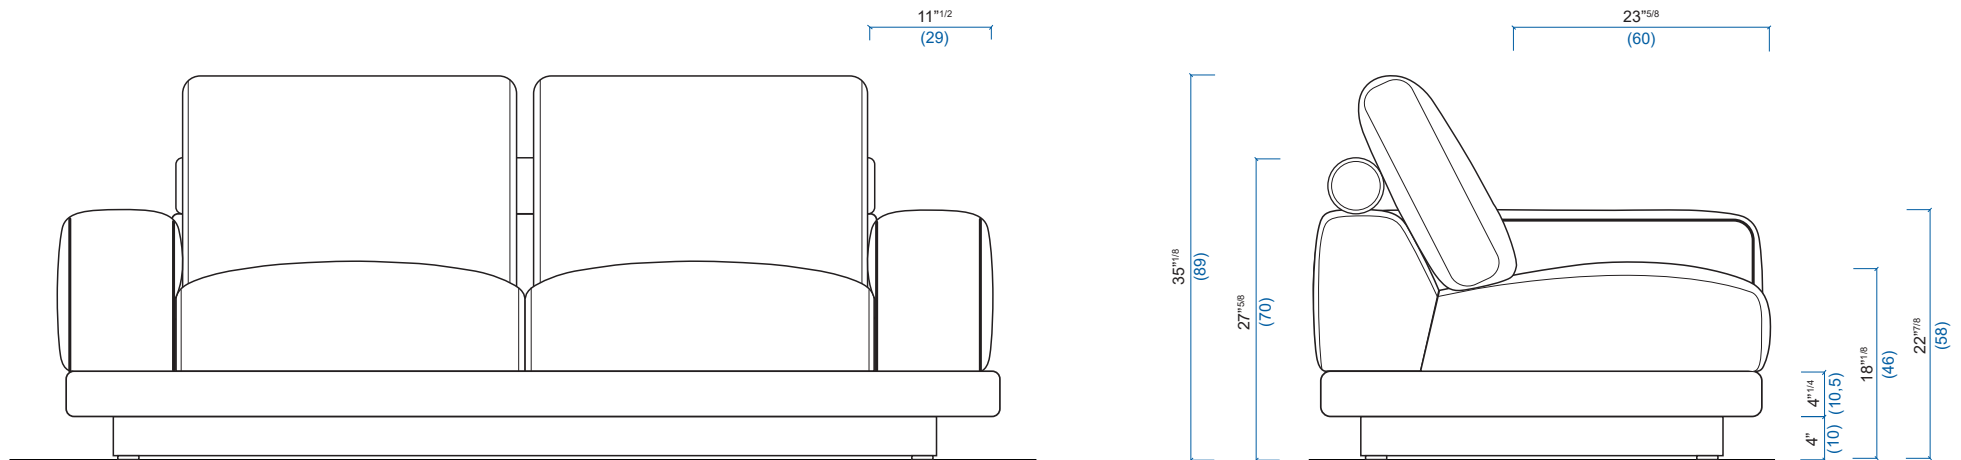

30 Canapé 3 places
3-seat sofa
Sofá 3 plazas

**DIMENSIONS COMMUNES A TOUS LES ELEMENTS
SAME DIMENSIONS FOR ALL ELEMENTS
MEDIDAS COMUNES A TODOS LOS ELEMENTOS**

Les dimensions reportées (hauteur de l'élément, profondeur et hauteur de l'assise, largeur des accoudoirs) sont communes à tous les éléments.

The dimensions below (height of the element, depth and height of the seat cushion, width of the armrests) are the same for all elements.

Las medidas mencionadas (altura del elemento, profundidad y altura del asiento, ancho de los apoyabrazos), son comunes a todos los elementos.