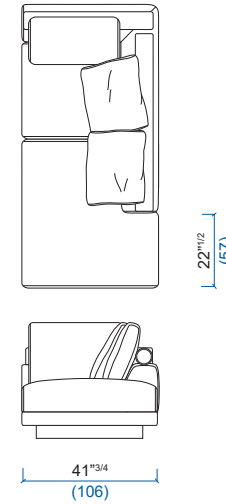

62 Angle/Méridienne droit
Corner/Meridienne - Right
Angulo/Meridienne derecho

66 Grand Angle/Méridienne droit
Large Corner/Meridienne - Right
Gran Angulo/Meridienne derecho