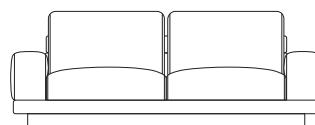

Les dimensions reportées (hauteur de l'élément, profondeur et hauteur de l'assise, largeur des accoudoirs) sont communes à tous les éléments.

The dimensions below (height of the element, depth and height of the seat cushion, width of the armrests) are the same for all elements.

Las medidas mencionadas (altura del elemento, profundidad y altura del asiento, ancho de los apoyabrazos), son comunes a todos los elementos.

30 Canapé 3 places
3-seat sofa
Sofá 3 plazas

85^{1/2}
(217)

35 Grand Canapé 3 places
Large 3-seat sofa
Gran Sofá 3 plazas

94^{1/2}
(240)

36 Grand Canapé 4 places
Large 4-seat sofa
Gran Sofá 4 plazas

110^{1/4}
(280)

35^{1/8}
(89)

41^{3/4}
(106)

28 Bâtard 2 places gauche
2-seat 1-arm unit left armrest
Batard 2 plazas izquierdo

27 Bâtard 2 places droit
2-seat 1-arm unit right armrest
Batard 2 plazas derecho

33 Bâtard 2.5 places gauche
2.5-seat 1-arm unit left armrest
Batard 2.5 plazas izquierdo

32 Bâtard 2.5 places droit
2.5-seat 1-arm unit right armrest
Batard 2.5 plazas derecho

38 Bâtard 3 places gauche
3-seat 1-arm unit left armrest
Batard 3 plazas izquierdo