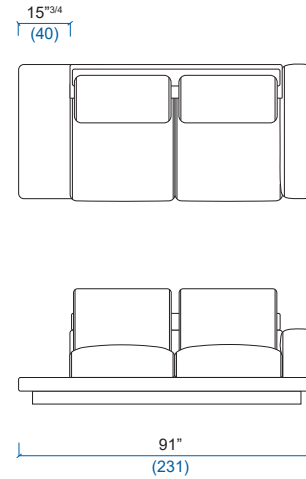

70 Grand Bâtard 3 places droit avec trottoir
Large 3-seat 1-arm unit right armrest with platform
Gran Batard 3 plazas derecho con estrado