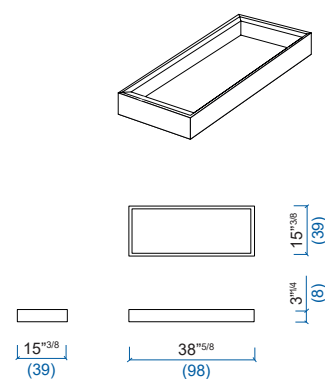

98 Plateau Bois
Wooden Tray
Estante de Madera