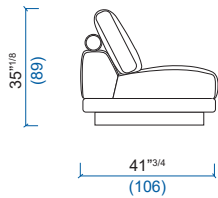

Les dimensions reportées (hauteur de l'élément, profondeur et hauteur de l'assise, largeur des accoudoirs) sont communes à tous les éléments.

The dimensions below (height of the element, depth and height of the seat cushion, width of the armrests) are the same for all elements.

33 Bâtard 2.5 places gauche
2.5-seat 1-arm unit left armrest
Batard 2.5 plazas izquierdo

32 Bâtard 2.5 places droit
2.5-seat 1-arm unit right armrest
Batard 2.5 plazas derecho

38 Bâtard 3 places gauche
3-seat 1-arm unit left armrest
Batard 3 plazas izquierdo

70 Grand Bâtard 3 places droit avec trottoir
Large 3-seat 1-arm unit right armrest with platform
Gran Batard 3 plazas derecho con estrado

73 Bâtard 4 places gauche avec trottoir
4-seat 1-arm unit left armrest with platform
Batard 4 plazas izquierdo con estrado

72 Bâtard 4 places droit avec trottoir
4-seat 1-arm unit right armrest with platform
Batard 4 plazas derecho con estrado

29 Banquette 2 places
2-seat armless sofa
Banqueta 2 plazas

65"
(165)

77 Banquette 3 places gauche avec trottoir
3-seat armless sofa left with platform
Banqueta 3 plazas izquierda con estrado