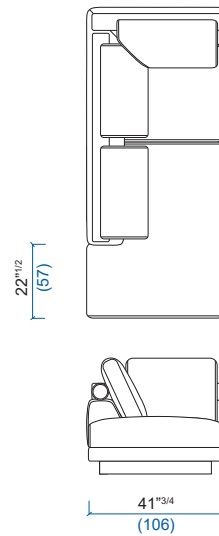

Les dimensions reportées (hauteur de l'élément, profondeur et hauteur de l'assise, largeur des accoudoirs) sont communes à tous les éléments.

The dimensions below (height of the element, depth and height of the seat cushion, width of the armrests) are the same for all elements.

80³/₄
(205)

76 Banquette 3 places droite avec trottoir
3-seat armless sofa right with platform
Banqueta 3 plazas derecha con estrado

80³/₄
(205)

34 Banquette 2.5 places
2.5-seat armless sofa
Banqueta 2.5 plazas

74¹/₂
(189)

79 Grande banquette 3 places gauche avec trottoir
Large 3-seat armless sofa left with platform
Gran banqueta 3 plazas izquierda con estrado

90¹/₄
(229)

78 Grande banquette 3 places droite avec trottoir
Large 3-seat armless sofa right with platform
Gran banqueta 3 plazas derecha con estrado

90¹/₄
(229)

63 Angle/Méridienne gauche
Corner/Meridienne - Left
Angulo/Meridienne izquierdo

62 Angle/Méridienne droit
Corner/Meridienne - Right
Angulo/Meridienne derecho

67 Grand Angle/Méridienne gauche
Large Corner/Meridienne - Left
Gran Angulo/Meridienne izquierdo