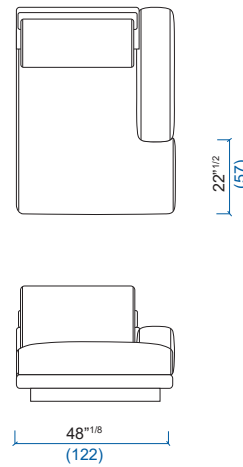

99 Coussin carré
Square cushion
Cojín cuadrado