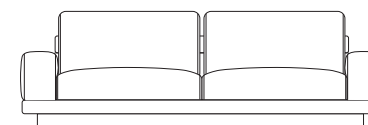

Les dimensions reportées (hauteur de l'élément, profondeur et hauteur de l'assise, largeur des accoudoirs) sont communes à tous les éléments.

The dimensions below (height of the element, depth and height of the seat cushion, width of the armrests) are the same for all elements.

Las medidas mencionadas (altura del elemento, profundidad y altura del asiento, ancho de los apoyabrazos), son comunes a todos los elementos.

30 Canapé 3 places
3-seat sofa
Sofá 3 plazas

85^{1/2}
(217)

35 Grand Canapé 3 places
Large 3-seat sofa
Gran Sofá 3 plazas

94^{1/2}
(240)

36 Grand Canapé 4 places
Large 4-seat sofa
Gran Sofá 4 plazas

110^{1/4}
(280)

35^{1/8}
(89)

41^{3/4}
(106)

28 Bâtard 2 places gauche
2-seat 1-arm unit left armrest
Batard 2 plazas izquierdo

27 Bâtard 2 places droit
2-seat 1-arm unit right armrest
Batard 2 plazas derecho

33 Bâtard 2.5 places gauche
2.5-seat 1-arm unit left armrest
Batard 2.5 plazas izquierdo

32 Bâtard 2.5 places droit
2.5-seat 1-arm unit right armrest
Batard 2.5 plazas derecho

38 Bâtard 3 places gauche
3-seat 1-arm unit left armrest
Batard 3 plazas izquierdo