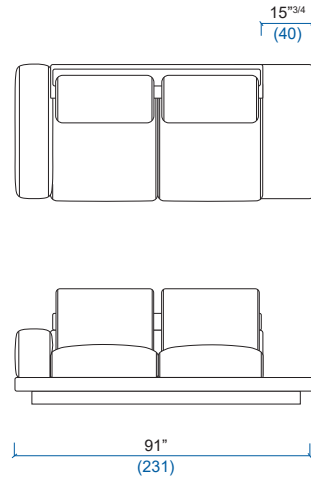

94^{1/2}
(240)

36 Grand Canapé 4 places
Large 4-seat sofa
Gran Sofá 4 plazas

110^{1/4}
(280)

35^{1/8}
(89)

41^{3/4}
(106)

28 Bâtard 2 places gauche
2-seat 1-arm unit left armrest
Batard 2 plazas izquierdo

27 Bâtard 2 places droit
2-seat 1-arm unit right armrest
Batard 2 plazas derecho

33 Bâtard 2.5 places gauche
2.5-seat 1-arm unit left armrest
Batard 2.5 plazas izquierdo

32 Bâtard 2.5 places droit
2.5-seat 1-arm unit right armrest
Batard 2.5 plazas derecho

38 Bâtard 3 places gauche
3-seat 1-arm unit left armrest
Batard 3 plazas izquierdo

37 Bâtard 3 places droit
3-seat 1-arm unit right armrest
Batard 3 plazas derecho

71 Grand Bâtard 3 places gauche avec trottoir
Large 3-seat 1-arm unit left armrest with platform
Gran Batard 3 plazas izquierdo con estrado