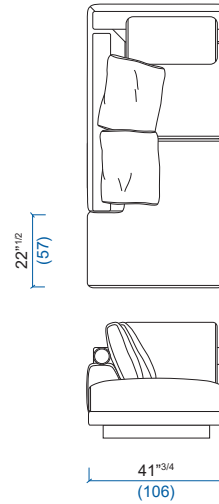

63 Angle/Méridienne gauche
Corner/Meridienne - Left
Angulo/Meridienne izquierdo

67 Grand Angle/Méridienne gauche
Large Corner/Meridienne - Left
Gran Angulo/Meridienne izquierdo