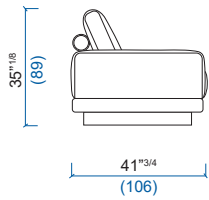

Les dimensions reportées (hauteur de l'élément, profondeur et hauteur de l'assise, largeur des accoudoirs) sont communes à tous les éléments.

The dimensions below (height of the element, depth and height of the seat cushion, width of the armrests) are the same for all elements.

Las medidas mencionadas (altura del elemento, profundidad y altura del asiento, ancho de los apoyabrazos), son comunes a todos los elementos.

30 Canapé 3 places
3-seat sofa
Sofá 3 plazas

85^{1/2}
(217)

35 Grand Canapé 3 places
Large 3-seat sofa
Gran Sofá 3 plazas

94^{1/2}
(240)

36 Grand Canapé 4 places
Large 4-seat sofa
Gran Sofá 4 plazas

110^{1/4}
(280)

35^{1/8}
(89)

41^{3/4}
(106)

28 Bâtard 2 places gauche
2-seat 1-arm unit left armrest
Batard 2 plazas izquierdo

27 Bâtard 2 places droit
2-seat 1-arm unit right armrest
Batard 2 plazas derecho

33 Bâtard 2.5 places gauche
2.5-seat 1-arm unit left armrest
Batard 2.5 plazas izquierdo

32 Bâtard 2.5 places droit
2.5-seat 1-arm unit right armrest
Batard 2.5 plazas derecho

38 Bâtard 3 places gauche
3-seat 1-arm unit left armrest
Batard 3 plazas izquierdo