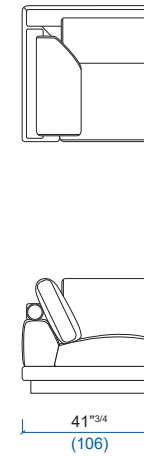

FICHE TECHNIQUE / TECHNICAL SPECIFICATIONS / FICHA TECNICA:

Structure bois FSC : Sapin et hêtre massifs, multplis de pin, panneaux de particules (CARB)
 Suspension : Sangles élastiques
 Garnissage assise : Mousse polyuréthane bi-densité 35soft-40 kg/m³ et fibre polyester
 Garnissage dossier : Plumes d'oie, fibre polyester et chips de polyuréthane
 Garnissage rouleau : Mousse polyuréthane densité 21 kg/m³ et fibre polyester
 Garnissage petits coussins de dos Angle/Méridienne et coussin carré : Plumes d'oie et fibre polyester
 Plateau bois FSC : Panneau de fibres de densité moyenne plaqué chêne, finition Wengé (CARB)
 Piètement : Hêtre massif et multiplis de peuplier laqué noir mat

Les dimensions reportées (hauteur de l'élément, profondeur et hauteur de l'assise, largeur des accoudoirs) sont communes à tous les éléments.

The dimensions below (height of the element, depth and height of the seat cushion, width of the armrests) are the same for all elements.

82 Grand Batard d'angle 3 places droit
Large Corner Terminale 3 place - Right
Gran Batard d'Ángulo 3 plazas derecha

57 Grande Chaise longue gauche
Large Lounge chair - Left
Gran Chaise longue izquierda

56 Grande Chaise longue droite
Large Lounge chair - Right
Gran Chaise longue derecha

51 Angle carré gauche
Square corner - Left
Angulo cuadrado izquierda

50 Angle carré droite
Square corner - Right
Angulo cuadrado derecha