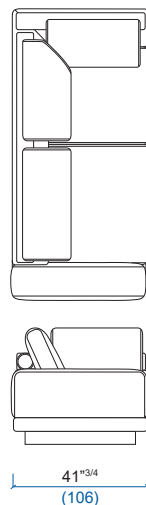

56 Grande Chaise longue droite
Large Lounge chair - Right
Gran Chaise longue derecha