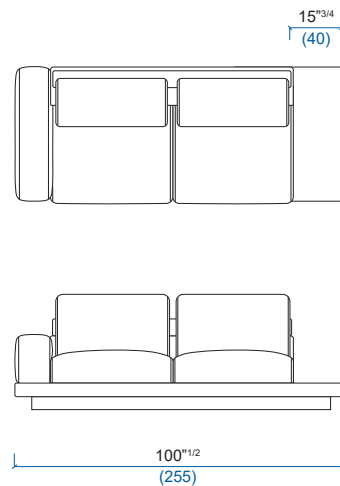

33 Bâtard 2.5 places gauche
2.5-seat 1-arm unit left armrest
Batard 2.5 plazas izquierdo

32 Bâtard 2.5 places droit
2.5-seat 1-arm unit right armrest
Batard 2.5 plazas derecho

38 Bâtard 3 places gauche
3-seat 1-arm unit left armrest
Batard 3 plazas izquierdo

37 Bâtard 3 places droit
3-seat 1-arm unit right armrest
Batard 3 plazas derecho

71 Grand Bâtard 3 places gauche avec trottoir
Large 3-seat 1-arm unit left armrest with platform
Gran Batard 3 plazas izquierdo con estrado

70 Grand Bâtard 3 places droit avec trottoir
Large 3-seat 1-arm unit right armrest with platform
Gran Batard 3 plazas derecho con estrado

73 Bâtard 4 places gauche avec trottoir
4-seat 1-arm unit left armrest with platform
Batard 4 plazas izquierdo con estrado