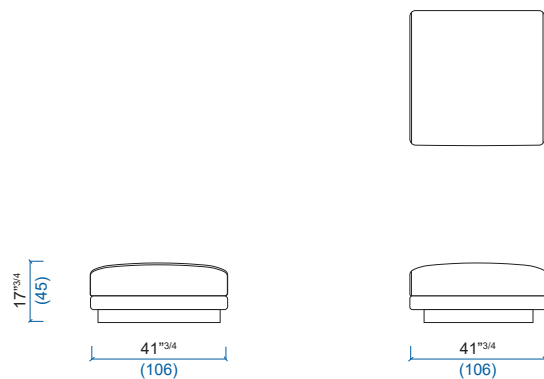

99 Coussin carré
Square cushion
Cojín cuadrado