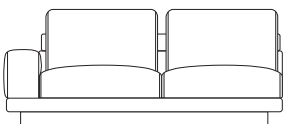

Las medidas mencionadas (altura del elemento, profundidad y altura del asiento, ancho de los apoyabrazos), son comunes a todos los elementos.

30 Canapé 3 places
3-seat sofa
Sofá 3 plazas

85^{1/2}
(217)

35 Grand Canapé 3 places
Large 3-seat sofa
Gran Sofá 3 plazas

94^{1/2}
(240)

36 Grand Canapé 4 places
Large 4-seat sofa
Gran Sofá 4 plazas

110^{1/4}
(280)

35^{1/8}
(89)

41^{3/4}
(106)

28 Bâtard 2 places gauche
2-seat 1-arm unit left armrest
Batard 2 plazas izquierdo

27 Bâtard 2 places droit
2-seat 1-arm unit right armrest
Batard 2 plazas derecho

33 Bâtard 2.5 places gauche
2.5-seat 1-arm unit left armrest
Batard 2.5 plazas izquierdo

32 Bâtard 2.5 places droit
2.5-seat 1-arm unit right armrest
Batard 2.5 plazas derecho

38 Bâtard 3 places gauche
3-seat 1-arm unit left armrest
Batard 3 plazas izquierdo