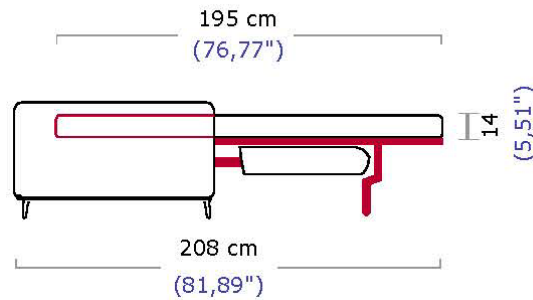

VERSION CONVERTIBLE

270 CANAPÉ 2,5 PLACES – Couchage 120x200 cm
2.5-SEAT SOFA – 120x200 cm sleeping area
SOFÁ 2,5 PLAZAS – Colchón 120x200 cm