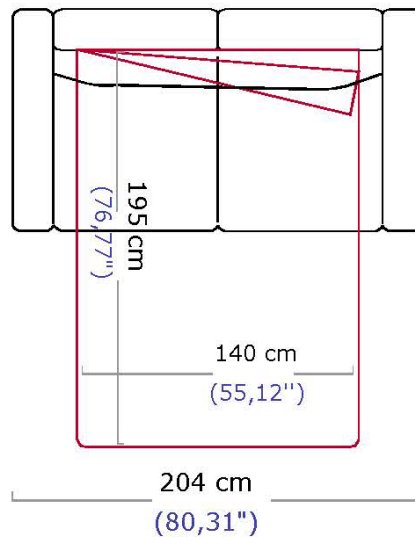

## VERSION CONVERTIBLE

**270** CANAPÉ 2,5 PLACES – Couchage 120x200 cm  
2.5-SEAT SOFA – 120x200 cm sleeping area  
SOFÁ 2,5 PLAZAS – Colchón 120x200 cm

**320** CANAPÉ 3 PLACES – Couchage 140x200 cm  
3-SEAT SOFA – 140x200 cm sleeping area  
SOFÁ 3 PLAZAS – Colchón 140x200 cm