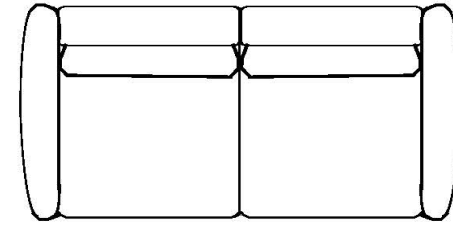

VERSION FIXE

300
CANAPÉ 3 PLACES
3-SEAT SOFA
SOFÁ 3 PLAZAS