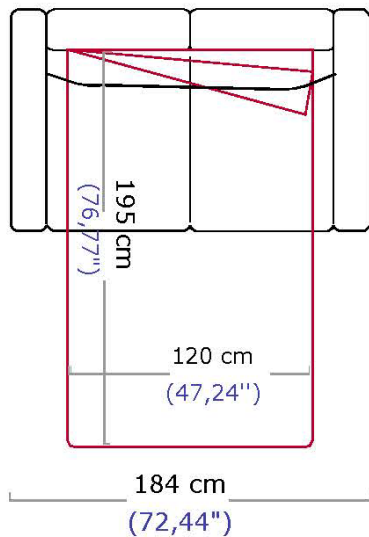

270 CANAPÉ 2,5 PLACES – Couchage 120x200 cm
2.5-SEAT SOFA – 120x200 cm sleeping area
SOFÁ 2,5 PLAZAS – Colchón 120x200 cm