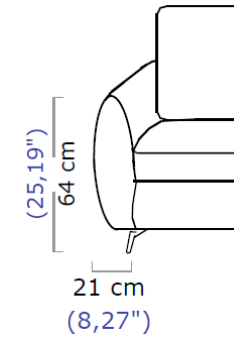

VERSION CONVERTIBLE

320 CANAPÉ 3 PLACES – Couchage 140x200 cm
3-SEAT SOFA – 140x200 cm sleeping area
SOFÁ 3 PLAZAS – Colchón 140x200 cm