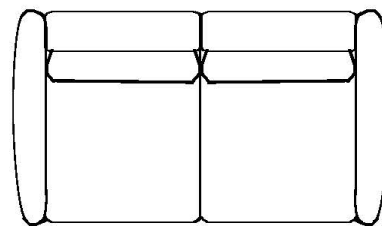

VERSION FIXE

250
CANAPÉ 2,5 PLACES
2.5-SEAT SOFA
SOFÁ 2,5 PLAZAS