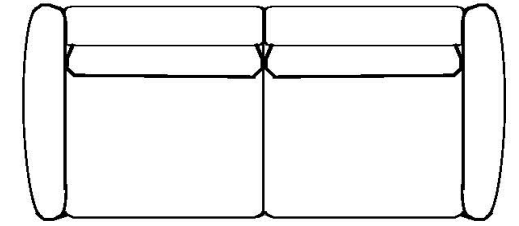

VERSION FIXE

350
GRAND CANAPÉ 3 PLACES
LARGE 3-SEAT SOFA
GRAN SOFÁ 3 PLAZAS