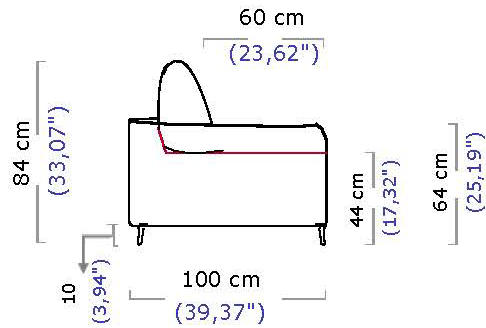

VERSION CONVERTIBLE