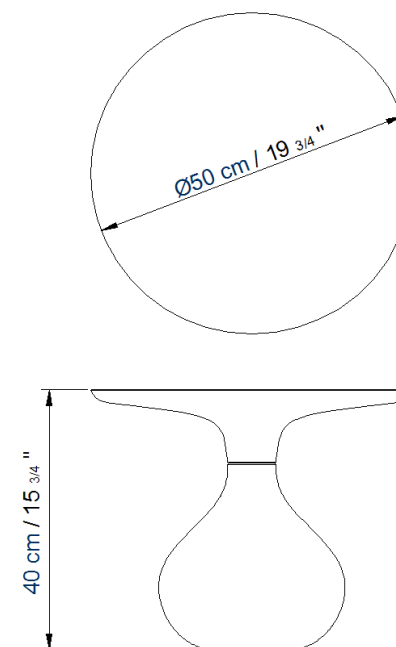

EU584

Collection Aqua

design Fabrice BERRUX

rochebobo
PARIS

Guéridon: Ø 50 x H 60 cm – Ø 19 3/4" x H 23 1/2"

Guéridon rond avec base centrale en marbre de Carrare ou Marquina (finition mat ou poli-brillant) et un plateau supérieur diamètre 50cm en **SDXGHLEUHGHWpPRHQ** avec le dessus en placage Fenix noir ou blanc.

Pedestal Table: Ø 50 x H 60 cm – Ø 19 3/4" x H 23 1/2"

Pedestal table, central base in Carrara or Marquina marble (matt or shiny finish), 50cm diameter top in MDF lacquered with top Fenix laminate black or white.

Mesa Pedestal: Ø 50 x H 60 cm – Ø 19 3/4" x H 23 1/2"

Mesa pedestal redonda, base central en mármol de Carrara o Marquina (mate o brillante), superficie de la mesa 50cm de diámetro, en MDF con mesa superior en laminado Fenix blanco o negro

Mesa Pedestal: Ø 50 x H 40 cm – Ø 19 3/4" x H 15 3/4"

Mesa pedestal redonda, base central en mármol de Carrara o Marquina (mate o brillante), superficie de la mesa 50cm de diámetro, en MDF con mesa superior en laminado Fenix blanco o negro