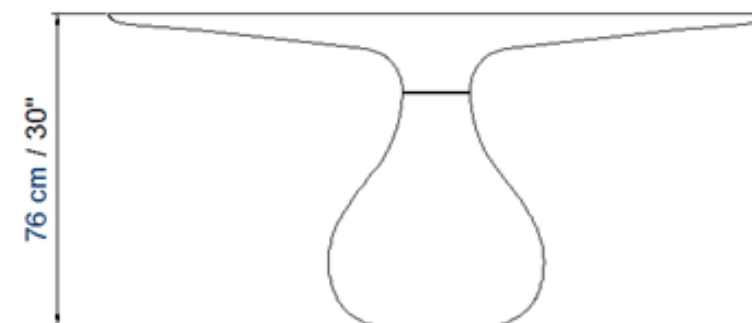

Ø 158 x H 76 cm – Ø 62 ¼" x H 30" - Poids, Weight ,Peso : 259 kg - 570 lb

Ø 138 x H 76 cm – Ø 54 1/3 x H 30 - Poids, Weight ,Peso: 241 kg – 531 lb

Collection Aqua

design Fabrice BERRUX

rochebobois
PARIS

EU584