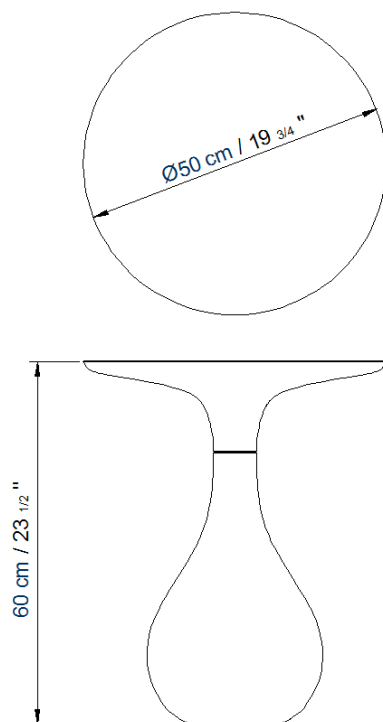

L.250 x H 76 cm x P. 125cm – L.98;42"x H 29,5" x P.49,25"

Poids, Weight ,Peso : 335 kg - 738 lb

Collection Aqua

design Fabrice BERRUX

rochebobois
PARIS

Gueridon – Pedestal Table – Mesa Pedestal

Collection Aqua

design Fabrice BERRUX

rochebobo
PARIS

Guéridon: Ø 50 x H 60 cm – Ø 19 3/4" x H 23 1/2"

Guéridon rond avec base centrale en marbre de Carrare ou Marquina (finition mat ou poli-brillant) et un plateau supérieur diamètre 50cm en panneaux de fibres de densité moyenne avec le dessus en placage Fenix noir ou blanc.

Mesa Pedestal: Ø 50 x H 60 cm – Ø 19 3/4" x H 23 1/2"

Mesa pedestal redonda, base central en mármol de Carrara o Marquina (mate o brillante), superficie de la mesa 50cm de diámetro, en MDF con mesa superior en laminado Fenix blanco o negro

Mesa Pedestal: Ø 50 x H 40 cm – Ø 19 3/4" x H 15 3/4"

Mesa pedestal redonda, base central en mármol de Carrara o Marquina (mate o brillante), superficie de la mesa 50cm de diámetro, en MDF con mesa superior en laminado Fenix blanco o negro