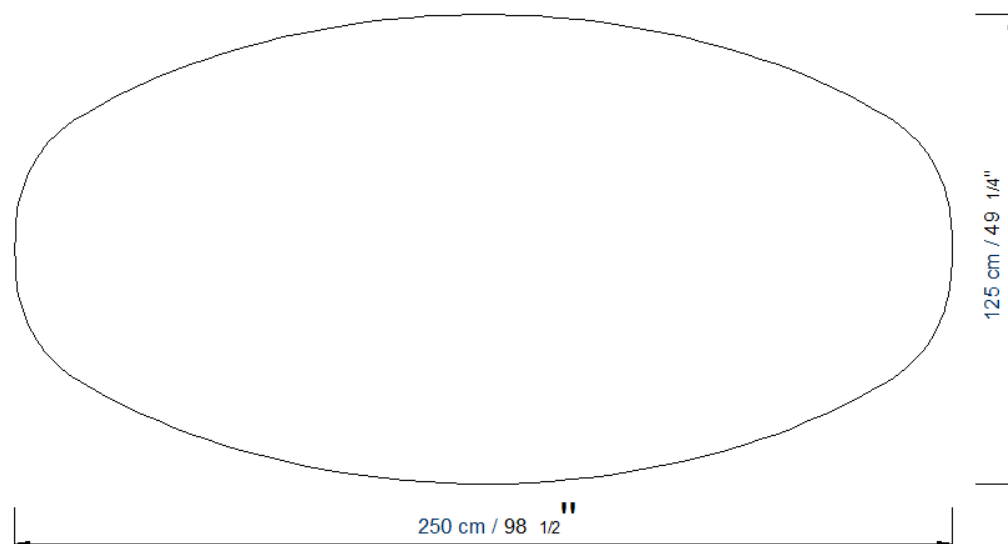

Collection Aqua

design Fabrice BERRUX

rochebobo
PARIS

Table de repas

Table repas ovale avec base centrale en marbre de Carrare massif, Marquina massif ou Bardiglio massif (finition mat ou poli-brillant), plateau en polyuréthane laqué et panneaux de fibres de densité moyenne avec placage en stratifié Fenix® (coloris noir, blanc ou gris).

Dining Table

Oval dining table, central base in solid Carrare, Marquina or Bardiglio marble (matte or glossy finish), top in lacquered polyurethane and MDF with laminated Fenix® veneer (col. black, white or grey).

Mesa De Comedor

Mesa de comedor ovalada con base central en mármol de Carrare macizo, Marquina macizo o Bardiglio macizo (acabado mate o puli brillante), sobre en poliuretano lacado y MDF con chapado estratificado Fenix® (color negro, blanco o gris).

L.250 x H 76 cm x P. 125cm – L.98;42"x H 29,5" x P.49,25"

Poids, Weight ,Peso : 335 kg - 738 lb