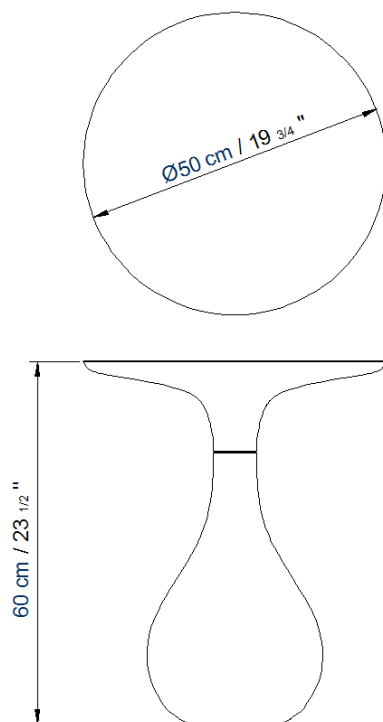

EU584

Collection Aqua

design Fabrice BERRUX

rochebobo
PARIS

Guéridon: Ø 50 x H 60 cm – Ø 19 3/4" x H 23 1/2"

Guéridon rond avec base centrale en marbre de Carrare ou Marquina (finition mat ou poli-brillant) et un plateau supérieur diamètre 50cm en **SDXGHLEUHGHWpPRHQ** avec le dessus en placage Fenix noir ou blanc.

Pedestal Table: Ø 50 x H 60 cm – Ø 19 3/4" x H 23 1/2"

Pedestal table, central base in Carrara or Marquina marble (matt or shiny finish), 50cm diameter top in MDF lacquered with top Fenix laminate black or white.

Mesa Pedestal: Ø 50 x H 60 cm – Ø 19 3/4" x H 23 1/2"

Mesa pedestal redonda, base central en mármol de Carrara o Marquina (mate o brillante), superficie de la mesa 50cm de diámetro, en MDF con mesa superior en laminado Fenix blanco o negro

Mesa Pedestal: Ø 50 x H 40 cm – Ø 19 3/4" x H 15 3/4"

Mesa pedestal redonda, base central en mármol de Carrara o Marquina (mate o brillante), superficie de la mesa 50cm de diámetro, en MDF con mesa superior en laminado Fenix blanco o negro