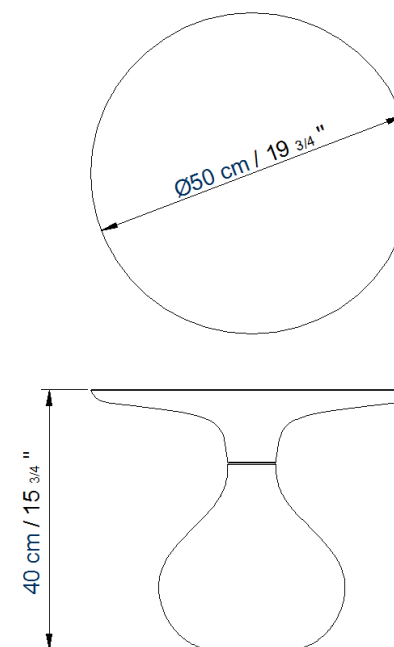

L.250 x H 76 cm x P. 125cm – L.98;42"x H 29,5" x P.49,25"

Poids, Weight ,Peso : 335 kg - 738 lb

Collection Aqua

design Fabrice BERRUX

rochebobois
PARIS

Gueridon – Pedestal Table – Mesa Pedestal

Collection Aqua

design Fabrice BERRUX

rochebobo
PARIS

Guéridon: Ø 50 x H 60 cm – Ø 19 3/4" x H 23 1/2"

Guéridon rond avec base centrale en marbre de Carrare ou Marquina (finition mat ou poli-brillant) et un plateau supérieur diamètre 50cm en panneaux de fibres de densité moyenne avec le dessus en placage Fenix noir ou blanc.

Pedestal Table: Ø 50 x H 60 cm – Ø 19 3/4" x H 23 1/2"

Pedestal table, central base in Carrara or Marquina marble (matt or shiny finish), 50cm diameter top in MDF lacquered with top Fenix laminate black or white.

Mesa Pedestal: Ø 50 x H 60 cm – Ø 19 3/4" x H 23 1/2"

Mesa pedestal redonda, base central en mármol de Carrara o Marquina (mate o brillante), superficie de la mesa 50cm de diámetro, en MDF con mesa superior en laminado Fenix blanco o negro