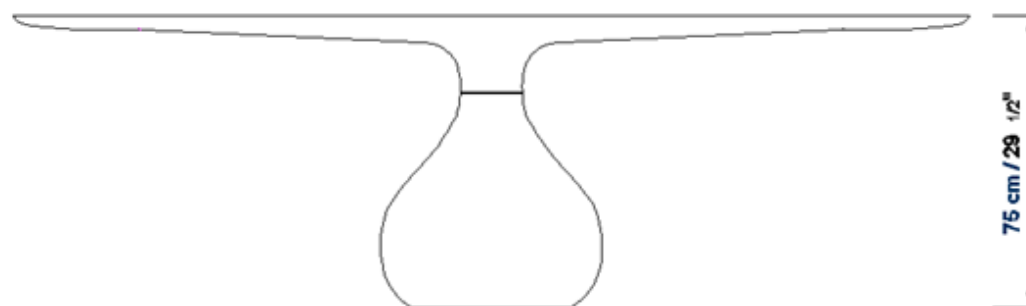

Table de Repas - Dining Table - Mesa De Comedor

Collection Aqua

design Fabrice BERRUX

rochebobo
PARIS

Table de repas

Table repas ovale avec base centrale en marbre de Carrare massif, Marquina massif ou Bardiglio massif (finition mat ou poli-brillant), plateau en polyuréthane laqué et panneaux de fibres de densité moyenne avec placage en stratifié Fenix® (coloris noir, blanc ou gris).

Dining Table

Oval dining table, central base in solid Carrare, Marquina or Bardiglio marble (matte or glossy finish), top in lacquered polyurethane and MDF with laminated Fenix® veneer (col. black, white or grey).

Mesa De Comedor

Mesa de comedor ovalada con base central en mármol de Carrare macizo, Marquina macizo o Bardiglio macizo (acabado mate o puli brillante), sobre en poliuretano lacado y MDF con chapado estratificado Fenix® (color negro, blanco o gris).

L.250 x H 76 cm x P. 125cm – L.98;42"x H 29,5" x P.49,25"

Poids, Weight ,Peso : 335 kg - 738 lb