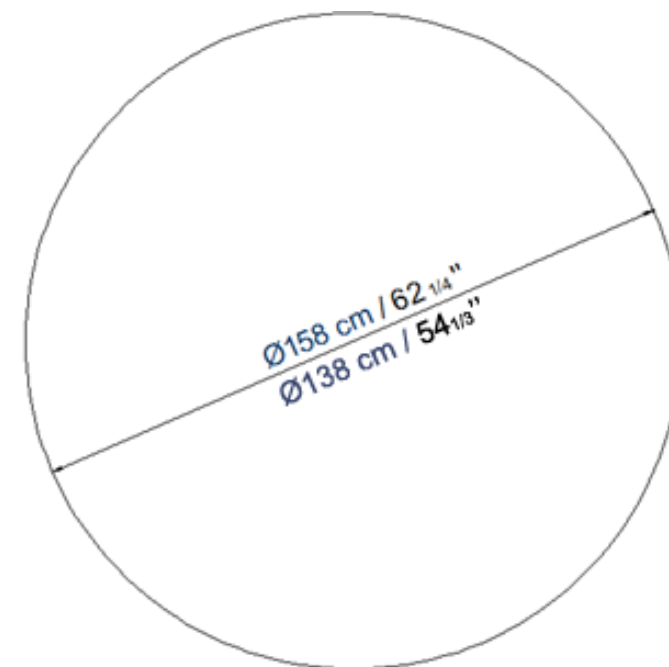

Ø 158 x H 76 cm – Ø 62 ¼" x H 30" - Poids, Weight ,Peso : 259 kg - 570 lb

Ø 138 x H 76 cm – Ø 54 1/3 x H 30 - Poids, Weight ,Peso: 241 kg – 531 lb

Collection Aqua

design Fabrice BERRUX

rochebobois
PARIS

EU584

Mesa Pedestal: Ø 50 x H 60 cm – Ø 19 3/4" x H 23 1/2"

Mesa pedestal redonda, base central en mármol de Carrara o Marquina (mate o brillante), superficie de la mesa 50cm de diámetro, en MDF con mesa superior en laminado Fenix blanco o negro