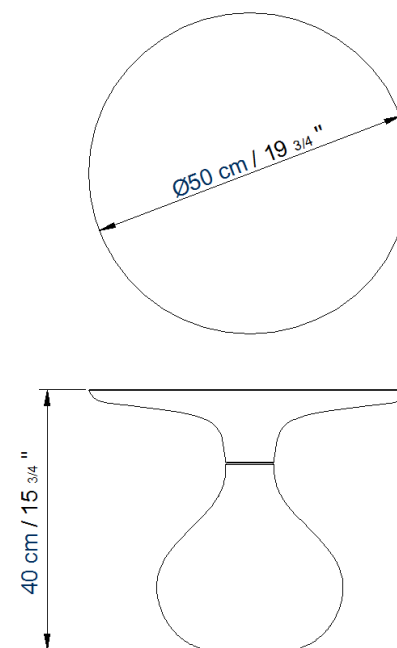

L.250 x H 76 cm x P. 125cm – L.98;42"x H 29,5" x P.49,25"

Poids, Weight ,Peso : 335 kg - 738 lb

Collection Aqua

design Fabrice BERRUX

rochebobo
PARIS

Guéridon: Ø 50 x H 60 cm – Ø 19 3/4" x H 23 1/2"

Guéridon rond avec base centrale en marbre de Carrare ou Marquina (finition mat ou poli-brillant) et un plateau supérieur diamètre 50cm en MDF avec le dessus en placage Fenix noir ou blanc.

Pedestal Table: Ø 50 x H 60 cm – Ø 19 3/4" x H 23 1/2"

Pedestal table, central base in Carrara or Marquina marble (matt or shiny finish), 50cm diameter top in MDF lacquered with top Fenix laminate black or white.

Mesa Pedestal: Ø 50 x H 60 cm – Ø 19 3/4" x H 23 1/2"

Mesa pedestal redonda, base central en mármol de Carrara o Marquina (mate o brillante), superficie de la mesa 50cm de diámetro, en MDF con mesa superior en laminado Fenix blanco o negro

Mesa Pedestal: Ø 50 x H 40 cm – Ø 19 3/4" x H 15 3/4"

Mesa pedestal redonda, base central en mármol de Carrara o Marquina (mate o brillante), superficie de la mesa 50cm de diámetro, en MDF con mesa superior en laminado Fenix blanco o negro