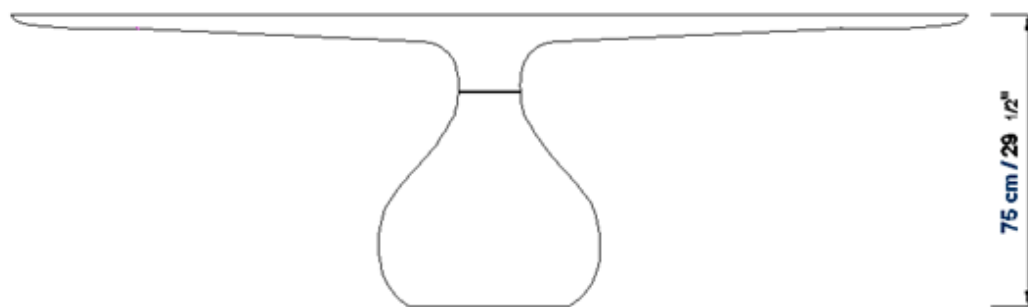

Ø 158 x H 75 cm – Ø 62 ¼" x H 29 ½" - Poids, Weight ,Peso : 259 kg - 570 lb

Ø 138 x H 75 cm – Ø 54 ⅓" x H 29 ½" - Poids, Weight ,Peso: 241 kg – 531 lb

Collection Aqua

design Fabrice BERRUX

rochebobo
PARIS