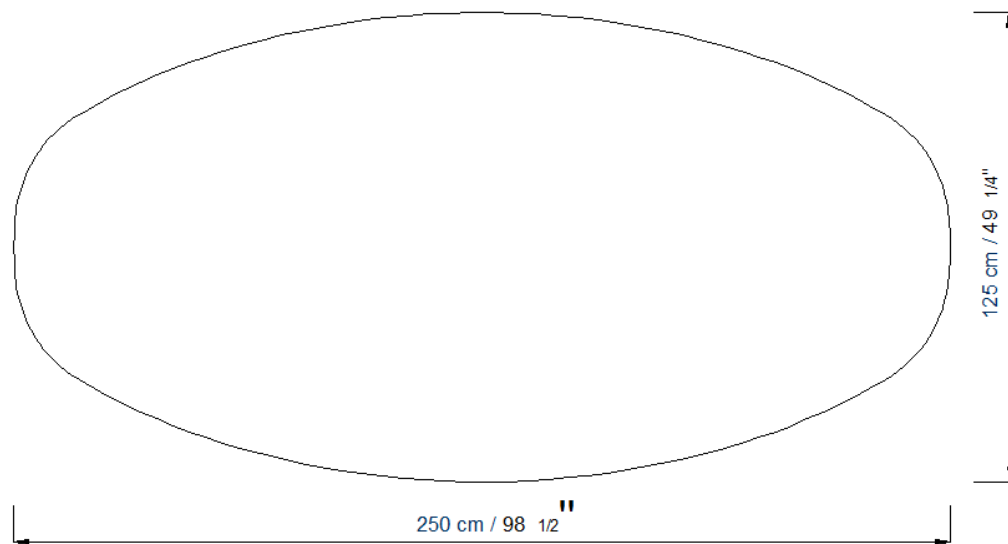

Ø 158 x H 75 cm – Ø 62 ¼" x H 29 ½" - Poids, Weight ,Peso : 259 kg - 570 lb

Ø 138 x H 75 cm – Ø 54 ⅓" x H 29 ½" - Poids, Weight ,Peso: 241 kg – 531 lb

Collection Aqua

design Fabrice BERRUX

rochebobo
PARIS