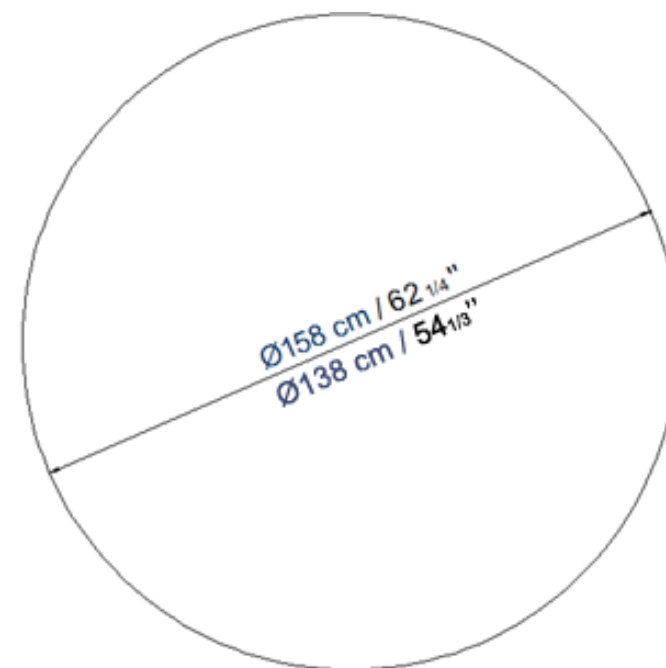

Ø 158 x H 75 cm – Ø 62 ¼" x H 29 ½" - Poids, Weight ,Peso : 259 kg - 570 lb

Ø 138 x H 75 cm – Ø 54 ⅓" x H 29 ½" - Poids, Weight ,Peso: 241 kg – 531 lb

Collection Aqua

design Fabrice BERRUX

rochebobo
PARIS

L.250 x H 76 cm x P. 125cm – L.98;42"x H 29,5" x P.49,25"

Poids, Weight ,Peso : 335 kg - 738 lb

Collection Aqua

design Fabrice BERRUX

rochebobo
PARIS

Guéridon: Ø 50 x H 60 cm – Ø 19 3/4" x H 23 1/2"

Guéridon rond avec base centrale en marbre de Carrare ou Marquina (finition mat ou poli-brillant) et un plateau supérieur diamètre 50cm en MDF avec le dessus en placage Fenix noir ou blanc.

Mesa Pedestal: Ø 50 x H 60 cm – Ø 19 3/4" x H 23 1/2"

Mesa pedestal redonda, base central en mármol de Carrara o Marquina (mate o brillante), superficie de la mesa 50cm de diámetro, en MDF con mesa superior en laminado Fenix blanco o negro

Mesa Pedestal: Ø 50 x H 40 cm – Ø 19 3/4" x H 15 3/4"

Mesa pedestal redonda, base central en mármol de Carrara o Marquina (mate o brillante), superficie de la mesa 50cm de diámetro, en MDF con mesa superior en laminado Fenix blanco o negro