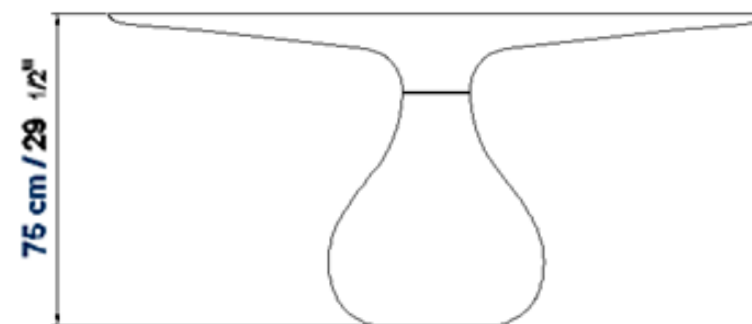

Ø 158 x H 75 cm – Ø 62 ¼" x H 29 ½" - Poids, Weight ,Peso : 259 kg - 570 lb

Ø 138 x H 75 cm – Ø 54 ⅓" x H 29 ½" - Poids, Weight ,Peso: 241 kg – 531 lb

Collection Aqua

design Fabrice BERRUX

rochebobo
PARIS

L.250 x H 76 cm x P. 125cm – L.98;42"x H 29,5" x P.49,25"

Poids, Weight ,Peso : 335 kg - 738 lb

Collection Aqua

design Fabrice BERRUX

rochebobo
PARIS

Guéridon: Ø 50 x H 60 cm – Ø 19 3/4" x H 23 1/2"

Guéridon rond avec base centrale en marbre de Carrare ou Marquina (finition mat ou poli-brillant) et un plateau supérieur diamètre 50cm en MDF avec le dessus en placage Fenix noir ou blanc.