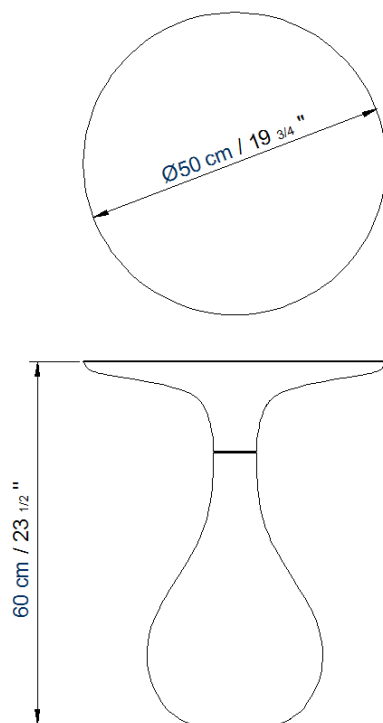

Ø 158 x H 75 cm – Ø 62 ¼" x H 29 ½" - Poids, Weight ,Peso : 259 kg - 570 lb

Ø 138 x H 75 cm – Ø 54 ⅓" x H 29 ½" - Poids, Weight ,Peso: 241 kg – 531 lb

Collection Aqua

design Fabrice BERRUX

rochebobo
PARIS

L.250 x H 76 cm x P. 125cm – L.98;42"x H 29,5" x P.49,25"

Poids, Weight ,Peso : 335 kg - 738 lb

Collection Aqua

design Fabrice BERRUX

rochebobo
PARIS

Guéridon: Ø 50 x H 60 cm – Ø 19 3/4" x H 23 1/2"

Guéridon rond avec base centrale en marbre de Carrare ou Marquina (finition mat ou poli-brillant) et un plateau supérieur diamètre 50cm en MDF avec le dessus en placage Fenix noir ou blanc.

Mesa Pedestal: Ø 50 x H 60 cm – Ø 19 3/4" x H 23 1/2"

Mesa pedestal redonda, base central en mármol de Carrara o Marquina (mate o brillante), superficie de la mesa 50cm de diámetro, en MDF con mesa superior en laminado Fenix blanco o negro

Mesa Pedestal: Ø 50 x H 40 cm – Ø 19 3/4" x H 15 3/4"

Mesa pedestal redonda, base central en mármol de Carrara o Marquina (mate o brillante), superficie de la mesa 50cm de diámetro, en MDF con mesa superior en laminado Fenix blanco o negro