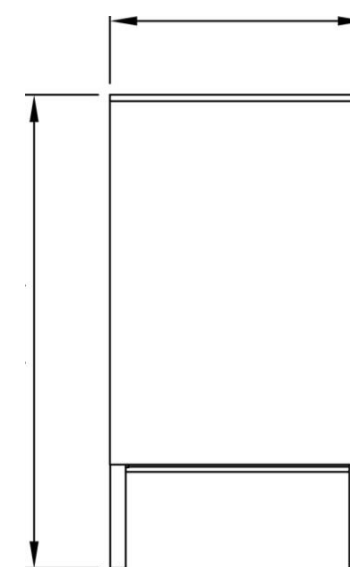

# Collection KEEEN

Design Studio Roche Bobois

**rochebobois**  
PARIS

150,70cm / 59,33"

91,15cm / 35,89"

49,2cm / 19,37"

91,15cm / 35,89"

Buffet Haut 3 portes L.150