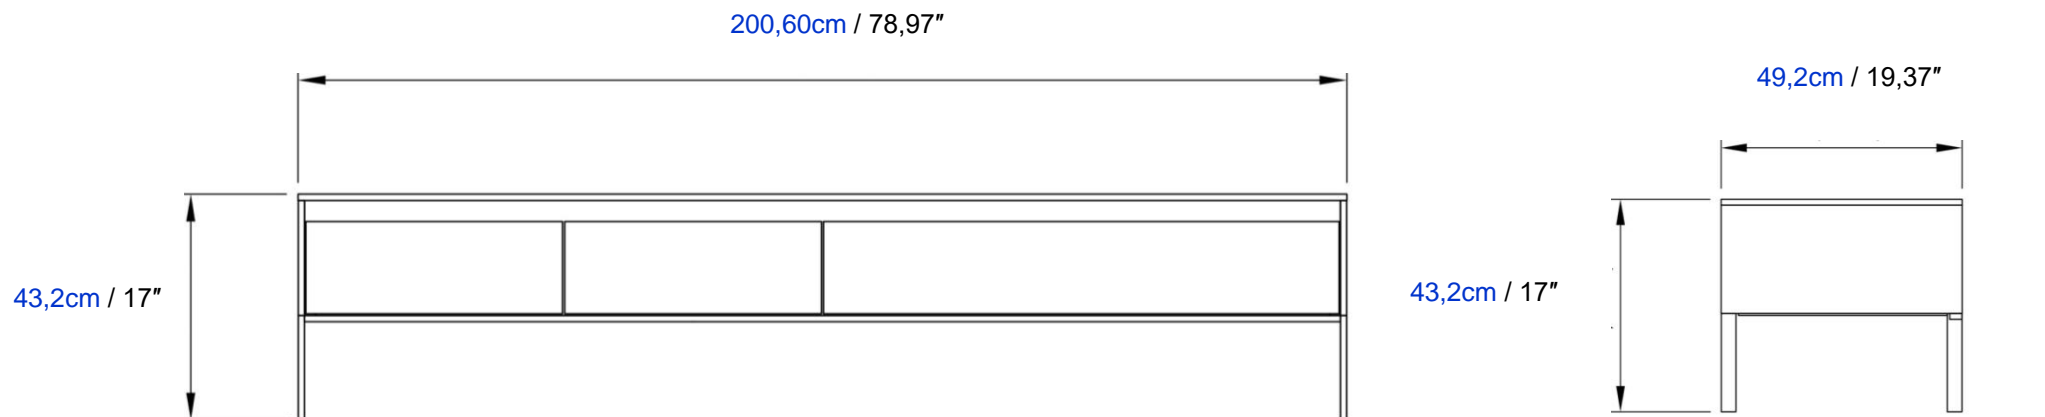

Collection KEEEN

Design Studio Roche Bobois

rochebobois
PARIS

Meuble TV 1 Grand Abattant et 2 Petits Abattants L.200

Éclairage Led en option.

Corpus en panneaux de particules mélaminés ; façades en panneaux de fibre de moyenne densité striés, l'ensemble en finition plaqué ou laqué mat.

Piètement en acier laqué Noir.

TV Unit with 1 Large Drop-Down and 2 Small Drop-Downs L.200

LED lighting optional.

Body made of melamine particle boards; fronts made of medium-density fiberboard with a striped design, all finished with veneer or matte lacquer.

Base in black lacquered steel.

Mueble de TV con 1 Gran Abatible y 2 Pequeños Abatibles L.200

Iluminación LED opcional.

Cuerpo en paneles de partículas melaminadas; frentes en paneles de fibra de media densidad estriados, todo en acabado chapado o lacado mate.

Base en acero lacado negro.