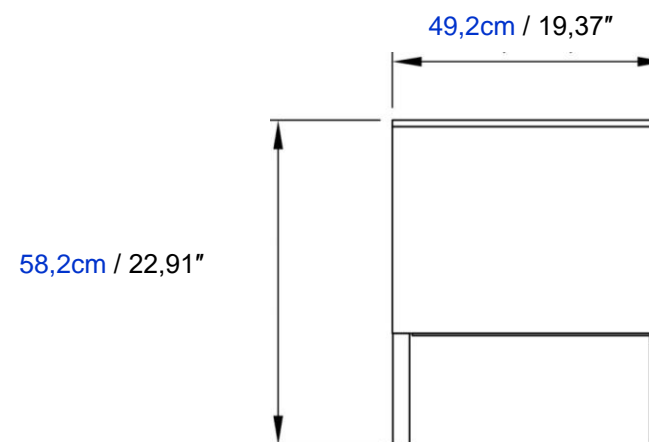

Collection KEEEN

Design Studio Roche Bobois

rochebobois
PARIS

Chevet 2 Tiroirs

Éclairage Led en option.

Corpus en panneaux de particules mélaminés ; façades en panneaux de fibre de moyenne densité striés, l'ensemble en finition plaqué ou laqué mat.

Piètement en acier laqué Noir.

Nightstand with 2 Drawers

LED lighting optional.

Body made of melamine particle boards; fronts made of medium-density fiberboard with a striped design, all finished with veneer or matte lacquer.

Base in black lacquered steel.

Mesita de noche con 2 Cajones

Iluminación LED opcional.

Cuerpo en paneles de partículas melaminadas; frentes en paneles de fibra de media densidad estriados, todo en acabado chapado o lacado mate.

Base en acero lacado negro.