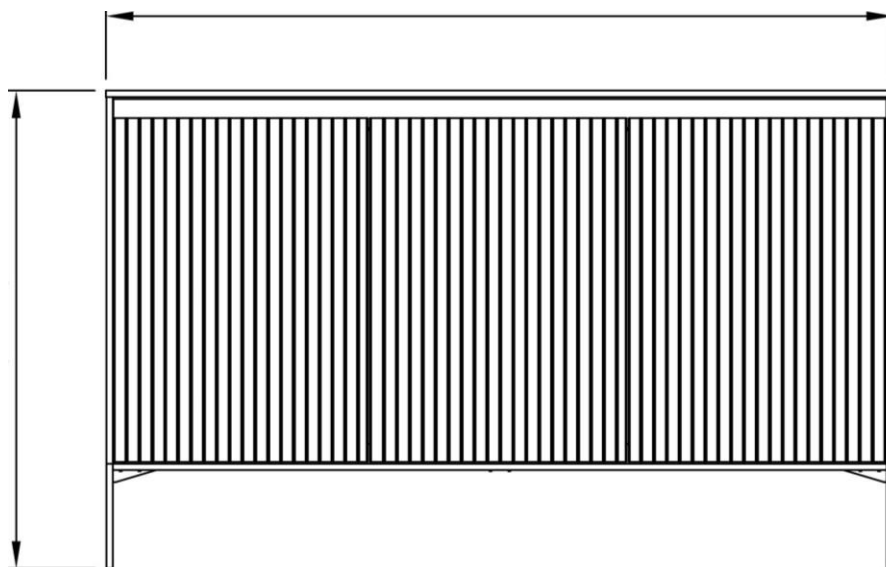

Iluminación LED opcional.

Cuerpo en paneles de partículas melaminadas; frentes en tablero de fibra de densidad media con ranuras, todo con acabado chapado o lacado mate.

Patatas de acero lacado negro.

# Collection KEEEN

Design Studio Roche Bobois

**rochebobois**  
PARIS

150,70cm / 59,33"

91,15cm / 35,89"

49,2cm / 19,37"

91,15cm / 35,89"

Buffet Haut 3 portes L.150