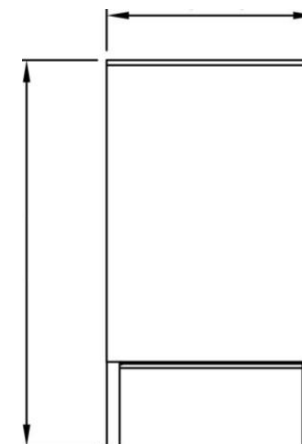

# Collection KEEEN

Design Studio Roche Bobois

**rochebobois**  
PARIS

200,60cm / 78,97"

91,15cm / 35, 89"

49,2cm / 19,37"

91,15cm / 35, 89"

Buffet Haut 3 portes 4 tiroirs L.200