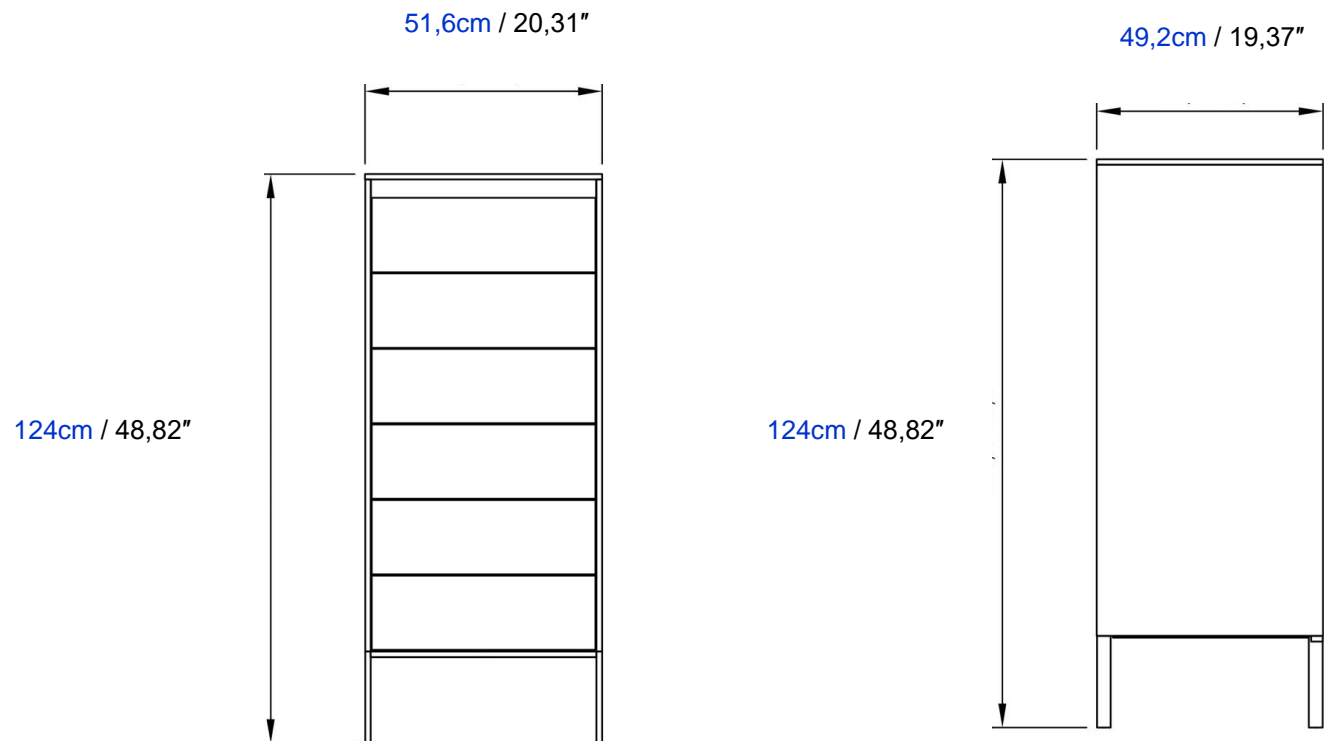

Semainier – Vertical Storage – Semanario

Collection KEEEN

Design Studio Roche Bobois

rochebobois
PARIS

Semainier 6 Tiroirs.

Éclairage Led en option.

Corpus en panneaux de particules mélaminés ; façades en panneaux de fibre de moyenne densité striés, l'ensemble en finition plaqué ou laqué mat.

Piètement en acier laqué Noir.

Chest of 6 Drawers

LED lighting optional.

Body made of melamine particle boards; fronts made of medium-density fiberboard with a striped design, all finished with veneer or matte lacquer.

Base in black lacquered steel.

Comodero de 6 Cajones

Iluminación LED opcional.

Cuerpo en paneles de partículas melaminadas; frentes en paneles de fibra de media densidad estriados, todo en acabado chapado o lacado mate.

Base en acero lacado negro.