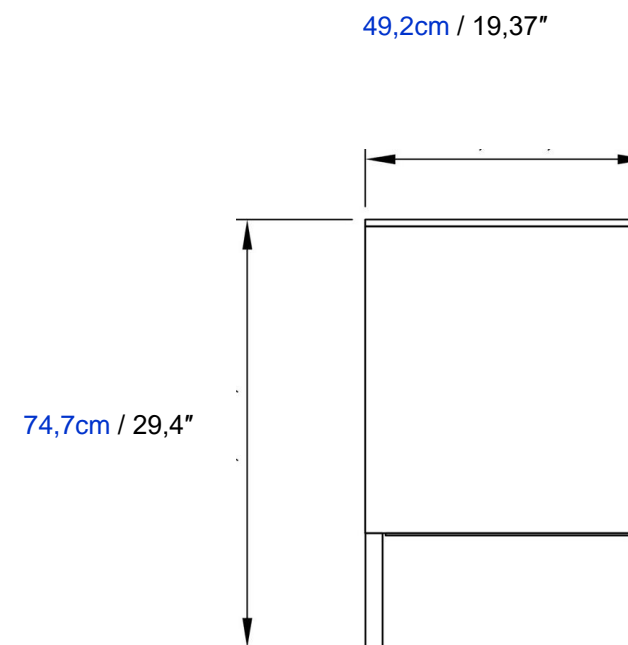

Collection KEEEN

Design Studio Roche Bobois

rochebobois
PARIS

Commode 3 Grands Tiroirs et 3 Petits Tiroirs L.150

Éclairage Led en option.

Corpus en panneaux de particules mélaminés ; façades en panneaux de fibre de moyenne densité striés, l'ensemble en finition plaqué ou laqué mat.

Piètement en acier laqué Noir.

Chest of Drawers with 3 Large Drawers and 3 Small Drawers L.150

LED lighting optional.

Body made of melamine particle boards; fronts made of medium-density fiberboard with a striped design, all finished with veneer or matte lacquer.

Base in black lacquered steel.

Cómoda con 3 Cajones Grandes y 3 Cajones Pequeños L.150

Iluminación LED opcional.

Cuerpo en paneles de partículas melaminadas; frentes en paneles de fibra de media densidad estriados, todo en acabado chapado o lacado mate.

Base en acero lacado negro.