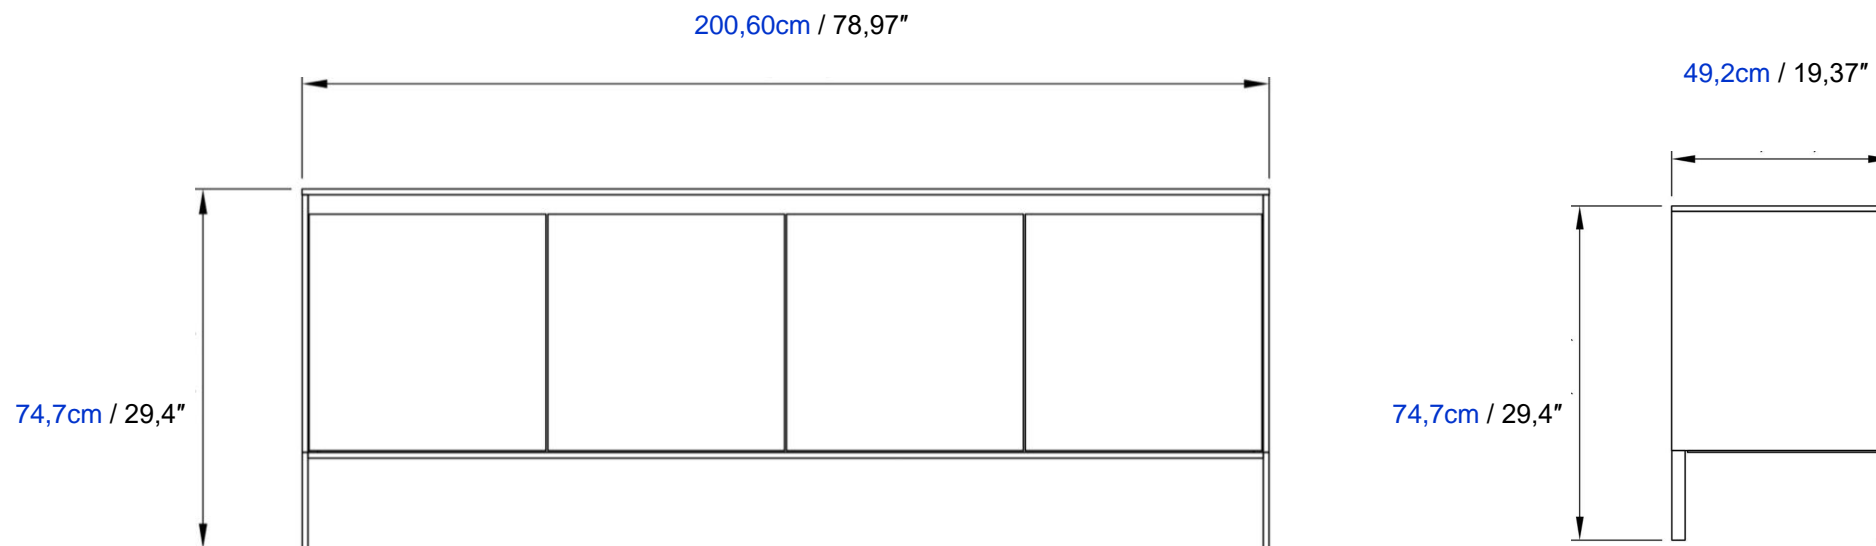

Buffet – Sideboard - Aparador

Collection KEEEN

Design Studio Roche Bobois

rochebobois
PARIS

Buffet 4 portes L.200

Éclairage Led en option.

Corpus en panneaux de particules mélaminés ; façades en panneaux de fibre de moyenne densité striés, l'ensemble en finition plaqué ou laqué mat.

Piètement en acier laqué Noir.

Sideboard with 4 doors L.200

LED lighting optional.

Body made of melamine particle boards; fronts made of medium-density fiberboard with a striped design, all finished with veneer or matte lacquer.

Base in black lacquered steel.

Aparador con 4 puertas L.200

Iluminación LED opcional.

Cuerpo en paneles de partículas melaminadas; frentes en paneles de fibra de media densidad estriados, todo en acabado chapado o lacado mate.

Base en acero lacado negro.