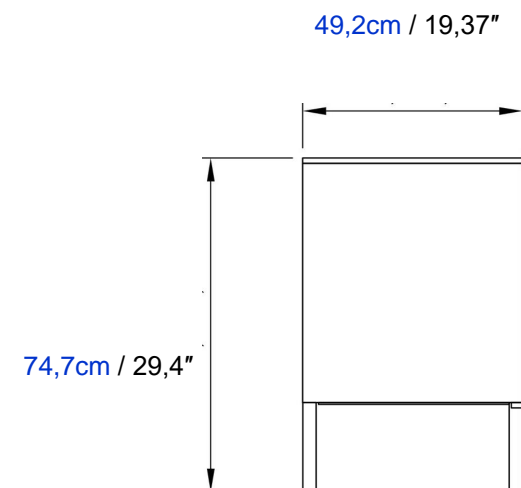

Collection KEEEN

Design Studio Roche Bobois

rochebobois
PARIS

Buffet 3 portes 3 tiroirs L.200

Éclairage Led en option.

Corpus en panneaux de particules mélaminés ; façades en panneaux de fibre de moyenne densité striés, l'ensemble en finition plaqué ou laqué mat.

Piètement en acier laqué Noir.

Sideboard with 3 Doors and 3 Drawers L.200

Optional LED lighting.

Body made of melamine particle board; fronts made of grooved medium-density fiberboard, all with a matte lacquered or veneered finish.

Legs in black lacquered steel.

Aparador con 3 puertas y 3 cajones L.200

Iluminación LED opcional.

Cuerpo en paneles de partículas melaminadas; frentes en tablero de fibra de densidad media con ranuras, todo con acabado chapado o lacado mate.

Patas de acero lacado negro.