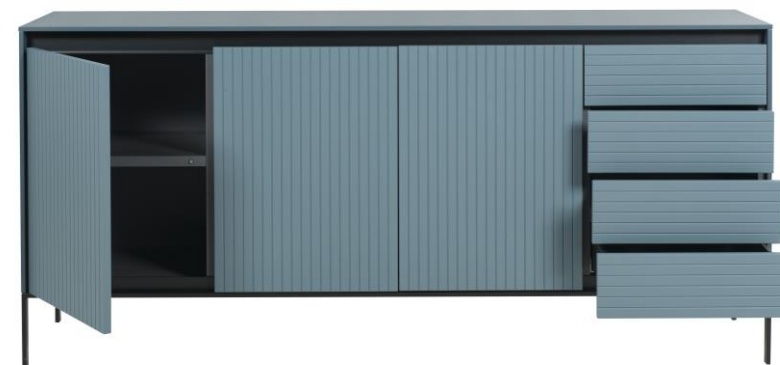

Collection KEEEN

Design Studio Roche Bobois

rochebobois
PARIS

Buffet – Sideboard - Aparador