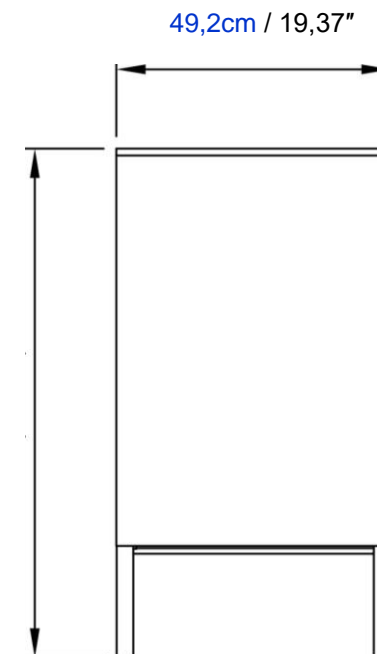

Collection KEEEN

Design Studio Roche Bobois

rochebobois
P A R I S

Buffet Haut 3 portes L.150

Éclairage Led en option.

Corpus en panneaux de particules mélaminés ; façades en panneaux de fibre de moyenne densité striés, l'ensemble en finition plaqué ou laqué mat.

Piètement en acier laqué Noir.

High Sideboard with 3 Doors L.150

Optional LED lighting.

Body made of melamine particle board; fronts made of grooved medium-density fiberboard, all with a matte lacquered or veneered finish.

Legs in black lacquered steel.

Aparador alto con 3 puertas L.150

Iluminación LED opcional.

Cuerpo en paneles de partículas melaminadas; frentes en tablero de fibra de densidad media con ranuras, todo con acabado chapado o lacado mate.

Patas de acero lacado negro.