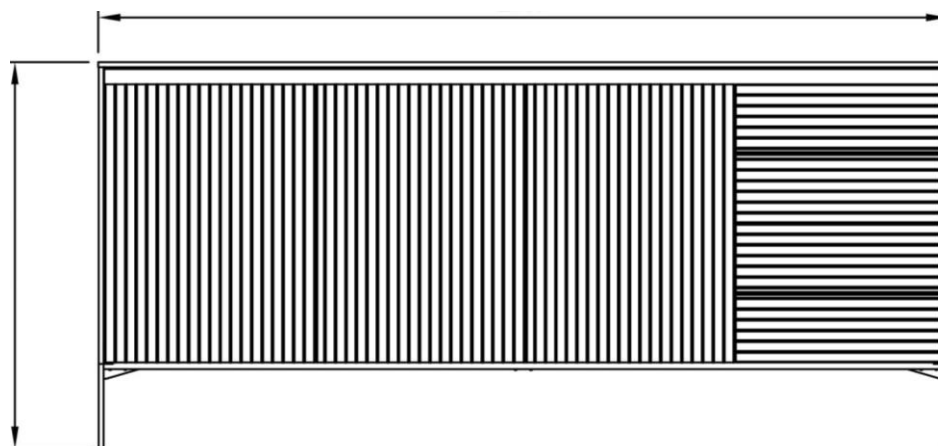

# Collection KEEEN

Design Studio Roche Bobois

**rochebobois**  
PARIS

200,60cm / 78,97"

91,15cm / 35,89"

49,2cm / 19,37"

91,15cm / 35,89"

Buffet Haut 3 portes 4 tiroirs L.200