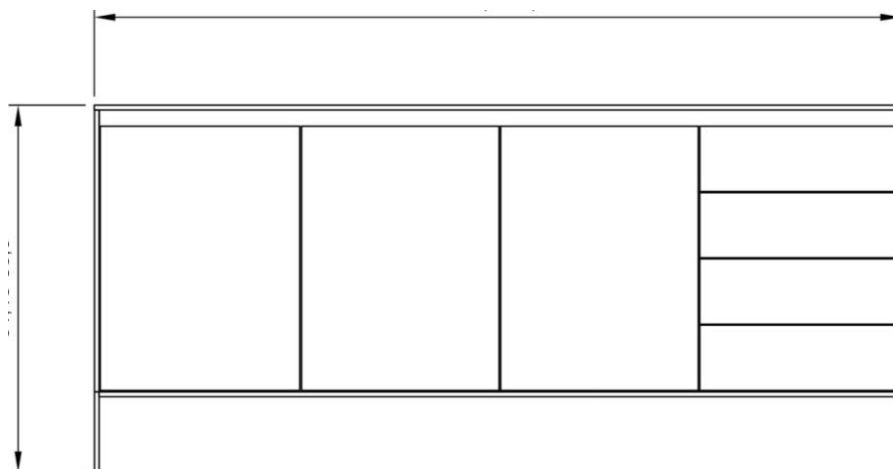

# Collection KEEEN

Design Studio Roche Bobois

**rochebobois**  
PARIS

200,60cm / 78,97"

91,15cm / 35, 89"

49,2cm / 19,37"

91,15cm / 35, 89"

Buffet Haut 3 portes 4 tiroirs L.200