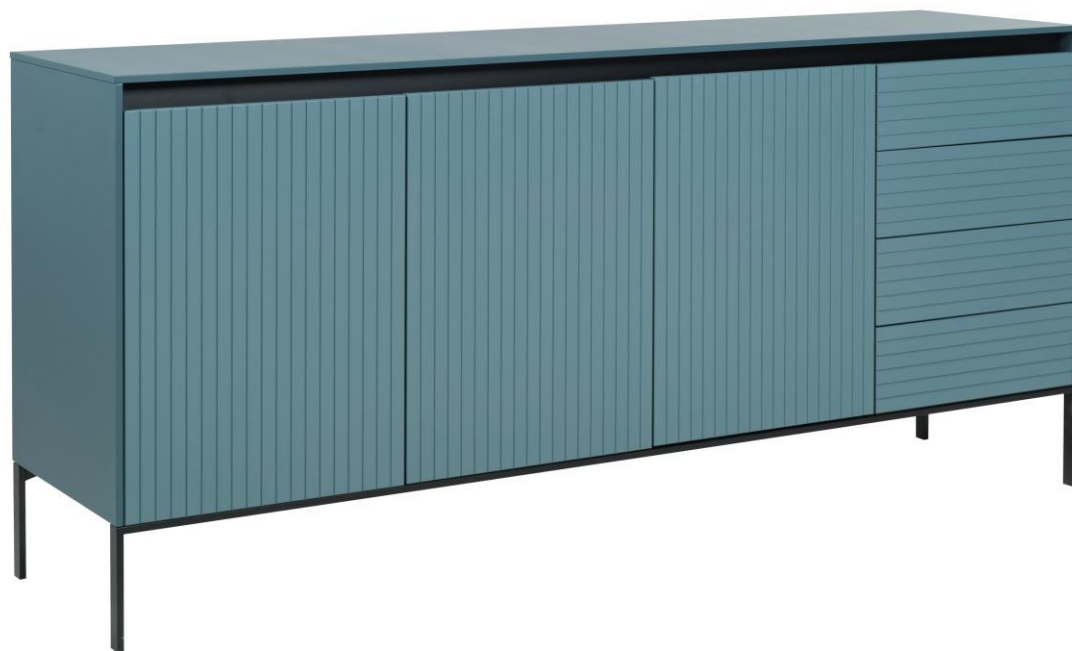

Collection KEEEN

Design Studio Roche Bobois

rochebobois
PARIS

Buffet – Sideboard - Aparador