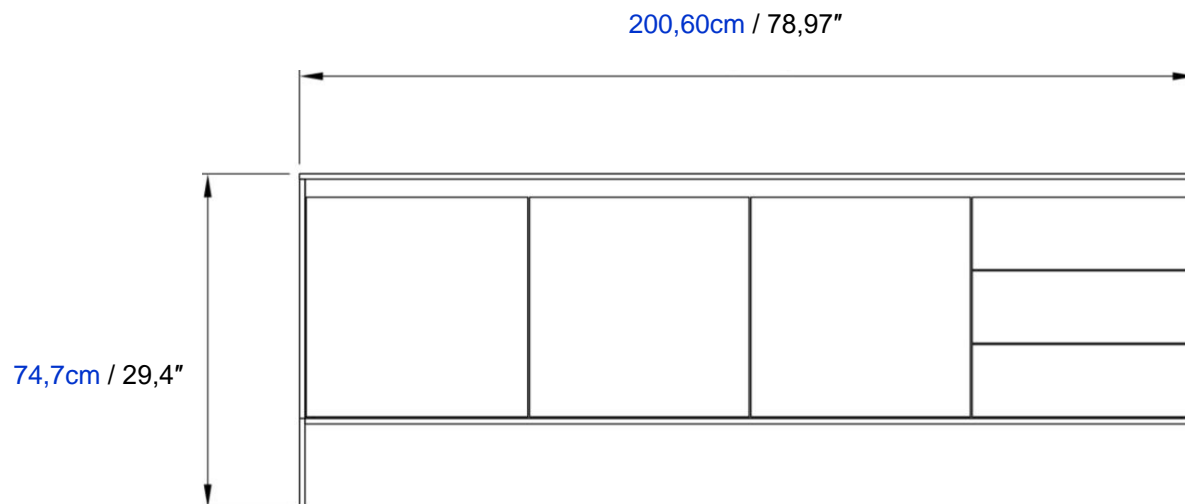

Collection KEEEN

Design Studio Roche Bobois

rochebobois
PARIS

Buffet 3 portes 3 tiroirs L.200

Éclairage Led en option.

Corpus en panneaux de particules mélaminés ; façades en panneaux de fibre de moyenne densité striés, l'ensemble en finition plaqué ou laqué mat.

Piètement en acier laqué Noir.

Sideboard with 3 Doors and 3 Drawers L.200

Optional LED lighting.

Body made of melamine particle board; fronts made of grooved medium-density fiberboard, all with a matte lacquered or veneered finish.

Legs in black lacquered steel.

Aparador con 3 puertas y 3 cajones L.200

Iluminación LED opcional.

Cuerpo en paneles de partículas melaminadas; frentes en tablero de fibra de densidad media con ranuras, todo con acabado chapado o lacado mate.

Patas de acero lacado negro.