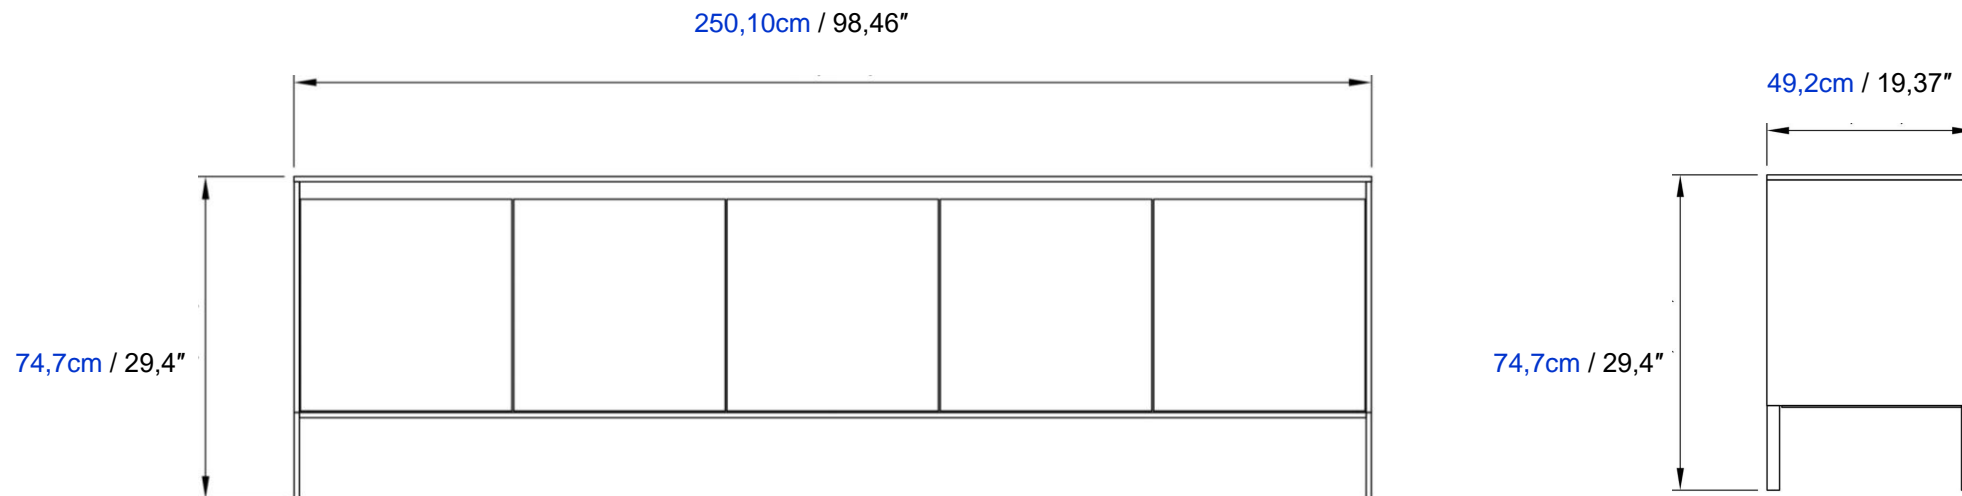

Collection KEEEN

Design Studio Roche Bobois

rochebobois
PARIS

Buffet 5 portes L.250

Éclairage Led en option.

Corpus en panneaux de particules mélaminés ; façades en panneaux de fibre de moyenne densité striés, l'ensemble en finition plaqué ou laqué mat.

Piètement en acier laqué Noir.

Sideboard with 5 doors L.250

LED lighting optional.

Body made of melamine particle boards; fronts made of medium-density fiberboard with a striped design, all finished with veneer or matte lacquer.

Base in black lacquered steel.

Aparador con 5 puertas L.250

Iluminación LED opcional.

Cuerpo en paneles de partículas melaminadas; frentes en paneles de fibra de media densidad estriados, todo en acabado chapado o lacado mate.

Base en acero lacado negro.