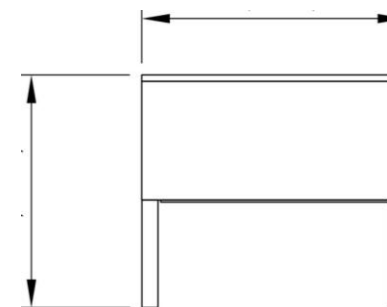

# Collection KEEEN

Design Studio Roche Bobois

**rochebobois**  
P A R I S

150,70cm / 59,33"

43,2cm / 17"

43,2cm / 17"

49,2cm / 19,37"

Meuble TV 1 Grand Abattant et 1Petit Abattant L.150