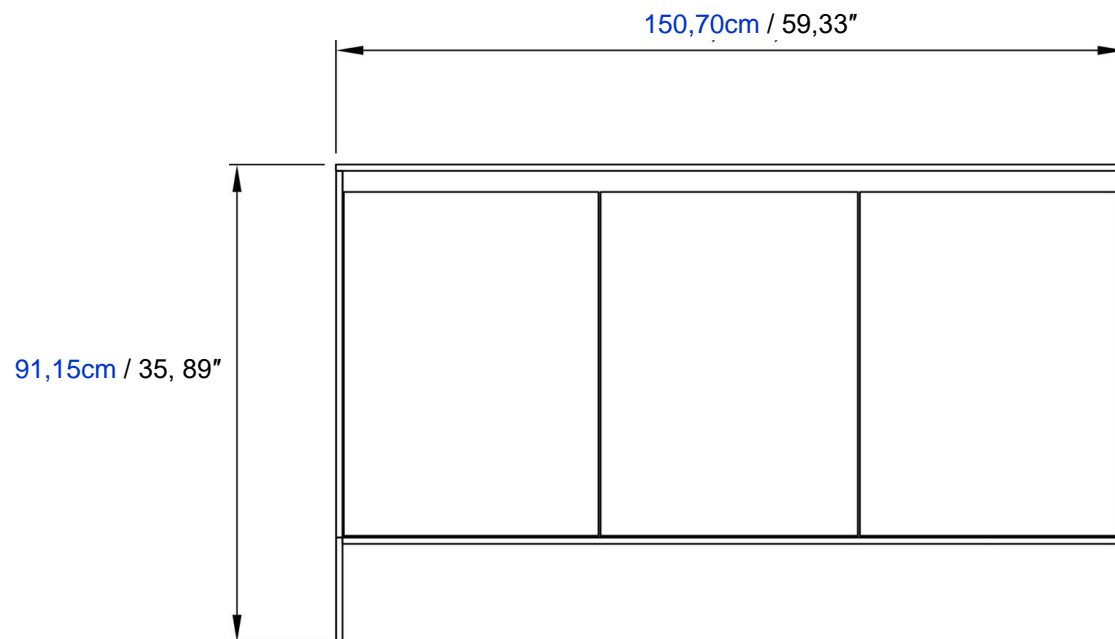

Collection KEEEN

Design Studio Roche Bobois

rochebobois
P A R I S

Buffet Haut 3 portes L.150

Éclairage Led en option.

Corpus en panneaux de particules mélaminés ; façades en panneaux de fibre de moyenne densité striés, l'ensemble en finition plaqué ou laqué mat.

Piètement en acier laqué Noir.

High Sideboard with 3 Doors L.150

Optional LED lighting.

Body made of melamine particle board; fronts made of grooved medium-density fiberboard, all with a matte lacquered or veneered finish.

Legs in black lacquered steel.

Aparador alto con 3 puertas L.150

Iluminación LED opcional.

Cuerpo en paneles de partículas melaminadas; frentes en tablero de fibra de densidad media con ranuras, todo con acabado chapado o lacado mate.

Patas de acero lacado negro.