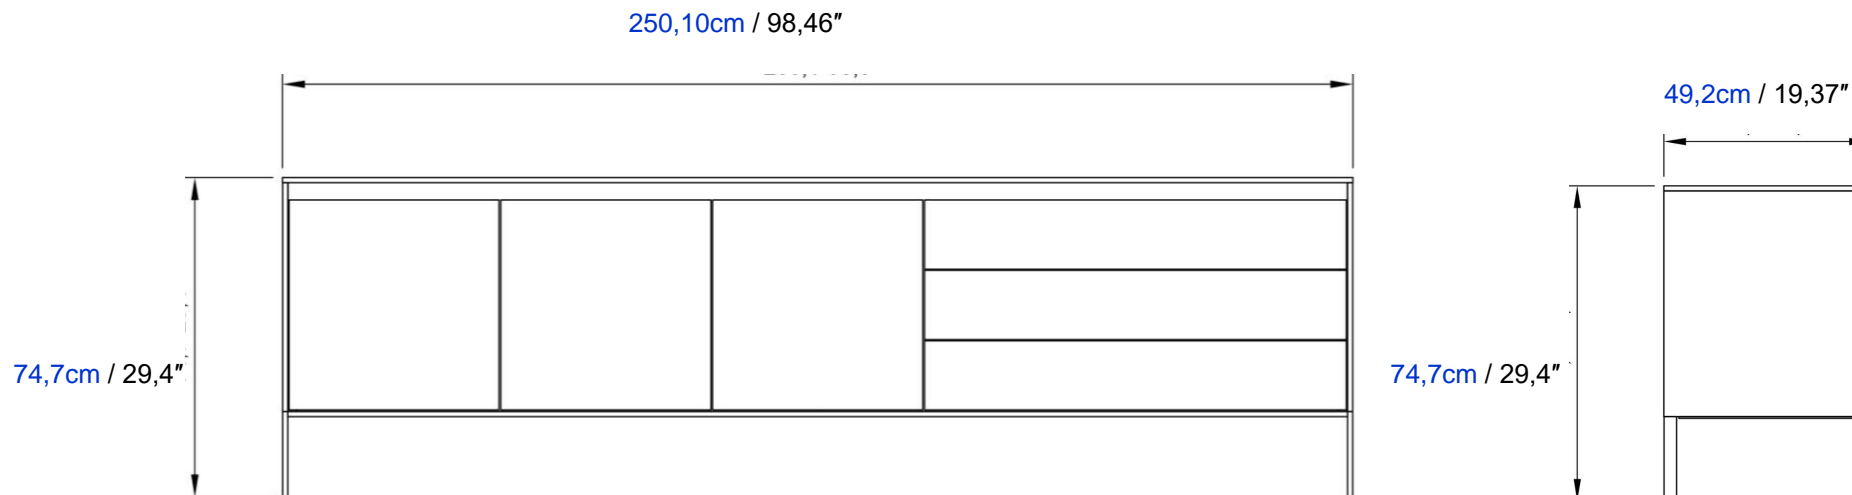

# Collection KEEEN

Design Studio Roche Bobois

**rochebobois**  
PARIS

Buffet 3 portes 3 tiroirs L.250

Éclairage Led en option.

Corpus en panneaux de particules mélaminés ; façades en panneaux de fibre de moyenne densité striés, l'ensemble en finition plaqué ou laqué mat.