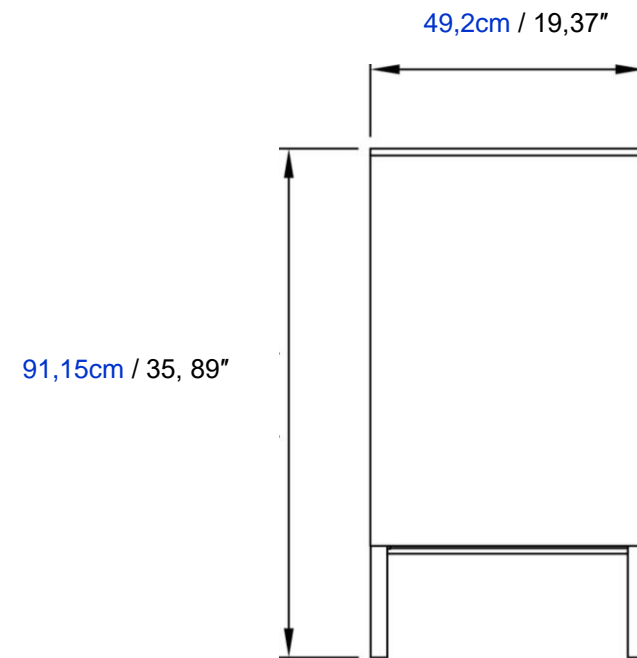

Collection KEEEN

Design Studio Roche Bobois

rochebobois
PARIS

Buffet Haut 2 portes 4 Tiroirs L.150

Éclairage Led en option.

Corpus en panneaux de particules mélaminés ; façades en panneaux de fibre de moyenne densité striés, l'ensemble en finition plaqué ou laqué mat.

Piètement en acier laqué Noir.

High Sideboard with 2 Doors and 4 Drawers L.150

Optional LED lighting.

Body made of melamine particle board; fronts made of grooved medium-density fiberboard, all with a matte lacquered or veneered finish.

Legs in black lacquered steel.

Aparador alto con 2 puertas y 4 cajones L.150

Iluminación LED opcional.

Cuerpo en paneles de partículas melaminadas; frentes en tablero de fibra de densidad media con ranuras, todo con acabado chapado o lacado mate.

Patatas de acero lacado negro.

TU116