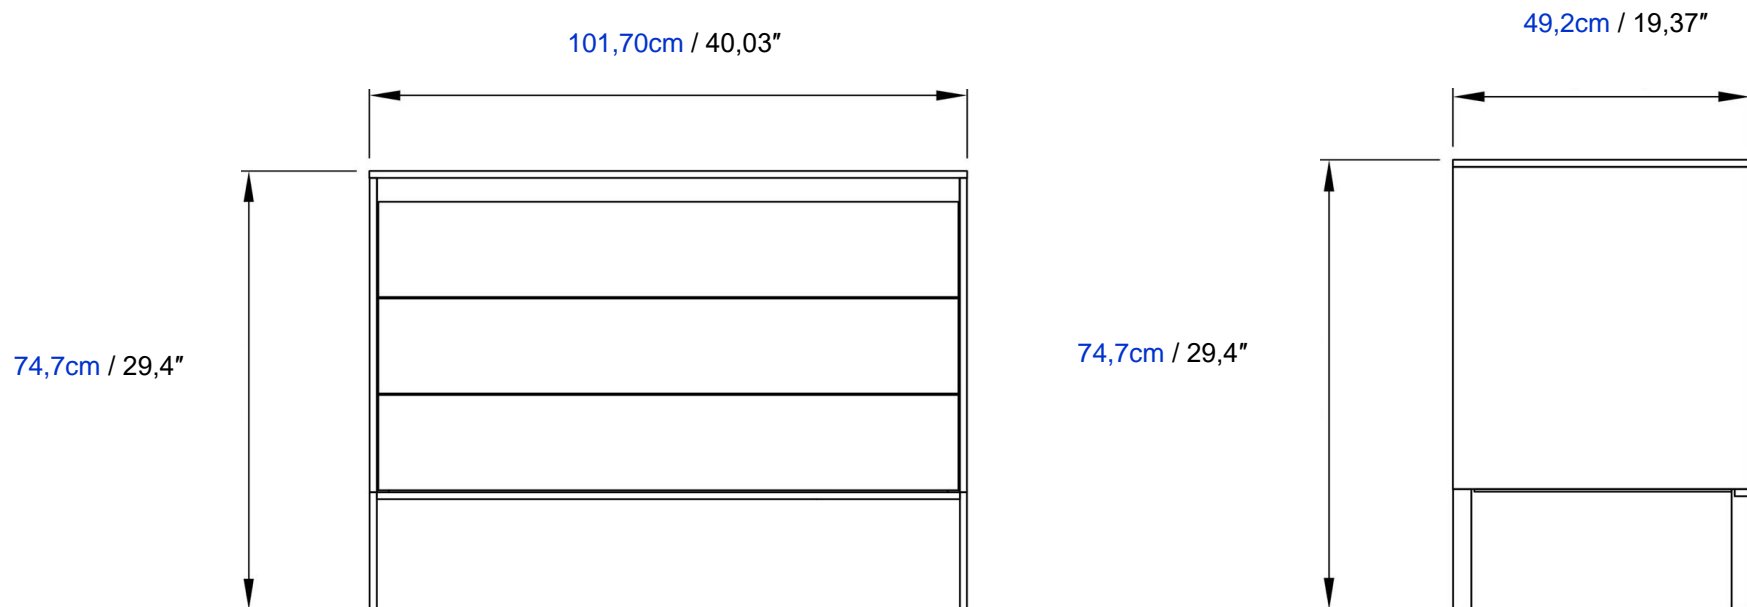

Commode – Chest of Drawer - Comòda

Collection KEEEN

Design Studio Roche Bobois

rochebobois
PARIS

Commode 3 Tiroirs L.100

Éclairage Led en option.

Corpus en panneaux de particules mélaminés ; façades en panneaux de fibre de moyenne densité striés, l'ensemble en finition plaqué ou laqué mat.

Piètement en acier laqué Noir.

Chest of Drawers with 3 Drawers L.100

LED lighting optional.

Body made of melamine particle boards; fronts made of medium-density fiberboard with a striped design, all finished with veneer or matte lacquer.

Base in black lacquered steel.

Cómoda con 3 Cajones L.100

Iluminación LED opcional.

Cuerpo en paneles de partículas melaminadas; frentes en paneles de fibra de media densidad estriados, todo en acabado chapado o lacado mate.

Base en acero lacado negro.