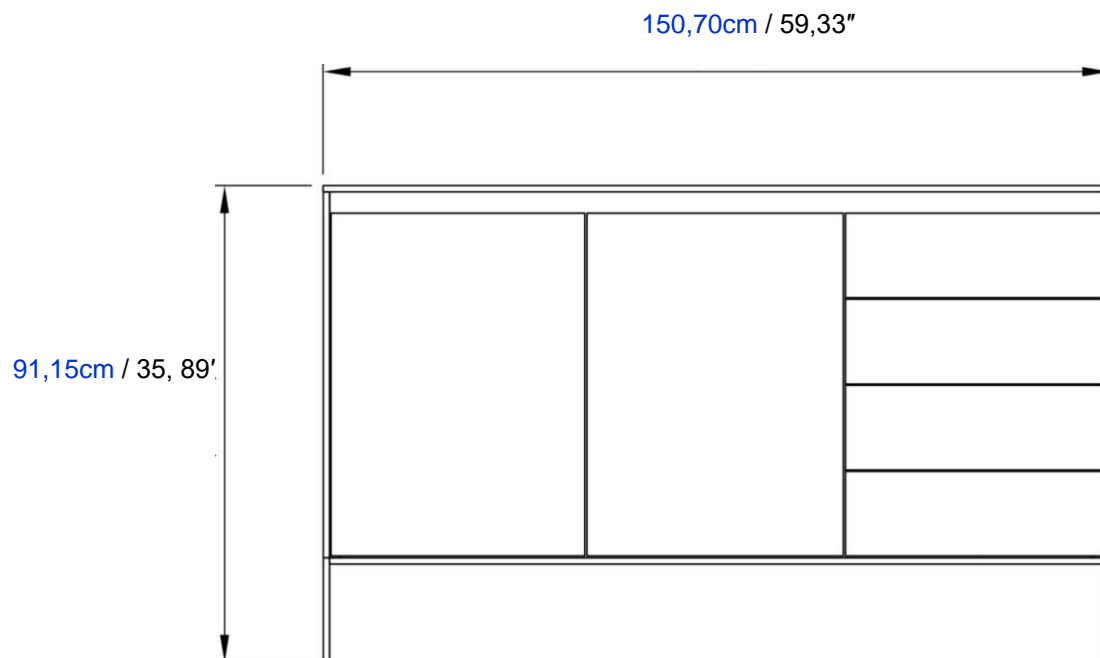

Collection KEEEN

Design Studio Roche Bobois

rochebobois
PARIS

Buffet Haut 2 portes 4 Tiroirs L.150

Éclairage Led en option.

Corpus en panneaux de particules mélaminés ; façades en panneaux de fibre de moyenne densité striés, l'ensemble en finition plaqué ou laqué mat.

Piètement en acier laqué Noir.

High Sideboard with 2 Doors and 4 Drawers L.150

Optional LED lighting.

Body made of melamine particle board; fronts made of grooved medium-density fiberboard, all with a matte lacquered or veneered finish.

Legs in black lacquered steel.

Aparador alto con 2 puertas y 4 cajones L.150

Iluminación LED opcional.

Cuerpo en paneles de partículas melaminadas; frentes en tablero de fibra de densidad media con ranuras, todo con acabado chapado o lacado mate.

Patatas de acero lacado negro.

TU116