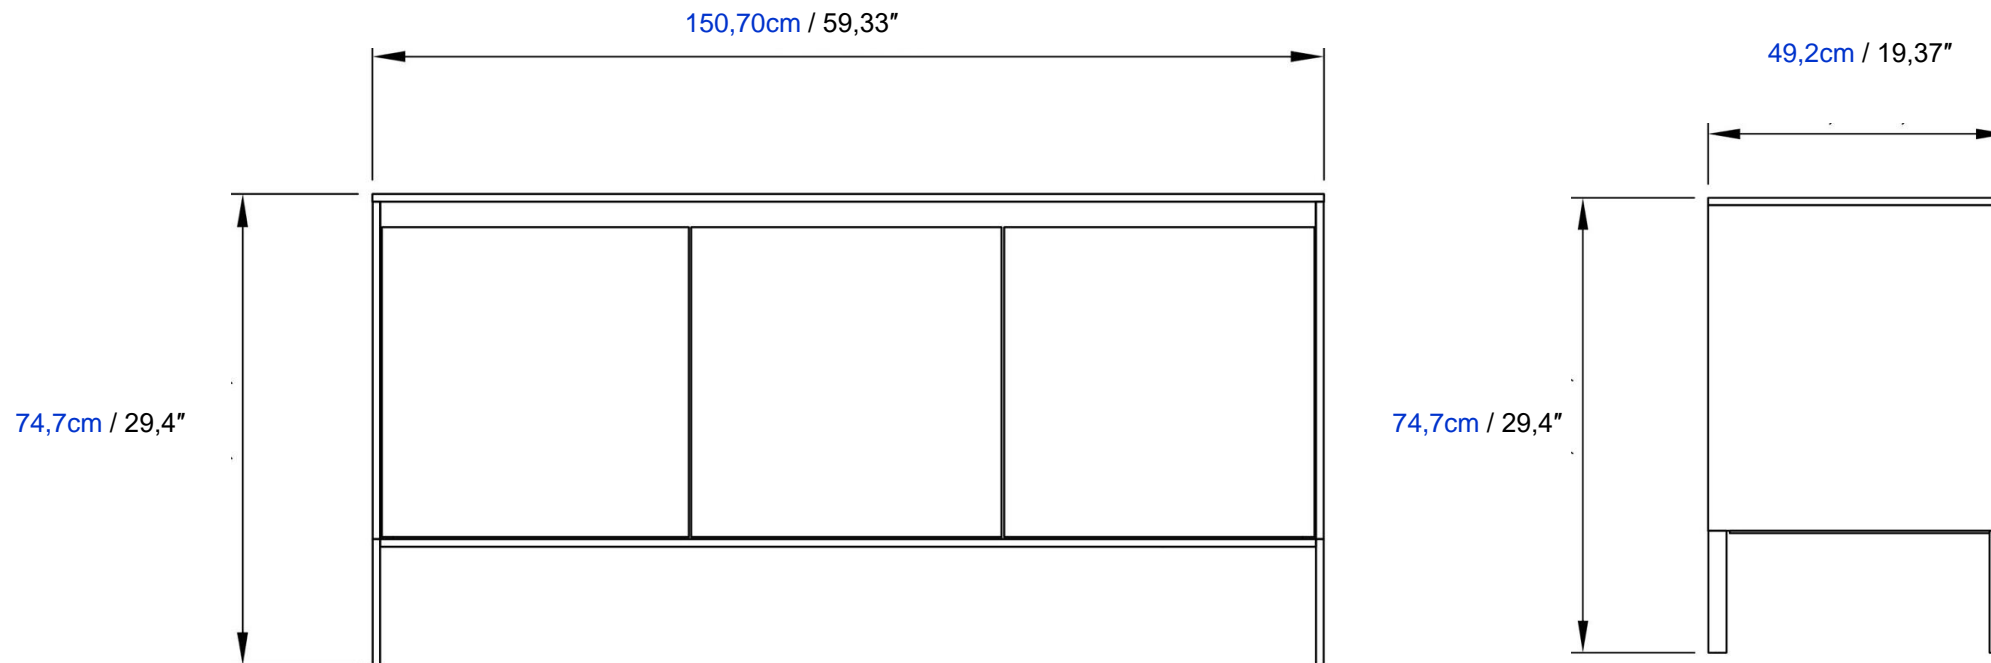

Collection KEEEN

Design Studio Roche Bobois

rochebobois
PARIS

Buffet 3 portes L.150

Éclairage Led en option.

Corpus en panneaux de particules mélaminés ; façades en panneaux de fibre de moyenne densité striés, l'ensemble en finition plaqué ou laqué mat.

Piètement en acier laqué Noir.

Sideboard with 3 Doors L.150

Optional LED lighting.

Body made of melamine particle board; fronts made of grooved medium-density fiberboard, all with a matte lacquered or veneered finish.

Legs in black lacquered steel.

Aparador con 3 puertas L.150

Iluminación LED opcional.

Cuerpo en paneles de partículas melaminadas; frentes en tablero de fibra de densidad media con ranuras, todo con acabado chapado o lacado mate.

Patas de acero lacado negro.