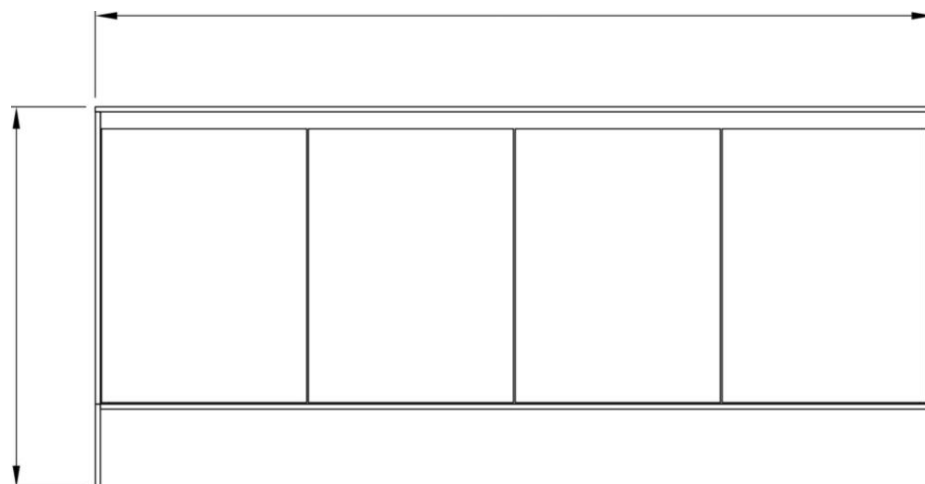

# Collection KEEEN

Design Studio Roche Bobois

**rochebobois**  
PARIS

200,60cm / 78,97"

91,15cm / 35, 89"

49,2cm / 19,37"

91,15cm / 35, 89"

Buffet Haut 4 portes L.200