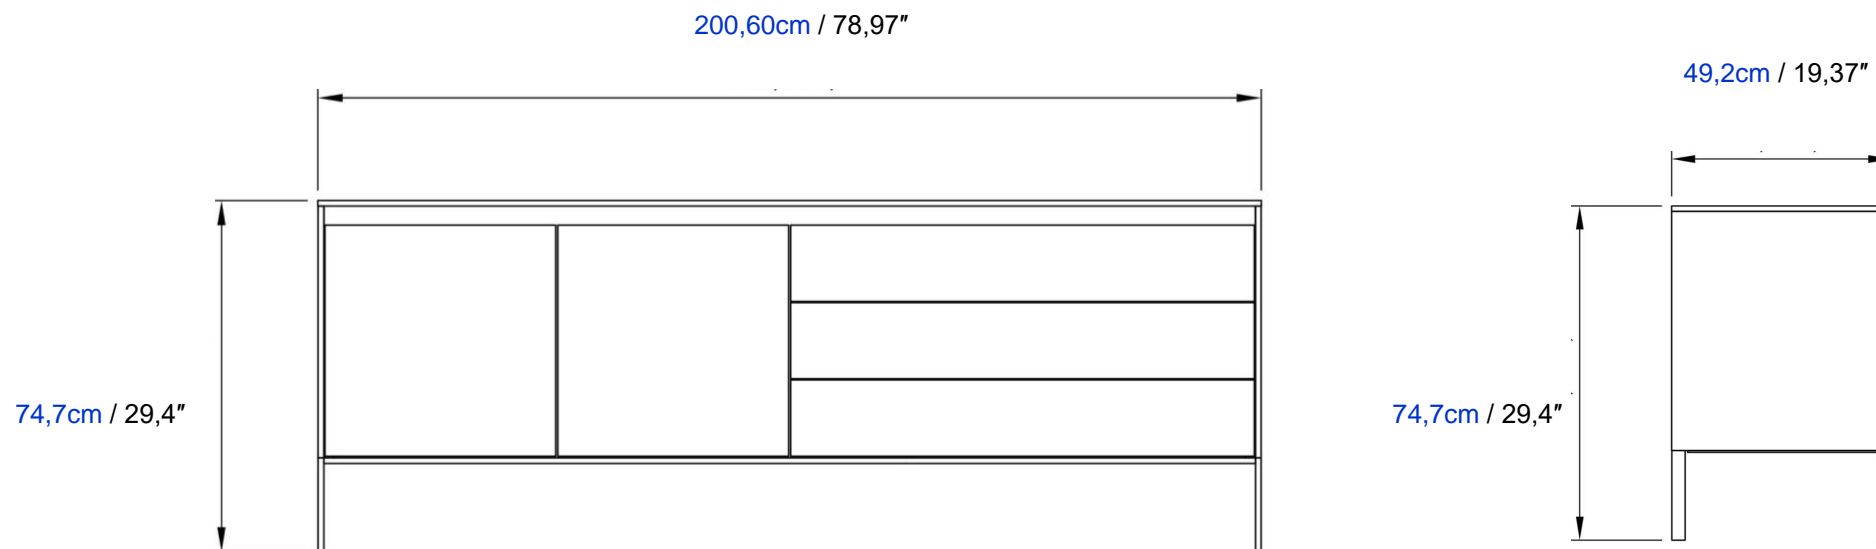

Collection KEEEN

Design Studio Roche Bobois

rochebobois
PARIS

Buffet 2 portes 3 Tirois L.200

Éclairage Led en option.

Corpus en panneaux de particules mélaminés ; façades en panneaux de fibre de moyenne densité striés, l'ensemble en finition plaqué ou laqué mat.

Piètement en acier laqué Noir.

Sideboard with 2 Doors and 3 Drawers L.200

Optional LED lighting.

Body made of melamine particle board; fronts made of grooved medium-density fiberboard, all with a matte lacquered or veneered finish.

Legs in black lacquered steel.

Aparador con 2 puertas y 3 cajones L.200

Iluminación LED opcional.

Cuerpo en paneles de partículas melaminadas; frentes en tablero de fibra de densidad media con ranuras, todo con acabado chapado o lacado mate.

Patas de acero lacado negro.