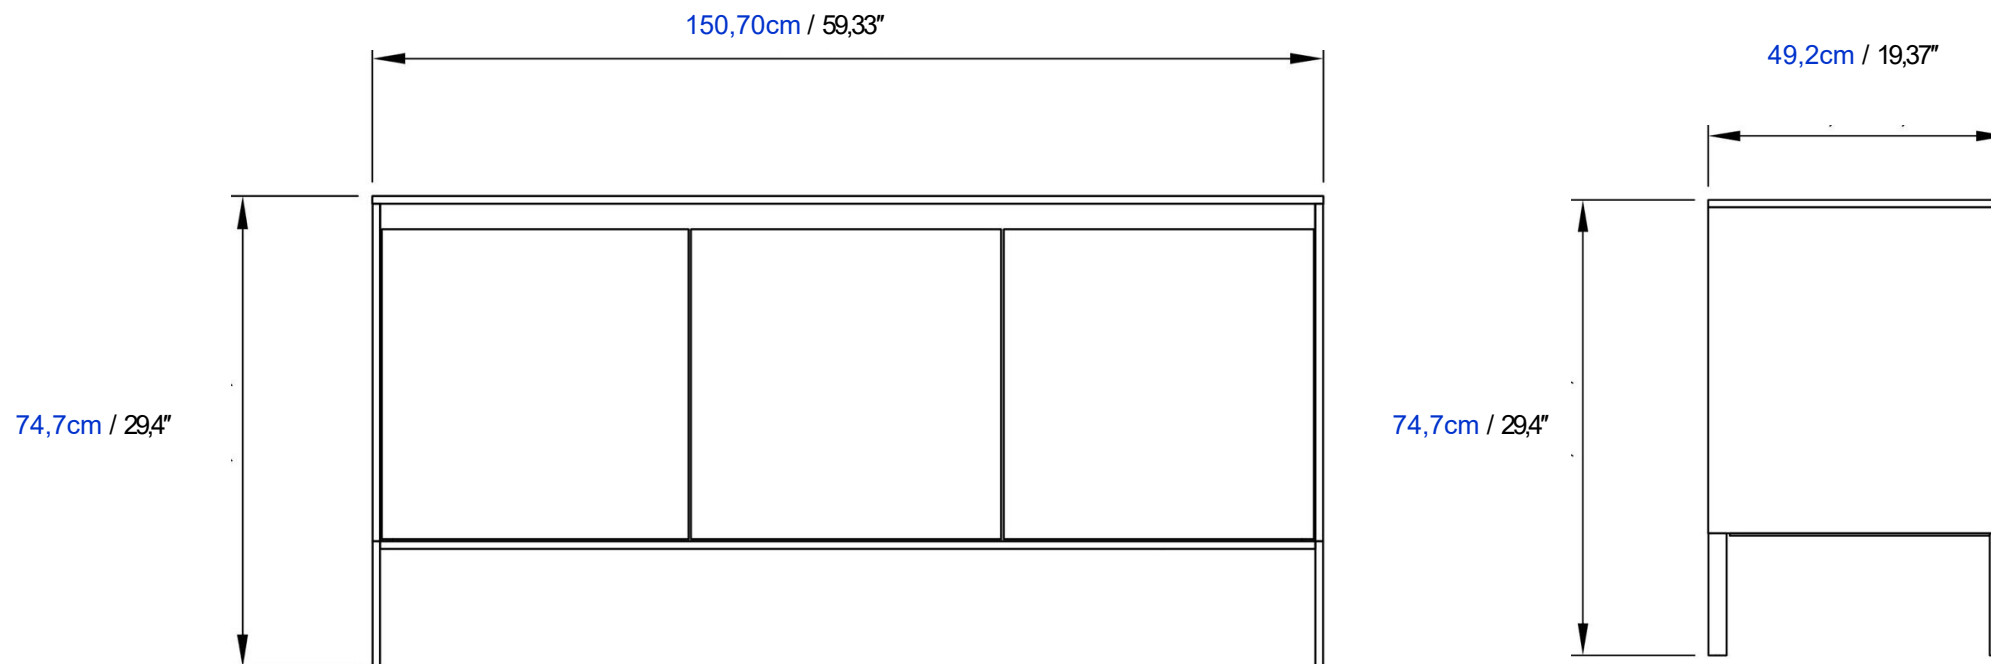

Collection KEEEN

Design Studio Roche Bobois

rochebobois
PARIS

Buffet 3 portes L.150

Éclairage Led en option.

Corpus en panneaux de particules mélaminés ; façades en panneaux de fibre de moyenne densité striés, l'ensemble en finition plaqué ou laqué mat.

Piètement en acier laqué Noir.

Sideboard with 3 Doors L.150

Optional LED lighting.

Body made of melamine particle board; fronts made of grooved medium-density fiberboard, all with a matte lacquered or veneered finish.

Legs in black lacquered steel.

Aparador con 3 puertas L.150

Iluminación LED opcional.

Cuerpo en paneles de partículas melaminadas; frentes en tablero de fibra de densidad media con ranuras, todo con acabado chapado o lacado mate.

Patas de acero lacado negro.