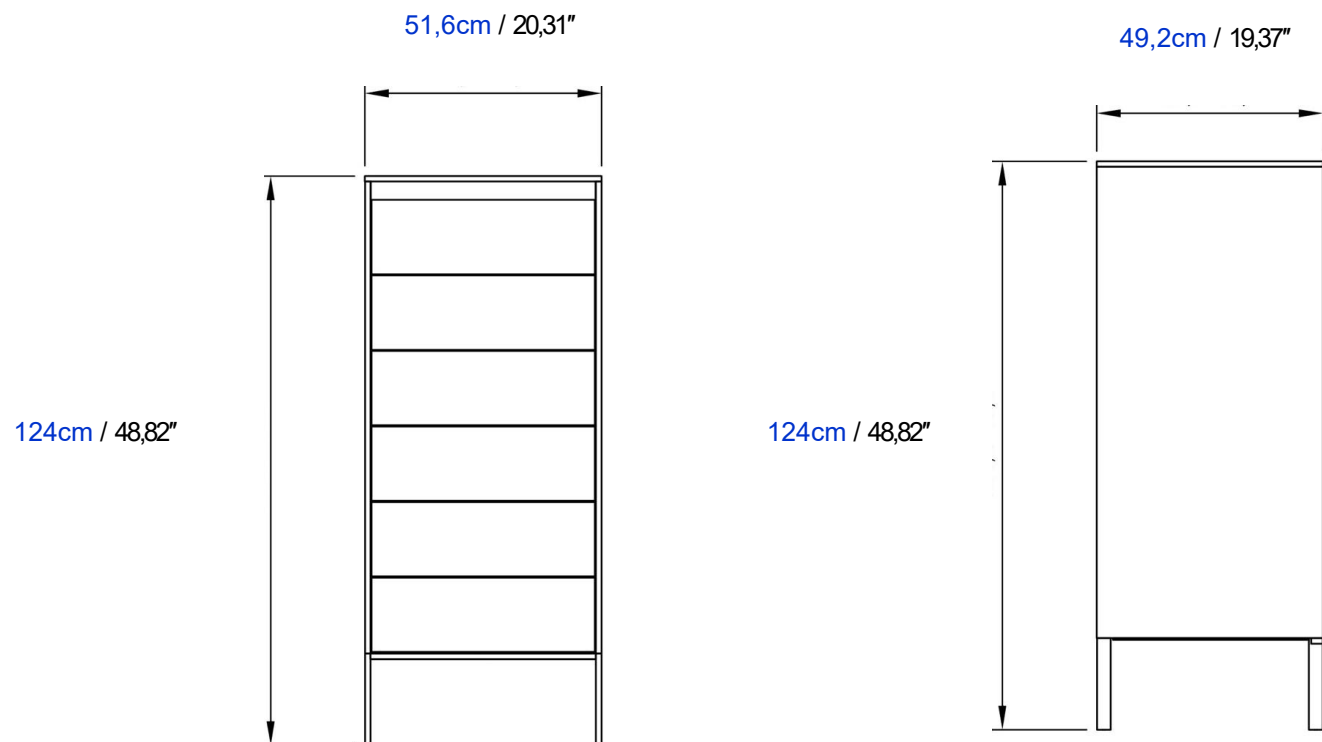

Collection KEEEN

Design Studio Roche Bobois

rochebobois
PARIS

Semainier 6 Tiroirs.

Éclairage Led en option.

Corpus en panneaux de particules mélaminés ; façades en panneaux de fibre de moyenne densité striés, l'ensemble en finition plaqué ou laqué mat.

Piètement en acier laqué Noir.

Chest of 6 Drawers

LED lighting optional.

Body made of melamine particle boards; fronts made of medium-density fiberboard with a striped design, all finished with veneer or matte lacquer.

Base in black lacquered steel.

Comodero de 6 Cajones

Iluminación LED opcional.

Cuerpo en paneles de partículas melaminadas; frentes en paneles de fibra de media densidad estriados, todo en acabado chapado o lacado mate.

Base en acero lacado negro.