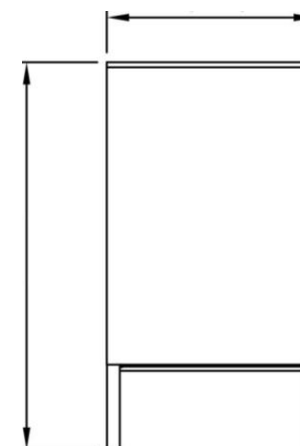

Collection KEEEN

Design Studio Roche Bobois

rochebobois
PARIS

200,60cm / 78,97"

91,15cm / 35, 89"

49,2cm / 19,37"

91,15cm / 35, 89"

Buffet Haut 3 portes 4 tiroirs L.200