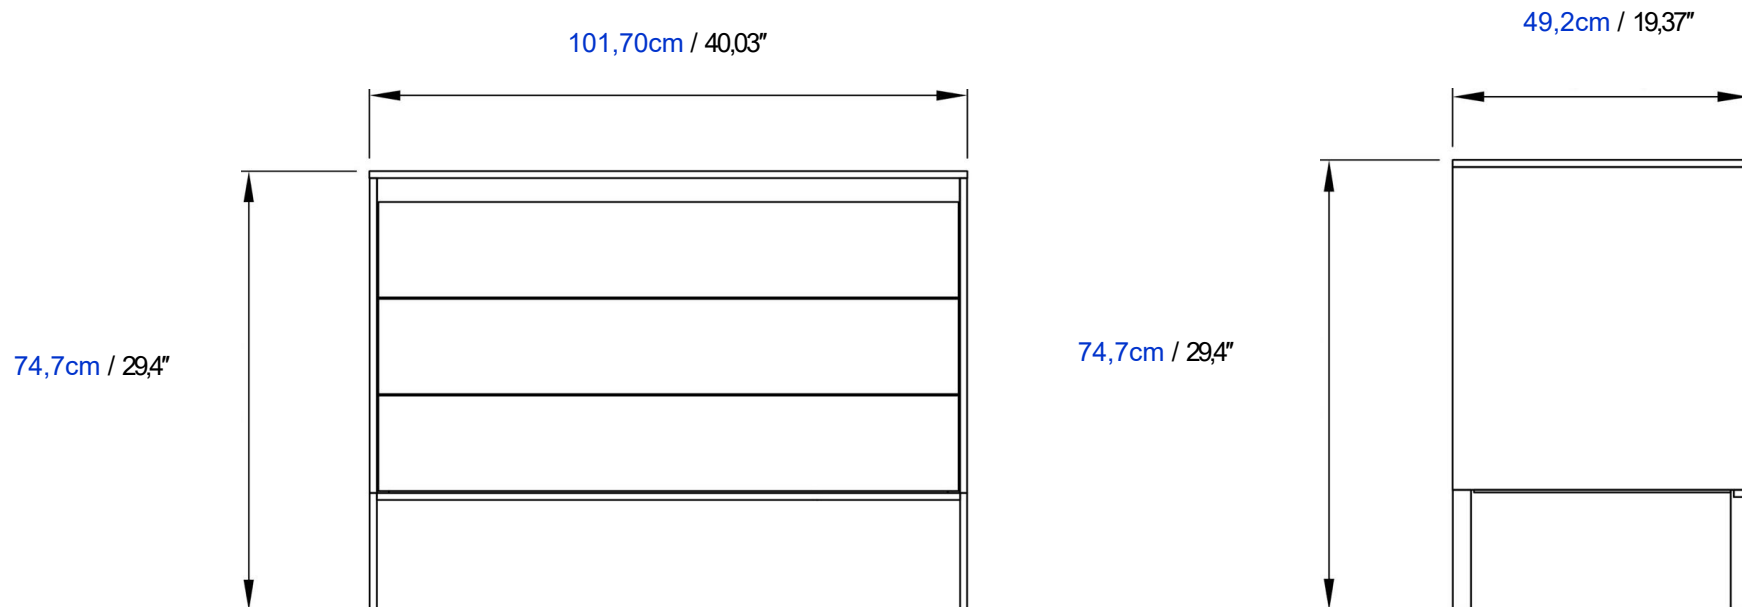

Collection KEEEN

Design Studio Roche Bobois

rochebobois
PARIS

Commode 3 Tiroirs L.100

Éclairage Led en option.

Corpus en panneaux de particules mélaminés ; façades en panneaux de fibre de moyenne densité striés, l'ensemble en finition plaqué ou laqué mat.

Piètement en acier laqué Noir.

Chest of Drawers with 3 Drawers L.100

LED lighting optional.

Body made of melamine particle boards; fronts made of medium-density fiberboard with a striped design, all finished with veneer or matte lacquer.

Base in black lacquered steel.

Cómoda con 3 Cajones L.100

Iluminación LED opcional.

Cuerpo en paneles de partículas melaminadas; frentes en paneles de fibra de media densidad estriados, todo en acabado chapado o lacado mate.

Base en acero lacado negro.