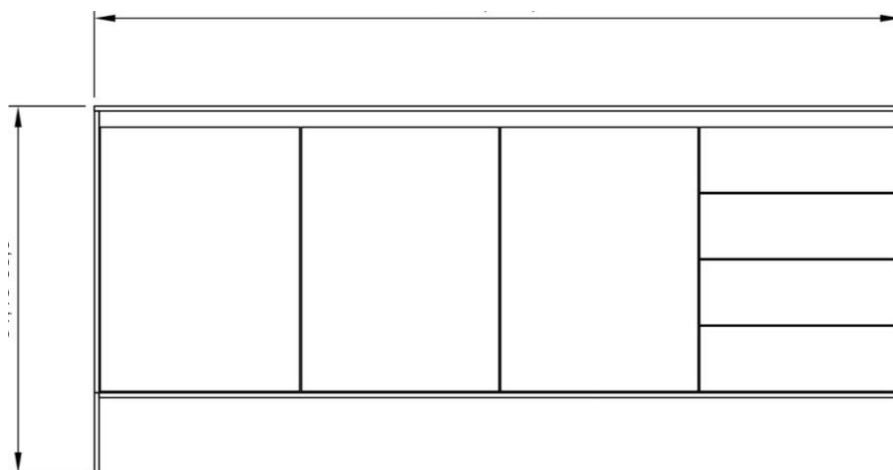

Design Studio Roche Bobois

rochebobois
PARIS

200,60cm / 78,97"

91,15cm / 35, 89'

49,2cm / 19,37"

91,15cm / 35, 89'

Buffet Haut 3 portes 4 tiroirs L.200

Éclairage Led en option.