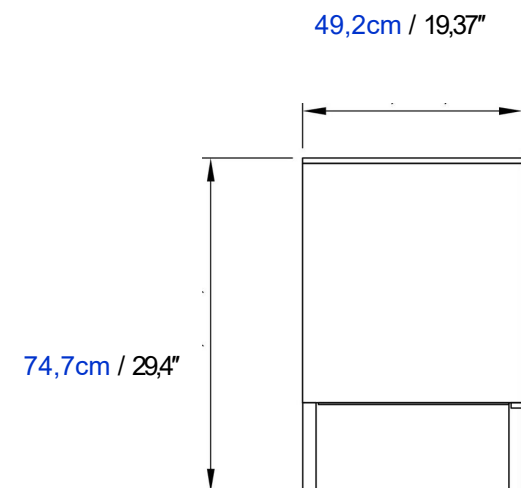

Collection KEEEN

Design Studio Roche Bobois

rochebobois
PARIS

Buffet 3 portes 3 Tirois L.200

Éclairage Led en option.

Corpus en panneaux de particules mélaminés ; façades en panneaux de fibre de moyenne densité striés, l'ensemble en finition plaqué ou laqué mat.

Piètement en acier laqué Noir.

Sideboard with 3 Doors and 3 Drawers L.200

Optional LED lighting.

Body made of melamine particle board; fronts made of grooved medium-density fiberboard, all with a matte lacquered or veneered finish.

Legs in black lacquered steel.

Aparador con 3 puertas y 3 cajones L.200

Iluminación LED opcional.

Cuerpo en paneles de partículas melaminadas; frentes en tablero de fibra de densidad media con ranuras, todo con acabado chapado o lacado mate.

Patas de acero lacado negro.