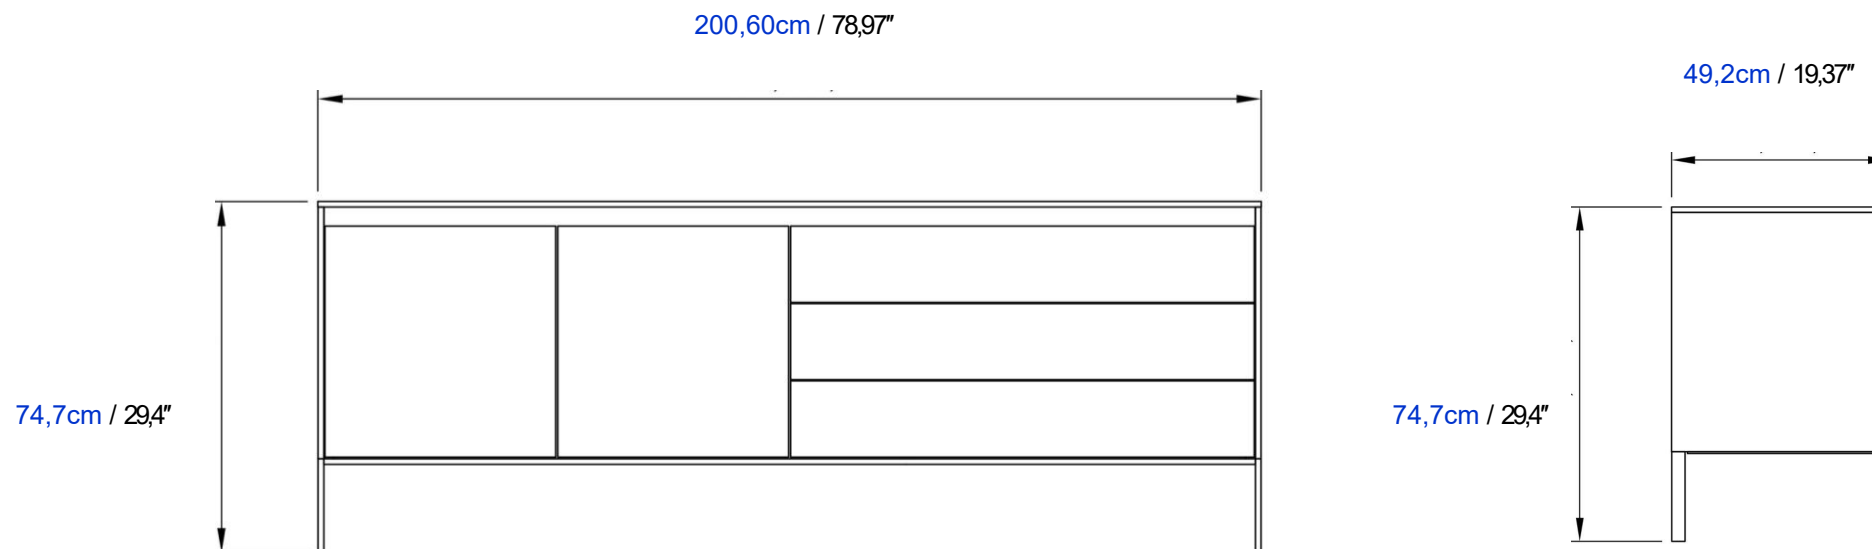

Collection KEEEN

Design Studio Roche Bobois

rochebobois
PARIS

Buffet 2 portes 3 Tirois L.200

Éclairage Led en option.

Corpus en panneaux de particules mélaminés ; façades en panneaux de fibre de moyenne densité striés, l'ensemble en finition plaqué ou laqué mat.

Piètement en acier laqué Noir.

Sideboard with 2 Doors and 3 Drawers L.200

Optional LED lighting.

Body made of melamine particle board; fronts made of grooved medium-density fiberboard, all with a matte lacquered or veneered finish.

Legs in black lacquered steel.

Aparador con 2 puertas y 3 cajones L.200

Iluminación LED opcional.

Cuerpo en paneles de partículas melaminadas; frentes en tablero de fibra de densidad media con ranuras, todo con acabado chapado o lacado mate.

Patas de acero lacado negro.