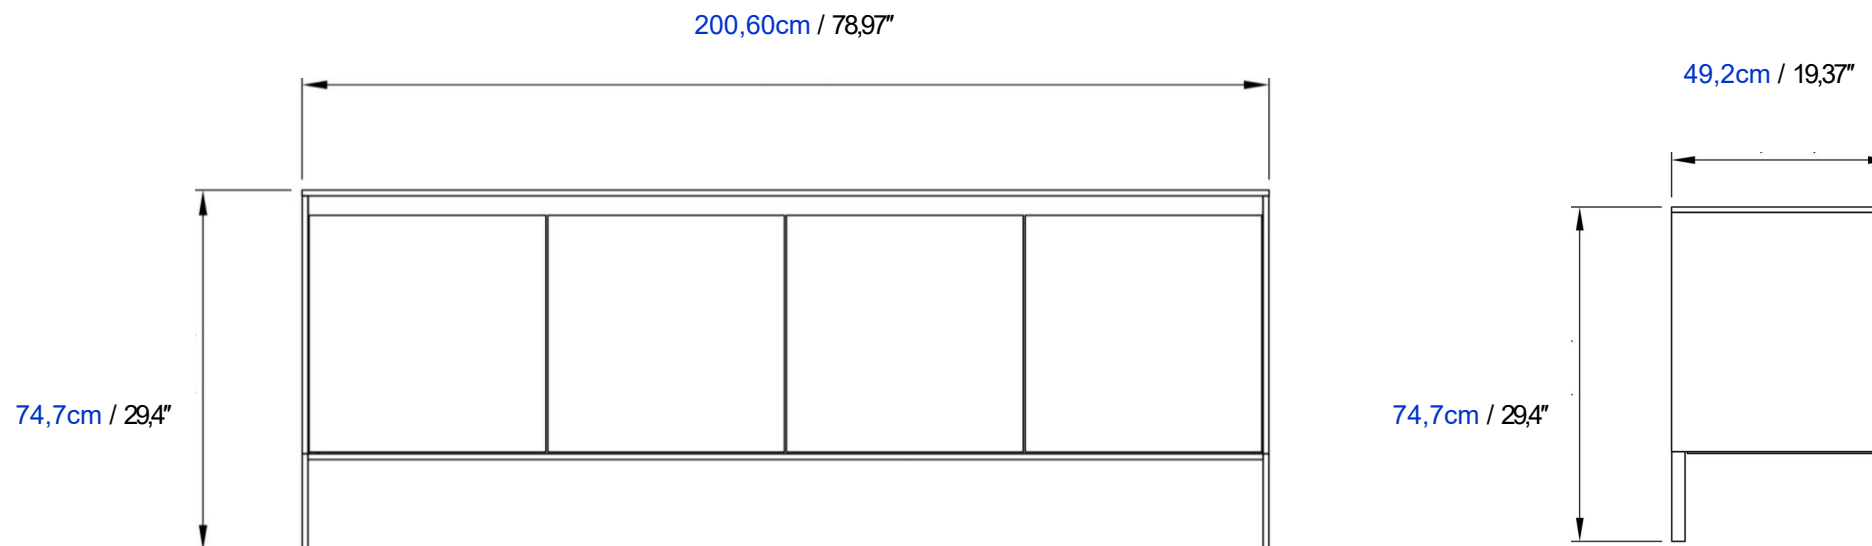

Collection KEEEN

Design Studio Roche Bobois

rochebobois
PARIS

Buffet 4 portes L.200

Éclairage Led en option.

Corpus en panneaux de particules mélaminés ; façades en panneaux de fibre de moyenne densité striés, l'ensemble en finition plaqué ou laqué mat.

Piètement en acier laqué Noir.

Sideboard with 4 doors L.200

LED lighting optional.

Body made of melamine particle boards; fronts made of medium-density fiberboard with a striped design, all finished with veneer or matte lacquer.

Base in black lacquered steel.

Aparador con 4 puertas L.200

Iluminación LED opcional.

Cuerpo en paneles de partículas melaminadas; frentes en paneles de fibra de media densidad estriados, todo en acabado chapado o lacado mate.

Base en acero lacado negro.