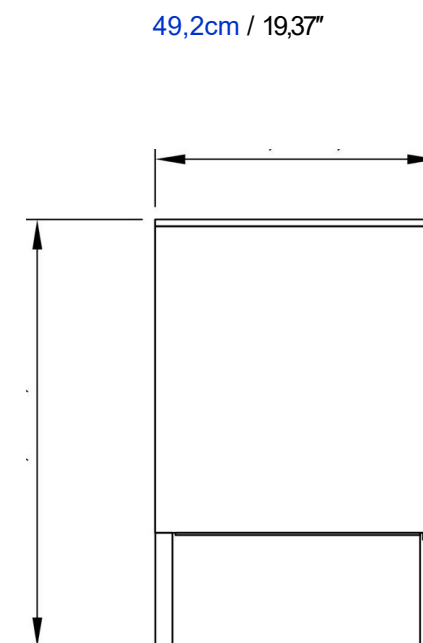

Collection KEEEN

Design Studio Roche Bobois

rochebobois
PARIS

Commode 3 Grands Tiroirs et 3 Petits Tiroirs L.150

Éclairage Led en option.

Corpus en panneaux de particules mélaminés ; façades en panneaux de fibre de moyenne densité striés, l'ensemble en finition plaqué ou laqué mat.

Piètement en acier laqué Noir.

Chest of Drawers with 3 Large Drawers and 3 Small Drawers L.150

LED lighting optional.

Body made of melamine particle boards; fronts made of medium-density fiberboard with a striped design, all finished with veneer or matte lacquer.

Base in black lacquered steel.

Cómoda con 3 Cajones Grandes y 3 Cajones Pequeños L.150

Iluminación LED opcional.

Cuerpo en paneles de partículas melaminadas; frentes en paneles de fibra de media densidad estriados, todo en acabado chapado o lacado mate.

Base en acero lacado negro.