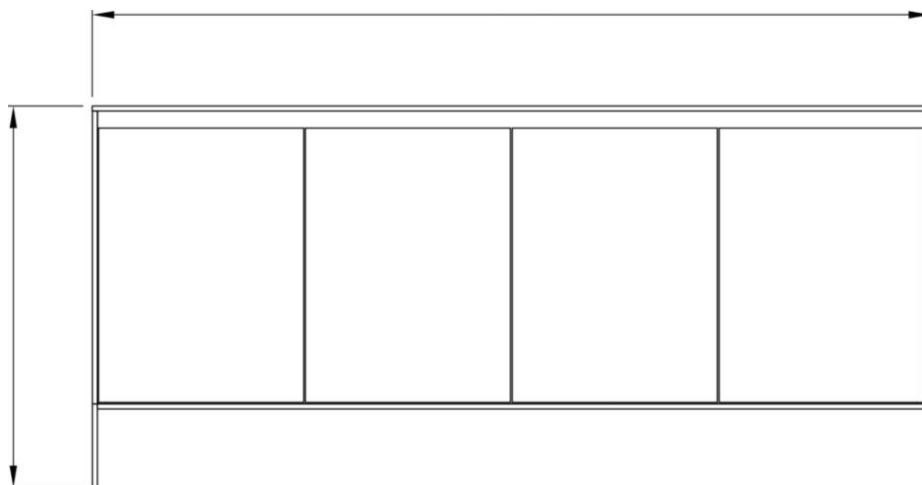

Design Studio Roche Bobois

rochebobois
PARIS

200,60cm / 78,97"

91,15cm / 35,89"

49,2cm / 19,37"

91,15cm / 35,89"

Buffet Haut 4 portes L.200

Éclairage Led en option.