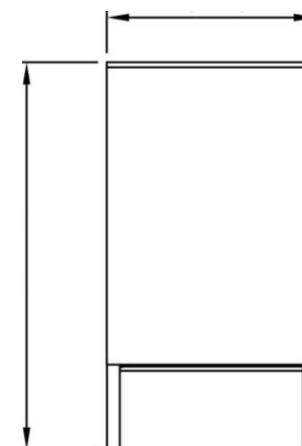

Design Studio Roche Bobois

rochebobois
PARIS

200,60cm / 78,97"

91,15cm / 35, 89'

49,2cm / 19,37"

91,15cm / 35, 89'

Buffet Haut 3 portes 4 tiroirs L.200

Éclairage Led en option.