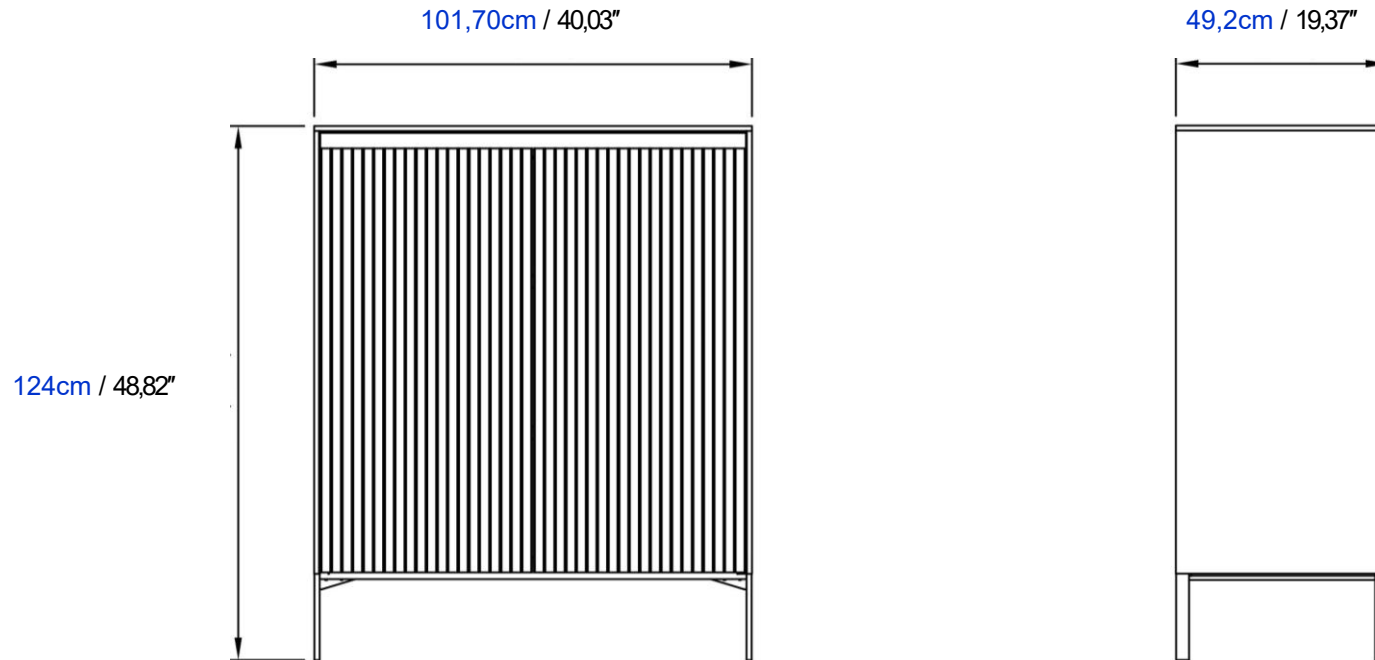

Collection KEEEN

Design Studio Roche Bobois

rochebobois
P A R I S

Vaisselle 2 Portes

Éclairage Led en option.

Corpus en panneaux de particules mélaminés ; façades en panneaux de fibre de moyenne densité striés, l'ensemble en finition plaqué ou laqué mat.

Piètement en acier laqué Noir.

China Cabinet with 2 Doors

LED lighting optional.

Body made of melamine particle boards; fronts made of medium-density fiberboard with a striped design, all finished with veneer or matte lacquer.

Base in black lacquered steel.

Vitrina de 2 Puertas

Iluminación LED opcional.

Cuerpo en paneles de partículas melaminadas; frentes en paneles de fibra de media densidad estriados, todo en acabado chapado o lacado mate.

Base en acero lacado negro.