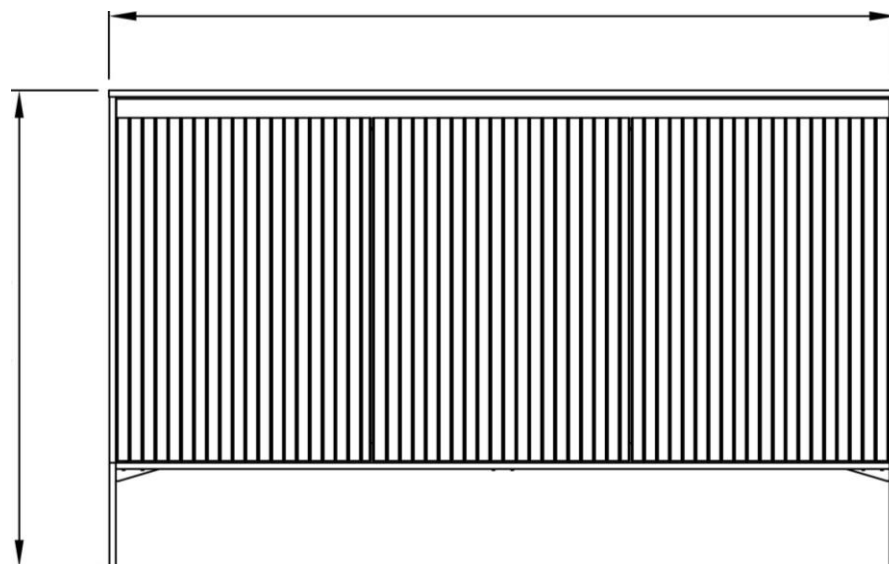

Design Studio Roche Bobois

rochebobois
PARIS

150,70cm / 59,33"

91,15cm / 35, 89"

49,2cm / 19,37"

91,15cm / 35, 89"

Buffet Haut 3 portes L.150

Éclairage Led en option.