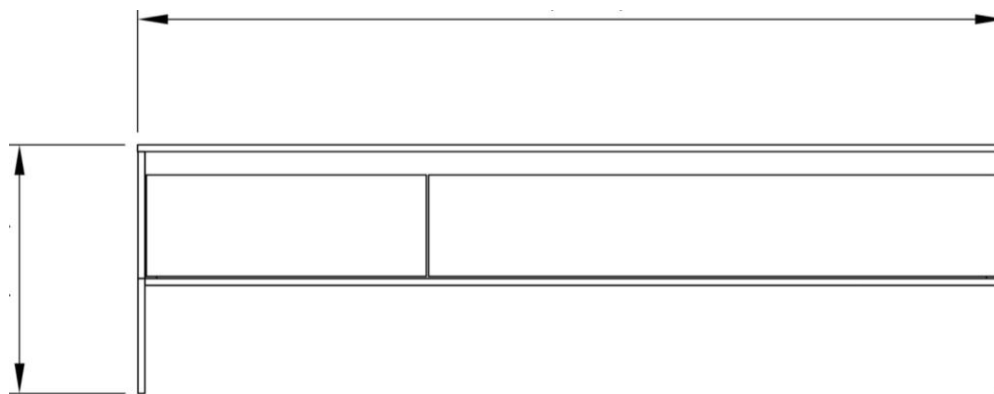

Base en acero lacado negro.

Collection KEEEN

Design Studio Roche Bobois

rochebobois
PARIS

150,70cm / 59,33"

43,2cm / 17"

43,2cm / 17"

49,2cm / 19,37"