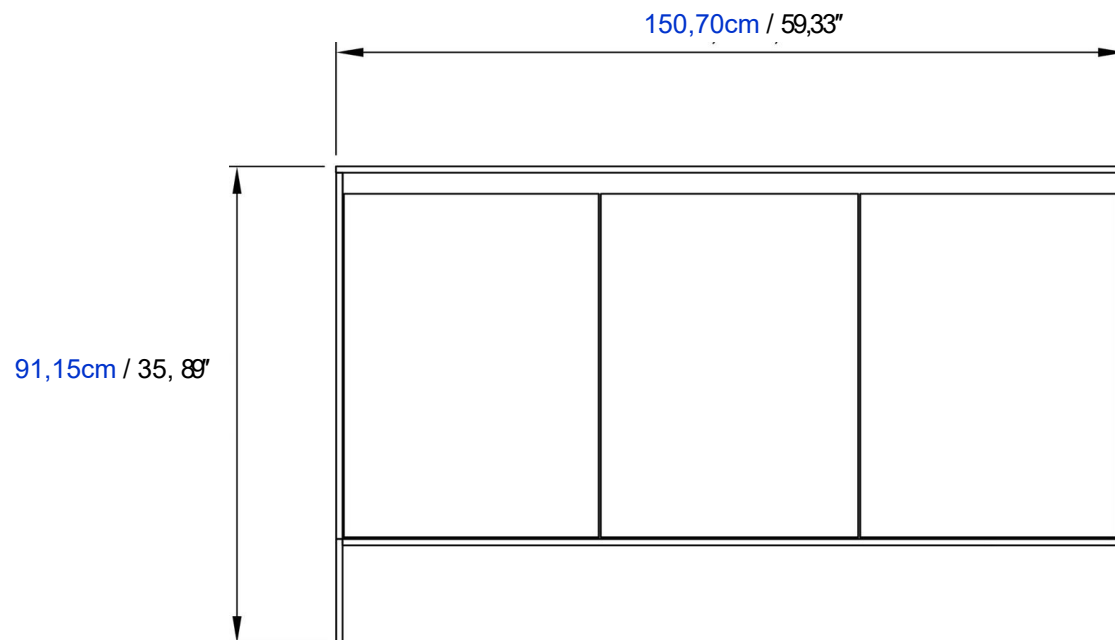

Collection KEEEN

Design Studio Roche Bobois

rochebobois
PARIS

Buffet Haut 3 portes L.150

Éclairage Led en option.

Corpus en panneaux de particules mélaminés ; façades en panneaux de fibre de moyenne densité striés, l'ensemble en finition plaqué ou laqué mat.

Piètement en acier laqué Noir.

High Sideboard with 3 Doors L.150

Optional LED lighting.

Body made of melamine particle board; fronts made of grooved medium-density fiberboard, all with a matte lacquered or veneered finish.

Legs in black lacquered steel.

Aparador alto con 3 puertas L.150

Iluminación LED opcional.

Cuerpo en paneles de partículas melaminadas; frentes en tablero de fibra de densidad media con ranuras, todo con acabado chapado o lacado mate.

Patas de acero lacado negro.