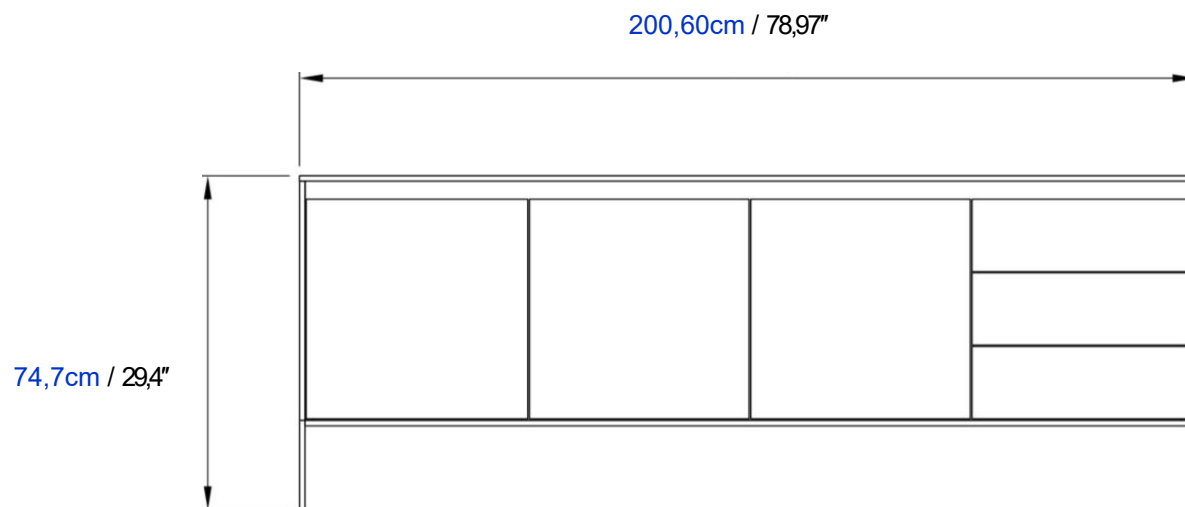

Collection KEEEN

Design Studio Roche Bobois

rochebobois
PARIS

Buffet 3 portes 3 Tirois L.200

Éclairage Led en option.

Corpus en panneaux de particules mélaminés ; façades en panneaux de fibre de moyenne densité striés, l'ensemble en finition plaqué ou laqué mat.

Piètement en acier laqué Noir.

Sideboard with 3 Doors and 3 Drawers L.200

Optional LED lighting.

Body made of melamine particle board; fronts made of grooved medium-density fiberboard, all with a matte lacquered or veneered finish.

Legs in black lacquered steel.

Aparador con 3 puertas y 3 cajones L.200

Iluminación LED opcional.

Cuerpo en paneles de partículas melaminadas; frentes en tablero de fibra de densidad media con ranuras, todo con acabado chapado o lacado mate.

Patas de acero lacado negro.