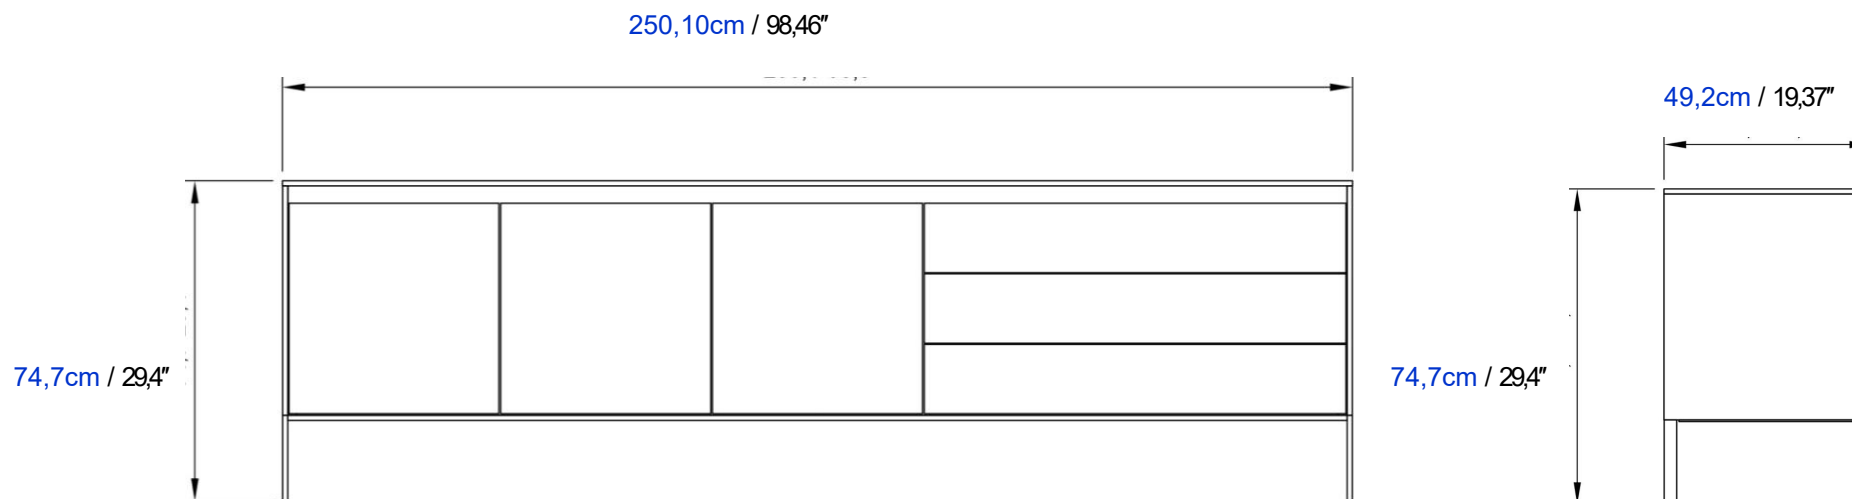

Collection KEEEN

Design Studio Roche Bobois

rochebobois
PARIS

Buffet 3 portes 3 tiroirs L.250

Éclairage Led en option.

Corpus en panneaux de particules mélaminés ; façades en panneaux de fibre de moyenne densité striés, l'ensemble en finition plaqué ou laqué mat.

Piètement en acier laqué Noir.

Sideboard with 3 doors and 3 drawers L.250

LED lighting optional.

Body made of melamine particle boards; fronts made of medium-density fiberboard with a striped design, all finished with veneer or matte lacquer.

Base in black lacquered steel.

Aparador con 3 puertas y 3 cajones L.250

Iluminación LED opcional.

Cuerpo en paneles de partículas melaminadas; frentes en paneles de fibra de media densidad estriados, todo en acabado chapado o lacado mate.

Base en acero lacado negro.