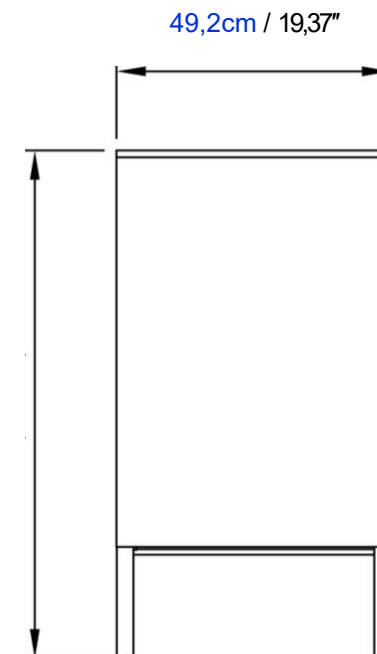

Collection KEEEN

Design Studio Roche Bobois

rochebobois
PARIS

Buffet Haut 3 portes L.150

Éclairage Led en option.

Corpus en panneaux de particules mélaminés ; façades en panneaux de fibre de moyenne densité striés, l'ensemble en finition plaqué ou laqué mat.

Piètement en acier laqué Noir.

High Sideboard with 3 Doors L.150

Optional LED lighting.

Body made of melamine particle board; fronts made of grooved medium-density fiberboard, all with a matte lacquered or veneered finish.

Legs in black lacquered steel.

Aparador alto con 3 puertas L.150

Iluminación LED opcional.

Cuerpo en paneles de partículas melaminadas; frentes en tablero de fibra de densidad media con ranuras, todo con acabado chapado o lacado mate.

Patas de acero lacado negro.