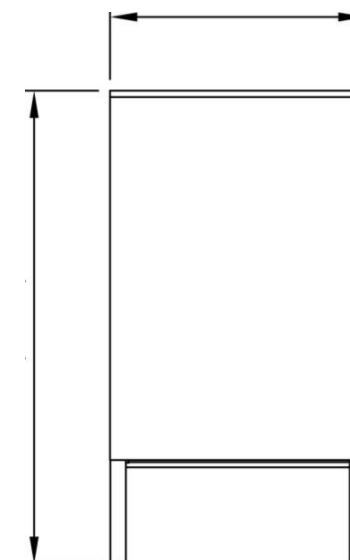

Design Studio Roche Bobois

rochebobois
PARIS

150,70cm / 59,33"

91,15cm / 35, 89"

49,2cm / 19,37"

91,15cm / 35, 89"

Buffet Haut 3 portes L.150

Éclairage Led en option.