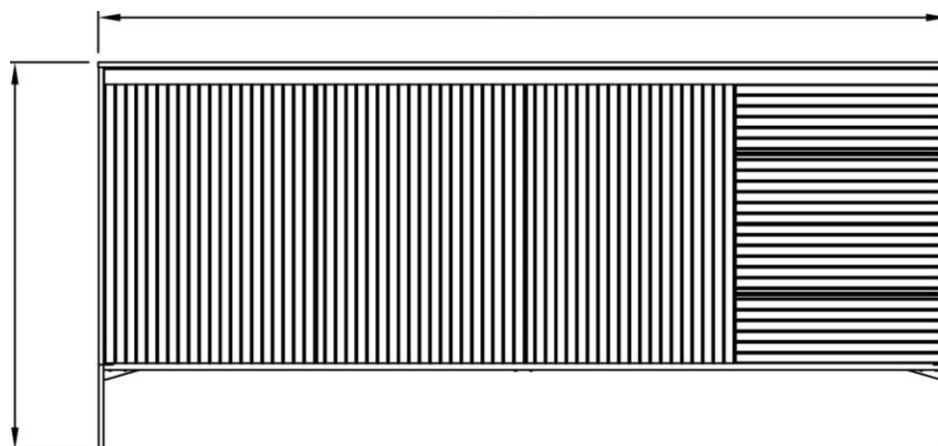

Collection KEEEN

Design Studio Roche Bobois

rochebobois
PARIS

200,60cm / 78,97"

91,15cm / 35, 89"

49,2cm / 19,37"

91,15cm / 35, 89"

Buffet Haut 3 portes 4 tiroirs L.200

Éclairage Led en option.

Corpus en panneaux de particules mélaminés ; façades en panneaux de fibre de moyenne densité striés, l'ensemble en finition plaqué ou laqué mat.

Piètement en acier laqué Noir.

High Sideboard with 3 Doors and 4 Drawers L.200