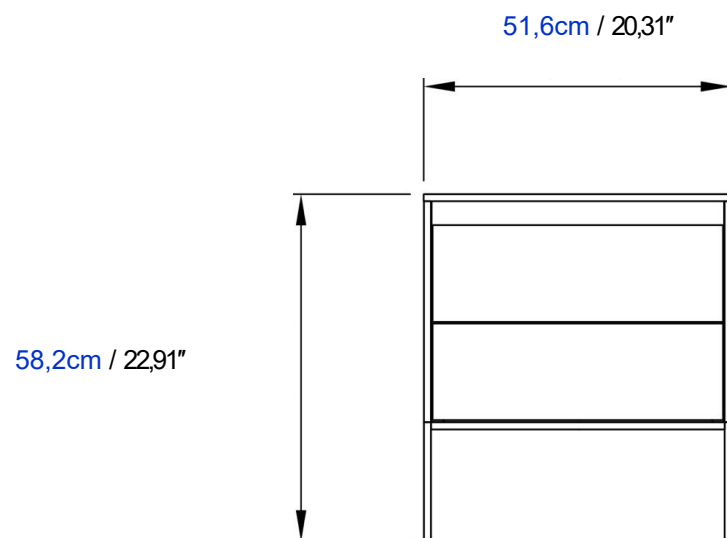

Collection KEEEN

Design Studio Roche Bobois

rochebobois
PARIS

Chevet 2 Tiroirs

Éclairage Led en option.

Corpus en panneaux de particules mélaminés ; façades en panneaux de fibre de moyenne densité striés, l'ensemble en finition plaqué ou laqué mat.

Piètement en acier laqué Noir.

Nightstand with 2 Drawers

LED lighting optional.

Body made of melamine particle boards; fronts made of medium-density fiberboard with a striped design, all finished with veneer or matte lacquer.

Base in black lacquered steel.

Mesita de noche con 2 Cajones

Iluminación LED opcional.

Cuerpo en paneles de partículas melaminadas; frentes en paneles de fibra de media densidad estriados, todo en acabado chapado o lacado mate.

Base en acero lacado negro.