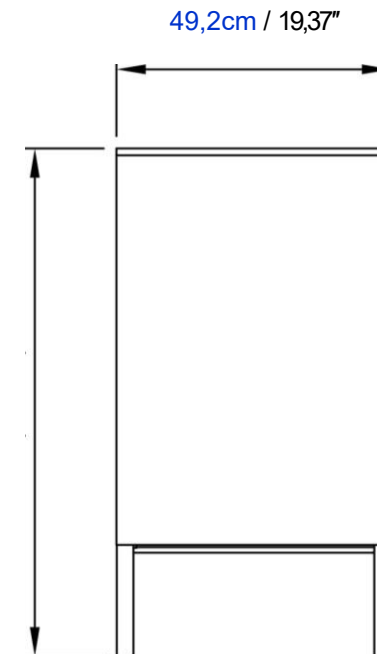

Collection KEEEN

Design Studio Roche Bobois

rochebobois
PARIS

Buffet Haut 2 portes 4 Tiroirs L.150

Éclairage Led en option.

Corpus en panneaux de particules mélaminés ; façades en panneaux de fibre de moyenne densité striés, l'ensemble en finition plaqué ou laqué mat.

Piètement en acier laqué Noir.

High Sideboard with 2 Doors and 4 Drawers L.150

Optional LED lighting.

Body made of melamine particle board; fronts made of grooved medium-density fiberboard, all with a matte lacquered or veneered finish.

Legs in black lacquered steel.

Aparador alto con 2 puertas y 4 cajones L.150

Iluminación LED opcional.

Cuerpo en paneles de partículas melaminadas; frentes en tablero de fibra de densidad media con ranuras, todo con acabado chapado o lacado mate.

Patatas de acero lacado negro.

TU116