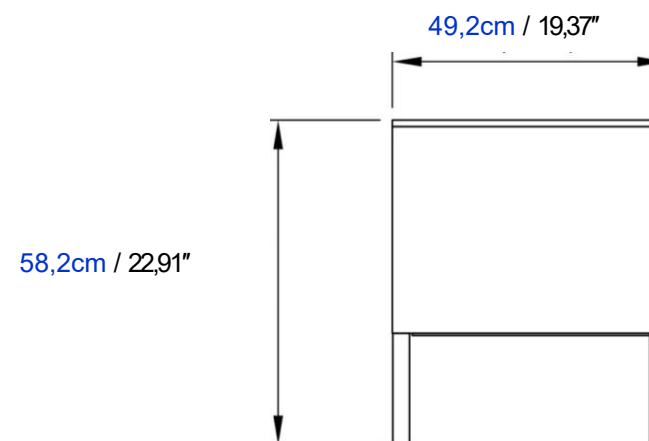

Collection KEEEN

Design Studio Roche Bobois

rochebobois
PARIS

Chevet 2 Tiroirs

Éclairage Led en option.

Corpus en panneaux de particules mélaminés ; façades en panneaux de fibre de moyenne densité striés, l'ensemble en finition plaqué ou laqué mat.

Piètement en acier laqué Noir.

Nightstand with 2 Drawers

LED lighting optional.

Body made of melamine particle boards; fronts made of medium-density fiberboard with a striped design, all finished with veneer or matte lacquer.

Base in black lacquered steel.

Mesita de noche con 2 Cajones

Iluminación LED opcional.

Cuerpo en paneles de partículas melaminadas; frentes en paneles de fibra de media densidad estriados, todo en acabado chapado o lacado mate.

Base en acero lacado negro.