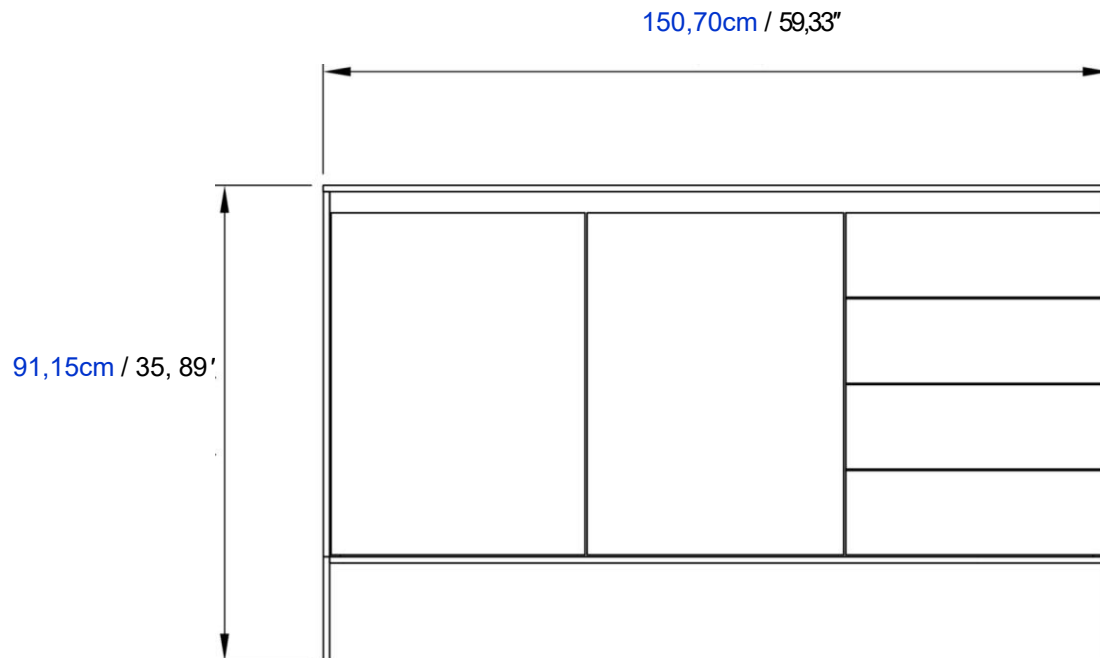

Collection KEEEN

Design Studio Roche Bobois

rochebobois
PARIS

Buffet Haut 2 portes 4 Tiroirs L.150

Éclairage Led en option.

Corpus en panneaux de particules mélaminés ; façades en panneaux de fibre de moyenne densité striés, l'ensemble en finition plaqué ou laqué mat.

Piètement en acier laqué Noir.

High Sideboard with 2 Doors and 4 Drawers L.150

Optional LED lighting.

Body made of melamine particle board; fronts made of grooved medium-density fiberboard, all with a matte lacquered or veneered finish.

Legs in black lacquered steel.

Aparador alto con 2 puertas y 4 cajones L.150

Iluminación LED opcional.

Cuerpo en paneles de partículas melaminadas; frentes en tablero de fibra de densidad media con ranuras, todo con acabado chapado o lacado mate.

Patatas de acero lacado negro.

TU116