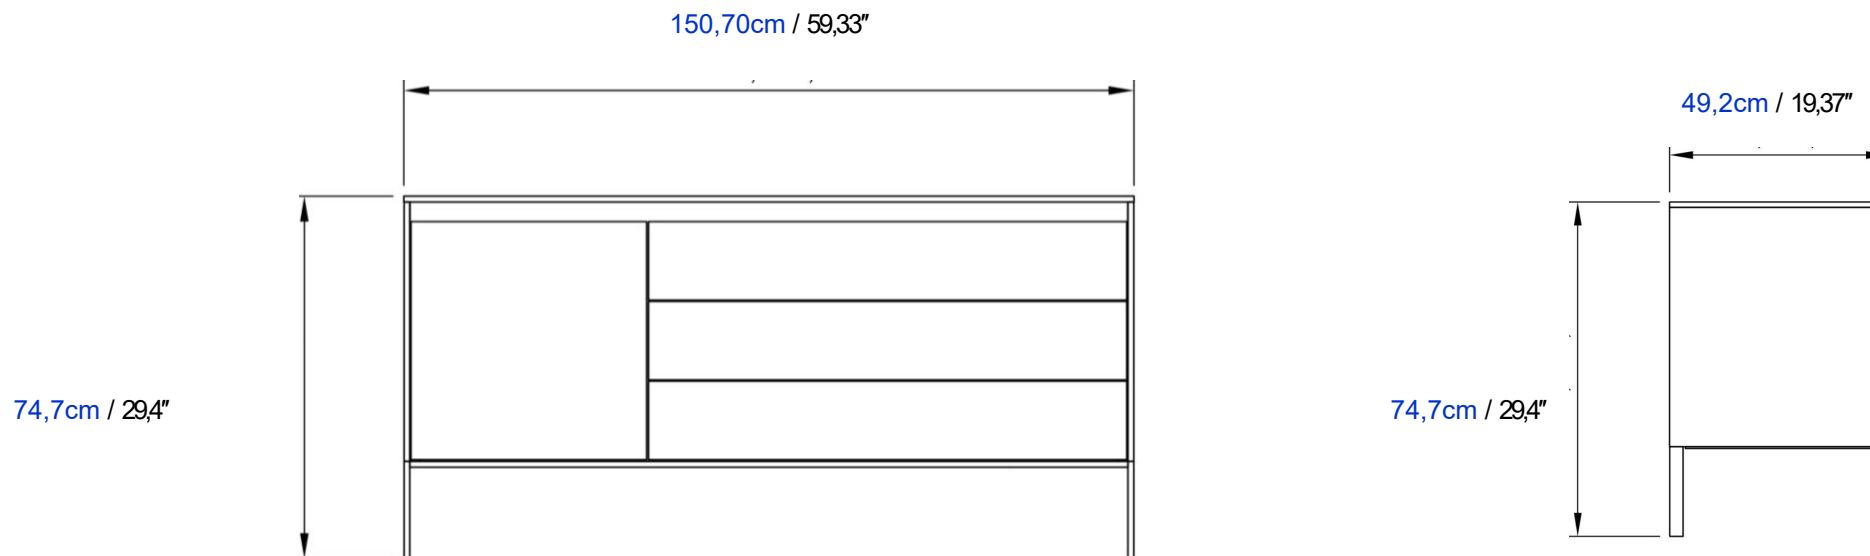

Collection KEEEN

Design Studio Roche Bobois

rochebobois
PARIS

Buffet 1 porte 3 Tiroirs L.150

Éclairage Led en option.

Corpus en panneaux de particules mélaminés ; façades en panneaux de fibre de moyenne densité striés, l'ensemble en finition plaqué ou laqué mat.

Piètement en acier laqué Noir.

Sideboard with 1 Door and 3 Drawers L.150

Optional LED lighting.

Body made of melamine particle board; fronts made of grooved medium-density fiberboard, all with a matte lacquered or veneered finish.

Legs in black lacquered steel.

Aparador con 1 puerta y 3 cajones L.150

Iluminación LED opcional.

Cuerpo en paneles de partículas melaminadas; frentes en tablero de fibra de densidad media con ranuras, todo con acabado chapado o lacado mate.

Patas de acero lacado negro.