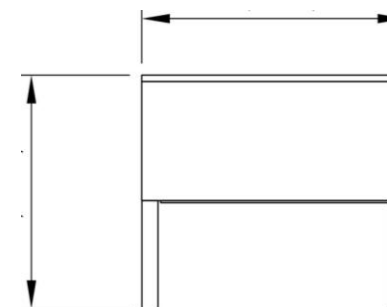

Base en acero lacado negro.

Collection KEEEN

Design Studio Roche Bobois

rochebobois
PARIS

150,70cm / 59,33"

43,2cm / 17"

43,2cm / 17"

49,2cm / 19,37"