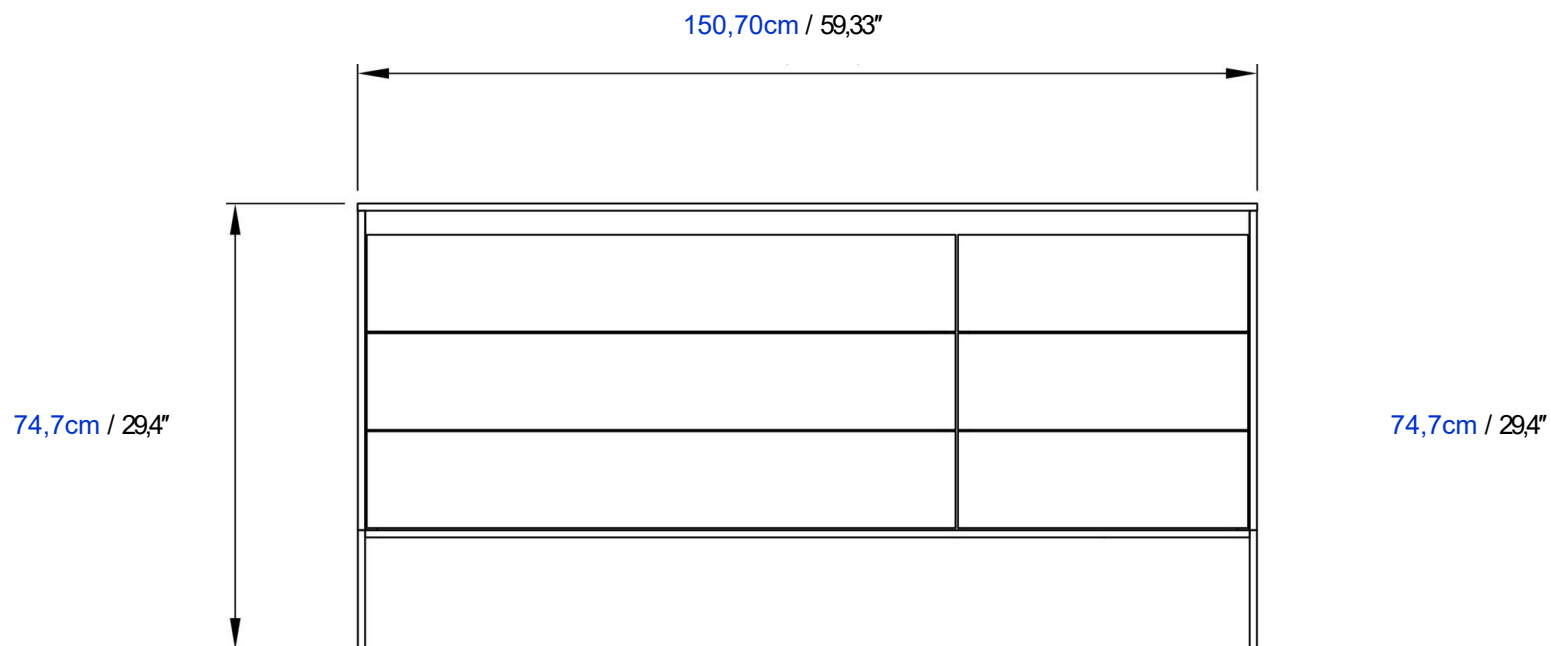

Collection KEEEN

Design Studio Roche Bobois

rochebobois
PARIS

Commode 3 Grands Tiroirs et 3 Petits Tiroirs L.150

Éclairage Led en option.

Corpus en panneaux de particules mélaminés ; façades en panneaux de fibre de moyenne densité striés, l'ensemble en finition plaqué ou laqué mat.

Piètement en acier laqué Noir.

Chest of Drawers with 3 Large Drawers and 3 Small Drawers L.150

LED lighting optional.

Body made of melamine particle boards; fronts made of medium-density fiberboard with a striped design, all finished with veneer or matte lacquer.

Base in black lacquered steel.

Cómoda con 3 Cajones Grandes y 3 Cajones Pequeños L.150

Iluminación LED opcional.

Cuerpo en paneles de partículas melaminadas; frentes en paneles de fibra de media densidad estriados, todo en acabado chapado o lacado mate.

Base en acero lacado negro.