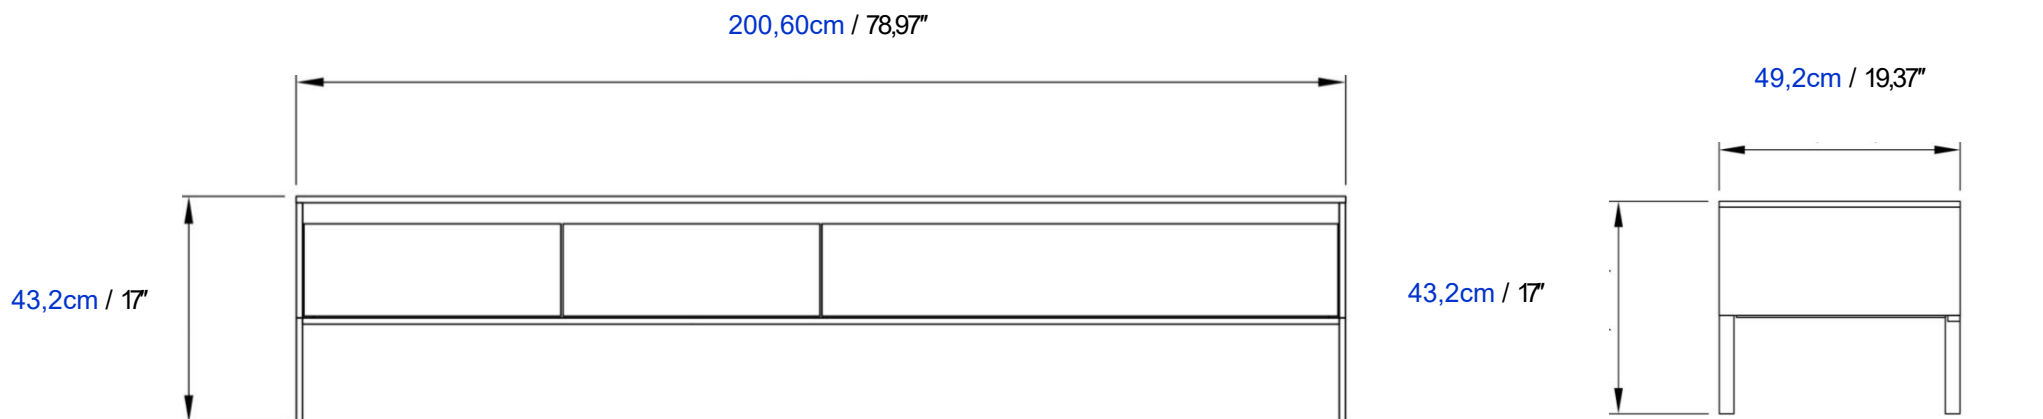

Collection KEEEN

Design Studio Roche Bobois

rochebobois
PARIS

Meuble TV 1 Grand Abattant et 2 Petits Abattants L.200

Éclairage Led en option.

Corpus en panneaux de particules mélaminés ; façades en panneaux de fibre de moyenne densité striés, l'ensemble en finition plaqué ou laqué mat.

Piètement en acier laqué Noir.

TV Unit with 1 Large Drop-Down and 2 Small Drop-Downs L.200

LED lighting optional.

Body made of melamine particle boards; fronts made of medium-density fiberboard with a striped design, all finished with veneer or matte lacquer.

Base in black lacquered steel.

Mueble de TV con 1 Gran Abatible y 2 Pequeños Abatibles L.200

Iluminación LED opcional.

Cuerpo en paneles de partículas melaminadas; frentes en paneles de fibra de media densidad estriados, todo en acabado chapado o lacado mate.

Base en acero lacado negro.