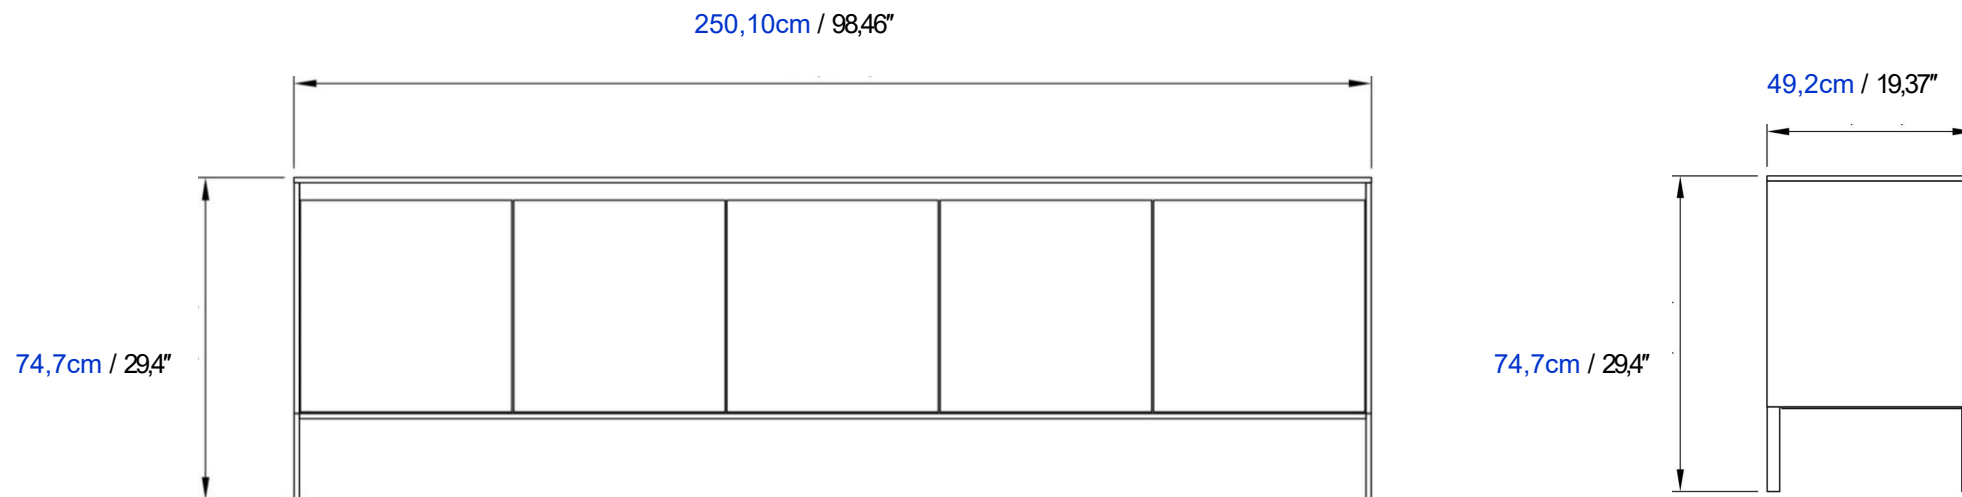

Collection KEEEN

Design Studio Roche Bobois

rochebobois
PARIS

Buffet 5 portes L.250

Éclairage Led en option.

Corpus en panneaux de particules mélaminés ; façades en panneaux de fibre de moyenne densité striés, l'ensemble en finition plaqué ou laqué mat.

Piètement en acier laqué Noir.

Sideboard with 5 doors L.250

LED lighting optional.

Body made of melamine particle boards; fronts made of medium-density fiberboard with a striped design, all finished with veneer or matte lacquer.

Base in black lacquered steel.

Aparador con 5 puertas L.250

Iluminación LED opcional.

Cuerpo en paneles de partículas melaminadas; frentes en paneles de fibra de media densidad estriados, todo en acabado chapado o lacado mate.

Base en acero lacado negro.