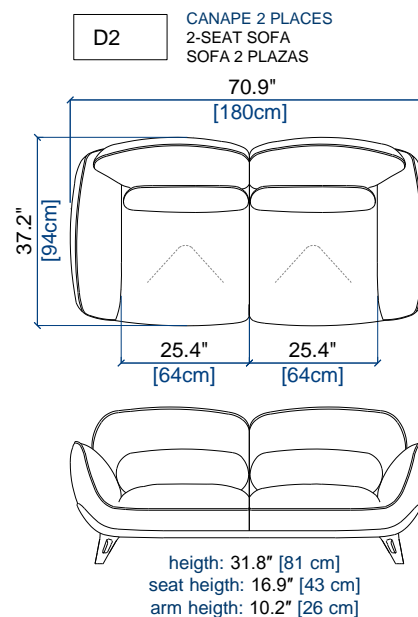

# METAPHORE

design Sacha LAKIC

rocheboboib  
PARIS

FRE  
POUF  
OTTOMAN  
PUF

seat height: 16.9" [43 cm]

PNO  
FAUTEUIL  
ARMCHAIR  
SILLÓN

height: 31.8" [81 cm]  
seat height: 16.9" [43 cm]  
arm height: 10.2" [26 cm]

height: 31.8" [81 cm]  
seat height: 16.9" [43 cm]

08 GRAND ANGLE/MERIDIENNE GAUCHE  
LARGE CORNER/MERIDIENNE LEFT  
GRAN ÁNGULO/MERIDIENNE IZQUIERDA

height: 31.8" [81 cm]  
seat height: 16.9" [43 cm]

09 GRAND ANGLE/MERIDIENNE DROITE  
LARGE CORNER/MERIDIENNE RIGHT  
GRAN ÁNGULO/MERIDIENNE DERECHA

height: 31.8" [81 cm]  
seat height: 16.9" [43 cm]