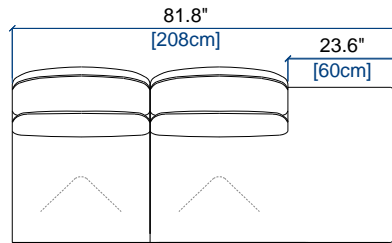

height: 31.8" [81 cm]  
seat height: 16.9" [43 cm]

08 GRAND ANGLE/MERIDIENNE GAUCHE  
LARGE CORNER/MERIDIENNE LEFT  
GRAN ÁNGULO/MERIDIENNE IZQUIERDA

height: 31.8" [81 cm]  
seat height: 16.9" [43 cm]

09 GRAND ANGLE/MERIDIENNE DROITE  
LARGE CORNER/MERIDIENNE RIGHT  
GRAN ÁNGULO/MERIDIENNE DERECHA

height: 31.8" [81 cm]  
seat height: 16.9" [43 cm]

# METAPHORE

design Sacha LAKIC

**rochebobo**  
PARIS

10 TERMINAL GAUCHE  
END UNIT LEFT  
TERMINAL IZQUIERDA

height: 31.8" [81 cm]  
seat height: 16.9" [43 cm]

11 TERMINAL DROIT  
END UNIT RIGHT  
TERMINAL DERECHA

height: 31.8" [81 cm]  
seat height: 16.9" [43 cm]

01 CHAUFFEUSE  
ARMLESS CHAIR  
CHAUFFEUSE

height: 31.8" [81 cm]  
seat height: 16.9" [43 cm]

158 BANQUETTE 2,5 PLACES  
2.5-SEAT ARMLESS SOFA  
BANQUETA 2,5 PLAZAS