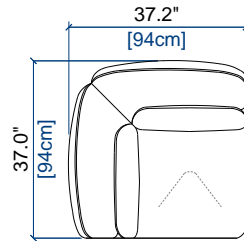

# METAPHORE

design Sacha LAKIC

rocheboboib  
PARIS

FRE  
POUF  
OTTOMAN  
PUF

seat height: 16.9" [43 cm]

PNO  
FAUTEUIL  
ARMCHAIR  
SILLÓN

height: 31.8" [81 cm]  
seat height: 16.9" [43 cm]  
arm height: 10.2" [26 cm]

# METAPHORE

design Sacha LAKIC

rochebobois  
PARIS

37 GRAND ANGLE PANORAMIQUE  
LARGE PANORAMIC CORNER  
GRAN ÁNGULO PANORÁMICO

height: 31.8" [81 cm]  
seat height: 16.9" [43 cm]

02 ANGLE CARRE  
SQUARE CORNER  
ÁNGULO CUADRADO

height: 31.8" [81 cm]  
seat height: 16.9" [43 cm]

08 GRAND ANGLE/MERIDIENNE GAUCHE  
LARGE CORNER/MERIDIENNE LEFT  
GRAN ÁNGULO/MERIDIENNE IZQUIERDA

height: 31.8" [81 cm]  
seat height: 16.9" [43 cm]

09 GRAND ANGLE/MERIDIENNE DROITE  
LARGE CORNER/MERIDIENNE RIGHT  
GRAN ÁNGULO/MERIDIENNE DERECHA

height: 31.8" [81 cm]  
seat height: 16.9" [43 cm]