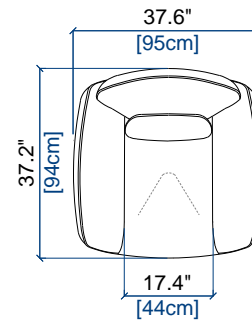

# METAPHORE

design Sacha LAKIC

rocheboboib  
PARIS

FRE  
POUF  
OTTOMAN  
PUF

seat height: 16.9" [43 cm]

PNO  
FAUTEUIL  
ARMCHAIR  
SILLÓN

height: 31.8" [81 cm]  
seat height: 16.9" [43 cm]  
arm height: 10.2" [26 cm]

height: 31.8" [81 cm]  
seat height: 16.9" [43 cm]

08 GRAND ANGLE/MERIDIENNE GAUCHE  
LARGE CORNER/MERIDIENNE LEFT  
GRAN ÁNGULO/MERIDIENNE IZQUIERDA

height: 31.8" [81 cm]  
seat height: 16.9" [43 cm]

09 GRAND ANGLE/MERIDIENNE DROITE  
LARGE CORNER/MERIDIENNE RIGHT  
GRAN ÁNGULO/MERIDIENNE DERECHA

height: 31.8" [81 cm]  
seat height: 16.9" [43 cm]