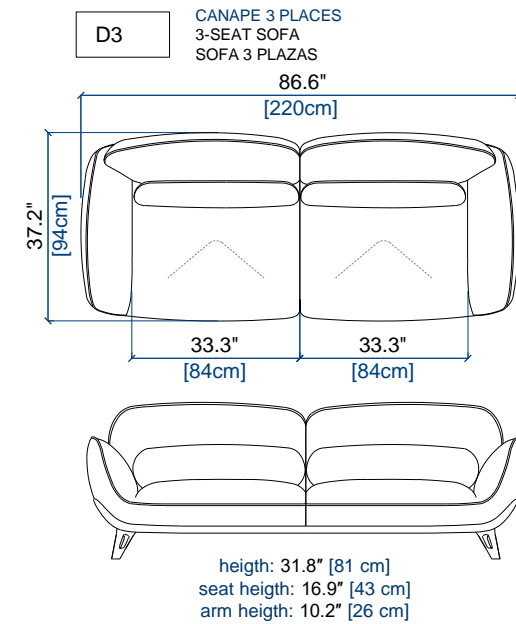

# METAPHORE

design Sacha LAKIC

rocheboboib  
PARIS

FRE  
POUF  
OTTOMAN  
PUF

seat height: 16.9" [43 cm]

PNO  
FAUTEUIL  
ARMCHAIR  
SILLÓN

height: 31.8" [81 cm]  
seat height: 16.9" [43 cm]  
arm height: 10.2" [26 cm]

height: 31.8" [81 cm]  
seat height: 16.9" [43 cm]

08 GRAND ANGLE/MERIDIENNE GAUCHE  
LARGE CORNER/MERIDIENNE LEFT  
GRAN ÁNGULO/MERIDIENNE IZQUIERDA

height: 31.8" [81 cm]  
seat height: 16.9" [43 cm]

09 GRAND ANGLE/MERIDIENNE DROITE  
LARGE CORNER/MERIDIENNE RIGHT  
GRAN ÁNGULO/MERIDIENNE DERECHA

height: 31.8" [81 cm]  
seat height: 16.9" [43 cm]