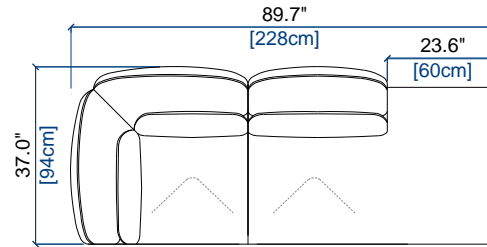

# METAPHORE

design Sacha LAKIC

rocheboboib  
PARIS

FRE  
POUF  
OTTOMAN  
PUF

seat height: 16.9" [43 cm]

PNO  
FAUTEUIL  
ARMCHAIR  
SILLÓN

height: 31.8" [81 cm]  
seat height: 16.9" [43 cm]  
arm height: 10.2" [26 cm]

# METAPHORE

design Sacha LAKIC

rochebobois  
PARIS

37 GRAND ANGLE PANORAMIQUE  
LARGE PANORAMIC CORNER  
GRAN ÁNGULO PANORÁMICO

height: 31.8" [81 cm]  
seat height: 16.9" [43 cm]

02 ANGLE CARRE  
SQUARE CORNER  
ÁNGULO CUADRADO

height: 31.8" [81 cm]  
seat height: 16.9" [43 cm]

08 GRAND ANGLE/MERIDIENNE GAUCHE  
LARGE CORNER/MERIDIENNE LEFT  
GRAN ÁNGULO/MERIDIENNE IZQUIERDA

height: 31.8" [81 cm]  
seat height: 16.9" [43 cm]

09 GRAND ANGLE/MERIDIENNE DROITE  
LARGE CORNER/MERIDIENNE RIGHT  
GRAN ÁNGULO/MERIDIENNE DERECHA

height: 31.8" [81 cm]  
seat height: 16.9" [43 cm]