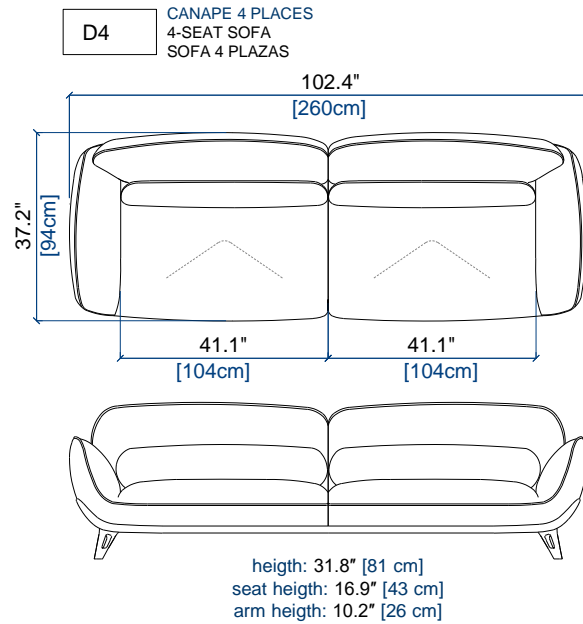

# METAPHORE

design Sacha LAKIC

rocheboboib  
PARIS

FRE  
POUF  
OTTOMAN  
PUF

seat height: 16.9" [43 cm]

PNO  
FAUTEUIL  
ARMCHAIR  
SILLÓN

height: 31.8" [81 cm]  
seat height: 16.9" [43 cm]  
arm height: 10.2" [26 cm]

height: 31.8" [81 cm]  
seat height: 16.9" [43 cm]

08 GRAND ANGLE/MERIDIENNE GAUCHE  
LARGE CORNER/MERIDIENNE LEFT  
GRAN ÁNGULO/MERIDIENNE IZQUIERDA

height: 31.8" [81 cm]  
seat height: 16.9" [43 cm]

09 GRAND ANGLE/MERIDIENNE DROITE  
LARGE CORNER/MERIDIENNE RIGHT  
GRAN ÁNGULO/MERIDIENNE DERECHA

height: 31.8" [81 cm]  
seat height: 16.9" [43 cm]