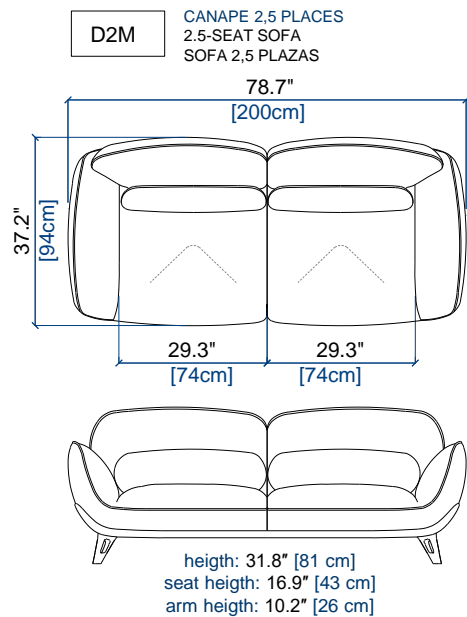

# METAPHORE

design Sacha LAKIC

rocheboboib  
PARIS

FRE  
POUF  
OTTOMAN  
PUF

seat height: 16.9" [43 cm]

PNO  
FAUTEUIL  
ARMCHAIR  
SILLÓN

height: 31.8" [81 cm]  
seat height: 16.9" [43 cm]  
arm height: 10.2" [26 cm]

height: 31.8" [81 cm]  
seat height: 16.9" [43 cm]

08 GRAND ANGLE/MERIDIENNE GAUCHE  
LARGE CORNER/MERIDIENNE LEFT  
GRAN ÁNGULO/MERIDIENNE IZQUIERDA

height: 31.8" [81 cm]  
seat height: 16.9" [43 cm]

09 GRAND ANGLE/MERIDIENNE DROITE  
LARGE CORNER/MERIDIENNE RIGHT  
GRAN ÁNGULO/MERIDIENNE DERECHA

height: 31.8" [81 cm]  
seat height: 16.9" [43 cm]