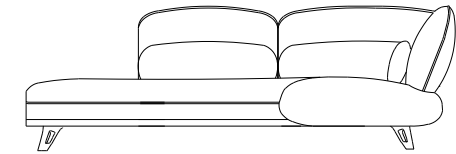

09 GRAND ANGLE/MERIDIENNE DROITE
LARGE CORNER/MERIDIENNE RIGHT
GRAN ÁNGULO/MERIDIENNE DERECHA

height: 31.8" [81 cm]
seat height: 16.9" [43 cm]