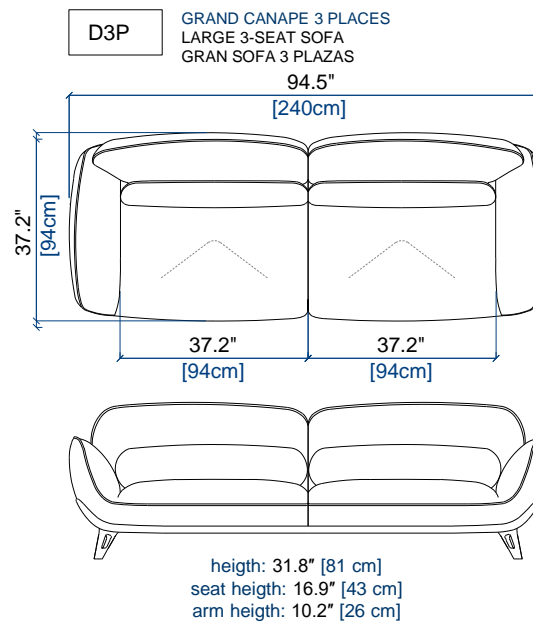

# METAPHORE

design Sacha LAKIC

rocheboboib  
PARIS

FRE  
POUF  
OTTOMAN  
PUF

seat height: 16.9" [43 cm]

PNO  
FAUTEUIL  
ARMCHAIR  
SILLÓN

height: 31.8" [81 cm]  
seat height: 16.9" [43 cm]  
arm height: 10.2" [26 cm]

height: 31.8" [81 cm]  
seat height: 16.9" [43 cm]

08 GRAND ANGLE/MERIDIENNE GAUCHE  
LARGE CORNER/MERIDIENNE LEFT  
GRAN ÁNGULO/MERIDIENNE IZQUIERDA

height: 31.8" [81 cm]  
seat height: 16.9" [43 cm]

09 GRAND ANGLE/MERIDIENNE DROITE  
LARGE CORNER/MERIDIENNE RIGHT  
GRAN ÁNGULO/MERIDIENNE DERECHA

height: 31.8" [81 cm]  
seat height: 16.9" [43 cm]