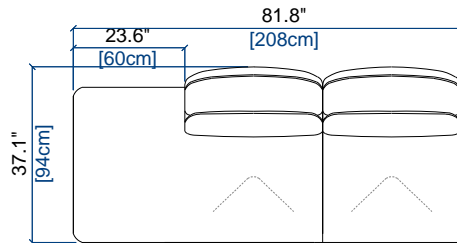

# METAPHORE

design Sacha LAKIC

rochebobois  
PARIS

37 GRAND ANGLE PANORAMIQUE  
LARGE PANORAMIC CORNER  
GRAN ÁNGULO PANORÁMICO

height: 31.8" [81 cm]  
seat height: 16.9" [43 cm]

02 ANGLE CARRE  
SQUARE CORNER  
ÁNGULO CUADRADO

height: 31.8" [81 cm]  
seat height: 16.9" [43 cm]

08 GRAND ANGLE/MERIDIENNE GAUCHE  
LARGE CORNER/MERIDIENNE LEFT  
GRAN ÁNGULO/MERIDIENNE IZQUIERDA

height: 31.8" [81 cm]  
seat height: 16.9" [43 cm]

09 GRAND ANGLE/MERIDIENNE DROITE  
LARGE CORNER/MERIDIENNE RIGHT  
GRAN ÁNGULO/MERIDIENNE DERECHA

height: 31.8" [81 cm]  
seat height: 16.9" [43 cm]

# METAPHORE

design Sacha LAKIC

**rochebobo**  
PARIS

10 TERMINAL GAUCHE  
END UNIT LEFT  
TERMINAL IZQUIERDA

height: 31.8" [81 cm]  
seat height: 16.9" [43 cm]

11 TERMINAL DROIT  
END UNIT RIGHT  
TERMINAL DERECHA