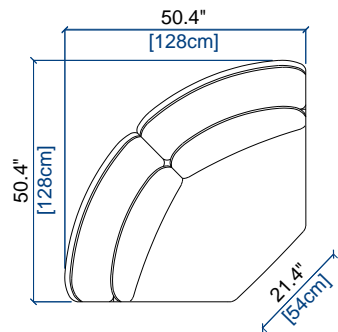

# METAPHORE

design Sacha LAKIC

rocheboboib  
PARIS

FRE  
POUF  
OTTOMAN  
PUF

seat height: 16.9" [43 cm]

PNO  
FAUTEUIL  
ARMCHAIR  
SILLÓN

height: 31.8" [81 cm]  
seat height: 16.9" [43 cm]  
arm height: 10.2" [26 cm]

# METAPHORE

design Sacha LAKIC

rochebobois  
PARIS

37 GRAND ANGLE PANORAMIQUE  
LARGE PANORAMIC CORNER  
GRAN ÁNGULO PANORÁMICO

height: 31.8" [81 cm]  
seat height: 16.9" [43 cm]

02 ANGLE CARRE  
SQUARE CORNER  
ÁNGULO CUADRADO

height: 31.8" [81 cm]  
seat height: 16.9" [43 cm]

08 GRAND ANGLE/MERIDIENNE GAUCHE  
LARGE CORNER/MERIDIENNE LEFT  
GRAN ÁNGULO/MERIDIENNE IZQUIERDA

height: 31.8" [81 cm]  
seat height: 16.9" [43 cm]

09 GRAND ANGLE/MERIDIENNE DROITE  
LARGE CORNER/MERIDIENNE RIGHT  
GRAN ÁNGULO/MERIDIENNE DERECHA

height: 31.8" [81 cm]  
seat height: 16.9" [43 cm]