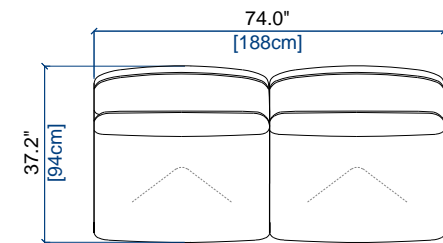

height: 31.8" [81 cm]  
seat height: 16.9" [43 cm]

08 GRAND ANGLE/MERIDIENNE GAUCHE  
LARGE CORNER/MERIDIENNE LEFT  
GRAN ÁNGULO/MERIDIENNE IZQUIERDA

height: 31.8" [81 cm]  
seat height: 16.9" [43 cm]

09 GRAND ANGLE/MERIDIENNE DROITE  
LARGE CORNER/MERIDIENNE RIGHT  
GRAN ÁNGULO/MERIDIENNE DERECHA

height: 31.8" [81 cm]  
seat height: 16.9" [43 cm]

# METAPHORE

design Sacha LAKIC

**rochebobo**  
PARIS

10 TERMINAL GAUCHE  
END UNIT LEFT  
TERMINAL IZQUIERDA

height: 31.8" [81 cm]  
seat height: 16.9" [43 cm]

11 TERMINAL DROIT  
END UNIT RIGHT  
TERMINAL DERECHA

height: 31.8" [81 cm]  
seat height: 16.9" [43 cm]

01 CHAUFFEUSE  
ARMLESS CHAIR  
CHAUFFEUSE

height: 31.8" [81 cm]  
seat height: 16.9" [43 cm]

158 BANQUETTE 2,5 PLACES  
2.5-SEAT ARMLESS SOFA  
BANQUETA 2,5 PLAZAS