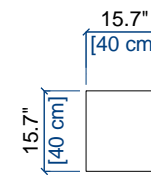

COUSSIN
CUSHION
COJIN