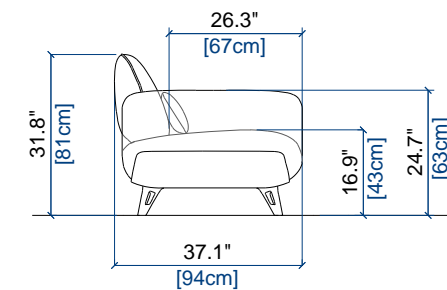

# METAPHORE

design Sacha LAKIC

rocheboboib  
PARIS

FRE  
POUF  
OTTOMAN  
PUF

seat height: 16.9" [43 cm]

PNO  
FAUTEUIL  
ARMCHAIR  
SILLÓN

height: 31.8" [81 cm]  
seat height: 16.9" [43 cm]  
arm height: 10.2" [26 cm]

height: 31.8" [81 cm]  
seat height: 16.9" [43 cm]

08 GRAND ANGLE/MERIDIENNE GAUCHE  
LARGE CORNER/MERIDIENNE LEFT  
GRAN ÁNGULO/MERIDIENNE IZQUIERDA

height: 31.8" [81 cm]  
seat height: 16.9" [43 cm]

09 GRAND ANGLE/MERIDIENNE DROITE  
LARGE CORNER/MERIDIENNE RIGHT  
GRAN ÁNGULO/MERIDIENNE DERECHA

height: 31.8" [81 cm]  
seat height: 16.9" [43 cm]