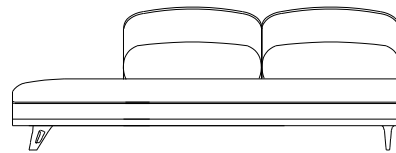

METAPHORE

design Sacha LAKIC

rochebobo
PARIS

10 TERMINAL GAUCHE
END UNIT LEFT
TERMINAL IZQUIERDA

height: 31.8" [81 cm]
seat height: 16.9" [43 cm]