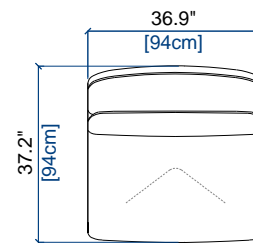

height: 31.8" [81 cm]  
seat height: 16.9" [43 cm]

08 GRAND ANGLE/MERIDIENNE GAUCHE  
LARGE CORNER/MERIDIENNE LEFT  
GRAN ÁNGULO/MERIDIENNE IZQUIERDA

height: 31.8" [81 cm]  
seat height: 16.9" [43 cm]

09 GRAND ANGLE/MERIDIENNE DROITE  
LARGE CORNER/MERIDIENNE RIGHT  
GRAN ÁNGULO/MERIDIENNE DERECHA

height: 31.8" [81 cm]  
seat height: 16.9" [43 cm]

# METAPHORE

design Sacha LAKIC

**rochebobo**  
PARIS

10 TERMINAL GAUCHE  
END UNIT LEFT  
TERMINAL IZQUIERDA

height: 31.8" [81 cm]  
seat height: 16.9" [43 cm]

11 TERMINAL DROIT  
END UNIT RIGHT  
TERMINAL DERECHA

height: 31.8" [81 cm]  
seat height: 16.9" [43 cm]

01 CHAUFFEUSE  
ARMLESS CHAIR  
CHAUFFEUSE

height: 31.8" [81 cm]  
seat height: 16.9" [43 cm]

158 BANQUETTE 2,5 PLACES  
2.5-SEAT ARMLESS SOFA  
BANQUETA 2,5 PLAZAS