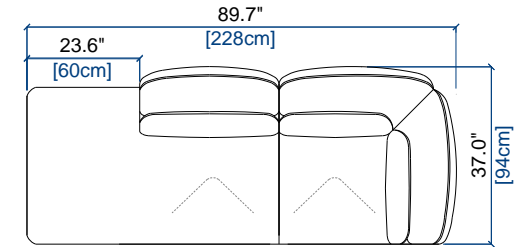

# METAPHORE

design Sacha LAKIC

rocheboboib  
PARIS

FRE  
POUF  
OTTOMAN  
PUF

seat height: 16.9" [43 cm]

PNO  
FAUTEUIL  
ARMCHAIR  
SILLÓN

height: 31.8" [81 cm]  
seat height: 16.9" [43 cm]  
arm height: 10.2" [26 cm]

# METAPHORE

design Sacha LAKIC

rochebobois  
PARIS

37 GRAND ANGLE PANORAMIQUE  
LARGE PANORAMIC CORNER  
GRAN ÁNGULO PANORÁMICO

height: 31.8" [81 cm]  
seat height: 16.9" [43 cm]

02 ANGLE CARRE  
SQUARE CORNER  
ÁNGULO CUADRADO

height: 31.8" [81 cm]  
seat height: 16.9" [43 cm]

08 GRAND ANGLE/MERIDIENNE GAUCHE  
LARGE CORNER/MERIDIENNE LEFT  
GRAN ÁNGULO/MERIDIENNE IZQUIERDA

height: 31.8" [81 cm]  
seat height: 16.9" [43 cm]

09 GRAND ANGLE/MERIDIENNE DROITE  
LARGE CORNER/MERIDIENNE RIGHT  
GRAN ÁNGULO/MERIDIENNE DERECHA

height: 31.8" [81 cm]  
seat height: 16.9" [43 cm]