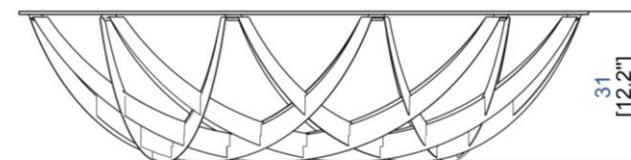

# Collection CESTELLO BOIS

design Gabriel FEDELE

**rochebobo**is  
PARIS

Table Basse - Low Table - Mesa de centro

## Table Basse :

Table basse ronde avec la structure réalisée en lames de multiplis de bouleau plaquées noyer Canaletto naturel.  
Top en verre trempé épaisseur 8 mm  
Finitions disponibles: se référer aux échantillons