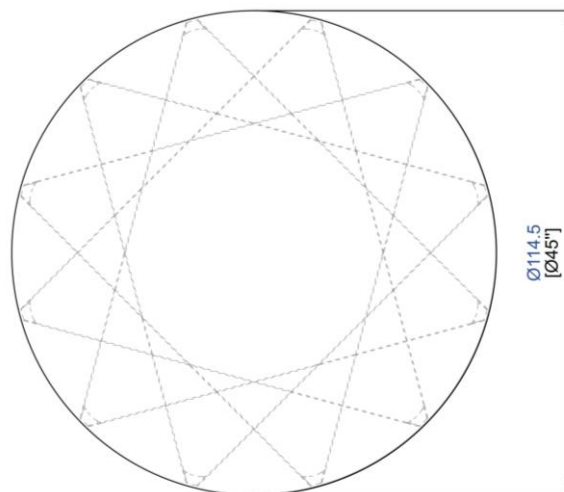

# Collection CESTELLO BOIS

design Gabriel FEDELE

**rochebobo**is  
PARIS

Table Basse - Low Table - Mesa de centro

## Table Basse :

Table basse ronde avec la structure réalisée en lames de multiplis de bouleau plaquées noyer Canaletto naturel.  
Top en verre trempé épaisseur 8 mm  
Finitions disponibles: se référer aux échantillons