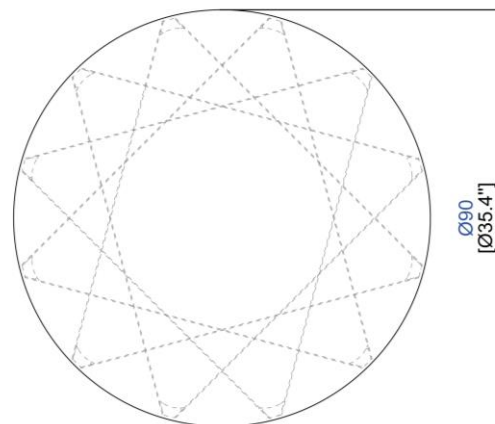

# Collection CESTELLO BOIS

design Gabriel FEDELE

**rochebobo**is  
PARIS

Table Basse - Low Table - Mesa de centro

## Table Basse :

Table basse ronde avec la structure réalisée en lames de multiplis de bouleau plaquées noyer Canaletto naturel.  
Top en verre trempé épaisseur 8 mm  
Finitions disponibles: se référer aux échantillons