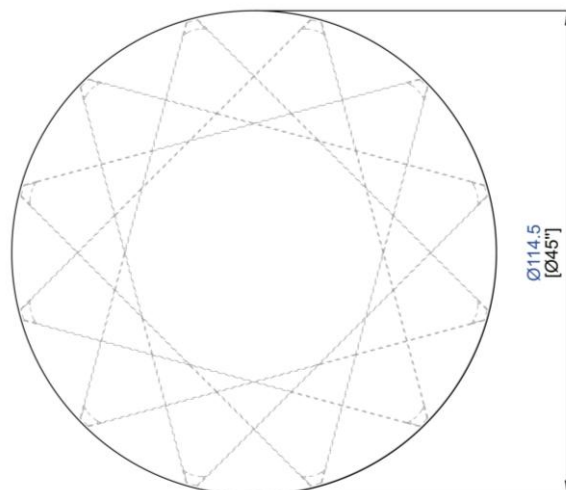

## Table Basse :

Table basse ronde avec la structure réalisée en lames de multiplis de bouleau plaquées noyer Canaletto naturel.  
Top en verre trempé épaisseur 8 mm  
Finitions disponibles: se référer aux échantillons

## Mesa de centro :

Mesa de centro redonda con estructura realizada con listones de contrachapado de abedul chapado en nogal Canaletto natural. Sobre en cristal templado de 8 mm de espesor (3 acabados).  
Acabados disponible: ver muestrario