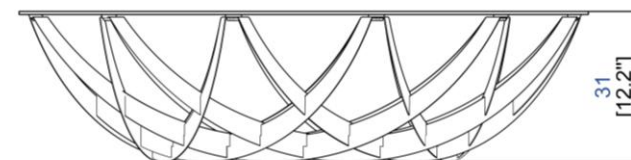

## Table Basse :

Table basse ronde avec la structure réalisée en lames de multiplis de bouleau plaquées noyer Canaletto naturel.  
Top en verre trempé épaisseur 8 mm  
Finitions disponibles: se référer aux échantillons

## Cocktail Table :

Round coffee table with a structure made of birch plywood slats veneered with natural Canaletto walnut. 8 mm thick tempered glass top (3 finishes).  
Available finishes: refer to samples.

## Mesa de centro :

Mesa de centro redonda con estructura realizada con listones de contrachapado de abedul chapado en nogal Canaletto natural. Sobre en cristal templado de 8 mm de espesor (3 acabados).  
Acabados disponible: ver muestrario