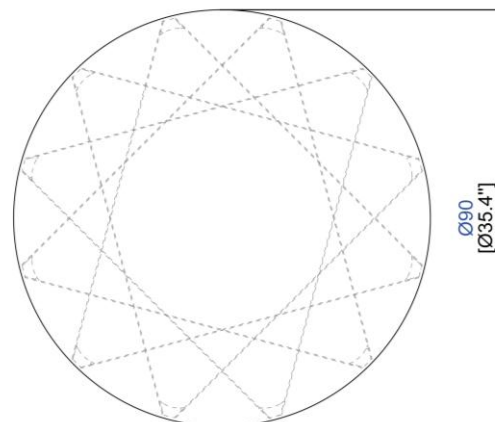

## Table Basse :

Table basse ronde avec la structure réalisée en lames de multiplis de bouleau plaquées noyer Canaletto naturel.  
Top en verre trempé épaisseur 8 mm  
Finitions disponibles: se référer aux échantillons

## Mesa de centro :

Mesa de centro redonda con estructura realizada con listones de contrachapado de abedul chapado en nogal Canaletto natural. Sobre en cristal templado de 8 mm de espesor (3 acabados).  
Acabados disponible: ver muestrario