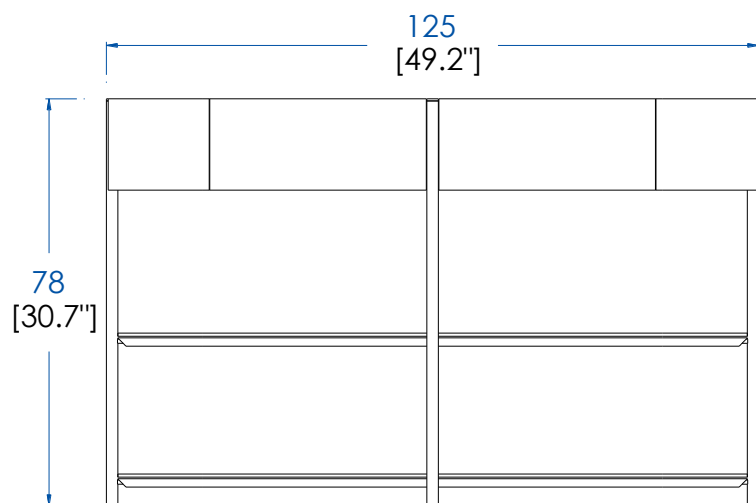

rochebobo
PARIS

P.EL.CL01MM - Console 2 tiroirs – L 125 H 78 P 37 cm

avec plateau supérieur & Étagères fixes en Chêne fil défibré

Caissons de tiroirs en multiplis plaqué Sycomore et façades en chêne défibré; Plateau (3 finitions possibles). Étagères fixes en panneaux de fibres de moyenne densité laqués avec céramique ou panneau en chêne ou laque. Plateau amovible et fonds des tiroirs en cuir (option). Montants en Inox finition Onyx ou Fer Noir Martelé.