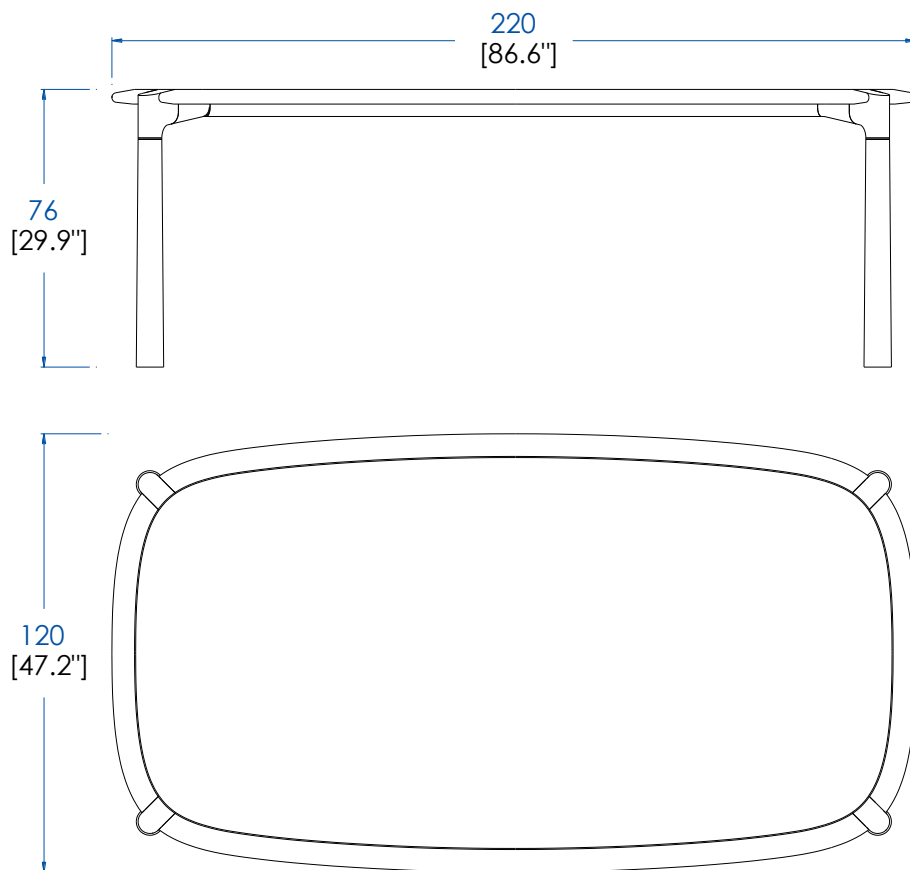

Collection ELANTA

design Patrick Norguet

rochebobo
PARIS

P.EL.MS02M - Table de repas avec plateau en Chêne fil défibré – L 220 H 76 P 120 cm

Plateau en panneaux de fibres de moyenne densité (3 finitions possibles) avec emboiture chêne massif défibré.
Pieds chêne massif défibré avec applications en Inox finition Onyx ou Fer Noir Martelé.

P.EL.MS02L – Table de repas avec plateau en Laque mate

P.EL.MS02K – Table de repas avec plateau en Céramique (Fokos Terra / Noir Désir / Calacatta)

P.EL.MS02M – Dining table with top in Defibrated Oak – L 86.6" H 29.9" P 47.2"

Top in medium-density fiberboard (3 possible finishes) with a solid distressed oak insert.
Solid distressed Oak legs with applications of stainless steel Onyx finish or hammered Black iron.

P.EL.MS02L - Dining table with top in Matte lacquer

P.EL.MS02K - Dining table with top in Ceramique (Fokos Terra / Noir Désir / Calacatta)

P.EL.MS02M - Mesa de comedor con sobre en Roble hilo desfibrado – L 220 A 76 P 120 cm

Sobre en paneles de fibras de densidad media (3 acabados posibles) con inserción de roble macizo desfibrado.
Patatas de roble macizo desfibrado con aplicaciones de acero inoxidable con acabado Onyx o hierro negro martillado.

P.EL.MS02L - Mesa de comedor con sobre en laca mate

P.EL.MS02K - Mesa de comedor con sobre de Cerámica (Fokos Terra / Noir Désir / Calacatta)