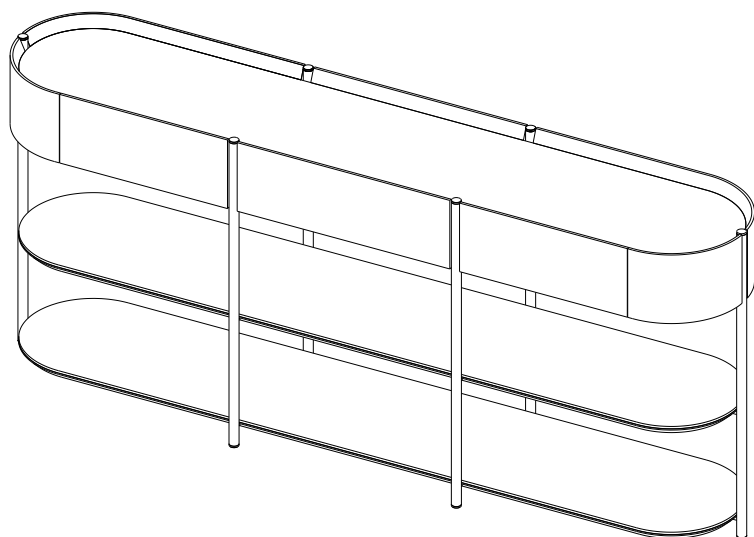

P.EL.CL02MM - Consola 3 cajones – L 180 A 78 P 37 cm

con sobre superior & Estantes fijos en Roble hilo desfibrado

Estructura de los cajones en multilaminado contrachapado en sicomoro y frentes de roble desfibrado; Sobre (3 acabados posibles). Estantes fijos en paneles de fibra de media densidad lacados con cerámico o paneles en roble o lacado. Sobre fijo y fondos de cajones extraíbles en piel (opcional). Montantes en acero inoxidable con acabado Onyx o Hierro negro martillado

P.EL.CL02ML – con sobre superior en Roble hilo desfibrado & Estantes fijos en laca mate

P.EL.CL02MK – con sobre superior en Roble hilo desfibrado & Estantes fijos de Cerámica (Fokos Terra / Noir Désir / Calacatta)

P.EL.CL02LM – con sobre superior en laca mate & Estantes fijos en Roble hilo desfibrado

P.EL.CL02LL – con sobre superior & Estantes fijos en laca mate

P.EL.CL02LK – con sobre superior en laca mate & Estantes fijos de Cerámica (Fokos Terra / Noir Désir / Calacatta)

P.EL.CL02KM – con sobre superior de Cerámica (Fokos Terra / Noir Désir / Calacatta) & Estantes fijos en Roble hilo desfibrado

P.EL.CL02KL – con sobre superior de Cerámica (Fokos Terra / Noir Désir / Calacatta) & Estantes fijos en laca mate

P.EL.CL02KK – con sobre superior & Estantes fijos de Cerámica (Fokos Terra / Noir Désir / Calacatta)