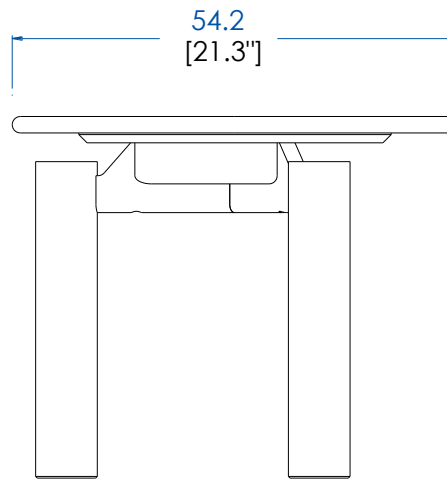

Collection ELANTA

design Patrick Norguet

rochebobo
PARIS

P.EL.MA01DR - Bout de canapé – L 53.6 H 44 P 54.2 cm
Plateau marbre Daino Real. 3 Pieds chêne massif défibré

P.EL.MA01DR – End table – L 21.1" H 17.3" P 21.3"
Daino Real marble top. 3 legs in solid distressed Oak.

P.EL.MA01DR - Mesa de rincón – L 53.6 A 44 P 54.2 cm
Sobre de mármol Daino Real. 3 Patas de roble macizo desfibrado.