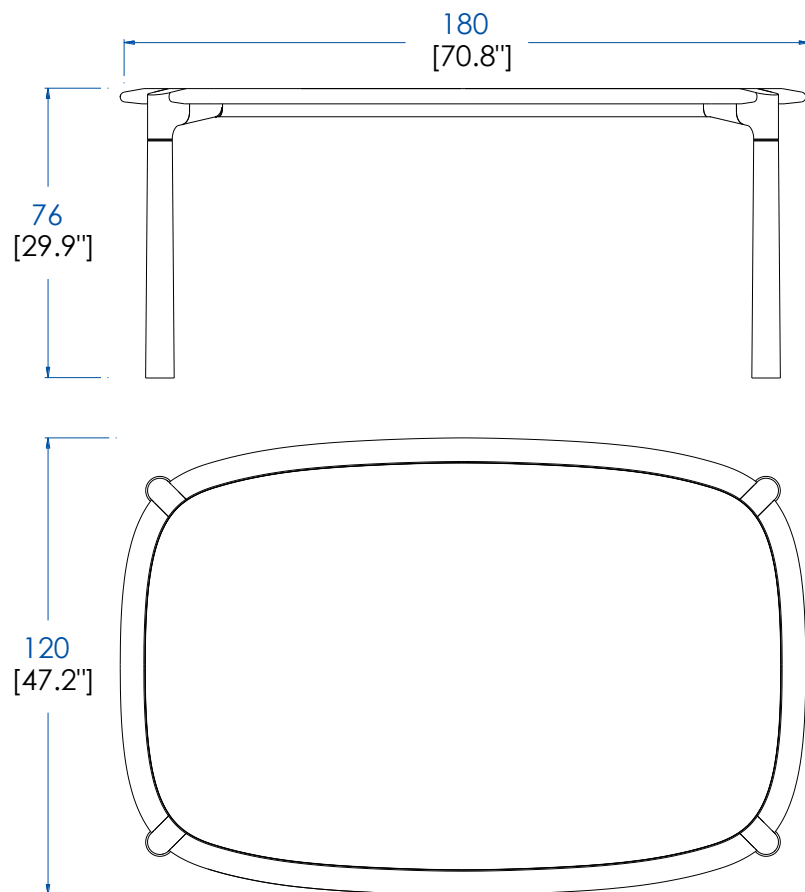

design Patrick Norguet

rochebobo
PARIS

P.EL.MS01M - Table de repas avec plateau en Chêne fil défibré – L 180 H 76 P 120 cm

Plateau en panneaux de fibres de moyenne densité (3 finitions possibles) avec emboiture chêne massif défibré.
Pieds chêne massif défibré avec applications en Inox finition Onyx ou Fer Noir Martelé.