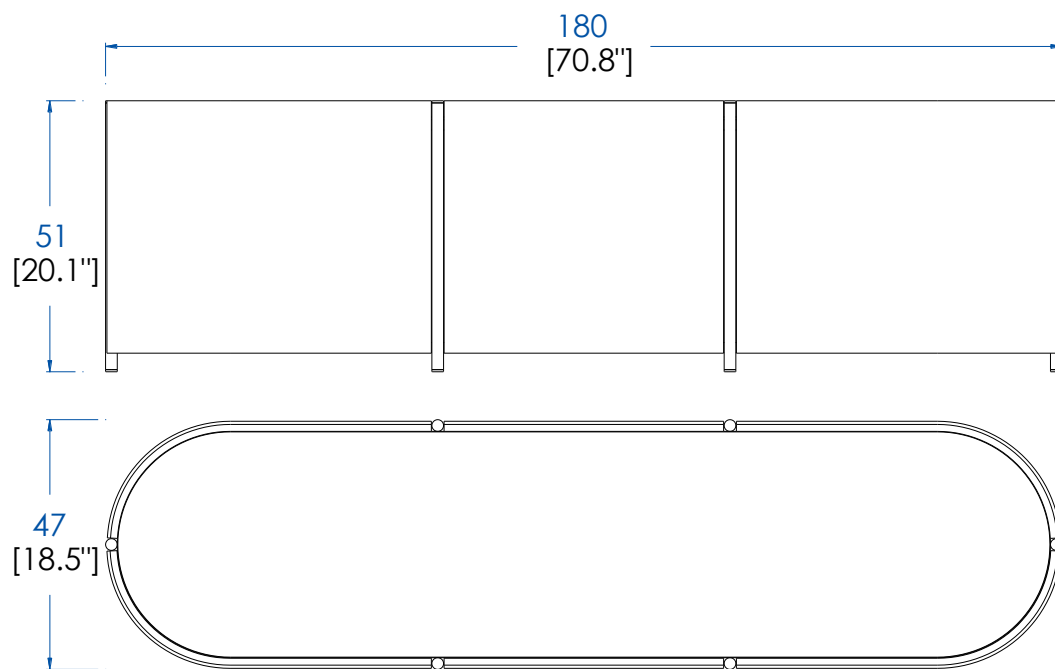

Collection ELANTA

design Patrick Norguet

rochebobois
PARIS

P.EL.TV02M - Meuble tv 3 portes avec plateau en Chêne fil défibré – L 180 H 51 P 47 cm

Portes courbes en multiplis plaqué chêne, extérieur défibré. Porte droite en panneaux de fibres de moyenne densité plaqués chêne, extérieur défibré. Plateau (3 finitions) possibles); structure intérieur en panneaux de fibres de moyenne densité plaqué Sycomore; Montants en Inox finition Onyx ou Fer Noir Martelé.

P.EL.TV02L – Meuble tv 3 portes avec plateau en Laque mate

P.EL.TV02K – Meuble tv 3 portes avec plateau en Céramique (Fokos Terra / Noir Désir / Calacatta)

P.EL.TV02M - Tv unit 3 doors with top in Defibrated Oak – L 70.8" H 20.1" P 18.5"

Curved doors in oak-veneered plywood, distressed exterior. Straight door in medium-density fiberboard veneered with oak, distressed exterior. Top (3 possible finishes); interior structure in medium-density fiberboard veneered with Sycamore. Columns in Onyx-finished stainless steel or hammered Black Iron.

P.EL.TV02L - Tv unit 3 doors with top in Matte lacquer

P.EL.TV02K - Tv unit 3 doors with top in Ceramique (Fokos Terra / Noir Désir / Calacatta)

P.EL.TV02M - Mueble tv 3 puertas con sobre en Roble hilo desfibrado – L 180 A 51 P 47 cm

Puertas curvadas en multilaminado chapado roble, exterior desfibrado. Puertas rectas en paneles de fibra de densidad media chapada en roble, exterior desfibrado. Sobre (3 acabados posibles), estructura interior en paneles de fibra de densidad media contrachapado en Sicómoro. Montantes en acero inoxidable con acabado Onyx o Hierro negro martillado.

P.EL.TV02L - Mueble tv 3 puertas con sobre en laca mate

P.EL.TV02K - Mueble tv 3 puertas con sobre de Cerámica (Fokos Terra / Noir Désir / Calacatta)