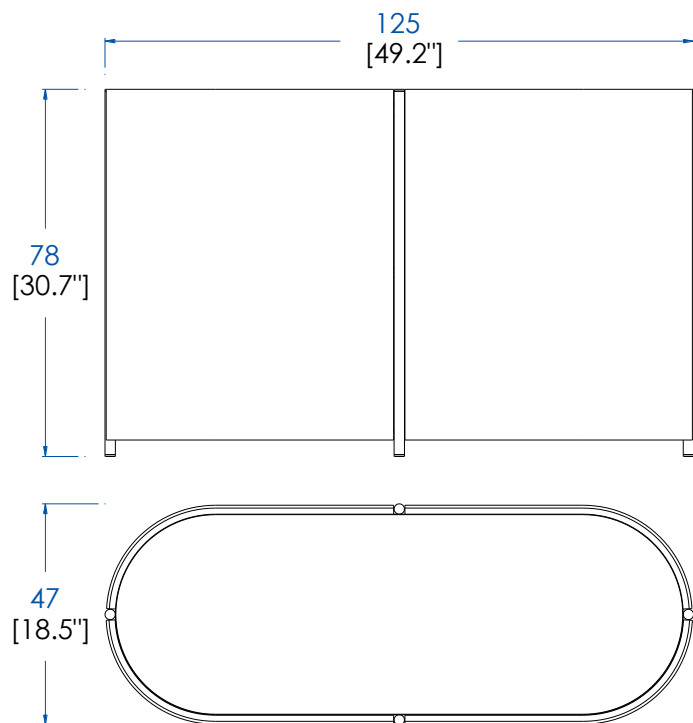

P.EL.AP01M - Buffet 2 portes avec plateau en Chêne fil défibré – L 125 H 78 P 47 cm

Portes courbes en multiplis plaqué chêne, extérieur défibré. Structure intérieur en panneaux de fibres de moyenne densité plaqué Sycomore, étagère fixe. Plateau (3 finitions possibles). Montants en Inox finition Onyx ou Fer Noir Martelé.