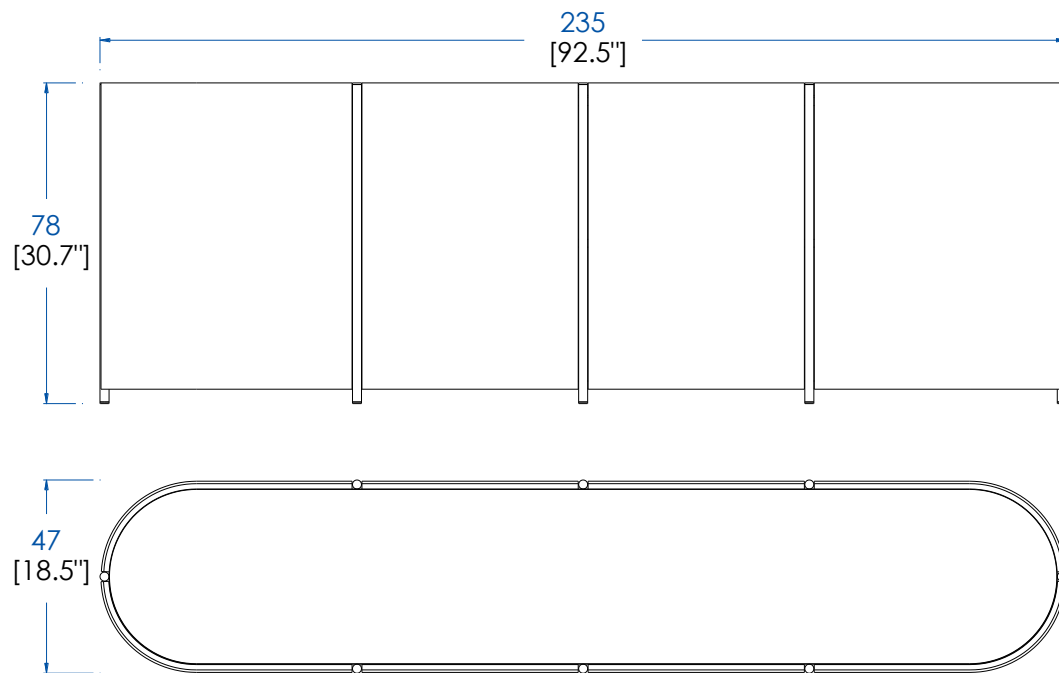

Collection ELANTA

design Patrick Norguet

rochebobois
PARIS

P.EL.AP03M - Buffet 4 portes, 4 tiroirs avec plateau en Chêne fil défibré – L 235 H 78 P 47 cm

Portes courbes en multiplis plaqué chêne, extérieur défibré. Porte droite en panneaux de fibres de moyenne densité plaqués chêne, extérieur défibré. Structure intérieur en panneaux de fibres de moyenne densité plaqué Sycomore, étagère fixe; Plateau (3 finitions possibles); Montants en Inox finition Onyx ou Fer Noir Martelé.

P.EL.AP03L – Buffet 4 portes, 4 tiroirs avec plateau en Laque mate

P.EL.AP03K – Buffet 4 portes, 4 tiroirs avec plateau en Céramique (Fokos Terra / Noir Désir / Calacatta)

P.EL.AP03M - Sideboard 4 doors, 4 drawers with top in Defibrated Oak – L 92.5" H 30.7" P 18.5"

Curved doors in oak-veneered plywood, distressed exterior; straight door in medium-density fiberboard veneered with distressed Oak exterior. Interior structure in medium-density fiberboard veneered with sycamore with a fixed shelf; top available in 3 finishes; Supports in Onyx-finished stainless steel or hammered Black iron.

P.EL.AP03L - Sideboard 4 doors, 4 drawers with top in Matte lacquer

P.EL.AP03K - Sideboard 4 doors, 4 drawers with top in Ceramique (Fokos Terra / Noir Désir / Calacatta)

P.EL.AP03M - Aparador 4 puertas, 4 cajones con sobre en Roble hilo desfibrado – L 235 A 78 P 47 cm

Puertas curvadas en multilaminado chapado roble, exterior desfibrado. Puertas rectas en paneles de fibra de densidad media chapada en roble, exterior desfibrado. Estructura interior en paneles de fibra de densidad media contrachapado en Sicómoro, estante fijo; Sobre (3 acabados posibles); Montantes en acero inoxidable con acabado Onyx o Hierro negro martillado.

P.EL.AP03L - Aparador 4 puertas, 4 cajones con sobre en laca mate

P.EL.AP03K - Aparador 4 puertas, 4 cajones con sobre de Cerámica (Fokos Terra / Noir Désir / Calacatta)