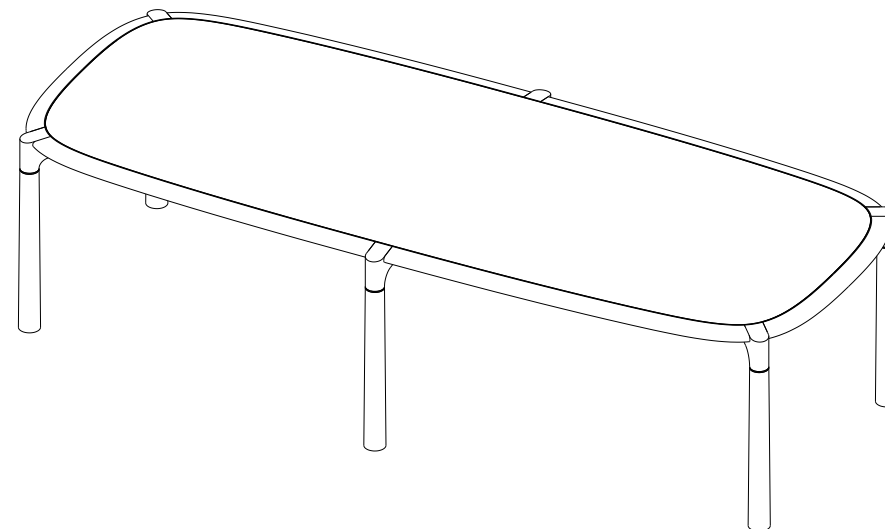

Collection ELANTA

design Patrick Norguet

rochebobo
PARIS

P.EL.MS04M - Table de repas avec plateau en Chêne fil défibré – L 300 H 76 P 128 cm

Plateau en panneaux de fibres de moyenne densité (3 finitions possibles) avec emboiture chêne massif défibré. 6 Pieds chêne massif défibré avec applications en Inox finition Onyx ou Fer Noir Martelé.

P.EL.MS04L – Table de repas avec plateau en Laque mate

P.EL.MS04K – Table de repas avec plateau en Céramique (Fokos Terra / Noir Désir / Calacatta)

P.EL.MS04M – Dining table with top in Defibrated Oak – L 118.1" H 29.9" P 50.4"

Top in medium-density fiberboard (3 possible finishes) with a solid distressed oak insert.
6 Solid distressed Oak legs with applications of stainless steel Onyx finish or hammered Black iron.

P.EL.MS04L - Dining table with top in Matte lacquer

P.EL.MS04K - Dining table with top in Ceramique (Fokos Terra / Noir Désir / Calacatta)

P.EL.MS04M - Mesa de comedor con sobre en Roble hilo desfibrado – L 300 A 76 P 128 cm

Sobre en paneles de fibras de densidad media (3 acabados posibles) con insercción de roble macizo desfibrado. 6 Patas de roble macizo desfibrado con aplicaciones de acero inoxidable con acabado Onyx o hierro negro martillado.

P.EL.MS04L - Mesa de comedor con sobre en laca mate

P.EL.MS04K - Mesa de comedor con sobre de Cerámica (Fokos Terra / Noir Désir / Calacatta)