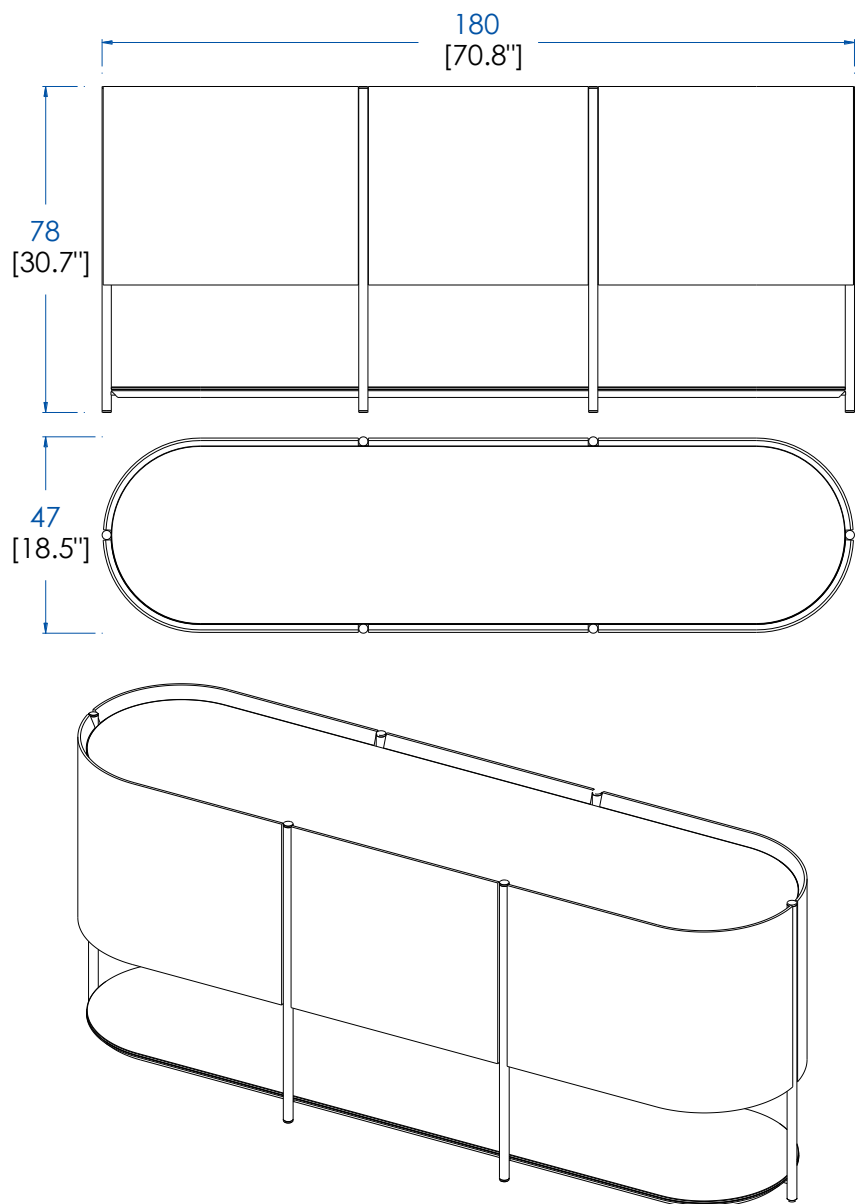

Collection ELANTA

design Patrick Norguet

rochebobo
PARIS

P.EL.MD02MM - Buffet 3 portes surélevé – L 180 H 78 P 47 cm

avec plateau supérieur & inférieur en Chêne fil défilé

Portes courbes en multiplis plaqué chêne, extérieur défilé. Porte droite en panneaux de fibres de moyenne densité plaqué chêne, extérieur défilé. Structure intérieur en panneaux de fibres de moyenne densité plaqué Sycomore, étagère fixe; Plateau (3 finitions possibles). Montants en Inox finition Onyx ou Fer Noir Martelé.

P.EL.MD02ML – avec plateau supérieur en Chêne fil défilé & plateau inférieur en Laque mate

P.EL.MD02MK – avec plateau supérieur en Chêne fil défilé & plateau inférieur Céramique (Fokos Terra / Noir Désir / Calacatta)

P.EL.MD02LM – avec plateau supérieur en Laque mate & plateau inférieur en Chêne fil défilé

P.EL.MD02LL – avec plateau supérieur & inférieur en Laque mate

P.EL.MD02LK – avec plateau supérieur en Laque mate & plateau inférieur en Céramique (Fokos Terra / Noir Désir / Calacatta)

P.EL.MD02KM – avec plateau supérieur en Céramique (Fokos Terra / Noir Désir / Calacatta) & plateau inférieur Chêne fil défilé

P.EL.MD02KL – avec plateau supérieur en Céramique (Fokos Terra / Noir Désir / Calacatta) & plateau inférieur en Laque mate

P.EL.MD02KK – avec plateau supérieur & inférieur en Céramique (Fokos Terra / Noir Désir / Calacatta)

P.EL.MD02MM - Cabinet with 3 doors – L 70.8" H 30.7" P 18.5"

with Upper top & Lower top in Defibrated Oak

Curved doors in oak-veneered plywood, distressed exterior; straight door in medium-density fiberboard veneered with distressed Oak exterior. Interior structure in medium-density fiberboard veneered with sycamore with a fixed shelf; top available in 3 finishes; Supports in Onyx-finished stainless steel or hammered Black iron.

P.EL.MD02ML – with Upper top in Defibrated Oak & Lower top in Matte lacquer

P.EL.MD02MK – with Upper top in Defibrated Oak & Lower top in Ceramique (Fokos Terra / Noir Désir / Calacatta)

P.EL.MD02LM – with Upper top in Matte lacquer & Lower top in Defibrated Oak

P.EL.MD02LL – with Upper top & Lower top in Matte lacquer

P.EL.MD02LK – with Upper top in Matte lacquer & Lower top in Ceramique (Fokos Terra / Noir Désir / Calacatta)

P.EL.MD02KM – with Upper top in Ceramique (Fokos Terra / Noir Désir / Calacatta) & Lower top in Defibrated Oak

P.EL.MD02KL – with Upper top in Ceramique (Fokos Terra / Noir Désir / Calacatta) & Lower top in Matte lacquer

P.EL.MD02KK – with Upper top & Lower top in Ceramique (Fokos Terra / Noir Désir / Calacatta)

P.EL.MD02MM - Aparador elevado de 3 puertas – L 180 A 78 P 47 cm

con sobre superior & inferior en Roble hilo desfilado