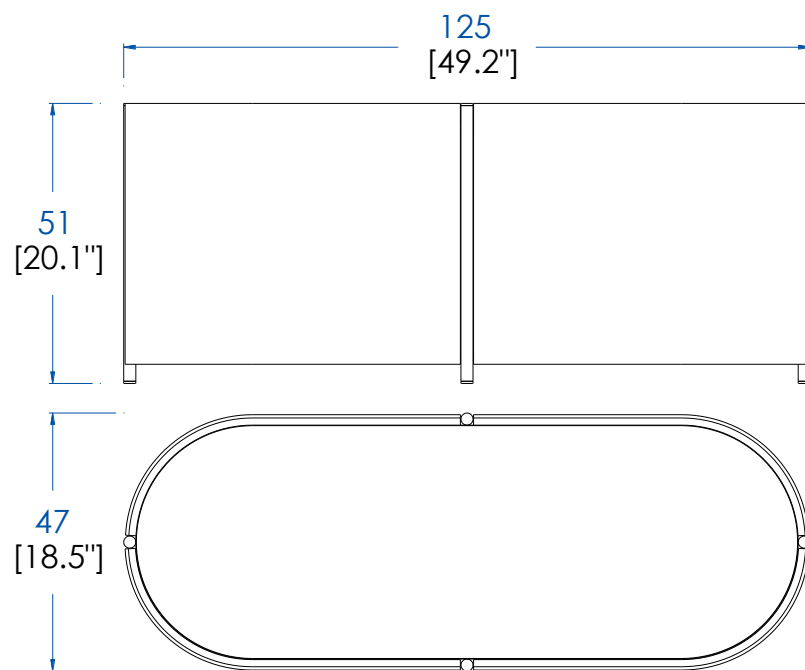

design Patrick Norguet

rochebobois
PARIS

Collection ELANTA

design Patrick Norguet

rochebobo
PARIS

P.EL.TV01M - Meuble tv 2 portes avec plateau en Chêne fil défibré – L 125 H 51 P 47 cm

Portes courbes en multiplis plaqué chêne, extérieur défibré. Plateau (3 finitions possibles); structure intérieur en panneaux de fibres de moyenne densité plaqué Sycomore; Montants en Inox finition Onyx ou Fer Noir Martelé.