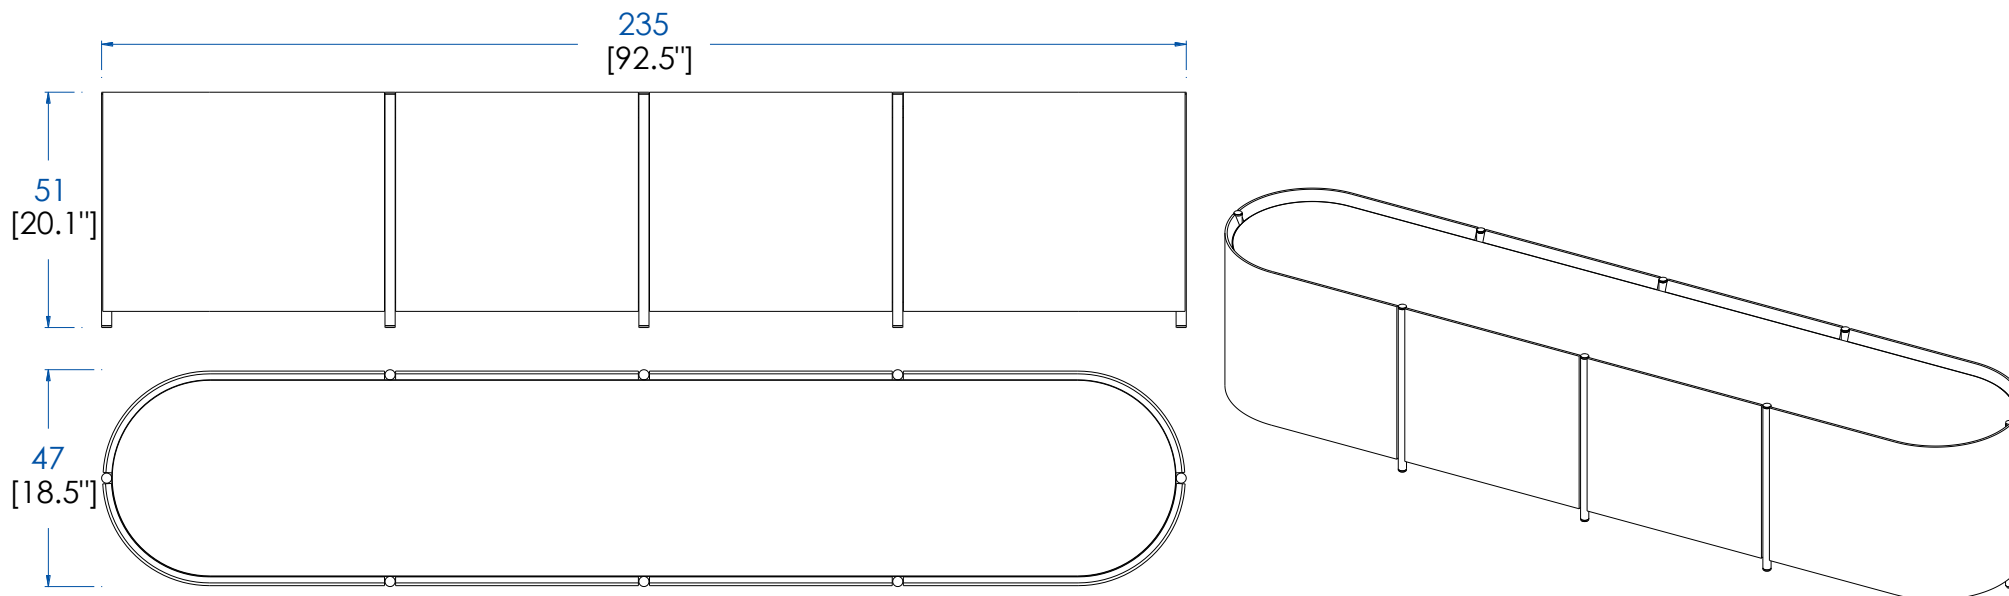

Collection ELANTA

design Patrick Norguet

rochebobois
PARIS

P.EL.TV03M - Meuble tv 4 portes avec plateau en Chêne fil défibré – L 235 H 51 P 47 cm

Portes courbes en multiplis plaqué chêne, extérieur défibré. Porte droite en panneaux de fibres de moyenne densité plaqués chêne, extérieur défibré. Plateau (3 finitions possibles); structure intérieur en panneaux de fibres de moyenne densité plaqué Sycomore. Montants en Inox finition Onyx ou Fer Noir Martelé.

P.EL.TV03L – Meuble tv 4 portes avec plateau en Laque mate

P.EL.TV03K – Meuble tv 4 portes avec plateau en Céramique (Fokos Terra / Noir Désir / Calacatta)

P.EL.TV03M - Tv unit 4 doors with top in Defibrated Oak – L 92.5" H 20.1" P 18.5"

Curved doors in oak-veneered plywood, distressed exterior. Straight door in medium-density fiberboard veneered with oak, distressed exterior. Top (3 possible finishes); interior structure in medium-density fiberboard veneered with Sycamore. Columns in Onyx-finished stainless steel or hammered Black Iron.

P.EL.TV03L - Tv unit 4 doors with top in Matte lacquer

P.EL.TV03K - Tv unit 4 doors with top in Ceramique (Fokos Terra / Noir Désir / Calacatta)

P.EL.TV03M - Mueble tv 4 puertas con sobre en Roble hilo desfibrado – L 235 A 51 P 47 cm

Puertas curvadas en multilaminado chapado roble, exterior desfibrado. Puertas rectas en paneles de fibra de densidad media chapada en roble, exterior desfibrado. Sobre (3 acabados posibles), estructura interior en paneles de fibra de densidad media contrachapado en Sicómoro. Montantes en acero inoxidable con acabado Onyx o Hierro negro martillado.

P.EL.TV03L - Mueble tv 4 puertas con sobre en laca mate

P.EL.TV03K - Mueble tv 4 puertas con sobre de Cerámica (Fokos Terra / Noir Désir / Calacatta)