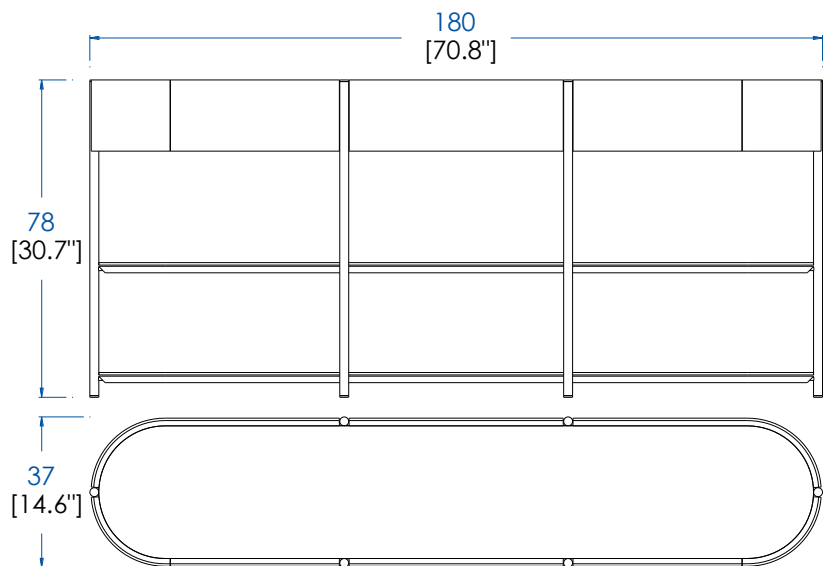

Collection ELANTA

design Patrick Norguet

rochebobo
PARIS