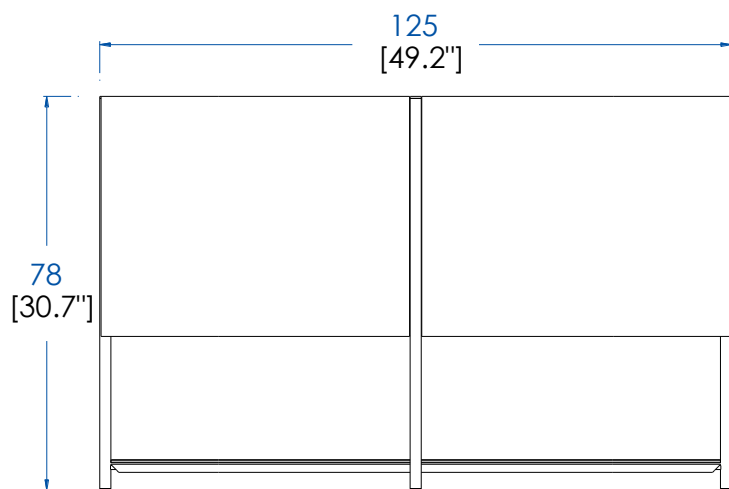

rochebobo
PARIS

P.EL.MD01MM - Buffet 2 portes surélevé – L 125 H 78 P 47 cm

avec plateau supérieur & inférieur en Chêne fil défibré

Portes courbes en multiplis plaqué chêne, extérieur défibré. Structure intérieur en panneaux de fibres de moyenne densité plaqué Sycomore, étagère fixe. Plateau (3 finitions possibles). Montants en Inox finition Onyx ou Fer Noir Martelé.