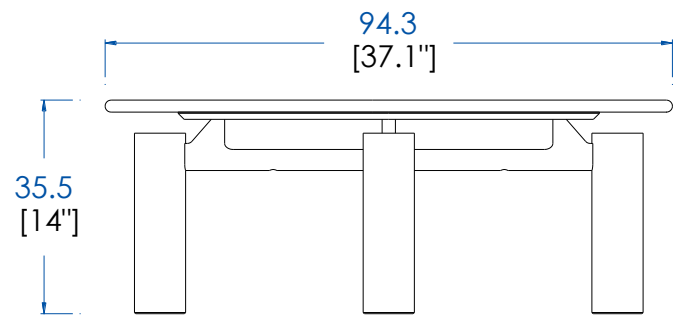

design Patrick Norguet

rochebobois
PARIS

Table basse – Cocktail table – Mesa de centro

Collection ELANTA

design Patrick Norguet

rochebobo
PARIS

P.EL.MC01DR - Table basse – L 94.3 H 35.5 P 89.8 cm
Plateau marbre Daino Real. 4 Pieds chêne massif défibré

P.EL.MC01DR – Cocktail table – L 37.1" H 14" P 35.3"
Daino Real marble top. 4 legs in solid distressed Oak.

P.EL.MC01DR - Mesa de centro – L 94.3 A 35.5 P 89.8 cm
Sobre de mármol Daino Real. 4 Patas de roble macizo desfibrado.