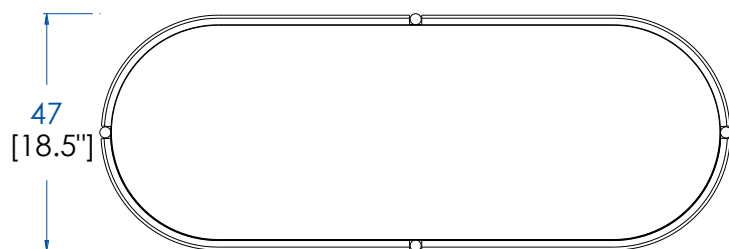

rochebobo
PARIS

P.EL.MD01MM - Buffet 2 portes surélevé – L 125 H 78 P 47 cm

avec plateau supérieur & inférieur en Chêne fil défibré

Portes courbes en multiplis plaqué chêne, extérieur défibré. Structure intérieur en panneaux de fibres de moyenne densité plaqué Sycomore, étagère fixe. Plateau (3 finitions possibles). Montants en Inox finition Onyx ou Fer Noir Martelé.