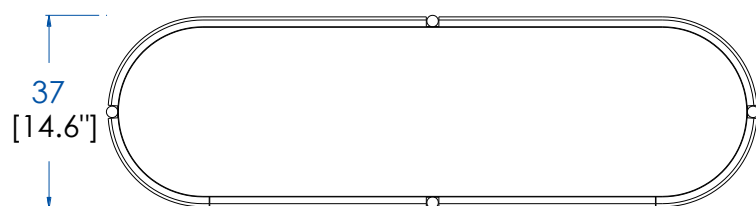

rochebobo
PARIS

P.EL.CL01MM - Console 2 tiroirs – L 125 H 78 P 37 cm

avec plateau supérieur & Étagères fixes en Chêne fil défibré

Caissons de tiroirs en multiplis plaqué Sycomore et façades en chêne défibré; Plateau (3 finitions possibles). Étagères fixes en panneaux de fibres de moyenne densité laqués avec céramique ou panneau en chêne ou laque. Plateau amovible et fonds des tiroirs en cuir (option). Montants en Inox finition Onyx ou Fer Noir Martelé.