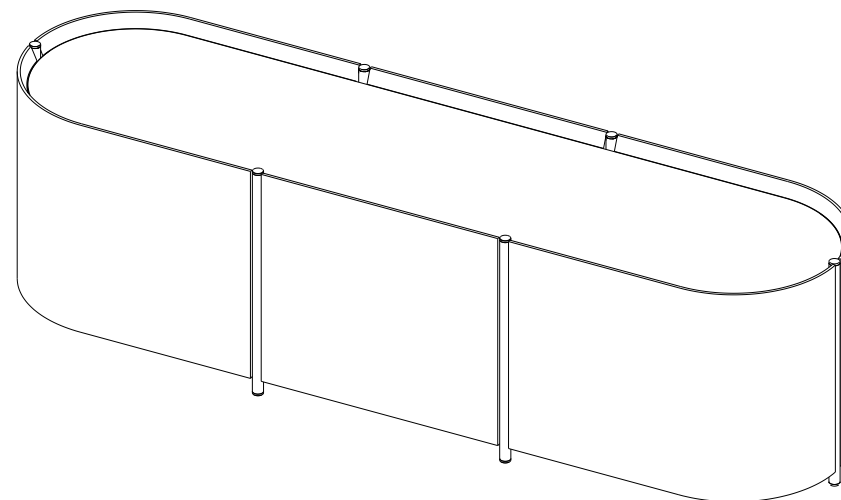

Collection ELANTA

design Patrick Norguet

rochebobois
PARIS

P.EL.TV02M - Meuble tv 3 portes avec plateau en Chêne fil défibré – L 180 H 51 P 47 cm

Portes courbes en multiplis plaqué chêne, extérieur défibré. Porte droite en panneaux de fibres de moyenne densité plaqués chêne, extérieur défibré. Plateau (3 finitions) possibles); structure intérieur en panneaux de fibres de moyenne densité plaqué Sycomore; Montants en Inox finition Onyx ou Fer Noir Martelé.

P.EL.TV02L – Meuble tv 3 portes avec plateau en Laque mate

P.EL.TV02K – Meuble tv 3 portes avec plateau en Céramique (Fokos Terra / Noir Désir / Calacatta)

P.EL.TV02M - Tv unit 3 doors with top in Defibrated Oak – L 70.8" H 20.1" P 18.5"

Curved doors in oak-veneered plywood, distressed exterior. Straight door in medium-density fiberboard veneered with oak, distressed exterior. Top (3 possible finishes); interior structure in medium-density fiberboard veneered with Sycamore. Columns in Onyx-finished stainless steel or hammered Black Iron.

P.EL.TV02L - Tv unit 3 doors with top in Matte lacquer

P.EL.TV02K - Tv unit 3 doors with top in Ceramique (Fokos Terra / Noir Désir / Calacatta)

P.EL.TV02M - Mueble tv 3 puertas con sobre en Roble hilo desfibrado – L 180 A 51 P 47 cm

Puertas curvadas en multilaminado chapado roble, exterior desfibrado. Puertas rectas en paneles de fibra de densidad media chapada en roble, exterior desfibrado. Sobre (3 acabados posibles), estructura interior en paneles de fibra de densidad media contrachapado en Sicómoro. Montantes en acero inoxidable con acabado Onyx o Hierro negro martillado.

P.EL.TV02L - Mueble tv 3 puertas con sobre en laca mate

P.EL.TV02K - Mueble tv 3 puertas con sobre de Cerámica (Fokos Terra / Noir Désir / Calacatta)