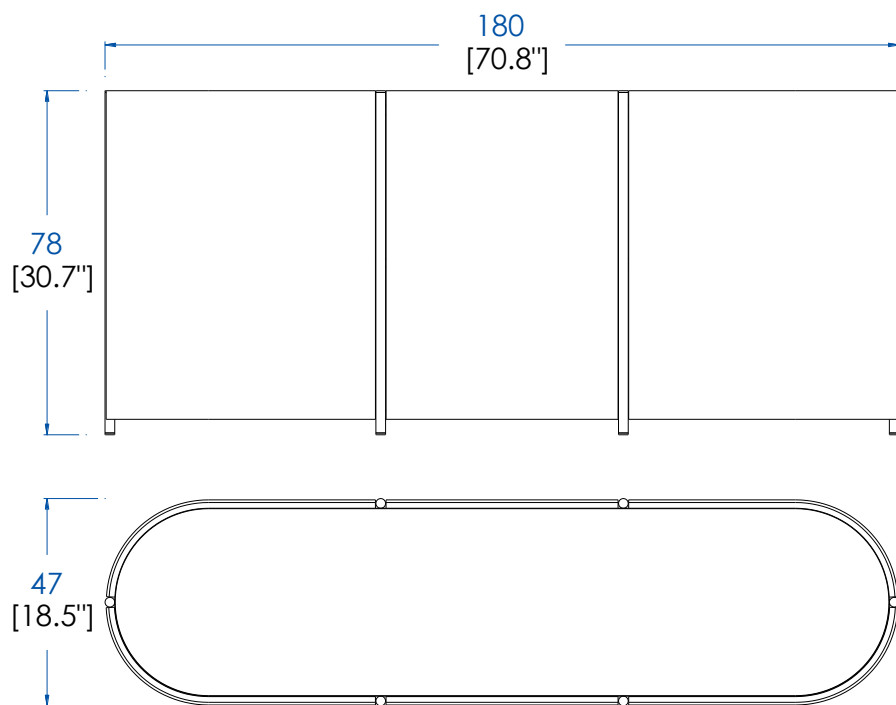

Collection ELANTA

design Patrick Norguet

rochebobois
PARIS

P.EL.AP02M - Buffet 3 portes, 2 tiroirs avec plateau en Chêne fil défibré – L 180 H 78 P 47 cm

Portes courbes en multiplis plaqué chêne, extérieur défibré. Porte droite en panneaux de fibres de moyenne densité plaqués chêne, extérieur défibré. Structure intérieur en panneaux de fibres de moyenne densité plaqué Sycomore, étagère fixe. Plateau (3 finitions possibles). Montants en Inox finition Onyx ou Fer Noir Martelé.

P.EL.AP02L – Buffet 3 portes, 2 tiroirs avec plateau en Laque mate

P.EL.AP02K – Buffet 3 portes, 2 tiroirs avec plateau en Céramique (Fokos Terra / Noir Désir / Calacatta)

P.EL.AP02M - Sideboard 3 doors, 2 drawers with top in Defibrated Oak – L 70.8" H 30.7" P 18.5"

Curved doors in oak-veneered plywood, distressed exterior; straight door in medium-density fiberboard veneered with distressed Oak exterior. Interior structure in medium-density fiberboard veneered with sycamore with a fixed shelf; top available in 3 finishes; Supports in Onyx-finished stainless steel or hammered Black iron.

P.EL.AP02L - Sideboard 3 doors, 2 drawers with top in Matte lacquer

P.EL.AP02K - Sideboard 3 doors, 2 drawers with top in Ceramique (Fokos Terra / Noir Désir / Calacatta)

P.EL.AP02M - Aparador 3 puertas, 2 cajones con sobre en Roble hilo desfibrado – L 180 A 78 P 47 cm

Puertas curvadas en multilaminado chapado roble, exterior desfibrado. Puertas rectas en paneles de fibra de densidad media chapada en roble, exterior desfibrado. Estructura interior en paneles de fibra de densidad media contrachapado en Sicómoro, estante fijo; Sobre (3 acabados posibles); Montantes en acero inoxidable con acabado Onyx o Hierro negro martillado.

P.EL.AP02L - Aparador 3 puertas, 2 cajones con sobre en laca mate

P.EL.AP02K - Aparador 3 puertas, 2 cajones con sobre de Cerámica (Fokos Terra / Noir Désir / Calacatta)