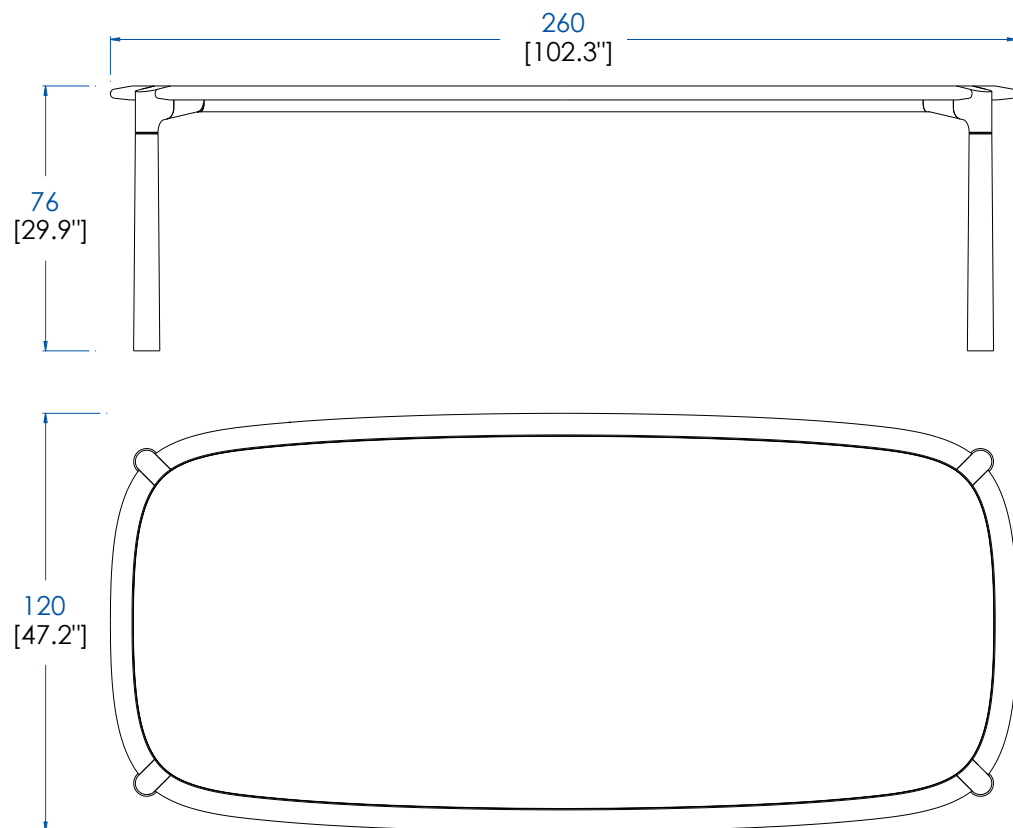

Collection ELANTA

design Patrick Norguet

rochebobo
PARIS

P.EL.MS03M - Table de repas avec plateau en Chêne fil défibré – L 260 H 76 P 120 cm

Plateau en panneaux de fibres de moyenne densité (3 finitions possibles) avec emboiture chêne massif défibré. Pieds chêne massif défibré avec applications en Inox finition Onyx ou Fer Noir Martelé.

P.EL.MS03L – Table de repas avec plateau en Laque mate

P.EL.MS03K – Table de repas avec plateau en Céramique (Fokos Terra / Noir Désir / Calacatta)

P.EL.MS03M – Dining table with top in Defibrated Oak – L 102.3" H 29.9" P 47.2"

Top in medium-density fiberboard (3 possible finishes) with a solid distressed oak insert.

Solid distressed Oak legs with applications of stainless steel Onyx finish or hammered Black iron.

P.EL.MS03L - Dining table with top in Matte lacquer

P.EL.MS03K - Dining table with top in Ceramique (Fokos Terra / Noir Désir / Calacatta)

P.EL.MS03M - Mesa de comedor con sobre en Roble hilo desfibrado – L 260 A 76 P 120 cm

Sobre en paneles de fibras de densidad media (3 acabados posibles) con insercción de roble macizo desfibrado. Patas de roble macizo desfibrado con aplicaciones de acero inoxidable con acabado Onyx o hierro negro martillado.

P.EL.MS03L - Mesa de comedor con sobre en laca mate

P.EL.MS03K - Mesa de comedor con sobre de Cerámica (Fokos Terra / Noir Désir / Calacatta)