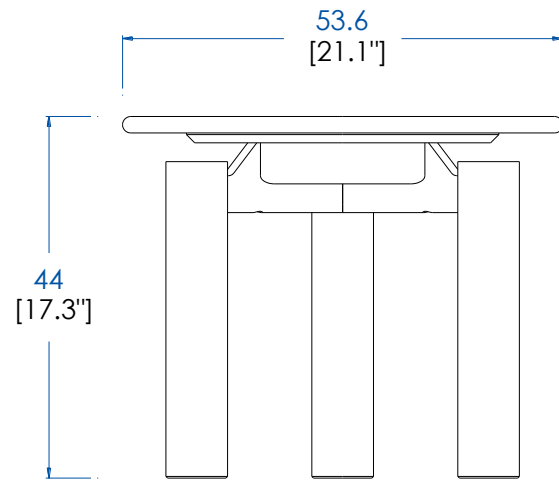

Collection ELANTA

design Patrick Norguet

rochebobo
PARIS

P.EL.MA01DR - Bout de canapé – L 53.6 H 44 P 54.2 cm
Plateau marbre Daino Real. 3 Pieds chêne massif défibré

P.EL.MA01DR – End table – L 21.1" H 17.3" P 21.3"
Daino Real marble top. 3 legs in solid distressed Oak.

P.EL.MA01DR - Mesa de rincón – L 53.6 A 44 P 54.2 cm
Sobre de mármol Daino Real. 3 Patas de roble macizo desfibrado.