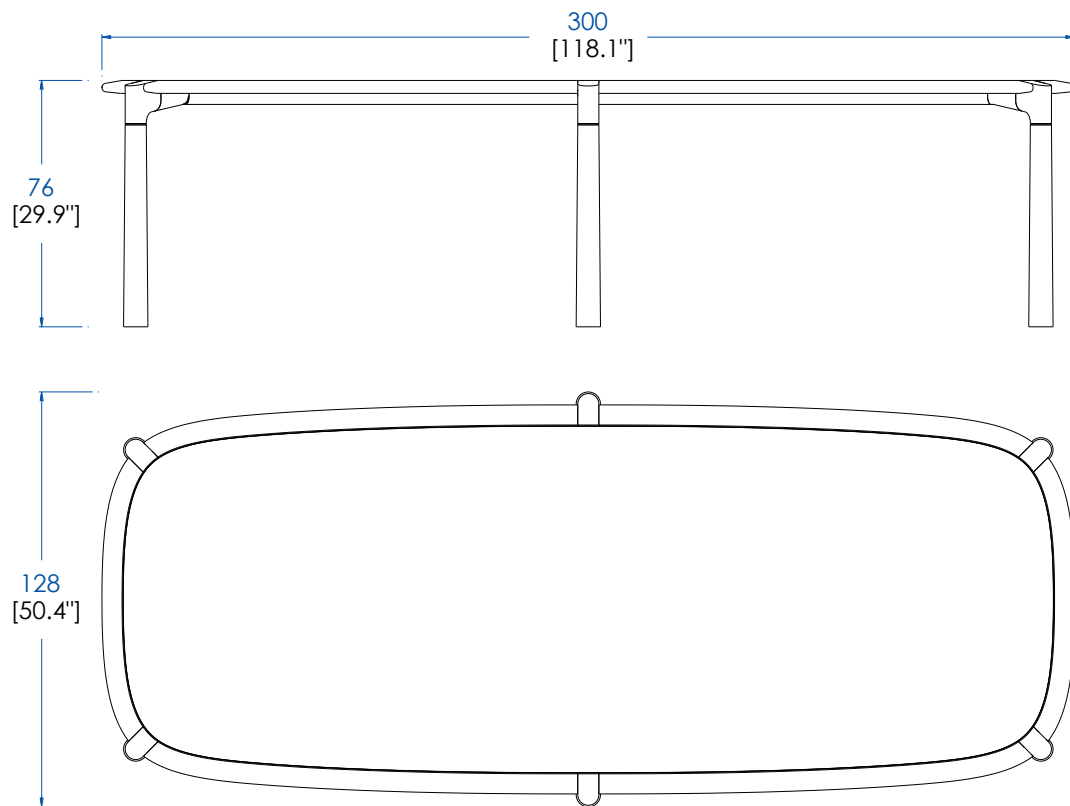

Collection ELANTA

design Patrick Norguet

rochebobo
PARIS

P.EL.MS04M - Table de repas avec plateau en Chêne fil défibré – L 300 H 76 P 128 cm

Plateau en panneaux de fibres de moyenne densité (3 finitions possibles) avec emboiture chêne massif défibré. 6 Pieds chêne massif défibré avec applications en Inox finition Onyx ou Fer Noir Martelé.

P.EL.MS04L – Table de repas avec plateau en Laque mate

P.EL.MS04K – Table de repas avec plateau en Céramique (Fokos Terra / Noir Désir / Calacatta)

P.EL.MS04M – Dining table with top in Defibrated Oak – L 118.1" H 29.9" P 50.4"

Top in medium-density fiberboard (3 possible finishes) with a solid distressed oak insert.
6 Solid distressed Oak legs with applications of stainless steel Onyx finish or hammered Black iron.

P.EL.MS04L - Dining table with top in Matte lacquer

P.EL.MS04K - Dining table with top in Ceramique (Fokos Terra / Noir Désir / Calacatta)

P.EL.MS04M - Mesa de comedor con sobre en Roble hilo desfibrado – L 300 A 76 P 128 cm

Sobre en paneles de fibras de densidad media (3 acabados posibles) con insercción de roble macizo desfibrado. 6 Patas de roble macizo desfibrado con aplicaciones de acero inoxidable con acabado Onyx o hierro negro martillado.

P.EL.MS04L - Mesa de comedor con sobre en laca mate

P.EL.MS04K - Mesa de comedor con sobre de Cerámica (Fokos Terra / Noir Désir / Calacatta)