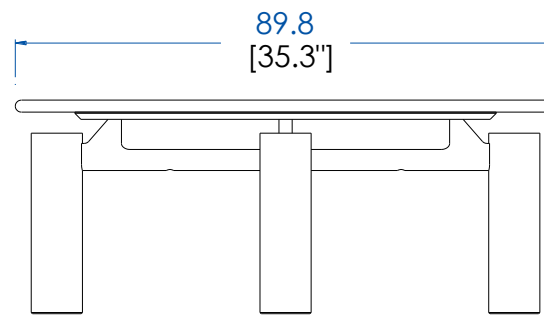

design Patrick Norguet

rochebobois
PARIS

Table basse – Cocktail table – Mesa de centro

Collection ELANTA

design Patrick Norguet

rochebobo
PARIS

P.EL.MC01DR - Table basse – L 94.3 H 35.5 P 89.8 cm
Plateau marbre Daino Real. 4 Pieds chêne massif défibré

P.EL.MC01DR – Cocktail table – L 37.1" H 14" P 35.3"
Daino Real marble top. 4 legs in solid distressed Oak.

P.EL.MC01DR - Mesa de centro – L 94.3 A 35.5 P 89.8 cm
Sobre de mármol Daino Real. 4 Patas de roble macizo desfibrado.