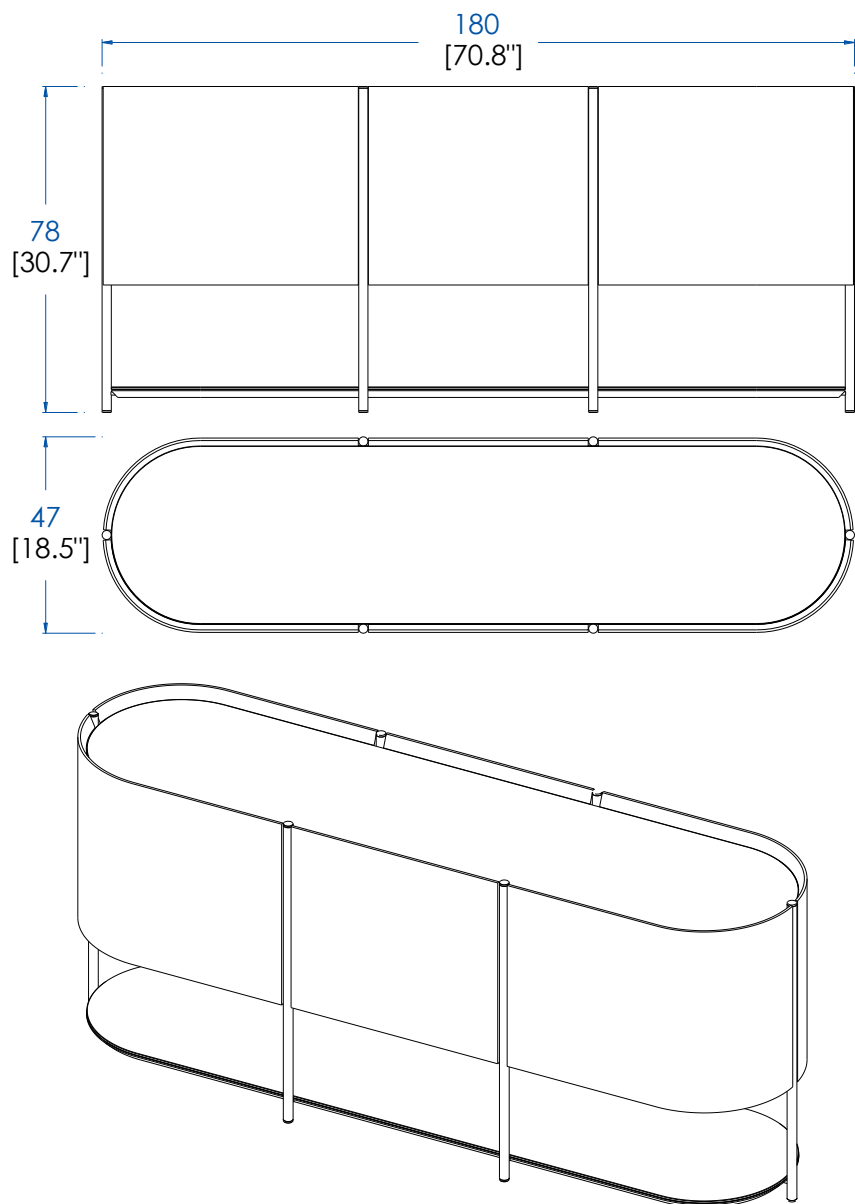

Collection ELANTA

design Patrick Norguet

rochebobo
PARIS

P.EL.MD02MM - Buffet 3 portes surélevé – L 180 H 78 P 47 cm

avec plateau supérieur & inférieur en Chêne fil défibré

Portes courbes en multiplis plaqué chêne, extérieur défibré. Porte droite en panneaux de fibres de moyenne densité plaqué chêne, extérieur défibré. Structure intérieur en panneaux de fibres de moyenne densité plaqué Sycomore, étagère fixe; Plateau (3 finitions possibles). Montants en Inox finition Onyx ou Fer Noir Martelé.

P.EL.MD02ML – avec plateau supérieur en Chêne fil défibré & plateau inférieur en Laque mate

P.EL.MD02MK – avec plateau supérieur en Chêne fil défibré & plateau inférieur Céramique (Fokos Terra / Noir Désir / Calacatta)

P.EL.MD02LM – avec plateau supérieur en Laque mate & plateau inférieur en Chêne fil défibré

P.EL.MD02LL – avec plateau supérieur & inférieur en Laque mate

P.EL.MD02LK – avec plateau supérieur en Laque mate & plateau inférieur en Céramique (Fokos Terra / Noir Désir / Calacatta)

P.EL.MD02KM – avec plateau supérieur en Céramique (Fokos Terra / Noir Désir / Calacatta) & plateau inférieur Chêne fil défibré

P.EL.MD02KL – avec plateau supérieur en Céramique (Fokos Terra / Noir Désir / Calacatta) & plateau inférieur en Laque mate

P.EL.MD02KK – avec plateau supérieur & inférieur en Céramique (Fokos Terra / Noir Désir / Calacatta)

P.EL.MD02MM - Cabinet with 3 doors – L 70.8" H 30.7" P 18.5"

with Upper top & Lower top in Defibrated Oak

Curved doors in oak-veneered plywood, distressed exterior; straight door in medium-density fiberboard veneered with distressed Oak exterior. Interior structure in medium-density fiberboard veneered with sycamore with a fixed shelf; top available in 3 finishes; Supports in Onyx-finished stainless steel or hammered Black iron.

P.EL.MD02ML – with Upper top in Defibrated Oak & Lower top in Matte lacquer

P.EL.MD02MK – with Upper top in Defibrated Oak & Lower top in Ceramique (Fokos Terra / Noir Désir / Calacatta)

P.EL.MD02LM – with Upper top in Matte lacquer & Lower top in Defibrated Oak

P.EL.MD02LL – with Upper top & Lower top in Matte lacquer

P.EL.MD02LK – with Upper top in Matte lacquer & Lower top in Ceramique (Fokos Terra / Noir Désir / Calacatta)

P.EL.MD02KM – with Upper top in Ceramique (Fokos Terra / Noir Désir / Calacatta) & Lower top in Defibrated Oak

P.EL.MD02KL – with Upper top in Ceramique (Fokos Terra / Noir Désir / Calacatta) & Lower top in Matte lacquer

P.EL.MD02KK – with Upper top & Lower top in Ceramique (Fokos Terra / Noir Désir / Calacatta)

P.EL.MD02MM - Aparador elevado de 3 puertas – L 180 A 78 P 47 cm

con sobre superior & inferior en Roble hilo desfibrado