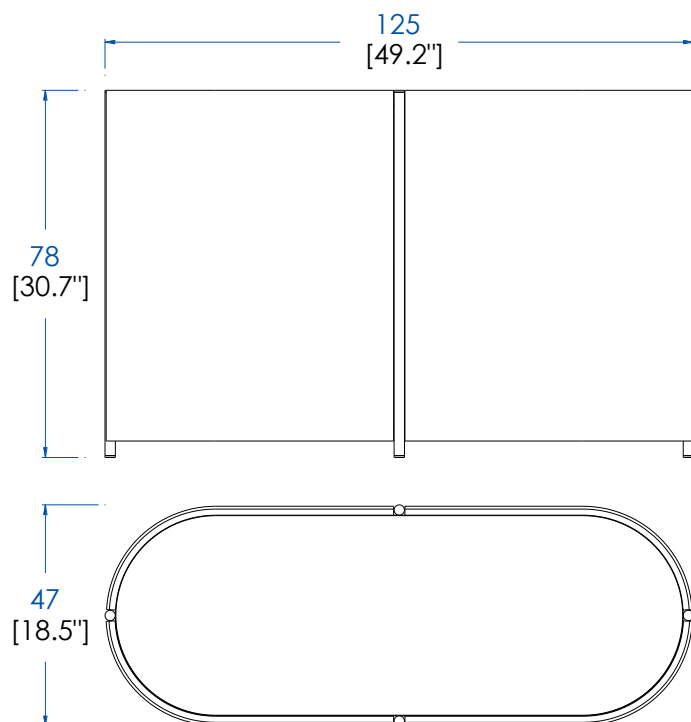

Collection ELANTA

rochebobois
PARIS

design Patrick Norguet

P.EL.AP01M - Buffet 2 portes avec plateau en Chêne fil défibré – L 125 H 78 P 47 cm

Portes courbes en multiplis plaqué chêne, extérieur défibré. Structure intérieur en panneaux de fibres de moyenne densité plaqué Sycomore, étagère fixe. Plateau (3 finitions possibles). Montants en Inox finition Onyx ou Fer Noir Martelé.