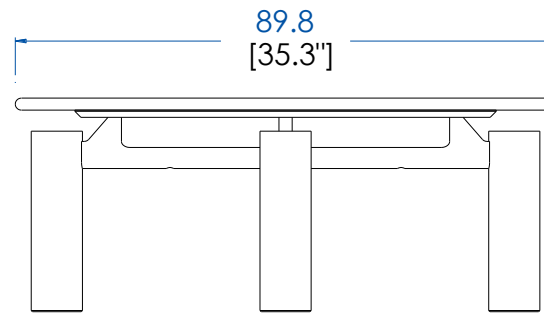

Collection ELANTA

design Patrick Norguet

rochebobo
PARIS

P.EL.MC01DR - Table basse – L 94.3 H 35.5 P 89.8 cm
Plateau marbre Daino Real. 4 Pieds chêne massif défibré

P.EL.MC01DR – Cocktail table – L 37.1" H 14" P 35.3"
Daino Real marble top. 4 legs in solid distressed Oak.

P.EL.MC01DR - Mesa de centro – L 94.3 A 35.5 P 89.8 cm
Sobre de mármol Daino Real. 4 Patas de roble macizo desfibrado.