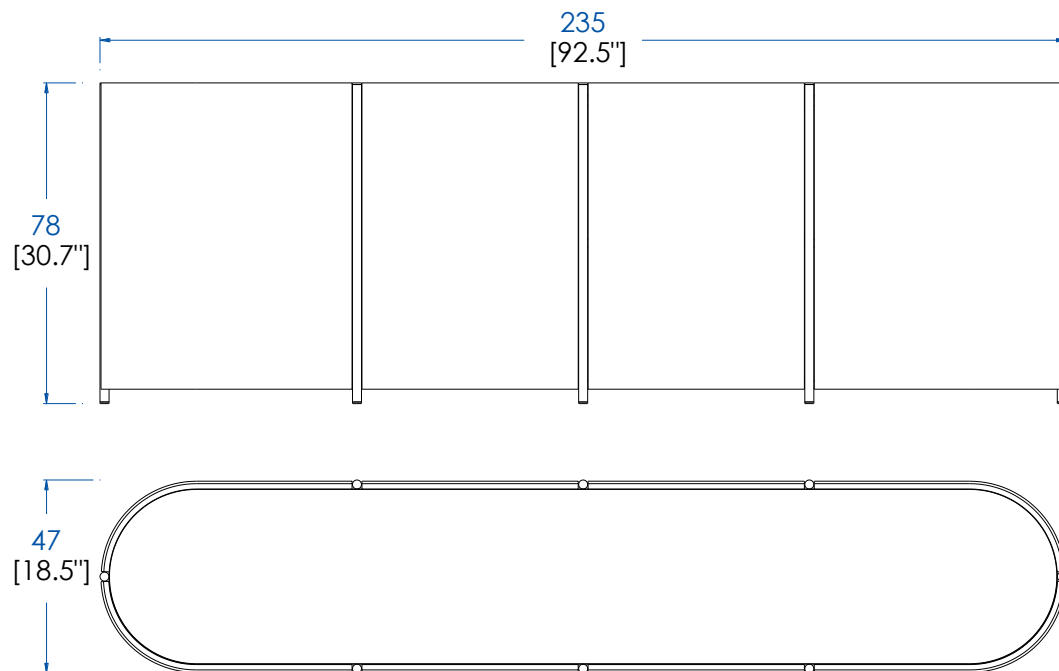

Collection ELANTA

design Patrick Norguet

rocheboboiss
PARIS

P.EL.AP03M - Buffet 4 portes, 4 tiroirs avec plateau en Chêne fil défibré – L 235 H 78 P 47 cm

Portes courbes en multiplis plaqué chêne, extérieur défibré. Porte droite en panneaux de fibres de moyenne densité plaqués chêne, extérieur défibré. Structure intérieur en panneaux de fibres de moyenne densité plaqué Sycomore, étagère fixe; Plateau (3 finitions possibles); Montants en Inox finition Onyx ou Fer Noir Martelé.

P.EL.AP03L – Buffet 4 portes, 4 tiroirs avec plateau en Laque mate

P.EL.AP03K – Buffet 4 portes, 4 tiroirs avec plateau en Céramique (Fokos Terra / Noir Désir / Calacatta)

P.EL.AP03M - Sideboard 4 doors, 4 drawers with top in Defibrated Oak – L 92.5" H 30.7" P 18.5"

Curved doors in oak-veneered plywood, distressed exterior; straight door in medium-density fiberboard veneered with distressed Oak exterior. Interior structure in medium-density fiberboard veneered with sycamore with a fixed shelf; top available in 3 finishes; Supports in Onyx-finished stainless steel or hammered Black iron.

P.EL.AP03L - Sideboard 4 doors, 4 drawers with top in Matte lacquer

P.EL.AP03K - Sideboard 4 doors, 4 drawers with top in Ceramique (Fokos Terra / Noir Désir / Calacatta)

P.EL.AP03M - Aparador 4 puertas, 4 cajones con sobre en Roble hilo desfibrado – L 235 A 78 P 47 cm

Puertas curvadas en multilaminado chapado roble, exterior desfibrado. Puertas rectas en paneles de fibra de densidad media chapada en roble, exterior desfibrado. Estructura interior en paneles de fibra de densidad media contrachapado en Sicómoro, estante fijo; Sobre (3 acabados posibles); Montantes en acero inoxidable con acabado Onyx o Hierro negro martillado.

P.EL.AP03L - Aparador 4 puertas, 4 cajones con sobre en laca mate

P.EL.AP03K - Aparador 4 puertas, 4 cajones con sobre de Cerámica (Fokos Terra / Noir Désir / Calacatta)