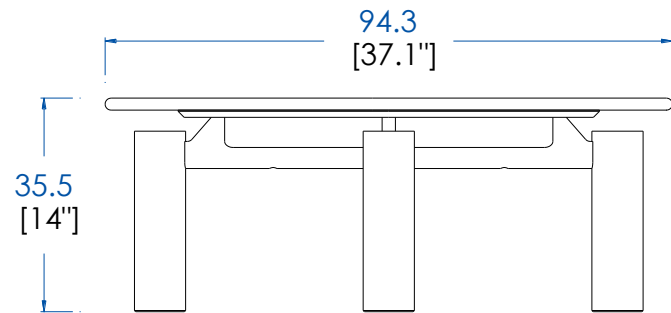

Collection ELANTA

design Patrick Norguet

rochebobo
PARIS

P.EL.MC01DR - Table basse – L 94.3 H 35.5 P 89.8 cm
Plateau marbre Daino Real. 4 Pieds chêne massif défibré

P.EL.MC01DR – Cocktail table – L 37.1" H 14" P 35.3"
Daino Real marble top. 4 legs in solid distressed Oak.

P.EL.MC01DR - Mesa de centro – L 94.3 A 35.5 P 89.8 cm
Sobre de mármol Daino Real. 4 Patas de roble macizo desfibrado.