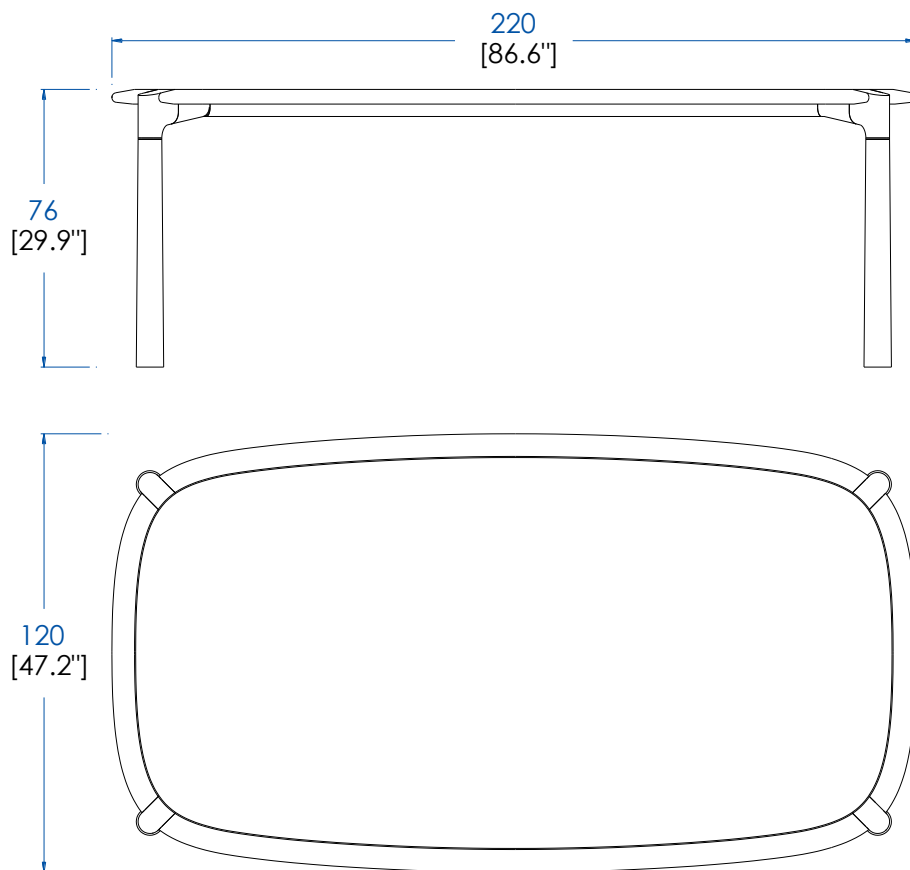

Collection ELANTA

design Patrick Norguet

rochebobo
PARIS

P.EL.MS02M - Table de repas avec plateau en Chêne fil défibré – L 220 H 76 P 120 cm

Plateau en panneaux de fibres de moyenne densité (3 finitions possibles) avec emboiture chêne massif défibré.
Pieds chêne massif défibré avec applications en Inox finition Onyx ou Fer Noir Martelé.

P.EL.MS02L – Table de repas avec plateau en Laque mate

P.EL.MS02K – Table de repas avec plateau en Céramique (Fokos Terra / Noir Désir / Calacatta)

P.EL.MS02M – Dining table with top in Defibrated Oak – L 86.6" H 29.9" P 47.2"

Top in medium-density fiberboard (3 possible finishes) with a solid distressed oak insert.
Solid distressed Oak legs with applications of stainless steel Onyx finish or hammered Black iron.

P.EL.MS02L - Dining table with top in Matte lacquer

P.EL.MS02K - Dining table with top in Ceramique (Fokos Terra / Noir Désir / Calacatta)

P.EL.MS02M - Mesa de comedor con sobre en Roble hilo desfibrado – L 220 A 76 P 120 cm

Sobre en paneles de fibras de densidad media (3 acabados posibles) con inserción de roble macizo desfibrado.
Patatas de roble macizo desfibrado con aplicaciones de acero inoxidable con acabado Onyx o hierro negro martillado.

P.EL.MS02L - Mesa de comedor con sobre en laca mate

P.EL.MS02K - Mesa de comedor con sobre de Cerámica (Fokos Terra / Noir Désir / Calacatta)