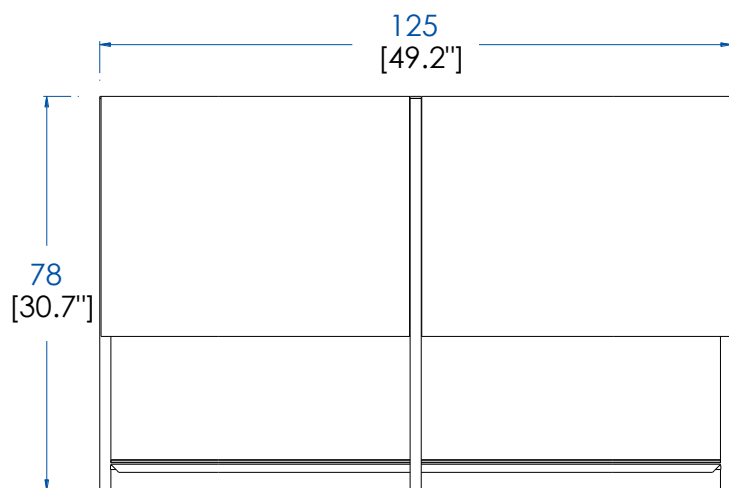

rochebobo
PARIS

P.EL.MD01MM - Buffet 2 portes surélevé – L 125 H 78 P 47 cm

avec plateau supérieur & inférieur en Chêne fil défibré

Portes courbes en multiplis plaqué chêne, extérieur défibré. Structure intérieur en panneaux de fibres de moyenne densité plaqué Sycomore, étagère fixe. Plateau (3 finitions possibles). Montants en Inox finition Onyx ou Fer Noir Martelé.