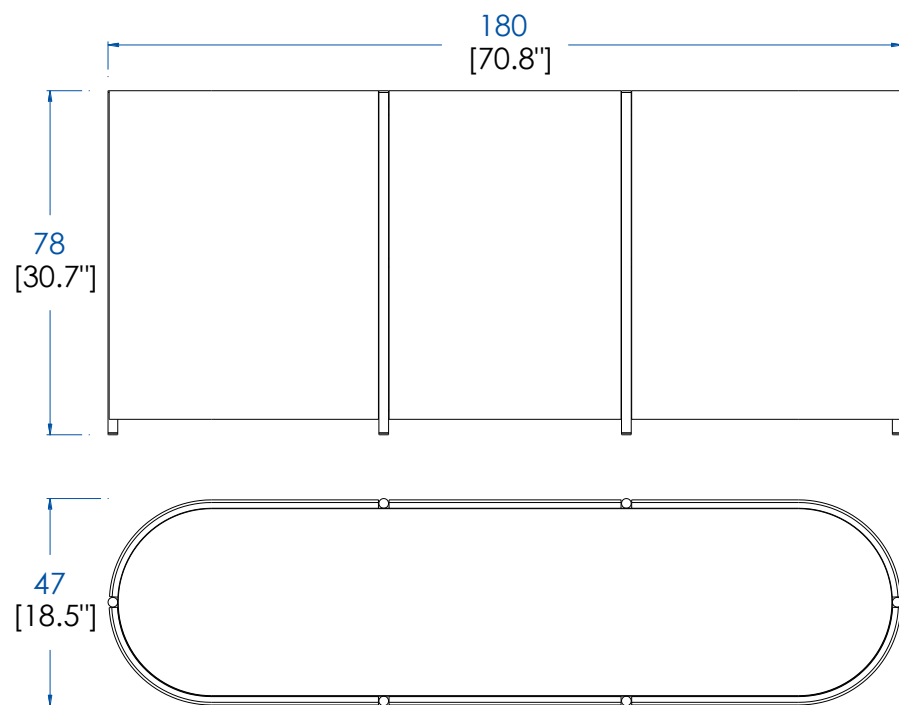

Collection ELANTA

rochebobois
PARIS

design Patrick Norguet

P.EL.AP02M - Buffet 3 portes, 2 tiroirs avec plateau en Chêne fil défibré – L 180 H 78 P 47 cm

Portes courbes en multiplis plaqué chêne, extérieur défibré. Porte droite en panneaux de fibres de moyenne densité plaqués chêne, extérieur défibré. Structure intérieur en panneaux de fibres de moyenne densité plaqué Sycomore, étagère fixe. Plateau (3 finitions possibles). Montants en Inox finition Onyx ou Fer Noir Martelé.

P.EL.AP02L – Buffet 3 portes, 2 tiroirs avec plateau en Laque mate

P.EL.AP02K – Buffet 3 portes, 2 tiroirs avec plateau en Céramique (Fokos Terra / Noir Désir / Calacatta)

P.EL.AP02M - Sideboard 3 doors, 2 drawers with top in Defibrated Oak – L 70.8" H 30.7" P 18.5"

Curved doors in oak-veneered plywood, distressed exterior; straight door in medium-density fiberboard veneered with distressed Oak exterior. Interior structure in medium-density fiberboard veneered with sycamore with a fixed shelf; top available in 3 finishes; Supports in Onyx-finished stainless steel or hammered Black iron.

P.EL.AP02L - Sideboard 3 doors, 2 drawers with top in Matte lacquer

P.EL.AP02K - Sideboard 3 doors, 2 drawers with top in Ceramique (Fokos Terra / Noir Désir / Calacatta)

P.EL.AP02M - Aparador 3 puertas, 2 cajones con sobre en Roble hilo desfibrado – L 180 A 78 P 47 cm

Puertas curvadas en multilaminado chapado roble, exterior desfibrado. Puertas rectas en paneles de fibra de densidad media chapada en roble, exterior desfibrado. Estructura interior en paneles de fibra de densidad media contrachapado en Sicómoro, estante fijo; Sobre (3 acabados posibles); Montantes en acero inoxidable con acabado Onyx o Hierro negro martillado.

P.EL.AP02L - Aparador 3 puertas, 2 cajones con sobre en laca mate

P.EL.AP02K - Aparador 3 puertas, 2 cajones con sobre de Cerámica (Fokos Terra / Noir Désir / Calacatta)