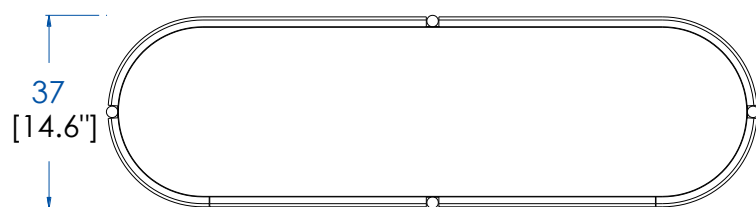

Collection ELANTA

design Patrick Norguet

rochebobo
PARIS

P.EL.CL01MM - Console 2 tiroirs – L 125 H 78 P 37 cm

avec plateau supérieur & Étagères fixes en Chêne fil défibré

Caissons de tiroirs en multiplis plaqué Sycomore et façades en chêne défibré; Plateau (3 finitions possibles). Étagères fixes en panneaux de fibres de moyenne densité laqués avec céramique ou panneau en chêne ou laque. Plateau amovible et fonds des tiroirs en cuir (option). Montants en Inox finition Onyx ou Fer Noir Martelé.

P.EL.CL01ML – avec plateau supérieur en Chêne fil défibré & Étagères fixes en Laque mate

P.EL.CL01MK – avec plateau supérieur en Chêne fil défibré & Étagères fixes Céramique (Fokos Terra / Noir Désir / Calacatta)

P.EL.CL01LM – avec plateau supérieur en Laque mate & Étagères fixes en Chêne fil défibré

P.EL.CL01LL – avec plateau supérieur & Étagères fixes en Laque mate

P.EL.CL01LK – avec plateau supérieur en Laque mate & Étagères fixes en Céramique (Fokos Terra / Noir Désir / Calacatta)

P.EL.CL01KM – avec plateau supérieur en Céramique (Fokos Terra / Noir Désir / Calacatta) & Étagères fixes en Chêne fil défibré

P.EL.CL01KL – avec plateau supérieur en Céramique (Fokos Terra / Noir Désir / Calacatta) & Étagères fixes en Laque mate

P.EL.CL01KK – avec plateau supérieur & Étagères fixes en Céramique (Fokos Terra / Noir Désir / Calacatta)

P.EL.CL01MM - Console with 2 drawers – L 49.2" H 30.7" P 14.6"

with Upper top & Fixed shelves in Defibrated Oak

Drawer units in plywood veneered with sycamore and fronts in distressed Oak; (Top in 3 possible finishes). Fixed shelves in lacquered medium-density fiberboard with ceramic, Oak panel or lacquer. Removable top and drawer bottoms in leather (optional). Columns in stainless steel with Onyx finish or hammered Black iron.

P.EL.CL01ML – with Upper top in Defibrated Oak & Fixed shelves in Matte lacquer

P.EL.CL01MK – with Upper top in Defibrated Oak & Fixed shelves in Ceramique (Fokos Terra / Noir Désir / Calacatta)

P.EL.CL01LM – with Upper top in Matte lacquer & Fixed shelves in Defibrated Oak

P.EL.CL01LL – with Upper top & Fixed shelves in Matte lacquer

P.EL.CL01LK – with Upper top in Matte lacquer & Fixed shelves in Ceramique (Fokos Terra / Noir Désir / Calacatta)

P.EL.CL01KM – with Upper top in Ceramique (Fokos Terra / Noir Désir / Calacatta) & Fixed shelves in Defibrated Oak

P.EL.CL01KL – with Upper top in Ceramique (Fokos Terra / Noir Désir / Calacatta) & Fixed shelves in Matte lacquer

P.EL.CL01KK – with Upper top & Fixed shelves in Ceramique (Fokos Terra / Noir Désir / Calacatta)

P.EL.CL01MM - Consola 2 cajones – L 125 A 78 P 37 cm

con sobre superior & Estantes fijos en Roble hilo desfibrado