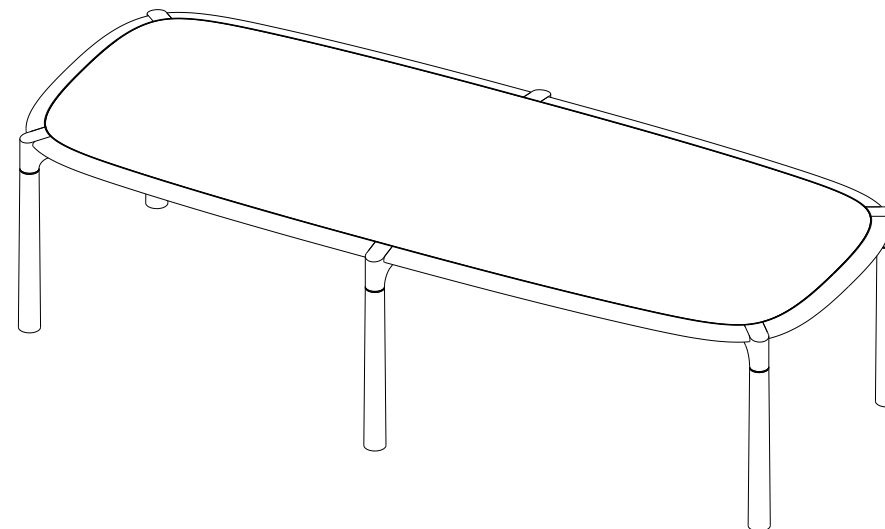

Collection ELANTA

design Patrick Norguet

rochebobo
PARIS

P.EL.MS04M - Table de repas avec plateau en Chêne fil défibré – L 300 H 76 P 128 cm

Plateau en panneaux de fibres de moyenne densité (3 finitions possibles) avec emboiture chêne massif défibré. 6 Pieds chêne massif défibré avec applications en Inox finition Onyx ou Fer Noir Martelé.

P.EL.MS04L – Table de repas avec plateau en Laque mate

P.EL.MS04K – Table de repas avec plateau en Céramique (Fokos Terra / Noir Désir / Calacatta)

P.EL.MS04M – Dining table with top in Defibrated Oak – L 118.1" H 29.9" P 50.4"

Top in medium-density fiberboard (3 possible finishes) with a solid distressed oak insert.
6 Solid distressed Oak legs with applications of stainless steel Onyx finish or hammered Black iron.

P.EL.MS04L - Dining table with top in Matte lacquer

P.EL.MS04K - Dining table with top in Ceramique (Fokos Terra / Noir Désir / Calacatta)

P.EL.MS04M - Mesa de comedor con sobre en Roble hilo desfibrado – L 300 A 76 P 128 cm

Sobre en paneles de fibras de densidad media (3 acabados posibles) con insercción de roble macizo desfibrado. 6 Patas de roble macizo desfibrado con aplicaciones de acero inoxidable con acabado Onyx o hierro negro martillado.

P.EL.MS04L - Mesa de comedor con sobre en laca mate

P.EL.MS04K - Mesa de comedor con sobre de Cerámica (Fokos Terra / Noir Désir / Calacatta)