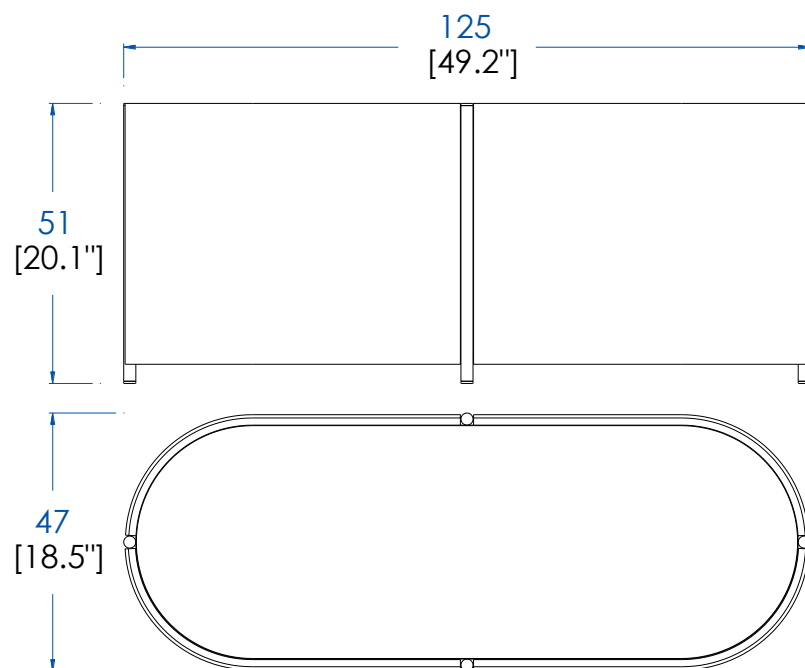

Collection ELANTA

design Patrick Norguet

rochebobo
PARIS

P.EL.TV01M - Meuble tv 2 portes avec plateau en Chêne fil défibré – L 125 H 51 P 47 cm

Portes courbes en multiplis plaqué chêne, extérieur défibré. Plateau (3 finitions possibles); structure intérieur en panneaux de fibres de moyenne densité plaqué Sycomore; Montants en Inox finition Onyx ou Fer Noir Martelé.

P.EL.TV01L – Meuble tv 2 portes avec plateau en Laque mate

P.EL.TV01K – Meuble tv 2 portes avec plateau en Céramique (Fokos Terra / Noir Désir / Calacatta)

P.EL.TV01M - Tv unit 2 doors with top in Defibrated Oak – L 49.2" H 20.1" P 18.5"

Curved doors in oak-veneered plywood, distressed exterior. Top (3 possible finishes); interior structure in medium-density fiberboard veneered with Sycamore. Columns in Onyx-finished stainless steel or hammered Black Iron.

P.EL.TV01L - Tv unit 2 doors with top in Matte lacquer

P.EL.TV01K - Tv unit 2 doors with top in Ceramique (Fokos Terra / Noir Désir / Calacatta)

P.EL.TV01M - Mueble tv 2 puertas con sobre en Roble hilo desfibrado – L 125 A 51 P 47 cm

Puertas curvadas en multilaminado chapado roble, exterior desfibrado. Sobre (3 acabados posibles), estructura interior en paneles de fibra de densidad media contrachapado en Sicómoro. Montantes en acero inoxidable con acabado Onyx o Hierro negro martillado.

P.EL.TV01L - Mueble tv 2 puertas con sobre en laca mate

P.EL.TV01K - Mueble tv 2 puertas con sobre de Cerámica (Fokos Terra / Noir Désir / Calacatta)