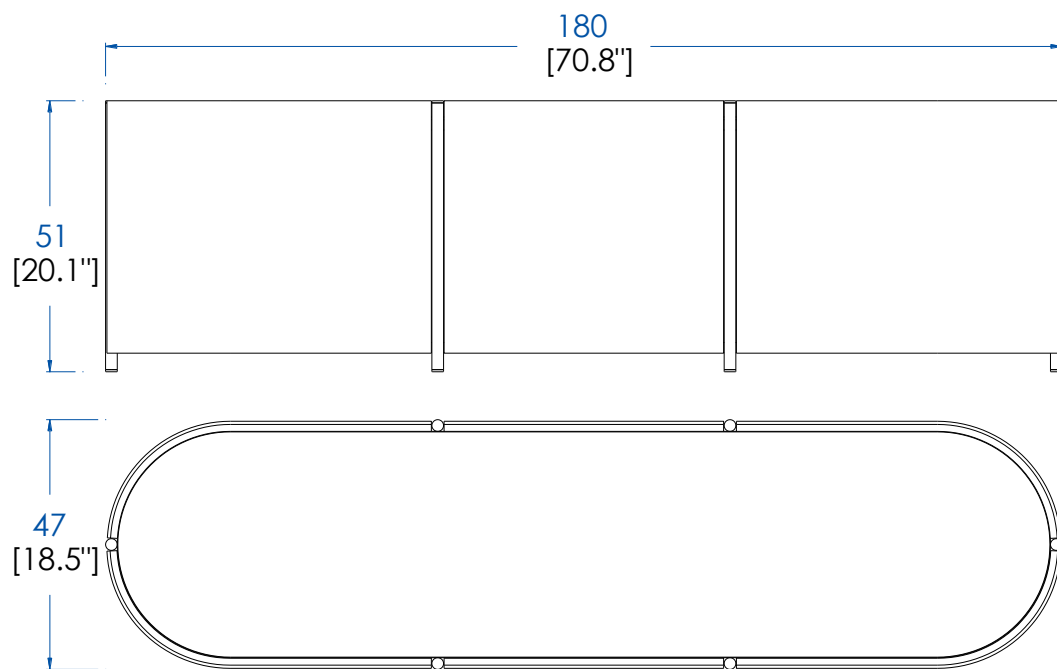

Collection ELANTA

design Patrick Norguet

rochebobois
PARIS

P.EL.TV02M - Meuble tv 3 portes avec plateau en Chêne fil défibré – L 180 H 51 P 47 cm

Portes courbes en multiplis plaqué chêne, extérieur défibré. Porte droite en panneaux de fibres de moyenne densité plaqués chêne, extérieur défibré. Plateau (3 finitions) possibles; structure intérieur en panneaux de fibres de moyenne densité plaqué Sycomore; Montants en Inox finition Onyx ou Fer Noir Martelé.

P.EL.TV02L – Meuble tv 3 portes avec plateau en Laque mate

P.EL.TV02K – Meuble tv 3 portes avec plateau en Céramique (Fokos Terra / Noir Désir / Calacatta)

P.EL.TV02M - Tv unit 3 doors with top in Defibrated Oak – L 70.8" H 20.1" P 18.5"

Curved doors in oak-veneered plywood, distressed exterior. Straight door in medium-density fiberboard veneered with oak, distressed exterior. Top (3 possible finishes); interior structure in medium-density fiberboard veneered with Sycamore. Columns in Onyx-finished stainless steel or hammered Black Iron.

P.EL.TV02L - Tv unit 3 doors with top in Matte lacquer

P.EL.TV02K - Tv unit 3 doors with top in Ceramique (Fokos Terra / Noir Désir / Calacatta)

P.EL.TV02M - Mueble tv 3 puertas con sobre en Roble hilo desfibrado – L 180 A 51 P 47 cm

Puertas curvadas en multilaminado chapado roble, exterior desfibrado. Puertas rectas en paneles de fibra de densidad media chapada en roble, exterior desfibrado. Sobre (3 acabados posibles), estructura interior en paneles de fibra de densidad media contrachapado en Sicómoro. Montantes en acero inoxidable con acabado Onyx o Hierro negro martillado.

P.EL.TV02L - Mueble tv 3 puertas con sobre en laca mate

P.EL.TV02K - Mueble tv 3 puertas con sobre de Cerámica (Fokos Terra / Noir Désir / Calacatta)