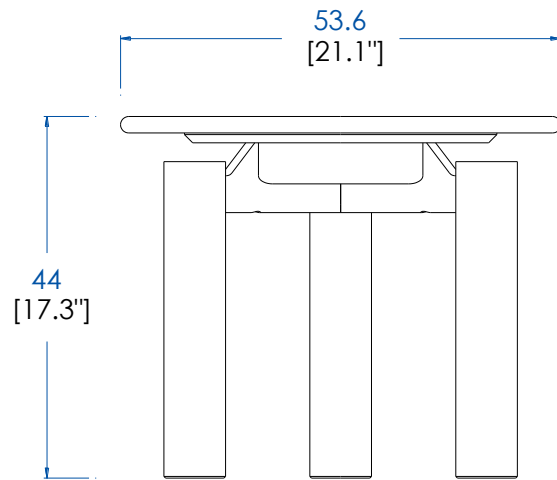

Collection ELANTA

design Patrick Norguet

rochebobo
PARIS

P.EL.MA01DR - Bout de canapé – L 53.6 H 44 P 54.2 cm
Plateau marbre Daino Real. 3 Pieds chêne massif défibré

P.EL.MA01DR – End table – L 21.1" H 17.3" P 21.3"
Daino Real marble top. 3 legs in solid distressed Oak.

P.EL.MA01DR - Mesa de rincón – L 53.6 A 44 P 54.2 cm
Sobre de mármol Daino Real. 3 Patas de roble macizo desfibrado.