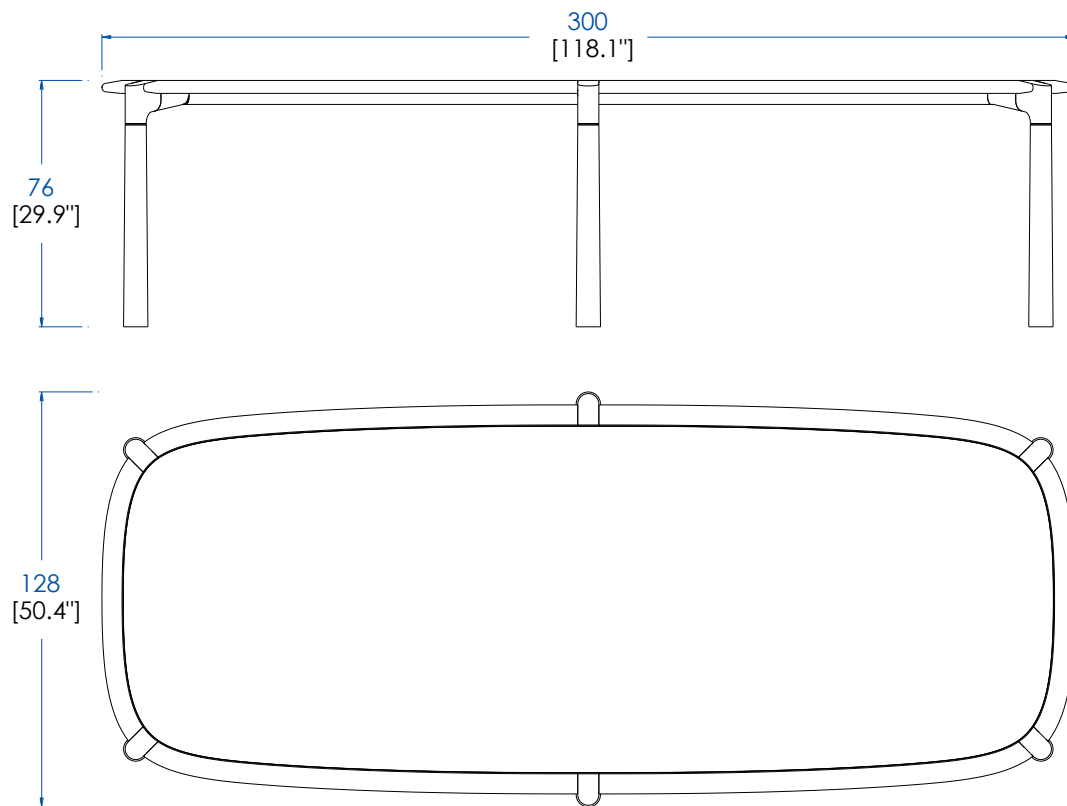

Collection ELANTA

design Patrick Norguet

rochebobo
PARIS

P.EL.MS04M - Table de repas avec plateau en Chêne fil défibré – L 300 H 76 P 128 cm

Plateau en panneaux de fibres de moyenne densité (3 finitions possibles) avec emboiture chêne massif défibré. 6 Pieds chêne massif défibré avec applications en Inox finition Onyx ou Fer Noir Martelé.

P.EL.MS04L – Table de repas avec plateau en Laque mate

P.EL.MS04K – Table de repas avec plateau en Céramique (Fokos Terra / Noir Désir / Calacatta)

P.EL.MS04M – Dining table with top in Defibrated Oak – L 118.1" H 29.9" P 50.4"

Top in medium-density fiberboard (3 possible finishes) with a solid distressed oak insert.
6 Solid distressed Oak legs with applications of stainless steel Onyx finish or hammered Black iron.

P.EL.MS04L - Dining table with top in Matte lacquer

P.EL.MS04K - Dining table with top in Ceramique (Fokos Terra / Noir Désir / Calacatta)

P.EL.MS04M - Mesa de comedor con sobre en Roble hilo desfibrado – L 300 A 76 P 128 cm

Sobre en paneles de fibras de densidad media (3 acabados posibles) con insercción de roble macizo desfibrado. 6 Patas de roble macizo desfibrado con aplicaciones de acero inoxidable con acabado Onyx o hierro negro martillado.

P.EL.MS04L - Mesa de comedor con sobre en laca mate

P.EL.MS04K - Mesa de comedor con sobre de Cerámica (Fokos Terra / Noir Désir / Calacatta)