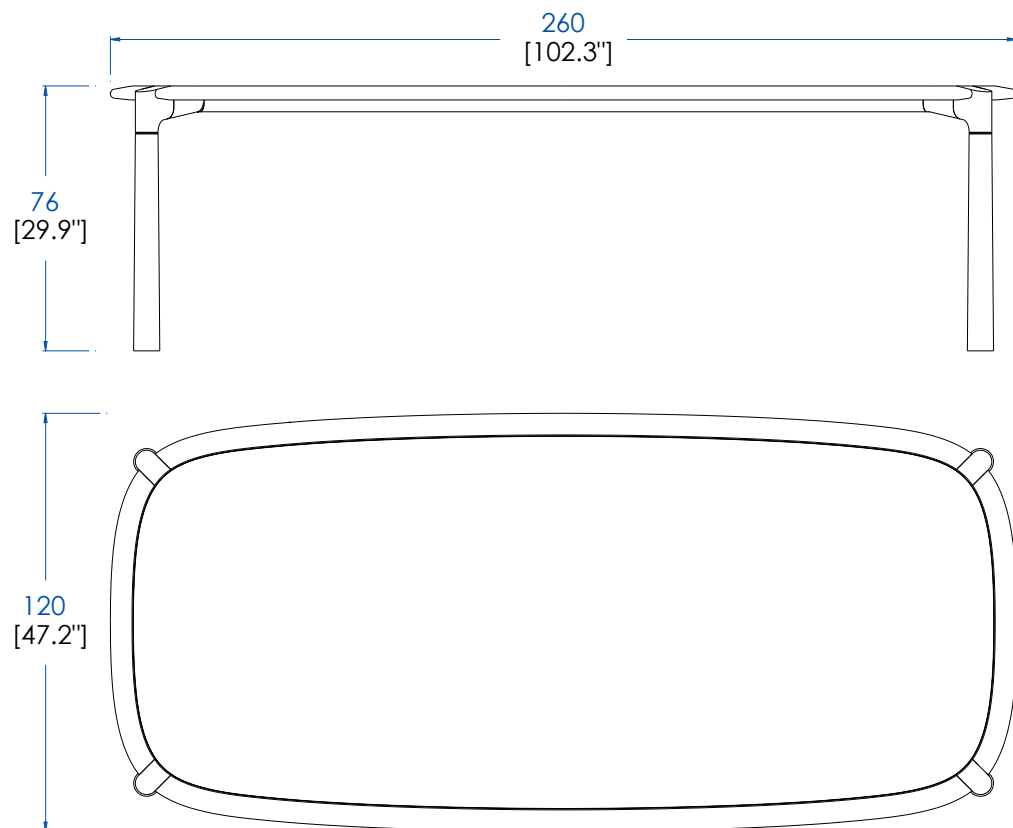

Collection ELANTA

design Patrick Norguet

rochebobo
PARIS

P.EL.MS03M - Table de repas avec plateau en Chêne fil défibré – L 260 H 76 P 120 cm

Plateau en panneaux de fibres de moyenne densité (3 finitions possibles) avec emboiture chêne massif défibré. Pieds chêne massif défibré avec applications en Inox finition Onyx ou Fer Noir Martelé.

P.EL.MS03L – Table de repas avec plateau en Laque mate

P.EL.MS03K – Table de repas avec plateau en Céramique (Fokos Terra / Noir Désir / Calacatta)

P.EL.MS03M – Dining table with top in Defibrated Oak – L 102.3" H 29.9" P 47.2"

Top in medium-density fiberboard (3 possible finishes) with a solid distressed oak insert.

Solid distressed Oak legs with applications of stainless steel Onyx finish or hammered Black iron.

P.EL.MS03L - Dining table with top in Matte lacquer

P.EL.MS03K - Dining table with top in Ceramique (Fokos Terra / Noir Désir / Calacatta)

P.EL.MS03M - Mesa de comedor con sobre en Roble hilo desfibrado – L 260 A 76 P 120 cm

Sobre en paneles de fibras de densidad media (3 acabados posibles) con insercción de roble macizo desfibrado. Patas de roble macizo desfibrado con aplicaciones de acero inoxidable con acabado Onyx o hierro negro martillado.

P.EL.MS03L - Mesa de comedor con sobre en laca mate

P.EL.MS03K - Mesa de comedor con sobre de Cerámica (Fokos Terra / Noir Désir / Calacatta)