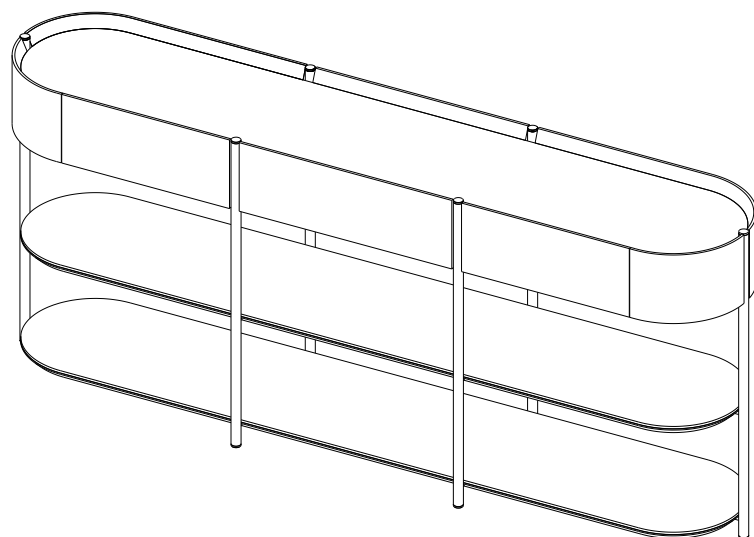

P.EL.CL01KK – con sobre superior & Estantes fijos de Cerámica (Fokos Terra / Noir Désir / Calacatta)

Collection ELANTA

design Patrick Norguet

rochebobo
PARIS

P.EL.CL02MM - Console 3 tiroirs – L 180 H 78 P 37 cm