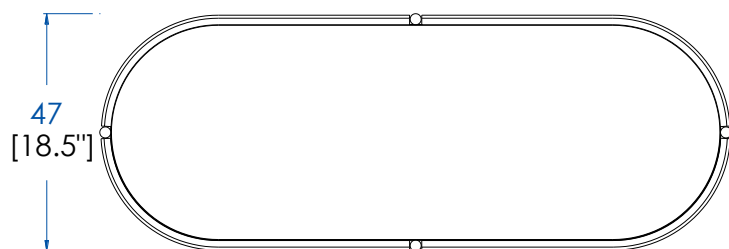

rochebobo
PARIS

P.EL.MD01MM - Buffet 2 portes surélevé – L 125 H 78 P 47 cm

avec plateau supérieur & inférieur en Chêne fil défibré

Portes courbes en multiplis plaqué chêne, extérieur défibré. Structure intérieur en panneaux de fibres de moyenne densité plaqué Sycomore, étagère fixe. Plateau (3 finitions possibles). Montants en Inox finition Onyx ou Fer Noir Martelé.