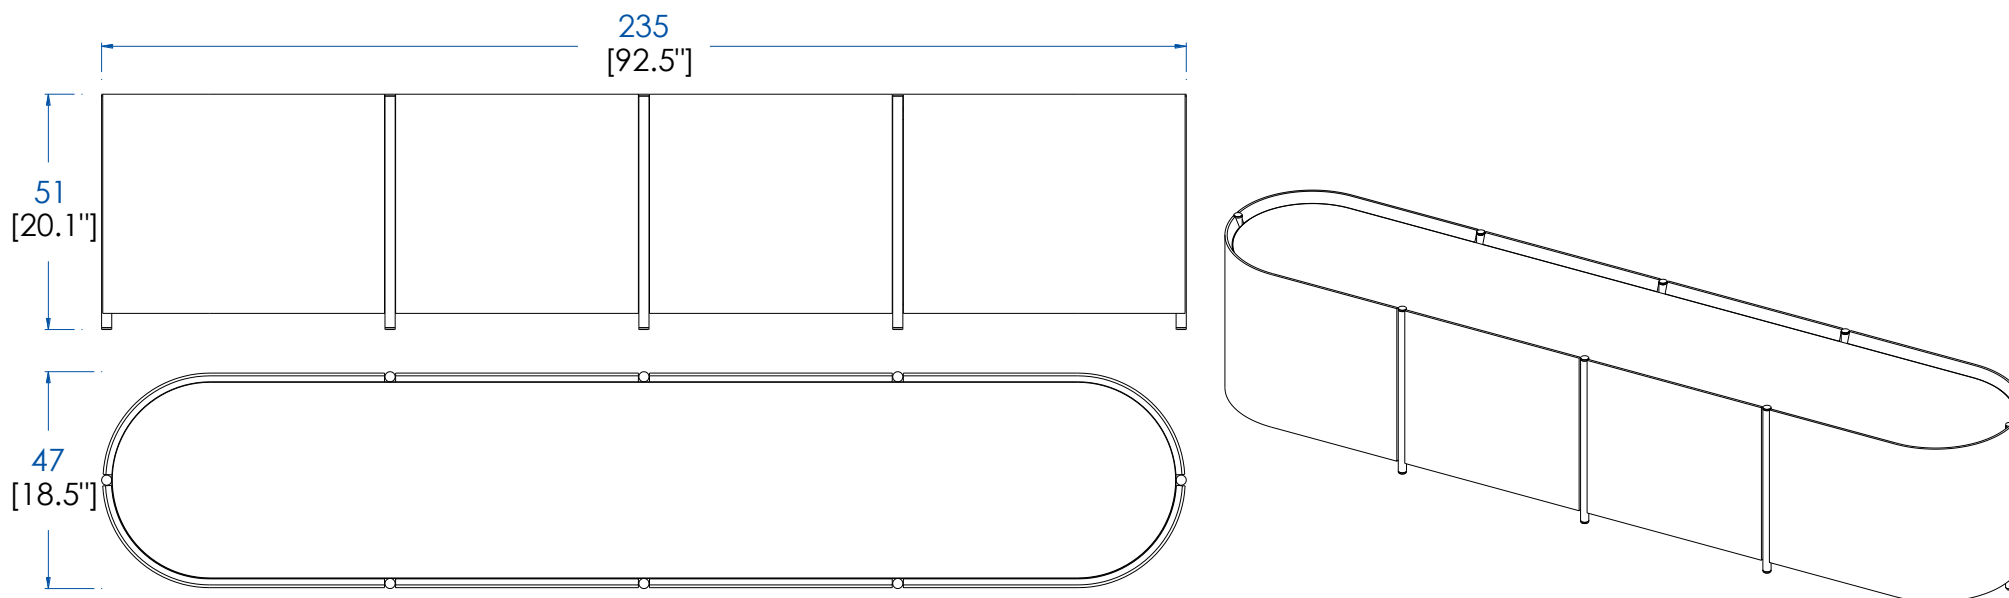

Collection ELANTA

design Patrick Norguet

rocheboboys
PARIS

P.EL.TV03M - Meuble tv 4 portes avec plateau en Chêne fil défibré – L 235 H 51 P 47 cm

Portes courbes en multiplis plaqué chêne, extérieur défibré. Porte droite en panneaux de fibres de moyenne densité plaqués chêne, extérieur défibré. Plateau (3 finitions possibles); structure intérieur en panneaux de fibres de moyenne densité plaqué Sycomore. Montants en Inox finition Onyx ou Fer Noir Martelé.

P.EL.TV03L – Meuble tv 4 portes avec plateau en Laque mate

P.EL.TV03K – Meuble tv 4 portes avec plateau en Céramique (Fokos Terra / Noir Désir / Calacatta)

P.EL.TV03M - Tv unit 4 doors with top in Defibrated Oak – L 92.5" H 20.1" P 18.5"

Curved doors in oak-veneered plywood, distressed exterior. Straight door in medium-density fiberboard veneered with oak, distressed exterior. Top (3 possible finishes); interior structure in medium-density fiberboard veneered with Sycamore. Columns in Onyx-finished stainless steel or hammered Black Iron.

P.EL.TV03L - Tv unit 4 doors with top in Matte lacquer

P.EL.TV03K - Tv unit 4 doors with top in Ceramique (Fokos Terra / Noir Désir / Calacatta)

P.EL.TV03M - Mueble tv 4 puertas con sobre en Roble hilo desfibrado – L 235 A 51 P 47 cm

Puertas curvadas en multilaminado chapado roble, exterior desfibrado. Puertas rectas en paneles de fibra de densidad media chapada en roble, exterior desfibrado. Sobre (3 acabados posibles), estructura interior en paneles de fibra de densidad media contrachapado en Sicómoro. Montantes en acero inoxidable con acabado Onyx o Hierro negro martillado.

P.EL.TV03L - Mueble tv 4 puertas con sobre en laca mate

P.EL.TV03K - Mueble tv 4 puertas con sobre de Cerámica (Fokos Terra / Noir Désir / Calacatta)