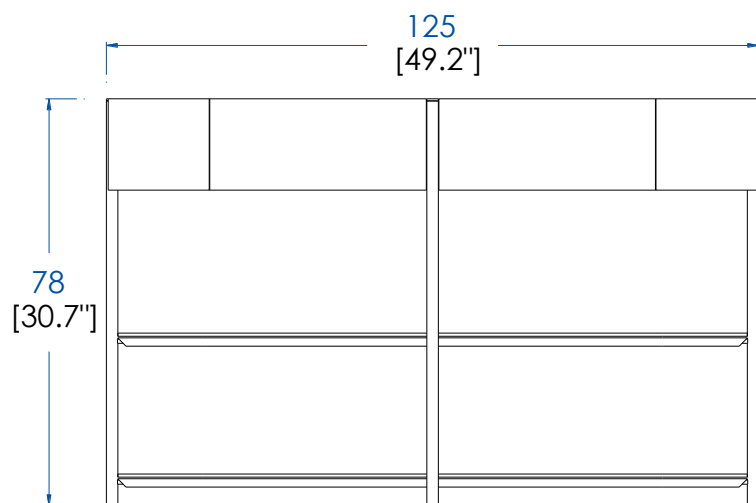

Collection ELANTA

design Patrick Norguet

rochebobo
PARIS

P.EL.CL01MM - Console 2 tiroirs – L 125 H 78 P 37 cm

avec plateau supérieur & Étagères fixes en Chêne fil défibré

Caissons de tiroirs en multiplis plaqué Sycomore et façades en chêne défibré; Plateau (3 finitions possibles). Étagères fixes en panneaux de fibres de moyenne densité laqués avec céramique ou panneau en chêne ou laque. Plateau amovible et fonds des tiroirs en cuir (option). Montants en Inox finition Onyx ou Fer Noir Martelé.

P.EL.CL01ML – avec plateau supérieur en Chêne fil défibré & Étagères fixes en Laque mate

P.EL.CL01MK – avec plateau supérieur en Chêne fil défibré & Étagères fixes Céramique (Fokos Terra / Noir Désir / Calacatta)

P.EL.CL01LM – avec plateau supérieur en Laque mate & Étagères fixes en Chêne fil défibré

P.EL.CL01LL – avec plateau supérieur & Étagères fixes en Laque mate

P.EL.CL01LK – avec plateau supérieur en Laque mate & Étagères fixes en Céramique (Fokos Terra / Noir Désir / Calacatta)

P.EL.CL01KM – avec plateau supérieur en Céramique (Fokos Terra / Noir Désir / Calacatta) & Étagères fixes en Chêne fil défibré

P.EL.CL01KL – avec plateau supérieur en Céramique (Fokos Terra / Noir Désir / Calacatta) & Étagères fixes en Laque mate

P.EL.CL01KK – avec plateau supérieur & Étagères fixes en Céramique (Fokos Terra / Noir Désir / Calacatta)

P.EL.CL01MM - Console with 2 drawers – L 49.2" H 30.7" P 14.6"

with Upper top & Fixed shelves in Defibrated Oak

Drawer units in plywood veneered with sycamore and fronts in distressed Oak; (Top in 3 possible finishes). Fixed shelves in lacquered medium-density fiberboard with ceramic, Oak panel or lacquer. Removable top and drawer bottoms in leather (optional). Columns in stainless steel with Onyx finish or hammered Black iron.

P.EL.CL01ML – with Upper top in Defibrated Oak & Fixed shelves in Matte lacquer

P.EL.CL01MK – with Upper top in Defibrated Oak & Fixed shelves in Ceramique (Fokos Terra / Noir Désir / Calacatta)

P.EL.CL01LM – with Upper top in Matte lacquer & Fixed shelves in Defibrated Oak

P.EL.CL01LL – with Upper top & Fixed shelves in Matte lacquer

P.EL.CL01LK – with Upper top in Matte lacquer & Fixed shelves in Ceramique (Fokos Terra / Noir Désir / Calacatta)

P.EL.CL01KM – with Upper top in Ceramique (Fokos Terra / Noir Désir / Calacatta) & Fixed shelves in Defibrated Oak

P.EL.CL01KL – with Upper top in Ceramique (Fokos Terra / Noir Désir / Calacatta) & Fixed shelves in Matte lacquer

P.EL.CL01KK – with Upper top & Fixed shelves in Ceramique (Fokos Terra / Noir Désir / Calacatta)

P.EL.CL01MM - Consola 2 cajones – L 125 A 78 P 37 cm

con sobre superior & Estantes fijos en Roble hilo desfibrado