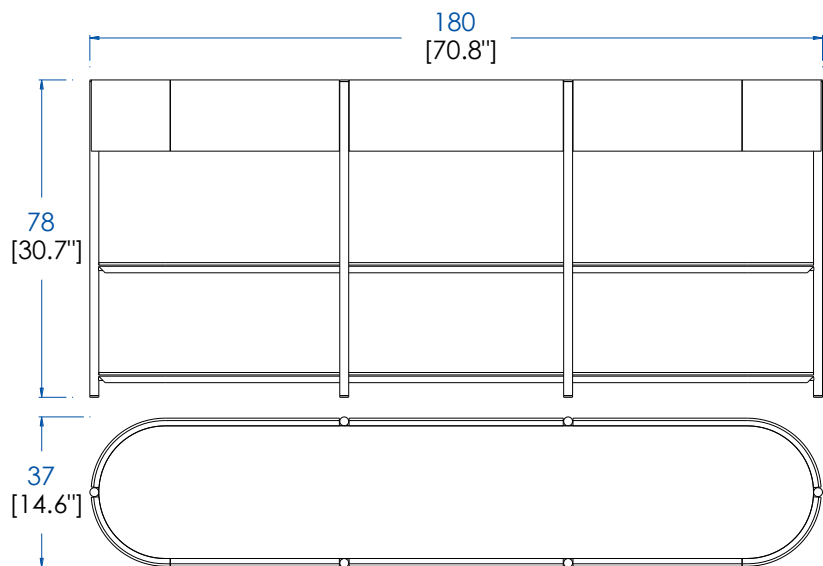

Collection ELANTA

design Patrick Norguet

rochebobo
PARIS

P.EL.CL02MM - Console 3 tiroirs – L 180 H 78 P 37 cm

avec plateau supérieur & Étagères fixes en Chêne fil défibré

Caissons de tiroirs en multiplis plaqué Sycomore et façades en chêne défibré; Plateau (3 finitions possibles). Étagères fixes en panneaux de fibres de moyenne densité laqués avec céramique ou panneau en chêne ou laque. Plateau amovible et fonds des tiroirs en cuir (option). Montants en Inox finition Onyx ou Fer Noir Martelé.

P.EL.CL02ML – avec plateau supérieur en Chêne fil défibré & Étagères fixes en Laque mate

P.EL.CL02MK – avec plateau supérieur en Chêne fil défibré & Étagères fixes Céramique (Fokos Terra / Noir Désir / Calacatta)

P.EL.CL02LM – avec plateau supérieur en Laque mate & Étagères fixes en Chêne fil défibré

P.EL.CL02LL – avec plateau supérieur & Étagères fixes en Laque mate

P.EL.CL02LK – avec plateau supérieur en Laque mate & Étagères fixes en Céramique (Fokos Terra / Noir Désir / Calacatta)

P.EL.CL02KM – avec plateau supérieur en Céramique (Fokos Terra / Noir Désir / Calacatta) & Étagères fixes en Chêne fil défibré

P.EL.CL02KL – avec plateau supérieur en Céramique (Fokos Terra / Noir Désir / Calacatta) & Étagères fixes en Laque mate

P.EL.CL02KK – avec plateau supérieur & Étagères fixes en Céramique (Fokos Terra / Noir Désir / Calacatta)

P.EL.CL02MM - Console with 3 drawers – L 70.8" H 30.7" P 14.6"

with Upper top & Fixed shelves in Defibrated Oak

Drawer units in plywood veneered with sycamore and fronts in distressed Oak; (Top in 3 possible finishes). Fixed shelves in lacquered medium-density fiberboard with ceramic, Oak panel or lacquer. Removable top and drawer bottoms in leather (optional). Columns in stainless steel with Onyx finish or hammered Black iron.

P.EL.CL02ML – with Upper top in Defibrated Oak & Fixed shelves in Matte lacquer

P.EL.CL02MK – with Upper top in Defibrated Oak & Fixed shelves in Ceramic (Fokos Terra / Noir Désir / Calacatta)

P.EL.CL02LM – with Upper top in Matte lacquer & Fixed shelves in Defibrated Oak

P.EL.CL02LL – with Upper top & Fixed shelves in Matte lacquer

P.EL.CL02LK – with Upper top in Matte lacquer & Fixed shelves in Ceramic (Fokos Terra / Noir Désir / Calacatta)

P.EL.CL02KM – with Upper top in Ceramic (Fokos Terra / Noir Désir / Calacatta) & Fixed shelves in Defibrated Oak

P.EL.CL02KL – with Upper top in Ceramic (Fokos Terra / Noir Désir / Calacatta) & Fixed shelves in Matte lacquer

P.EL.CL02KK – with Upper top & Fixed shelves in Ceramic (Fokos Terra / Noir Désir / Calacatta)

P.EL.CL02MM - Consola 3 cajones – L 180 A 78 P 37 cm

con sobre superior & Estantes fijos en Roble hilo desfibrado