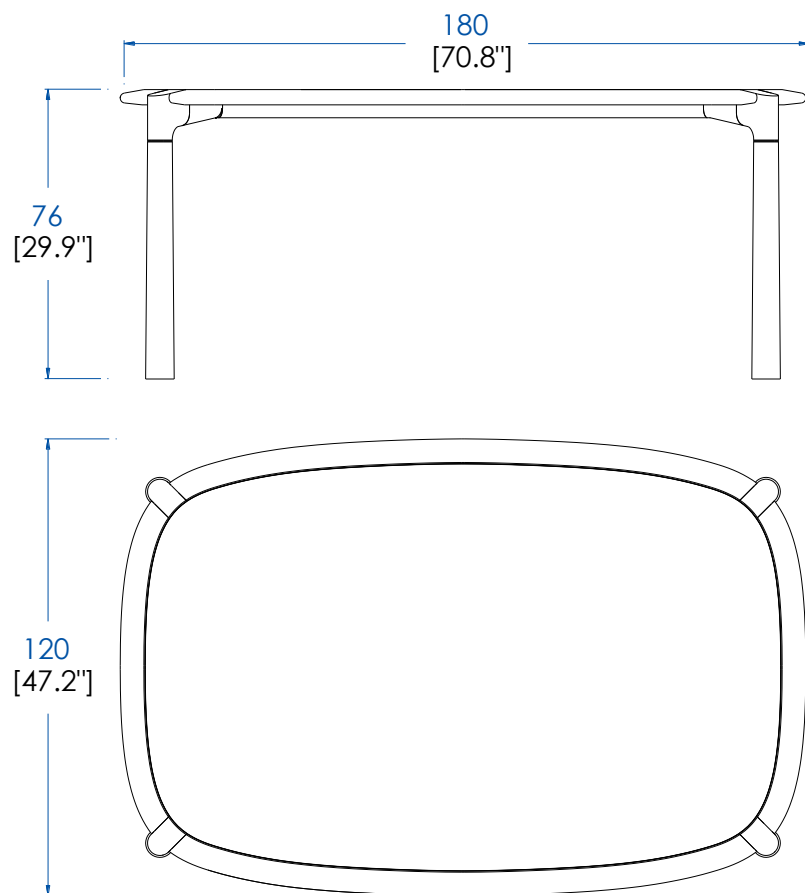

Collection ELANTA

design Patrick Norguet

rochebobo
PARIS

P.EL.MS01M - Table de repas avec plateau en Chêne fil défibré – L 180 H 76 P 120 cm

Plateau en panneaux de fibres de moyenne densité (3 finitions possibles) avec emboiture chêne massif défibré.
Pieds chêne massif défibré avec applications en Inox finition Onyx ou Fer Noir Martelé.

P.EL.MS01L – Table de repas avec plateau en Laque mate

P.EL.MS01K – Table de repas avec plateau en Céramique (Fokos Terra / Noir Désir / Calacatta)

P.EL.MS01M – Dining table with top in Defibrated Oak – L 70.8" H 29.9" P 47.2"

Top in medium-density fiberboard (3 possible finishes) with a solid distressed oak insert.
Solid distressed Oak legs with applications of stainless steel Onyx finish or hammered Black iron.

P.EL.MS01L - Dining table with top in Matte lacquer

P.EL.MS01K - Dining table with top in Ceramique (Fokos Terra / Noir Désir / Calacatta)

P.EL.MS01M - Mesa de comedor con sobre en Roble hilo desfibrado – L 180 A 76 P 120 cm

Sobre en paneles de fibras de densidad media (3 acabados posibles) con inserción de roble macizo desfibrado.
Patas de roble macizo desfibrado con aplicaciones de acero inoxidable con acabado Onyx o hierro negro martillado.

P.EL.MS01L - Mesa de comedor con sobre en laca mate

P.EL.MS01K - Mesa de comedor con sobre de Cerámica (Fokos Terra / Noir Désir / Calacatta)