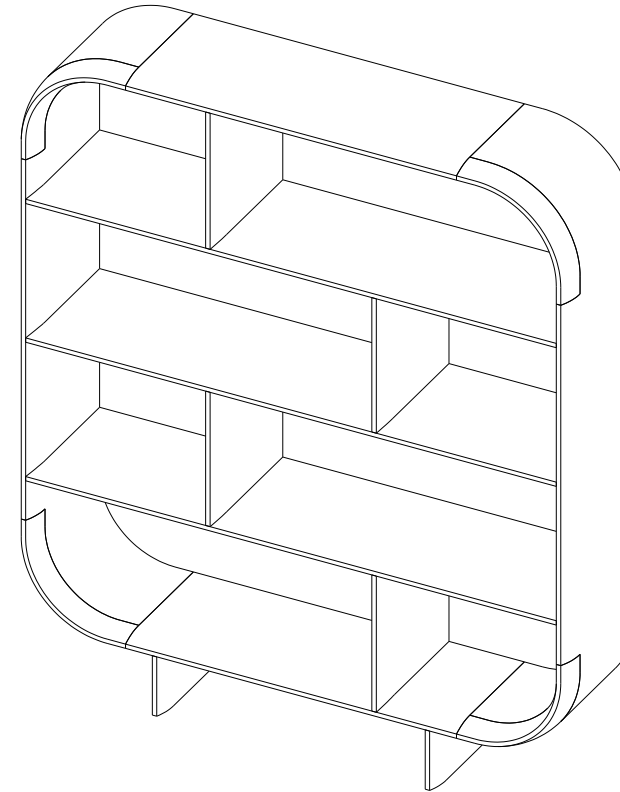

design Sacha Ladic

P.CE.BT01 – Bibliothèque pm - L 150 H 176 P 35 cm

Structure panneaux de fibres de moyenne densité, plaqué noyer américain (3 finitions possibles).

P.CE.BT01 – Small bookcase - L 59" H 69.3" P 13.8"

Structure in medium-density fiberboard, American walnut veneer (3 available finishes).

P.CE.BT01 – Biblioteca pm - L 150 A 176 P 35 cm

Estructura de paneles de fibras de densidad media, contrachapada en nogal americano (3 posibles acabados).

Collection CELTA (Bibliothèque – Bookcase – Biblioteca)

rochebobois
PARIS

design Sacha Ladic

P.CE.BT02 – Bibliothèque pm - L 150 H 215 P 35 cm

Structure panneaux de fibres de moyenne densité, plaqué noyer américain (3 finitions possibles).

Collection CELTA (Bibliothèque – Bookcase – Biblioteca)

design Sacha Ladic

rochebobois
PARIS

P.CE.BT03 – Bibliothèque mm - L 225 H 176 P 35 cm

Bibliothèque à fixer au mur.

Structure panneaux de fibres de moyenne densité, plaqué noyer américain (3 finitions possibles).