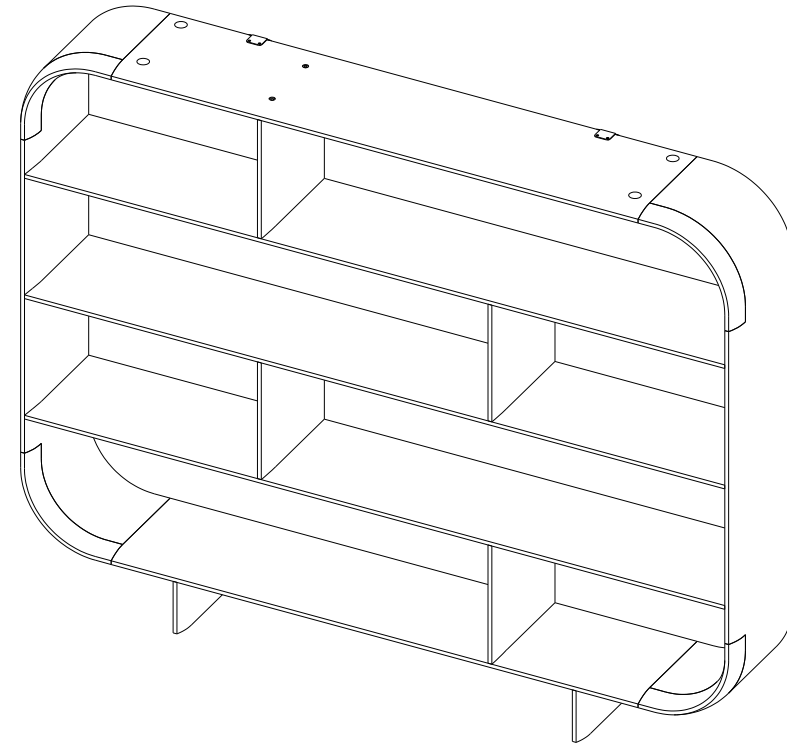

Collection CELTA (Bibliothèque – Bookcase – Biblioteca)

rochebobois
PARIS

design Sacha Ladic

P.CE.BT02 – Bibliothèque pm - L 150 H 215 P 35 cm

Structure panneaux de fibres de moyenne densité, plaqué noyer américain (3 finitions possibles).

P.CE.BT02 – Small bookcase - L 59" H 84.6" P 13.8"

Structure in medium-density fiberboard, American walnut veneer (3 available finishes).

P.CE.BT02 – Biblioteca pm - L 150 A 215 P 35 cm

Estructura de paneles de fibras de densidad media, contrachapada en nogal americano (3 posibles acabados).

Collection CELTA (Bibliothèque – Bookcase – Biblioteca)

design Sacha Ladic

rochebobois
PARIS

P.CE.BT03 – Bibliothèque mm - L 225 H 176 P 35 cm

Bibliothèque à fixer au mur.

Structure panneaux de fibres de moyenne densité, plaqué noyer américain (3 finitions possibles).