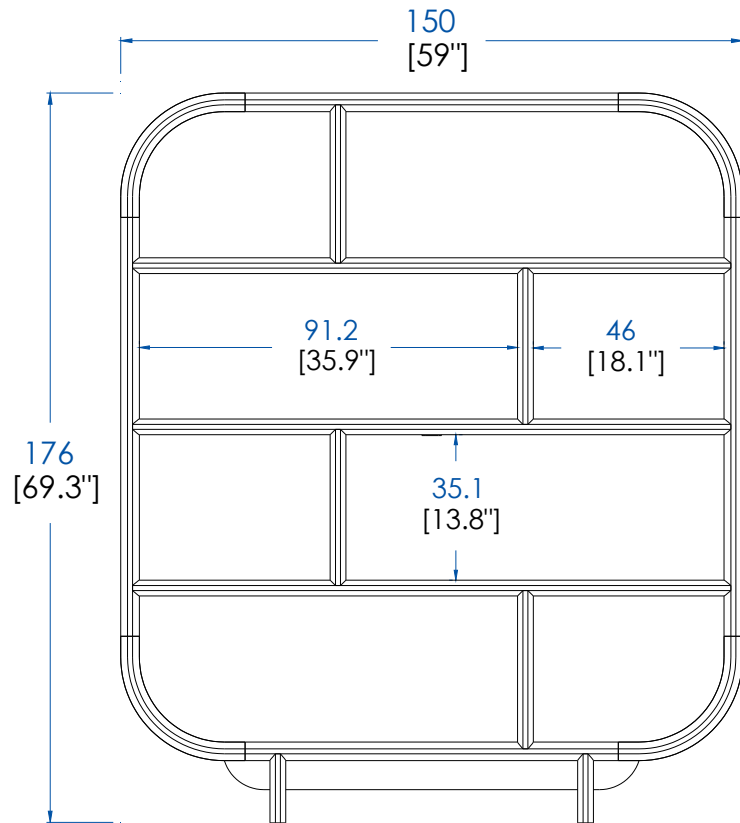

design Sacha Ladic

P.CE.BT01 – Bibliothèque pm - L 150 H 176 P 35 cm

Structure panneaux de fibres de moyenne densité, plaqué noyer américain (3 finitions possibles).

P.CE.BT01 – Small bookcase - L 59" H 69.3" P 13.8"

Structure in medium-density fiberboard, American walnut veneer (3 available finishes).

P.CE.BT01 – Biblioteca pm - L 150 A 176 P 35 cm

Estructura de paneles de fibras de densidad media, contrachapada en nogal americano (3 posibles acabados).