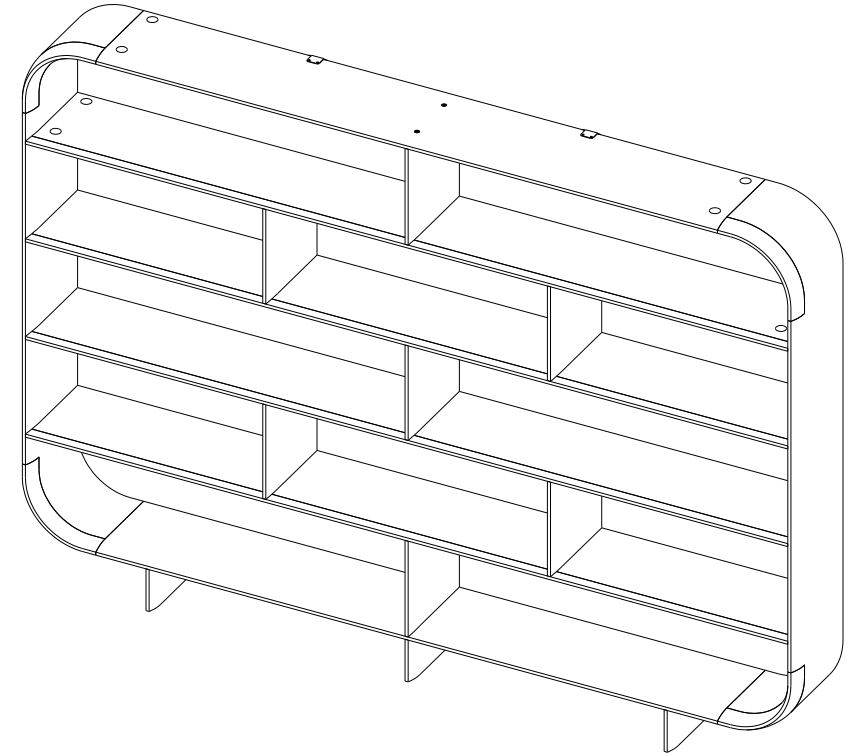

Biblioteca para fijar a la pared.

Estructura de paneles de fibras de densidad media, contrachapada en nogal americano (3 posibles acabados).

JO320

Collection CELTA (Bibliothèque – Bookcase – Biblioteca)

rochebobois
PARIS

design Sacha Lakic

P.CE.BT06 – Bibliothèque gm - L 300 H 215 P 35 cm

Bibliothèque à fixer au mur.

Structure panneaux de fibres de moyenne densité, plaqué noyer américain (3 finitions possibles).

P.CE.BT06 – Large bookcase - L 118.1" H 84.6" P 13.8"