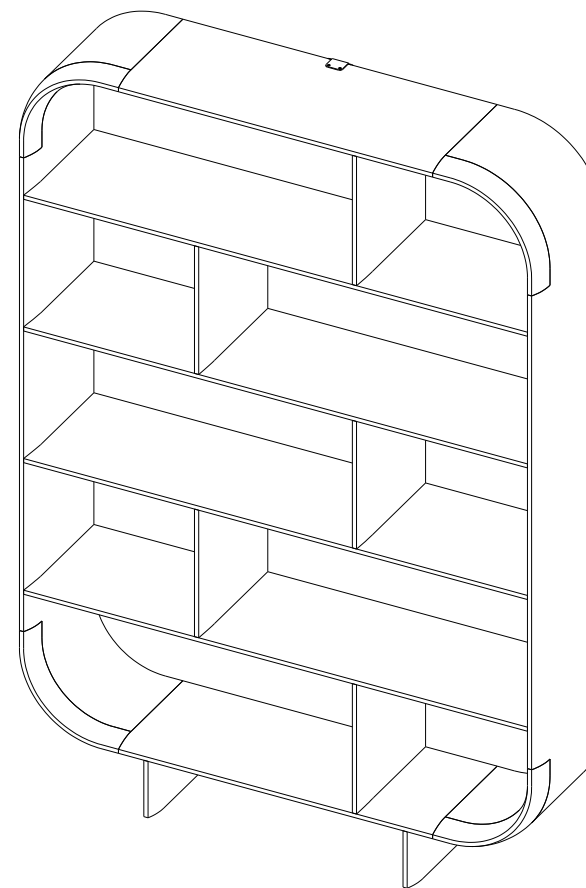

design Sacha Ladic

P.CE.BT01 – Bibliothèque pm - L 150 H 176 P 35 cm

Structure panneaux de fibres de moyenne densité, plaqué noyer américain (3 finitions possibles).

P.CE.BT01 – Small bookcase - L 59" H 69.3" P 13.8"

Structure in medium-density fiberboard, American walnut veneer (3 available finishes).

P.CE.BT01 – Biblioteca pm - L 150 A 176 P 35 cm

Estructura de paneles de fibras de densidad media, contrachapada en nogal americano (3 posibles acabados).

Collection CELTA (Bibliothèque – Bookcase – Biblioteca)

rochebobois
PARIS

design Sacha Ladic

P.CE.BT02 – Bibliothèque pm - L 150 H 215 P 35 cm

Structure panneaux de fibres de moyenne densité, plaqué noyer américain (3 finitions possibles).

Collection CELTA (Bibliothèque – Bookcase – Biblioteca)

design Sacha Ladic

rochebobois
PARIS

P.CE.BT03 – Bibliothèque mm - L 225 H 176 P 35 cm

Bibliothèque à fixer au mur.

Structure panneaux de fibres de moyenne densité, plaqué noyer américain (3 finitions possibles).