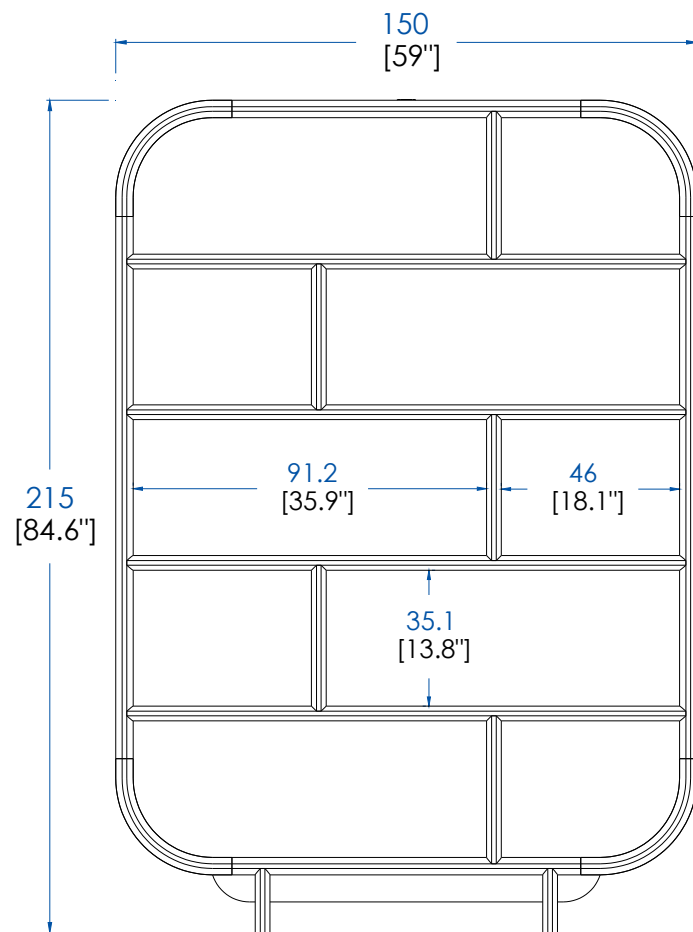

design Sacha Ladic

P.CE.BT01 – Bibliothèque pm - L 150 H 176 P 35 cm

Structure panneaux de fibres de moyenne densité, plaqué noyer américain (3 finitions possibles).

P.CE.BT01 – Small bookcase - L 59" H 69.3" P 13.8"

Structure in medium-density fiberboard, American walnut veneer (3 available finishes).

P.CE.BT01 – Biblioteca pm - L 150 A 176 P 35 cm

Estructura de paneles de fibras de densidad media, contrachapada en nogal americano (3 posibles acabados).

Collection CELTA (Bibliothèque – Bookcase – Biblioteca)

rochebobois
PARIS

design Sacha Ladic

P.CE.BT02 – Bibliothèque pm - L 150 H 215 P 35 cm

Structure panneaux de fibres de moyenne densité, plaqué noyer américain (3 finitions possibles).

P.CE.BT02 – Small bookcase - L 59" H 84.6" P 13.8"

Structure in medium-density fiberboard, American walnut veneer (3 available finishes).

P.CE.BT02 – Biblioteca pm - L 150 A 215 P 35 cm

Estructura de paneles de fibras de densidad media, contrachapada en nogal americano (3 posibles acabados).