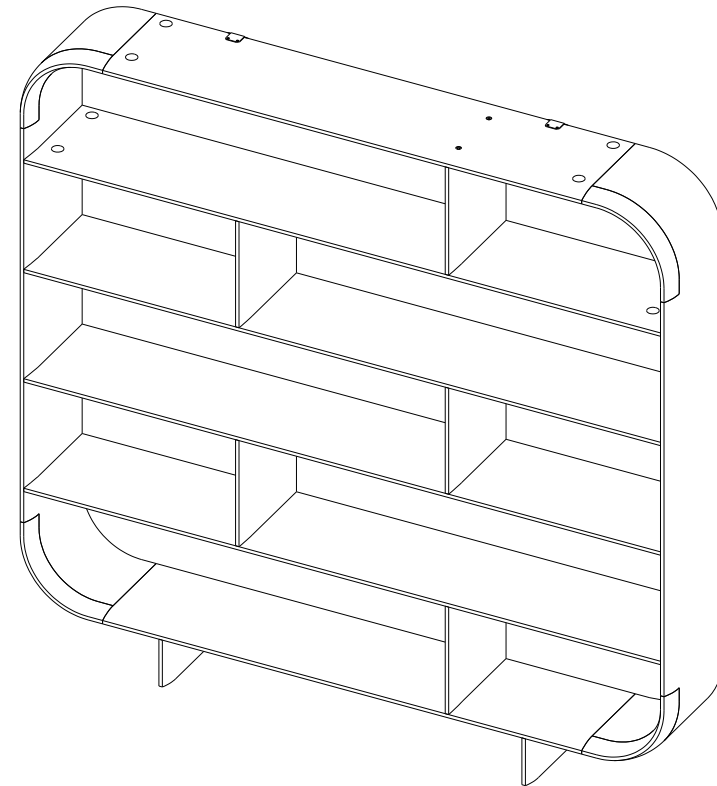

Collection CELTA (Bibliothèque – Bookcase – Biblioteca)

design Sacha Ladic

rochebobois
PARIS

P.CE.BT03 – Bibliothèque mm - L 225 H 176 P 35 cm

Bibliothèque à fixer au mur.

Structure panneaux de fibres de moyenne densité, plaqué noyer américain (3 finitions possibles).

P.CE.BT03 – Medium bookcase - L 88.5" H 69.3" P 13.8"

Wall-mounted bookcase.

Structure in medium-density fiberboard, American walnut veneer (3 available finishes).

P.CE.BT03 – Biblioteca mm - L 225 A 176 P 35 cm

Biblioteca para fijar a la pared.

Estructura de paneles de fibras de densidad media, contrachapada en nogal americano (3 posibles acabados).

Collection CELTA (Bibliothèque – Bookcase – Biblioteca)

rochebobois
PARIS

design Sacha Ladic

P.CE.BT04 – Bibliothèque mm - L 225 H 215 P 35 cm

Bibliothèque à fixer au mur.

Structure panneaux de fibres de moyenne densité, plaqué noyer américain (3 finitions possibles).

P.CE.BT04 – Medium bookcase - L 88.5" H 84.6" P 13.8"