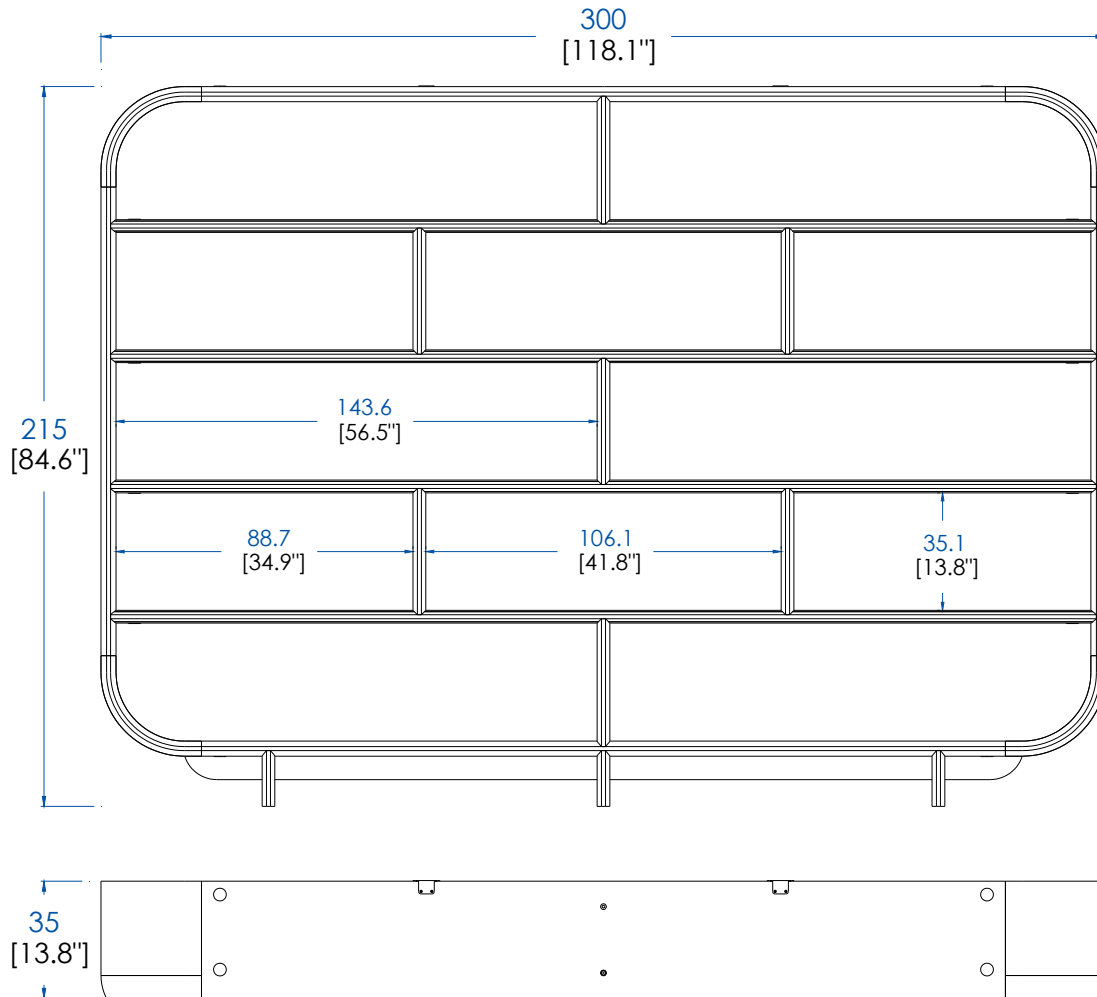

design Sacha Lakic

P.CE.BT06 – Bibliothèque gm - L 300 H 215 P 35 cm

Bibliothèque à fixer au mur.

Structure panneaux de fibres de moyenne densité, plaqué noyer américain (3 finitions possibles).

P.CE.BT06 – Large bookcase - L 118.1" H 84.6" P 13.8"