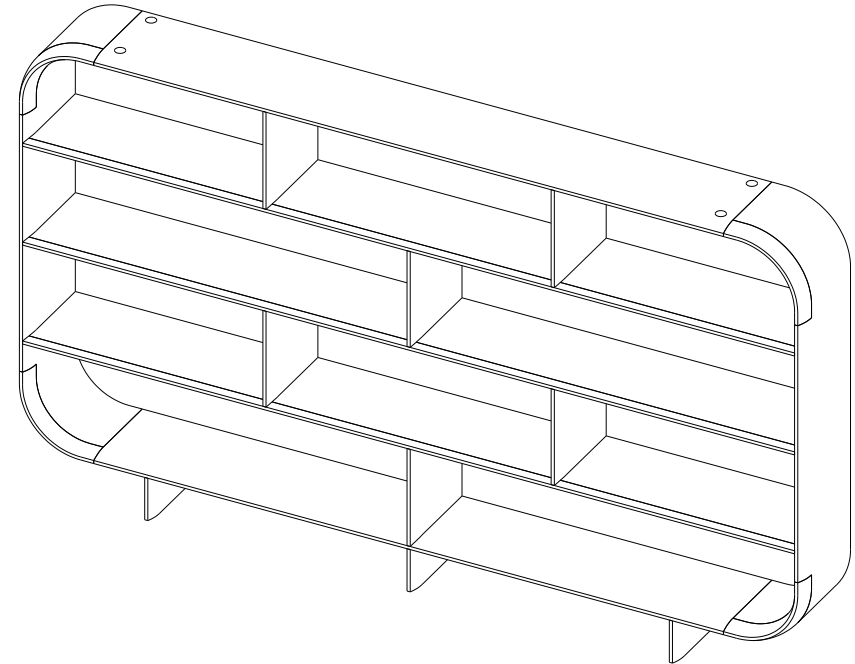

design Sacha Ladic

P.CE.BT04 – Bibliothèque mm - L 225 H 215 P 35 cm

Bibliothèque à fixer au mur.

Structure panneaux de fibres de moyenne densité, plaqué noyer américain (3 finitions possibles).

P.CE.BT04 – Medium bookcase - L 88.5" H 84.6" P 13.8"

Wall-mounted bookcase.

Structure in medium-density fiberboard, American walnut veneer (3 available finishes).

P.CE.BT04 – Biblioteca mm - L 225 A 215 P 35 cm

Biblioteca para fijar a la pared.

Estructura de paneles de fibras de densidad media, contrachapada en nogal americano (3 posibles acabados).

Collection CELTA (Bibliothèque – Bookcase – Biblioteca)

rochebobo
PARIS

design Sacha Ladic

P.CE.BT05 – Bibliothèque gm - L 300 H 176 P 35 cm

Bibliothèque à fixer au mur.

Structure panneaux de fibres de moyenne densité, plaqué noyer américain (3 finitions possibles).