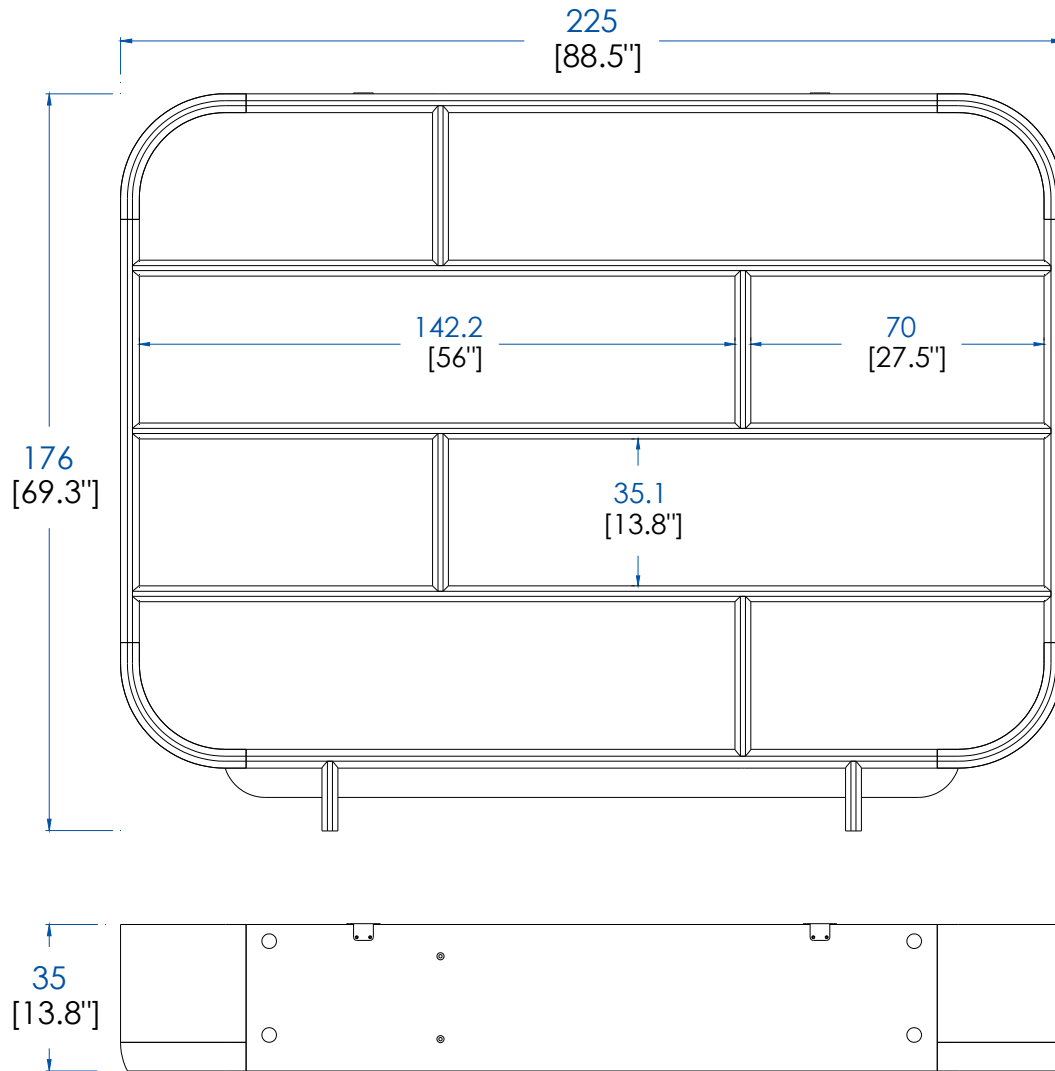

P.CE.BT02 – Small bookcase - L 59" H 84.6" P 13.8"

Structure in medium-density fiberboard, American walnut veneer (3 available finishes).

P.CE.BT02 – Biblioteca pm - L 150 A 215 P 35 cm

Estructura de paneles de fibras de densidad media, contrachapada en nogal americano (3 posibles acabados).

Collection CELTA (Bibliothèque – Bookcase – Biblioteca)

design Sacha Ladic

rochebobois
PARIS

P.CE.BT03 – Bibliothèque mm - L 225 H 176 P 35 cm

Bibliothèque à fixer au mur.

Structure panneaux de fibres de moyenne densité, plaqué noyer américain (3 finitions possibles).