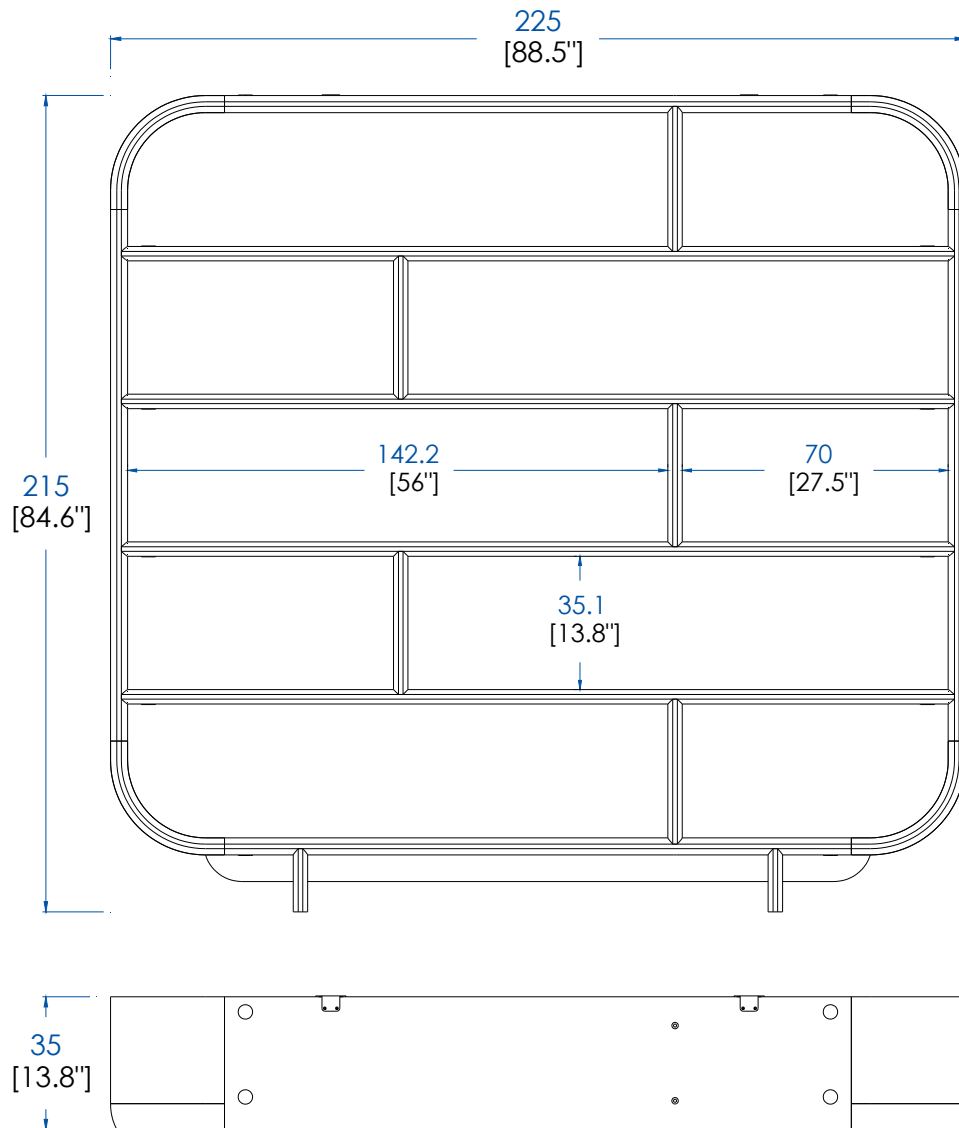

Collection CELTA (Bibliothèque – Bookcase – Biblioteca)

rochebobois
PARIS

design Sacha Ladic

P.CE.BT04 – Bibliothèque mm - L 225 H 215 P 35 cm

Bibliothèque à fixer au mur.

Structure panneaux de fibres de moyenne densité, plaqué noyer américain (3 finitions possibles).

P.CE.BT04 – Medium bookcase - L 88.5" H 84.6" P 13.8"

Wall-mounted bookcase.

Structure in medium-density fiberboard, American walnut veneer (3 available finishes).

P.CE.BT04 – Biblioteca mm - L 225 A 215 P 35 cm

Biblioteca para fijar a la pared.

Estructura de paneles de fibras de densidad media, contrachapada en nogal americano (3 posibles acabados).