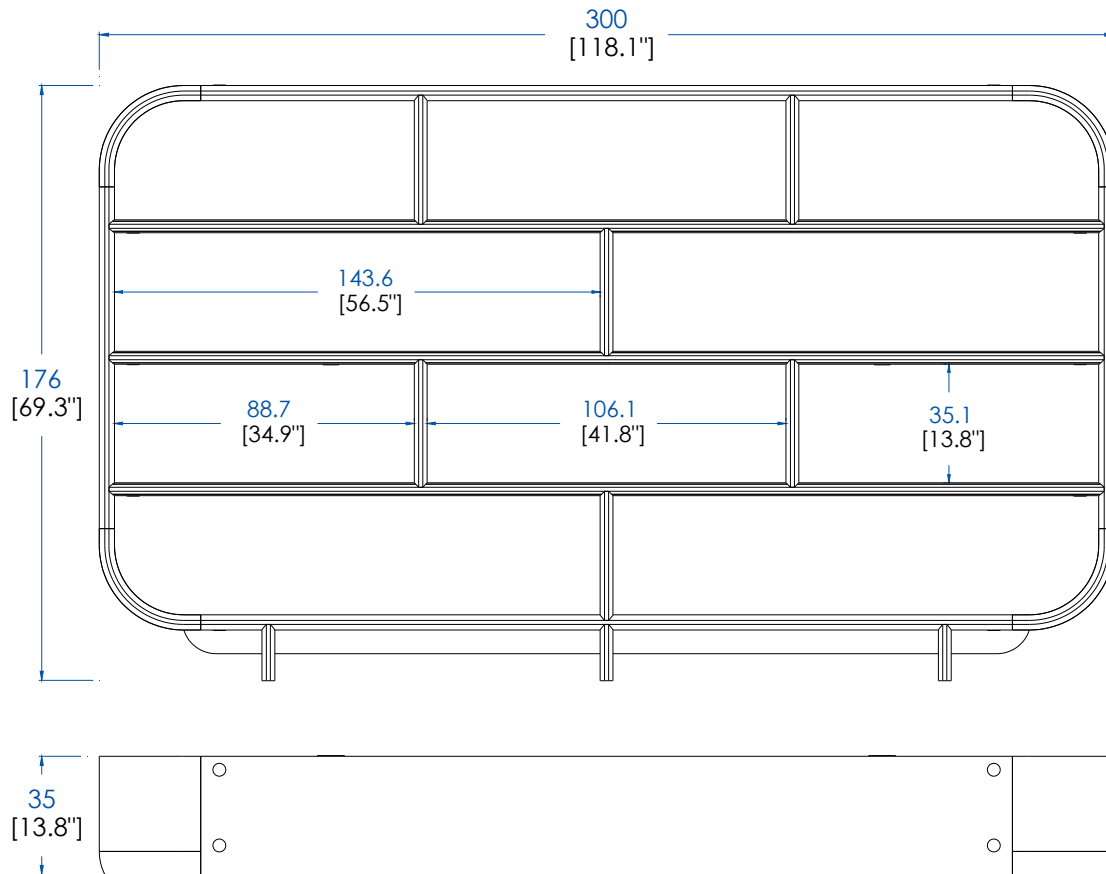

Wall-mounted bookcase.

Structure in medium-density fiberboard, American walnut veneer (3 available finishes).

P.CE.BT04 – Biblioteca mm - L 225 A 215 P 35 cm

Biblioteca para fijar a la pared.

Estructura de paneles de fibras de densidad media, contrachapada en nogal americano (3 posibles acabados).

Collection CELTA (Bibliothèque – Bookcase – Biblioteca)

rochebobo
PARIS

design Sacha Ladic

P.CE.BT05 – Bibliothèque gm - L 300 H 176 P 35 cm

Bibliothèque à fixer au mur.

Structure panneaux de fibres de moyenne densité, plaqué noyer américain (3 finitions possibles).