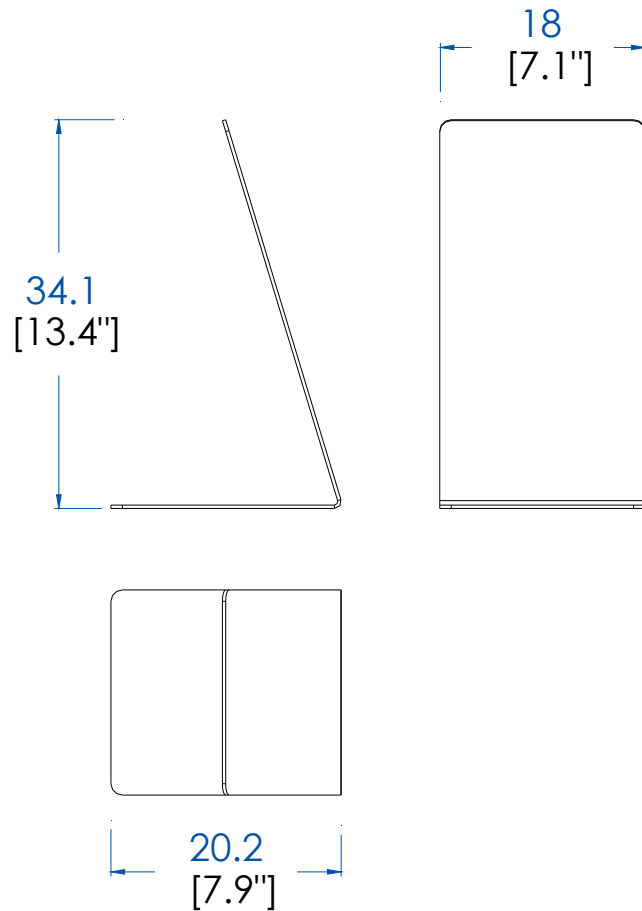

Collection **CELTA** (Bibliothèque – Bookcase – Biblioteca)

design Sacha Lakic

rochebobois
PARIS

Collection CELTA (Bibliothèque – Bookcase – Biblioteca)

rochebobois
PARIS

design Sacha Ladic

P.CE.SP01 – Support livres - L 18 H 34.1 P 20.2 cm
Inox finition laiton brossé, vendu à l'unité.