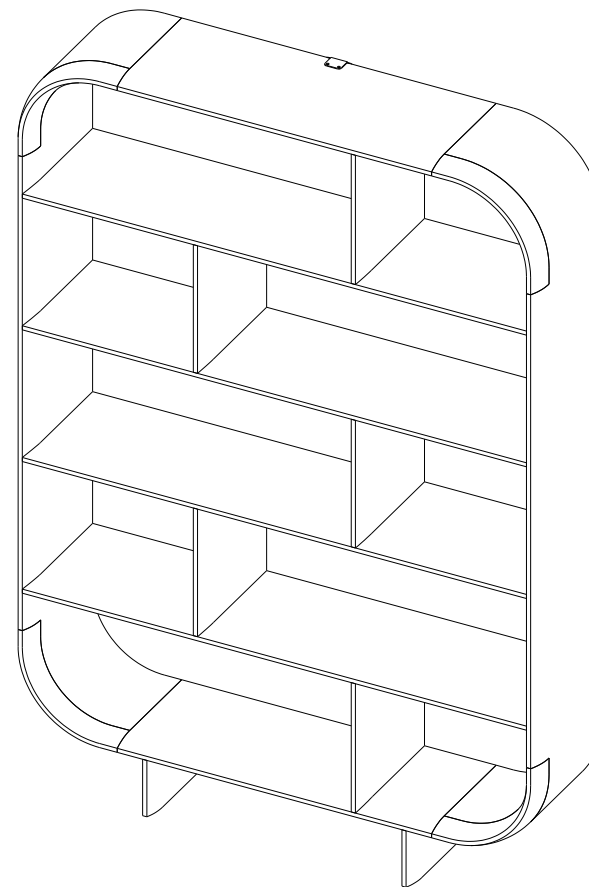

P.CE.BT01 – Bibliothèque pm - L 150 H 176 P 35 cm

Structure panneaux de fibres de moyenne densité, plaqué noyer américain (3 finitions possibles).

P.CE.BT01 – Small bookcase - L 59" H 69.3" P 13.8"

Structure in medium-density fiberboard, American walnut veneer (3 available finishes).

P.CE.BT01 – Biblioteca pm - L 150 A 176 P 35 cm

Estructura de paneles de fibras de densidad media, contrachapada en nogal americano (3 posibles acabados).

Collection CELTA (Bibliothèque – Bookcase – Biblioteca)

design Sacha Ladic

rochebobo
PARIS

P.CE.BT02 – Bibliothèque pm - L 150 H 215 P 35 cm

Structure panneaux de fibres de moyenne densité, plaqué noyer américain (3 finitions possibles).

P.CE.BT02 – Small bookcase - L 59" H 84.6" P 13.8"