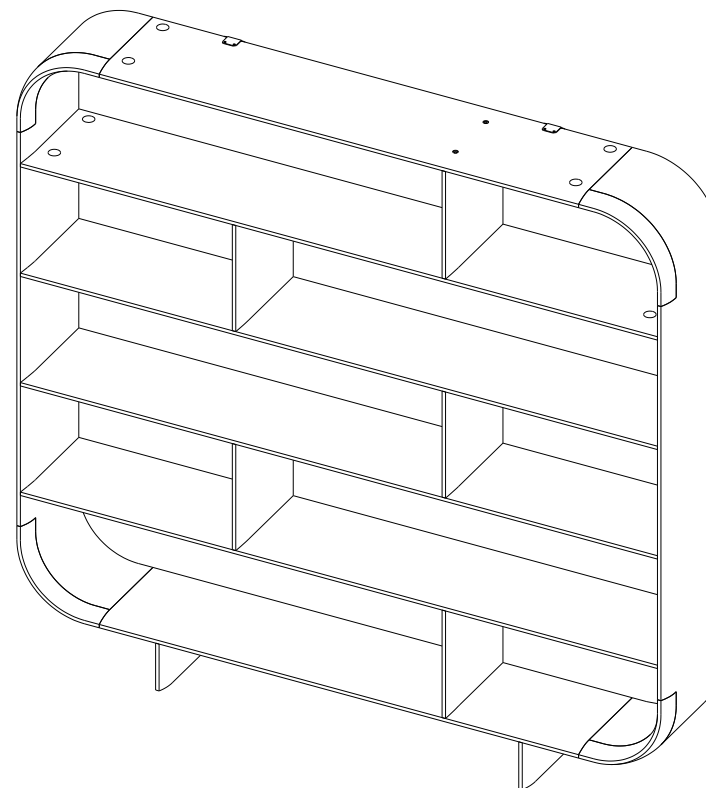

Collection CELTA (Bibliothèque – Bookcase – Biblioteca)

rocheboboiss
PARIS

design Sacha Ladic

P.CE.BT03 – Bibliothèque mm - L 225 H 176 P 35 cm

Bibliothèque à fixer au mur.

Structure panneaux de fibres de moyenne densité, plaqué noyer américain (3 finitions possibles).

P.CE.BT03 – Medium bookcase - L 88.5" H 69.3" P 13.8"

Wall-mounted bookcase.

Structure in medium-density fiberboard, American walnut veneer (3 available finishes).

P.CE.BT03 – Biblioteca mm - L 225 A 176 P 35 cm

Biblioteca para fijar a la pared.

Estructura de paneles de fibras de densidad media, contrachapada en nogal americano (3 posibles acabados).

Collection CELTA (Bibliothèque – Bookcase – Biblioteca)

rochebobois
PARIS

design Sacha Lakic

P.CE.BT04 – Bibliothèque mm - L 225 H 215 P 35 cm

Bibliothèque à fixer au mur.

Structure panneaux de fibres de moyenne densité, plaqué noyer américain (3 finitions possibles).

P.CE.BT04 – Medium bookcase - L 88.5" H 84.6" P 13.8"