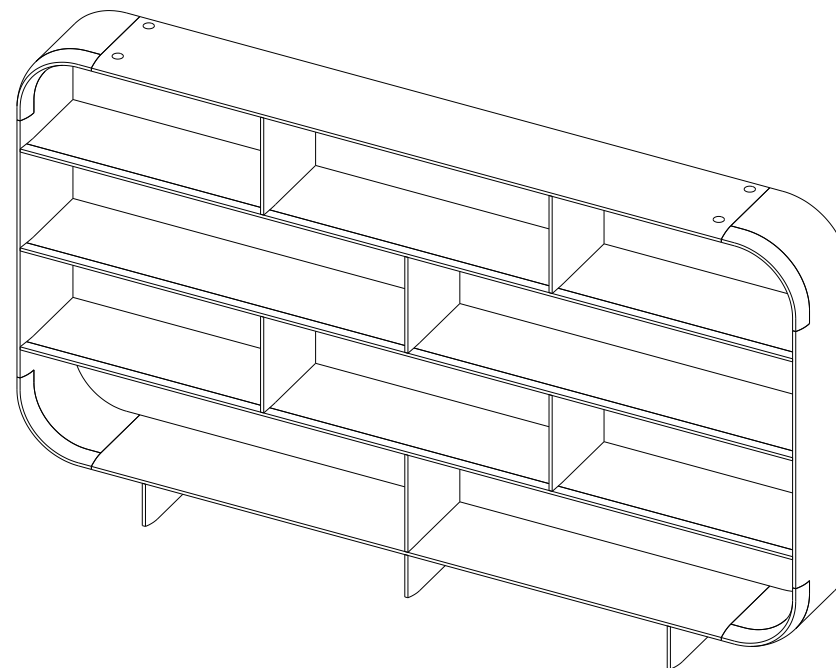

design Sacha Lakic

P.CE.BT04 – Bibliothèque mm - L 225 H 215 P 35 cm

Bibliothèque à fixer au mur.

Structure panneaux de fibres de moyenne densité, plaqué noyer américain (3 finitions possibles).

P.CE.BT04 – Medium bookcase - L 88.5" H 84.6" P 13.8"

Wall-mounted bookcase.

Structure in medium-density fiberboard, American walnut veneer (3 available finishes).

P.CE.BT04 – Biblioteca mm - L 225 A 215 P 35 cm

Biblioteca para fijar a la pared.

Estructura de paneles de fibras de densidad media, contrachapada en nogal americano (3 posibles acabados).

JO320

Collection CELTA (Bibliothèque – Bookcase – Biblioteca)

rocheboboiss
PARIS

design Sacha Lakic

P.CE.BT05 – Bibliothèque gm - L 300 H 176 P 35 cm

Bibliothèque à fixer au mur.

Structure panneaux de fibres de moyenne densité, plaqué noyer américain (3 finitions possibles).