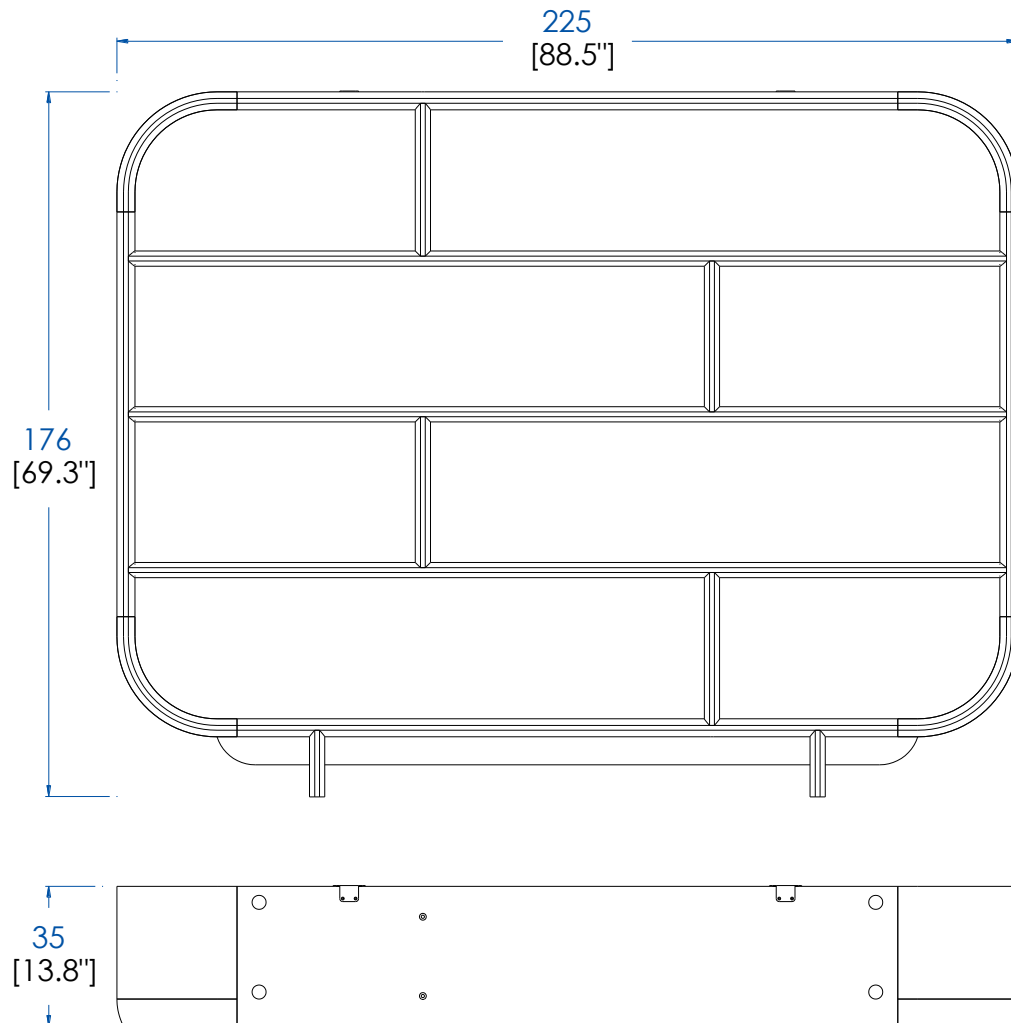

design Sacha Ladic

rochebobo
PARIS

P.CE.BT02 – Bibliothèque pm - L 150 H 215 P 35 cm

Structure panneaux de fibres de moyenne densité, plaqué noyer américain (3 finitions possibles).

P.CE.BT02 – Small bookcase - L 59" H 84.6" P 13.8"

Structure in medium-density fiberboard, American walnut veneer (3 available finishes).

P.CE.BT02 – Biblioteca pm - L 150 A 215 P 35 cm

Estructura de paneles de fibras de densidad media, contrachapada en nogal americano (3 posibles acabados).

Collection CELTA (Bibliothèque – Bookcase – Biblioteca)

rocheboboiss
PARIS

design Sacha Ladic

P.CE.BT03 – Bibliothèque mm - L 225 H 176 P 35 cm

Bibliothèque à fixer au mur.

Structure panneaux de fibres de moyenne densité, plaqué noyer américain (3 finitions possibles).