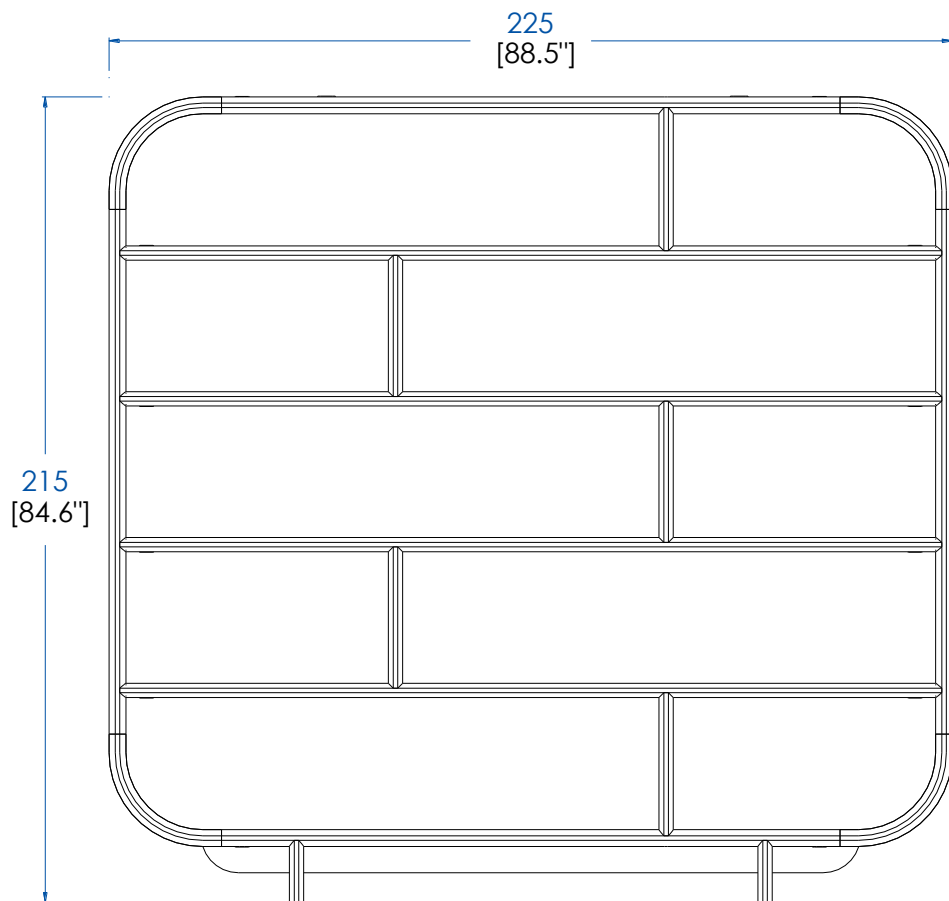

Collection CELTA (Bibliothèque – Bookcase – Biblioteca)

rocheboboiss
PARIS

design Sacha Ladic

P.CE.BT03 – Bibliothèque mm - L 225 H 176 P 35 cm

Bibliothèque à fixer au mur.

Structure panneaux de fibres de moyenne densité, plaqué noyer américain (3 finitions possibles).

P.CE.BT03 – Medium bookcase - L 88.5" H 69.3" P 13.8"

Wall-mounted bookcase.

Structure in medium-density fiberboard, American walnut veneer (3 available finishes).

P.CE.BT03 – Biblioteca mm - L 225 A 176 P 35 cm

design Sacha Lakic

P.CE.BT04 – Bibliothèque mm - L 225 H 215 P 35 cm

Bibliothèque à fixer au mur.

Structure panneaux de fibres de moyenne densité, plaqué noyer américain (3 finitions possibles).

P.CE.BT04 – Medium bookcase - L 88.5" H 84.6" P 13.8"