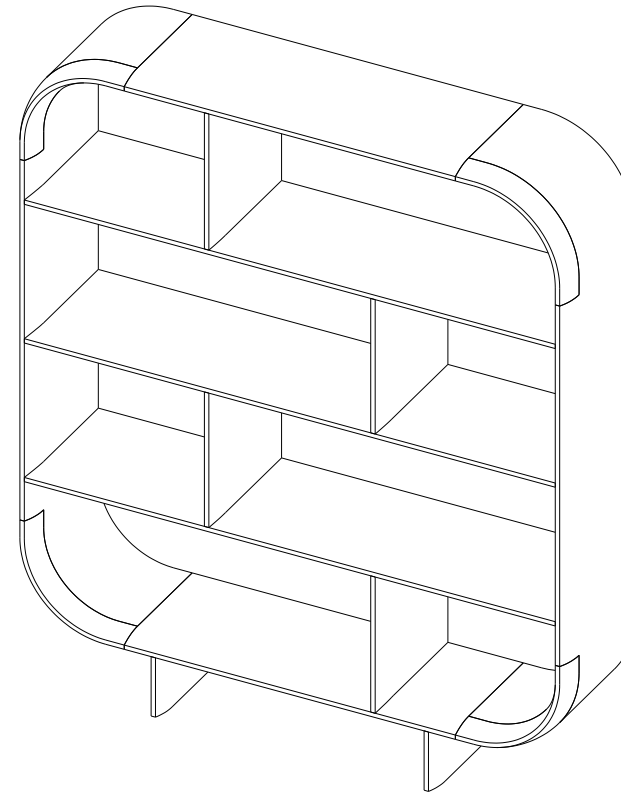

P.CE.BT01 – Bibliothèque pm - L 150 H 176 P 35 cm

Structure panneaux de fibres de moyenne densité, plaqué noyer américain (3 finitions possibles).

P.CE.BT01 – Small bookcase - L 59" H 69.3" P 13.8"

Structure in medium-density fiberboard, American walnut veneer (3 available finishes).

P.CE.BT01 – Biblioteca pm - L 150 A 176 P 35 cm

Estructura de paneles de fibras de densidad media, contrachapada en nogal americano (3 posibles acabados).

Collection CELTA (Bibliothèque – Bookcase – Biblioteca)