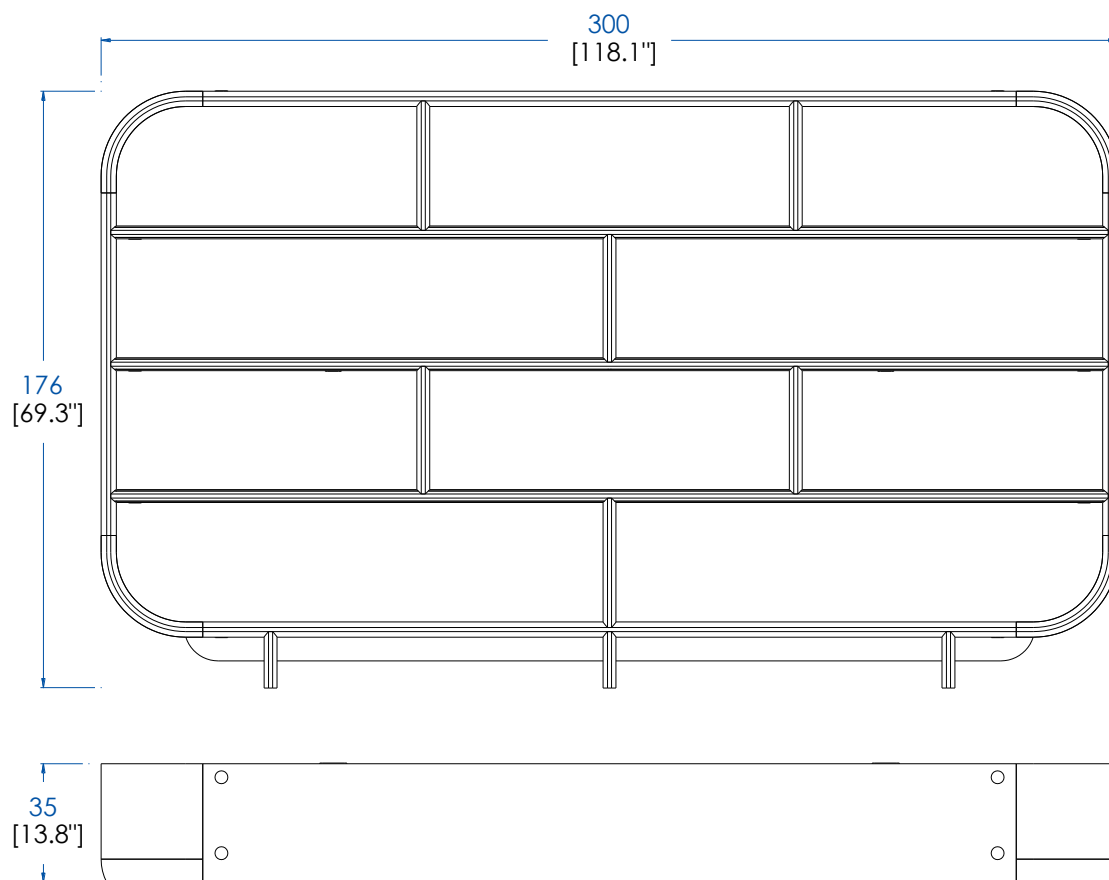

Collection CELTA (Bibliothèque – Bookcase – Biblioteca)

rocheboboiss
PARIS

design Sacha Lakic

P.CE.BT05 – Bibliothèque gm - L 300 H 176 P 35 cm

Bibliothèque à fixer au mur.

Structure panneaux de fibres de moyenne densité, plaqué noyer américain (3 finitions possibles).

P.CE.BT05 – Large bookcase - L 118.1" H 69.3" P 13.8"

Wall-mounted bookcase.

Structure in medium-density fiberboard, American walnut veneer (3 available finishes).

P.CE.BT05 – Biblioteca gm - L 300 A 176 P 35 cm

Biblioteca para fijar a la pared.

Estructura de paneles de fibras de densidad media, contrachapada en nogal americano (3 posibles acabados).

JO320