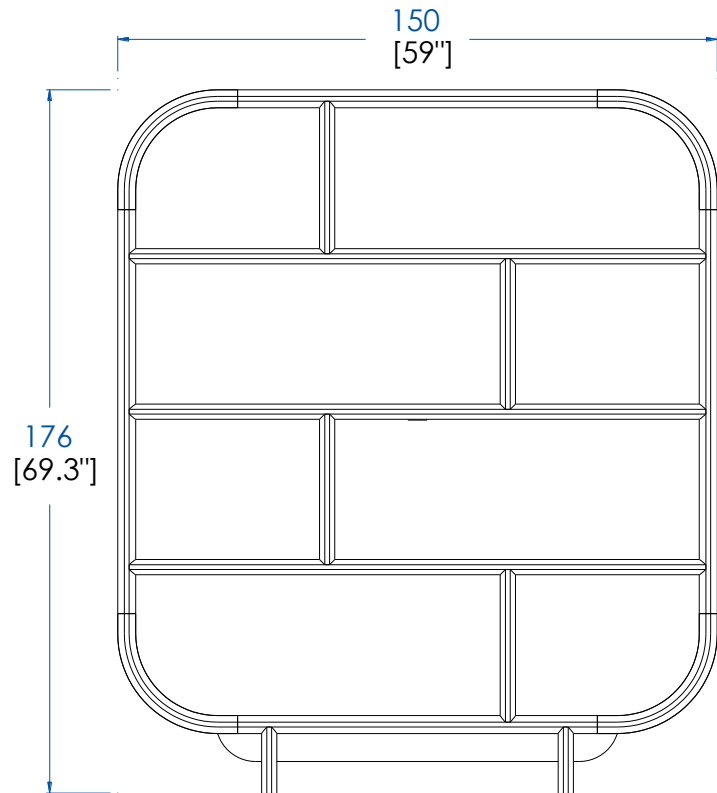

P.CE.BT01 – Bibliothèque pm - L 150 H 176 P 35 cm

Structure panneaux de fibres de moyenne densité, plaqué noyer américain (3 finitions possibles).

P.CE.BT01 – Small bookcase - L 59" H 69.3" P 13.8"

Structure in medium-density fiberboard, American walnut veneer (3 available finishes).

P.CE.BT01 – Biblioteca pm - L 150 A 176 P 35 cm

Estructura de paneles de fibras de densidad media, contrachapada en nogal americano (3 posibles acabados).

Collection CELTA (Bibliothèque – Bookcase – Biblioteca)

design Sacha Ladic

rochebobo
PARIS

P.CE.BT02 – Bibliothèque pm - L 150 H 215 P 35 cm

Structure panneaux de fibres de moyenne densité, plaqué noyer américain (3 finitions possibles).

P.CE.BT02 – Small bookcase - L 59" H 84.6" P 13.8"