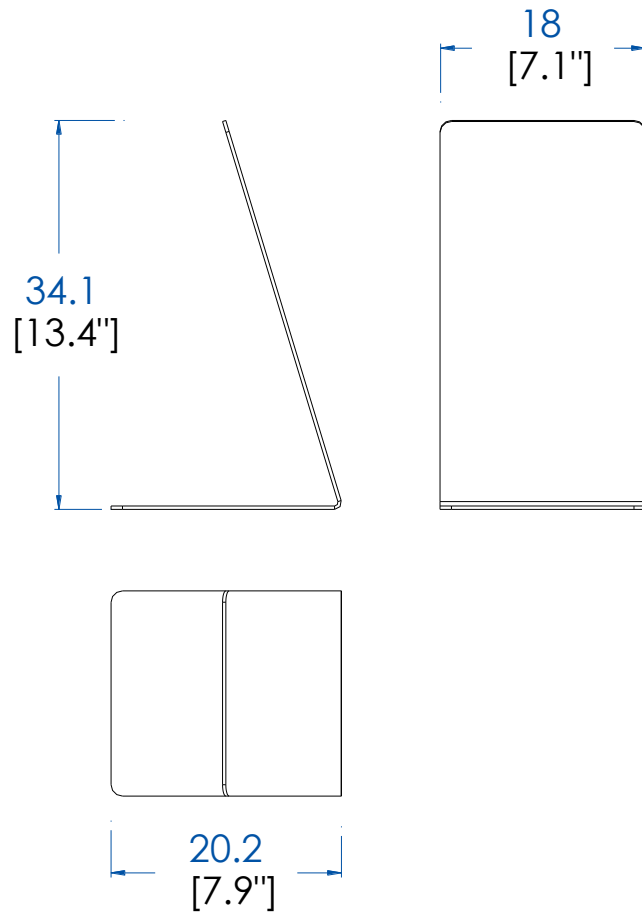

Collection CELTA (Bibliothèque – Bookcase – Biblioteca)

design Sacha Lakic

rochebobois
PARIS

Collection CELTA (Bibliothèque – Bookcase – Biblioteca)

design Sacha Ladic

rochebobo
PARIS

P.CE.SP01 – Support livres - L 18 H 34.1 P 20.2 cm
Inox finition laiton brossé, vendu à l'unité.