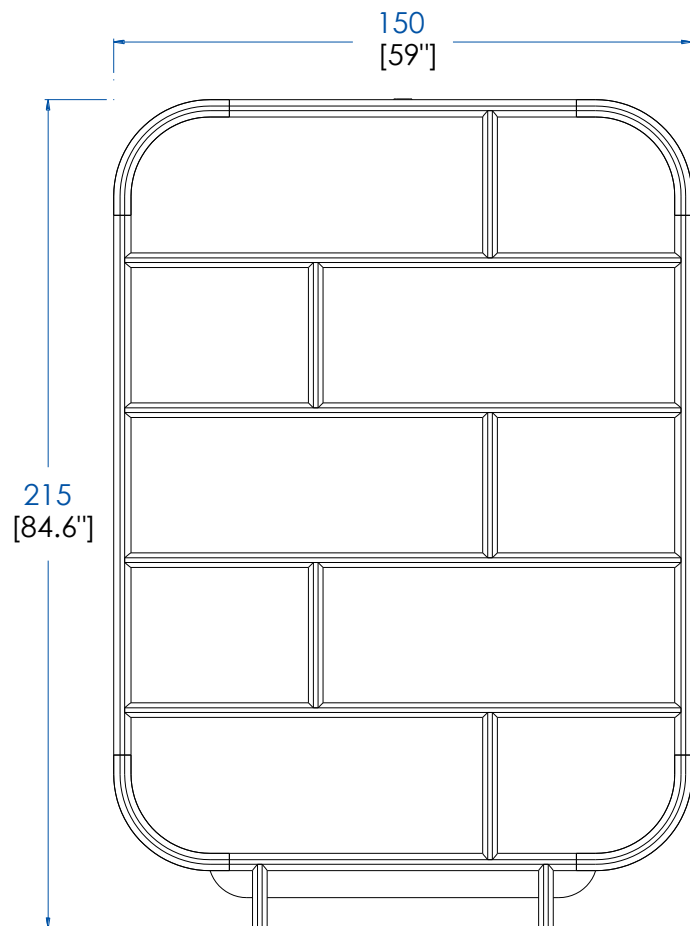

P.CE.BT01 – Bibliothèque pm - L 150 H 176 P 35 cm

Structure panneaux de fibres de moyenne densité, plaqué noyer américain (3 finitions possibles).

P.CE.BT01 – Small bookcase - L 59" H 69.3" P 13.8"

Structure in medium-density fiberboard, American walnut veneer (3 available finishes).

P.CE.BT01 – Biblioteca pm - L 150 A 176 P 35 cm

Estructura de paneles de fibras de densidad media, contrachapada en nogal americano (3 posibles acabados).

Collection CELTA (Bibliothèque – Bookcase – Biblioteca)

design Sacha Ladic

rochebobo
PARIS

P.CE.BT02 – Bibliothèque pm - L 150 H 215 P 35 cm

Structure panneaux de fibres de moyenne densité, plaqué noyer américain (3 finitions possibles).

P.CE.BT02 – Small bookcase - L 59" H 84.6" P 13.8"