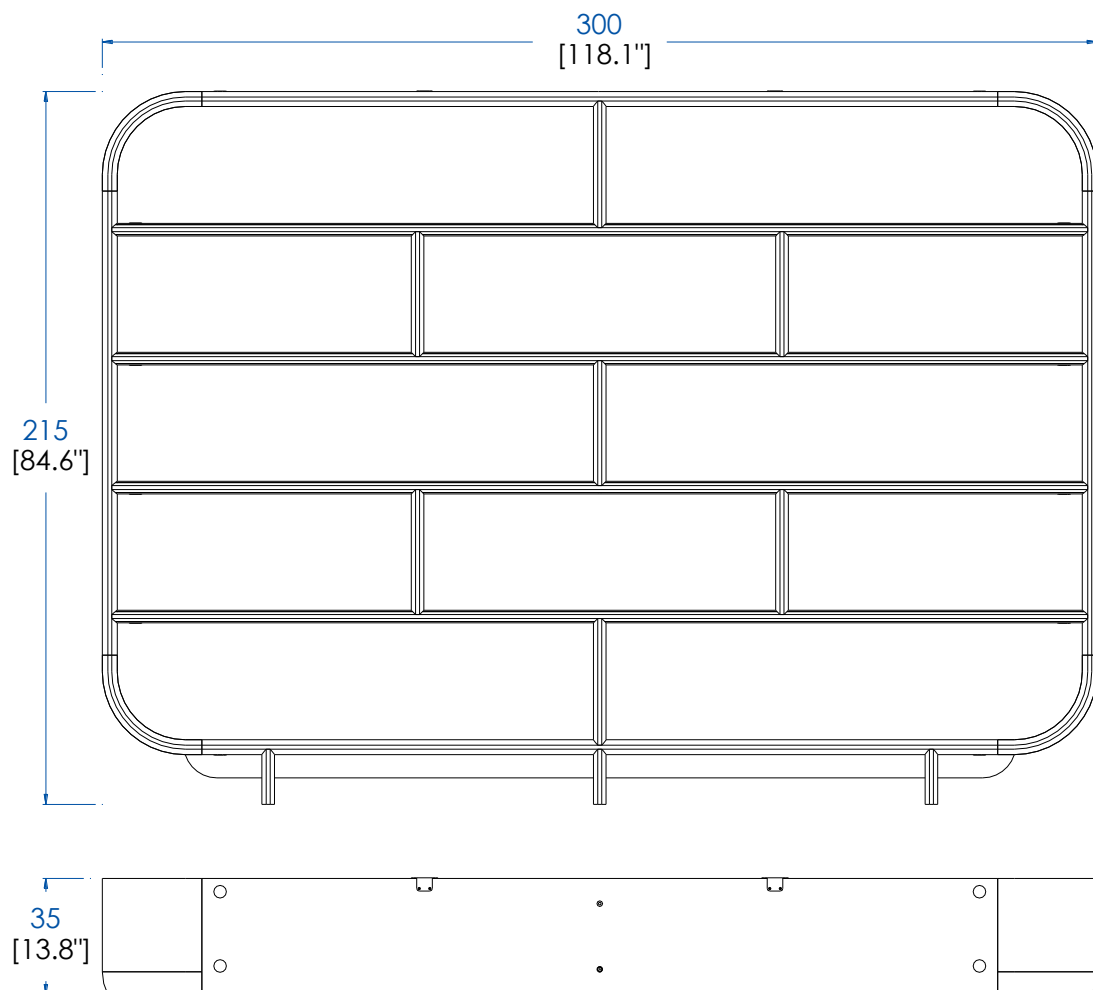

design Sacha Ladic

P.CE.BT06 – Bibliothèque gm - L 300 H 215 P 35 cm

Bibliothèque à fixer au mur.

Structure panneaux de fibres de moyenne densité, plaqué noyer américain (3 finitions possibles).

P.CE.BT06 – Large bookcase - L 118.1" H 84.6" P 13.8"