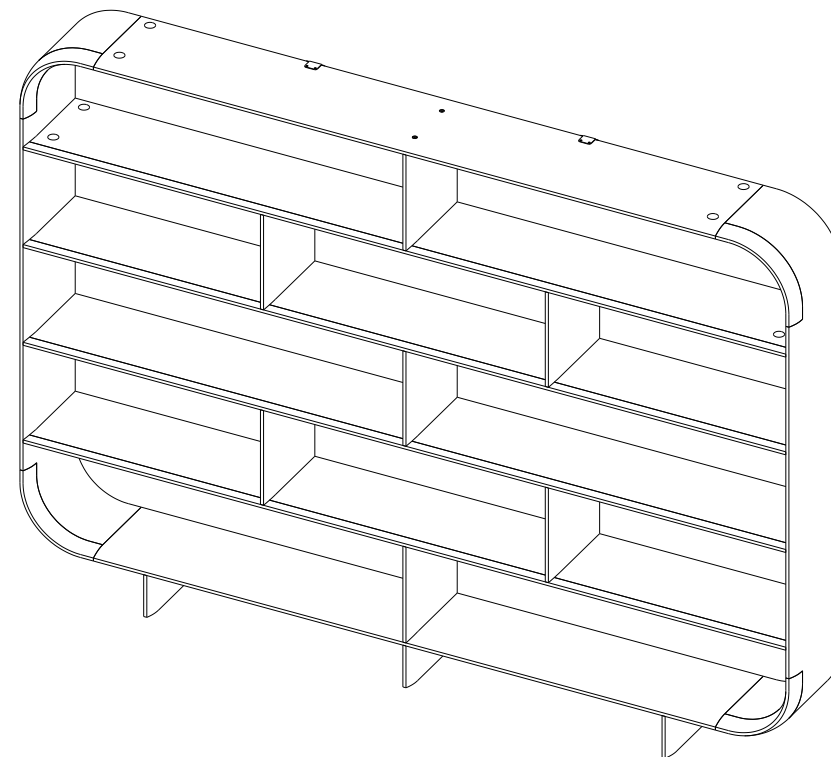

Biblioteca para fijar a la pared.

Estructura de paneles de fibras de densidad media, contrachapada en nogal americano (3 posibles acabados).

JO320

Collection CELTA (Bibliothèque – Bookcase – Biblioteca)

rocheboboiss
PARIS

design Sacha Ladic

P.CE.BT06 – Bibliothèque gm - L 300 H 215 P 35 cm

Bibliothèque à fixer au mur.

Structure panneaux de fibres de moyenne densité, plaqué noyer américain (3 finitions possibles).

P.CE.BT06 – Large bookcase - L 118.1" H 84.6" P 13.8"