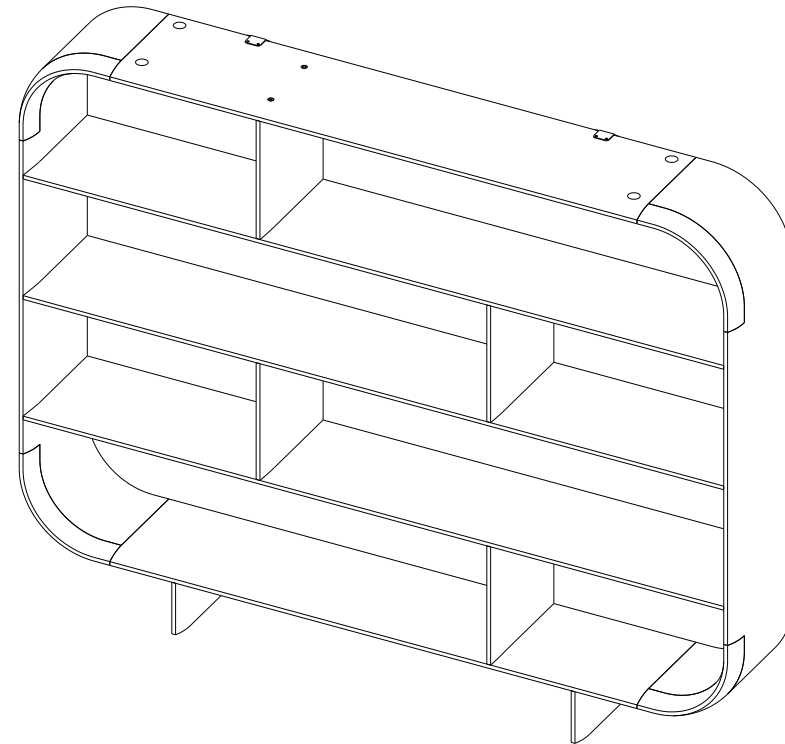

design Sacha Ladic

rochebobo
PARIS

P.CE.BT02 – Bibliothèque pm - L 150 H 215 P 35 cm

Structure panneaux de fibres de moyenne densité, plaqué noyer américain (3 finitions possibles).

P.CE.BT02 – Small bookcase - L 59" H 84.6" P 13.8"

Structure in medium-density fiberboard, American walnut veneer (3 available finishes).

P.CE.BT02 – Biblioteca pm - L 150 A 215 P 35 cm

Estructura de paneles de fibras de densidad media, contrachapada en nogal americano (3 posibles acabados).

Collection CELTA (Bibliothèque – Bookcase – Biblioteca)

rocheboboiss
PARIS

design Sacha Ladic

P.CE.BT03 – Bibliothèque mm - L 225 H 176 P 35 cm

Bibliothèque à fixer au mur.

Structure panneaux de fibres de moyenne densité, plaqué noyer américain (3 finitions possibles).