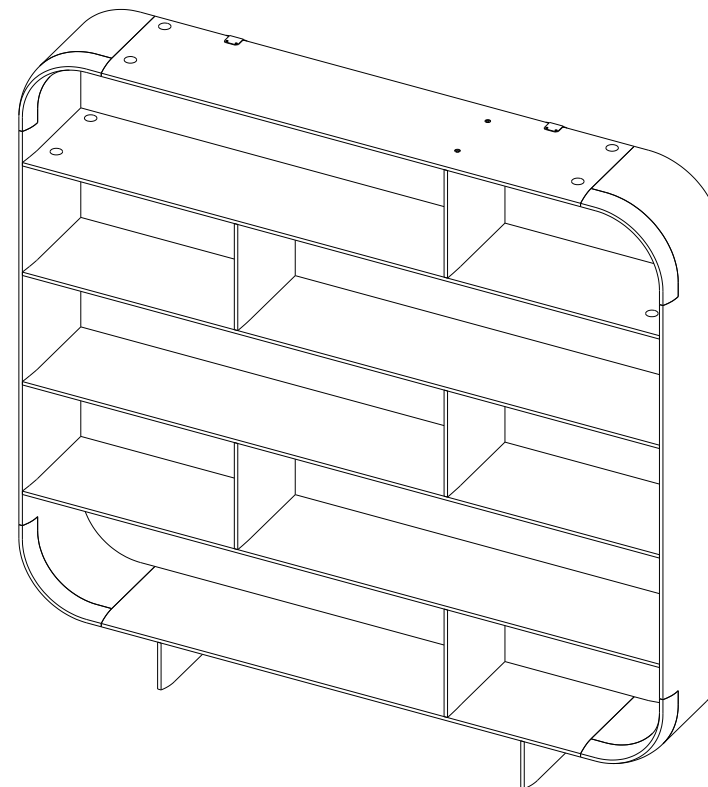

Collection CELTA (Bibliothèque – Bookcase – Biblioteca)

rochebobois
PARIS

design Sacha Ladic

P.CE.BT03 – Bibliothèque mm - L 225 H 176 P 35 cm

Bibliothèque à fixer au mur.

Structure panneaux de fibres de moyenne densité, plaqué noyer américain (3 finitions possibles).

P.CE.BT03 – Medium bookcase - L 88.5" H 69.3" P 13.8"

Wall-mounted bookcase.

Structure in medium-density fiberboard, American walnut veneer (3 available finishes).

P.CE.BT03 – Biblioteca mm - L 225 A 176 P 35 cm

Biblioteca para fijar a la pared.

Estructura de paneles de fibras de densidad media, contrachapada en nogal americano (3 posibles acabados).

Collection CELTA (Bibliothèque – Bookcase – Biblioteca)

design Sacha Lakic

rochebobo
PARIS

P.CE.BT04 – Bibliothèque mm - L 225 H 215 P 35 cm

Bibliothèque à fixer au mur.

Structure panneaux de fibres de moyenne densité, plaqué noyer américain (3 finitions possibles).

P.CE.BT04 – Medium bookcase - L 88.5" H 84.6" P 13.8"