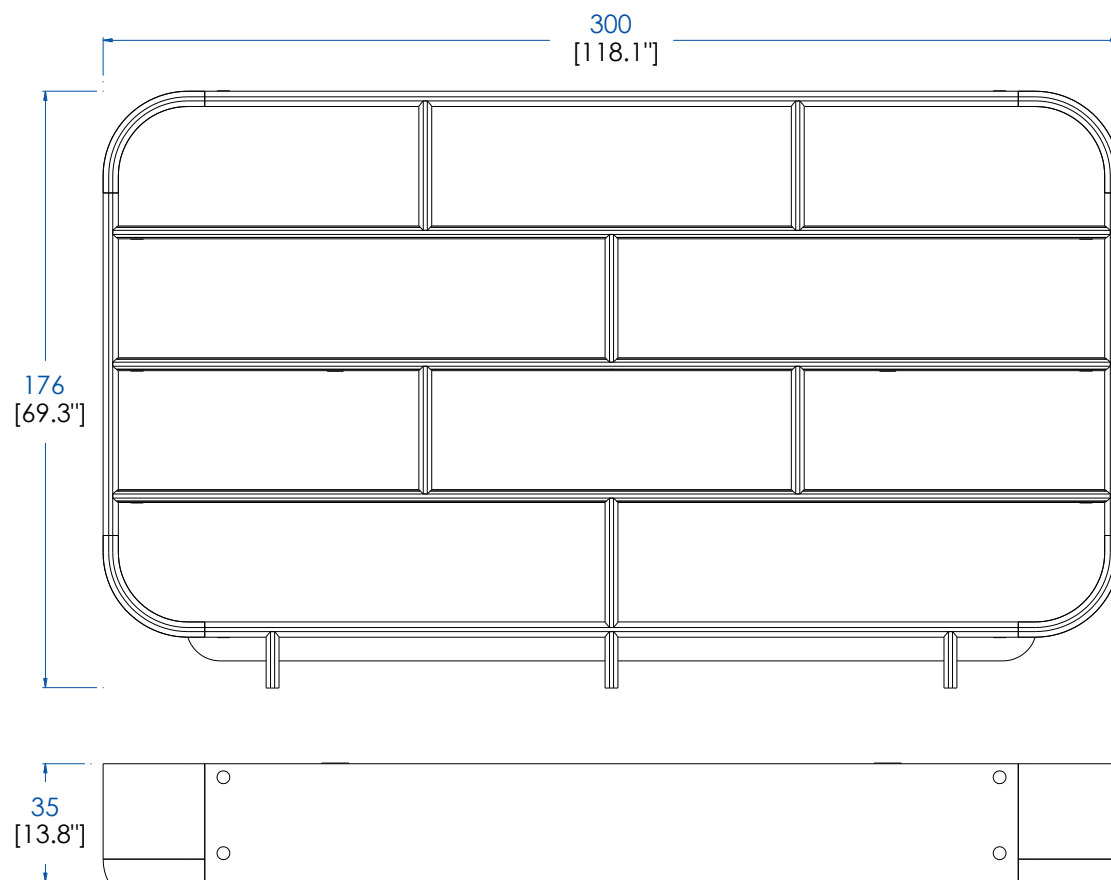

rochebobo
PARIS

P.CE.BT04 – Bibliothèque mm - L 225 H 215 P 35 cm

Bibliothèque à fixer au mur.

Structure panneaux de fibres de moyenne densité, plaqué noyer américain (3 finitions possibles).

P.CE.BT04 – Medium bookcase - L 88.5" H 84.6" P 13.8"

Wall-mounted bookcase.

Structure in medium-density fiberboard, American walnut veneer (3 available finishes).

P.CE.BT04 – Biblioteca mm - L 225 A 215 P 35 cm

Biblioteca para fijar a la pared.

Estructura de paneles de fibras de densidad media, contrachapada en nogal americano (3 posibles acabados).

Collection CELTA (Bibliothèque – Bookcase – Biblioteca)

rochebobo
PARIS

design Sacha Lakic

P.CE.BT05 – Bibliothèque gm - L 300 H 176 P 35 cm

Bibliothèque à fixer au mur.

Structure panneaux de fibres de moyenne densité, plaqué noyer américain (3 finitions possibles).