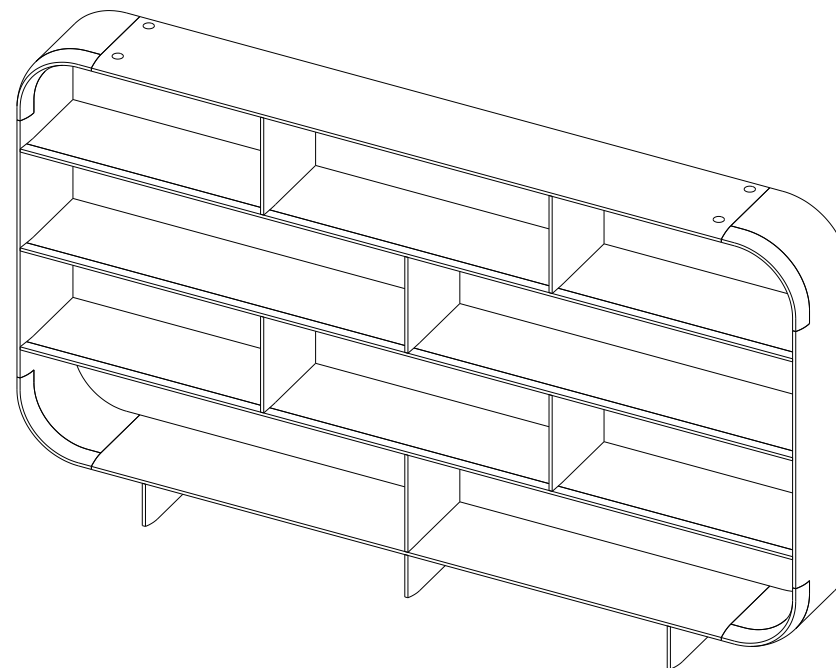

Biblioteca para fijar a la pared.

Estructura de paneles de fibras de densidad media, contrachapada en nogal americano (3 posibles acabados).

Collection CELTA (Bibliothèque – Bookcase – Biblioteca)

design Sacha Lakic

rochebobo
PARIS

P.CE.BT04 – Bibliothèque mm - L 225 H 215 P 35 cm

Bibliothèque à fixer au mur.

Structure panneaux de fibres de moyenne densité, plaqué noyer américain (3 finitions possibles).

P.CE.BT04 – Medium bookcase - L 88.5" H 84.6" P 13.8"

Wall-mounted bookcase.

Structure in medium-density fiberboard, American walnut veneer (3 available finishes).

P.CE.BT04 – Biblioteca mm - L 225 A 215 P 35 cm

Biblioteca para fijar a la pared.

Estructura de paneles de fibras de densidad media, contrachapada en nogal americano (3 posibles acabados).

Collection CELTA (Bibliothèque – Bookcase – Biblioteca)

rochebobo
PARIS

design Sacha Lakic

P.CE.BT05 – Bibliothèque gm - L 300 H 176 P 35 cm

Bibliothèque à fixer au mur.

Structure panneaux de fibres de moyenne densité, plaqué noyer américain (3 finitions possibles).