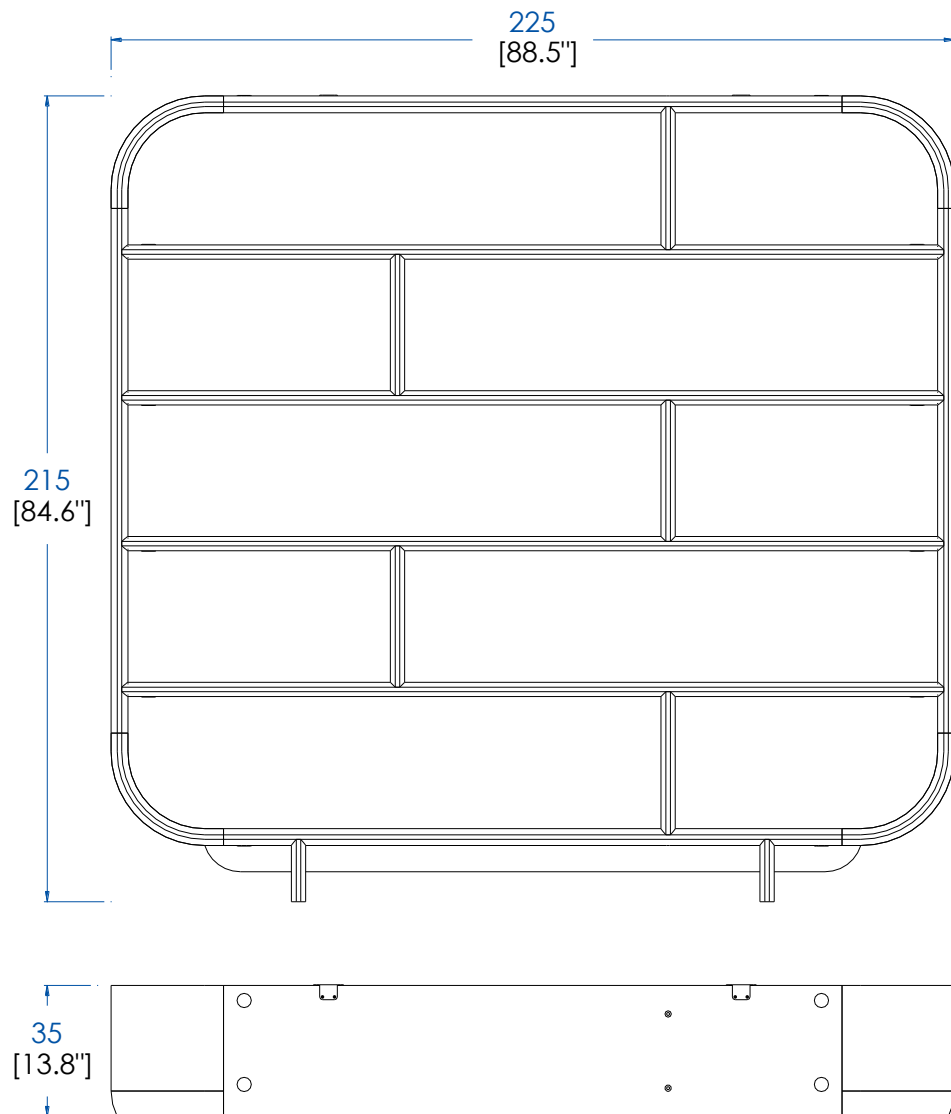

Collection CELTA (Bibliothèque – Bookcase – Biblioteca)

rochebobois
PARIS

design Sacha Ladic

P.CE.BT03 – Bibliothèque mm - L 225 H 176 P 35 cm

Bibliothèque à fixer au mur.

Structure panneaux de fibres de moyenne densité, plaqué noyer américain (3 finitions possibles).

P.CE.BT03 – Medium bookcase - L 88.5" H 69.3" P 13.8"

Wall-mounted bookcase.

Structure in medium-density fiberboard, American walnut veneer (3 available finishes).

P.CE.BT03 – Biblioteca mm - L 225 A 176 P 35 cm

rochebobo
PARIS

P.CE.BT04 – Bibliothèque mm - L 225 H 215 P 35 cm

Bibliothèque à fixer au mur.

Structure panneaux de fibres de moyenne densité, plaqué noyer américain (3 finitions possibles).

P.CE.BT04 – Medium bookcase - L 88.5" H 84.6" P 13.8"