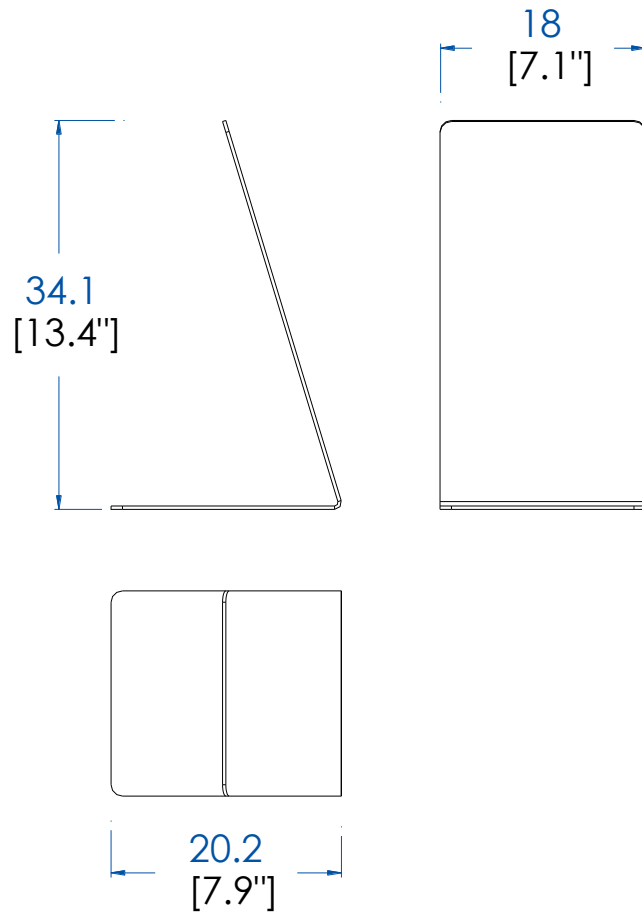

Collection CELTA (Bibliothèque – Bookcase – Biblioteca)

design Sacha Ladic

rochebobo
PARIS

P.CE.SP01 – Support livres - L 18 H 34.1 P 20.2 cm
Inox finition laiton brossé, vendu à l'unité.

P.CE.SP01 – Book supports - L 7.1" H 13.4" P 7.9"
Stainless steel with brushed Brass finish, sold individually.

P.CE.SP01 – Soporte libros - L 18 A 34.1 P 20.2 cm
Acero inoxidable con acabado de latón cepillado, se vende individualmente.