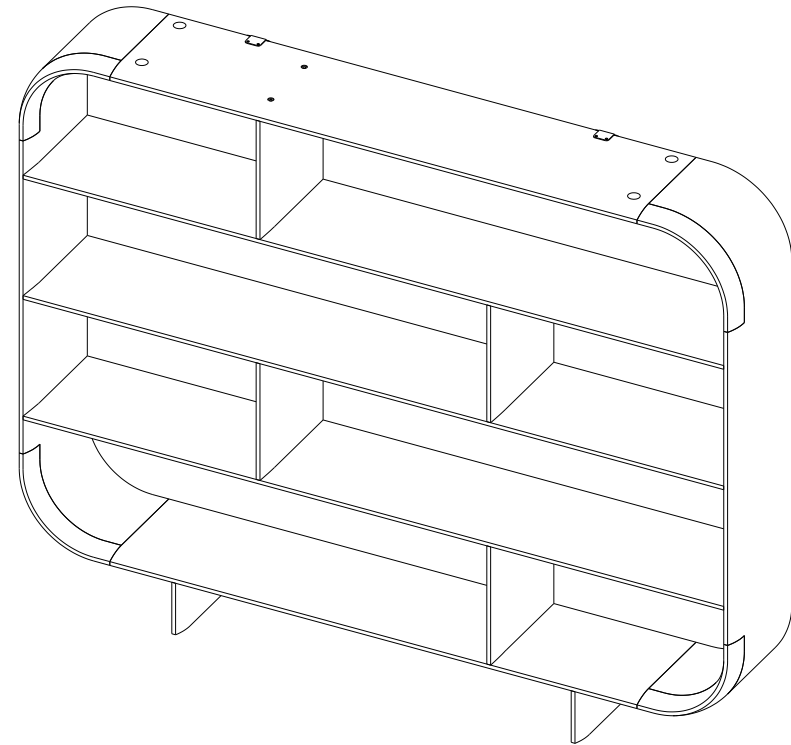

Collection CELTA (Bibliothèque – Bookcase – Biblioteca)

design Sacha Ladic

rochebobo
PARIS

P.CE.BT02 – Bibliothèque pm - L 150 H 215 P 35 cm

Structure panneaux de fibres de moyenne densité, plaqué noyer américain (3 finitions possibles).

P.CE.BT02 – Small bookcase - L 59" H 84.6" P 13.8"

Structure in medium-density fiberboard, American walnut veneer (3 available finishes).

P.CE.BT02 – Biblioteca pm - L 150 A 215 P 35 cm

Estructura de paneles de fibras de densidad media, contrachapada en nogal americano (3 posibles acabados).

Collection CELTA (Bibliothèque – Bookcase – Biblioteca)

rochebobois
PARIS

design Sacha Ladic

P.CE.BT03 – Bibliothèque mm - L 225 H 176 P 35 cm

Bibliothèque à fixer au mur.

Structure panneaux de fibres de moyenne densité, plaqué noyer américain (3 finitions possibles).

Biblioteca para fijar a la pared.

Estructura de paneles de fibras de densidad media, contrachapada en nogal americano (3 posibles acabados).

Collection CELTA (Bibliothèque – Bookcase – Biblioteca)

design Sacha Lakic