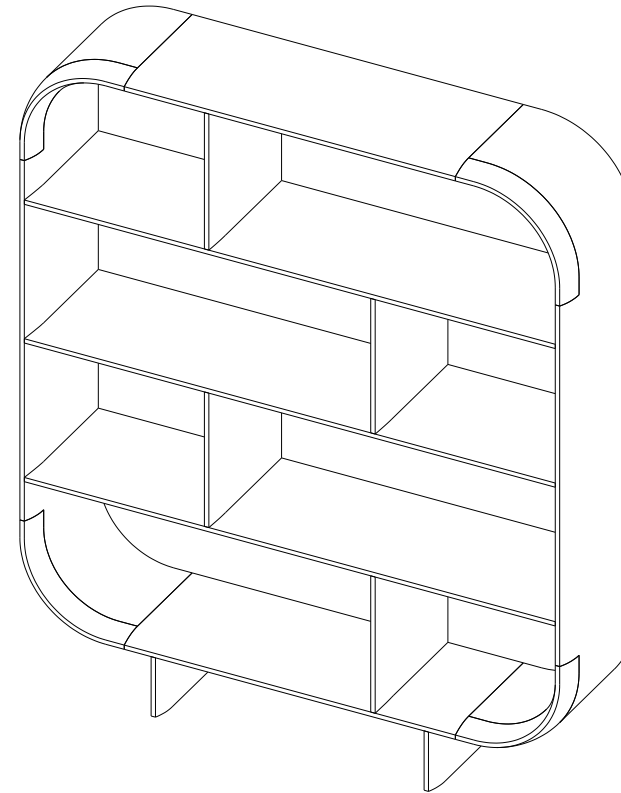

Collection CELTA (Bibliothèque – Bookcase – Biblioteca)

rochebobo
PARIS

design Sacha Ladic

P.CE.BT01 – Bibliothèque pm - L 150 H 176 P 35 cm

Structure panneaux de fibres de moyenne densité, plaqué noyer américain (3 finitions possibles).

P.CE.BT01 – Small bookcase - L 59" H 69.3" P 13.8"

Structure in medium-density fiberboard, American walnut veneer (3 available finishes).

P.CE.BT01 – Biblioteca pm - L 150 A 176 P 35 cm

Estructura de paneles de fibras de densidad media, contrachapada en nogal americano (3 posibles acabados).

Collection CELTA (Bibliothèque – Bookcase – Biblioteca)

design Sacha Ladic

rochebobo
PARIS

P.CE.BT02 – Bibliothèque pm - L 150 H 215 P 35 cm

Structure panneaux de fibres de moyenne densité, plaqué noyer américain (3 finitions possibles).

Collection CELTA (Bibliothèque – Bookcase – Biblioteca)

rochebobois
PARIS

design Sacha Ladic

P.CE.BT03 – Bibliothèque mm - L 225 H 176 P 35 cm

Bibliothèque à fixer au mur.

Structure panneaux de fibres de moyenne densité, plaqué noyer américain (3 finitions possibles).