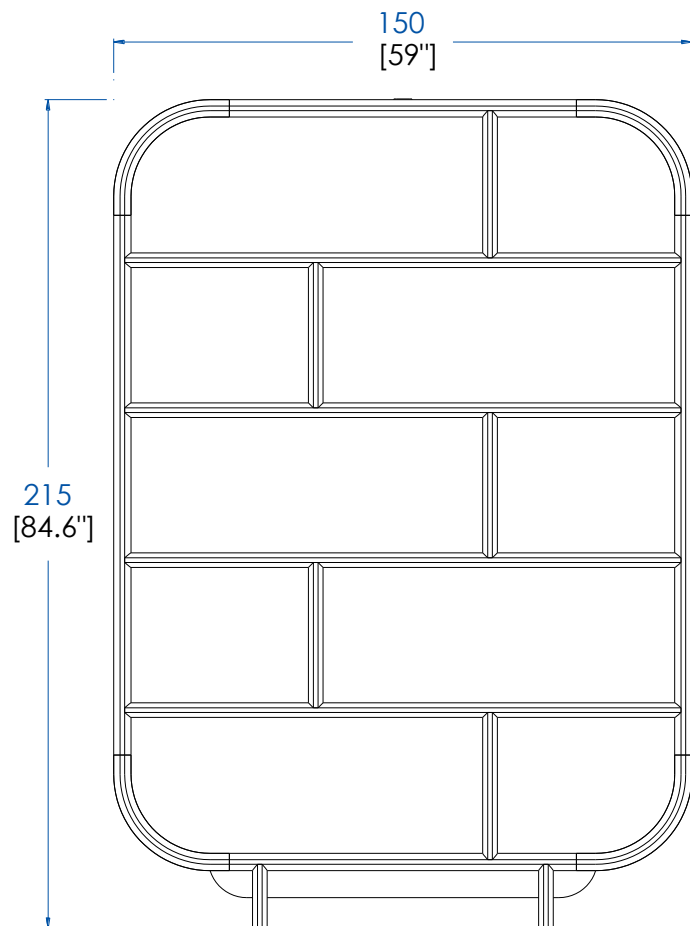

Collection CELTA (Bibliothèque – Bookcase – Biblioteca)

rochebobo
PARIS

design Sacha Ladic

P.CE.BT01 – Bibliothèque pm - L 150 H 176 P 35 cm

Structure panneaux de fibres de moyenne densité, plaqué noyer américain (3 finitions possibles).

P.CE.BT01 – Small bookcase - L 59" H 69.3" P 13.8"

Structure in medium-density fiberboard, American walnut veneer (3 available finishes).

P.CE.BT01 – Biblioteca pm - L 150 A 176 P 35 cm

Estructura de paneles de fibras de densidad media, contrachapada en nogal americano (3 posibles acabados).

Collection CELTA (Bibliothèque – Bookcase – Biblioteca)

design Sacha Ladic

rochebobo
PARIS

P.CE.BT02 – Bibliothèque pm - L 150 H 215 P 35 cm

Structure panneaux de fibres de moyenne densité, plaqué noyer américain (3 finitions possibles).

P.CE.BT02 – Small bookcase - L 59" H 84.6" P 13.8"

Structure in medium-density fiberboard, American walnut veneer (3 available finishes).

P.CE.BT02 – Biblioteca pm - L 150 A 215 P 35 cm

Estructura de paneles de fibras de densidad media, contrachapada en nogal americano (3 posibles acabados).