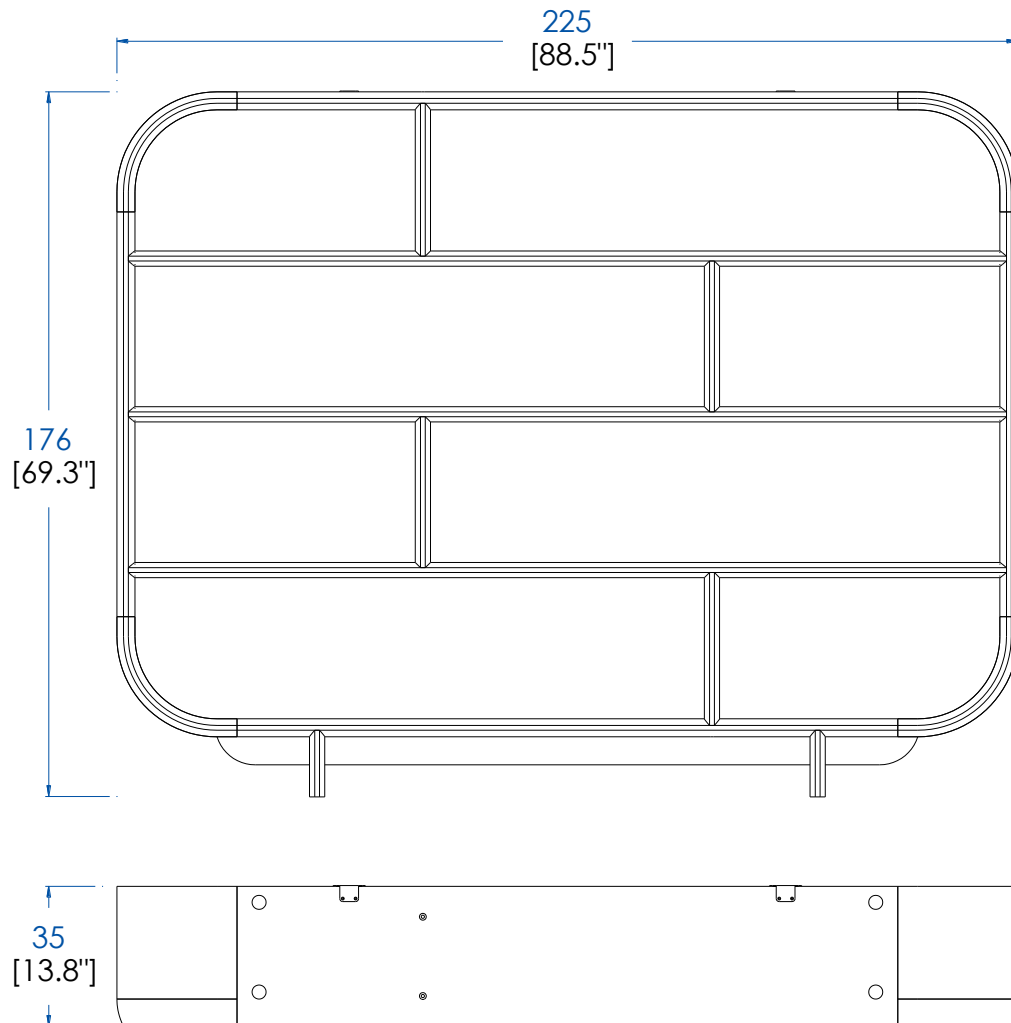

Collection CELTA (Bibliothèque – Bookcase – Biblioteca)

design Sacha Ladic

rochebobo
PARIS

P.CE.BT02 – Bibliothèque pm - L 150 H 215 P 35 cm

Structure panneaux de fibres de moyenne densité, plaqué noyer américain (3 finitions possibles).

P.CE.BT02 – Small bookcase - L 59" H 84.6" P 13.8"

Structure in medium-density fiberboard, American walnut veneer (3 available finishes).

P.CE.BT02 – Biblioteca pm - L 150 A 215 P 35 cm

Estructura de paneles de fibras de densidad media, contrachapada en nogal americano (3 posibles acabados).

Collection CELTA (Bibliothèque – Bookcase – Biblioteca)

rochebobois
PARIS

design Sacha Ladic

P.CE.BT03 – Bibliothèque mm - L 225 H 176 P 35 cm

Bibliothèque à fixer au mur.

Structure panneaux de fibres de moyenne densité, plaqué noyer américain (3 finitions possibles).

P.CE.BT03 – Medium bookcase - L 88.5" H 69.3" P 13.8"

Wall-mounted bookcase.

Structure in medium-density fiberboard, American walnut veneer (3 available finishes).

P.CE.BT03 – Biblioteca mm - L 225 A 176 P 35 cm