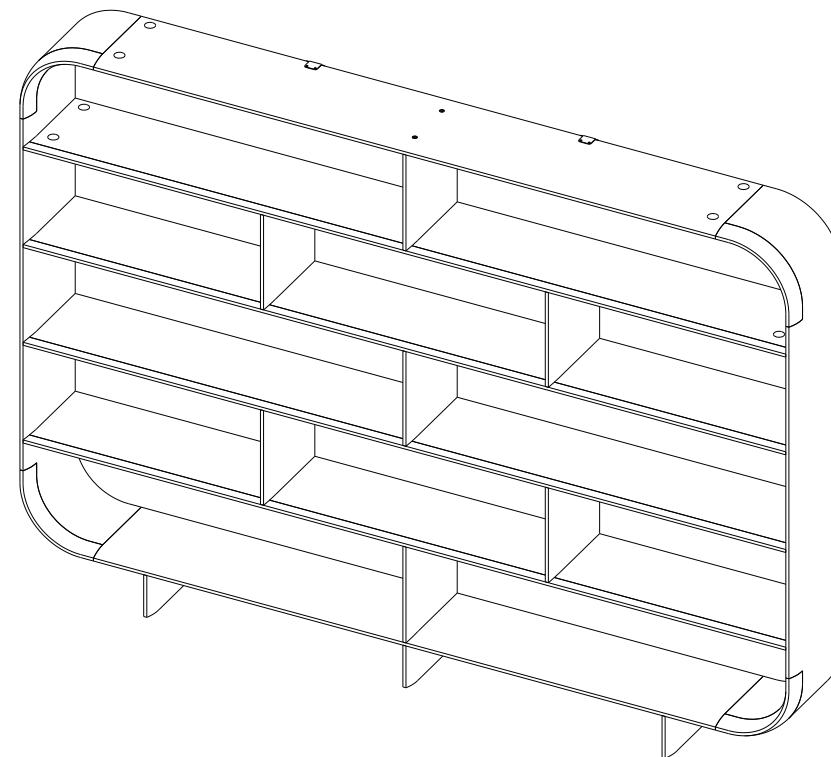

Collection CELTA (Bibliothèque – Bookcase – Biblioteca)

rochebobo
PARIS

design Sacha Lakic

P.CE.BT05 – Bibliothèque gm - L 300 H 176 P 35 cm

Bibliothèque à fixer au mur.

Structure panneaux de fibres de moyenne densité, plaqué noyer américain (3 finitions possibles).

Biblioteca para fijar a la pared.

Estructura de paneles de fibras de densidad media, contrachapada en nogal americano (3 posibles acabados).

JO320

Collection CELTA (Bibliothèque – Bookcase – Biblioteca)

rocheboboiss
PARIS

design Sacha Lakic

P.CE.BT06 – Bibliothèque gm - L 300 H 215 P 35 cm

Bibliothèque à fixer au mur.

Structure panneaux de fibres de moyenne densité, plaqué noyer américain (3 finitions possibles).

P.CE.BT06 – Large bookcase - L 118.1" H 84.6" P 13.8"