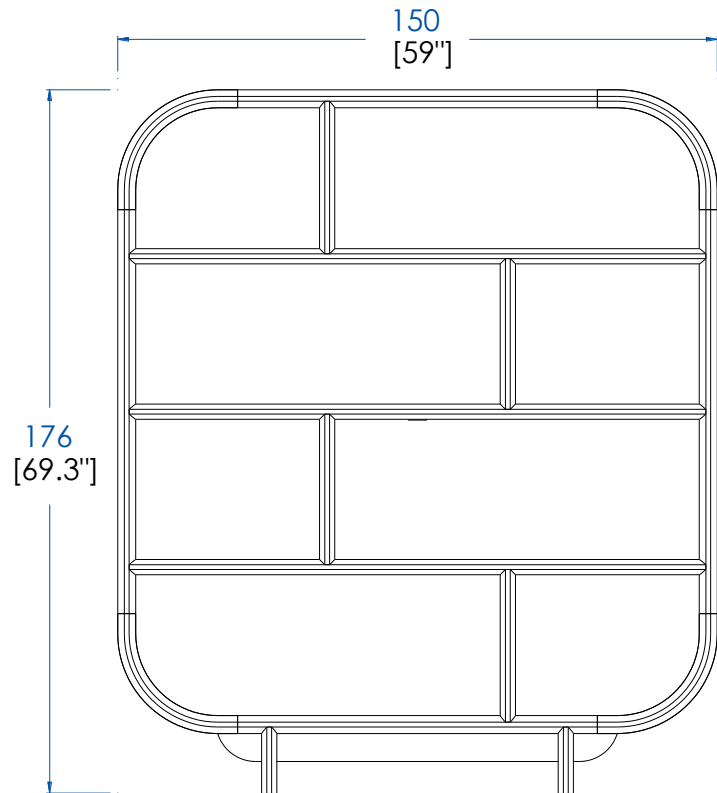

Collection CELTA (Bibliothèque – Bookcase – Biblioteca)

rochebobo
PARIS

design Sacha Ladic

P.CE.BT01 – Bibliothèque pm - L 150 H 176 P 35 cm

Structure panneaux de fibres de moyenne densité, plaqué noyer américain (3 finitions possibles).

P.CE.BT01 – Small bookcase - L 59" H 69.3" P 13.8"

Structure in medium-density fiberboard, American walnut veneer (3 available finishes).

P.CE.BT01 – Biblioteca pm - L 150 A 176 P 35 cm

Estructura de paneles de fibras de densidad media, contrachapada en nogal americano (3 posibles acabados).

Collection CELTA (Bibliothèque – Bookcase – Biblioteca)

design Sacha Ladic

rochebobo
PARIS

P.CE.BT02 – Bibliothèque pm - L 150 H 215 P 35 cm

Structure panneaux de fibres de moyenne densité, plaqué noyer américain (3 finitions possibles).

P.CE.BT02 – Small bookcase - L 59" H 84.6" P 13.8"

Structure in medium-density fiberboard, American walnut veneer (3 available finishes).

P.CE.BT02 – Biblioteca pm - L 150 A 215 P 35 cm

Estructura de paneles de fibras de densidad media, contrachapada en nogal americano (3 posibles acabados).