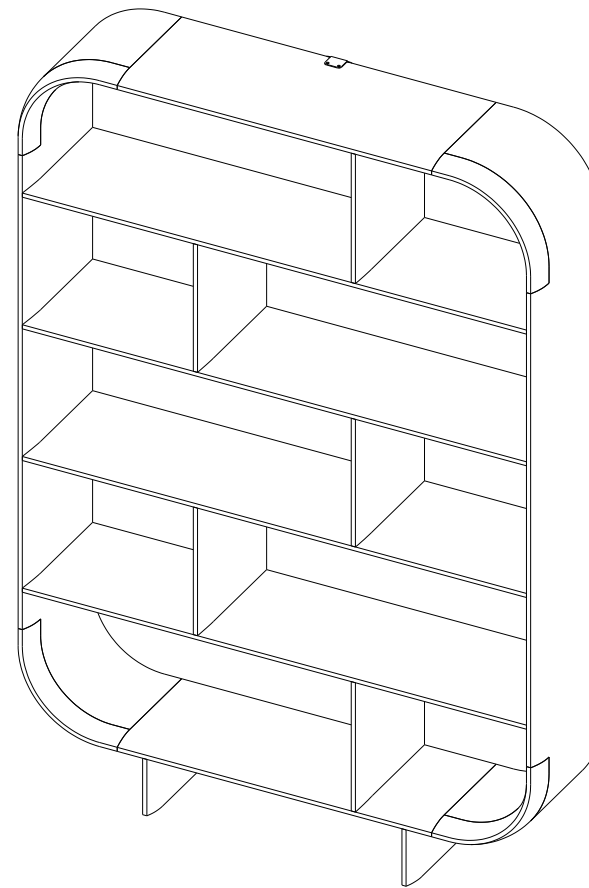

Collection CELTA (Bibliothèque – Bookcase – Biblioteca)

rochebobo
PARIS

design Sacha Ladic

P.CE.BT01 – Bibliothèque pm - L 150 H 176 P 35 cm

Structure panneaux de fibres de moyenne densité, plaqué noyer américain (3 finitions possibles).

P.CE.BT01 – Small bookcase - L 59" H 69.3" P 13.8"

Structure in medium-density fiberboard, American walnut veneer (3 available finishes).

P.CE.BT01 – Biblioteca pm - L 150 A 176 P 35 cm

Estructura de paneles de fibras de densidad media, contrachapada en nogal americano (3 posibles acabados).

Collection CELTA (Bibliothèque – Bookcase – Biblioteca)

design Sacha Ladic

rochebobo
PARIS

P.CE.BT02 – Bibliothèque pm - L 150 H 215 P 35 cm

Structure panneaux de fibres de moyenne densité, plaqué noyer américain (3 finitions possibles).

Collection CELTA (Bibliothèque – Bookcase – Biblioteca)

rochebobois
PARIS

design Sacha Ladic

P.CE.BT03 – Bibliothèque mm - L 225 H 176 P 35 cm

Bibliothèque à fixer au mur.

Structure panneaux de fibres de moyenne densité, plaqué noyer américain (3 finitions possibles).