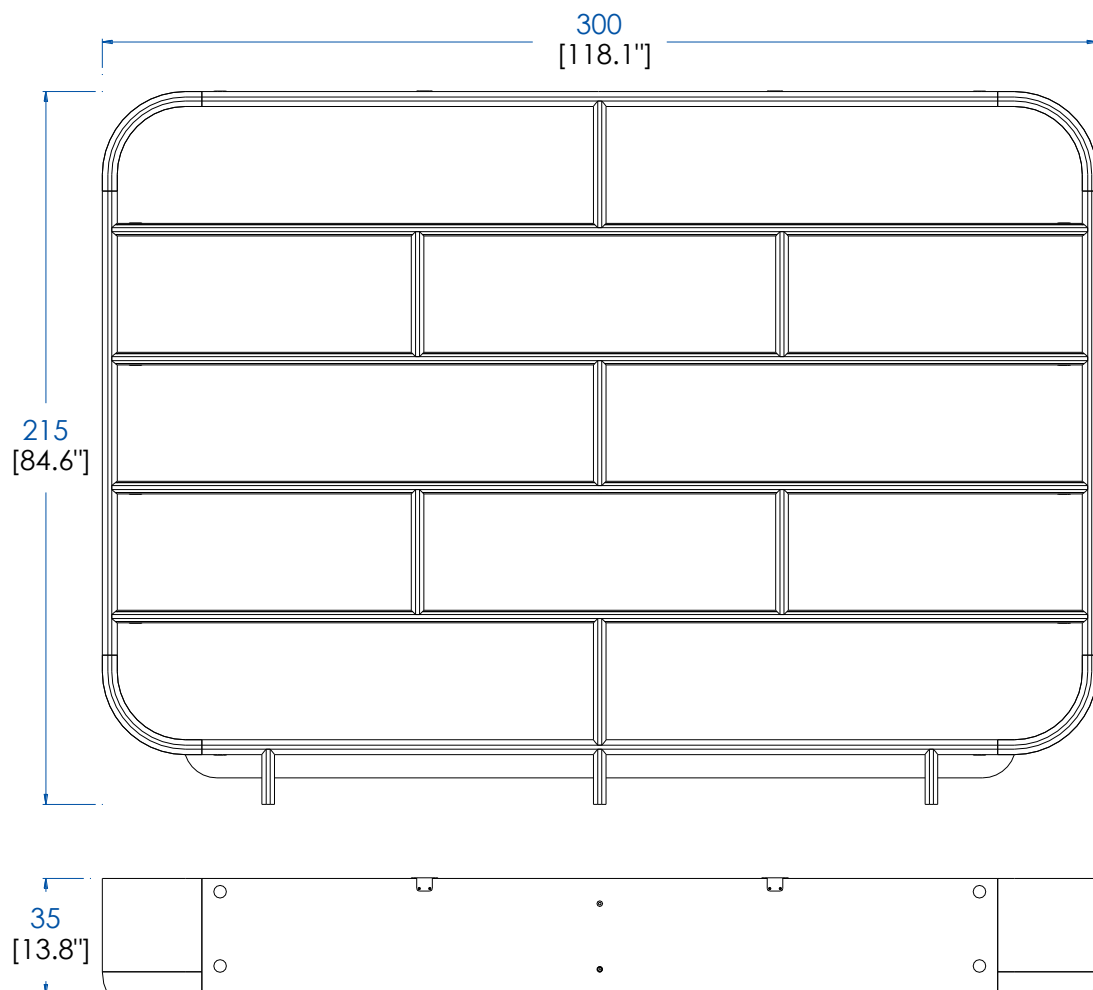

Biblioteca para fijar a la pared.

Estructura de paneles de fibras de densidad media, contrachapada en nogal americano (3 posibles acabados).

JO320

Collection CELTA (Bibliothèque – Bookcase – Biblioteca)

rocheboboiss
PARIS

design Sacha Lakic

P.CE.BT06 – Bibliothèque gm - L 300 H 215 P 35 cm

Bibliothèque à fixer au mur.

Structure panneaux de fibres de moyenne densité, plaqué noyer américain (3 finitions possibles).

P.CE.BT06 – Large bookcase - L 118.1" H 84.6" P 13.8"