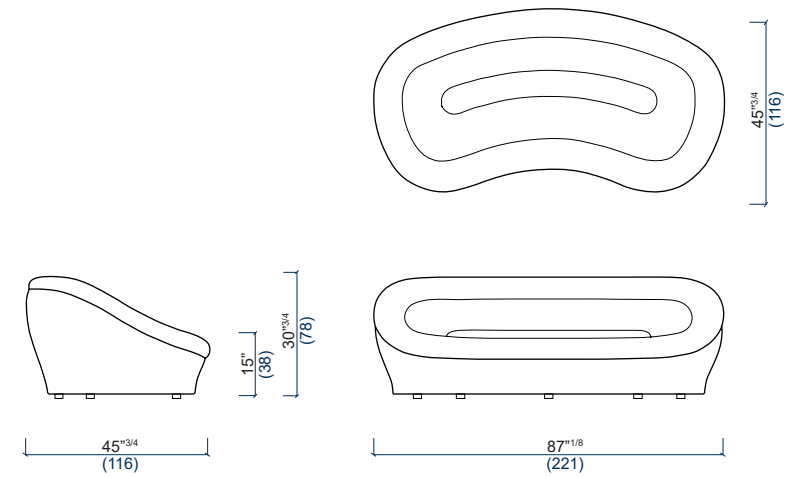

29 Grand Canapé 3 places arrondi
Large 3-seat curved sofa
Gran Sofá 3 plazas redondeado

99 Coussin carré
Square cushion
Cojín cuadrado