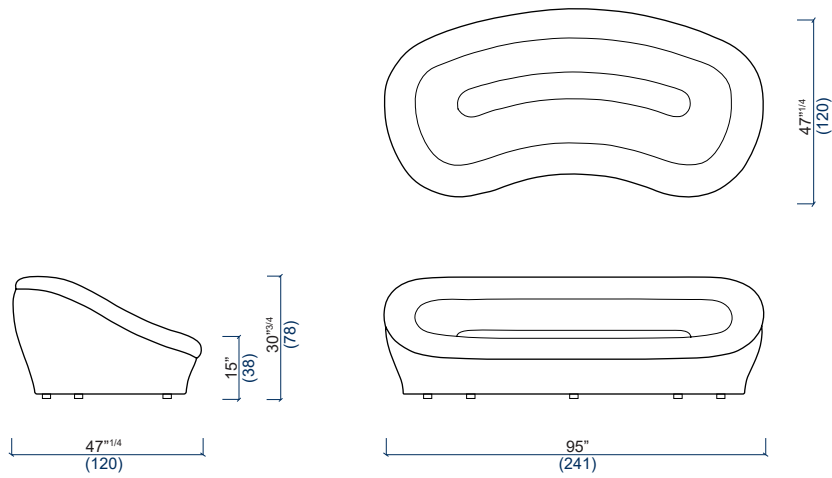

34 Canapé 3-4 places arrondi
3-4-seat curved sofa
Sofá 3-4 plazas redondeado