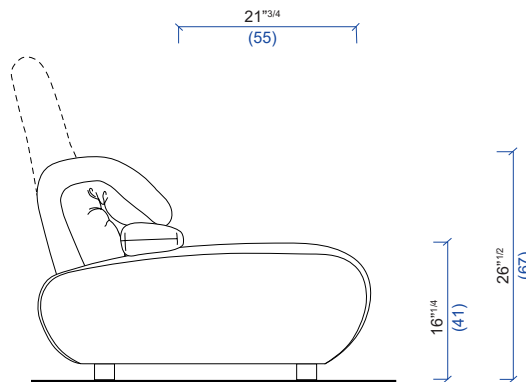

DOSSIERS MOBILES - POSITION FERMEE
2-POSITION BACKRESTS - CLOSED POSITION
RESPALDOS MOVILES - POSICION CERRADA