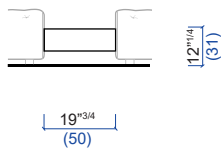

LAGUNE

design Philippe BOUIX

rochebobo
PARIS

TS Table suspendue
Suspended table
Mesa suspendida

99 Coussin carré
Square cushion
Cojín cuadrado