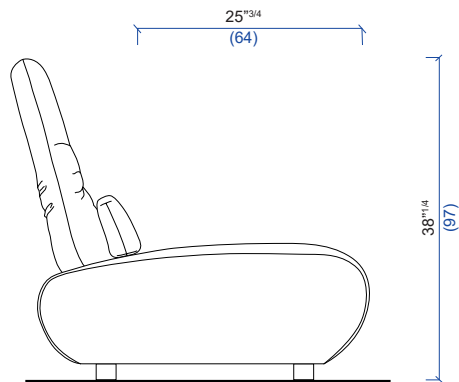

LAGUNE

design Philippe BOUIX

rochebobo
PARIS

DIMENSIONS COMMUNES A TOUS LES ELEMENTS / SAME DIMENSIONS FOR ALL ELEMENTS / MEDIDAS COMUNES A TODOS LOS ELEMENTOS

Les dimensions reportées (profondeur et hauteur de l'élément, profondeur et hauteur de l'assise, largeur des accoudoirs) sont communes à tous les éléments.
The dimensions below (depth and height of the element, depth and height of the seat cushion, width of the armrests) are the same for all elements.
Las medidas mencionadas (profundidad y altura del elemento, profundidad y altura del asiento, ancho de los apoyabrazos), son comunes a todos los elementos.

DOSSIERS MOBILES - POSITION OUVERTE
2-POSITION BACKRESTS - OPENED POSITION
RESPALDOS MOVILES - POSICION ABIERTA