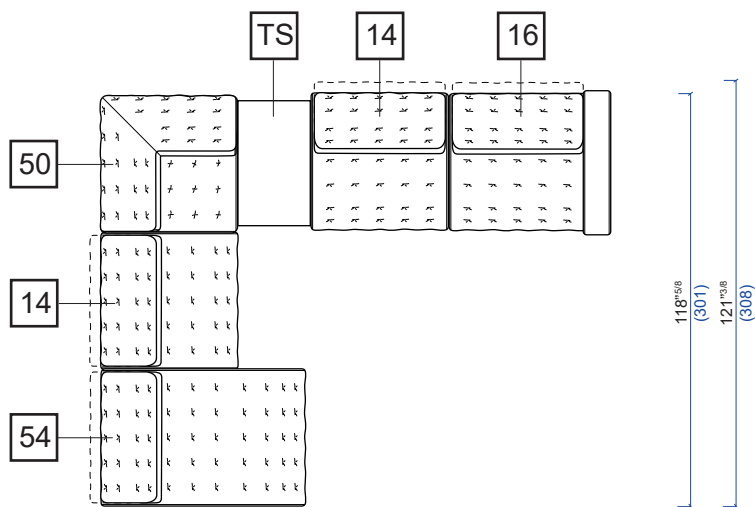

LAGUNE

design Philippe BOUIX

rochebobois
PARIS

COMPOSITIONS TYPES / COMPOSITION TYPES / COMPOSICIONES TIPO 2/4