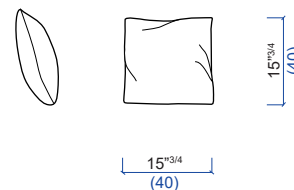

LAGUNE

design Philippe BOUIX

rochebobo
PARIS

TS Table suspendue
Suspended table
Mesa suspendida

99 Coussin carré
Square cushion
Cojín cuadrado