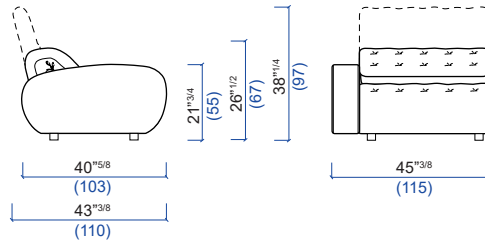

LAGUNE

design Philippe BOUIX

rochebobo
PARIS