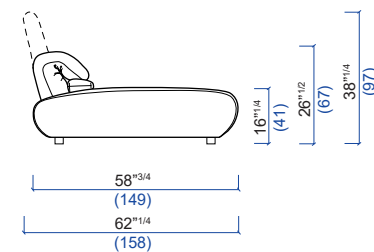

LAGUNE

design Philippe BOUIX

rochebobo
PARIS

DIMENSIONS COMMUNES A TOUS LES ELEMENTS / SAME DIMENSIONS FOR ALL ELEMENTS / MEDIDAS COMUNES A TODOS LOS ELEMENTOS

Les dimensions reportées (profondeur et hauteur de l'élément, profondeur et hauteur de l'assise, largeur des accoudoirs) sont communes à tous les éléments.
The dimensions below (depth and height of the element, depth and height of the seat cushion, width of the armrests) are the same for all elements.
Las medidas mencionadas (profundidad y altura del elemento, profundidad y altura del asiento, ancho de los apoyabrazos), son comunes a todos los elementos.

50 Angle carré
Square corner
Angulo cuadrado

40 Pouf carré
Square ottoman
Puf cuadrado

54 Chaise longue
Chaise Longue
Chaise longue

LAGUNE

design Philippe BOUIX

rochebobo
PARIS

TS Table suspendue
Suspended table
Mesa suspendida