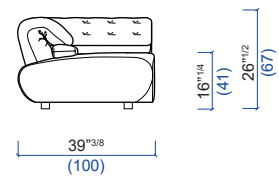

50 Angle carré
Square corner
Angulo cuadrado