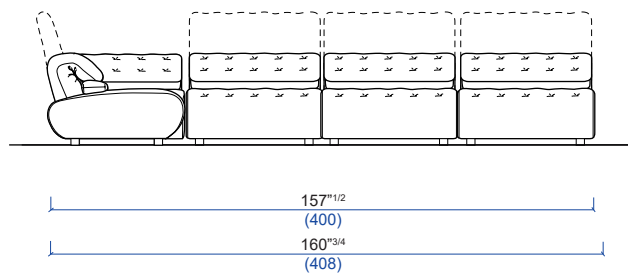

50 Angle carré
Square corner
Angulo cuadrado

40 Pouf carré
Square ottoman
Puf cuadrado

54 Chaise longue
Chaise Longue
Chaise longue

LAGUNE

design Philippe BOUIX

rochebobo
PARIS

TS Table suspendue
Suspended table
Mesa suspendida

99 Coussin carré
Square cushion
Cojín cuadrado

LAGUNE

design Philippe BOUIX

rochebobo
PARIS

COMPOSITIONS TYPES / COMPOSITION TYPES / COMPOSICIONES TIPO 1/4

LAGUNE

design Philippe BOUIX

rochebobois
PARIS