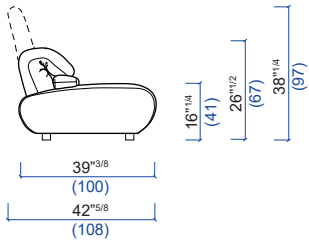

LAGUNE

design Philippe BOUIX

rochebobo
PARIS