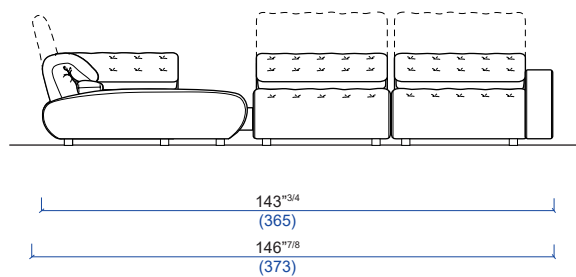

LAGUNE

design Philippe BOUIX

rochebobois
PARIS

COMPOSITIONS TYPES / COMPOSITION TYPES / COMPOSICIONES TIPO 2/4