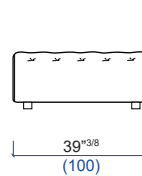

40 Pouf carré
Square ottoman
Puf cuadrado