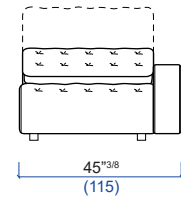

16 Bâtard 1 place droit
1-seat 1-arm unit right
Batard 1 plazas derecho