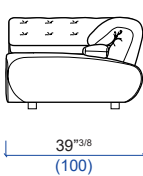

50 Angle carré
Square corner
Angulo cuadrado