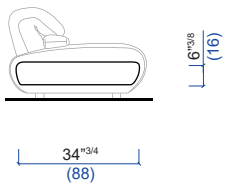

LAGUNE

design Philippe BOUIX

rochebobo
PARIS

TS Table suspendue
Suspended table
Mesa suspendida

99 Coussin carré
Square cushion
Cojín cuadrado