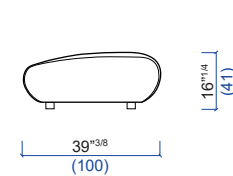

40 Pouf carré
Square ottoman
Puf cuadrado