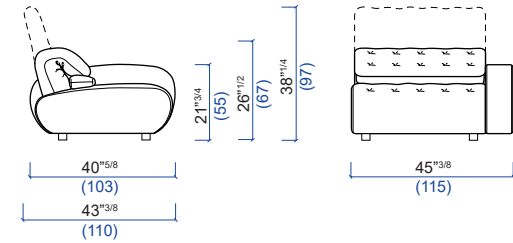

LAGUNE

design Philippe BOUIX

rochebobo
PARIS

DIMENSIONS COMMUNES A TOUS LES ELEMENTS / SAME DIMENSIONS FOR ALL ELEMENTS / MEDIDAS COMUNES A TODOS LOS ELEMENTOS

Les dimensions reportées (profondeur et hauteur de l'élément, profondeur et hauteur de l'assise, largeur des accoudoirs) sont communes à tous les éléments.
The dimensions below (depth and height of the element, depth and height of the seat cushion, width of the armrests) are the same for all elements.
Las medidas mencionadas (profundidad y altura del elemento, profundidad y altura del asiento, ancho de los apoyabrazos), son comunes a todos los elementos.

LAGUNE

design Philippe BOUIX

rochebobo
PARIS

14 Chauffeuse
Armless chair
Chauffeuse

15 Bâtard 1 place gauche
1-seat 1-arm unit left
Batard 1 plazas izquierdo

16 Bâtard 1 place droit
1-seat 1-arm unit right
Batard 1 plazas derecho

50 Angle carré
Square corner
Angulo cuadrado

40 Pouf carré
Square ottoman
Puf cuadrado

54 Chaise longue
Chaise Longue
Chaise longue

LAGUNE

design Philippe BOUIX

rochebobo
PARIS

TS Table suspendue
Suspended table
Mesa suspendida