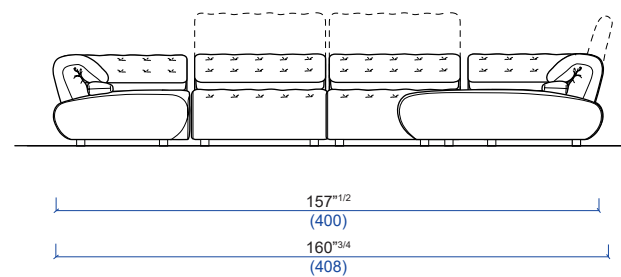

LAGUNE

design Philippe BOUIX

rochebobois
PARIS

COMPOSITIONS TYPES / COMPOSITION TYPES / COMPOSICIONES TIPO 2/4