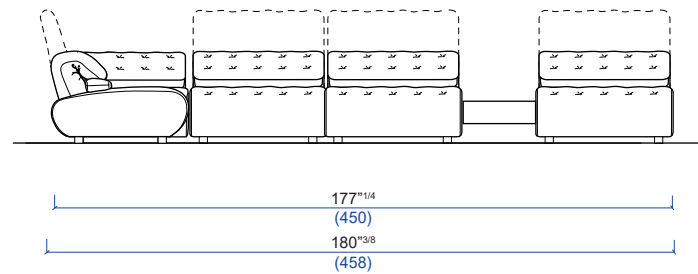

50 Angle carré
Square corner
Angulo cuadrado

40 Pouf carré
Square ottoman
Puf cuadrado

54 Chaise longue
Chaise Longue
Chaise longue

LAGUNE

design Philippe BOUIX

rochebobo
PARIS

TS Table suspendue
Suspended table
Mesa suspendida

99 Coussin carré
Square cushion
Cojín cuadrado

LAGUNE

design Philippe BOUIX

rochebobo
PARIS

COMPOSITIONS TYPES / COMPOSITION TYPES / COMPOSICIONES TIPO 1/4

LAGUNE

design Philippe BOUIX

rochebobois
PARIS