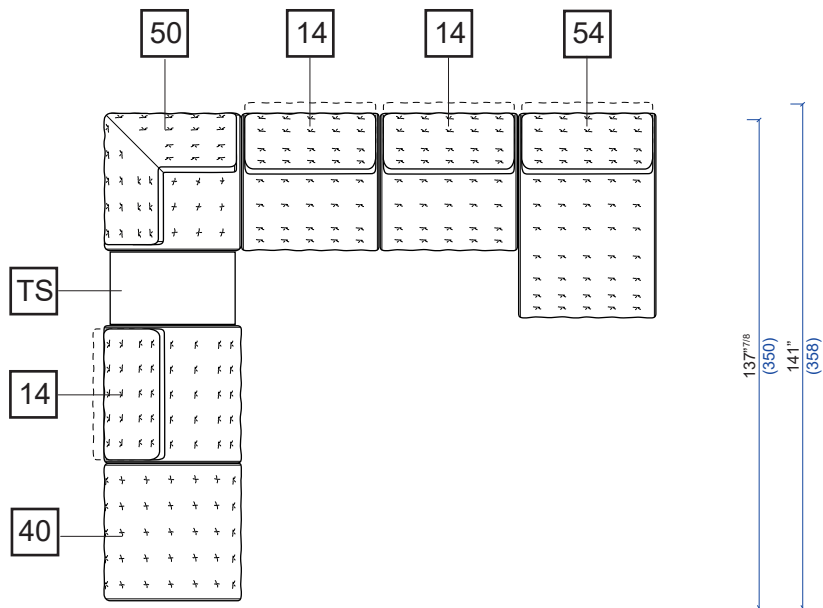

50 Angle carré
Square corner
Angulo cuadrado

40 Pouf carré
Square ottoman
Puf cuadrado

54 Chaise longue
Chaise Longue
Chaise longue

LAGUNE

design Philippe BOUIX

rochebobo
PARIS

TS Table suspendue
Suspended table
Mesa suspendida

99 Coussin carré
Square cushion
Cojín cuadrado

LAGUNE

design Philippe BOUIX

rochebobo
PARIS

COMPOSITIONS TYPES / COMPOSITION TYPES / COMPOSICIONES TIPO 1/4

LAGUNE

design Philippe BOUIX

rochebobois
PARIS