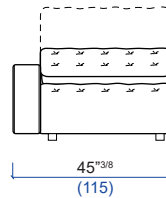

15 Bâtard 1 place gauche
1-seat 1-arm unit left
Batard 1 plazas izquierdo