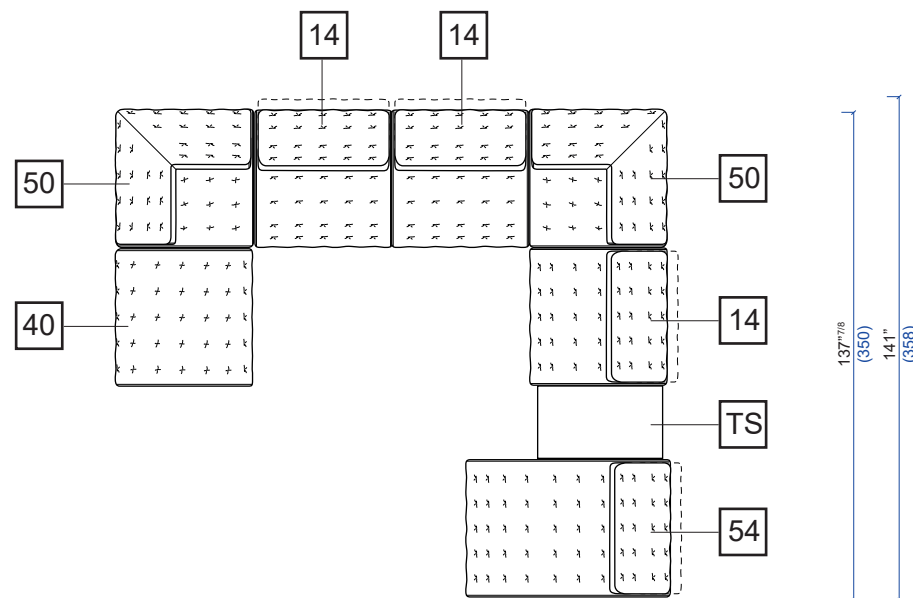

LAGUNE

design Philippe BOUIX

rochebobois
PARIS

COMPOSITIONS TYPES / COMPOSITION TYPES / COMPOSICIONES TIPO 2/4