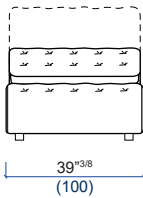

LAGUNE

design Philippe BOUIX

rochebobo
PARIS

14 Chauffeuse
Armless chair
Chauffeuse