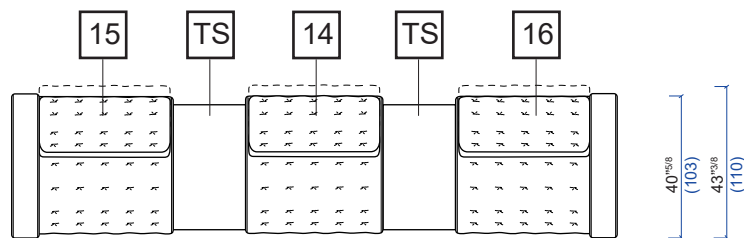

50 Angle carré
Square corner
Angulo cuadrado

40 Pouf carré
Square ottoman
Puf cuadrado

54 Chaise longue
Chaise Longue
Chaise longue

LAGUNE

design Philippe BOUIX

rochebobo
PARIS

TS Table suspendue
Suspended table
Mesa suspendida

99 Coussin carré
Square cushion
Cojín cuadrado

LAGUNE

design Philippe BOUIX

rochebobo
PARIS

COMPOSITIONS TYPES / COMPOSITION TYPES / COMPOSICIONES TIPO 1/4

LAGUNE

design Philippe BOUIX

rochebobois
PARIS

COMPOSITIONS TYPES / COMPOSITION TYPES / COMPOSICIONES TIPO 2/4

COMPOSITIONS TYPES / COMPOSITION TYPES / COMPOSICIONES TIPO 3/4

LAGUNE

design Philippe BOUIX

rochebobo
PARIS

COMPOSITIONS TYPES / COMPOSITION TYPES / COMPOSICIONES TIPO 4/4