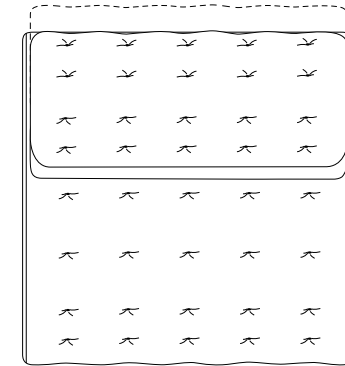

DOSSIERS MOBILES - POSITION FERMEE
2-POSITION BACKRESTS - CLOSED POSITION
RESPALDOS MOVILES - POSICION CERRADA