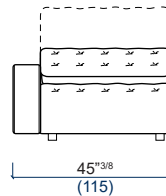

Las medidas mencionadas (profundidad y altura del elemento, profundidad y altura del asiento, ancho de los apoyabrazos), son comunes a todos los elementos.

DOSSIERS MOBILES - POSITION OUVERTE
2-POSITION BACKRESTS - OPENED POSITION
RESPALDOS MOVILES - POSICION ABIERTA

DOSSIERS MOBILES - POSITION FERMEE
2-POSITION BACKRESTS - CLOSED POSITION
RESPALDOS MOVILES - POSICION CERRADA

LAGUNE

design Philippe BOUIX

rochebobo
PARIS

14 Chauffeuse
Armless chair
Chauffeuse

15 Bâtard 1 place gauche
1-seat 1-arm unit left
Batard 1 plazas izquierdo