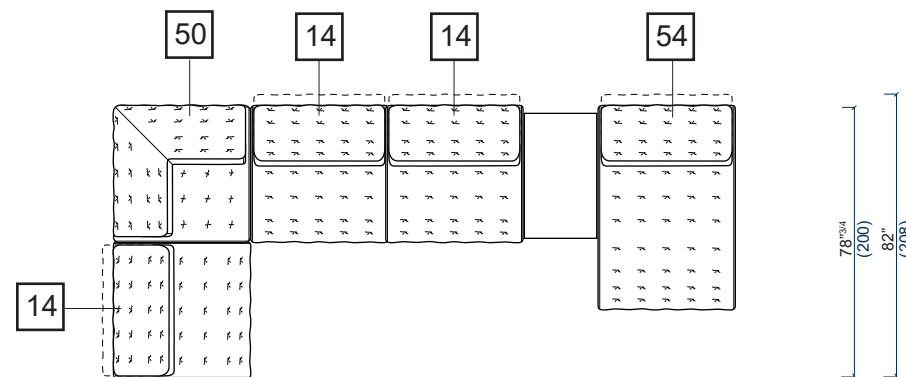

design Philippe BOUIX

rochebobo
PARIS

TS Table suspendue
Suspended table
Mesa suspendida

99 Coussin carré
Square cushion
Cojín cuadrado

LAGUNE

design Philippe BOUIX

rochebobo
PARIS

COMPOSITIONS TYPES / COMPOSITION TYPES / COMPOSICIONES TIPO 1/4