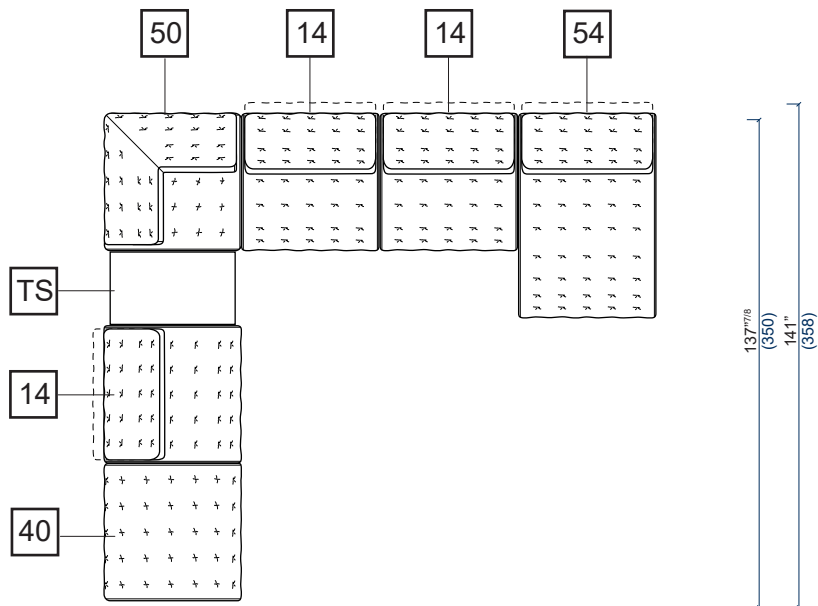

16 Bâtard 1 place droit
1-seat 1-arm unit right
Batard 1 plazas derecho

50 Angle carré
Square corner
Angulo cuadrado

40 Pouf carré
Square ottoman
Puf cuadrado

54 Chaise longue
Lounge chair
Chaise longue

LAGUNE

design Philippe BOUIX

rochebobo
PARIS

TS Table suspendue
Suspended table
Mesa suspendida

99 Coussin carré
Square cushion
Cojín cuadrado

LAGUNE

design Philippe BOUIX

rochebobo
PARIS

COMPOSITIONS TYPES / COMPOSITION TYPES / COMPOSICIONES TIPO 1/4