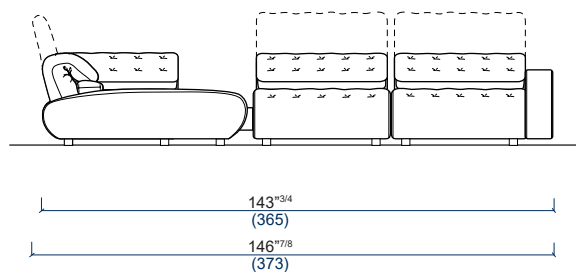

16 Bâtard 1 place droit
1-seat 1-arm unit right
Batard 1 plazas derecho

50 Angle carré
Square corner
Angulo cuadrado

40 Pouf carré
Square ottoman
Puf cuadrado

54 Chaise longue
Lounge chair
Chaise longue

LAGUNE

design Philippe BOUIX

rochebobo
PARIS

TS Table suspendue
Suspended table
Mesa suspendida

99 Coussin carré
Square cushion
Cojín cuadrado

LAGUNE

design Philippe BOUIX

rochebobo
PARIS

COMPOSITIONS TYPES / COMPOSITION TYPES / COMPOSICIONES TIPO 1/4

COMPOSITIONS TYPES / COMPOSITION TYPES / COMPOSICIONES TIPO 2/4

COMPOSITIONS TYPES / COMPOSITION TYPES / COMPOSICIONES TIPO 3/4

LAGUNE

design Philippe BOUIX

COMPOSITIONS TYPES / COMPOSITION TYPES / COMPOSICIONES TIPO 4/4