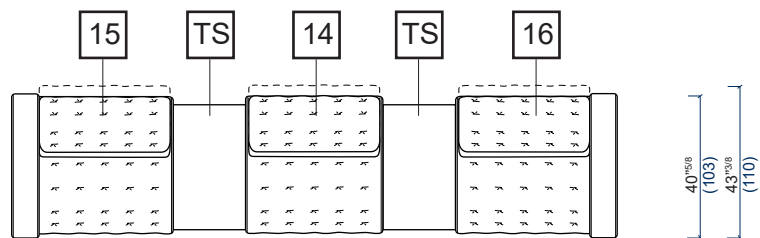

16 Bâtard 1 place droit
1-seat 1-arm unit right
Batard 1 plazas derecho

50 Angle carré
Square corner
Angulo cuadrado

40 Pouf carré
Square ottoman
Puf cuadrado

54 Chaise longue
Lounge chair
Chaise longue

LAGUNE

design Philippe BOUIX

rochebobo
PARIS

TS Table suspendue
Suspended table
Mesa suspendida

99 Coussin carré
Square cushion
Cojín cuadrado

LAGUNE

design Philippe BOUIX

rochebobo
PARIS

COMPOSITIONS TYPES / COMPOSITION TYPES / COMPOSICIONES TIPO 1/4

COMPOSITIONS TYPES / COMPOSITION TYPES / COMPOSICIONES TIPO 2/4

COMPOSITIONS TYPES / COMPOSITION TYPES / COMPOSICIONES TIPO 3/4

LAGUNE

design Philippe BOUIX

COMPOSITIONS TYPES / COMPOSITION TYPES / COMPOSICIONES TIPO 4/4