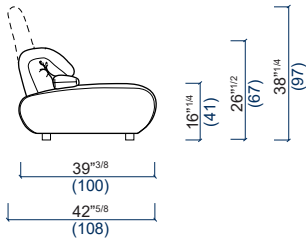

Les dimensions reportées (profondeur et hauteur de l'élément, profondeur et hauteur de l'assise, largeur des accoudoirs) sont communes à tous les éléments.

The dimensions below (depth and height of the element, depth and height of the seat cushion, width of the armrests) are the same for all elements.

Las medidas mencionadas (profundidad y altura del elemento, profundidad y altura del asiento, ancho de los apoyabrazos), son comunes a todos los elementos.

DOSSIERS MOBILES - POSITION OUVERTE
2-POSITION BACKRESTS - OPENED POSITION
RESPALDOS MOVILES - POSICION ABIERTA

DOSSIERS MOBILES - POSITION FERMEE
2-POSITION BACKRESTS - CLOSED POSITION
RESPALDOS MOVILES - POSICION CERRADA

LAGUNE

design Philippe BOUIX

rochebobo
PARIS

14 Chauffeuse
Armless chair
Chauffeuse

15 Bâtard 1 place gauche
1-seat 1-arm unit left
Batard 1 plazas izquierdo

16 Bâtard 1 place droit
1-seat 1-arm unit right
Batard 1 plazas derecho

50 Angle carré
Square corner
Angulo cuadrado

40 Pouf carré
Square ottoman
Puf cuadrado

54 Chaise longue
Lounge chair
Chaise longue

LAGUNE