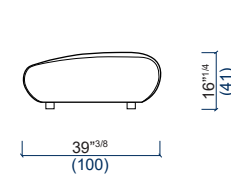

40 Pouf carré
Square ottoman
Puf cuadrado