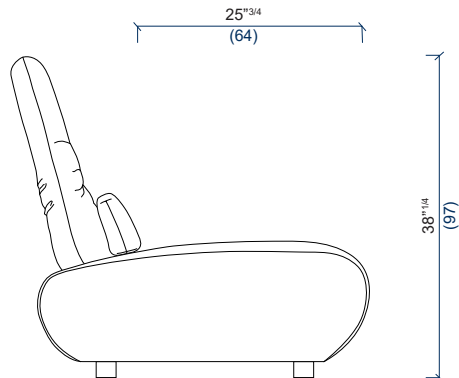

LAGUNE

design Philippe BOUIX

rochebobo
PARIS

DIMENSIONS COMMUNES A TOUS LES ELEMENTS / SAME DIMENSIONS FOR ALL ELEMENTS / MEDIDAS COMUNES A TODOS LOS ELEMENTOS

Les dimensions reportées (profondeur et hauteur de l'élément, profondeur et hauteur de l'assise, largeur des accoudoirs) sont communes à tous les éléments.

The dimensions below (depth and height of the element, depth and height of the seat cushion, width of the armrests) are the same for all elements.

Las medidas mencionadas (profundidad y altura del elemento, profundidad y altura del asiento, ancho de los apoyabrazos), son comunes a todos los elementos.

DOSSIERS MOBILES - POSITION OUVERTE
2-POSITION BACKRESTS - OPENED POSITION
RESPALDOS MOVILES - POSICION ABIERTA