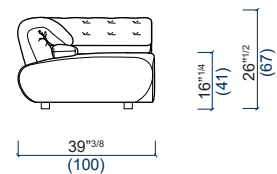

50 Angle carré
Square corner
Angulo cuadrado