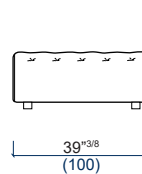

40 Pouf carré
Square ottoman
Puf cuadrado