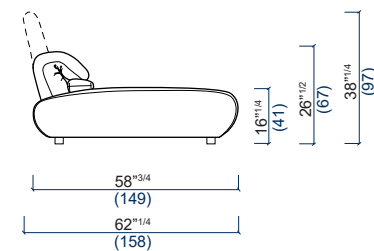

Las medidas mencionadas (profundidad y altura del elemento, profundidad y altura del asiento, ancho de los apoyabrazos), son comunes a todos los elementos.

DOSSIERS MOBILES - POSITION OUVERTE
2-POSITION BACKRESTS - OPENED POSITION
RESPALDOS MOVILES - POSICION ABIERTA

16 Bâtard 1 place droit
1-seat 1-arm unit right
Batard 1 plazas derecho

50 Angle carré
Square corner
Angulo cuadrado

40 Pouf carré
Square ottoman
Puf cuadrado

54 Chaise longue
Lounge chair
Chaise longue

LAGUNE