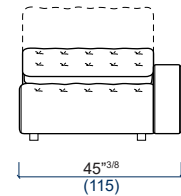

16 Bâtard 1 place droit
1-seat 1-arm unit right
Batard 1 plazas derecho