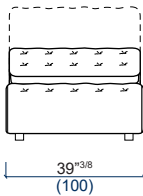

Las medidas mencionadas (profundidad y altura del elemento, profundidad y altura del asiento, ancho de los apoyabrazos), son comunes a todos los elementos.

DOSSIERS MOBILES - POSITION OUVERTE
2-POSITION BACKRESTS - OPENED POSITION
RESPALDOS MOVILES - POSICION ABIERTA

DOSSIERS MOBILES - POSITION FERMEE
2-POSITION BACKRESTS - CLOSED POSITION
RESPALDOS MOVILES - POSICION CERRADA

LAGUNE

design Philippe BOUIX

rochebobo
PARIS

14 Chauffeuse
Armless chair
Chauffeuse

15 Bâtard 1 place gauche
1-seat 1-arm unit left
Batard 1 plazas izquierdo

16 Bâtard 1 place droit
1-seat 1-arm unit right
Batard 1 plazas derecho

50 Angle carré
Square corner
Angulo cuadrado

40 Pouf carré
Square ottoman
Puf cuadrado

54 Chaise longue
Lounge chair
Chaise longue

LAGUNE