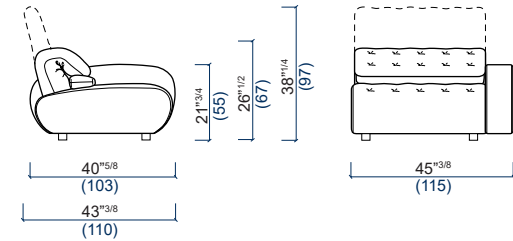

Les dimensions reportées (profondeur et hauteur de l'élément, profondeur et hauteur de l'assise, largeur des accoudoirs) sont communes à tous les éléments.

The dimensions below (depth and height of the element, depth and height of the seat cushion, width of the armrests) are the same for all elements.

Las medidas mencionadas (profundidad y altura del elemento, profundidad y altura del asiento, ancho de los apoyabrazos), son comunes a todos los elementos.

DOSSIERS MOBILES - POSITION OUVERTE
2-POSITION BACKRESTS - OPENED POSITION
RESPALDOS MOVILES - POSICION ABIERTA

DOSSIERS MOBILES - POSITION FERMEE
2-POSITION BACKRESTS - CLOSED POSITION
RESPALDOS MOVILES - POSICION CERRADA

LAGUNE

design Philippe BOUIX

rochebobo
PARIS

14 Chauffeuse
Armless chair
Chauffeuse

15 Bâtard 1 place gauche
1-seat 1-arm unit left
Batard 1 plazas izquierdo

16 Bâtard 1 place droit
1-seat 1-arm unit right
Batard 1 plazas derecho

50 Angle carré
Square corner
Angulo cuadrado

40 Pouf carré
Square ottoman
Puf cuadrado

54 Chaise longue
Lounge chair
Chaise longue

LAGUNE