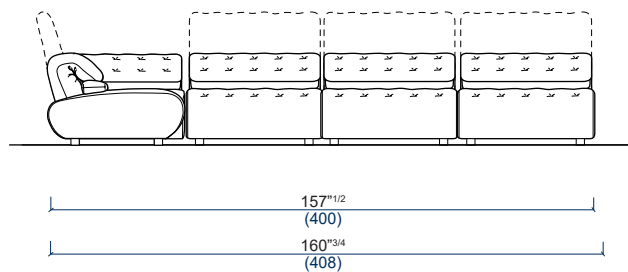

16 Bâtard 1 place droit
1-seat 1-arm unit right
Batard 1 plazas derecho

50 Angle carré
Square corner
Angulo cuadrado

40 Pouf carré
Square ottoman
Puf cuadrado

54 Chaise longue
Lounge chair
Chaise longue

LAGUNE

design Philippe BOUIX

rochebobo
PARIS

TS Table suspendue
Suspended table
Mesa suspendida

99 Coussin carré
Square cushion
Cojín cuadrado

LAGUNE

design Philippe BOUIX

rochebobo
PARIS

COMPOSITIONS TYPES / COMPOSITION TYPES / COMPOSICIONES TIPO 1/4