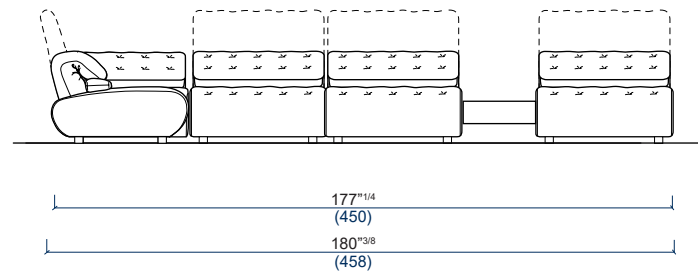

16 Bâtard 1 place droit
1-seat 1-arm unit right
Batard 1 plazas derecho

50 Angle carré
Square corner
Angulo cuadrado

40 Pouf carré
Square ottoman
Puf cuadrado

54 Chaise longue
Lounge chair
Chaise longue

LAGUNE

design Philippe BOUIX

rochebobo
PARIS

TS Table suspendue
Suspended table
Mesa suspendida

99 Coussin carré
Square cushion
Cojín cuadrado

LAGUNE

design Philippe BOUIX

rochebobo
PARIS

COMPOSITIONS TYPES / COMPOSITION TYPES / COMPOSICIONES TIPO 1/4