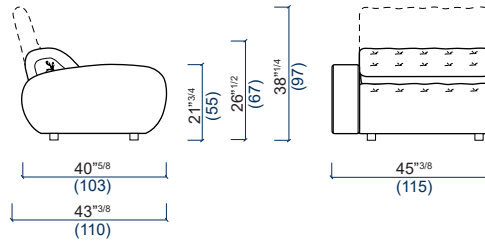

Las medidas mencionadas (profundidad y altura del elemento, profundidad y altura del asiento, ancho de los apoyabrazos), son comunes a todos los elementos.

DOSSIERS MOBILES - POSITION OUVERTE
2-POSITION BACKRESTS - OPENED POSITION
RESPALDOS MOVILES - POSICION ABIERTA

DOSSIERS MOBILES - POSITION FERMEE
2-POSITION BACKRESTS - CLOSED POSITION
RESPALDOS MOVILES - POSICION CERRADA

LAGUNE

design Philippe BOUIX

rochebobo
PARIS

14 Chauffeuse
Armless chair
Chauffeuse

15 Bâtard 1 place gauche
1-seat 1-arm unit left
Batard 1 plazas izquierdo

16 Bâtard 1 place droit
1-seat 1-arm unit right
Batard 1 plazas derecho

50 Angle carré
Square corner
Angulo cuadrado

40 Pouf carré
Square ottoman
Puf cuadrado

54 Chaise longue
Lounge chair
Chaise longue

LAGUNE