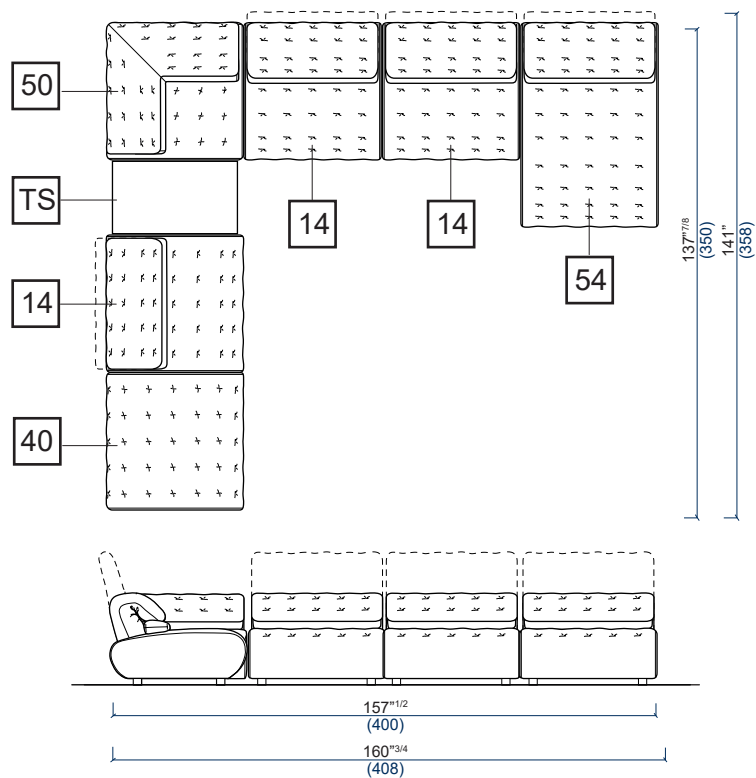

rochebobo
PARIS

50 Angle carré
Square corner
Angulo cuadrado

54 Chaise longue
Lounge chair
Chaise longue

40 Pouf carré
Square ottoman
Puf cuadrado

14 Chauffeuse
Armless chair
Chauffeuse

TS Table suspendue
Suspended table
Mesa suspendida