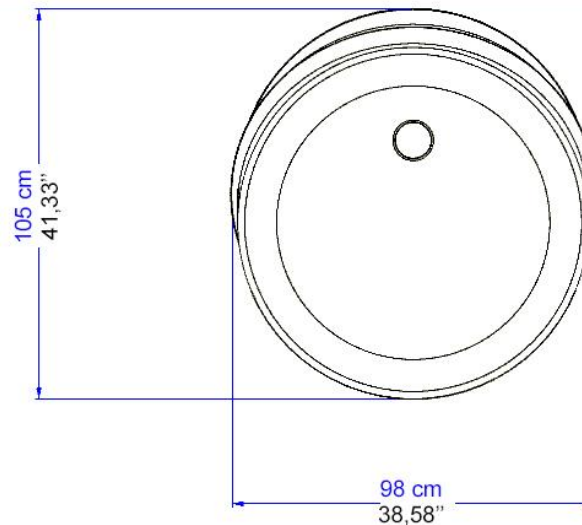

Collection Bamboo Mood

design Jiang Qiong Er

rochebobo
PARIS

Table basse réalisée en résine polyester et fibres de verre. Finition laque mate ou brillante avec effet dégradé sur la nervure. Plateau laqué ou aspect bois (chêne ou noyer)

Fabrication européenne

Cocktail table in polyester resin and fiberglass. Matte or glossy lacquer finish with gradient effect on the rib. Lacquered or wood-like top (oak or walnut).

Made in Europe

Mesa de centro fabricada en resina de poliéster y fibra de vidrio. Acabado lacado mate o brillante con efecto degradado en el nervio. Sobre lacado o imitación madera (roble o nogal)

Fabricación europea