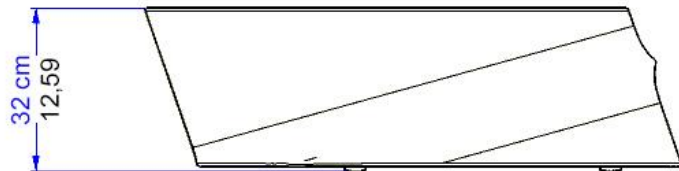

Collection Bamboo Mood

design Jiang Qiong Er

rochebobo
PARIS

Table basse réalisée en résine polyester et fibres de verre. Finition laque mate ou brillante avec effet dégradé sur la nervure. Plateau laqué ou aspect bois (chêne ou noyer)

Fabrication européenne

Cocktail table in polyester resin and fiberglass. Matte or glossy lacquer finish with gradient effect on the rib. Lacquered or wood-like top (oak or walnut).

Made in Europe

Mesa de centro fabricada en resina de poliéster y fibra de vidrio. Acabado lacado mate o brillante con efecto degradado en el nervio. Sobre lacado o imitación madera (roble o nogal)

Fabricación europea