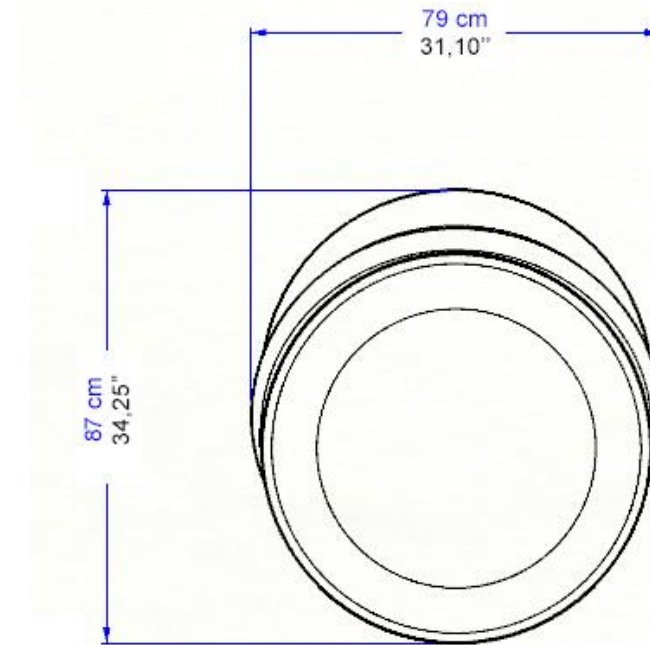

Collection Bamboo Mood

design Jiang Qiong Er

rochebobo
PARIS

Bout de canapé réalisée en résine polyester et fibres de verre.
Finition laque mate ou brillante avec effet dégradé sur la nervure.
Plateau laqué ou aspect bois (chêne ou noyer)
Fabrication européenne

End table in polyester resin and fiberglass. Matte or glossy lacquer finish with gradient effect on the rib.
Lacquered or wood-like top (oak or walnut).
Made in Europe

Mesa de rincón fabricada en resina de poliéster y fibra de vidrio.
Acabado lacado mate o brillante con efecto degradado en el nervio.
Sobre lacado o imitación madera (roble o nogal)
Fabricación europea