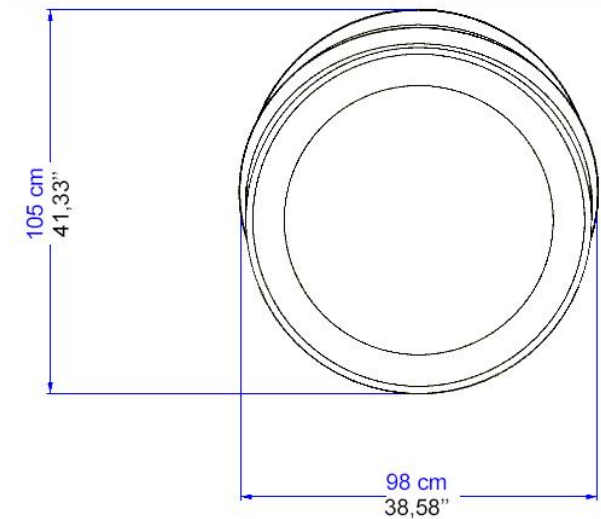

Collection Bamboo Mood

design Jiang Qiong Er

rochebobo
PARIS

Table basse réalisée en résine polyester et fibres de verre. Finition laque mate ou brillante avec effet dégradé sur la nervure. Plateau laqué ou aspect bois (chêne ou noyer)

Fabrication européenne

Cocktail table in polyester resin and fiberglass. Matte or glossy lacquer finish with gradient effect on the rib. Lacquered or wood-like top (oak or walnut).

Made in Europe

Mesa de centro fabricada en resina de poliéster y fibra de vidrio. Acabado lacado mate o brillante con efecto degradado en el nervio. Sobre lacado o imitación madera (roble o nogal)

Fabricación europea