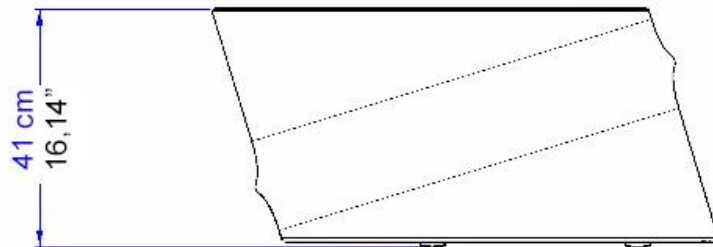

Collection Bamboo Mood

design Jiang Qiong Er

rochebobo
PARIS

Bout de canapé réalisée en résine polyester et fibres de verre.
Finition laque mate ou brillante avec effet dégradé sur la nervure.
Plateau laqué ou aspect bois (chêne ou noyer)
Fabrication européenne

End table in polyester resin and fiberglass. Matte or glossy lacquer finish with gradient effect on the rib.
Lacquered or wood-like top (oak or walnut).
Made in Europe

Mesa de rincón fabricada en resina de poliéster y fibra de vidrio.
Acabado lacado mate o brillante con efecto degradado en el nervio.
Sobre lacado o imitación madera (roble o nogal)
Fabricación europea