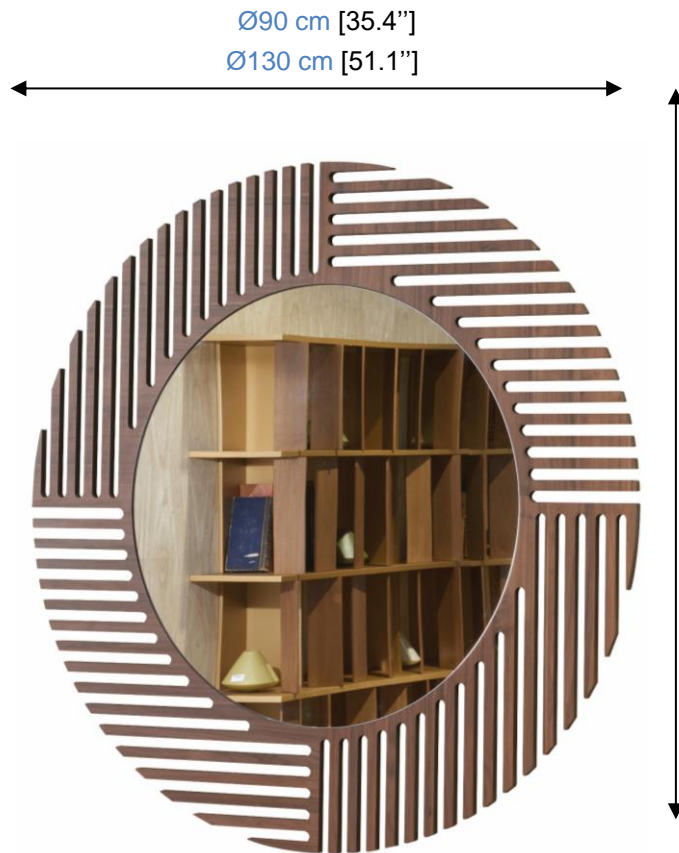

VEKTOR miroir - mirror - espejo

design Alnoor

rochebobois
PARIS

SPEVEKT

Miroir rond réalisé en CDF plaqué Noyer Canaletto bord noir huilé.
Fabrication européenne.

SPEVEKT

Round mirror in Canaletto walnut veneer on CDF. Black oiled edge. 16 mm-thick mirror.
Manufactured in Europe.