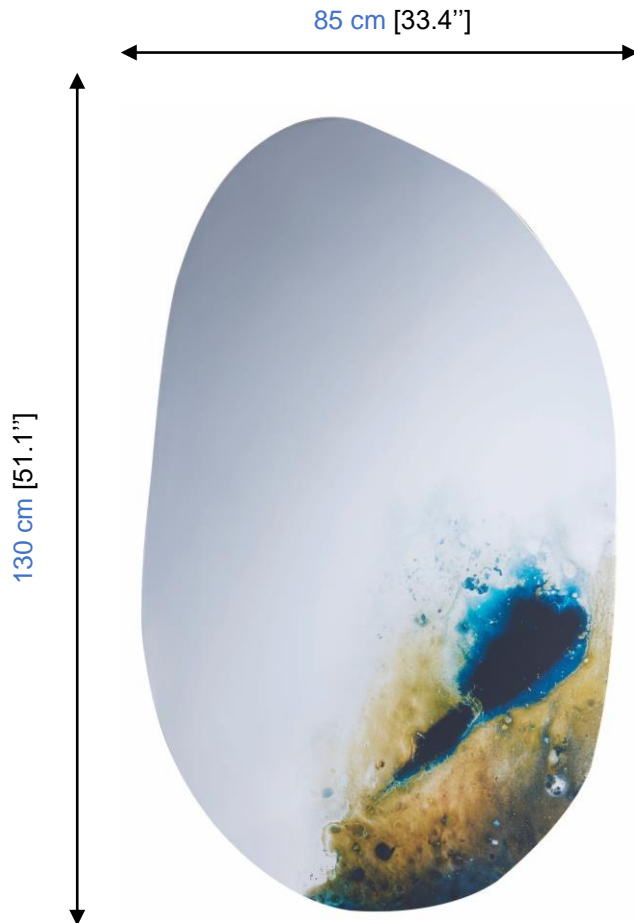

COMETE miroir - mirror - espejo

design Mira

rochebobois
PARIS

COMETE miroir - mirror - espejo

rochebobois
PARIS

design Mira

2894.281

Miroir de forme organique sérigraphié en quatre couleurs. Quatre points d'accroche pour une fixation murale horizontale ou verticale. Fabrication européenne.

2894.281

Organic shaped mirror, screen-printed in four colors. Four hanging points for horizontal or vertical wall mounting. Manufactured in Europe.

2894.281

Espejo de formas orgánicas serigrafiado a cuatro colores. Cuatro puntos de fijación para montaje en pared horizontal o vertical. Fabricación europea.