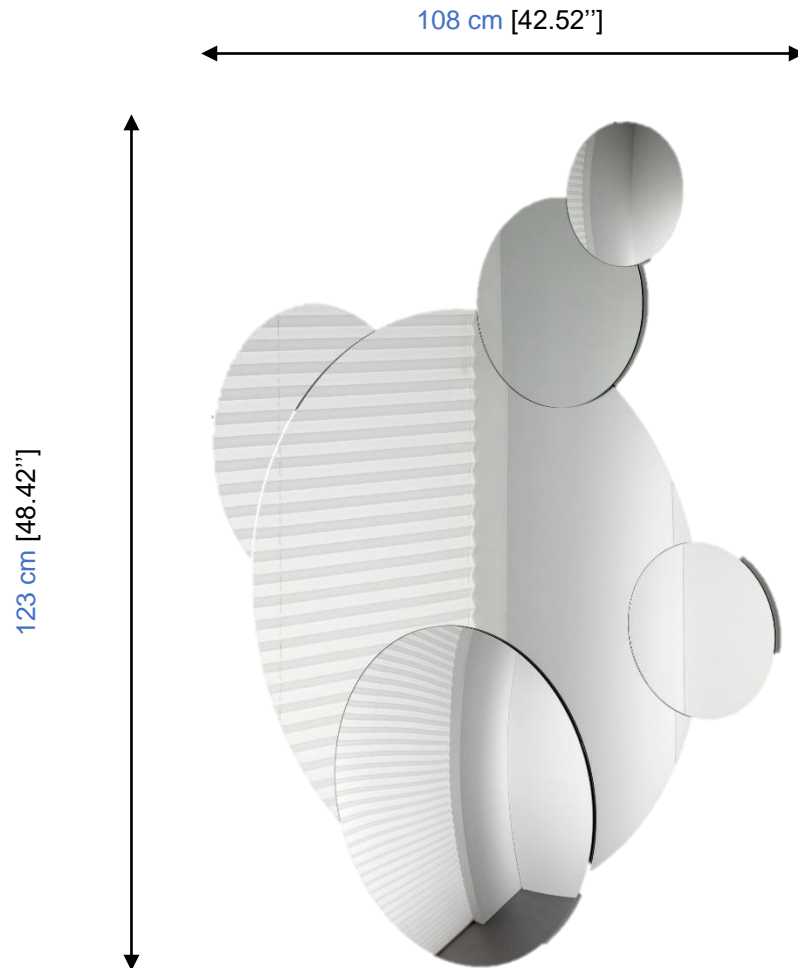

Collection AQUA miroir - mirror - espejo

rochebobois
PARIS

design Sophie LARGER

Argent

Composition de six miroirs ronds, dont deux convexes, sur un support en bois laqué.

Silver

Composition of mirrors including 2 convex surfaces, base in lacquered wood.

Plata

Composición de seis espejos redondos, de los cuales dos son convexos, sobre un soporte de madera lacada.

Collection AQUA miroir - mirror - espejo

rochebobois
PARIS

design Sophie LARGER

A108 – Argent/ Bronze

Composition de miroirs dont deux convexes sur un support en bois laqué.

A108 –Silver / Bronze

Composition of mirrors, two convex, on a wooden base with lacquer finish.

A108 – Plata / Bronze

Composición de espejos, de los cuales dos son convexos, sobre un soporte de madera lacada.