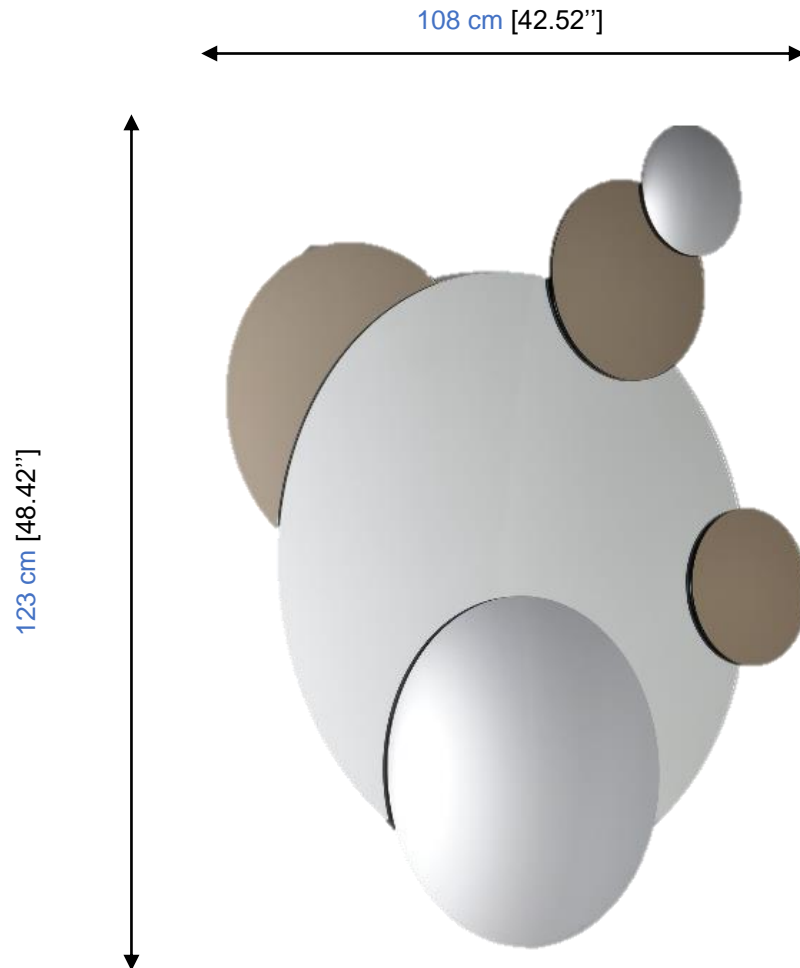

Collection AQUA miroir - mirror - espejo

rochebobois
PARIS

design Sophie LARGER

Argent

Composition de six miroirs ronds, dont deux convexes, sur un support en bois laqué.

Silver

Composition of mirrors including 2 convex surfaces, base in lacquered wood.

Plata

Composición de seis espejos redondos, de los cuales dos son convexos, sobre un soporte de madera lacada.

Collection AQUA miroir - mirror - espejo

rochebobois
PARIS

design Sophie LARGER

A108 – Argent/ Bronze

Composition de miroirs dont deux convexes sur un support en bois laqué.

A108 –Silver / Bronze

Composition of mirrors, two convex, on a wooden base with lacquer finish.

A108 – Plata / Bronze

Composición de espejos, de los cuales dos son convexos, sobre un soporte de madera lacada.