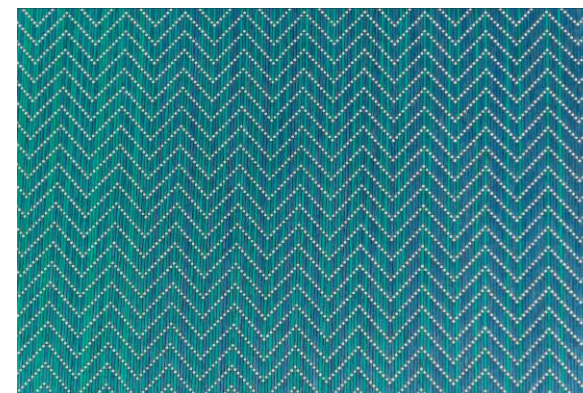

RAINBOW tapis - rug - alfombra

design Missoni

rochebobois
PARIS

détails – details – detalles