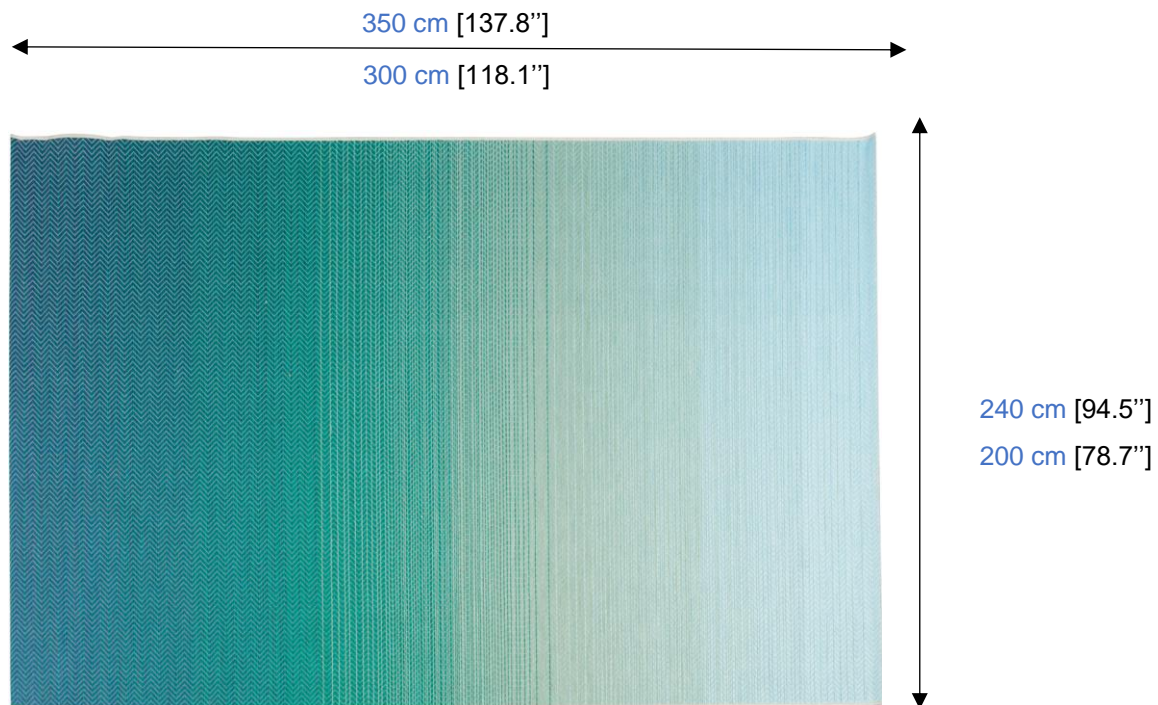

RAINBOW tapis - rug - alfombra

design Missoni

rochebobois
PARIS

RAINBOW tapis - rug - alfombra

design Missoni

rochebobois
PARIS

détails – details – detalles

Tapis Outdoor 100% polyester.
Tailles standards : 200x300cm et 240x350cm.
Pas de personnalisation possible.

Outdoor rug in 100% polyester.
Standard sizes 78.7x118.1" and 94.5x137.8".
Customisation not possible.

Alfombra outdoor en 100% poliéster.
Disponibile en 200x300cm y 240x350cm.
No personalización posible.

RAINBOW tapis - rug - alfombra

design Missoni

rochebobois
PARIS

détails – details – detalles

Tapis Outdoor 100% polyester.
Tailles standards : 200x300cm et 240x350cm.
Pas de personnalisation possible.

Outdoor rug in 100% polyester.
Standard sizes 78.7x118.1" and 94.5x137.8".
Customisation not possible.

Alfombra outdoor en 100% poliéster.
Disponibile en 200x300cm y 240x350cm.
No personalización posible.