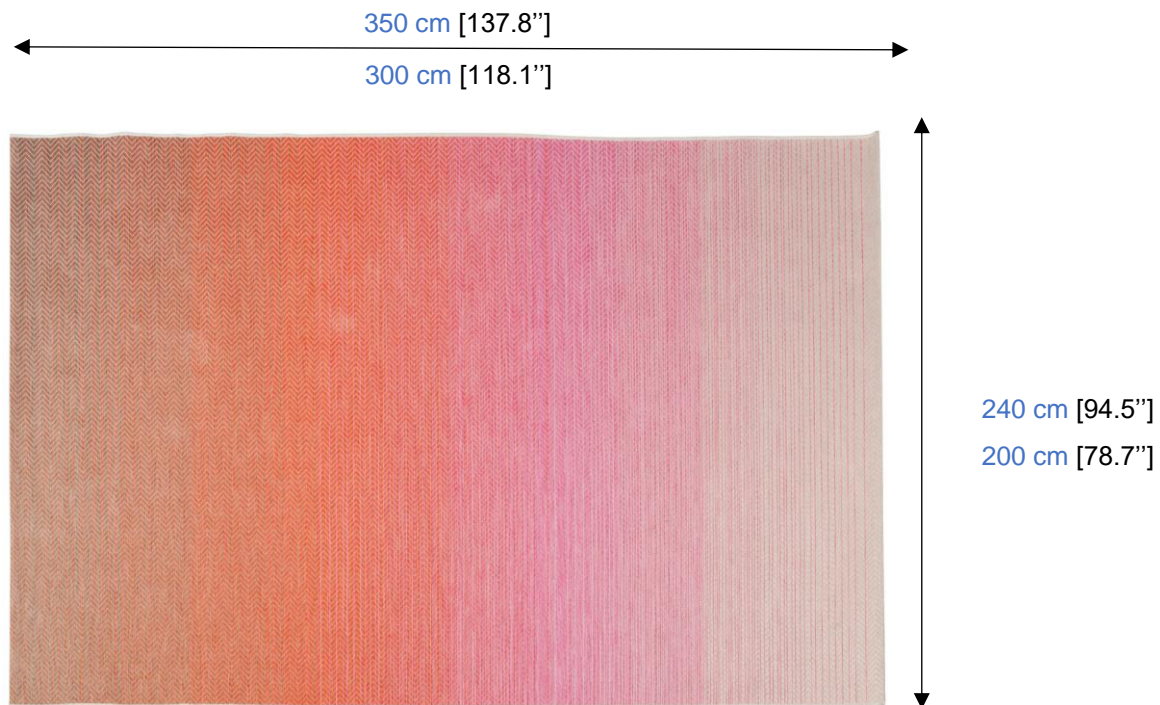

RAINBOW tapis - rug - alfombra

design Missoni

rochebobois
PARIS

RAINBOW tapis - rug - alfombra

design Missoni

rochebobois
PARIS

détails – details – detalles

Tapis Outdoor 100% polyester.
Tailles standards : 200x300cm et 240x350cm.
Pas de personnalisation possible.

Outdoor rug in 100% polyester.
Standard sizes 78.7x118.1" and 94.5x137.8".
Customisation not possible.

Alfombra outdoor en 100% poliéster.
Disponibile en 200x300cm y 240x350cm.
No personalización posible.

RAINBOW tapis - rug - alfombra

design Missoni

rochebobois
PARIS

détails – details – detalles

Tapis Outdoor 100% polyester.
Tailles standards : 200x300cm et 240x350cm.
Pas de personnalisation possible.

Outdoor rug in 100% polyester.
Standard sizes 78.7x118.1" and 94.5x137.8".
Customisation not possible.

Alfombra outdoor en 100% poliéster.
Disponibile en 200x300cm y 240x350cm.
No personalización posible.