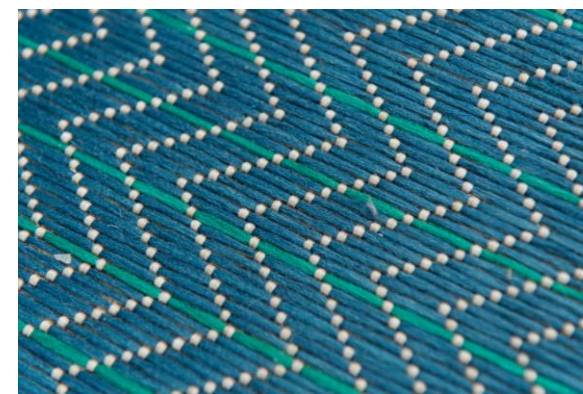

RAINBOW tapis - rug - alfombra

design Missoni

rochebobois
PARIS

RAINBOW tapis - rug - alfombra

design Missoni

rochebobois
PARIS

détails – details – detalles

Tapis Outdoor 100% polyester.
Tailles standards : 200x300cm et 240x350cm.
Pas de personnalisation possible.

Outdoor rug in 100% polyester.
Standard sizes 78.7x118.1" and 94.5x137.8".
Customisation not possible.

Alfombra outdoor en 100% poliéster.
Disponibile en 200x300cm y 240x350cm.
No personalización posible.

RAINBOW tapis - rug - alfombra

design Missoni

rochebobois
PARIS

détails – details – detalles

Tapis Outdoor 100% polyester.
Tailles standards : 200x300cm et 240x350cm.
Pas de personnalisation possible.

Outdoor rug in 100% polyester.
Standard sizes 78.7x118.1" and 94.5x137.8".
Customisation not possible.

Alfombra outdoor en 100% poliéster.
Disponibile en 200x300cm y 240x350cm.
No personalización posible.