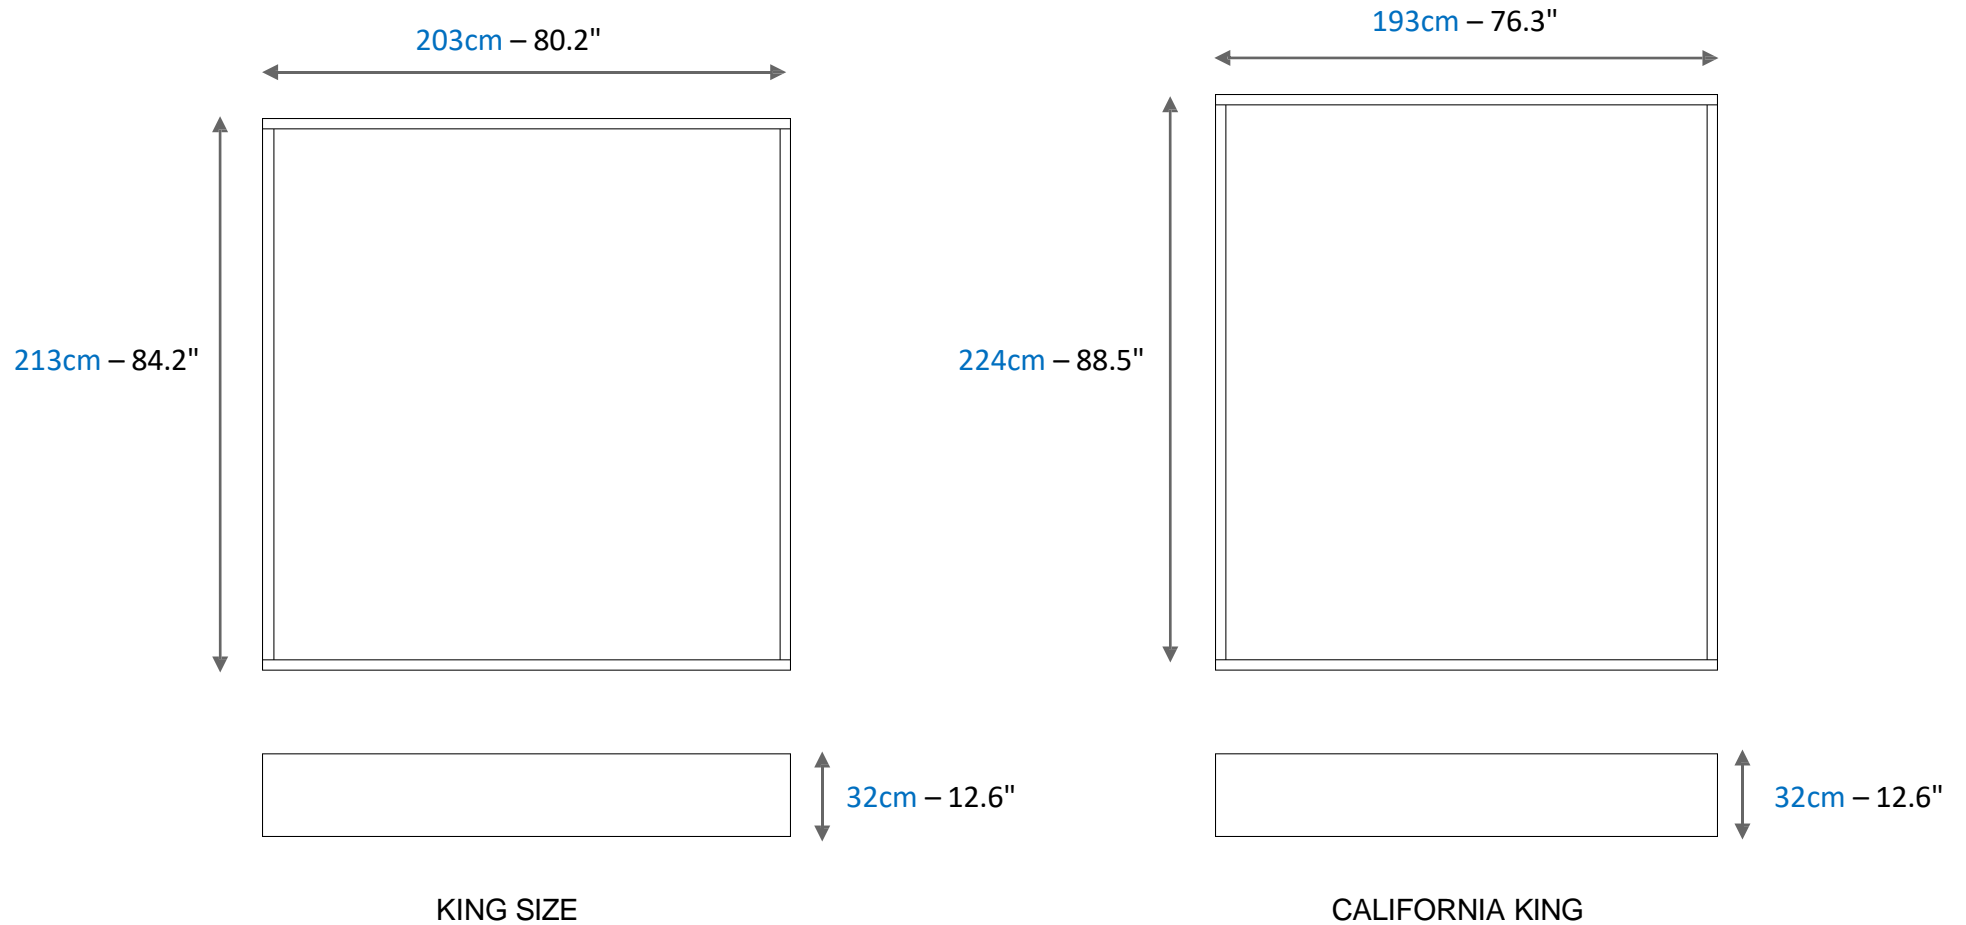

Collection COURCHEVEL

design Philippe Bouix

rochebobo
PARIS

CADRE DU LIT – BED FRAME - MARCO DE CAMA