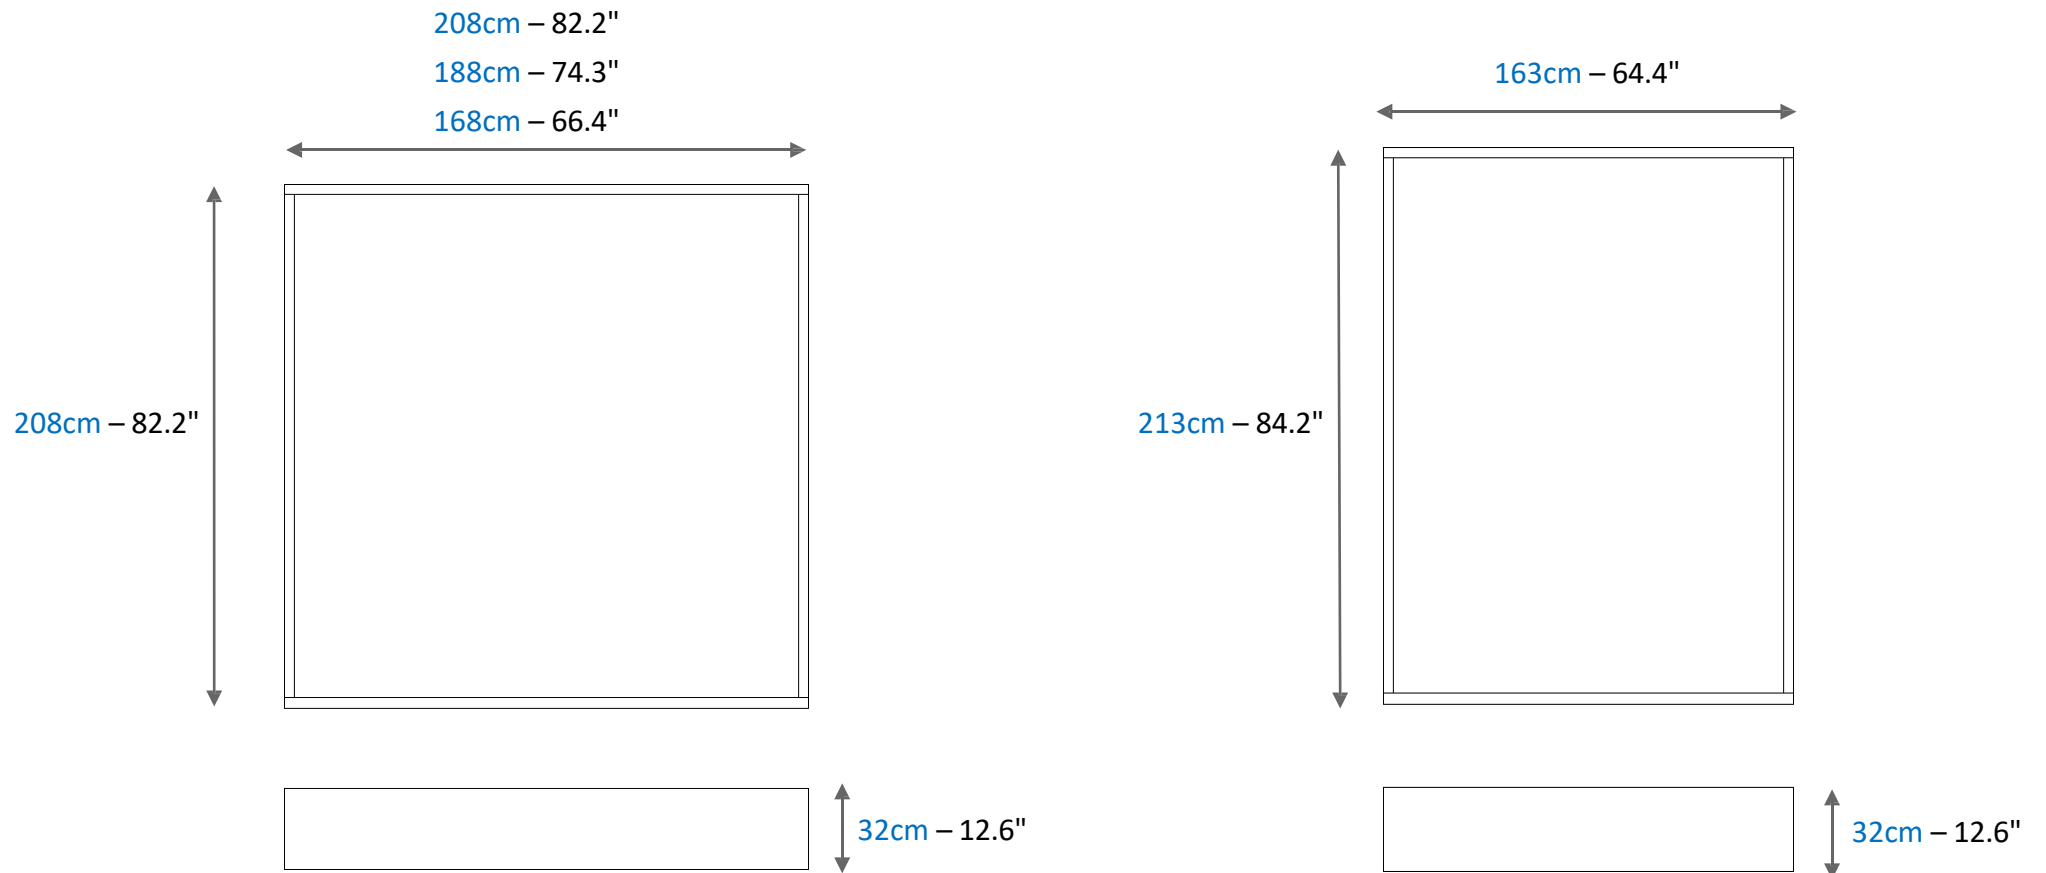

# Collection COURCHEVEL

design Philippe Bouix

**rochebobo**  
PARIS

EUROPEAN SIZE

QUEEN SIZE

CADRE DU LIT – BED FRAME - MARCO DE CAMA