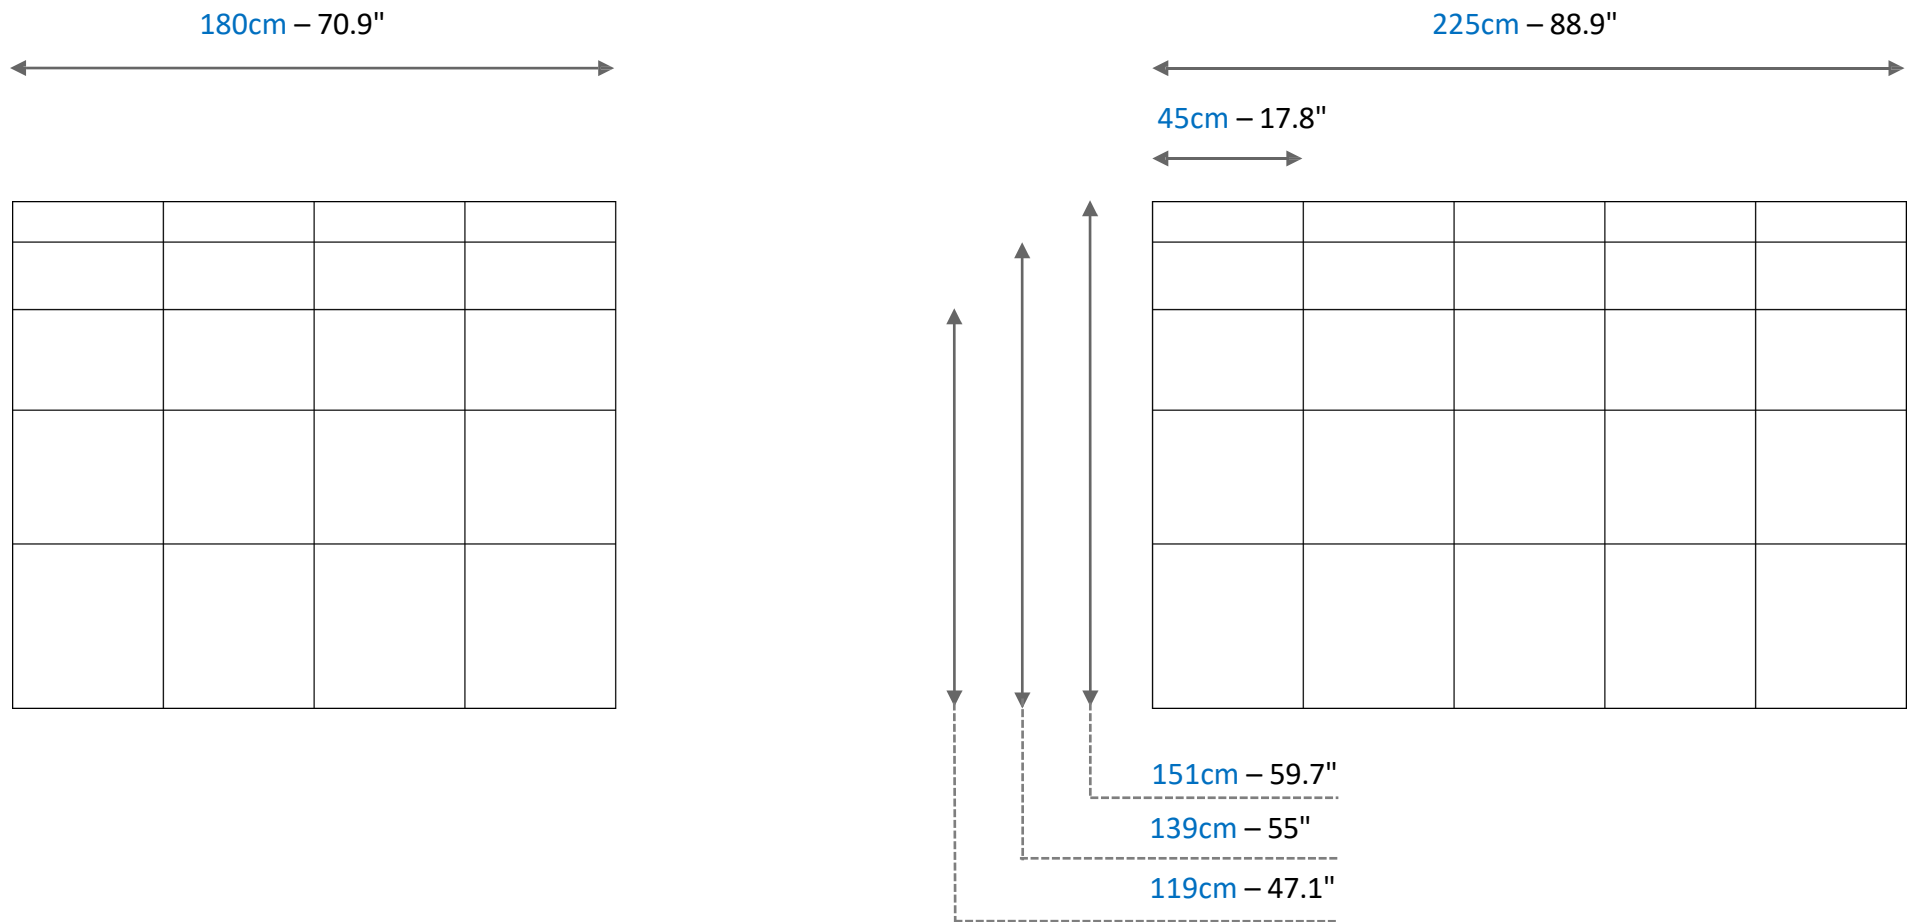

Collection COURCHEVEL

design Philippe Bouix

rochebobo
PARIS