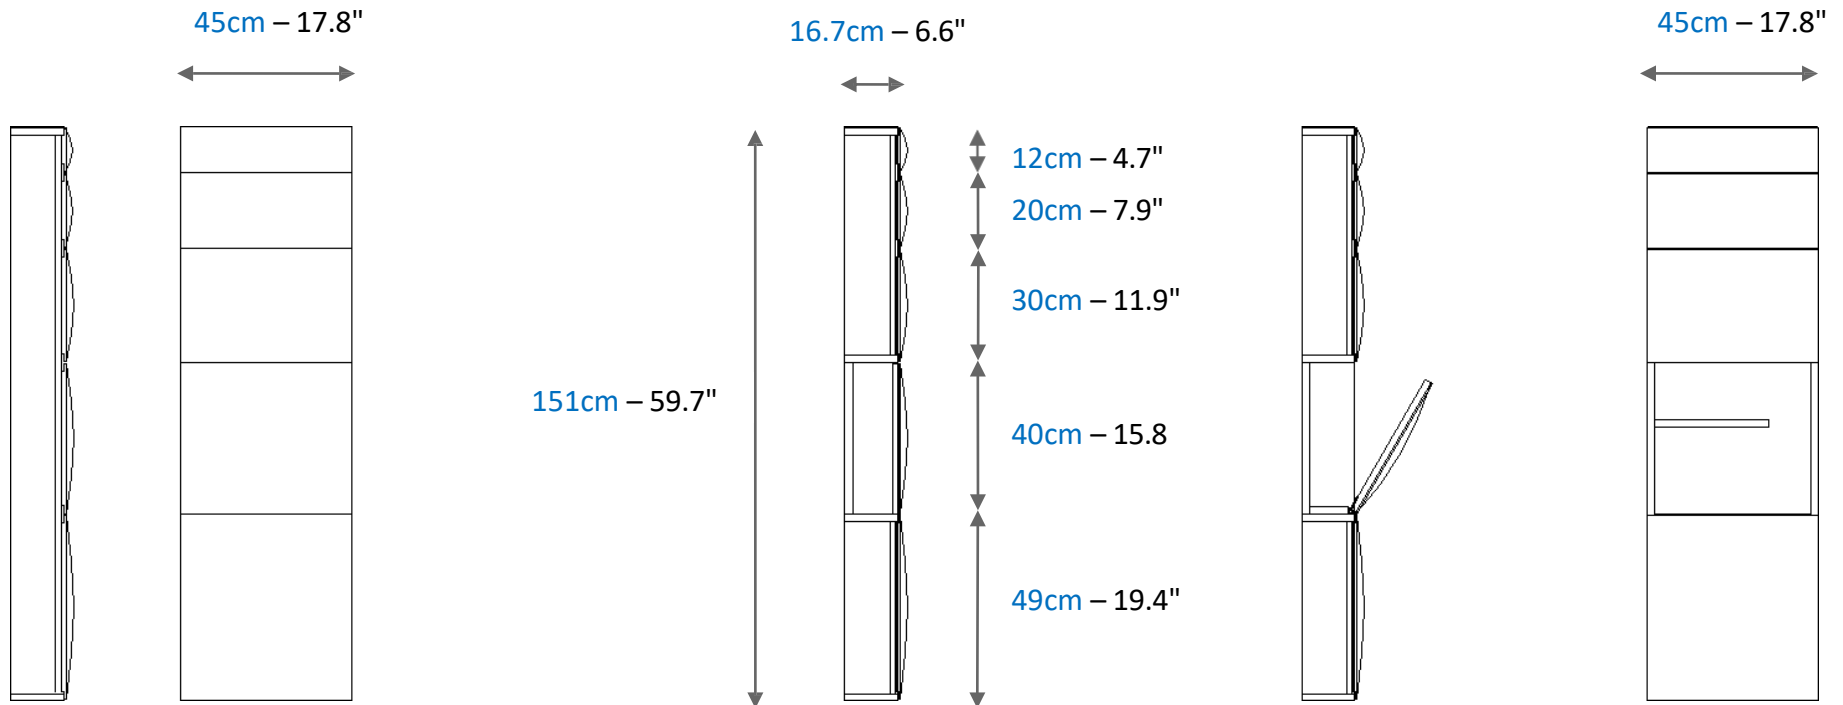

Collection COURCHEVEL

design Philippe Bouix

rochebobois
PARIS

COLONNE FIXE
FIXED COLUMN
COLUMNA FIJA

ABATTANT AVEC LISEUSE
FLAP-DOOR WITH LAMP
ABATIBLE CON LÀMPARA