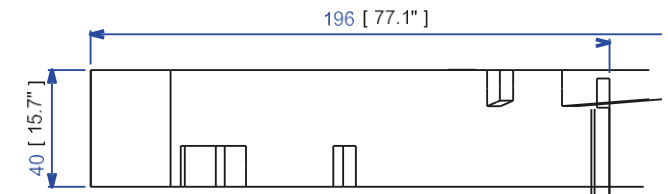

LGD 19 - Bibliothèque LEGEND Chêne

Bibliothèque entièrement réalisée en assemblage de chêne massif, sans pièce métallique, finition huilé (éco-conçue) ou teinté et vernis (8 coloris) Conforme aux exigences environnementales de l'Écolabel Européen

LGD 19 –Bookcase LEGEND Oak

Bookcase entirely in solid oak, with no metallic pieces. Oiled (eco-friendly) or stained and varnish finish (available in 8 colours) . Meet the environmental requirements of the European Eco-Label

LGD 19 - Biblioteca LEGEND Roble

Biblioteca completamente realizada en ensamblaje de roble macizo, sin pieza metálica, acabado al aceite (eco-concebido) o tintado y barnizado (8 colores) Conforme a los requisitos medio ambientales del Ecolabel Europeo.