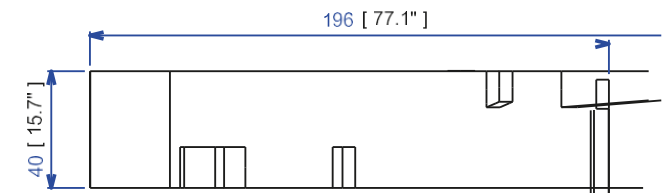

Collection **LEGEND** écoconçu

design Christophe Delcourt

rochebobois
PARIS

Bibliothèque - Bookcase - Biblioteca

TU117

LGD 19 - Bibliothèque ECORCE

Structure en chêne 3^{ème} catégorie 100% massif, finition huile environnement aspect bois naturel. Conforme aux exigences environnementales de l'Écolabel Européen