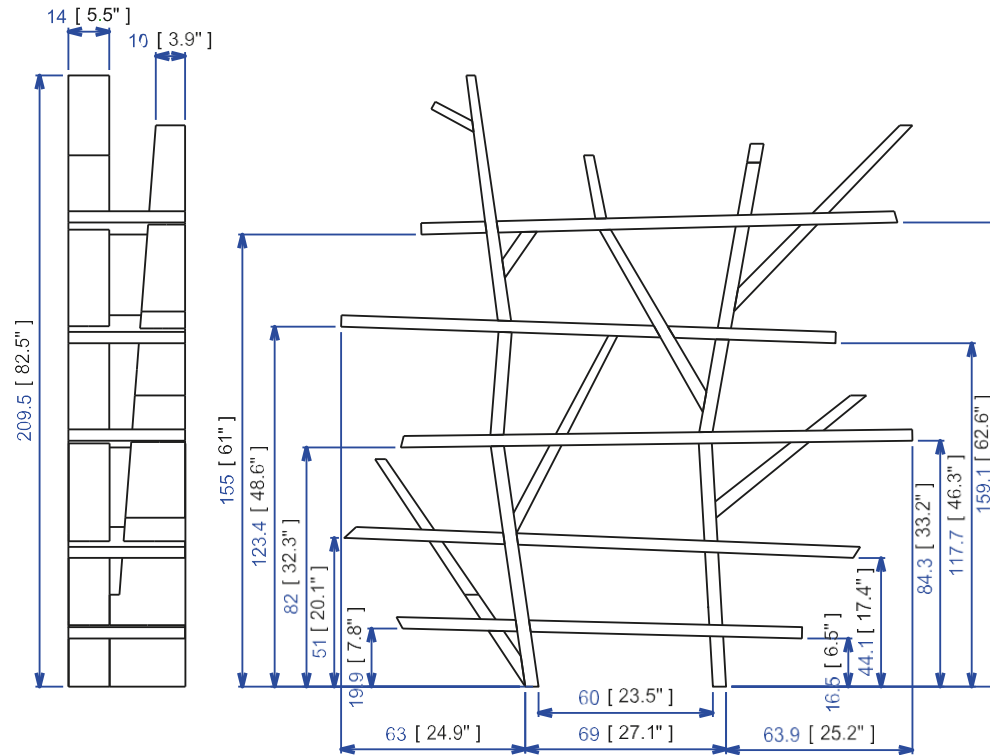

Collection **LEGEND** écoconçu

design Christophe Delcourt

rochebobois
PARIS

Bibliothèque - Bookcase - Biblioteca

TU117

LGD 19 - Bibliothèque ECORCE

Structure en chêne 3^{ème} catégorie 100% massif, finition huile environnement aspect bois naturel. Conforme aux exigences environnementales de l'Écolabel Européen