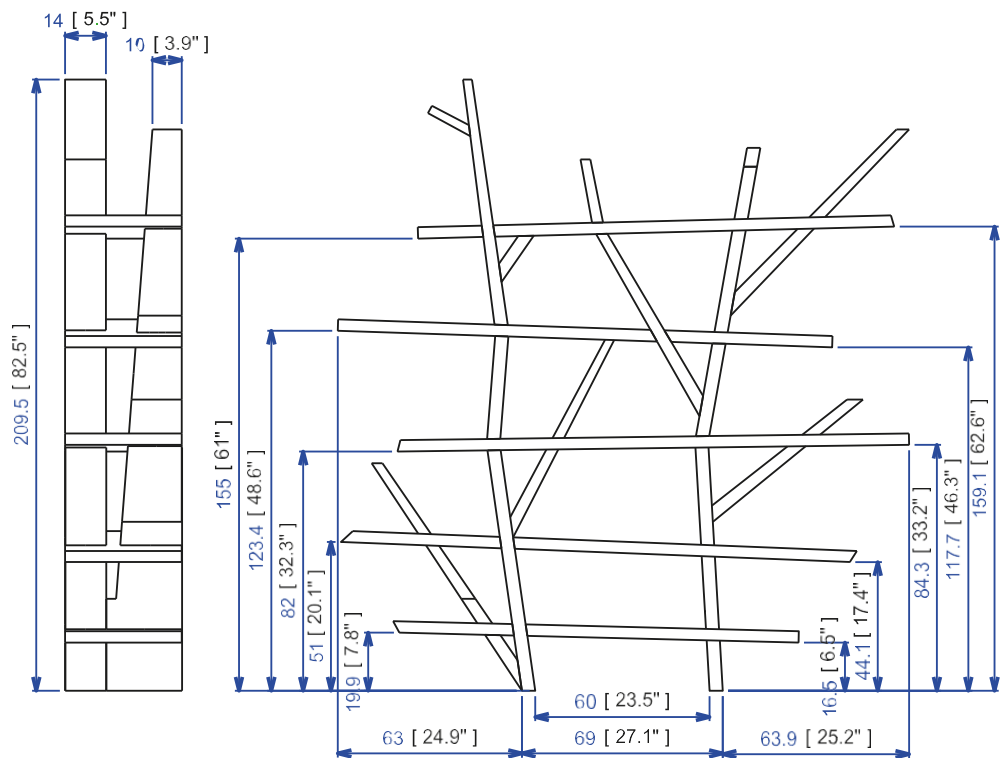

LGD19 CARBONE - Bibliothèque Mèlèze

Bibliothèque réalisée en Mèlèze massif avec chants sculptés à la main, fortement sablé finition teinté noir vernis naturel. Fabrication européenne

LGD19 CARBONE- Bookcase- Larch

Bookcase in solid larch with hand-sculpted edges, heavily sanded with black-stain natural varnish finish. Manufactured in Europe.

LGD19 CARBONE - Biblioteca

Biblioteca realizada en Alerce macizo, cantos esculpidos a mano fuertemente arenado, acabado tintado negro barniz natural. Fabricación europea