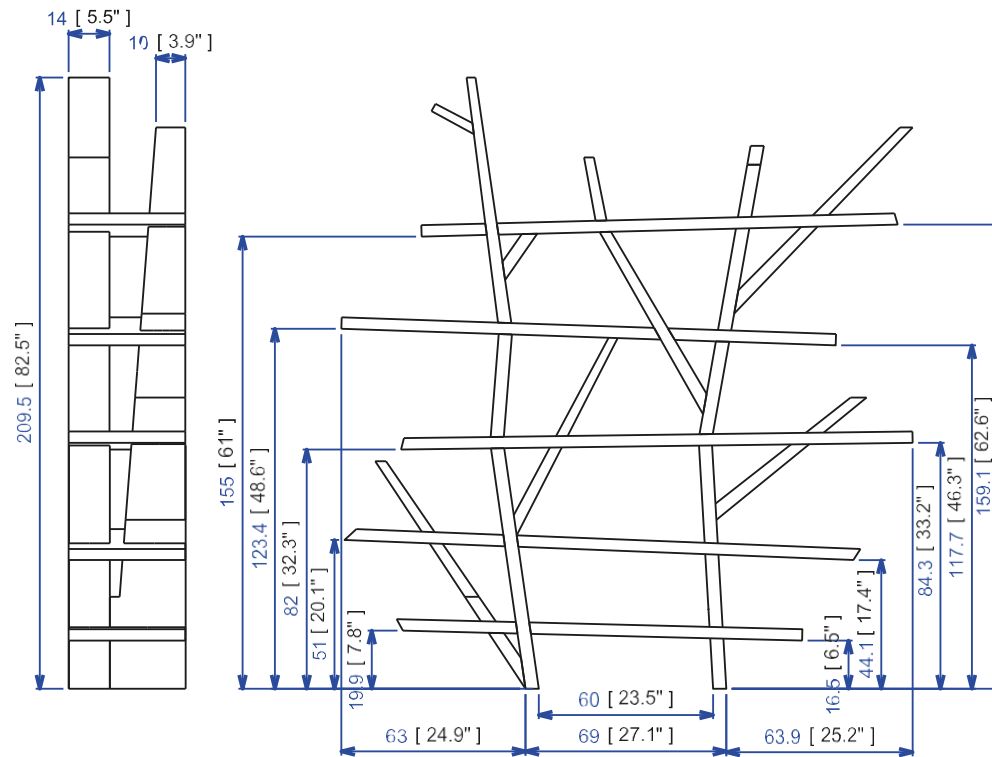

Bibliothèque - Bookcase - Biblioteca

LGD 19 - Bibliothèque LEGEND Chêne

Bibliothèque entièrement réalisée en assemblage de chêne massif, sans pièce métallique, finition huilé (éco-conçue) ou teinté et vernis (8 coloris) Conforme aux exigences environnementales de l'Écolabel Européen

LGD 19 –Bookcase LEGEND Oak

Bookcase entirely in solid oak, with no metallic pieces. Oiled (eco-friendly) or stained and varnish finish (available in 8 colours) . Meet the environmental requirements of the European Eco-Label

LGD 19 - Biblioteca LEGEND Roble

Biblioteca completamente realizada en ensamblaje de roble macizo, sin pieza metálica, acabado al aceite (eco-concebido) o tintado y barnizado (8 colores) Conforme a los requisitos medio ambientales del Ecolabel Europeo.