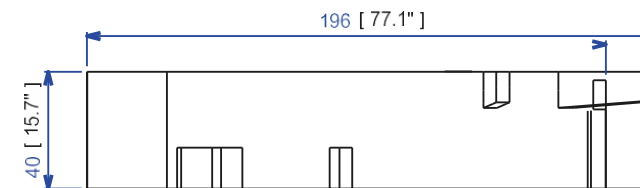

LGD19 CARBONE - Bibliothèque Mèlèze

Bibliothèque réalisée en Mèlèze massif avec chants sculptés à la main, fortement sablé finition teinté noir vernis naturel. Fabrication européenne

LGD19 CARBONE- Bookcase- Larch

Bookcase in solid larch with hand-sculpted edges, heavily sanded with black-stain natural varnish finish. Manufactured in Europe.

LGD19 CARBONE - Biblioteca

Biblioteca realizada en Alerce macizo, cantos esculpidos a mano fuertemente arenado, acabado tintado negro barniz natural. Fabricación europea