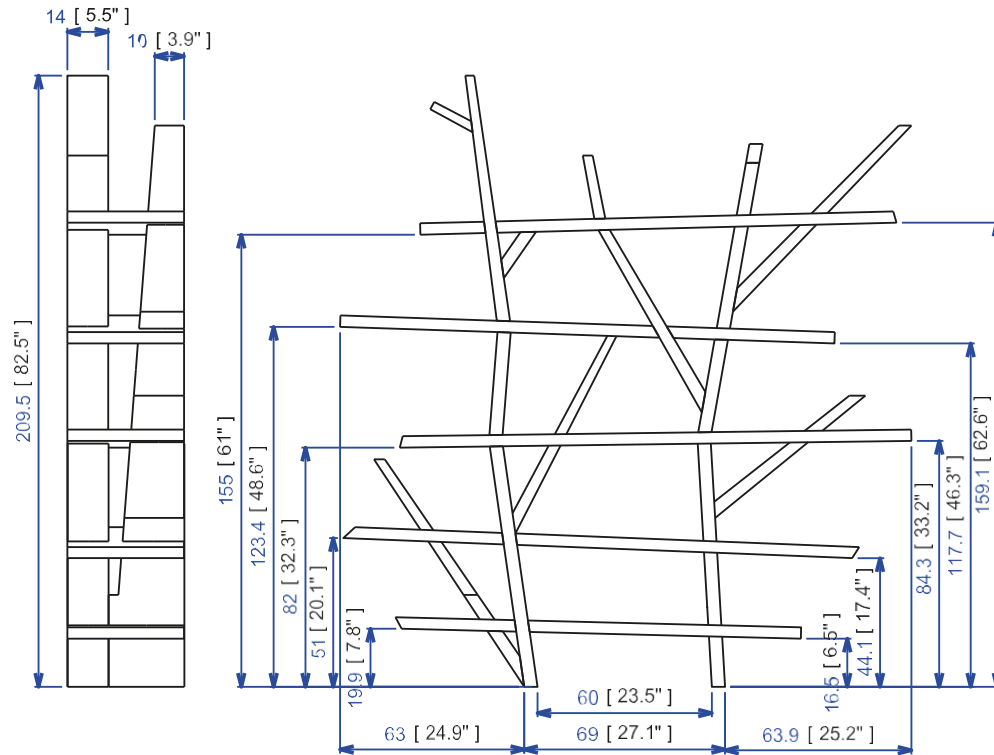

LGD19 MIX - Bibliothèque multi essences

Bibliothèque réalisée avec 4 essences de bois feuillus (chêne, frêne, merisier et noyer), finition vernis naturel. Fabrication européenne.

LGD19 MIX - Bookcase multi essence

Bookcase made with 4 essences of wood (oak, ash wood, cherry wood and walnut), natural varnish finish. Manufactured in Europe.

LGD19 MIX - Biblioteca multi especies

Biblioteca realizada con 4 especies de madera (roble, fresno, cerezo y nogal), acabado barniz natural. Fabricación europea.