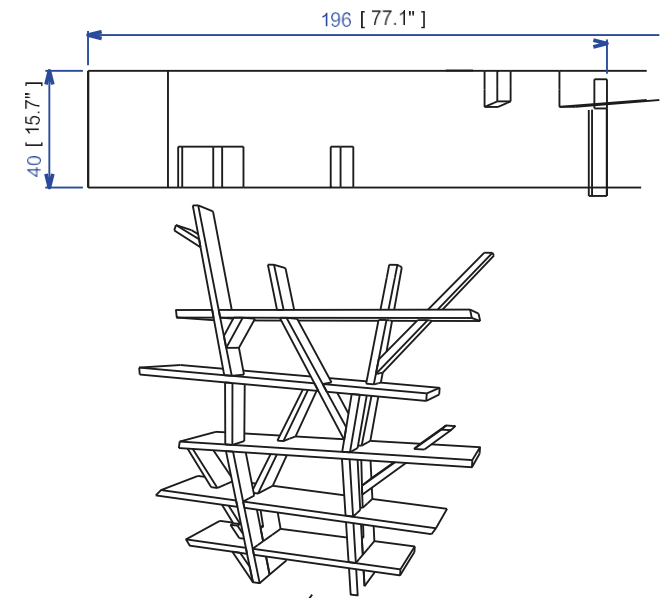

LGD19 MIX - Bibliothèque multi essences

Bibliothèque réalisée avec 4 essences de bois feuillus (chêne, frêne, merisier et noyer), finition vernis naturel. Fabrication européenne.

LGD19 MIX - Bookcase multi essence

Bookcase made with 4 essences of wood (oak, ash wood, cherry wood and walnut), natural varnish finish. Manufactured in Europe.

LGD19 MIX - Biblioteca multi especies

Biblioteca realizada con 4 especies de madera (roble, fresno, cerezo y nogal), acabado barniz natural. Fabricación europea.