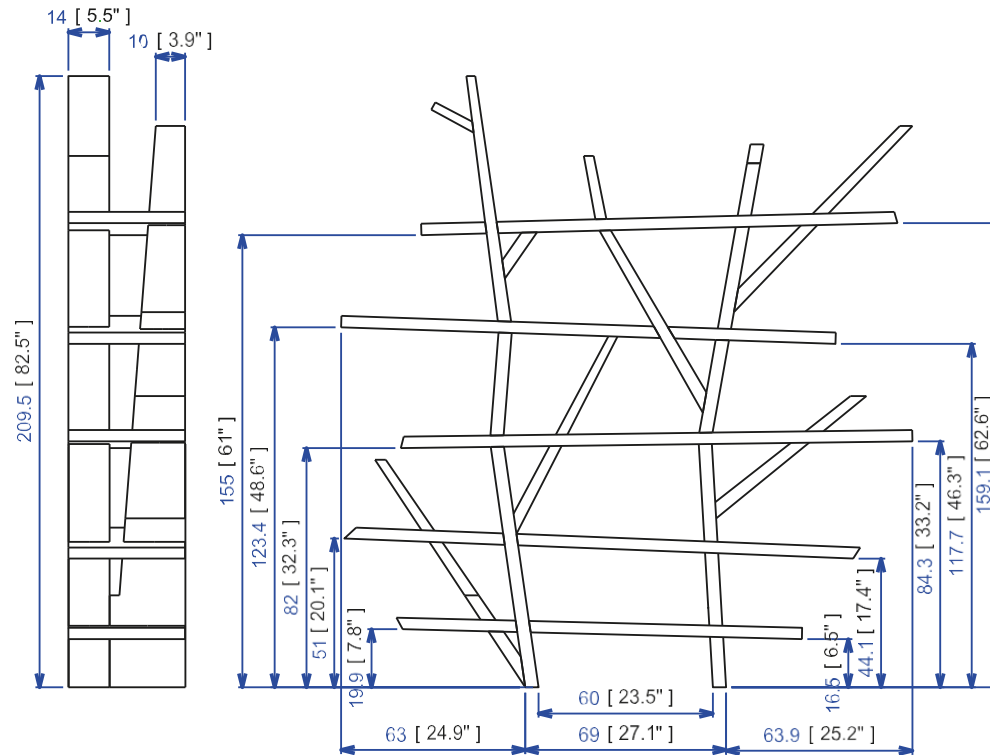

LGD 19 - Bibliothèque ECORCE

Structure en chêne 3 ème catégorie 100% massif, finition huile environnement aspect bois naturel. Conforme aux exigences environnementales de l'Écolabel Européen

LGD 19 - LEGEND ECORCE Bookcase

3rd category 100 solid oak frame. Environmental oiled finish: natural wood aspect. Meet the environmental requirements of the European Eco-Label.

LGD 19 - Biblioteca LEGEND ECORCE

Estructura en roble 3ra categoría 100% macizo, acabado con oleo medio ambiental con el aspecto de madera natural. Conforme a los requisitos medio ambientales del Ecolabel Europeo.

*En raison de la présence d'écorce, des variations peuvent survenir, notamment une variation possible de la profondeur jusqu'à 10 cm. Ces fluctuations sont normales et inhérentes au matériau, garantissant l'unicité et l'authenticité de chaque pièce.

*Due to the presence of bark, variations may occur, in particular a possible variation in depth of up to 10 cm. These fluctuations are normal and inherent to the material, guaranteeing the uniqueness and authenticity of each piece.

*Debido a la presencia de corteza, pueden producirse variaciones, en particular una posible variación de profundidad de hasta 10 cm. Estas fluctuaciones son normales e inherentes al material, lo que garantiza la singularidad y autenticidad de cada pieza.