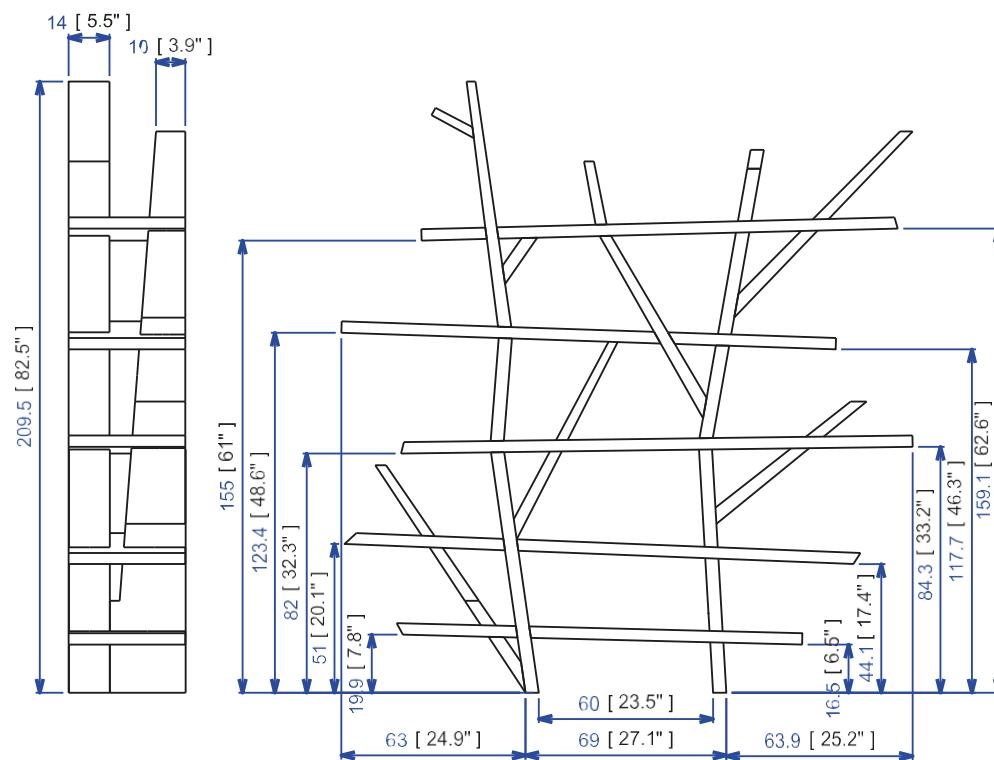

LGD 19 - Bibliothèque LEGEND Chêne

Bibliothèque entièrement réalisée en assemblage de chêne massif, sans pièce métallique, finition huilé (éco-conçue) ou teinté et vernis (8 coloris) Conforme aux exigences environnementales de l'Écolabel Européen

LGD 19 –Bookcase LEGEND Oak

Bookcase entirely in solid oak, with no metallic pieces. Oiled (eco-friendly) or stained and varnish finish (available in 8 colours) . Meet the environmental requirements of the European Eco-Label

LGD 19 - Biblioteca LEGEND Roble

Biblioteca completamente realizada en ensamblaje de roble macizo, sin pieza metálica, acabado al aceite (eco-concebido) o tintado y barnizado (8 colores) Conforme a los requisitos medio ambientales del Ecolabel Europeo.