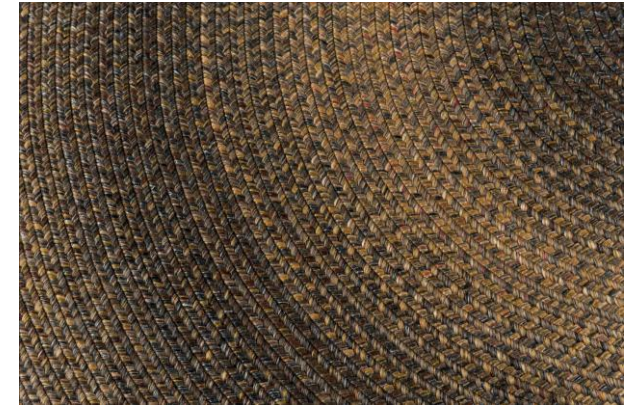

détails – details – detalles