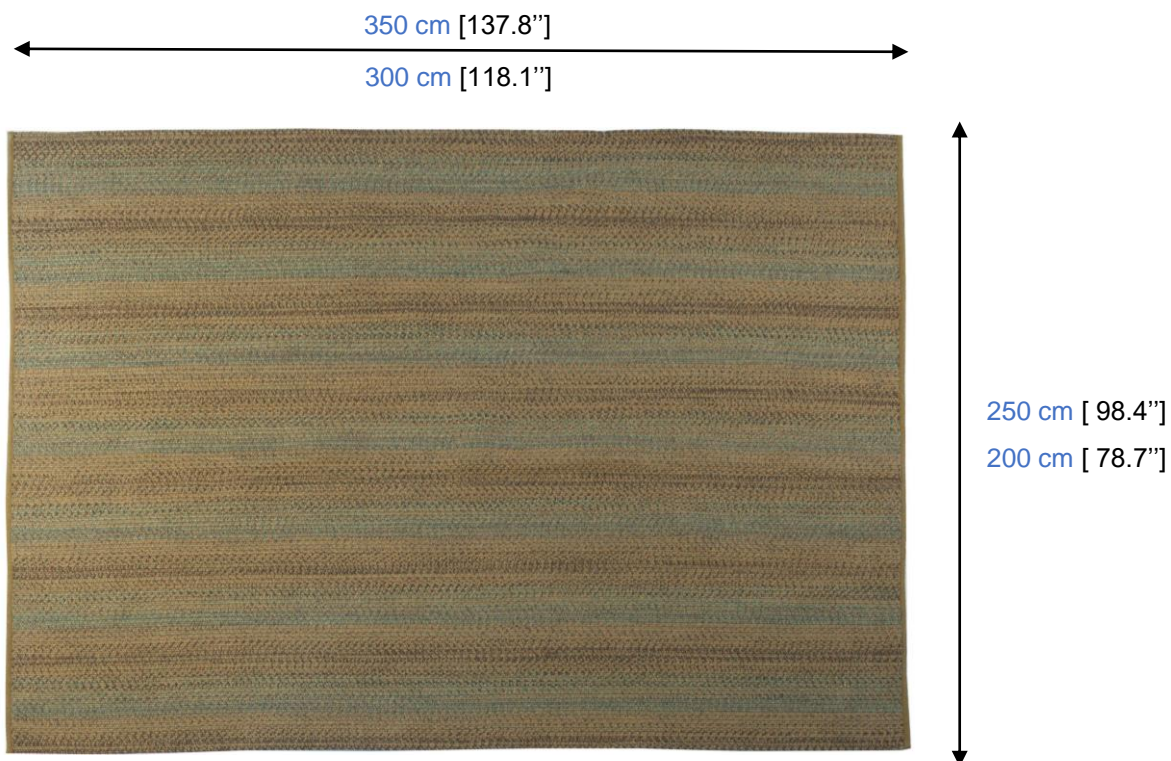

TRESSE tapis - rug - alfombra

rochebobois
PARIS

TRESSE tapis - rug - alfombra

rochebobois
PARIS

détails – details – detalles

Oxyde

Tapis intérieur / extérieur tissé main en 100% polypropylène.
Poids utile 1.7kg
Tailles standards : [200x300cm](#) et [250x350cm](#).
Personnalisation possible : taille et forme.

Indoor / Outdoor hand woven rug in 100% polypropylene.
Standard sizes [78.7x118.1"](#) and [98.4x137.8"](#).
Customisation : size and shape.

Alfombra interior / exterior tejida a mano en 100% polipropileno.
Disponibile en [200x300cm](#) y [250x350cm](#).
Personalización posible : talla y forma.

TRESSE tapis - rug - alfombra

rochebobois
PARIS

détails – details – detalles

Terracotta

Tapis intérieur / extérieur tissé main en 100% polypropylène.
Poids utile 1.7kg
Tailles standards : [200x300cm](#), [250x350cm](#) et [250x250cm](#).
Personnalisation possible : tailles, formes, couleurs.

Taille standard : Ø300 cm.

Personnalisation possible : tailles, formes, couleurs.

Indoor / Outdoor hand woven rug in 100% polypropylene.

Standard size : Ø118.11"

Customisation : sizes, shape, colors.

Alfombra interior / exterior tejida a mano en 100% polipropileno.