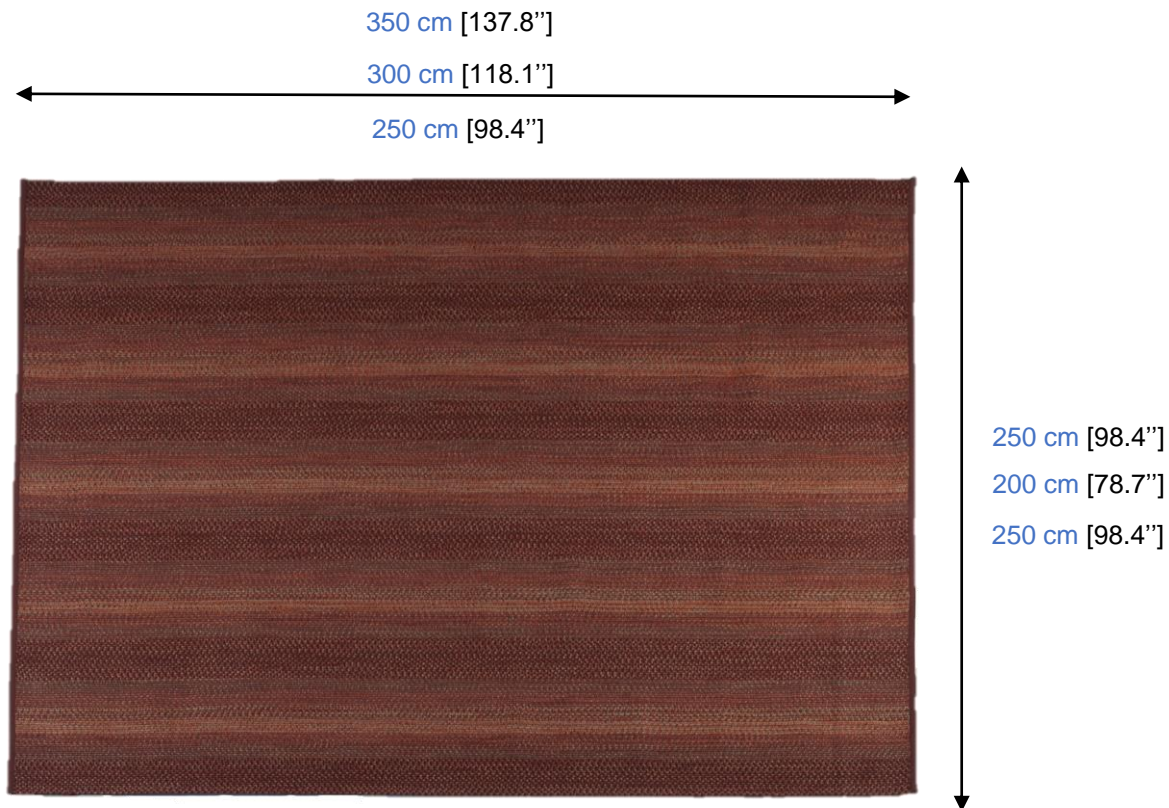

TRESSE tapis - rug - alfombra

rochebobois
PARIS

TRESSE tapis - rug - alfombra

rochebobois
PARIS

détails – details – detalles

Oxyde

Tapis intérieur / extérieur tissé main en 100% polypropylène.
Poids utile 1.7kg
Tailles standards : [200x300cm](#) et [250x350cm](#).
Personnalisation possible : taille et forme.

Indoor / Outdoor hand woven rug in 100% polypropylene.
Standard sizes [78.7x118.1"](#) and [98.4x137.8"](#).
Customisation : size and shape.

Alfombra interior / exterior tejida a mano en 100% polipropileno.
Disponibile en [200x300cm](#) y [250x350cm](#).
Personalización posible : talla y forma.

TRESSE tapis - rug - alfombra

rochebobois
PARIS

détails – details – detalles

Terracotta

Tapis intérieur / extérieur tissé main en 100% polypropylène.
Poids utile 1.7kg
Tailles standards : [200x300cm](#), [250x350cm](#) et [250x250cm](#).
Personnalisation possible : tailles, formes, couleurs.

Disponibile en Ø300 cm.

Personalización posible : tallas, formas, colores.