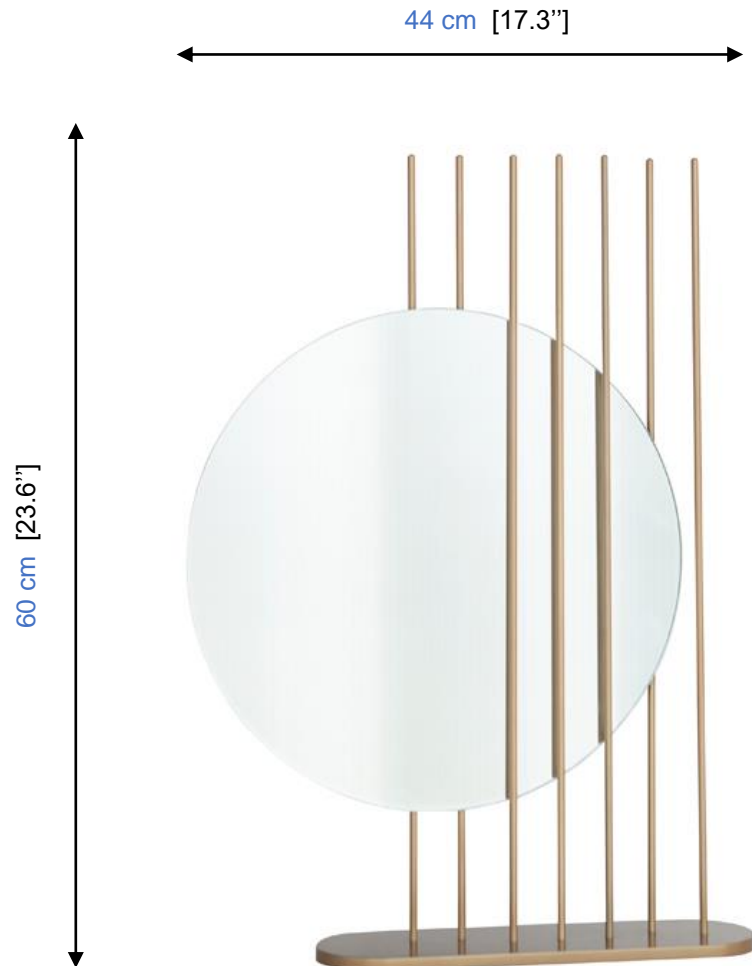

FOREST miroir - mirror - espejo

rochebobois
PARIS

design Sophie LARGER

2871.111

Miroir rond à poser avec base et barres verticales en métal peint doré.

2871.111

Round standing mirror with base and vertical rods in painted gilded metal.

2871.111

Espejo redondo de sobremesa con base y barras verticales en metal pintado de dorado.