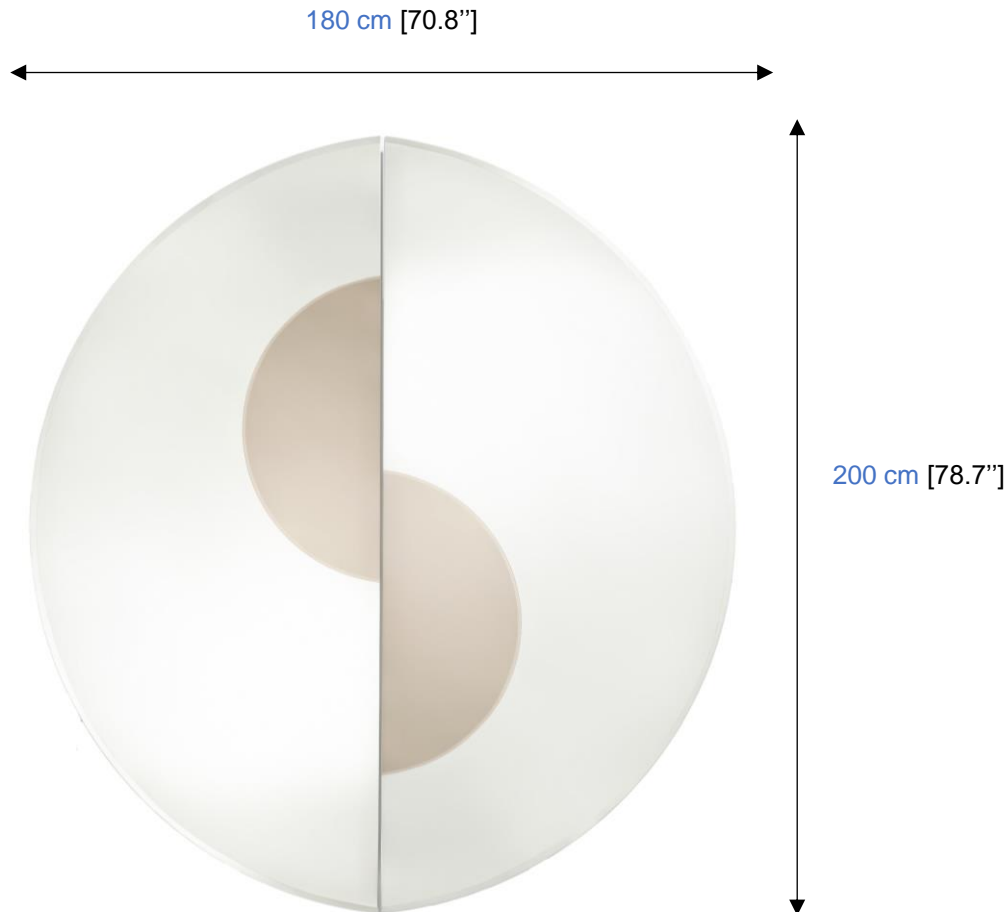

ECLIPSE miroir - mirror - espejo

rochebobo
PARIS

Miroir Double

Miroir XXL de forme ovale composé de deux demi-miroirs argentés et d'une pièce de miroir en bronze. Finition des bordures biseautée. Fixation murale en aluminium conçue pour une présentation horizontale ou verticale du miroir. Fabrication européenne.

Miroir Double

XXL oval-shaped mirror composed of two silver half-mirrors and a bronze mirror piece. Beveled edge finish. Aluminum wall mount designed for horizontal or vertical presentation of the mirror. European manufacturing.

Miroir Double

Espejo XXL de forma ovalada compuesto por dos seiespejos plateados y una pieza de espejo de bronce. Acabado de borde biselad. Soporte de pared de aluminio diseñado para la presentación horizontal o vertical del espejo. Fabricación europea.