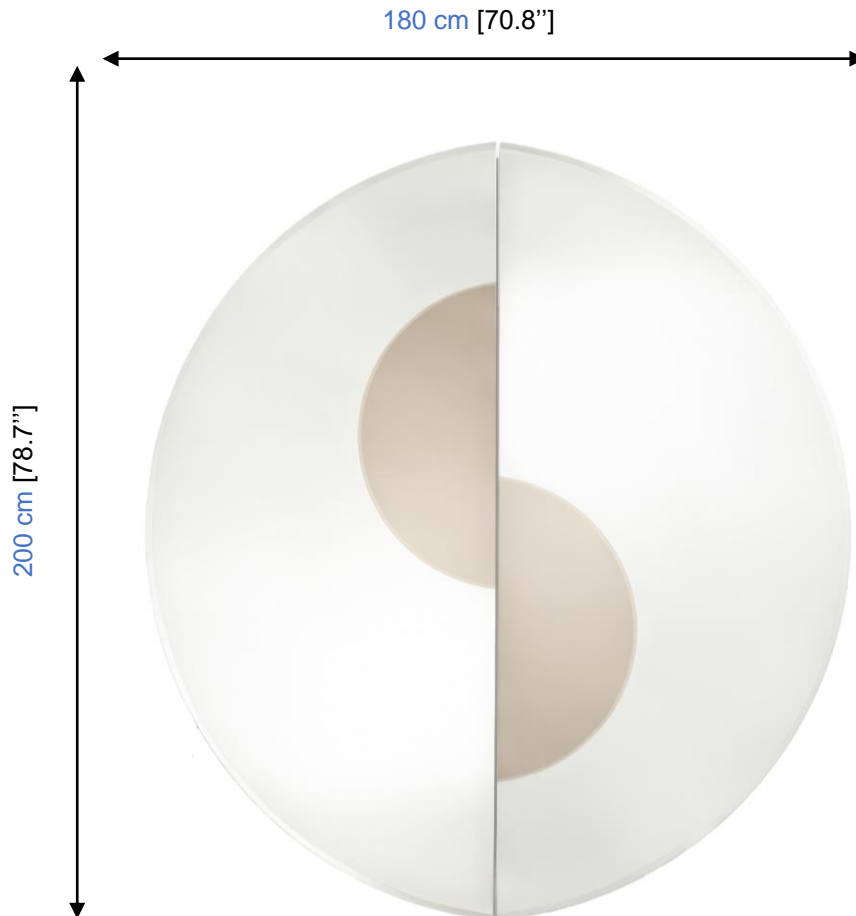

ECLIPSE miroir - mirror - espejo

rochebobois
PARIS

Miroir Simple

Miroir XXL argenté de forme demi-ovale avec pièce de miroir en bronze. Finition des bordures biseautée. Fixation murale en aluminium conçue pour une présentation horizontale ou verticale du miroir. Possibilité de combiner un deuxième miroir identique pour former un miroir ovale XXL. Fabrication européenne.

Miroir Simple

XXL silver mirror in half-oval shape with bronze mirror piece. Beveled edge finish. Aluminum wall mount designed for horizontal or vertical presentation of the mirror. Possibility of combining a second identical mirror to form an XXL oval mirror. European manufacturing.

Miroir Simple

Espejo plateado XXL en forma semiovalado con pieza de espejo en bronce. Acabado de borde biselado. Soporte de pared de aluminio diseñado para la presentación horizontal o vertical del espejo. Posibilidad de combinar un segundo espejo idéntico para formar un espejo ovalado XXL. Fabricación europea.

Miroir Double

XXL oval-shaped mirror composed of two silver half-mirrors and a bronze mirror piece. Beveled edge finish. Aluminum wall mount designed for horizontal or vertical presentation of the mirror. European manufacturing.