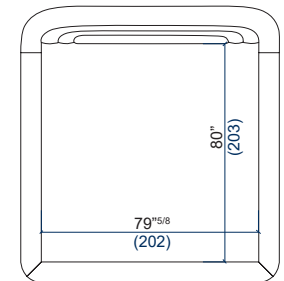

# PARESSE

design Sacha LAKIC

**rochebobois**  
PARIS

**A21**

Lit pour couchage 160x190  
Bed for 160x190 bed base  
Cama para somier 160x190

Dimension sommier et matelas suggéré 158x188  
Suggested bed base and mattress size 158x188  
Dimensión somier y colchón sugerida 158x188

**A22**

Lit pour couchage 160x200  
Bed for 160x200 bed base  
Cama para somier 160x200

Dimension sommier et matelas suggéré 158x198  
Suggested bed base and mattress size 158x198  
Dimensión somier y colchón sugerida 158x198

**A32**

Lit pour couchage 180x200  
Bed for 180x200 bed base  
Cama para somier 180x200

Dimension sommier et matelas suggéré 178x198  
Suggested bed base and mattress size 178x198  
Dimensión somier y colchón sugerida 178x198

**A42**

Lit pour couchage 200x200  
Bed for 200x200 bed base  
Cama para somier 200x200

Dimension sommier et matelas suggéré 198x198  
Suggested bed base and mattress size 198x198  
Dimensión somier y colchón sugerida 198x198