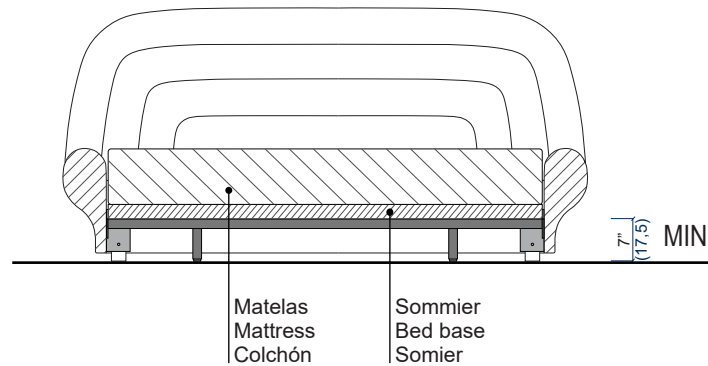

HAUTEURS DE POSITIONNEMENT DU SOMMIER / BED BASE HEIGHT POSITION / ALTURAS DE POSICIONAMIENTO DEL SOMIER

Hauteur standard - Barres de soutien avec pieds type B
Standard height - B type legs crossbars
Altura estándar - Barras de soporte con patas tipo B