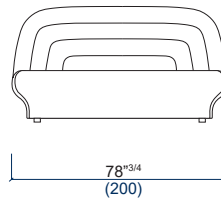

A22

Lit pour couchage 160x200
Bed for 160x200 bed base
Cama para somier 160x200

Dimension sommier et matelas suggéré 158x198
Suggested bed base and mattress size 158x198
Dimensión somier y colchón sugerida 158x198