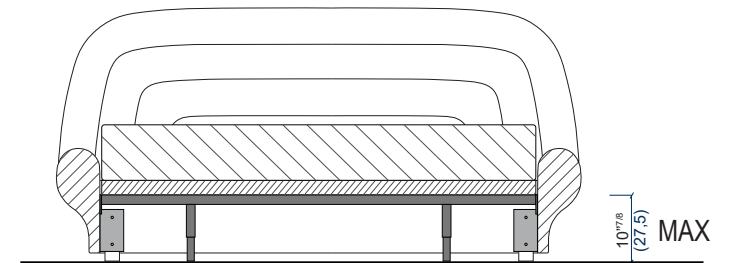

HAUTEURS DE POSITIONNEMENT DU SOMMIER / BED BASE HEIGHT POSITION / ALTURAS DE POSICIONAMIENTO DEL SOMIER

Hauteur standard - Barres de soutien avec pieds type B
Standard height - B type legs crossbars
Altura estándar - Barras de soporte con patas tipo B