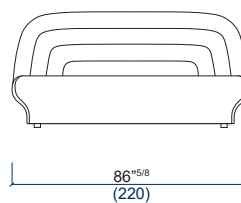

**A32**

Lit pour couchage 180x200  
Bed for 180x200 bed base  
Cama para somier 180x200

Dimension sommier et matelas suggéré 178x198  
Suggested bed base and mattress size 178x198  
Dimensión somier y colchón sugerida 178x198

**A42**

Lit pour couchage 200x200  
Bed for 200x200 bed base  
Cama para somier 200x200

Dimension sommier et matelas suggéré 198x198  
Suggested bed base and mattress size 198x198  
Dimensión somier y colchón sugerida 198x198