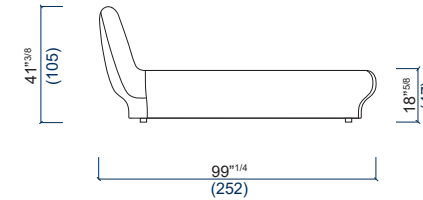

A22

Lit pour couchage 160x200
Bed for 160x200 bed base
Cama para somier 160x200

Dimension sommier et matelas suggéré 158x198
Suggested bed base and mattress size 158x198
Dimensión somier y colchón sugerida 158x198