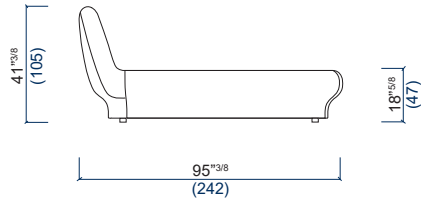

Matelas et sommier ont des hauteurs variables. L'exemple présenté est pour un matelas H.23 cm et un sommier H.6 cm  
Mattress and bed base have variable heights. The example shown is for a mattress H.23 cm and a bed base H.6 cm  
Colchones y somieres tienen alturas variables. El ejemplo mostrado es para un colchón H.23 cm y base H.6 cm

# PARESSE

design Sacha LAKIC

**rochebobois**  
PARIS

**A21**

Lit pour couchage 160x190  
Bed for 160x190 bed base  
Cama para somier 160x190

Dimension sommier et matelas suggéré 158x188  
Suggested bed base and mattress size 158x188  
Dimensión somier y colchón sugerida 158x188

**A22**

Lit pour couchage 160x200  
Bed for 160x200 bed base  
Cama para somier 160x200

Dimension sommier et matelas suggéré 158x198  
Suggested bed base and mattress size 158x198  
Dimensión somier y colchón sugerida 158x198