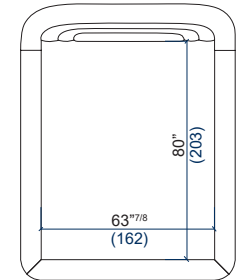

Matelas et sommier ont des hauteurs variables. L'exemple présenté est pour un matelas H.23 cm et un sommier H.6 cm  
Mattress and bed base have variable heights. The example shown is for a mattress H.23 cm and a bed base H.6 cm  
Colchones y somieres tienen alturas variables. El ejemplo mostrado es para un colchón H.23 cm y base H.6 cm

# PARESSE

design Sacha LAKIC

**rochebobois**  
PARIS

**A21**

Lit pour couchage 160x190  
Bed for 160x190 bed base  
Cama para somier 160x190

Dimension sommier et matelas suggéré 158x188  
Suggested bed base and mattress size 158x188  
Dimensión somier y colchón sugerida 158x188

**A22**

Lit pour couchage 160x200  
Bed for 160x200 bed base  
Cama para somier 160x200

Dimension sommier et matelas suggéré 158x198  
Suggested bed base and mattress size 158x198  
Dimensión somier y colchón sugerida 158x198

**A32**

Lit pour couchage 180x200  
Bed for 180x200 bed base  
Cama para somier 180x200

Dimension sommier et matelas suggéré 178x198  
Suggested bed base and mattress size 178x198  
Dimensión somier y colchón sugerida 178x198