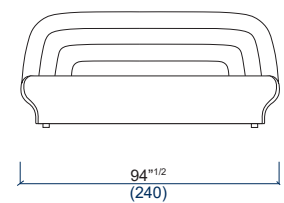

**A32**

Lit pour couchage 180x200  
Bed for 180x200 bed base  
Cama para somier 180x200

Dimension sommier et matelas suggéré 178x198  
Suggested bed base and mattress size 178x198  
Dimensión somier y colchón sugerida 178x198

**A42**

Lit pour couchage 200x200  
Bed for 200x200 bed base  
Cama para somier 200x200

Dimension sommier et matelas suggéré 198x198  
Suggested bed base and mattress size 198x198  
Dimensión somier y colchón sugerida 198x198