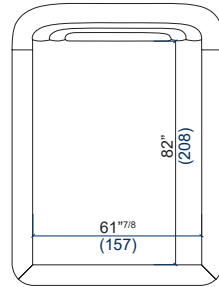

**A42**

Lit pour couchage 200x200  
Bed for 200x200 bed base  
Cama para somier 200x200

Dimension sommier et matelas suggéré 198x198  
Suggested bed base and mattress size 198x198  
Dimensión somier y colchón sugerida 198x198

# PARESSE

design Sacha LAKIC

**rochebobo**  
PARIS

**A55**

Lit pour couchage Q.S. 155x205  
Bed for Q.S. 155x205 bed base  
Cama para somier Q.S. 155x205

Dimension sommier et matelas suggéré 153x203  
Suggested bed base and mattress size 153x203  
Dimensión somier y colchón sugerida 153x203

**A76**

Lit pour couchage California king 185x216  
Bed for California king 185x216 bed base  
Cama para somier California king 185x216

Dimension sommier et matelas suggéré 183x214  
Suggested bed base and mattress size 183x214  
Dimensión somier y colchón sugerida 183x214

**A65**

Lit pour couchage K.S. 195x205  
Bed for K.S. 195x205 bed base  
Cama para somier K.S. 195x205

Dimension sommier et matelas suggéré 193x203  
Suggested bed base and mattress size 193x203  
Dimensión somier y colchón sugerida 193x203