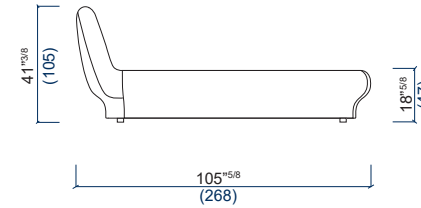

**A42**

Lit pour couchage 200x200  
Bed for 200x200 bed base  
Cama para somier 200x200

Dimension sommier et matelas suggéré 198x198  
Suggested bed base and mattress size 198x198  
Dimensión somier y colchón sugerida 198x198

# PARESSE

design Sacha LAKIC

**rochebobo**  
PARIS

**A55**

Lit pour couchage Q.S. 155x205  
Bed for Q.S. 155x205 bed base  
Cama para somier Q.S. 155x205

Dimension sommier et matelas suggéré 153x203  
Suggested bed base and mattress size 153x203  
Dimensión somier y colchón sugerida 153x203

**A76**

Lit pour couchage California king 185x216  
Bed for California king 185x216 bed base  
Cama para somier California king 185x216

Dimension sommier et matelas suggéré 183x214  
Suggested bed base and mattress size 183x214  
Dimensión somier y colchón sugerida 183x214