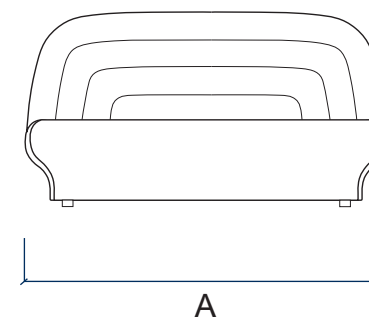

## OPTIONS / OPTIONAL / OPCIONES:

- Barres de soutien ajustables disponibles pour 2 hauteurs de piétement (voir page 5) :
  - B. hauteur pieds de 17.5 à 27.5 cm (version standard)
  - A. hauteur pieds de 12 à 17.5 cm
- Adjustable support bars available for 2 base heights (see page 5):
  - B. leg height from 17.5 to 27.5 cm (standard version)
  - A. leg height from 12 to 17.5 cm
- Barras de soporte ajustables disponibles para 2 alturas de pata (ver página 5):
  - B. altura patas de 17.5 a 27.5 cm (versión estándar)
  - A. altura patas de 12 a 17.5 cm

## TAILLES DISPONIBLES / SIZES AVAILABLE / TALLAS DISPONIBLES

COD.	COUCHAGE	A	B	C	Dimensions intérieures cadre de lit	
					D	E
<b>A21</b>	160x190	200	242	105	162	193
<b>A22</b>	160x200	200	252	105	162	203
<b>A32</b>	180x200	220	252	105	182	203
<b>A42</b>	200x200	240	252	105	202	203
<b>A55</b>	155x205	195	257	105	157	208
<b>A65</b>	195x205	235	257	105	197	208
<b>A76</b>	185x216	225	268	105	187	219