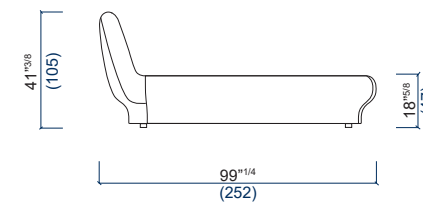

**A32**

Lit pour couchage 180x200  
Bed for 180x200 bed base  
Cama para somier 180x200

Dimension sommier et matelas suggéré 178x198  
Suggested bed base and mattress size 178x198  
Dimensión somier y colchón sugerida 178x198

**A42**

Lit pour couchage 200x200  
Bed for 200x200 bed base  
Cama para somier 200x200

Dimension sommier et matelas suggéré 198x198  
Suggested bed base and mattress size 198x198  
Dimensión somier y colchón sugerida 198x198