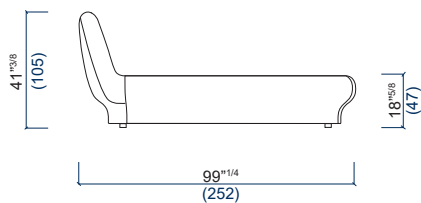

**A32**

Lit pour couchage 180x200  
Bed for 180x200 bed base  
Cama para somier 180x200

Dimension sommier et matelas suggéré 178x198  
Suggested bed base and mattress size 178x198  
Dimensión somier y colchón sugerida 178x198

**A42**

Lit pour couchage 200x200  
Bed for 200x200 bed base  
Cama para somier 200x200

Dimension sommier et matelas suggéré 198x198  
Suggested bed base and mattress size 198x198  
Dimensión somier y colchón sugerida 198x198