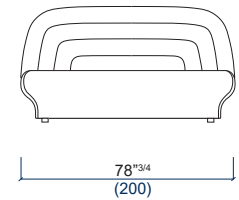

A22

Lit pour couchage 160x200
Bed for 160x200 bed base
Cama para somier 160x200

Dimension sommier et matelas suggéré 158x198
Suggested bed base and mattress size 158x198
Dimensión somier y colchón sugerida 158x198