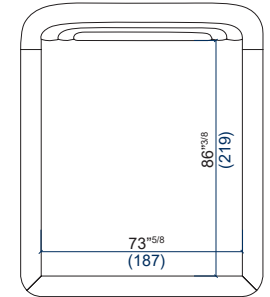

**A32**

Lit pour couchage 180x200  
Bed for 180x200 bed base  
Cama para somier 180x200

Dimension sommier et matelas suggéré 178x198  
Suggested bed base and mattress size 178x198  
Dimensión somier y colchón sugerida 178x198

**A42**

Lit pour couchage 200x200  
Bed for 200x200 bed base  
Cama para somier 200x200

Dimension sommier et matelas suggéré 198x198  
Suggested bed base and mattress size 198x198  
Dimensión somier y colchón sugerida 198x198

# PARESSE

design Sacha LAKIC

**rochebobo**  
PARIS

**A55**

Lit pour couchage Q.S. 155x205  
Bed for Q.S. 155x205 bed base  
Cama para somier Q.S. 155x205

Dimension sommier et matelas suggéré 153x203  
Suggested bed base and mattress size 153x203  
Dimensión somier y colchón sugerida 153x203

**A76**

Lit pour couchage California king 185x216  
Bed for California king 185x216 bed base  
Cama para somier California king 185x216

Dimension sommier et matelas suggéré 183x214  
Suggested bed base and mattress size 183x214  
Dimensión somier y colchón sugerida 183x214