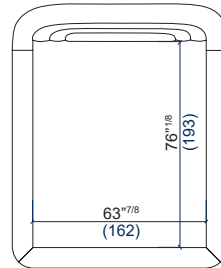

Matelas et sommier ont des hauteurs variables. L'exemple présenté est pour un matelas H.23 cm et un sommier H.6 cm  
Mattress and bed base have variable heights. The example shown is for a mattress H.23 cm and a bed base H.6 cm  
Colchones y somieres tienen alturas variables. El ejemplo mostrado es para un colchón H.23 cm y base H.6 cm

# PARESSE

design Sacha LAKIC

**rochebobois**  
PARIS

**A21**

Lit pour couchage 160x190  
Bed for 160x190 bed base  
Cama para somier 160x190

Dimension sommier et matelas suggéré 158x188  
Suggested bed base and mattress size 158x188  
Dimensión somier y colchón sugerida 158x188

**A22**

Lit pour couchage 160x200  
Bed for 160x200 bed base  
Cama para somier 160x200

Dimension sommier et matelas suggéré 158x198  
Suggested bed base and mattress size 158x198  
Dimensión somier y colchón sugerida 158x198

**A32**

Lit pour couchage 180x200  
Bed for 180x200 bed base  
Cama para somier 180x200

Dimension sommier et matelas suggéré 178x198  
Suggested bed base and mattress size 178x198  
Dimensión somier y colchón sugerida 178x198