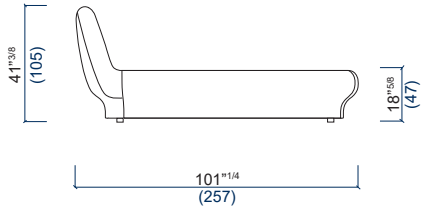

**A42**

Lit pour couchage 200x200  
Bed for 200x200 bed base  
Cama para somier 200x200

Dimension sommier et matelas suggéré 198x198  
Suggested bed base and mattress size 198x198  
Dimensión somier y colchón sugerida 198x198

# PARESSE

design Sacha LAKIC

**rochebobo**  
PARIS

**A55**

Lit pour couchage Q.S. 155x205  
Bed for Q.S. 155x205 bed base  
Cama para somier Q.S. 155x205

Dimension sommier et matelas suggéré 153x203  
Suggested bed base and mattress size 153x203  
Dimensión somier y colchón sugerida 153x203

**A76**

Lit pour couchage California king 185x216  
Bed for California king 185x216 bed base  
Cama para somier California king 185x216

Dimension sommier et matelas suggéré 183x214  
Suggested bed base and mattress size 183x214  
Dimensión somier y colchón sugerida 183x214