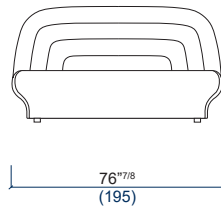

**A32**

Lit pour couchage 180x200  
Bed for 180x200 bed base  
Cama para somier 180x200

Dimension sommier et matelas suggéré 178x198  
Suggested bed base and mattress size 178x198  
Dimensión somier y colchón sugerida 178x198

**A42**

Lit pour couchage 200x200  
Bed for 200x200 bed base  
Cama para somier 200x200

Dimension sommier et matelas suggéré 198x198  
Suggested bed base and mattress size 198x198  
Dimensión somier y colchón sugerida 198x198

# PARESSE

design Sacha LAKIC

**rochebobo**  
PARIS

**A55**

Lit pour couchage Q.S. 155x205  
Bed for Q.S. 155x205 bed base  
Cama para somier Q.S. 155x205

Dimension sommier et matelas suggéré 153x203  
Suggested bed base and mattress size 153x203  
Dimensión somier y colchón sugerida 153x203

**A76**

Lit pour couchage California king 185x216  
Bed for California king 185x216 bed base  
Cama para somier California king 185x216

Dimension sommier et matelas suggéré 183x214  
Suggested bed base and mattress size 183x214  
Dimensión somier y colchón sugerida 183x214