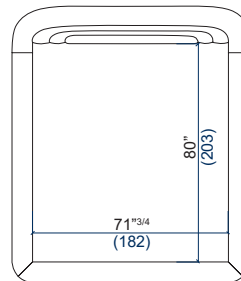

# PARESSE

design Sacha LAKIC

**rochebobois**  
PARIS

**A21**

Lit pour couchage 160x190  
Bed for 160x190 bed base  
Cama para somier 160x190

Dimension sommier et matelas suggéré 158x188  
Suggested bed base and mattress size 158x188  
Dimensión somier y colchón sugerida 158x188

**A22**

Lit pour couchage 160x200  
Bed for 160x200 bed base  
Cama para somier 160x200

Dimension sommier et matelas suggéré 158x198  
Suggested bed base and mattress size 158x198  
Dimensión somier y colchón sugerida 158x198

**A32**

Lit pour couchage 180x200  
Bed for 180x200 bed base  
Cama para somier 180x200

Dimension sommier et matelas suggéré 178x198  
Suggested bed base and mattress size 178x198  
Dimensión somier y colchón sugerida 178x198

**A42**

Lit pour couchage 200x200  
Bed for 200x200 bed base  
Cama para somier 200x200

Dimension sommier et matelas suggéré 198x198  
Suggested bed base and mattress size 198x198  
Dimensión somier y colchón sugerida 198x198