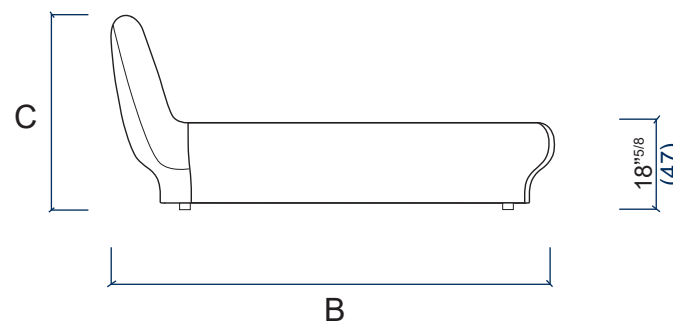

## OPTIONS / OPTIONAL / OPCIONES:

- Barres de soutien ajustables disponibles pour 2 hauteurs de piétement (voir page 5) :
  - B. hauteur pieds de 17.5 à 27.5 cm (version standard)
  - A. hauteur pieds de 12 à 17.5 cm
- Adjustable support bars available for 2 base heights (see page 5):
  - B. leg height from 17.5 to 27.5 cm (standard version)
  - A. leg height from 12 to 17.5 cm
- Barras de soporte ajustables disponibles para 2 alturas de pata (ver página 5):
  - B. altura patas de 17.5 a 27.5 cm (versión estándar)
  - A. altura patas de 12 a 17.5 cm

## TAILLES DISPONIBLES / SIZES AVAILABLE / TALLAS DISPONIBLES

COD.	COUCHAGE	A	B	C	Dimensions intérieures cadre de lit	
					D	E
<b>A21</b>	160x190	200	242	105	162	193
<b>A22</b>	160x200	200	252	105	162	203
<b>A32</b>	180x200	220	252	105	182	203
<b>A42</b>	200x200	240	252	105	202	203
<b>A55</b>	155x205	195	257	105	157	208
<b>A65</b>	195x205	235	257	105	197	208
<b>A76</b>	185x216	225	268	105	187	219