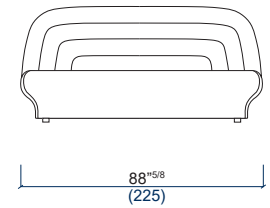

**A42**

Lit pour couchage 200x200  
Bed for 200x200 bed base  
Cama para somier 200x200

Dimension sommier et matelas suggéré 198x198  
Suggested bed base and mattress size 198x198  
Dimensión somier y colchón sugerida 198x198

# PARESSE

design Sacha LAKIC

**rochebobo**  
PARIS

**A55**

Lit pour couchage Q.S. 155x205  
Bed for Q.S. 155x205 bed base  
Cama para somier Q.S. 155x205

Dimension sommier et matelas suggéré 153x203  
Suggested bed base and mattress size 153x203  
Dimensión somier y colchón sugerida 153x203

**A76**

Lit pour couchage California king 185x216  
Bed for California king 185x216 bed base  
Cama para somier California king 185x216

Dimension sommier et matelas suggéré 183x214  
Suggested bed base and mattress size 183x214  
Dimensión somier y colchón sugerida 183x214