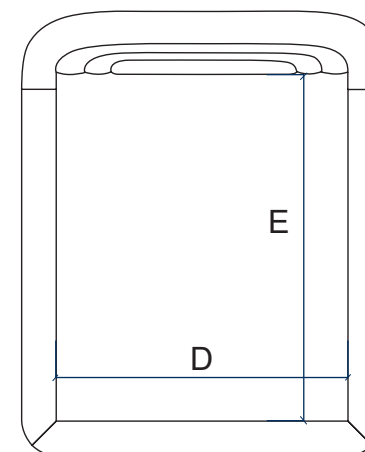

## OPTIONS / OPTIONAL / OPCIONES:

- Barres de soutien ajustables disponibles pour 2 hauteurs de piétement (voir page 5) :
  - B. hauteur pieds de 17.5 à 27.5 cm (version standard)
  - A. hauteur pieds de 12 à 17.5 cm
- Adjustable support bars available for 2 base heights (see page 5):
  - B. leg height from 17.5 to 27.5 cm (standard version)
  - A. leg height from 12 to 17.5 cm
- Barras de soporte ajustables disponibles para 2 alturas de pata (ver página 5):
  - B. altura patas de 17.5 a 27.5 cm (versión estándar)
  - A. altura patas de 12 a 17.5 cm

## TAILLES DISPONIBLES / SIZES AVAILABLE / TALLAS DISPONIBLES

COD.	COUCHAGE	A	B	C	Dimensions intérieures cadre de lit	
					D	E
<b>A21</b>	160x190	200	242	105	162	193
<b>A22</b>	160x200	200	252	105	162	203
<b>A32</b>	180x200	220	252	105	182	203
<b>A42</b>	200x200	240	252	105	202	203
<b>A55</b>	155x205	195	257	105	157	208
<b>A65</b>	195x205	235	257	105	197	208
<b>A76</b>	185x216	225	268	105	187	219