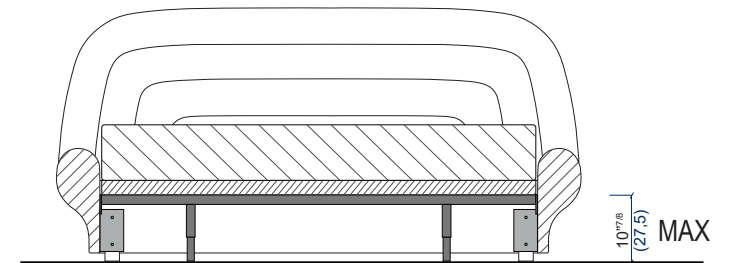

OPTIONS / OPTIONAL / OPCIONES:

- Barres de soutien ajustables disponibles pour 2 hauteurs de piétement (voir page 5) :
 - B. hauteur pieds de 17.5 à 27.5 cm (version standard)
 - A. hauteur pieds de 12 à 17.5 cm
- Adjustable support bars available for 2 base heights (see page 5):
 - B. leg height from 17.5 to 27.5 cm (standard version)
 - A. leg height from 12 to 17.5 cm
- Barras de soporte ajustables disponibles para 2 alturas de pata (ver página 5):
 - B. altura patas de 17.5 a 27.5 cm (versión estándar)
 - A. altura patas de 12 a 17.5 cm

PARESSE

design Sacha LAKIC

rochebobo
PARIS

TAILLES DISPONIBLES / SIZES AVAILABLE / MEDIDAS DISPONIBLES

COD.	COUCHAGE	A	B	C	Dimensions intérieures cadre de lit	
					D	E
A21	160x190	200	242	105	162	193
A22	160x200	200	252	105	162	203
A32	180x200	220	252	105	182	203
A42	200x200	240	252	105	202	203
A55	155x205	195	257	105	157	208
A65	195x205	235	257	105	197	208
A76	185x216	225	268	105	187	219

HAUTEURS DE POSITIONNEMENT DU SOMMIER / BED BASE HEIGHT POSITION / ALTURAS DE POSICIONAMIENTO DEL SOMIER

Hauteur standard - Barres de soutien avec pieds type B
Standard height - B type legs crossbars
Altura estándar - Barras de soporte con patas tipo B