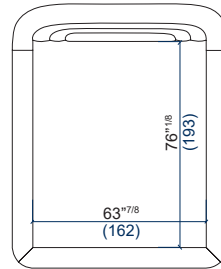

PARESSE

design Sacha LAKIC

rochebobo
PARIS

TAILLES DISPONIBLES / SIZES AVAILABLE / MEDIDAS DISPONIBLES

COD.	COUCHAGE	A	B	C	Dimensions intérieures cadre de lit	
					D	E
A21	160x190	200	242	105	162	193
A22	160x200	200	252	105	162	203
A32	180x200	220	252	105	182	203
A42	200x200	240	252	105	202	203
A55	155x205	195	257	105	157	208
A65	195x205	235	257	105	197	208
A76	185x216	225	268	105	187	219

PARESSE

design Sacha LAKIC

rochebobo
PARIS

A21

Lit pour couchage 160x190
Bed for 160x190 sleeping area
Cama para colchón 160x190

Dimension sommier et matelas suggéré 158x188
Suggested bed base and mattress size 158x188
Dimensión somier y colchón sugerida 158x188

A22

Lit pour couchage 160x200
Bed for 160x200 sleeping area
Cama para colchón 160x200

Dimension sommier et matelas suggéré 158x198
Suggested bed base and mattress size 158x198
Dimensión somier y colchón sugerida 158x198

A32

Lit pour couchage 180x200
Bed for 180x200 sleeping area
Cama para colchón 180x200

Dimension sommier et matelas suggéré 178x198
Suggested bed base and mattress size 178x198
Dimensión somier y colchón sugerida 178x198