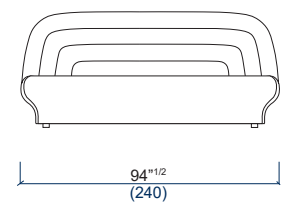

A32

Lit pour couchage 180x200
Bed for 180x200 sleeping area
Cama para colchón 180x200

Dimension sommier et matelas suggéré 178x198
Suggested bed base and mattress size 178x198
Dimensión somier y colchón sugerida 178x198

A42

Lit pour couchage 200x200
Bed for 200x200 sleeping area
Cama para colchón 200x200

Dimension sommier et matelas suggéré 198x198
Suggested bed base and mattress size 198x198
Dimensión somier y colchón sugerida 198x198