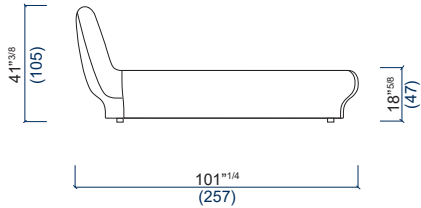

A42

Lit pour couchage 200x200
Bed for 200x200 sleeping area
Cama para colchón 200x200

Dimension sommier et matelas suggéré 198x198
Suggested bed base and mattress size 198x198
Dimensión somier y colchón sugerida 198x198

PARESSE

design Sacha LAKIC

rochebobo
PARIS

A55

Lit pour couchage Q.S. 155x205
Bed for Q.S. 155x205 sleeping area
Cama para colchón Q.S. 155x205

Dimension sommier et matelas suggéré 153x203
Suggested bed base and mattress size 153x203
Dimensión somier y colchón sugerida 153x203

A76

Lit pour couchage California king 185x216
Bed for California king 185x216 sleeping area
Cama para colchón California king 185x216

Dimension sommier et matelas suggéré 183x214
Suggested bed base and mattress size 183x214
Dimensión somier y colchón sugerida 183x214