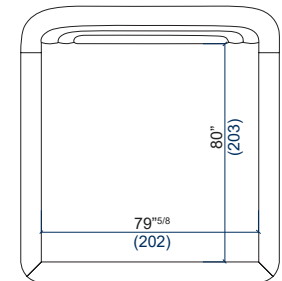

A22

Lit pour couchage 160x200
Bed for 160x200 sleeping area
Cama para colchón 160x200

Dimension sommier et matelas suggéré 158x198
Suggested bed base and mattress size 158x198
Dimensión somier y colchón sugerida 158x198

A32

Lit pour couchage 180x200
Bed for 180x200 sleeping area
Cama para colchón 180x200

Dimension sommier et matelas suggéré 178x198
Suggested bed base and mattress size 178x198
Dimensión somier y colchón sugerida 178x198

A42

Lit pour couchage 200x200
Bed for 200x200 sleeping area
Cama para colchón 200x200

Dimension sommier et matelas suggéré 198x198
Suggested bed base and mattress size 198x198
Dimensión somier y colchón sugerida 198x198

PARESSE

design Sacha LAKIC

rochebobo
PARIS

A55

Lit pour couchage Q.S. 155x205
Bed for Q.S. 155x205 sleeping area
Cama para colchón Q.S. 155x205

Dimension sommier et matelas suggéré 153x203
Suggested bed base and mattress size 153x203
Dimensión somier y colchón sugerida 153x203