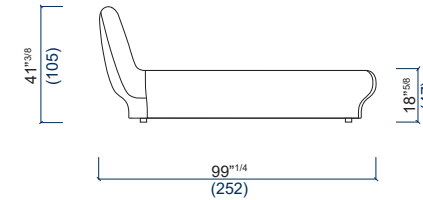

A22

Lit pour couchage 160x200
Bed for 160x200 sleeping area
Cama para colchón 160x200

Dimension sommier et matelas suggéré 158x198
Suggested bed base and mattress size 158x198
Dimensión somier y colchón sugerida 158x198