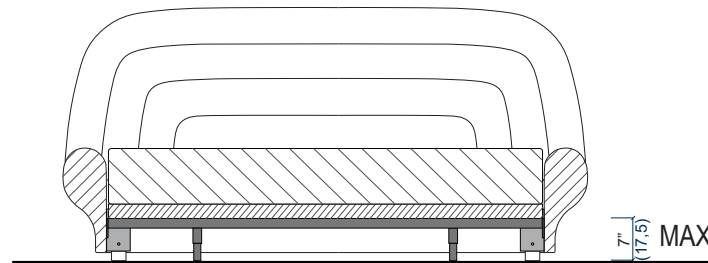

Hauteur barres de soutien avec pieds type A
Crossbars height, A type legs
Altura barras de soporte con patas tipo A