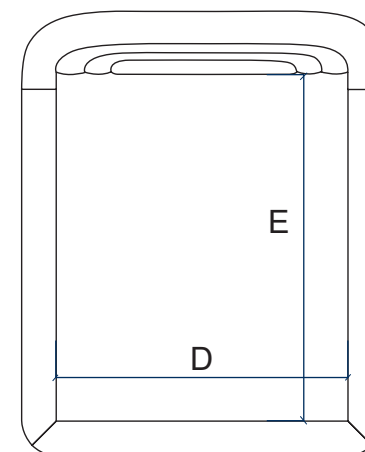

OPTIONS / OPTIONAL / OPCIONES:

- Barres de soutien ajustables disponibles pour 2 hauteurs de piétement (voir page 5) :
 - B. hauteur pieds de 17.5 à 27.5 cm (version standard)
 - A. hauteur pieds de 12 à 17.5 cm
- Adjustable support bars available for 2 base heights (see page 5):
 - B. leg height from 17.5 to 27.5 cm (standard version)
 - A. leg height from 12 to 17.5 cm
- Barras de soporte ajustables disponibles para 2 alturas de pata (ver página 5):
 - B. altura patas de 17.5 a 27.5 cm (versión estándar)
 - A. altura patas de 12 a 17.5 cm

PARESSE

design Sacha LAKIC

rochebobo
PARIS

TAILLES DISPONIBLES / SIZES AVAILABLE / MEDIDAS DISPONIBLES

COD.	COUCHAGE	A	B	C	Dimensions intérieures cadre de lit	
					D	E
A21	160x190	200	242	105	162	193
A22	160x200	200	252	105	162	203
A32	180x200	220	252	105	182	203
A42	200x200	240	252	105	202	203
A55	155x205	195	257	105	157	208
A65	195x205	235	257	105	197	208
A76	185x216	225	268	105	187	219