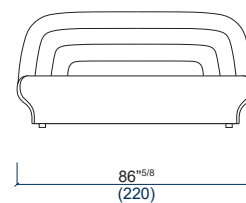

PARESSE

design Sacha LAKIC

rochebobo
PARIS

TAILLES DISPONIBLES / SIZES AVAILABLE / MEDIDAS DISPONIBLES

COD.	COUCHAGE	A	B	C	Dimensions intérieures cadre de lit	
					D	E
A21	160x190	200	242	105	162	193
A22	160x200	200	252	105	162	203
A32	180x200	220	252	105	182	203
A42	200x200	240	252	105	202	203
A55	155x205	195	257	105	157	208
A65	195x205	235	257	105	197	208
A76	185x216	225	268	105	187	219

A22

Lit pour couchage 160x200
Bed for 160x200 sleeping area
Cama para colchón 160x200

Dimension sommier et matelas suggéré 158x198
Suggested bed base and mattress size 158x198
Dimensión somier y colchón sugerida 158x198

A32

Lit pour couchage 180x200
Bed for 180x200 sleeping area
Cama para colchón 180x200

Dimension sommier et matelas suggéré 178x198
Suggested bed base and mattress size 178x198
Dimensión somier y colchón sugerida 178x198

A42

Lit pour couchage 200x200
Bed for 200x200 sleeping area
Cama para colchón 200x200

Dimension sommier et matelas suggéré 198x198
Suggested bed base and mattress size 198x198
Dimensión somier y colchón sugerida 198x198