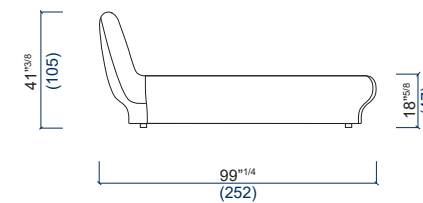

A32

Lit pour couchage 180x200
Bed for 180x200 sleeping area
Cama para colchón 180x200

Dimension sommier et matelas suggéré 178x198
Suggested bed base and mattress size 178x198
Dimensión somier y colchón sugerida 178x198

A42

Lit pour couchage 200x200
Bed for 200x200 sleeping area
Cama para colchón 200x200

Dimension sommier et matelas suggéré 198x198
Suggested bed base and mattress size 198x198
Dimensión somier y colchón sugerida 198x198

PARESSE

design Sacha LAKIC

rochebobo
PARIS

A55

Lit pour couchage Q.S. 155x205
Bed for Q.S. 155x205 sleeping area
Cama para colchón Q.S. 155x205

Dimension sommier et matelas suggéré 153x203
Suggested bed base and mattress size 153x203
Dimensión somier y colchón sugerida 153x203