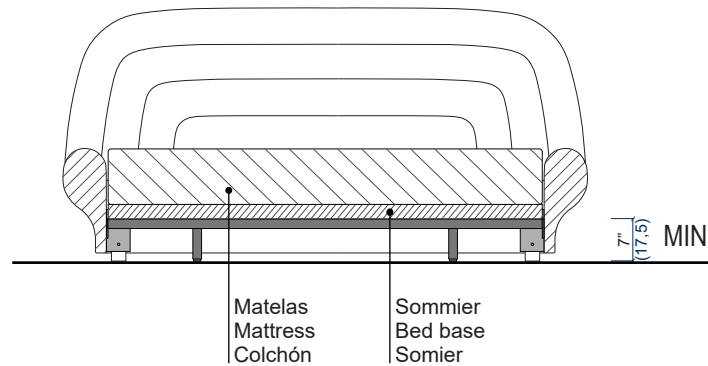

OPTIONS / OPTIONAL / OPCIONES:

- Barres de soutien ajustables disponibles pour 2 hauteurs de piétement (voir page 5) :
 - B. hauteur pieds de 17.5 à 27.5 cm (version standard)
 - A. hauteur pieds de 12 à 17.5 cm
- Adjustable support bars available for 2 base heights (see page 5):
 - B. leg height from 17.5 to 27.5 cm (standard version)
 - A. leg height from 12 to 17.5 cm
- Barras de soporte ajustables disponibles para 2 alturas de pata (ver página 5):
 - B. altura patas de 17.5 a 27.5 cm (versión estándar)
 - A. altura patas de 12 a 17.5 cm

PARESSE

design Sacha LAKIC

rochebobo
PARIS

TAILLES DISPONIBLES / SIZES AVAILABLE / MEDIDAS DISPONIBLES

COD.	COUCHAGE	A	B	C	Dimensions intérieures cadre de lit	
					D	E
A21	160x190	200	242	105	162	193
A22	160x200	200	252	105	162	203
A32	180x200	220	252	105	182	203
A42	200x200	240	252	105	202	203
A55	155x205	195	257	105	157	208
A65	195x205	235	257	105	197	208
A76	185x216	225	268	105	187	219

HAUTEURS DE POSITIONNEMENT DU SOMMIER / BED BASE HEIGHT POSITION / ALTURAS DE POSICIONAMIENTO DEL SOMIER

Hauteur standard - Barres de soutien avec pieds type B
Standard height - B type legs crossbars
Altura estándar - Barras de soporte con patas tipo B