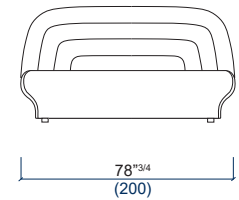

A22

Lit pour couchage 160x200
Bed for 160x200 sleeping area
Cama para colchón 160x200

Dimension sommier et matelas suggéré 158x198
Suggested bed base and mattress size 158x198
Dimensión somier y colchón sugerida 158x198