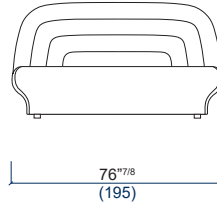

A42

Lit pour couchage 200x200
Bed for 200x200 sleeping area
Cama para colchón 200x200

Dimension sommier et matelas suggéré 198x198
Suggested bed base and mattress size 198x198
Dimensión somier y colchón sugerida 198x198

PARESSE

design Sacha LAKIC

rochebobo
PARIS

A55

Lit pour couchage Q.S. 155x205
Bed for Q.S. 155x205 sleeping area
Cama para colchón Q.S. 155x205

Dimension sommier et matelas suggéré 153x203
Suggested bed base and mattress size 153x203
Dimensión somier y colchón sugerida 153x203

A76

Lit pour couchage California king 185x216
Bed for California king 185x216 sleeping area
Cama para colchón California king 185x216

Dimension sommier et matelas suggéré 183x214
Suggested bed base and mattress size 183x214
Dimensión somier y colchón sugerida 183x214