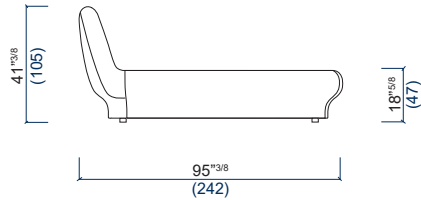

PARESSE

design Sacha LAKIC

rochebobo
PARIS

TAILLES DISPONIBLES / SIZES AVAILABLE / MEDIDAS DISPONIBLES

COD.	COUCHAGE	A	B	C	Dimensions intérieures cadre de lit	
					D	E
A21	160x190	200	242	105	162	193
A22	160x200	200	252	105	162	203
A32	180x200	220	252	105	182	203
A42	200x200	240	252	105	202	203
A55	155x205	195	257	105	157	208
A65	195x205	235	257	105	197	208
A76	185x216	225	268	105	187	219

Matelas et sommier ont des hauteurs variables. L'exemple présenté est pour un matelas H.23 cm et un sommier H.6 cm
Mattress and bed base have variable heights. The example shown is for a mattress H.23 cm and a bed base H.6 cm
Colchones y somieres tienen alturas variables. El ejemplo mostrado es para un colchón H.23 cm y base H.6 cm

PARESSE

design Sacha LAKIC

rochebobo
PARIS

A21

Lit pour couchage 160x190
Bed for 160x190 sleeping area
Cama para colchón 160x190

Dimension sommier et matelas suggéré 158x188
Suggested bed base and mattress size 158x188
Dimensión somier y colchón sugerida 158x188

A22

Lit pour couchage 160x200
Bed for 160x200 sleeping area
Cama para colchón 160x200

Dimension sommier et matelas suggéré 158x198
Suggested bed base and mattress size 158x198
Dimensión somier y colchón sugerida 158x198