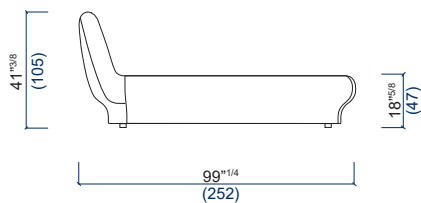

A22

Lit pour couchage 160x200
Bed for 160x200 sleeping area
Cama para colchón 160x200

Dimension sommier et matelas suggéré 158x198
Suggested bed base and mattress size 158x198
Dimensión somier y colchón sugerida 158x198

A32

Lit pour couchage 180x200
Bed for 180x200 sleeping area
Cama para colchón 180x200

Dimension sommier et matelas suggéré 178x198
Suggested bed base and mattress size 178x198
Dimensión somier y colchón sugerida 178x198

A42

Lit pour couchage 200x200
Bed for 200x200 sleeping area
Cama para colchón 200x200

Dimension sommier et matelas suggéré 198x198
Suggested bed base and mattress size 198x198
Dimensión somier y colchón sugerida 198x198

PARESSE

design Sacha LAKIC

rochebobo
PARIS

A55

Lit pour couchage Q.S. 155x205
Bed for Q.S. 155x205 sleeping area
Cama para colchón Q.S. 155x205

Dimension sommier et matelas suggéré 153x203
Suggested bed base and mattress size 153x203
Dimensión somier y colchón sugerida 153x203