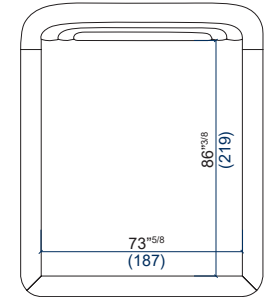

A32

Lit pour couchage 180x200
Bed for 180x200 sleeping area
Cama para colchón 180x200

Dimension sommier et matelas suggéré 178x198
Suggested bed base and mattress size 178x198
Dimensión somier y colchón sugerida 178x198

A42

Lit pour couchage 200x200
Bed for 200x200 sleeping area
Cama para colchón 200x200

Dimension sommier et matelas suggéré 198x198
Suggested bed base and mattress size 198x198
Dimensión somier y colchón sugerida 198x198

PARESSE

design Sacha LAKIC

rochebobo
PARIS

A55

Lit pour couchage Q.S. 155x205
Bed for Q.S. 155x205 sleeping area
Cama para colchón Q.S. 155x205

Dimension sommier et matelas suggéré 153x203
Suggested bed base and mattress size 153x203
Dimensión somier y colchón sugerida 153x203

A76

Lit pour couchage California king 185x216
Bed for California king 185x216 sleeping area
Cama para colchón California king 185x216

Dimension sommier et matelas suggéré 183x214
Suggested bed base and mattress size 183x214
Dimensión somier y colchón sugerida 183x214