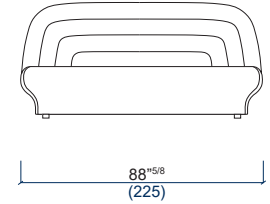

A42

Lit pour couchage 200x200
Bed for 200x200 sleeping area
Cama para colchón 200x200

Dimension sommier et matelas suggéré 198x198
Suggested bed base and mattress size 198x198
Dimensión somier y colchón sugerida 198x198

PARESSE

design Sacha LAKIC

rochebobo
PARIS

A55

Lit pour couchage Q.S. 155x205
Bed for Q.S. 155x205 sleeping area
Cama para colchón Q.S. 155x205

Dimension sommier et matelas suggéré 153x203
Suggested bed base and mattress size 153x203
Dimensión somier y colchón sugerida 153x203

A76

Lit pour couchage California king 185x216
Bed for California king 185x216 sleeping area
Cama para colchón California king 185x216

Dimension sommier et matelas suggéré 183x214
Suggested bed base and mattress size 183x214
Dimensión somier y colchón sugerida 183x214