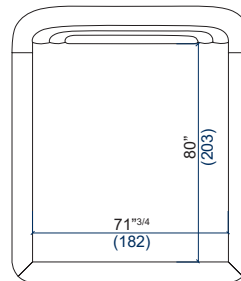

PARESSE

design Sacha LAKIC

rochebobo
PARIS

TAILLES DISPONIBLES / SIZES AVAILABLE / MEDIDAS DISPONIBLES

COD.	COUCHAGE	A	B	C	Dimensions intérieures cadre de lit	
					D	E
A21	160x190	200	242	105	162	193
A22	160x200	200	252	105	162	203
A32	180x200	220	252	105	182	203
A42	200x200	240	252	105	202	203
A55	155x205	195	257	105	157	208
A65	195x205	235	257	105	197	208
A76	185x216	225	268	105	187	219

PARESSE

design Sacha LAKIC

rochebobo
PARIS

A21

Lit pour couchage 160x190
Bed for 160x190 sleeping area
Cama para colchón 160x190

Dimension sommier et matelas suggéré 158x188
Suggested bed base and mattress size 158x188
Dimensión somier y colchón sugerida 158x188

A22

Lit pour couchage 160x200
Bed for 160x200 sleeping area
Cama para colchón 160x200

Dimension sommier et matelas suggéré 158x198
Suggested bed base and mattress size 158x198
Dimensión somier y colchón sugerida 158x198

A32

Lit pour couchage 180x200
Bed for 180x200 sleeping area
Cama para colchón 180x200

Dimension sommier et matelas suggéré 178x198
Suggested bed base and mattress size 178x198
Dimensión somier y colchón sugerida 178x198