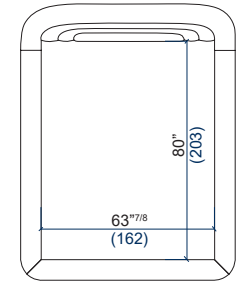

PARESSE

design Sacha LAKIC

rochebobo
PARIS

TAILLES DISPONIBLES / SIZES AVAILABLE / MEDIDAS DISPONIBLES

COD.	COUCHAGE	A	B	C	Dimensions intérieures cadre de lit	
					D	E
A21	160x190	200	242	105	162	193
A22	160x200	200	252	105	162	203
A32	180x200	220	252	105	182	203
A42	200x200	240	252	105	202	203
A55	155x205	195	257	105	157	208
A65	195x205	235	257	105	197	208
A76	185x216	225	268	105	187	219

PARESSE

design Sacha LAKIC

rochebobo
PARIS

A21

Lit pour couchage 160x190
Bed for 160x190 sleeping area
Cama para colchón 160x190

Dimension sommier et matelas suggéré 158x188
Suggested bed base and mattress size 158x188
Dimensión somier y colchón sugerida 158x188

A22

Lit pour couchage 160x200
Bed for 160x200 sleeping area
Cama para colchón 160x200

Dimension sommier et matelas suggéré 158x198
Suggested bed base and mattress size 158x198
Dimensión somier y colchón sugerida 158x198

A32

Lit pour couchage 180x200
Bed for 180x200 sleeping area
Cama para colchón 180x200

Dimension sommier et matelas suggéré 178x198
Suggested bed base and mattress size 178x198
Dimensión somier y colchón sugerida 178x198