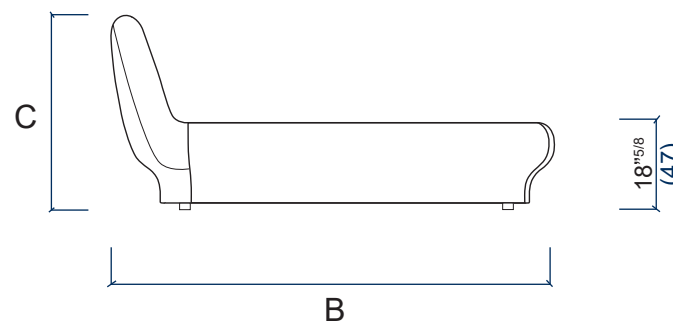

OPTIONS / OPTIONAL / OPCIONES:

- Barres de soutien ajustables disponibles pour 2 hauteurs de piétement (voir page 5) :
 - B. hauteur pieds de 17.5 à 27.5 cm (version standard)
 - A. hauteur pieds de 12 à 17.5 cm
- Adjustable support bars available for 2 base heights (see page 5):
 - B. leg height from 17.5 to 27.5 cm (standard version)
 - A. leg height from 12 to 17.5 cm
- Barras de soporte ajustables disponibles para 2 alturas de pata (ver página 5):
 - B. altura patas de 17.5 a 27.5 cm (versión estándar)
 - A. altura patas de 12 a 17.5 cm

PARESSE

design Sacha LAKIC

rochebobo
PARIS

TAILLES DISPONIBLES / SIZES AVAILABLE / MEDIDAS DISPONIBLES

COD.	COUCHAGE	A	B	C	Dimensions intérieures cadre de lit	
					D	E
A21	160x190	200	242	105	162	193
A22	160x200	200	252	105	162	203
A32	180x200	220	252	105	182	203
A42	200x200	240	252	105	202	203
A55	155x205	195	257	105	157	208
A65	195x205	235	257	105	197	208
A76	185x216	225	268	105	187	219