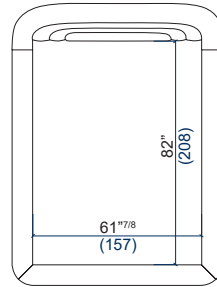

A42

Lit pour couchage 200x200
Bed for 200x200 sleeping area
Cama para colchón 200x200

Dimension sommier et matelas suggéré 198x198
Suggested bed base and mattress size 198x198
Dimensión somier y colchón sugerida 198x198

PARESSE

design Sacha LAKIC

rochebobo
PARIS

A55

Lit pour couchage Q.S. 155x205
Bed for Q.S. 155x205 sleeping area
Cama para colchón Q.S. 155x205

Dimension sommier et matelas suggéré 153x203
Suggested bed base and mattress size 153x203
Dimensión somier y colchón sugerida 153x203

A76

Lit pour couchage California king 185x216
Bed for California king 185x216 sleeping area
Cama para colchón California king 185x216

Dimension sommier et matelas suggéré 183x214
Suggested bed base and mattress size 183x214
Dimensión somier y colchón sugerida 183x214

A65

Lit pour couchage K.S. 195x205
Bed for K.S. 195x205 sleeping area
Cama para colchón K.S. 195x205

Dimension sommier et matelas suggéré 193x203
Suggested bed base and mattress size 193x203
Dimensión somier y colchón sugerida 193x203