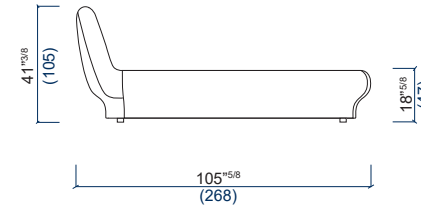

A42

Lit pour couchage 200x200
Bed for 200x200 sleeping area
Cama para colchón 200x200

Dimension sommier et matelas suggéré 198x198
Suggested bed base and mattress size 198x198
Dimensión somier y colchón sugerida 198x198

PARESSE

design Sacha LAKIC

rochebobo
PARIS

A55

Lit pour couchage Q.S. 155x205
Bed for Q.S. 155x205 sleeping area
Cama para colchón Q.S. 155x205

Dimension sommier et matelas suggéré 153x203
Suggested bed base and mattress size 153x203
Dimensión somier y colchón sugerida 153x203

A76

Lit pour couchage California king 185x216
Bed for California king 185x216 sleeping area
Cama para colchón California king 185x216

Dimension sommier et matelas suggéré 183x214
Suggested bed base and mattress size 183x214
Dimensión somier y colchón sugerida 183x214