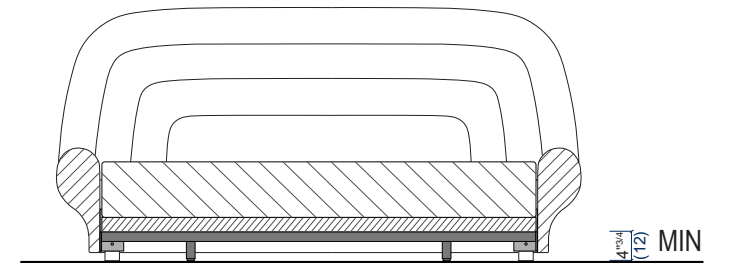

Hauteur barres de soutien avec pieds type A
Crossbars height, A type legs
Altura barras de soporte con patas tipo A