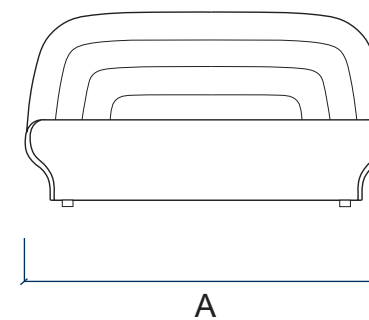

OPTIONS / OPTIONAL / OPCIONES:

- Barres de soutien ajustables disponibles pour 2 hauteurs de piétement (voir page 5) :
 - B. hauteur pieds de 17.5 à 27.5 cm (version standard)
 - A. hauteur pieds de 12 à 17.5 cm
- Adjustable support bars available for 2 base heights (see page 5):
 - B. leg height from 17.5 to 27.5 cm (standard version)
 - A. leg height from 12 to 17.5 cm
- Barras de soporte ajustables disponibles para 2 alturas de pata (ver página 5):
 - B. altura patas de 17.5 a 27.5 cm (versión estándar)
 - A. altura patas de 12 a 17.5 cm

PARESSE

design Sacha LAKIC

rochebobo
PARIS

TAILLES DISPONIBLES / SIZES AVAILABLE / MEDIDAS DISPONIBLES

COD.	COUCHAGE	A	B	C	Dimensions intérieures cadre de lit	
					D	E
A21	160x190	200	242	105	162	193
A22	160x200	200	252	105	162	203
A32	180x200	220	252	105	182	203
A42	200x200	240	252	105	202	203
A55	155x205	195	257	105	157	208
A65	195x205	235	257	105	197	208
A76	185x216	225	268	105	187	219