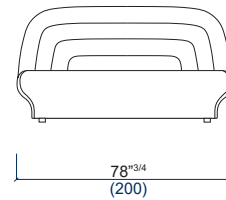

A22

Lit pour couchage 160x200
Bed for 160x200 sleeping area
Cama para colchón 160x200

Dimension sommier et matelas suggéré 158x198
Suggested bed base and mattress size 158x198
Dimensión somier y colchón sugerida 158x198