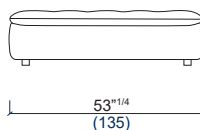

ELEMENTS PROFONDEUR 110 CM / ELEMENTS DEPTH 110 CM / ELEMENTOS PROFUNDIDAD 110 CM

40 Pouf carré
Square ottoman
Puf cuadrado

41 Banquette 1.5 place
1.5-seat armless sofa
Banqueta 1.5 plazas

42 Banquette 2 places
2-seat armless sofa
Banqueta 2 plazas