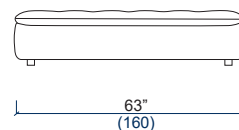

ELEMENTS PROFONDEUR 110 CM / ELEMENTS DEPTH 110 CM / ELEMENTOS PROFUNDIDAD 110 CM

40 Pouf carré
Square ottoman
Puf cuadrado

41 Banquette 1.5 place
1.5-seat armless sofa
Banqueta 1.5 plazas

42 Banquette 2 places
2-seat armless sofa
Banqueta 2 plazas

43 Banquette 3 places
3-seat armless sofa
Banqueta 3 plazas

44 Grande Banquette 3 places
Large 3-seat armless sofa
Gran Banqueta 3 plazas

45 Banquette 4 places
4-seat armless sofa
Banqueta 4 plazas

46 Grande Banquette 4 places
Large 4-seat armless sofa
Gran Banqueta 4 plazas