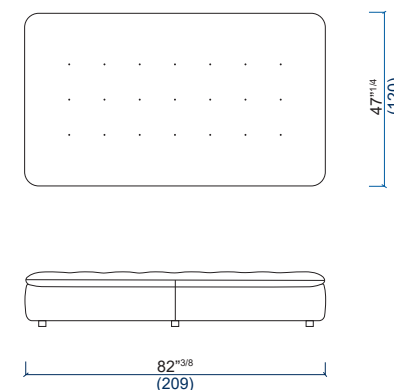

43 Banquette 3 places
3-seat armless sofa
Banqueta 3 plazas

44 Grande Banquette 3 places
Large 3-seat armless sofa
Gran Banqueta 3 plazas

45 Banquette 4 places
4-seat armless sofa
Banqueta 4 plazas

46 Grande Banquette 4 places
Large 4-seat armless sofa
Gran Banqueta 4 plazas

ELEMENTS PROFONDEUR 120 CM / ELEMENTS DEPTH 120 CM / ELEMENTOS PROFUNDIDAD 120 CM

70 Pouf carré
Square ottoman
Puf cuadrado

71 Banquette 1.5 place
1.5-seat armless sofa
Banqueta 1.5 plazas

72 Banquette 2 places
2-seat armless sofa
Banqueta 2 plazas

73 Banquette 3 places
3-seat armless sofa
Banqueta 3 plazas

74 Grande Banquette 3 places
Large 3-seat armless sofa
Gran Banqueta 3 plazas

75 Banquette 4 places
4-seat armless sofa
Banqueta 4 plazas

76 Grande Banquette 4 places
Large 4-seat armless sofa
Gran Banqueta 4 plazas