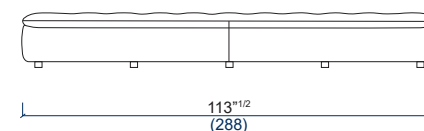

ELEMENTS PROFONDEUR 110 CM / ELEMENTS DEPTH 110 CM / ELEMENTOS PROFUNDIDAD 110 CM

40 Pouf carré
Square ottoman
Puf cuadrado

41 Banquette 1.5 place
1.5-seat armless sofa
Banqueta 1.5 plazas

42 Banquette 2 places
2-seat armless sofa
Banqueta 2 plazas

43 Banquette 3 places
3-seat armless sofa
Banqueta 3 plazas

44 Grande Banquette 3 places
Large 3-seat armless sofa
Gran Banqueta 3 plazas

45 Banquette 4 places
4-seat armless sofa
Banqueta 4 plazas

46 Grande Banquette 4 places
Large 4-seat armless sofa
Gran Banqueta 4 plazas

ELEMENTS PROFONDEUR 120 CM / ELEMENTS DEPTH 120 CM / ELEMENTOS PROFUNDIDAD 120 CM

70 Pouf carré
Square ottoman
Puf cuadrado

71 Banquette 1.5 place
1.5-seat armless sofa
Banqueta 1.5 plazas

72 Banquette 2 places
2-seat armless sofa
Banqueta 2 plazas