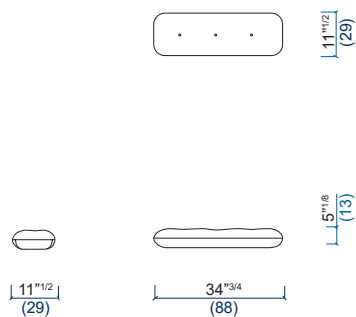

CONVERSATION

design Philippe BOUIX

rochebobo
PARIS

02 Accoudoir indépendant
Independent armrest
Apoyabrazos independiente