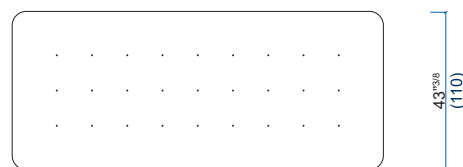

ELEMENTS PROFONDEUR 110 CM / ELEMENTS DEPTH 110 CM / ELEMENTOS PROFUNDIDAD 110 CM

40 Pouf carré
Square ottoman
Puf cuadrado

41 Banquette 1.5 place
1.5-seat armless sofa
Banqueta 1.5 plazas

42 Banquette 2 places
2-seat armless sofa
Banqueta 2 plazas

43 Banquette 3 places
3-seat armless sofa
Banqueta 3 plazas

44 Grande Banquette 3 places
Large 3-seat armless sofa
Gran Banqueta 3 plazas

45 Banquette 4 places
4-seat armless sofa
Banqueta 4 plazas

46 Grande Banquette 4 places
Large 4-seat armless sofa
Gran Banqueta 4 plazas