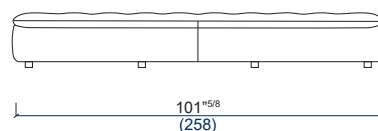

ELEMENTS PROFONDEUR 110 CM / ELEMENTS DEPTH 110 CM / ELEMENTOS PROFUNDIDAD 110 CM

40 Pouf carré
Square ottoman
Puf cuadrado

41 Banquette 1.5 place
1.5-seat armless sofa
Banqueta 1.5 plazas

42 Banquette 2 places
2-seat armless sofa
Banqueta 2 plazas

43 Banquette 3 places
3-seat armless sofa
Banqueta 3 plazas

44 Grande Banquette 3 places
Large 3-seat armless sofa
Gran Banqueta 3 plazas

45 Banquette 4 places
4-seat armless sofa
Banqueta 4 plazas

46 Grande Banquette 4 places
Large 4-seat armless sofa
Gran Banqueta 4 plazas