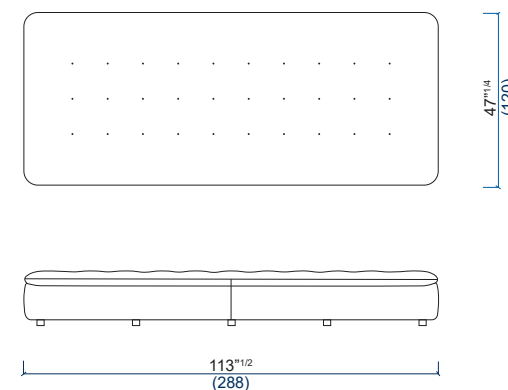

ELEMENTS PROFONDEUR 120 CM / ELEMENTS DEPTH 120 CM / ELEMENTOS PROFUNDIDAD 120 CM

70 Pouf carré
Square ottoman
Puf cuadrado

71 Banquette 1.5 place
1.5-seat armless sofa
Banqueta 1.5 plazas

72 Banquette 2 places
2-seat armless sofa
Banqueta 2 plazas

73 Banquette 3 places
3-seat armless sofa
Banqueta 3 plazas

74 Grande Banquette 3 places
Large 3-seat armless sofa
Gran Banqueta 3 plazas

75 Banquette 4 places
4-seat armless sofa
Banqueta 4 plazas

76 Grande Banquette 4 places
Large 4-seat armless sofa
Gran Banqueta 4 plazas