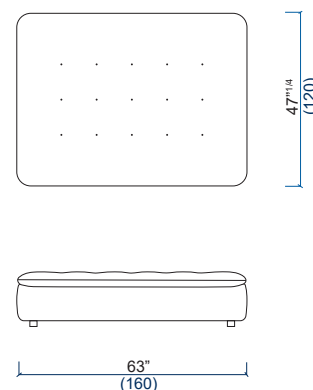

43 Banquette 3 places
3-seat armless sofa
Banqueta 3 plazas

44 Grande Banquette 3 places
Large 3-seat armless sofa
Gran Banqueta 3 plazas

45 Banquette 4 places
4-seat armless sofa
Banqueta 4 plazas

46 Grande Banquette 4 places
Large 4-seat armless sofa
Gran Banqueta 4 plazas

ELEMENTS PROFONDEUR 120 CM / ELEMENTS DEPTH 120 CM / ELEMENTOS PROFUNDIDAD 120 CM

70 Pouf carré
Square ottoman
Puf cuadrado

71 Banquette 1.5 place
1.5-seat armless sofa
Banqueta 1.5 plazas

72 Banquette 2 places
2-seat armless sofa
Banqueta 2 plazas

73 Banquette 3 places
3-seat armless sofa
Banqueta 3 plazas

74 Grande Banquette 3 places
Large 3-seat armless sofa
Gran Banqueta 3 plazas

75 Banquette 4 places
4-seat armless sofa
Banqueta 4 plazas

76 Grande Banquette 4 places
Large 4-seat armless sofa
Gran Banqueta 4 plazas