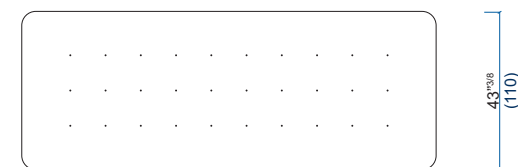

43 Banquette 3 places
3-seat armless sofa
Banqueta 3 plazas

44 Grande Banquette 3 places
Large 3-seat armless sofa
Gran Banqueta 3 plazas

45 Banquette 4 places
4-seat armless sofa
Banqueta 4 plazas

46 Grande Banquette 4 places
Large 4-seat armless sofa
Gran Banqueta 4 plazas

ELEMENTS PROFONDEUR 120 CM / ELEMENTS DEPTH 120 CM / ELEMENTOS PROFUNDIDAD 120 CM

70 Pouf carré
Square ottoman
Puf cuadrado

71 Banquette 1.5 place
1.5-seat armless sofa
Banqueta 1.5 plazas

72 Banquette 2 places
2-seat armless sofa
Banqueta 2 plazas