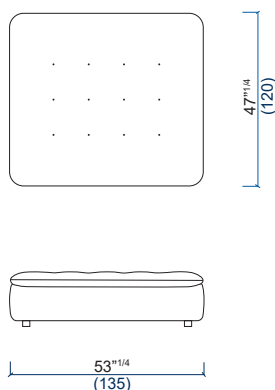

ELEMENTS PROFONDEUR 110 CM / ELEMENTS DEPTH 110 CM / ELEMENTOS PROFUNDIDAD 110 CM

40 Pouf carré
Square ottoman
Puf cuadrado

41 Banquette 1.5 place
1.5-seat armless sofa
Banqueta 1.5 plazas

42 Banquette 2 places
2-seat armless sofa
Banqueta 2 plazas

43 Banquette 3 places
3-seat armless sofa
Banqueta 3 plazas

44 Grande Banquette 3 places
Large 3-seat armless sofa
Gran Banqueta 3 plazas

45 Banquette 4 places
4-seat armless sofa
Banqueta 4 plazas

46 Grande Banquette 4 places
Large 4-seat armless sofa
Gran Banqueta 4 plazas

ELEMENTS PROFONDEUR 120 CM / ELEMENTS DEPTH 120 CM / ELEMENTOS PROFUNDIDAD 120 CM

70 Pouf carré
Square ottoman
Puf cuadrado

71 Banquette 1.5 place
1.5-seat armless sofa
Banqueta 1.5 plazas

72 Banquette 2 places
2-seat armless sofa
Banqueta 2 plazas