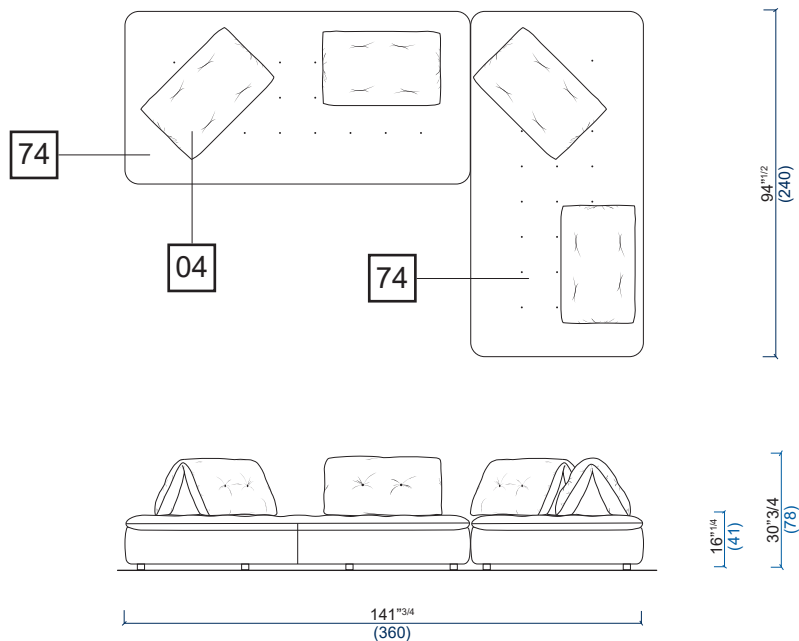

CONVERSATION

design Philippe BOUIX

rochebobo
PARIS

74 Grande Banquette 3 places
Large 3-seat armless sofa
Gran Banqueta 3 plazas

04 Dossier indépendant
Independent backrest
Respaldo independiente