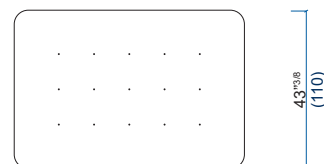

ELEMENTS PROFONDEUR 110 CM / ELEMENTS DEPTH 110 CM / ELEMENTOS PROFUNDIDAD 110 CM

40 Pouf carré
Square ottoman
Puf cuadrado

41 Banquette 1.5 place
1.5-seat armless sofa
Banqueta 1.5 plazas

42 Banquette 2 places
2-seat armless sofa
Banqueta 2 plazas

43 Banquette 3 places
3-seat armless sofa
Banqueta 3 plazas

44 Grande Banquette 3 places
Large 3-seat armless sofa
Gran Banqueta 3 plazas

45 Banquette 4 places
4-seat armless sofa
Banqueta 4 plazas

46 Grande Banquette 4 places
Large 4-seat armless sofa
Gran Banqueta 4 plazas