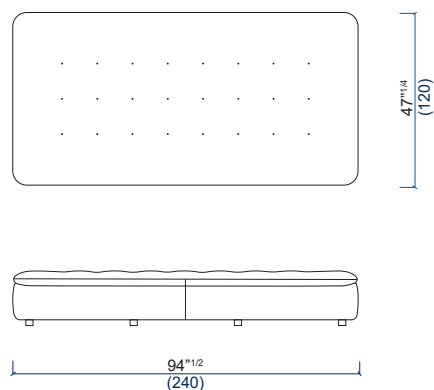

43 Banquette 3 places
3-seat armless sofa
Banqueta 3 plazas

44 Grande Banquette 3 places
Large 3-seat armless sofa
Gran Banqueta 3 plazas

45 Banquette 4 places
4-seat armless sofa
Banqueta 4 plazas

46 Grande Banquette 4 places
Large 4-seat armless sofa
Gran Banqueta 4 plazas

ELEMENTS PROFONDEUR 120 CM / ELEMENTS DEPTH 120 CM / ELEMENTOS PROFUNDIDAD 120 CM

70 Pouf carré
Square ottoman
Puf cuadrado

71 Banquette 1.5 place
1.5-seat armless sofa
Banqueta 1.5 plazas

72 Banquette 2 places
2-seat armless sofa
Banqueta 2 plazas

73 Banquette 3 places
3-seat armless sofa
Banqueta 3 plazas

74 Grande Banquette 3 places
Large 3-seat armless sofa
Gran Banqueta 3 plazas

75 Banquette 4 places
4-seat armless sofa
Banqueta 4 plazas

76 Grande Banquette 4 places
Large 4-seat armless sofa
Gran Banqueta 4 plazas