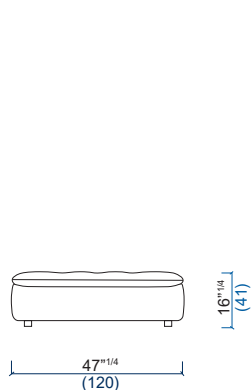

43 Banquette 3 places
3-seat armless sofa
Banqueta 3 plazas

44 Grande Banquette 3 places
Large 3-seat armless sofa
Gran Banqueta 3 plazas

45 Banquette 4 places
4-seat armless sofa
Banqueta 4 plazas

46 Grande Banquette 4 places
Large 4-seat armless sofa
Gran Banqueta 4 plazas

ELEMENTS PROFONDEUR 120 CM / ELEMENTS DEPTH 120 CM / ELEMENTOS PROFUNDIDAD 120 CM

70 Pouf carré
Square ottoman
Puf cuadrado

71 Banquette 1.5 place
1.5-seat armless sofa
Banqueta 1.5 plazas

72 Banquette 2 places
2-seat armless sofa
Banqueta 2 plazas