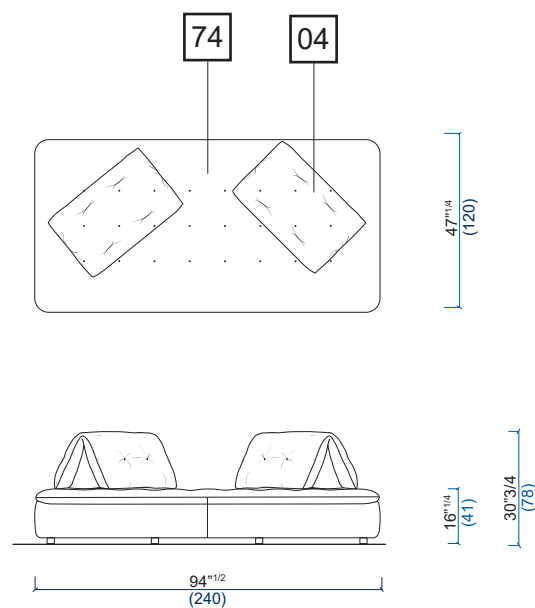

CONVERSATION

design Philippe BOUIX

rochebobo
PARIS

74 Grande Banquette 3 places
Large 3-seat armless sofa
Gran Banqueta 3 plazas

04 Dossier indépendant
Independent backrest
Respaldo independiente