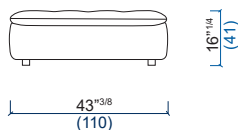

ELEMENTS PROFONDEUR 110 CM / ELEMENTS DEPTH 110 CM / ELEMENTOS PROFUNDIDAD 110 CM

40 Pouf carré
Square ottoman
Puf cuadrado

41 Banquette 1.5 place
1.5-seat armless sofa
Banqueta 1.5 plazas

42 Banquette 2 places
2-seat armless sofa
Banqueta 2 plazas