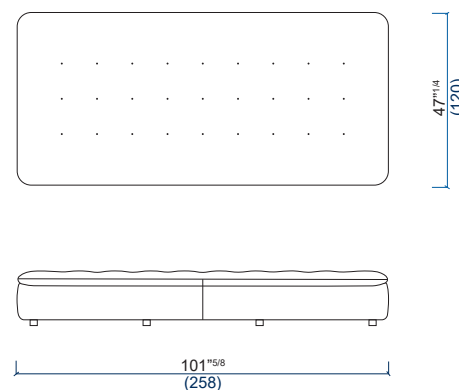

43 Banquette 3 places
3-seat armless sofa
Banqueta 3 plazas

44 Grande Banquette 3 places
Large 3-seat armless sofa
Gran Banqueta 3 plazas

45 Banquette 4 places
4-seat armless sofa
Banqueta 4 plazas

46 Grande Banquette 4 places
Large 4-seat armless sofa
Gran Banqueta 4 plazas

ELEMENTS PROFONDEUR 120 CM / ELEMENTS DEPTH 120 CM / ELEMENTOS PROFUNDIDAD 120 CM

70 Pouf carré
Square ottoman
Puf cuadrado

71 Banquette 1.5 place
1.5-seat armless sofa
Banqueta 1.5 plazas

72 Banquette 2 places
2-seat armless sofa
Banqueta 2 plazas

73 Banquette 3 places
3-seat armless sofa
Banqueta 3 plazas

74 Grande Banquette 3 places
Large 3-seat armless sofa
Gran Banqueta 3 plazas

75 Banquette 4 places
4-seat armless sofa
Banqueta 4 plazas

76 Grande Banquette 4 places
Large 4-seat armless sofa
Gran Banqueta 4 plazas