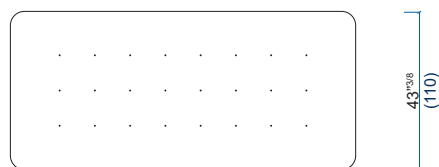

ELEMENTS PROFONDEUR 110 CM / ELEMENTS DEPTH 110 CM / ELEMENTOS PROFUNDIDAD 110 CM

40 Pouf carré
Square ottoman
Puf cuadrado

41 Banquette 1.5 place
1.5-seat armless sofa
Banqueta 1.5 plazas

42 Banquette 2 places
2-seat armless sofa
Banqueta 2 plazas

43 Banquette 3 places
3-seat armless sofa
Banqueta 3 plazas

44 Grande Banquette 3 places
Large 3-seat armless sofa
Gran Banqueta 3 plazas

45 Banquette 4 places
4-seat armless sofa
Banqueta 4 plazas

46 Grande Banquette 4 places
Large 4-seat armless sofa
Gran Banqueta 4 plazas