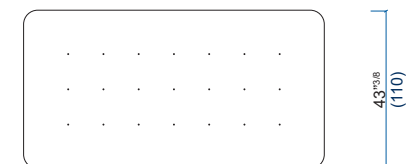

ELEMENTS PROFONDEUR 110 CM / ELEMENTS DEPTH 110 CM / ELEMENTOS PROFUNDIDAD 110 CM

40 Pouf carré
Square ottoman
Puf cuadrado

41 Banquette 1.5 place
1.5-seat armless sofa
Banqueta 1.5 plazas

42 Banquette 2 places
2-seat armless sofa
Banqueta 2 plazas

43 Banquette 3 places
3-seat armless sofa
Banqueta 3 plazas

44 Grande Banquette 3 places
Large 3-seat armless sofa
Gran Banqueta 3 plazas

45 Banquette 4 places
4-seat armless sofa
Banqueta 4 plazas

46 Grande Banquette 4 places
Large 4-seat armless sofa
Gran Banqueta 4 plazas