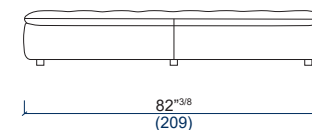

ELEMENTS PROFONDEUR 110 CM / ELEMENTS DEPTH 110 CM / ELEMENTOS PROFUNDIDAD 110 CM

40 Pouf carré
Square ottoman
Puf cuadrado

41 Banquette 1.5 place
1.5-seat armless sofa
Banqueta 1.5 plazas

42 Banquette 2 places
2-seat armless sofa
Banqueta 2 plazas

43 Banquette 3 places
3-seat armless sofa
Banqueta 3 plazas

44 Grande Banquette 3 places
Large 3-seat armless sofa
Gran Banqueta 3 plazas

45 Banquette 4 places
4-seat armless sofa
Banqueta 4 plazas

46 Grande Banquette 4 places
Large 4-seat armless sofa
Gran Banqueta 4 plazas