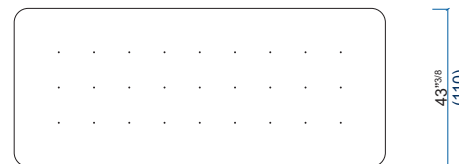

## ELEMENTS PROFONDEUR 110CM / ELEMENTS DEPTH 110CM / ELEMENTOS PROFUNDIDAD 110CM

**40** Pouf carré  
Square ottoman  
Puf cuadrado

**41** Banquette 1.5 place  
1.5-seat armless sofa  
Banqueta 1.5 plazas

**42** Banquette 2 places  
2-seat armless sofa  
Banqueta 2 plazas

**43** Banquette 3 places  
3-seat armless sofa  
Banqueta 3 plazas

**04** Dossier indépendant  
Independent backrest  
Respaldo independiente

**44** Grande Banquette 3 places  
Large 3-seat armless sofa  
Gran Banqueta 3 plazas

**45** Banquette 4 places  
4-seat armless sofa  
Banqueta 4 plazas

**46** Grande Banquette 4 places  
Large 4-seat armless sofa  
Gran Banqueta 4 plazas