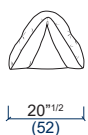

## ELEMENTS PROFONDEUR 110CM / ELEMENTS DEPTH 110CM / ELEMENTOS PROFUNDIDAD 110CM

**40** Pouf carré  
Square ottoman  
Puf cuadrado

**41** Banquette 1.5 place  
1.5-seat armless sofa  
Banqueta 1.5 plazas

**42** Banquette 2 places  
2-seat armless sofa  
Banqueta 2 plazas

**43** Banquette 3 places  
3-seat armless sofa  
Banqueta 3 plazas

**04** Dossier indépendant  
Independent backrest  
Respaldo independiente