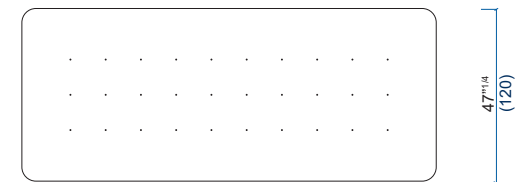

## ELEMENTS PROFONDEUR 120CM / ELEMENTS DEPTH 120CM / ELEMENTOS PROFUNDIDAD 120CM

**70** Pouf carré  
Square ottoman  
Puf cuadrado

**71** Banquette 1.5 place  
1.5-seat armless sofa  
Banqueta 1.5 plazas

**72** Banquette 2 places  
2-seat armless sofa  
Banqueta 2 plazas

**73** Banquette 3 places  
3-seat armless sofa  
Banqueta 3 plazas

**04** Dossier indépendant  
Independent backrest  
Respaldo independiente

**74** Grande Banquette 3 places  
Large 3-seat armless sofa  
Gran Banqueta 3 plazas

**75** Banquette 4 places  
4-seat armless sofa  
Banqueta 4 plazas

**76** Grande Banquette 4 places  
Large 4-seat armless sofa  
Gran Banqueta 4 plazas