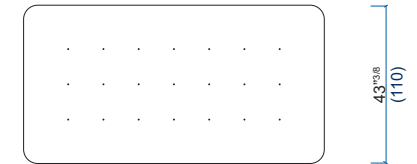

## ELEMENTS PROFONDEUR 110CM / ELEMENTS DEPTH 110CM / ELEMENTOS PROFUNDIDAD 110CM

**40** Pouf carré  
Square ottoman  
Puf cuadrado

**41** Banquette 1.5 place  
1.5-seat armless sofa  
Banqueta 1.5 plazas

**42** Banquette 2 places  
2-seat armless sofa  
Banqueta 2 plazas

**43** Banquette 3 places  
3-seat armless sofa  
Banqueta 3 plazas

**04** Dossier indépendant  
Independent backrest  
Respaldo independiente