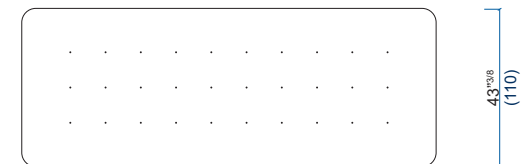

## ELEMENTS PROFONDEUR 110CM / ELEMENTS DEPTH 110CM / ELEMENTOS PROFUNDIDAD 110CM

**40** Pouf carré  
Square ottoman  
Puf cuadrado

**41** Banquette 1.5 place  
1.5-seat armless sofa  
Banqueta 1.5 plazas

**42** Banquette 2 places  
2-seat armless sofa  
Banqueta 2 plazas

**43** Banquette 3 places  
3-seat armless sofa  
Banqueta 3 plazas

**04** Dossier indépendant  
Independent backrest  
Respaldo independiente

**44** Grande Banquette 3 places  
Large 3-seat armless sofa  
Gran Banqueta 3 plazas

**45** Banquette 4 places  
4-seat armless sofa  
Banqueta 4 plazas

**46** Grande Banquette 4 places  
Large 4-seat armless sofa  
Gran Banqueta 4 plazas