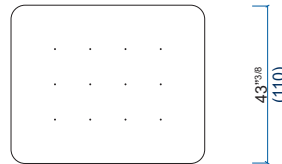

## ELEMENTS PROFONDEUR 110CM / ELEMENTS DEPTH 110CM / ELEMENTOS PROFUNDIDAD 110CM

**40** Pouf carré  
Square ottoman  
Puf cuadrado

**41** Banquette 1.5 place  
1.5-seat armless sofa  
Banqueta 1.5 plazas