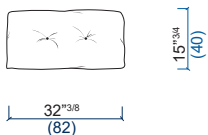

## ELEMENTS PROFONDEUR 110CM / ELEMENTS DEPTH 110CM / ELEMENTOS PROFUNDIDAD 110CM

**40** Pouf carré  
Square ottoman  
Puf cuadrado

**41** Banquette 1.5 place  
1.5-seat armless sofa  
Banqueta 1.5 plazas

**42** Banquette 2 places  
2-seat armless sofa  
Banqueta 2 plazas

**43** Banquette 3 places  
3-seat armless sofa  
Banqueta 3 plazas

**04** Dossier indépendant  
Independent backrest  
Respaldo independiente