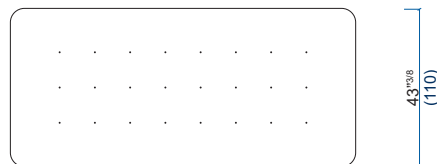

## ELEMENTS PROFONDEUR 110CM / ELEMENTS DEPTH 110CM / ELEMENTOS PROFUNDIDAD 110CM

**40** Pouf carré  
Square ottoman  
Puf cuadrado

**41** Banquette 1.5 place  
1.5-seat armless sofa  
Banqueta 1.5 plazas

**42** Banquette 2 places  
2-seat armless sofa  
Banqueta 2 plazas

**43** Banquette 3 places  
3-seat armless sofa  
Banqueta 3 plazas

**04** Dossier indépendant  
Independent backrest  
Respaldo independiente

**44** Grande Banquette 3 places  
Large 3-seat armless sofa  
Gran Banqueta 3 plazas

**45** Banquette 4 places  
4-seat armless sofa  
Banqueta 4 plazas

**46** Grande Banquette 4 places  
Large 4-seat armless sofa  
Gran Banqueta 4 plazas