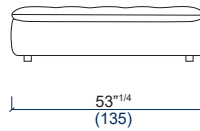

## ELEMENTS PROFONDEUR 110CM / ELEMENTS DEPTH 110CM / ELEMENTOS PROFUNDIDAD 110CM

**40** Pouf carré  
Square ottoman  
Puf cuadrado

**41** Banquette 1.5 place  
1.5-seat armless sofa  
Banqueta 1.5 plazas