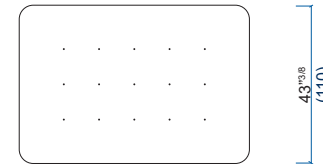

## ELEMENTS PROFONDEUR 110CM / ELEMENTS DEPTH 110CM / ELEMENTOS PROFUNDIDAD 110CM

**40** Pouf carré  
Square ottoman  
Puf cuadrado

**41** Banquette 1.5 place  
1.5-seat armless sofa  
Banqueta 1.5 plazas

**42** Banquette 2 places  
2-seat armless sofa  
Banqueta 2 plazas

**43** Banquette 3 places  
3-seat armless sofa  
Banqueta 3 plazas

**04** Dossier indépendant  
Independent backrest  
Respaldo independiente