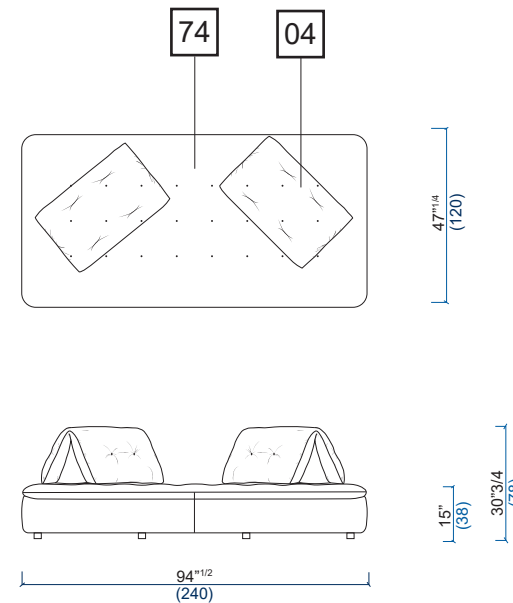

CONVERSATION

design Philippe BOUIX

rochebobo
PARIS

74 Grande Banquette 3 places
Large 3-seat armless sofa
Gran Banqueta 3 plazas

04 Dossier indépendant
Independent backrest
Respaldo independiente