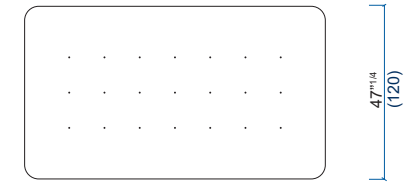

**44** Grande Banquette 3 places  
Large 3-seat armless sofa  
Gran Banqueta 3 plazas

**45** Banquette 4 places  
4-seat armless sofa  
Banqueta 4 plazas

**46** Grande Banquette 4 places  
Large 4-seat armless sofa  
Gran Banqueta 4 plazas

## ELEMENTS PROFONDEUR 120CM / ELEMENTS DEPTH 120CM / ELEMENTOS PROFUNDIDAD 120CM

**70** Pouf carré  
Square ottoman  
Puf cuadrado

**71** Banquette 1.5 place  
1.5-seat armless sofa  
Banqueta 1.5 plazas

**72** Banquette 2 places  
2-seat armless sofa  
Banqueta 2 plazas

**73** Banquette 3 places  
3-seat armless sofa  
Banqueta 3 plazas

**04** Dossier indépendant  
Independent backrest  
Respaldo independiente