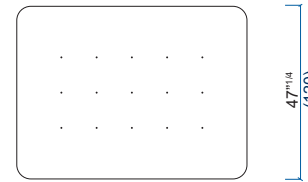

**44** Grande Banquette 3 places  
Large 3-seat armless sofa  
Gran Banqueta 3 plazas

**45** Banquette 4 places  
4-seat armless sofa  
Banqueta 4 plazas

**46** Grande Banquette 4 places  
Large 4-seat armless sofa  
Gran Banqueta 4 plazas

## ELEMENTS PROFONDEUR 120CM / ELEMENTS DEPTH 120CM / ELEMENTOS PROFUNDIDAD 120CM

**70** Pouf carré  
Square ottoman  
Puf cuadrado

**71** Banquette 1.5 place  
1.5-seat armless sofa  
Banqueta 1.5 plazas

**72** Banquette 2 places  
2-seat armless sofa  
Banqueta 2 plazas

**73** Banquette 3 places  
3-seat armless sofa  
Banqueta 3 plazas

**04** Dossier indépendant  
Independent backrest  
Respaldo independiente