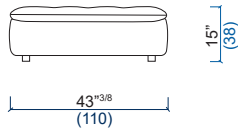

## ELEMENTS PROFONDEUR 110CM / ELEMENTS DEPTH 110CM / ELEMENTOS PROFUNDIDAD 110CM

**40** Pouf carré  
Square ottoman  
Puf cuadrado

**41** Banquette 1.5 place  
1.5-seat armless sofa  
Banqueta 1.5 plazas