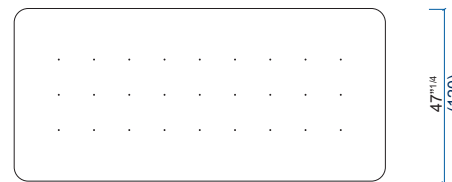

## ELEMENTS PROFONDEUR 120CM / ELEMENTS DEPTH 120CM / ELEMENTOS PROFUNDIDAD 120CM

**70** Pouf carré  
Square ottoman  
Puf cuadrado

**71** Banquette 1.5 place  
1.5-seat armless sofa  
Banqueta 1.5 plazas

**72** Banquette 2 places  
2-seat armless sofa  
Banqueta 2 plazas

**73** Banquette 3 places  
3-seat armless sofa  
Banqueta 3 plazas

**04** Dossier indépendant  
Independent backrest  
Respaldo independiente

**74** Grande Banquette 3 places  
Large 3-seat armless sofa  
Gran Banqueta 3 plazas

**75** Banquette 4 places  
4-seat armless sofa  
Banqueta 4 plazas

**76** Grande Banquette 4 places  
Large 4-seat armless sofa  
Gran Banqueta 4 plazas