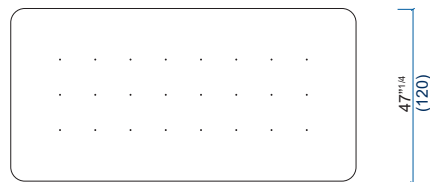

## ELEMENTS PROFONDEUR 120CM / ELEMENTS DEPTH 120CM / ELEMENTOS PROFUNDIDAD 120CM

**70** Pouf carré  
Square ottoman  
Puf cuadrado

**71** Banquette 1.5 place  
1.5-seat armless sofa  
Banqueta 1.5 plazas

**72** Banquette 2 places  
2-seat armless sofa  
Banqueta 2 plazas

**73** Banquette 3 places  
3-seat armless sofa  
Banqueta 3 plazas

**04** Dossier indépendant  
Independent backrest  
Respaldo independiente

**74** Grande Banquette 3 places  
Large 3-seat armless sofa  
Gran Banqueta 3 plazas

**75** Banquette 4 places  
4-seat armless sofa  
Banqueta 4 plazas

**76** Grande Banquette 4 places  
Large 4-seat armless sofa  
Gran Banqueta 4 plazas