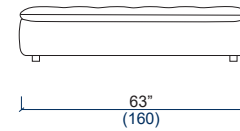

## ELEMENTS PROFONDEUR 110CM / ELEMENTS DEPTH 110CM / ELEMENTOS PROFUNDIDAD 110CM

**40** Pouf carré  
Square ottoman  
Puf cuadrado

**41** Banquette 1.5 place  
1.5-seat armless sofa  
Banqueta 1.5 plazas

**42** Banquette 2 places  
2-seat armless sofa  
Banqueta 2 plazas

**43** Banquette 3 places  
3-seat armless sofa  
Banqueta 3 plazas

**04** Dossier indépendant  
Independent backrest  
Respaldo independiente