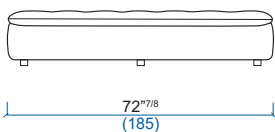

## ELEMENTS PROFONDEUR 110 CM / ELEMENTS DEPTH 110 CM / ELEMENTOS PROFUNDIDAD 110 CM

**45** Banquette 4 places  
4-seat armless sofa  
Banqueta 4 plazas

**46** Grande Banquette 4 places  
Large 4-seat armless sofa  
Gran Banqueta 4 plazas

## ELEMENTS PROFONDEUR 120 CM / ELEMENTS DEPTH 120 CM / ELEMENTOS PROFUNDIDAD 120 CM

**70** Pouf carré  
Square ottoman  
Puf cuadrado

**71** Banquette 1,5 place  
1.5-seat armless sofa  
Banqueta 1,5 plazas

**72** Banquette 2 places  
2-seat armless sofa  
Banqueta 2 plazas

**77** Banquette 2,5 places  
2.5-seat armless sofa  
Banqueta 2,5 plazas

**73** Banquette 3 places  
3-seat armless sofa  
Banqueta 3 plazas