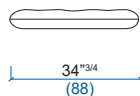

CONVERSATION

design Philippe BOUIX

rochebobo
PARIS

02 Accoudoir indépendant
Independent armrest
Apoyabrazos independiente