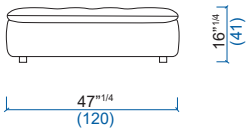

## ELEMENTS PROFONDEUR 110 CM / ELEMENTS DEPTH 110 CM / ELEMENTOS PROFUNDIDAD 110 CM

**45** Banquette 4 places  
4-seat armless sofa  
Banqueta 4 plazas

**46** Grande Banquette 4 places  
Large 4-seat armless sofa  
Gran Banqueta 4 plazas

## ELEMENTS PROFONDEUR 120 CM / ELEMENTS DEPTH 120 CM / ELEMENTOS PROFUNDIDAD 120 CM

**70** Pouf carré  
Square ottoman  
Puf cuadrado

**71** Banquette 1,5 place  
1.5-seat armless sofa  
Banqueta 1,5 plazas