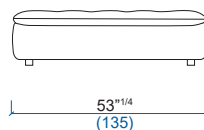

## ELEMENTS PROFONDEUR 110 CM / ELEMENTS DEPTH 110 CM / ELEMENTOS PROFUNDIDAD 110 CM

**40** Pouf carré  
Square ottoman  
Puf cuadrado

**41** Banquette 1,5 place  
1.5-seat armless sofa  
Banqueta 1,5 plazas

**42** Banquette 2 places  
2-seat armless sofa  
Banqueta 2 plazas

**47** Banquette 2,5 places  
2.5-seat armless sofa  
Banqueta 2,5 plazas

**43** Banquette 3 places  
3-seat armless sofa  
Banqueta 3 plazas