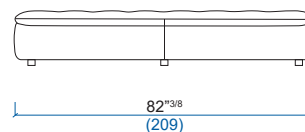

## ELEMENTS PROFONDEUR 120 CM / ELEMENTS DEPTH 120 CM / ELEMENTOS PROFUNDIDAD 120 CM

**70** Pouf carré  
Square ottoman  
Puf cuadrado

**71** Banquette 1,5 place  
1.5-seat armless sofa  
Banqueta 1,5 plazas

**72** Banquette 2 places  
2-seat armless sofa  
Banqueta 2 plazas

**77** Banquette 2,5 places  
2.5-seat armless sofa  
Banqueta 2,5 plazas

**73** Banquette 3 places  
3-seat armless sofa  
Banqueta 3 plazas