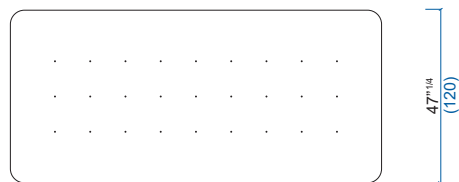

**72** Banquette 2 places  
2-seat armless sofa  
Banqueta 2 plazas

**77** Banquette 2,5 places  
2.5-seat armless sofa  
Banqueta 2,5 plazas

**73** Banquette 3 places  
3-seat armless sofa  
Banqueta 3 plazas

# CONVERSATION

design Philippe BOUIX

**rochebobo**  
PARIS

**ELEMENTS PROFONDEUR 120 CM / ELEMENTS DEPTH 120 CM / ELEMENTOS PROFUNDIDAD 120 CM**

**75** Banquette 4 places  
4-seat armless sofa  
Banqueta 4 plazas

**76** Grande Banquette 4 places  
Large 4-seat armless sofa  
Gran Banqueta 4 plazas