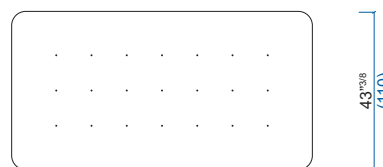

## ELEMENTS PROFONDEUR 110 CM / ELEMENTS DEPTH 110 CM / ELEMENTOS PROFUNDIDAD 110 CM

**40** Pouf carré  
Square ottoman  
Puf cuadrado

**41** Banquette 1,5 place  
1.5-seat armless sofa  
Banqueta 1,5 plazas

**42** Banquette 2 places  
2-seat armless sofa  
Banqueta 2 plazas

**47** Banquette 2,5 places  
2.5-seat armless sofa  
Banqueta 2,5 plazas

**43** Banquette 3 places  
3-seat armless sofa  
Banqueta 3 plazas