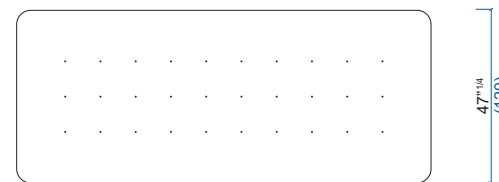

**72** Banquette 2 places  
2-seat armless sofa  
Banqueta 2 plazas

**77** Banquette 2,5 places  
2.5-seat armless sofa  
Banqueta 2,5 plazas

**73** Banquette 3 places  
3-seat armless sofa  
Banqueta 3 plazas

# CONVERSATION

design Philippe BOUIX

**rochebobo**  
PARIS

**ELEMENTS PROFONDEUR 120 CM / ELEMENTS DEPTH 120 CM / ELEMENTOS PROFUNDIDAD 120 CM**

**75** Banquette 4 places  
4-seat armless sofa  
Banqueta 4 plazas

**76** Grande Banquette 4 places  
Large 4-seat armless sofa  
Gran Banqueta 4 plazas