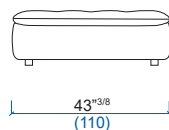

## ELEMENTS PROFONDEUR 110 CM / ELEMENTS DEPTH 110 CM / ELEMENTOS PROFUNDIDAD 110 CM

**40** Pouf carré  
Square ottoman  
Puf cuadrado

**41** Banquette 1,5 place  
1.5-seat armless sofa  
Banqueta 1,5 plazas

**42** Banquette 2 places  
2-seat armless sofa  
Banqueta 2 plazas

**47** Banquette 2,5 places  
2.5-seat armless sofa  
Banqueta 2,5 plazas

**43** Banquette 3 places  
3-seat armless sofa  
Banqueta 3 plazas