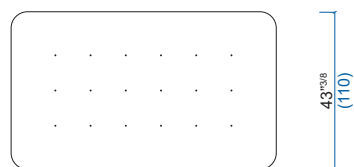

## ELEMENTS PROFONDEUR 110 CM / ELEMENTS DEPTH 110 CM / ELEMENTOS PROFUNDIDAD 110 CM

**40** Pouf carré  
Square ottoman  
Puf cuadrado

**41** Banquette 1,5 place  
1.5-seat armless sofa  
Banqueta 1,5 plazas

**42** Banquette 2 places  
2-seat armless sofa  
Banqueta 2 plazas

**47** Banquette 2,5 places  
2.5-seat armless sofa  
Banqueta 2,5 plazas

**43** Banquette 3 places  
3-seat armless sofa  
Banqueta 3 plazas