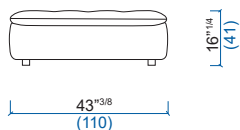

## ELEMENTS PROFONDEUR 110 CM / ELEMENTS DEPTH 110 CM / ELEMENTOS PROFUNDIDAD 110 CM

**40** Pouf carré  
Square ottoman  
Puf cuadrado

**41** Banquette 1,5 place  
1.5-seat armless sofa  
Banqueta 1,5 plazas

**42** Banquette 2 places  
2-seat armless sofa  
Banqueta 2 plazas

**47** Banquette 2,5 places  
2.5-seat armless sofa  
Banqueta 2,5 plazas

**43** Banquette 3 places  
3-seat armless sofa  
Banqueta 3 plazas