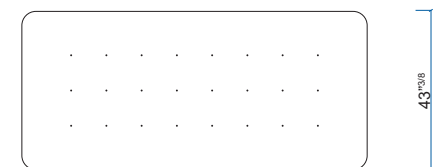

## ELEMENTS PROFONDEUR 110 CM / ELEMENTS DEPTH 110 CM / ELEMENTOS PROFUNDIDAD 110 CM

**40** Pouf carré  
Square ottoman  
Puf cuadrado

**41** Banquette 1,5 place  
1.5-seat armless sofa  
Banqueta 1,5 plazas

**42** Banquette 2 places  
2-seat armless sofa  
Banqueta 2 plazas

**47** Banquette 2,5 places  
2.5-seat armless sofa  
Banqueta 2,5 plazas

**43** Banquette 3 places  
3-seat armless sofa  
Banqueta 3 plazas

**44** Grande Banquette 3 places  
Large 3-seat armless sofa  
Gran Banqueta 3 plazas