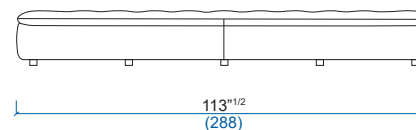

CONVERSATION

design Philippe BOUIX

rochebobo
PARIS

ELEMENTS PROFONDEUR 120 CM / ELEMENTS DEPTH 120 CM / ELEMENTOS PROFUNDIDAD 120 CM

75 Banquette 4 places
4-seat armless sofa
Banqueta 4 plazas

76 Grande Banquette 4 places
Large 4-seat armless sofa
Gran Banqueta 4 plazas