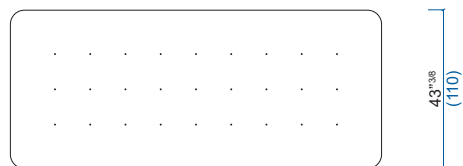

**42** Banquette 2 places  
2-seat armless sofa  
Banqueta 2 plazas

**47** Banquette 2,5 places  
2.5-seat armless sofa  
Banqueta 2,5 plazas

**43** Banquette 3 places  
3-seat armless sofa  
Banqueta 3 plazas

## ELEMENTS PROFONDEUR 110 CM / ELEMENTS DEPTH 110 CM / ELEMENTOS PROFUNDIDAD 110 CM

**45** Banquette 4 places  
4-seat armless sofa  
Banqueta 4 plazas

**46** Grande Banquette 4 places  
Large 4-seat armless sofa  
Gran Banqueta 4 plazas