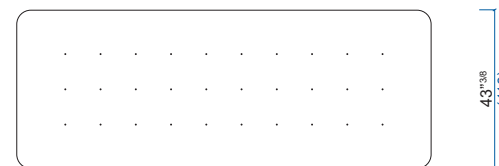

**42** Banquette 2 places  
2-seat armless sofa  
Banqueta 2 plazas

**47** Banquette 2,5 places  
2.5-seat armless sofa  
Banqueta 2,5 plazas

**43** Banquette 3 places  
3-seat armless sofa  
Banqueta 3 plazas

**44** Grande Banquette 3 places  
Large 3-seat armless sofa  
Gran Banqueta 3 plazas

## ELEMENTS PROFONDEUR 110 CM / ELEMENTS DEPTH 110 CM / ELEMENTOS PROFUNDIDAD 110 CM

**45** Banquette 4 places  
4-seat armless sofa  
Banqueta 4 plazas

**46** Grande Banquette 4 places  
Large 4-seat armless sofa  
Gran Banqueta 4 plazas