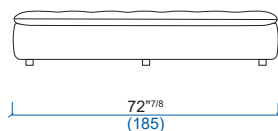

## ELEMENTS PROFONDEUR 110 CM / ELEMENTS DEPTH 110 CM / ELEMENTOS PROFUNDIDAD 110 CM

**40** Pouf carré  
Square ottoman  
Puf cuadrado

**41** Banquette 1,5 place  
1.5-seat armless sofa  
Banqueta 1,5 plazas

**42** Banquette 2 places  
2-seat armless sofa  
Banqueta 2 plazas

**47** Banquette 2,5 places  
2.5-seat armless sofa  
Banqueta 2,5 plazas

**43** Banquette 3 places  
3-seat armless sofa  
Banqueta 3 plazas