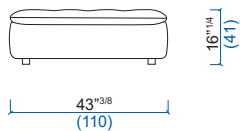

**42** Banquette 2 places  
2-seat armless sofa  
Banqueta 2 plazas

**47** Banquette 2,5 places  
2.5-seat armless sofa  
Banqueta 2,5 plazas

**43** Banquette 3 places  
3-seat armless sofa  
Banqueta 3 plazas

## ELEMENTS PROFONDEUR 110 CM / ELEMENTS DEPTH 110 CM / ELEMENTOS PROFUNDIDAD 110 CM

**45** Banquette 4 places  
4-seat armless sofa  
Banqueta 4 plazas

**46** Grande Banquette 4 places  
Large 4-seat armless sofa  
Gran Banqueta 4 plazas

## ELEMENTS PROFONDEUR 120 CM / ELEMENTS DEPTH 120 CM / ELEMENTOS PROFUNDIDAD 120 CM

**70** Pouf carré  
Square ottoman  
Puf cuadrado

**71** Banquette 1,5 place  
1.5-seat armless sofa  
Banqueta 1,5 plazas