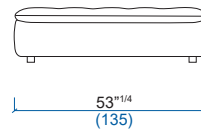

## ELEMENTS PROFONDEUR 110 CM / ELEMENTS DEPTH 110 CM / ELEMENTOS PROFUNDIDAD 110 CM

**45** Banquette 4 places  
4-seat armless sofa  
Banqueta 4 plazas

**46** Grande Banquette 4 places  
Large 4-seat armless sofa  
Gran Banqueta 4 plazas

## ELEMENTS PROFONDEUR 120 CM / ELEMENTS DEPTH 120 CM / ELEMENTOS PROFUNDIDAD 120 CM

**70** Pouf carré  
Square ottoman  
Puf cuadrado

**71** Banquette 1,5 place  
1.5-seat armless sofa  
Banqueta 1,5 plazas