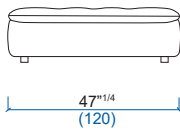

## ELEMENTS PROFONDEUR 110 CM / ELEMENTS DEPTH 110 CM / ELEMENTOS PROFUNDIDAD 110 CM

**45** Banquette 4 places  
4-seat armless sofa  
Banqueta 4 plazas

**46** Grande Banquette 4 places  
Large 4-seat armless sofa  
Gran Banqueta 4 plazas

## ELEMENTS PROFONDEUR 120 CM / ELEMENTS DEPTH 120 CM / ELEMENTOS PROFUNDIDAD 120 CM

**70** Pouf carré  
Square ottoman  
Puf cuadrado

**71** Banquette 1,5 place  
1.5-seat armless sofa  
Banqueta 1,5 plazas