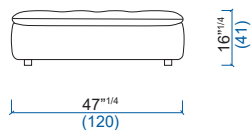

CONVERSATION

design Philippe BOUIX

rochebobo
PARIS

ELEMENTS PROFONDEUR 120 CM / ELEMENTS DEPTH 120 CM / ELEMENTOS PROFUNDIDAD 120 CM

75 Banquette 4 places
4-seat armless sofa
Banqueta 4 plazas

76 Grande Banquette 4 places
Large 4-seat armless sofa
Gran Banqueta 4 plazas