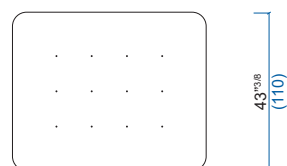

## ELEMENTS PROFONDEUR 110 CM / ELEMENTS DEPTH 110 CM / ELEMENTOS PROFUNDIDAD 110 CM

**40** Pouf carré  
Square ottoman  
Puf cuadrado

**41** Banquette 1,5 place  
1.5-seat armless sofa  
Banqueta 1,5 plazas

**42** Banquette 2 places  
2-seat armless sofa  
Banqueta 2 plazas

**47** Banquette 2,5 places  
2.5-seat armless sofa  
Banqueta 2,5 plazas

**43** Banquette 3 places  
3-seat armless sofa  
Banqueta 3 plazas