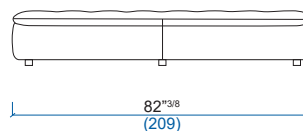

## ELEMENTS PROFONDEUR 110 CM / ELEMENTS DEPTH 110 CM / ELEMENTOS PROFUNDIDAD 110 CM

**40** Pouf carré  
Square ottoman  
Puf cuadrado

**41** Banquette 1,5 place  
1.5-seat armless sofa  
Banqueta 1,5 plazas

**42** Banquette 2 places  
2-seat armless sofa  
Banqueta 2 plazas

**47** Banquette 2,5 places  
2.5-seat armless sofa  
Banqueta 2,5 plazas

**43** Banquette 3 places  
3-seat armless sofa  
Banqueta 3 plazas