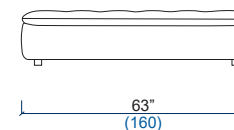

## ELEMENTS PROFONDEUR 110 CM / ELEMENTS DEPTH 110 CM / ELEMENTOS PROFUNDIDAD 110 CM

**40** Pouf carré  
Square ottoman  
Puf cuadrado

**41** Banquette 1,5 place  
1.5-seat armless sofa  
Banqueta 1,5 plazas

**42** Banquette 2 places  
2-seat armless sofa  
Banqueta 2 plazas

**47** Banquette 2,5 places  
2.5-seat armless sofa  
Banqueta 2,5 plazas

**43** Banquette 3 places  
3-seat armless sofa  
Banqueta 3 plazas