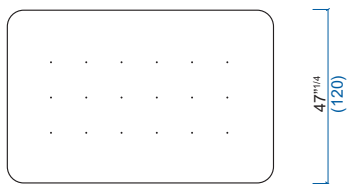

## ELEMENTS PROFONDEUR 120 CM / ELEMENTS DEPTH 120 CM / ELEMENTOS PROFUNDIDAD 120 CM

**70** Pouf carré  
Square ottoman  
Puf cuadrado

**71** Banquette 1,5 place  
1.5-seat armless sofa  
Banqueta 1,5 plazas

**72** Banquette 2 places  
2-seat armless sofa  
Banqueta 2 plazas

**77** Banquette 2,5 places  
2.5-seat armless sofa  
Banqueta 2,5 plazas

**73** Banquette 3 places  
3-seat armless sofa  
Banqueta 3 plazas