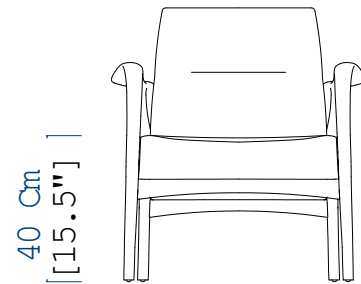

# STROPHE

design Sacha LAKIC

rochebobois  
PARIS

ST.01

FAUTEUIL  
ARMCHAIR  
SILLON

ST.02

GUERIDON ROND  
ROUND PEDESTAL TABLE  
MESA PEDESTAL REDONDA