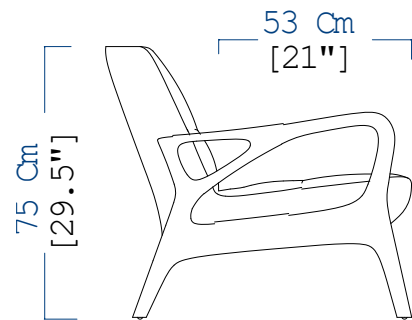

# STROPHE

design Sacha LAKIC

rochebobois  
PARIS

ST.01

FAUTEUIL  
ARMCHAIR  
SILLON

ST.02

GUERIDON ROND  
ROUND PEDESTAL TABLE  
MESA PEDESTAL REDONDA