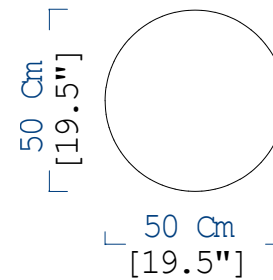

# STROPHE

design Sacha LAKIC

rochebobois  
PARIS

ST.01

FAUTEUIL  
ARMCHAIR  
SILLON

ST.02

GUERIDON ROND  
ROUND PEDESTAL TABLE  
MESA PEDESTAL REDONDA