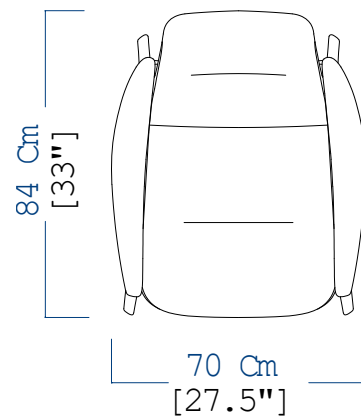

# STROPHE

design Sacha LAKIC

rochebobois  
PARIS

ST.01

FAUTEUIL  
ARMCHAIR  
SILLON

ST.02

GUERIDON ROND  
ROUND PEDESTAL TABLE  
MESA PEDESTAL REDONDA