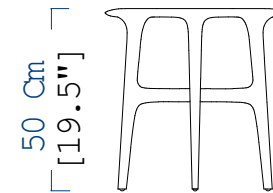

# STROPHE

design Sacha LAKIC

rochebobois  
PARIS

ST.01

FAUTEUIL  
ARMCHAIR  
SILLON

ST.02

GUERIDON ROND  
ROUND PEDESTAL TABLE  
MESA PEDESTAL REDONDA