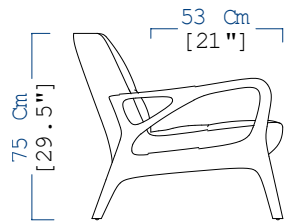

# STROPHE

design Sacha LAKIC

**rochebobo**  
PARIS

**ST.01**  
FAUTEUIL  
ARMCHAIR  
SILLON

**ST.02**  
GUERIDON ROND  
ROUND PEDESTAL TABLE  
MESA PEDESTAL REDONDA