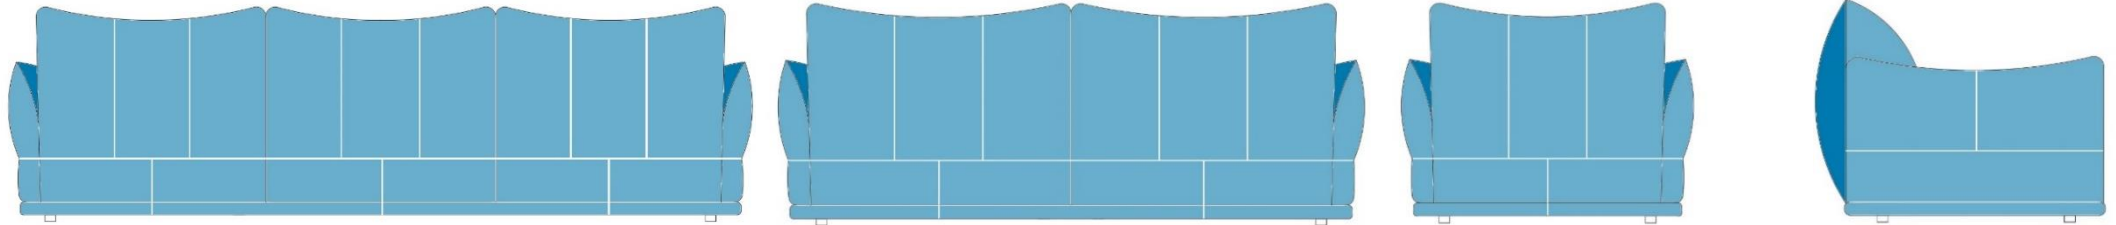

## OPTIONS / OPTIONAL / OPCIONES :

- Confort normal ou ferme
- Coussin déco carré
- Standard or firm comfort
- Square deco cushion
- Confort normal o firme
- Cojín deco cuadrado

# PALATINE

design Christophe DELCOURT

rochebobois  
PARIS

GRAND CANAPE 4 PLACES (2 ASSISES) – FACE  
LARGE 4-SEAT SOFA (2 SEAT CUSHIONS) – FRONT  
GRAN SOFA 4 PLAZAS (2 ASIENTOS) - FRENTE

TOUS LES ELEMENTS – DOS ET COTE ACCOUDOIRS / ALL ELEMENTS – BACK AND SIDE ARMREST  
TODOS LOS ELEMENTOS – RESPALDOS Y REPOSABRAZOS LATERALES