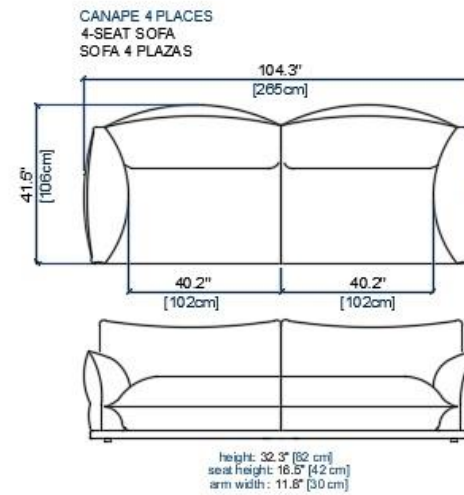

PALATINE

design Christophe DELCOURT

rochebobo
PARIS

PETIT COUSSIN
SMALL CUSHION
COJIN PEQUEÑO