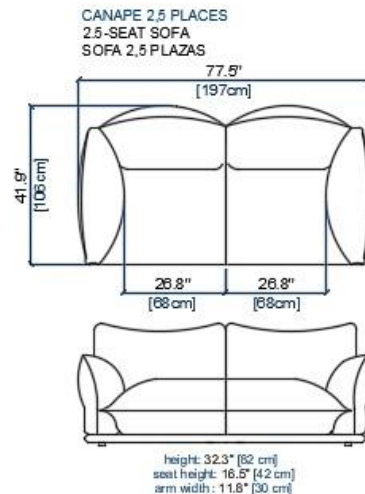

PALATINE

design Christophe DELCOURT

rochebobo
PARIS

PETIT COUSSIN
SMALL CUSHION
COJIN PEQUEÑO