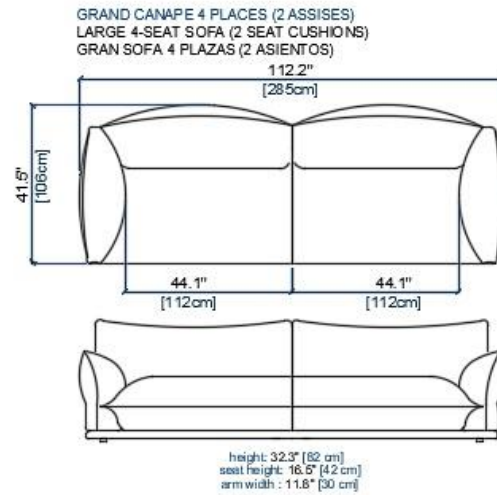

PALATINE

design Christophe DELCOURT

rochebobo
PARIS

PETIT COUSSIN
SMALL CUSHION
COJIN PEQUEÑO