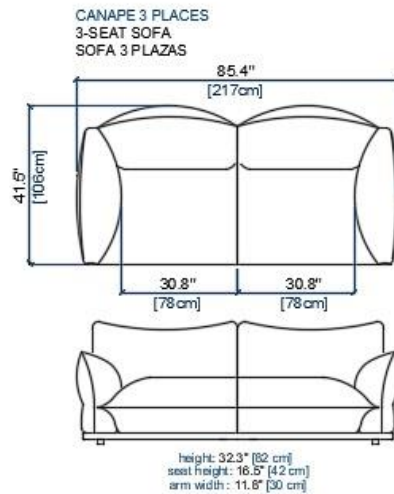

PALATINE

design Christophe DELCOURT

rochebobo
PARIS

PETIT COUSSIN
SMALL CUSHION
COJIN PEQUEÑO