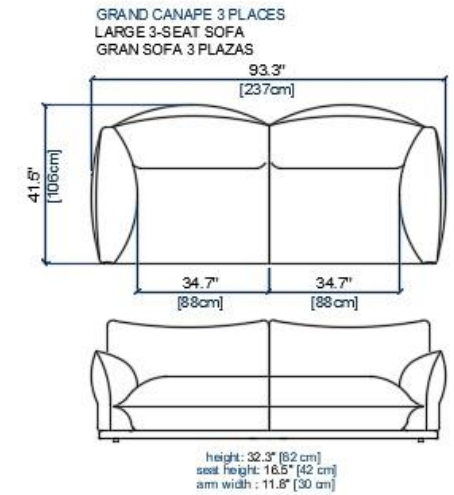

PALATINE

design Christophe DELCOURT

rochebobo
PARIS

PETIT COUSSIN
SMALL CUSHION
COJIN PEQUEÑO