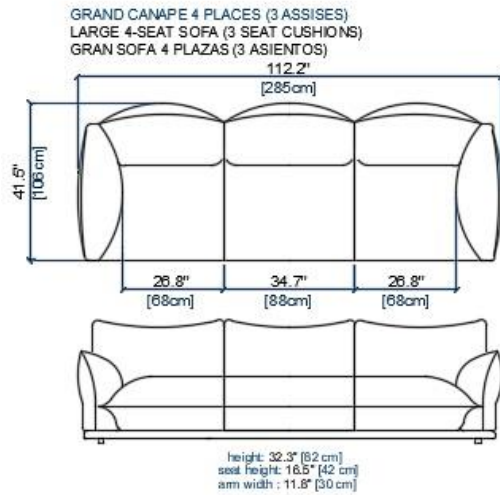

PALATINE

design Christophe DELCOURT

rochebobo
PARIS

PETIT COUSSIN
SMALL CUSHION
COJIN PEQUEÑO