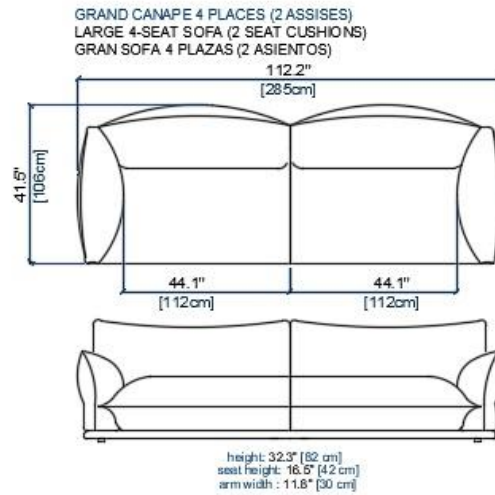

PALATINE

design Christophe DELCOURT

rochebobois
PARIS

PETIT COUSSIN
SMALL CUSHION
COJIN PEQUEÑO