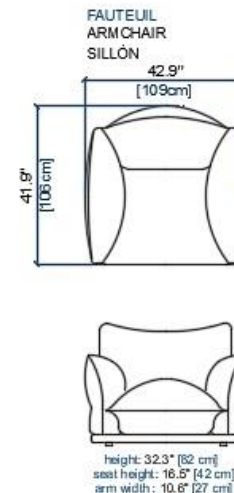

PALATINE

design Christophe DELCOURT

rochebobois
PARIS

PETIT COUSSIN
SMALL CUSHION
COJIN PEQUEÑO