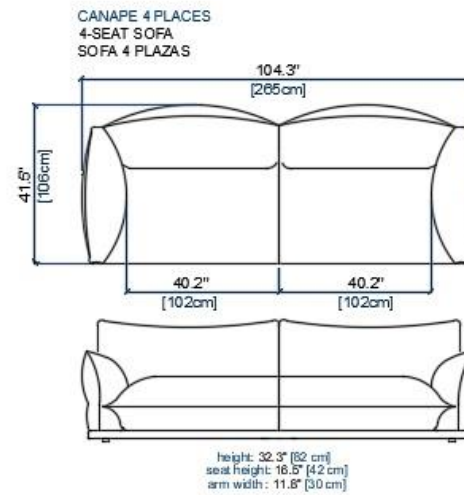

PALATINE

design Christophe DELCOURT

rochebobois
PARIS

PETIT COUSSIN
SMALL CUSHION
COJIN PEQUEÑO