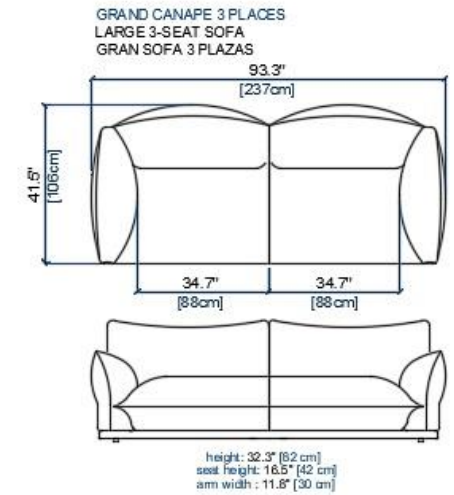

PALATINE

design Christophe DELCOURT

rochebobois
PARIS

PETIT COUSSIN
SMALL CUSHION
COJIN PEQUEÑO