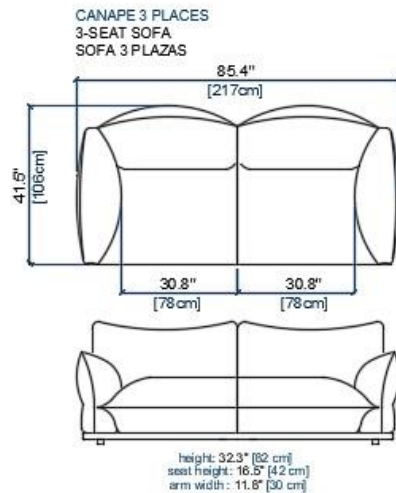

PALATINE

design Christophe DELCOURT

rochebobois
PARIS

PETIT COUSSIN
SMALL CUSHION
COJIN PEQUEÑO