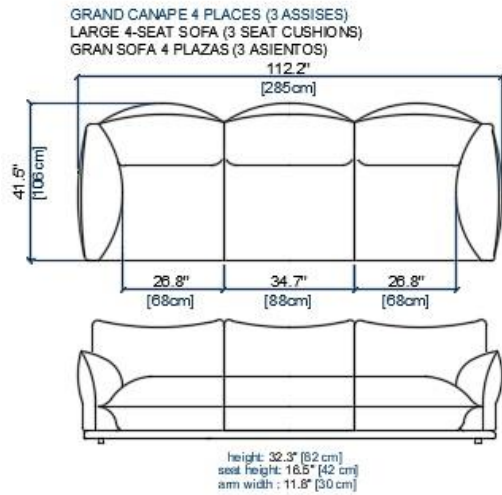

PALATINE

design Christophe DELCOURT

rochebobois
PARIS

PETIT COUSSIN
SMALL CUSHION
COJIN PEQUEÑO