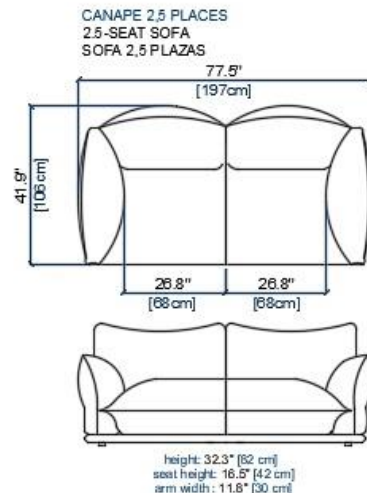

PALATINE

design Christophe DELCOURT

rochebobois
PARIS

PETIT COUSSIN
SMALL CUSHION
COJIN PEQUEÑO