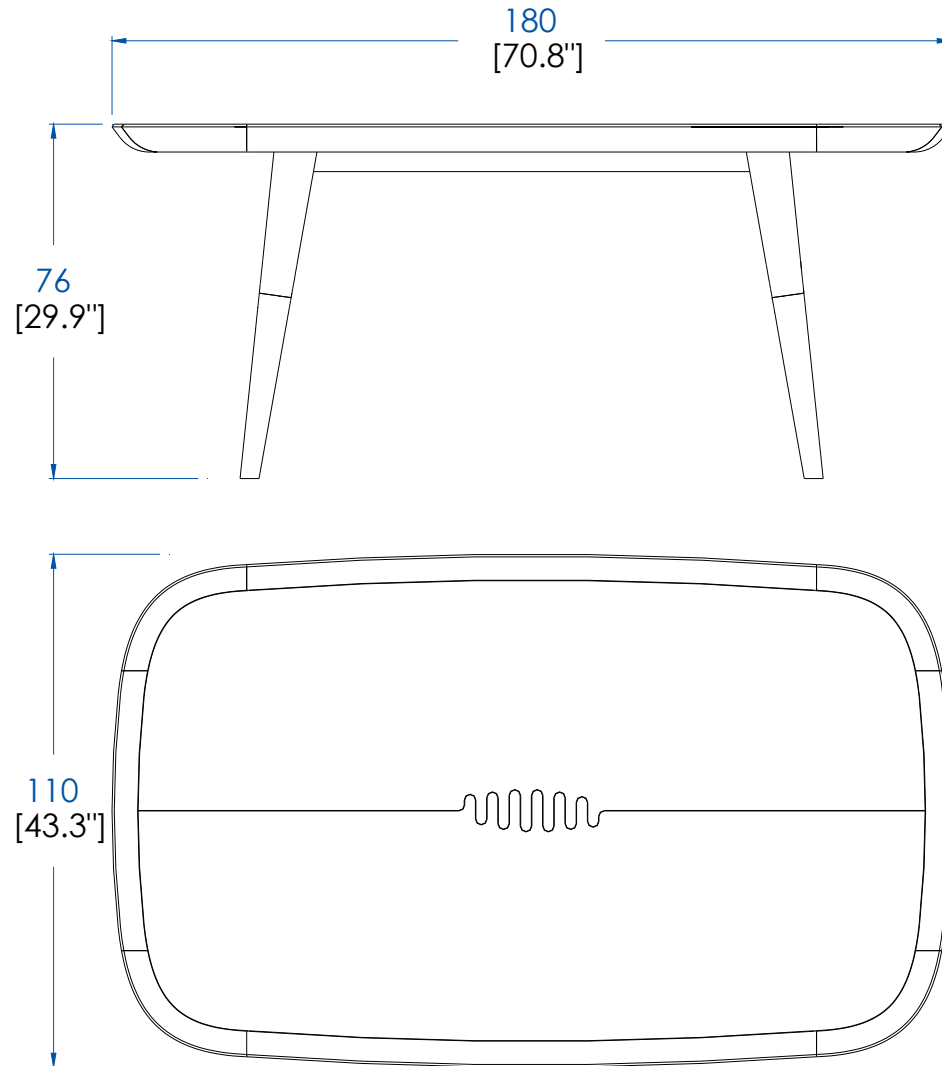

Collection WHISPER

design Sacha Lakic

rochebobo
PARIS

P.WS.MS03 – Table de Repas Rectangulaire Fixe – L 180 H 76 P 110 cm

Plateau en panneaux de fibres de moyenne densité plaqué chêne défibré avec encadrement chêne et châtaigner massif, piétement chêne massif défibré.

P.WS.MS03 – Fixed Rectangular Table – L 70.8" H 29.9" P 43.3"

Top in defibrated oak veneer on MDF with solid oak and chestnut frame, base in solid defibrated oak.

P.WS.MS03 – Mesa de Comedor Rectangular Fija – L 180 A 76 P 110 cm

Sobre de paneles de fibra de densidad media chapado en roble desfibrado con estructura de roble y castaño macizo, patas de roble macizo desfibrado.