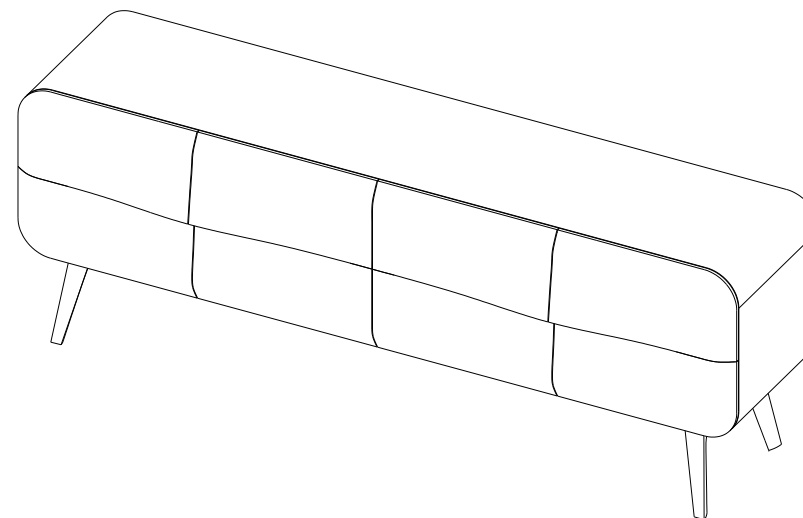

The Whisper sideboard, designed by Sacha Lakic, has a supple line with no right angles. The only roughness is the wave-like line that runs along the handles of the doors, highlighted by a delicate line of light.

El aparador Whisper diseñado por Sacha Lakic ofrece una línea flexible y sin ángulos rectos, la única aspereza es esta línea móvil como una ola que dibuja los tiradores de las puertas de los muebles, resaltados por una delicada línea de luz.

P.WS.AP011 – Buffet 4 portes – L 220 H 79 P 53.1 cm

Structure en panneaux de fibres de moyenne densité plaqué chêne défibré, 4 portes avec amortisseur, 2 étagères fixes en panneaux de fibres de moyenne densité plaqué chêne défibré, éclairage LED avec télécommande. Piétement chêne massif défibré.

P.WS.AP011 – Sideboard 4 doors – L 86.6" H 31.1" P 20.9"

Structure in defibrated oak veneer on MDF, 4 doors with soft closing, 2 fixed shelves in defibrated oak veneer on MDF, LED lighting with remote. Base in solid defibrated oak.