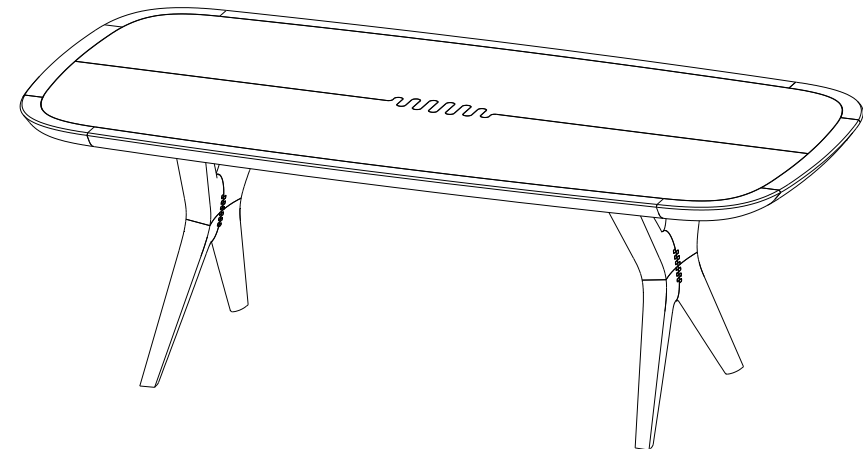

Plateau en panneaux de fibres de moyenne densité plaqué chêne défibré avec encadrement chêne et châtaigner massif, piétement chêne massif défibré.

P.WS.MS01 – Fixed Rectangular Table – L 102.3" H 29.9" P 43.3"

Top in defibrated oak veneer on MDF with solid oak and chestnut frame, base in solid defibrated oak.

P.WS.MS01 – Mesa de Comedor Rectangular Fija – L 260 A 76 P 110 cm

Sobre de paneles de fibra de densidad media chapado en roble desfibrado con estructura de roble y castaño macizo, patas de roble macizo desfibrado.

Collection WHISPER

design Sacha Lakic

rochebobo
PARIS

P.WS.MS02 – Table de Repas Rectangulaire Fixe – L 220 H 76 P 110 cm

Plateau en panneaux de fibres de moyenne densité plaqué chêne défibré avec encadrement chêne et châtaigner massif, piétement chêne massif défibré.