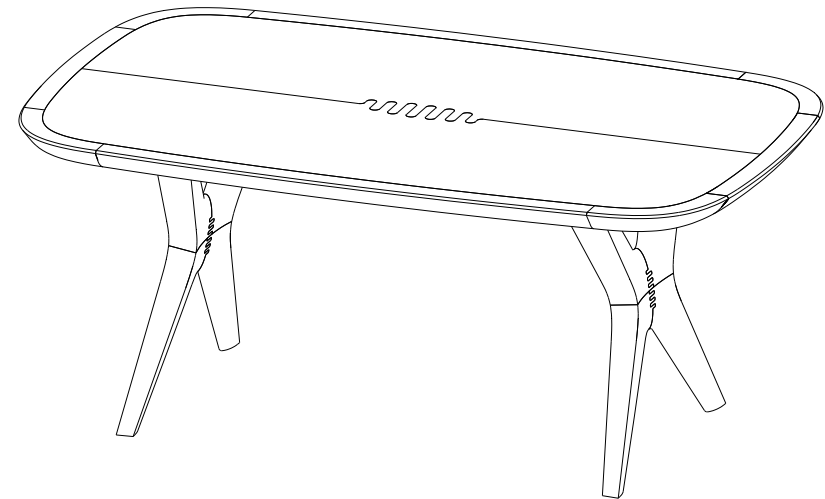

Collection WHISPER

design Sacha Lakic

rochebobo
PARIS

P.WS.MS02 – Table de Repas Rectangulaire Fixe – L 220 H 76 P 110 cm

Plateau en panneaux de fibres de moyenne densité plaqué chêne défibré avec encadrement chêne et châtaigner massif, piétement chêne massif défibré.

P.WS.MS02 – Fixed Rectangular Table – L 86.6" H 29.9" P 43.3"

Top in defibrated oak veneer on MDF with solid oak and chestnut frame, base in solid defibrated oak.

P.WS.MS02 – Mesa de Comedor Rectangular Fija – L 220 A 76 P 110 cm

Sobre de paneles de fibra de densidad media chapado en roble desfibrado con estructura de roble y castaño macizo, patas de roble macizo desfibrado.

Collection WHISPER

design Sacha Lakic

rochebobo
PARIS

P.WS.MS03 – Table de Repas Rectangulaire Fixe – L 180 H 76 P 110 cm