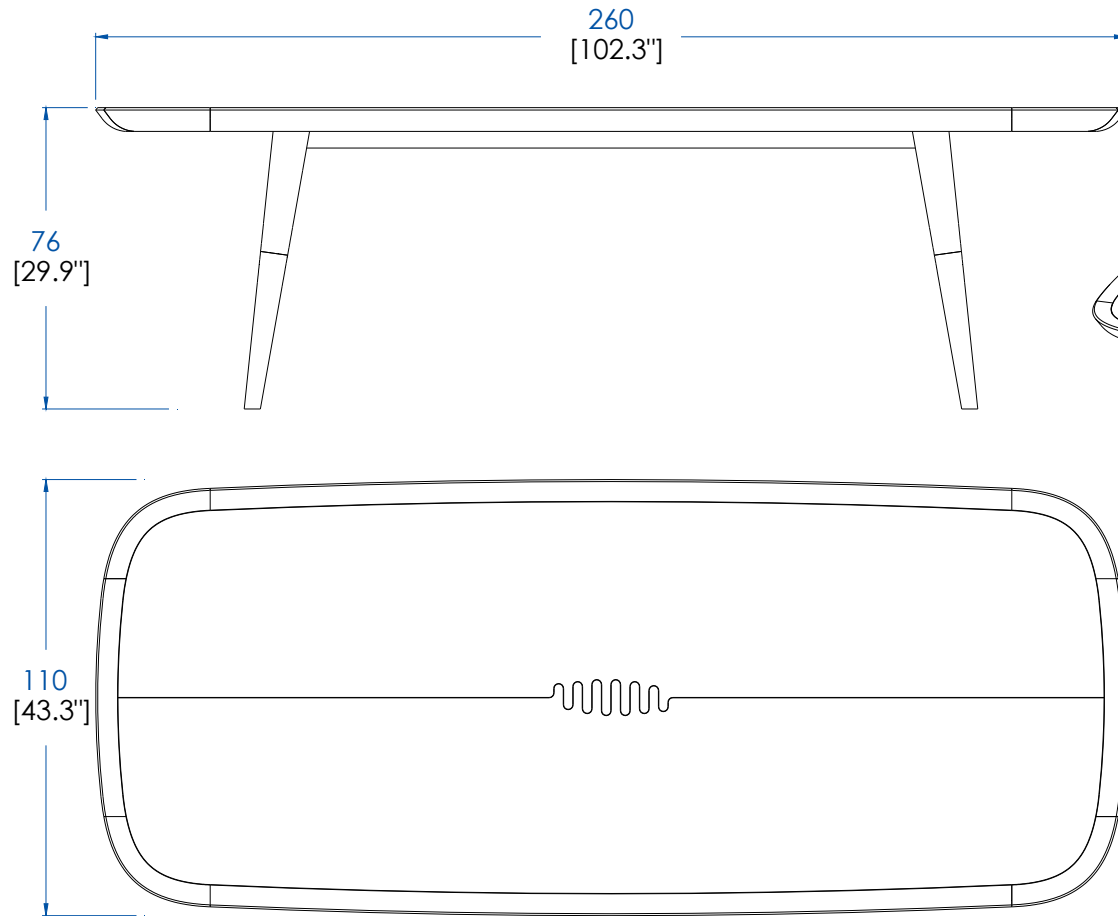

Collection WHISPER

design Sacha Lakic

rochebobo
PARIS

P.WS.MS01 – Table de Repas Rectangulaire Fixe – L 260 H 76 P 110 cm

Plateau en panneaux de fibres de moyenne densité plaqué chêne défibré avec encadrement chêne et châtaigner massif, piétement chêne massif défibré.

P.WS.MS01 – Fixed Rectangular Table – L 102.3" H 29.9" P 43.3"

Top in defibrated oak veneer on MDF with solid oak and chestnut frame, base in solid defibrated oak.

P.WS.MS01 – Mesa de Comedor Rectangular Fija – L 260 A 76 P 110 cm

Sobre de paneles de fibra de densidad media chapado en roble desfibrado con estructura de roble y castaño macizo, patas de roble macizo desfibrado.