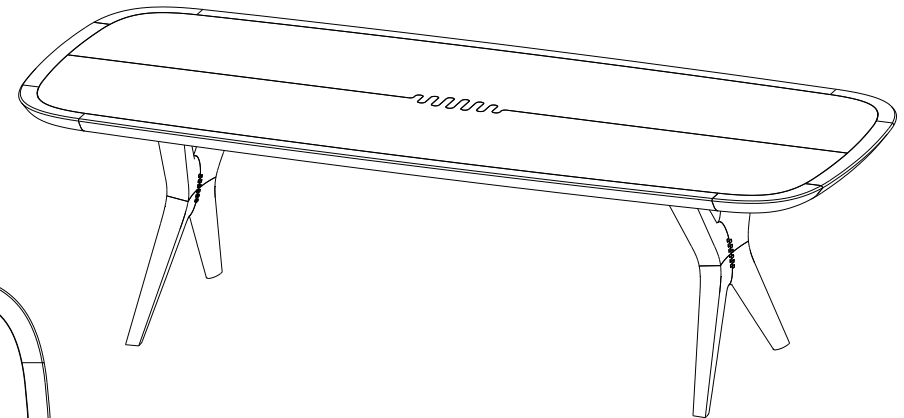

Collection WHISPER

design Sacha Lakic

rochebobo
PARIS

P.WS.MS01 – Table de Repas Rectangulaire Fixe – L 260 H 76 P 110 cm

Plateau en panneaux de fibres de moyenne densité plaqué chêne défibré avec encadrement chêne et châtaigner massif, piétement chêne massif défibré.

P.WS.MS01 – Fixed Rectangular Table – L 102.3" H 29.9" P 43.3"

Top in defibrated oak veneer on MDF with solid oak and chestnut frame, base in solid defibrated oak.

P.WS.MS01 – Mesa de Comedor Rectangular Fija – L 260 A 76 P 110 cm

Sobre de paneles de fibra de densidad media chapado en roble desfibrado con estructura de roble y castaño macizo, patas de roble macizo desfibrado.