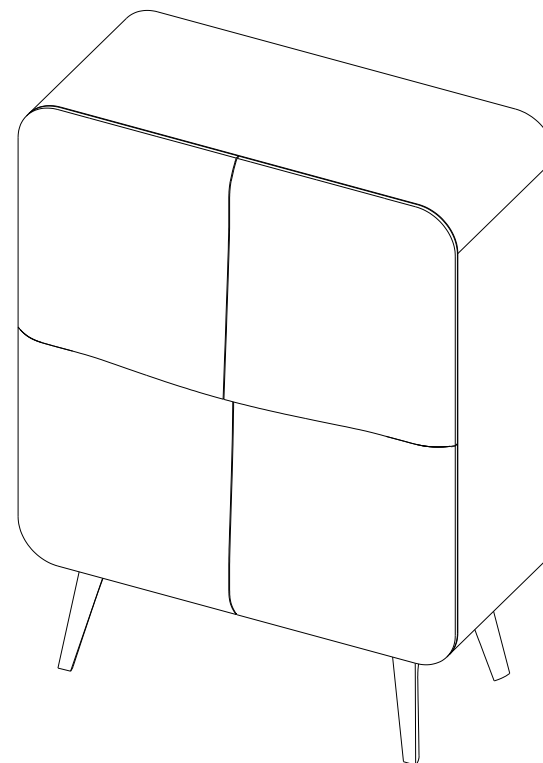

P.WS.AP011 – Sideboard 4 doors – L 86.6" H 31.1" P 20.9"

Structure in defibrated oak veneer on MDF, 4 doors with soft closing, 2 fixed shelves in defibrated oak veneer on MDF, LED lighting with remote. Base in solid defibrated oak.

Collection WHISPER

design Sacha Lakic

rochebobois
PARIS

Vaisselle – China unit – Vajillero

Collection WHISPER

design Sacha Lakic

rochebobois
PARIS

P.WS.AR011 – Vaisselier 2 portes – L 110 H 145 P 54 cm

Structure en panneaux de fibres de moyenne densité plaqué chêne défibré, 2 portes avec amortisseur, 1 étagère fixe en panneaux de fibres de moyenne densité plaqué chêne défibré, 2 étagères verre trempé amovibles (taquets), éclairage LED avec télécommande, piétement chêne massif défibré.