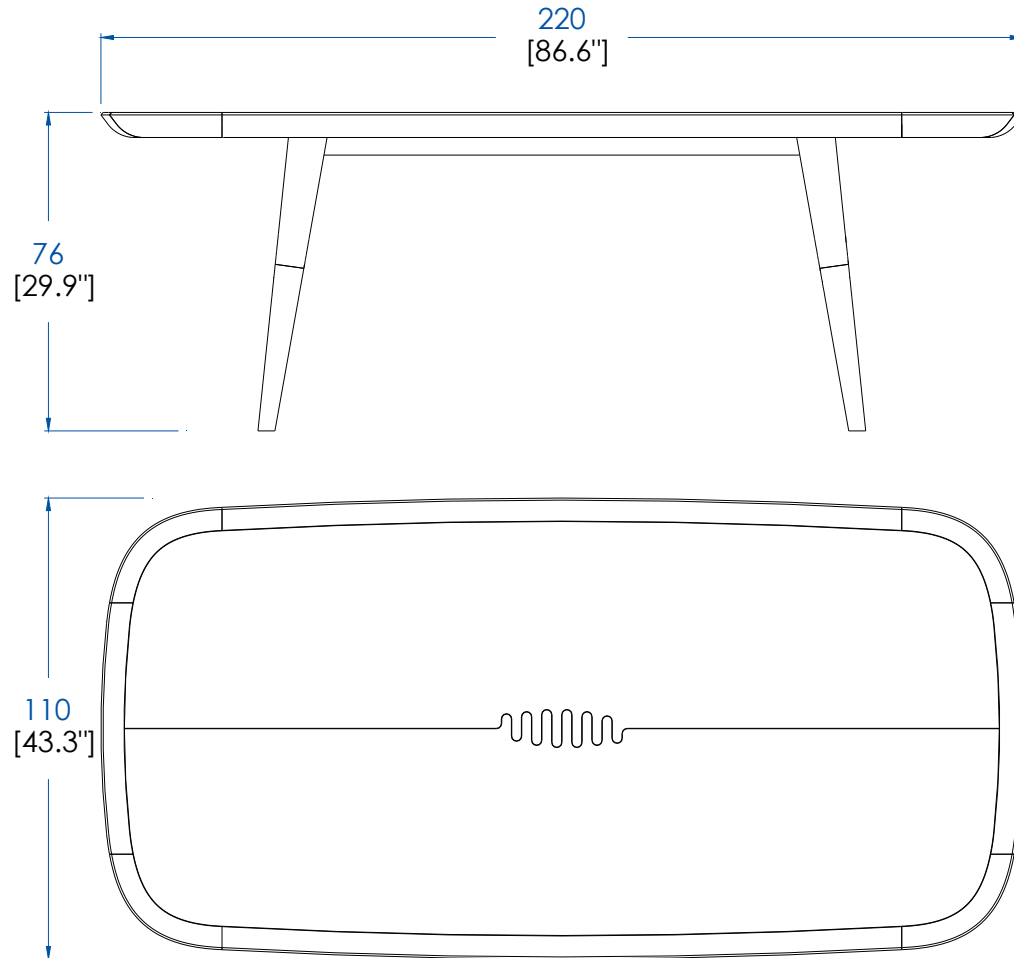

Collection WHISPER

design Sacha Lakic

rochebobo
PARIS

P.WS.MS02 – Table de Repas Rectangulaire Fixe – L 220 H 76 P 110 cm

Plateau en panneaux de fibres de moyenne densité plaqué chêne défibré avec encadrement chêne et châtaigner massif, piétement chêne massif défibré.

P.WS.MS02 – Fixed Rectangular Table – L 86.6" H 29.9" P 43.3"

Top in defibrated oak veneer on MDF with solid oak and chestnut frame, base in solid defibrated oak.

P.WS.MS02 – Mesa de Comedor Rectangular Fija – L 220 A 76 P 110 cm

Sobre de paneles de fibra de densidad media chapado en roble desfibrado con estructura de roble y castaño macizo, patas de roble macizo desfibrado.