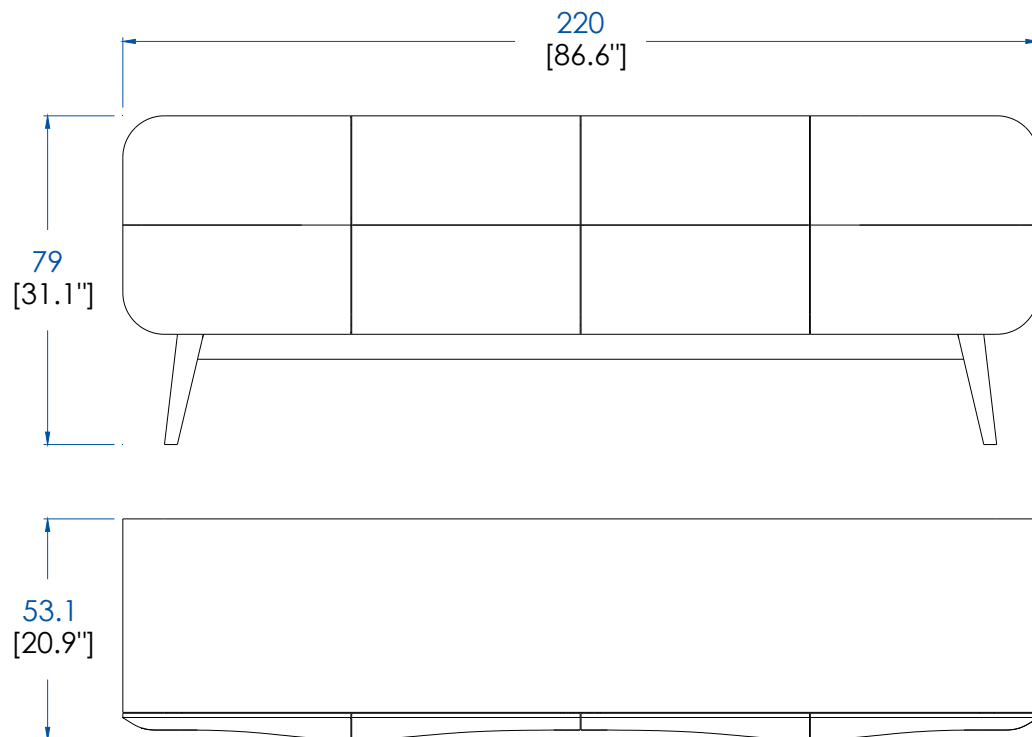

P.WS.AP011 – Buffet 4 portes – L 220 H 79 P 53.1 cm

Structure en panneaux de fibres de moyenne densité plaqué chêne défibré, 4 portes avec amortisseur, 2 étagères fixes en panneaux de fibres de moyenne densité plaqué chêne défibré, éclairage LED avec télécommande. Piétement chêne massif défibré.

P.WS.AP011 – Sideboard 4 doors – L 86.6" H 31.1" P 20.9"

Structure in defibrated oak veneer on MDF, 4 doors with soft closing, 2 fixed shelves in defibrated oak veneer on MDF, LED lighting with remote. Base in solid defibrated oak.