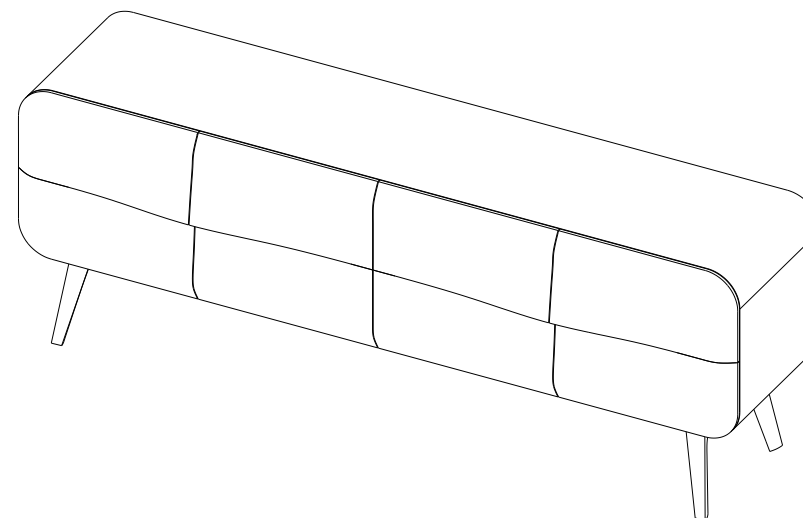

The Whisper sideboard, designed by Sacha Lakic, has a supple line with no right angles. The only roughness is the wave-like line that runs along the handles of the doors, highlighted by a delicate line of light.

El aparador Whisper diseñado por Sacha Lakic ofrece una línea flexible y sin ángulos rectos, la única aspereza es esta línea móvil como una ola que dibuja los tiradores de las puertas de los muebles, resaltados por una delicada línea de luz.

P.WS.AP011 – Buffet 4 portes – L 220 H 79 P 53.1 cm

Structure en panneaux de fibres de moyenne densité plaqué chêne défibré, 4 portes avec amortisseur, 2 étagères fixes en panneaux de fibres de moyenne densité plaqué chêne défibré, éclairage LED avec télécommande. Piétement chêne massif défibré.

P.WS.AP011 – Sideboard 4 doors – L 86.6" H 31.1" P 20.9"

Structure in defibrated oak veneer on MDF, 4 doors with soft closing, 2 fixed shelves in defibrated oak veneer on MDF, LED lighting with remote. Base in solid defibrated oak.