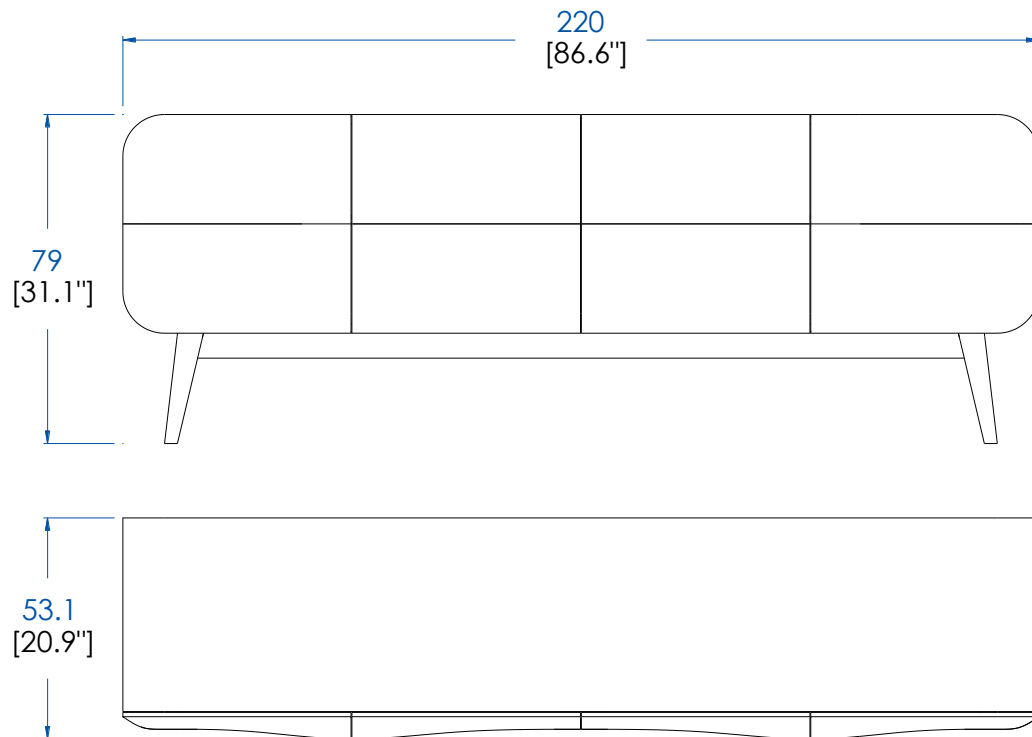

P.WS.AP011 – Buffet 4 portes – L 220 H 79 P 53.1 cm

Structure en panneaux de fibres de moyenne densité plaqué chêne défibré, 4 portes avec amortisseur, 2 étagères fixes en panneaux de fibres de moyenne densité plaqué chêne défibré, éclairage LED avec télécommande. Piétement chêne massif défibré.

P.WS.AP011 – Sideboard 4 doors – L 86.6" H 31.1" P 20.9"

Structure in defibrated oak veneer on MDF, 4 doors with soft closing, 2 fixed shelves in defibrated oak veneer on MDF, LED lighting with remote. Base in solid defibrated oak.