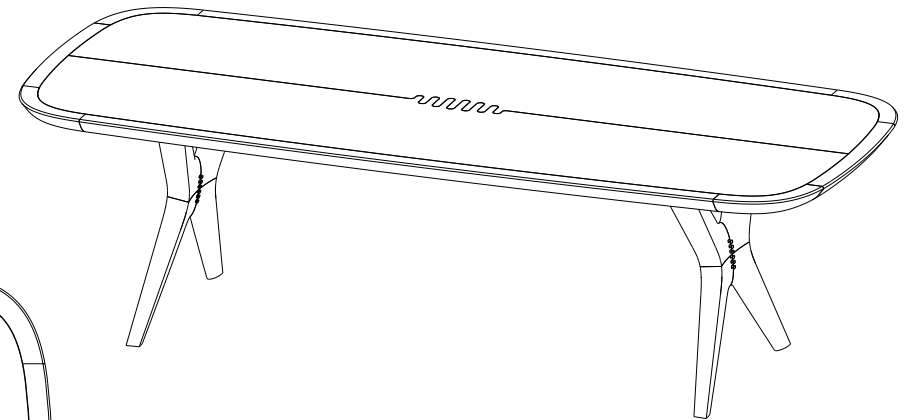

Collection WHISPER

design Sacha Lakic

rochebobo
PARIS

P.WS.MS01 – Table de Repas Rectangulaire Fixe – L 260 H 76 P 110 cm

Plateau en panneaux de fibres de moyenne densité plaqué chêne défibré avec encadrement chêne et châtaigner massif, piétement chêne massif défibré.

P.WS.MS01 – Fixed Rectangular Table – L 102.3" H 29.9" P 43.3"

Top in defibrated oak veneer on MDF with solid oak and chestnut frame, base in solid defibrated oak.

P.WS.MS01 – Mesa de Comedor Rectangular Fija – L 260 A 76 P 110 cm

Sobre de paneles de fibra de densidad media chapado en roble desfibrado con estructura de roble y castaño macizo, patas de roble macizo desfibrado.