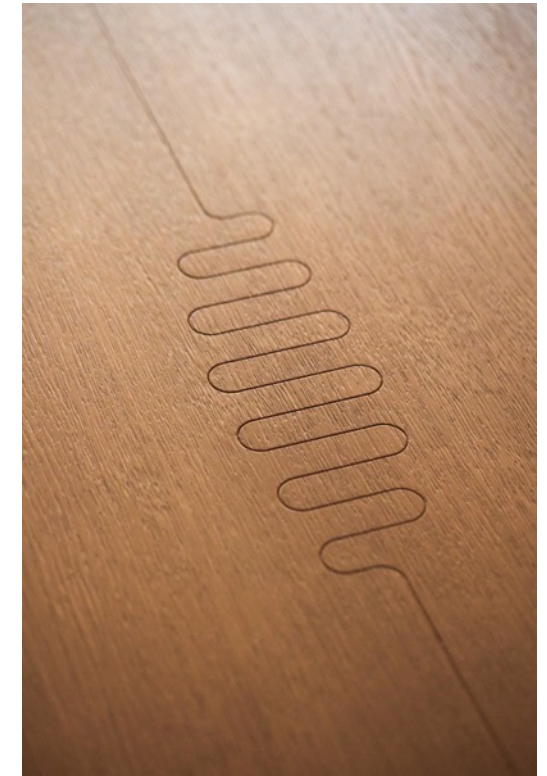

Collection WHISPER

design Sacha Lakic

rochebobo
PARIS

Table Repas Rectangulaire Fixe – Fixed Rectangular Table – Mesa de Comedor Rectangular Fija

JO320

Collection WHISPER

design Sacha Lakic

rochebobo
PARIS