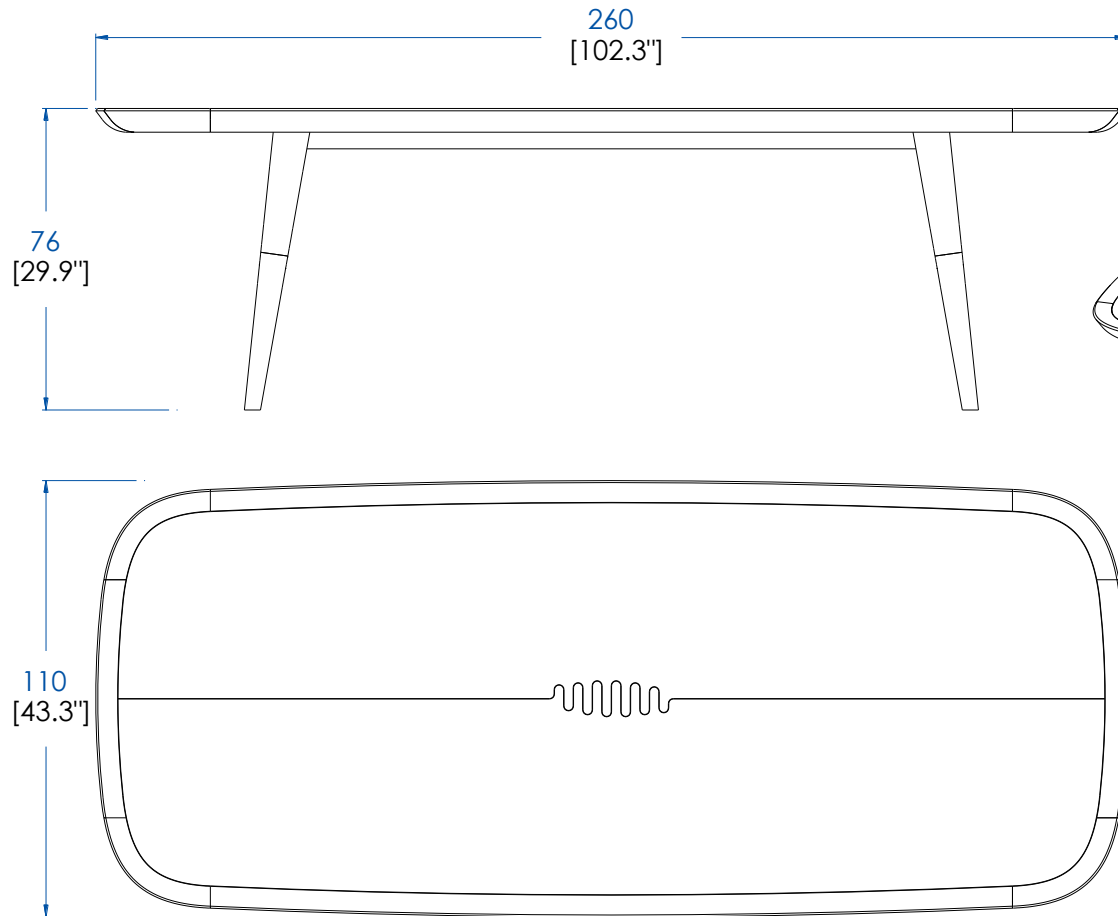

Collection WHISPER

design Sacha Lakic

rochebobo
PARIS

P.WS.MS01 – Table de Repas Rectangulaire Fixe – L 260 H 76 P 110 cm

Plateau en panneaux de fibres de moyenne densité plaqué chêne défibré avec encadrement chêne et châtaigner massif, piétement chêne massif défibré.

P.WS.MS01 – Fixed Rectangular Table – L 102.3" H 29.9" P 43.3"

Top in defibrated oak veneer on MDF with solid oak and chestnut frame, base in solid defibrated oak.

P.WS.MS01 – Mesa de Comedor Rectangular Fija – L 260 A 76 P 110 cm

Sobre de paneles de fibra de densidad media chapado en roble desfibrado con estructura de roble y castaño macizo, patas de roble macizo desfibrado.