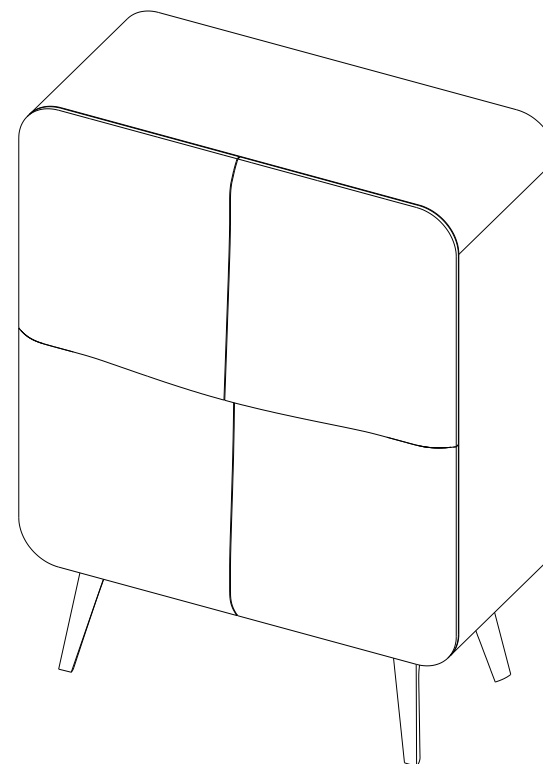

P.WS.AP011 – Sideboard 4 doors – L 86.6" H 31.1" P 20.9"

Structure in defibrated oak veneer on MDF, 4 doors with soft closing, 2 fixed shelves in defibrated oak veneer on MDF, LED lighting with remote. Base in solid defibrated oak.

Collection WHISPER

design Sacha Lakic

rochebobois
PARIS

Vaisselle – China unit – Vajillero

Collection WHISPER

design Sacha Lakic

rocheboboib
PARIS

P.WS.AR01I – Vaisselier 2 portes – L 110 H 145 P 54 cm

Structure en panneaux de fibres de moyenne densité plaqué chêne défibré, 2 portes avec amortisseur, 1 étagère fixe en panneaux de fibres de moyenne densité plaqué chêne défibré, 2 étagères verre trempé amovibles (taquets), éclairage LED avec télécommande, piétement chêne massif défibré.