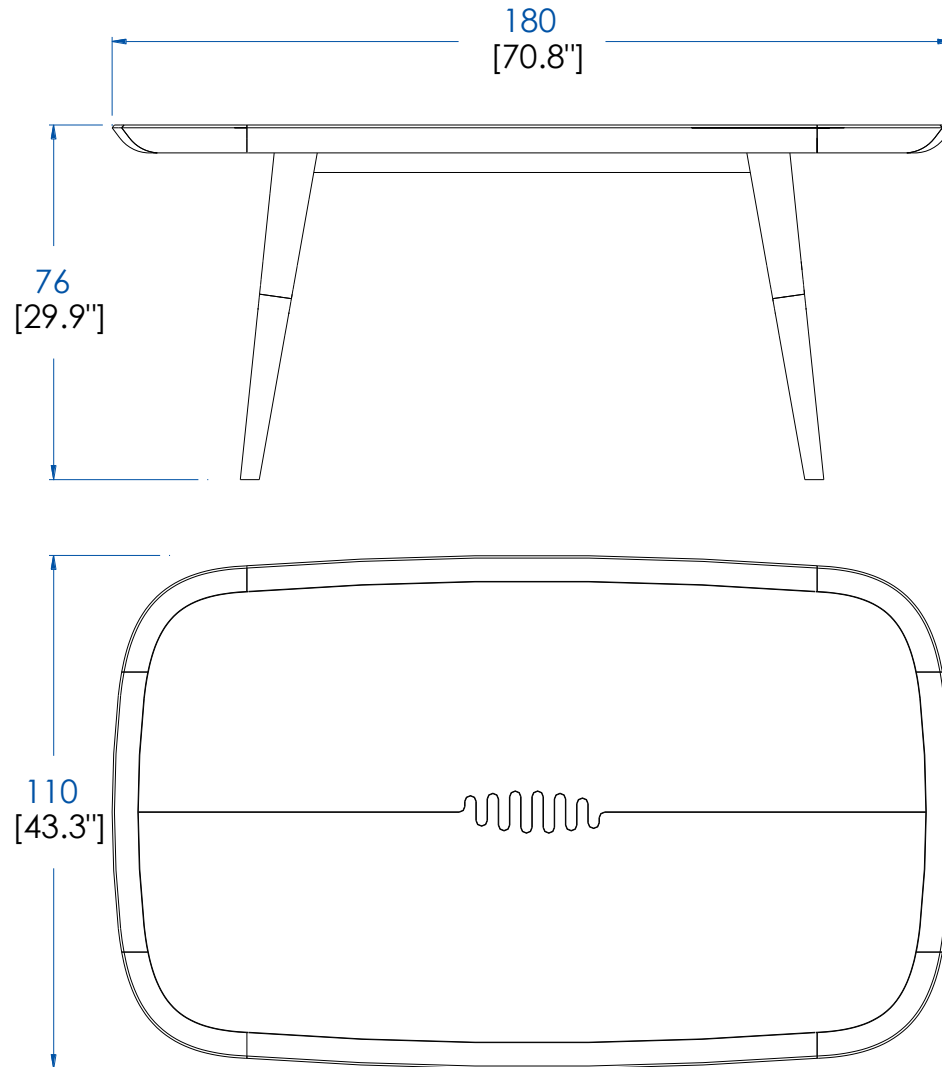

Collection WHISPER

design Sacha Lakic

rochebobois
PARIS

P.WS.MS03 – Table de Repas Rectangulaire Fixe – L 180 H 76 P 110 cm

Plateau en panneaux de fibres de moyenne densité plaqué chêne défibré avec encadrement chêne et châtaigner massif, piétement chêne massif défibré.

P.WS.MS03 – Fixed Rectangular Table – L 70.8" H 29.9" P 43.3"

Top in defibrated oak veneer on MDF with solid oak and chestnut frame, base in solid defibrated oak.

P.WS.MS03 – Mesa de Comedor Rectangular Fija – L 180 A 76 P 110 cm

Sobre de paneles de fibra de densidad media chapado en roble desfibrado con estructura de roble y castaño macizo, patas de roble macizo desfibrado.