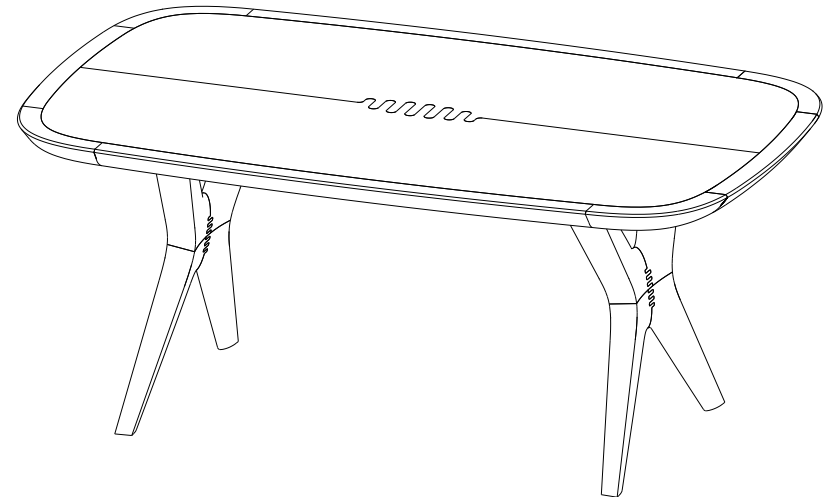

Collection WHISPER

design Sacha Lakic

rochebobois
PARIS

P.WS.MS03 – Table de Repas Rectangulaire Fixe – L 180 H 76 P 110 cm

Plateau en panneaux de fibres de moyenne densité plaqué chêne défibré avec encadrement chêne et châtaigner massif, piétement chêne massif défibré.

P.WS.MS03 – Fixed Rectangular Table – L 70.8" H 29.9" P 43.3"

Top in defibrated oak veneer on MDF with solid oak and chestnut frame, base in solid defibrated oak.

P.WS.MS03 – Mesa de Comedor Rectangular Fija – L 180 A 76 P 110 cm

Sobre de paneles de fibra de densidad media chapado en roble desfibrado con estructura de roble y castaño macizo, patas de roble macizo desfibrado.