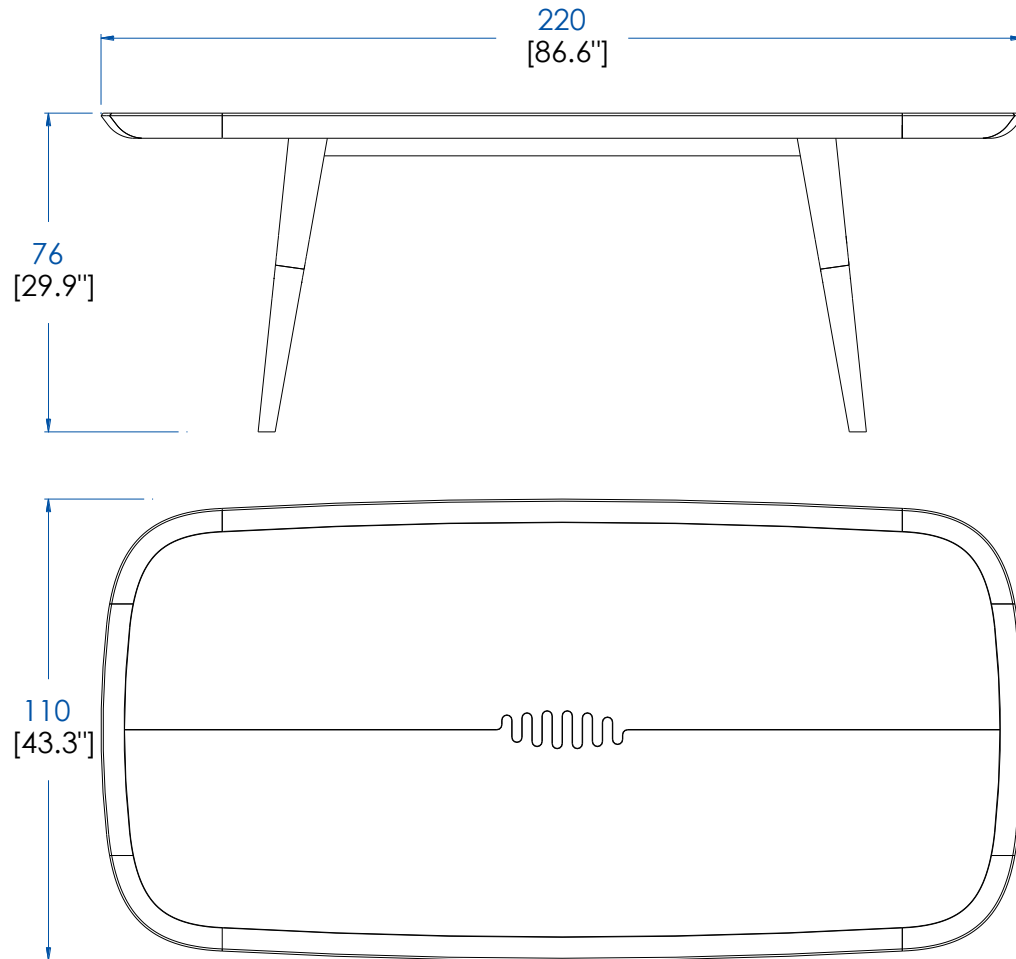

P.WS.AR01I – Vajillero de 2 puertas – L 110 A 145 P 54 cm

Estructura en paneles de fibras de densidad media contrachapado en roble desfibrado, 2 puertas con amortiguadores, 1 estante fijo en paneles de fibra de densidad media contrachapado en roble desfibrado, 2 estantes removibles de vidrio templado (tacos), iluminación LED con control remoto, patas de roble macizo.

Plateau en panneaux de fibres de moyenne densité plaqué chêne défibré avec encadrement chêne et châtaigner massif, piétement chêne massif défibré.

P.WS.MS01 – Fixed Rectangular Table – L 102.3" H 29.9" P 43.3"

Top in defibrated oak veneer on MDF with solid oak and chestnut frame, base in solid defibrated oak.

P.WS.MS01 – Mesa de Comedor Rectangular Fija – L 260 A 76 P 110 cm

Sobre de paneles de fibra de densidad media chapado en roble desfibrado con estructura de roble y castaño macizo, patas de roble macizo desfibrado.

Collection WHISPER

design Sacha Lakic

rochebobo
PARIS

P.WS.MS02 – Table de Repas Rectangulaire Fixe – L 220 H 76 P 110 cm

Plateau en panneaux de fibres de moyenne densité plaqué chêne défibré avec encadrement chêne et châtaigner massif, piétement chêne massif défibré.