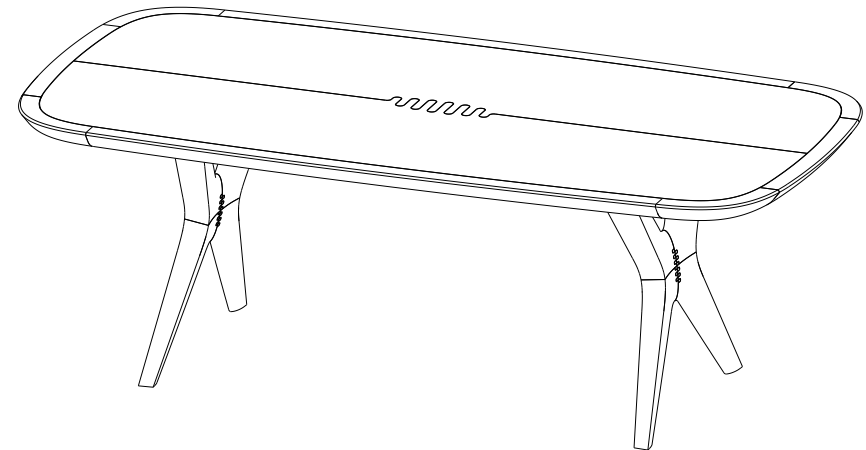

Plateau en panneaux de fibres de moyenne densité plaqué chêne défibré avec encadrement chêne et châtaigner massif, piétement chêne massif défibré.

P.WS.MS01 – Fixed Rectangular Table – L 102.3" H 29.9" P 43.3"

Top in defibrated oak veneer on MDF with solid oak and chestnut frame, base in solid defibrated oak.

P.WS.MS01 – Mesa de Comedor Rectangular Fija – L 260 A 76 P 110 cm

Sobre de paneles de fibra de densidad media chapado en roble desfibrado con estructura de roble y castaño macizo, patas de roble macizo desfibrado.

Collection WHISPER

design Sacha Lakic

rochebobo
PARIS

P.WS.MS02 – Table de Repas Rectangulaire Fixe – L 220 H 76 P 110 cm

Plateau en panneaux de fibres de moyenne densité plaqué chêne défibré avec encadrement chêne et châtaigner massif, piétement chêne massif défibré.