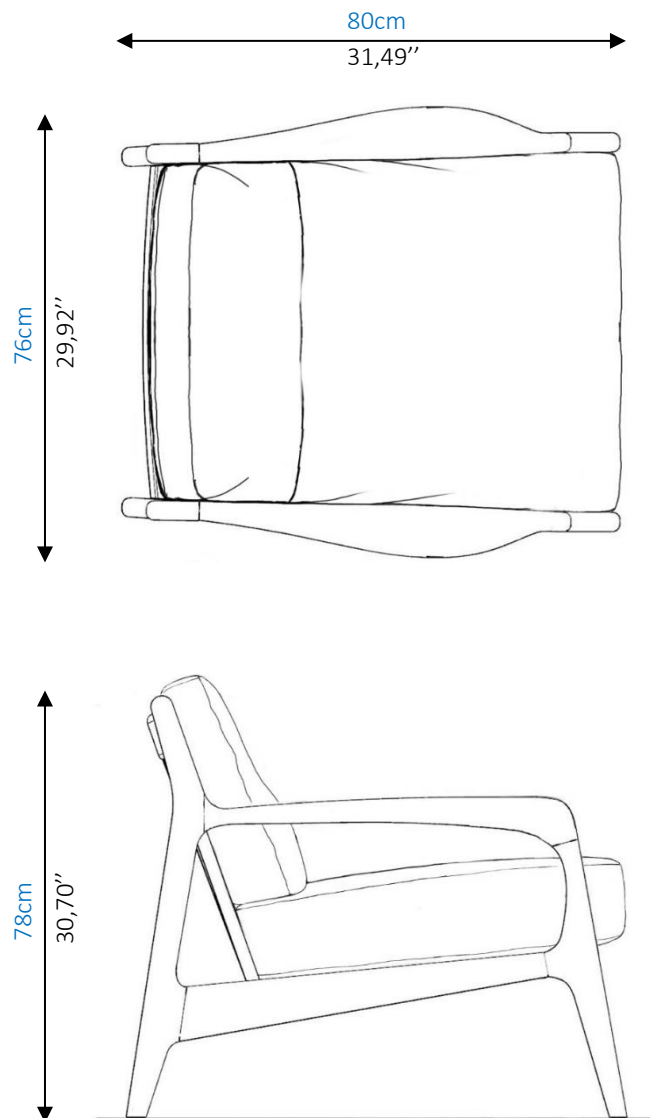

BORÉAL

Design Philippe Bouix

rochebobo
PARIS

Fauteuil style Scandinave.

Structure en hêtre massif Noir, sangles élastiques.
Assise mousse polyuréthane Haute Résilience
38kg/m³. Dossier composé d'une couette avec
plumes et fibre creuse siliconée.
Fabrication européenne

Scandinavian-style armchair.

Solid beech structure in Black, elastic straps. High
resilience polyurethane foam seat 38kg/m³. Back
composed of a quilt with feathers and hollow
siliconized fiber.
European manufacturing

Sillón de estilo escandinavo.

Estructura de haya maciza negra, cinchas elásticas.
Asiento de espuma de poliuretano de alta resiliencia
38kg/m³. Respaldo compuesto por edredón de
plumas y fibra hueca siliconada.
Fabricación europea